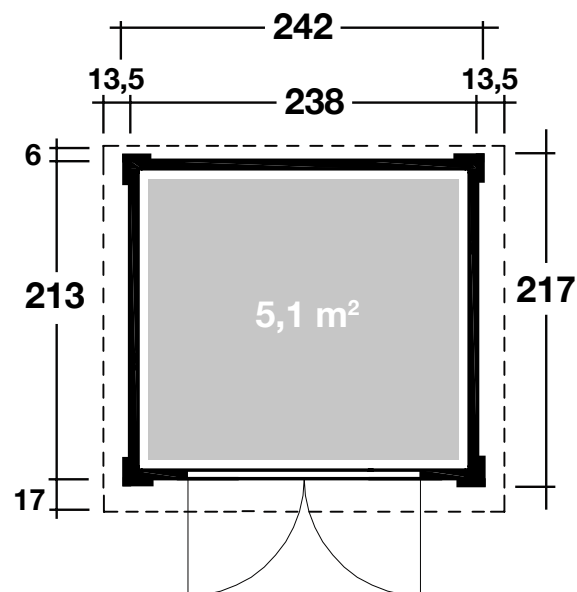

*Fundamenthölzer sind im Fußboden-Set enthalten. Fundamenthölzer sind für die Langlebigkeit der Häuser empfehlenswert.

Weitere Informationen finden Sie unter: www.finnhaus.de oder im aktuellen Katalog.
Technische Änderungen, Druckfehler und Irrtümer vorbehalten.