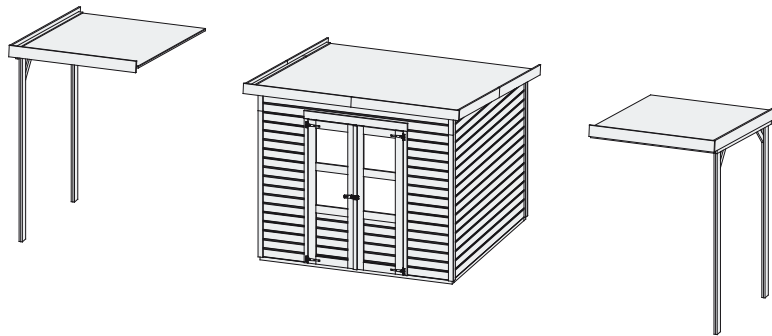

Schleppdach

Außenmaße	B 162 × T 229 cm
Dachstand	B 166 × T 265 cm
Firsthöhe	H 219 cm
Dach	16 mm Dachplatte
Dachfläche	4,4 m ²
Inkl Bitumendachbelag (Zur Ersteindeckung!)	1 Rolle (5 m ²)
Bedarf Schindeln	-
Bedarf selbstklebende Dacheindeckung (Haus & Schleppdach)	3 Rollen
Pfosten	2 Stück (95 × 36 mm)
Paketmaße	B 237 × T 100 × H 23 cm / 100 kg
Erhältliches Zubehör (gegen Aufpreis):	<ul style="list-style-type: none"> • Selbstklebende Dacheindeckung • Exklusive Rückwand

Anbauposition

Draufsicht (in mm):