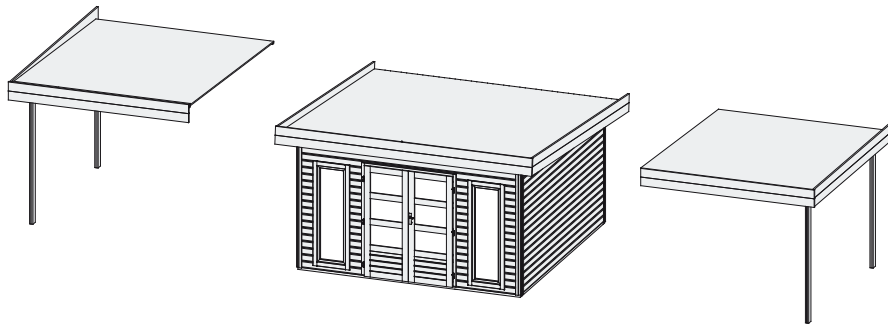

Schleppdach

Außenmaße	B 300 × T 357 cm
Dachstand	B 332,5 × T 420 cm
Firsthöhe	H 248 cm
Dach	19 mm Massivholzdach mit Nut und Feder
Dachfläche	13,9 m ²
Inkl Bitumendachbelag (Zur Ersteindeckung!)	1 Rolle (7,5 m ²) + 1 Rolle (10 m ²)
Bedarf Schindeln	-
Bedarf selbstklebende Dacheindeckung (Haus & Schleppdach)	6 Rollen
Pfosten	2 Stück (140 × 78 mm)
Paketmaße	B 420 × T 120 × H 48 cm / 320 kg
Erhältliches Zubehör (gegen Aufpreis):	<ul style="list-style-type: none"> • Selbstklebende Dacheindeckung • Exklusive Seiten- und Rückwand

Anbauposition

Draufsicht (in mm):