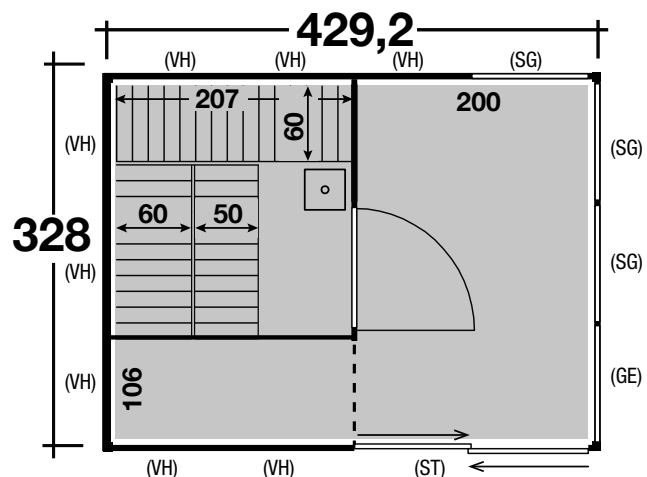

Weitere Informationen finden Sie unter: www.finnhaus.de oder im aktuellen Katalog.
Technische Änderungen, Druckfehler und Irrtümer vorbehalten.