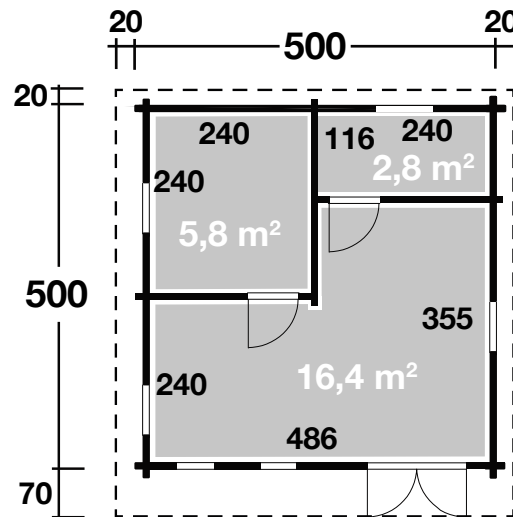

Weitere Informationen finden Sie unter: www.finnhaus.de oder im aktuellen Katalog.
Technische Änderungen, Druckfehler und Irrtümer vorbehalten.