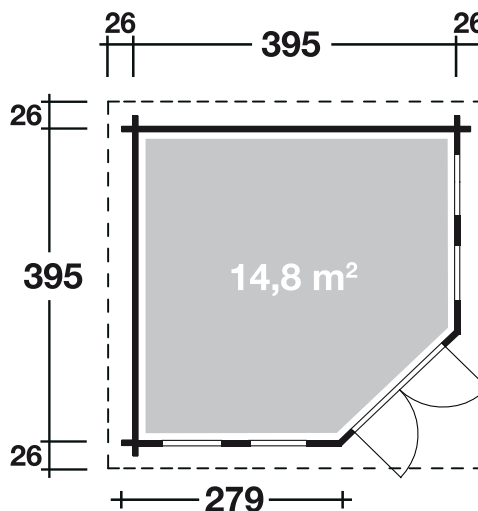

Mehr Produkte finden Sie
in unserem Katalog!

Art. 558 220

Katrin 58-C

58 mm / 395x395 cm / 14,8 m²

DIMENSIONEN

	Bohlenstärke	58 mm
	Innenmaß	383x383 cm
	Sockelmaß	395x395 cm
	Gesamtmaß	447x447 cm
	Grundfläche	14,8 m ²
	Rauminhalt	39,5 m ³
	Firsthöhe	312 cm
	Seitenwandhöhe	230 cm
	Dachüberstand uml.	26 cm

DACH

	Dachneigung	22°
	Dachfläche	23,2 m ²
	Dachbretter	18 mm

TÜR/ FENSTER

	Einzeltür (Isoglas)	145,2x200,8 cm
	Einzelfenster (2 Stück, isoverglast, Einhand-Dreh-/Kipp)	48,6x167,6 cm
	Einzelfenster (2 Stück, isolierverglast, feststehend)	48,6x167,6 cm

FUSSBODEN

	Fußbodenbretter	28 mm
--	-----------------	-------

VERPACKUNG

	Paketabmessung	440x117x112 cm
	Paketgewicht	1.780 kg

5 JAHRE
GARANTIE

Grundriss

Weitere Informationen finden Sie unter: www.finnhaus.de oder im aktuellen Katalog.
Technische Änderungen, Druckfehler und Irrtümer vorbehalten.