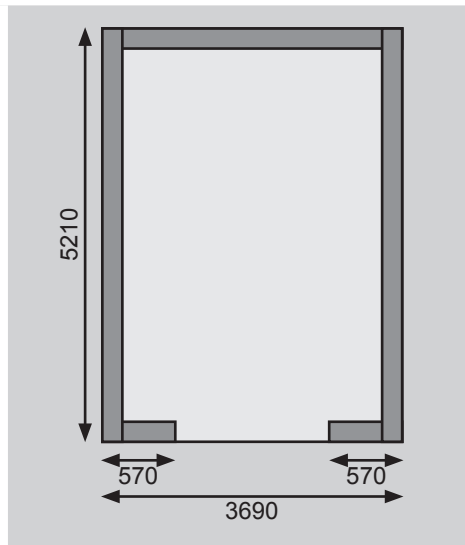

Produktinformation

Flachdach & Satteldach 40 mm Garage

Flachdach-Garage

Satteldach-Garage

Außenmaße mit Eckverbindung	B 387 × T 537 cm	B 387 × T 537 cm
Außenmaße Wand	B 372 × T 522 cm	B 372 × T 522 cm
Innenmaße	B 364 × T 514 cm	B 365 × T 514 cm
Dachstand	B 417 × T 571 cm	B 447 × T 582 cm
Dachüberstand vorne	28,5 cm	28 cm
Dachüberstand Seite	22,5 cm	31 cm
Dachüberstand hinten	21 cm	25 cm
Firsthöhe	253 cm	309 cm
Durchfahrts Höhe / Durchfahrtsbreite	193 cm / 240 cm	193 cm / 240 cm
Außenmaße Tor / Tür in der Seite	B 260 × H 203 cm / B 95 × H 179 cm	B 260 × H 203 cm / B 95 × H 179 cm
Durchgangsmaße Tür in der Seite	B 82,5 × H 170 cm	B 82,5 × H 170 cm
Dachneigung	2°	27°
Umbauter Raum	46,4 m ³	49,8 m ³
Grundfläche	19,4 m ²	19,3 m ²
Dachfläche / Schindelbedarf	23,6 m ² / -	28,2 m ² / 11 Pakete
Bedarf selbstkl. Dacheindeckung	6 Rollen	-
Bedarf Dachrinnenpakete (Holz)	-	Grundpaket + Verlängerung (2x)
zul. Schneelast	75 kg/m ²	85 kg/m ²
Paketmaße	B 540 × T 120 × H 76 cm / 1419 kg	B 540 × T 120 × H 88 cm / 1312 kg

Fundamentplan (in mm) Bitte beachten Sie dazu den Punkt Vorbereitung der Stellfläche bzw des Fundaments

Flachdach-Garage

Satteldach-Garage

Ausführung

- Nordische Fichte, naturbelassen

Dach

- 19 mm Massivholzdach mit Nut und Feder
- inkl Bitumendachbelag zur Ersteindeckung

Wand

- 40 mm Rundprofil mit Nut und Feder
- 6-Plus-Eckverbindung

Fenster

- Dreh-/Kippfenster, vormontiert
- Echtholz
- Außenmaße B 69 × H 80 cm; Lichtausschnitt B 64,5 × H 57 cm
- Position variabel

Garagentor

- Doppelflügeltür, vormontiert
- Sicherheitsüberfälle

Unterkonstruktion

- 60 mm breite Bodenbalken
- Kesseldruckimprägniert

Tür in der Seite

- Einflügeltür, vormontiert
- Lichtausschnitt á Türflügel 65 × 65 cm
- Lichtausschnitt aus Kunstglas und aufgesetzten Sprossen
- Buntbartschloss inkl 2 Schlüssel
- Position variabel