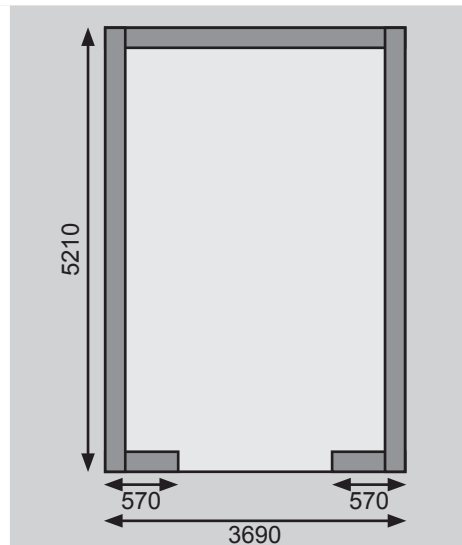

Produktinformation

Flachdach & Satteldach 40 mm Garage

Flachdach-Garage

Satteldach-Garage

Außenmaße mit Eckverbindung	B 387 × T 537 cm	B 387 × T 537 cm
Außenmaße Wand	B 372 × T 522 cm	B 372 × T 522 cm
Innenmaße	B 364 × T 514 cm	B 365 × T 514 cm
Dachstand	B 417 × T 571 cm	B 447 × T 582 cm
Dachüberstand vorne	28,5 cm	28 cm
Dachüberstand Seite	22,5 cm	31 cm
Dachüberstand hinten	21 cm	25 cm
Firsthöhe	253 cm	309 cm
Durchfahrts Höhe / Durchfahrtsbreite	193 cm / 240 cm	193 cm / 240 cm
Außenmaße Tor / Tür in der Seite	B 260 × H 203 cm / B 95 × H 179 cm	B 260 × H 203 cm / B 95 × H 179 cm
Durchgangsmaße Tür in der Seite	B 82,5 × H 170 cm	B 82,5 × H 170 cm
Dachneigung	2°	27°
Umbauter Raum	46,4 m ³	49,8 m ³
Grundfläche	19,4 m ²	19,3 m ²
Dachfläche / Schindelbedarf	23,6 m ² / -	28,2 m ² / 11 Pakete
Bedarf selbstkl. Dacheindeckung	6 Rollen	-
Bedarf Dachrinnenpakete (Holz)	-	Grundpaket + Verlängerung (2x)
zul. Schneelast	75 kg/m ²	85 kg/m ²
Paketmaße	B 540 × T 120 × H 76 cm / 1419 kg	B 540 × T 120 × H 88 cm / 1312 kg

Fundamentplan (in mm) Bitte beachten Sie dazu den Punkt Vorbereitung der Stellfläche bzw des Fundaments

Flachdach-Garage

Satteldach-Garage

Ausführung

- Nordische Fichte, naturbelassen

Dach

- 19 mm Massivholzdach mit Nut und Feder
- inkl Bitumendachbelag zur Ersteindeckung

Wand

- 40 mm Rundprofil mit Nut und Feder
- 6-Plus-Eckverbindung

Fenster

- Dreh-/Kippfenster, vormontiert
- Echtholz
- Außenmaße B 69 × H 80 cm; Lichtausschnitt B 64,5 × H 57 cm
- Position variabel

Garagentor

- Doppelflügeltür, vormontiert
- Sicherheitsüberfälle

Unterkonstruktion

- 60 mm breite Bodenbalken
- Kesseldruckimprägniert

Tür in der Seite

- Einflügeltür, vormontiert
- Lichtausschnitt á Türflügel 65 × 65 cm
- Lichtausschnitt aus Kunstglas und aufgesetzten Sprossen
- Buntbartschloss inkl 2 Schlüssel
- Position variabel