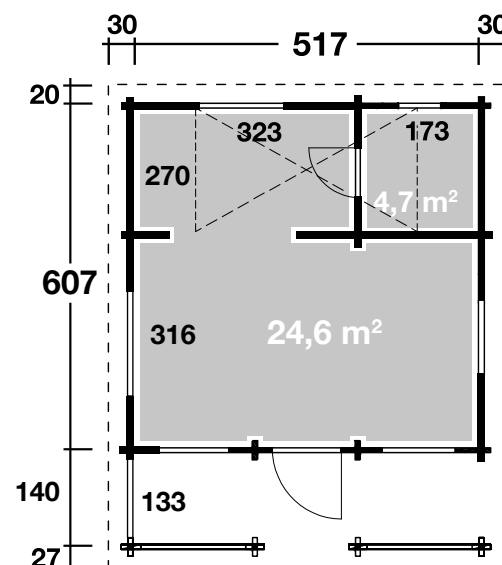

Weitere Informationen finden Sie unter: www.finnhaus.de oder im aktuellen Katalog.
Technische Änderungen, Druckfehler und Irrtümer vorbehalten.