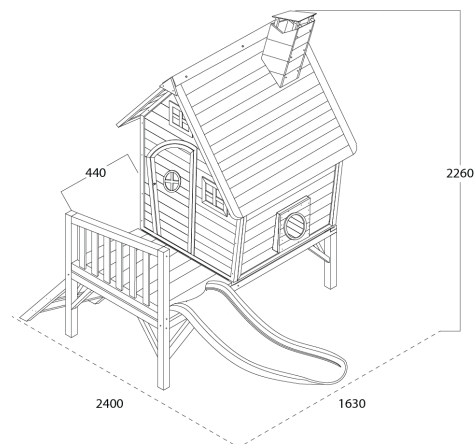

Maße der Pakete

	Länge	Breite	Höhe
Dach	1200	1300	90mm
Seitenfläche	1020	990	90mm
Vor-/Rückseite	1560	1120	70mm
Gestell	1930	570	140mm
Rutschbahn	1200	380	

The mark of responsible forestry