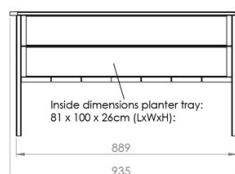

Für Verkauf und sonstige Informationen:

Dutch Toys Group B.V.
info@dutchtoysgroup.com