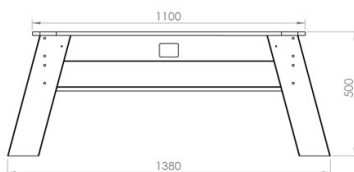

Für Verkauf und sonstige Informationen:

Dutch Toys Group B.V.
info@dutchtoysgroup.com