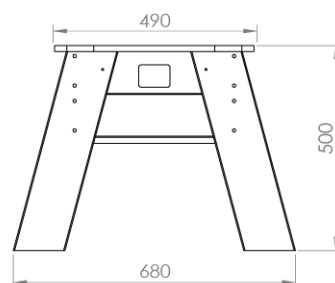

Für Verkauf und sonstige Informationen:

Dutch Toys Group B.V.
info@dutchtoysgroup.com