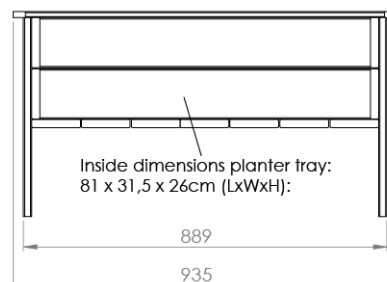

Für Verkauf und sonstige Informationen:

Dutch Toys Group B.V.
info@dutchtoysgroup.com