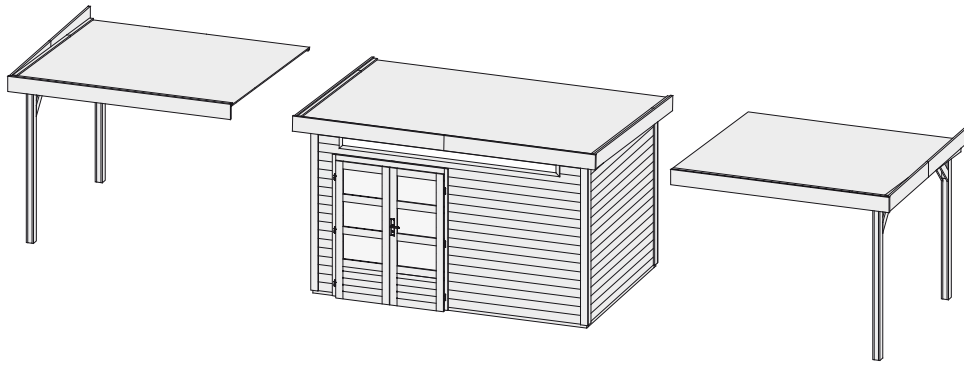

Zubehör Exklusiv

Produktinformation

Schleppdach 77283

Außenmaße	B 295 × T 254 cm
Dachstand	B 324 × T 273 cm
Firsthöhe	H 230 cm
Dach	Massivholzdach mit Nut und Feder
Dachfläche	8,8 m ²
Inkl Bitumendachbelag (Zur Ersteindeckung!)	1 Rolle (10 m ²)
Bedarf Schindeln	-
Bedarf selbstklebende Dachfolie	(Haus & Schleppdach) 6 Rollen
Bedarf selbstklebende Bitumendachbahn	-
Pfosten	2 Stück (78 × 140 mm)
Paketmaße	B 406 × T 56 × H 43 cm / 223 kg
Erhältliches Zubehör (gegen Aufpreis):	<ul style="list-style-type: none"> • Selbstklebende Dacheindeckung • Exklusive Seiten- und Rückwand

Anbauposition

Draufsicht (in mm):