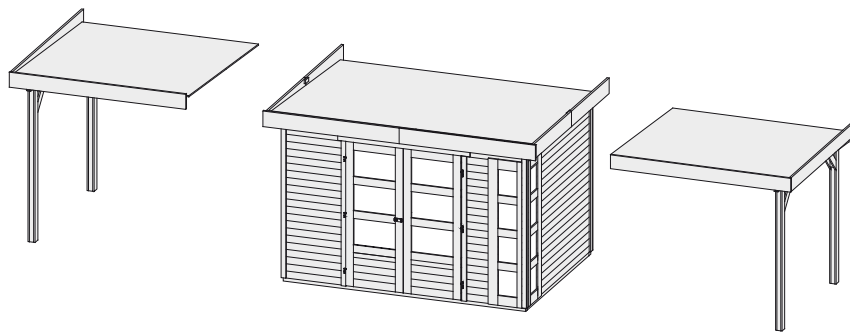

Zubehör Exklusiv

Produktinformation

Schleppdach 77291

Außenmaße		B 259 × T 209 cm
Dachstand		B 279 × T 238 cm
Firsthöhe		H 211 cm
Dach		16 mm Dachplatte
Dachfläche		6,6 m²
Inkl Bitumendachbelag (Zur Ersteindeckung!)		1 Rolle (10 m²)
Bedarf Schindeln		-
Bedarf selbstklebende Dachfolie	(Haus & Schleppdach)	4 Rollen
Bedarf selbstklebende Bitumendachbahn		-
Pfosten		2 Stück (95 × 90 mm)
Paketmaße	(Schleppdach)	B 270 × T 100 × H 25 cm / 160 kg
Paketmaße	(Schleppdach & Wände)	B 270 × T 100 × H 53 cm / 253 kg
Erhältliches Zubehör (gegen Aufpreis):		• Selbstklebende Dacheindeckung • Exklusive Seiten- und Rückwand

Anbauposition