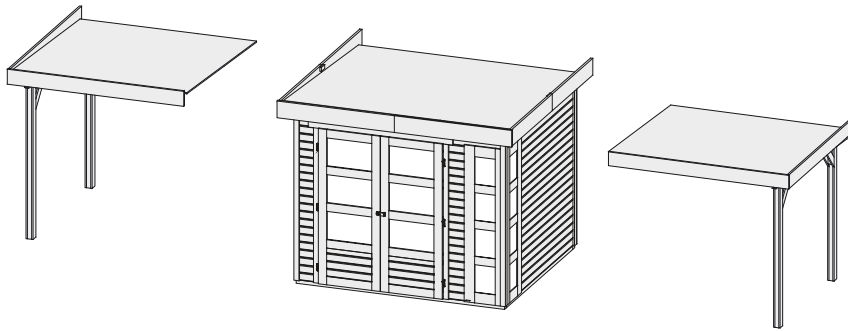

Zubehör Exklusiv

Produktinformation

Schleppdach 77291 77292

Außenmaße		B 259 × T 209 cm
Dachstand		B 279 × T 238 cm
Firsthöhe		H 211 cm
Dach		16 mm Dachplatte
Dachfläche		6,6 m²
Inkl Bitumendachbelag (Zur Ersteindeckung!)		1 Rolle (10 m²)
Bedarf Schindeln		-
Bedarf selbstklebende Dachfolie	(Haus & Schleppdach)	4 Rollen
Bedarf selbstklebende Bitumendachbahn		-
Pfosten		2 Stück (95 × 90 mm)
Paketmaße	(Schleppdach)	B 270 × T 100 × H 25 cm / 160 kg
Paketmaße	(Schleppdach & Wände)	B 270 × T 100 × H 53 cm / 253 kg
Erhältliches Zubehör (gegen Aufpreis):		• Selbstklebende Dacheindeckung • Exklusive Seiten- und Rückwand

Anbauposition