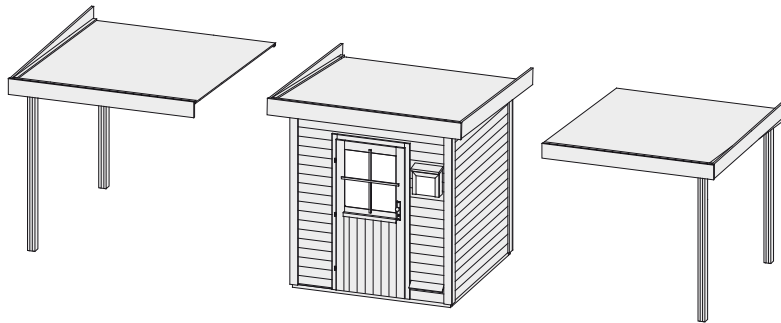

Zubehör Exklusiv

Produktinformation

Schleppdach

Außenmaße	B 194 × T 192 cm
Dachstand	B 212 × T 227 cm
Firsthöhe	H 228 cm
Dach	Massivholzdach
Dachfläche	4,8 m ²
Inkl Bitumendachbelag (Zur Ersteindeckung!)	1 Rolle (7,5 m ²)
Bedarf Schindeln	-
Bedarf selbstklebende Dachfolie (Haus & Schleppdach)	3 Rollen
Pfosten	2 Stück (95 × 54 mm)
Paketmaße	B 226 × T 100 × H 30 cm / 85 kg
Erhältliches Zubehör (gegen Aufpreis):	• Selbstklebende Dachfolie

Anbauposition

Draufsicht (in mm):