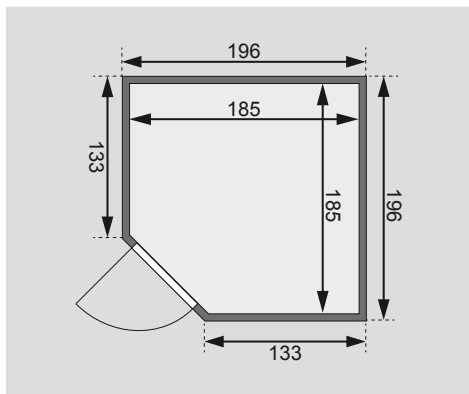

Außenmaße inkl Dachkranz	B 224 × T 210 × H 206 cm
Außenmaße	B 196 × T 196 × H 200 cm
Innenmaße	B 185 × T 185 × H 192 cm
Umbauter Raum	6,1 m ³
Tür Außenmaße	B 65,6 × T 0,8 × H 175 cm
Tür Durchgangsmaße	B 64 × H 173 cm
Tür Lichtausschnitt	B 64 × H 173 cm
Tür Öffnungsrichtung links	•
Tür Öffnungsrichtung rechts	•
Tür Ausführung	bronziert
Fenster Außenmaße	B 42 × H 122 cm
Fenster Lichtausschnitt	B 31 × H 111 cm
Fenster Ausführung	bronziert
Liege 1	B 57 cm
Liege 2	B 57 cm
Liege 3	-
Liege 4	-
Liegen max. Gewicht	250 kg
Ofenschutz	B 60 × T 48 × H 80 cm
Türposition in Front variabel	-
Spiegelbar	ja
Paketmaße	L 210 × B 112 × H 74 cm / 394 kg

Dachkranzmodell (in cm)

Basismodell (in cm)

Festereinbaupositionen

- Wand**
- 40 mm Massivholzbohlen
 - Steck-Schraub-System
 - 10 cm Wand- und Deckenabstand einhalten!

- Saunadach**
- Vormontierte Elemente
 - 42 mm Rahmenkonstruktion mit Mineraldämmwolle
 - Innenseite: 12,5 mm Spezial Softline Profilholz aus Fichte
 - Außenseite: Verstärkung mit Platte