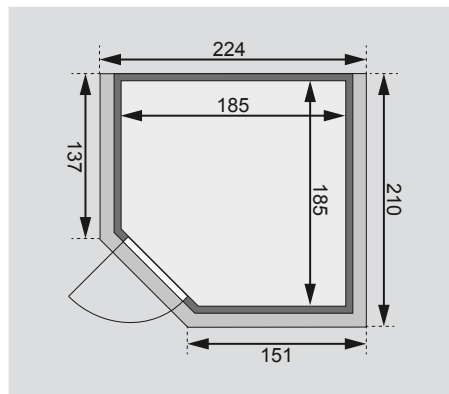

Außenmaße inkl Dachkranz	B 224 × T 210 × H 206 cm
Außenmaße	B 196 × T 196 × H 200 cm
Innenmaße	B 185 × T 185 × H 192 cm
Umbauter Raum	6,1 m ³
Tür Außenmaße	B 65,6 × T 0,8 × H 175 cm
Tür Durchgangsmaße	B 64 × H 173 cm
Tür Lichtausschnitt	B 64 × H 173 cm
Tür Öffnungsrichtung links	•
Tür Öffnungsrichtung rechts	•
Tür Ausführung	bronziert
Fenster Außenmaße	B 42 × H 122 cm
Fenster Lichtausschnitt	B 31 × H 111 cm
Fenster Ausführung	bronziert
Liege 1	B 57 cm
Liege 2	B 57 cm
Liege 3	-
Liege 4	-
Liegen max. Gewicht	250 kg
Ofenschutz	B 60 × T 48 × H 80 cm
Türposition in Front variabel	-
Spiegelbar	ja
Paketmaße	L 210 × B 112 × H 74 cm / 394 kg

Dachkranzmodell (in cm)

Basismodell (in cm)

Festereinbaupositionen

- Wand**
- 40 mm Massivholzbohlen
 - Steck-Schraub-System
 - 10 cm Wand- und Deckenabstand einhalten!

- Saunadach**
- Vormontierte Elemente
 - 42 mm Rahmenkonstruktion mit Mineraldämmwolle
 - Innenseite: 12,5 mm Spezial Softline Profilholz aus Fichte
 - Außenseite: Verstärkung mit Platte