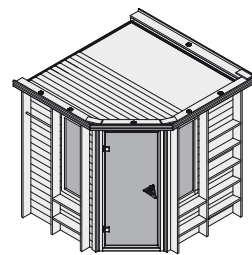

- | | |
|---------------|-------------------------|
| Lieferumfang | Regalkombination |
| Wandbohlen | Rückenlehnsset |
| Saunadach | 2 Fenster |
| Ganzglastür | Schrauben und Beschläge |
| Ofenschutz | |
| 2 Liegen | Dachkranz |
| 3 Kopfstützen | 2 LED-Strahlerset's |

Außenmaße inkl Dachkranz	B 224 × T 210 × H 206 cm
Außenmaße	B 196 × T 196 × H 200 cm
Innenmaße	B 185 × T 185 × H 192 cm
Umbauter Raum	6,1 m ³
Tür Außenmaße	B 65,6 × T 0,8 × H 175 cm
Tür Durchgangsmaße	B 64 × H 173 cm
Tür Lichtausschnitt	B 64 × H 173 cm
Tür Öffnungsrichtung links	•
Tür Öffnungsrichtung rechts	•
Tür Ausführung	bronziert
Fenster Außenmaße	B 42 × H 122 cm
Fenster Lichtausschnitt	B 31 × H 111 cm
Fenster Ausführung	bronziert
Liege 1	B 57 cm
Liege 2	B 57 cm
Liege 3	-
Liege 4	-
Liegen max. Gewicht	250 kg
Ofenschutz	B 60 × T 48 × H 80 cm
Türposition in Front variabel	-
Spiegelbar	ja
Paketmaße	L 210 × B 112 × H 74 cm / 394 kg

Dachkranzmodell (in cm)

Basismodell (in cm)

Festereinbaupositionen

- Wand**
- 40 mm Massivholzbohlen
 - Steck-Schraub-System
 - 10 cm Wand- und Deckenabstand einhalten!

- Saunadach**
- Vormontierte Elemente
 - 42 mm Rahmenkonstruktion mit Mineraldämmwolle
 - Innenseite: 12,5 mm Spezial Softline Profilholz aus Fichte
 - Außenseite: Verstärkung mit Platte