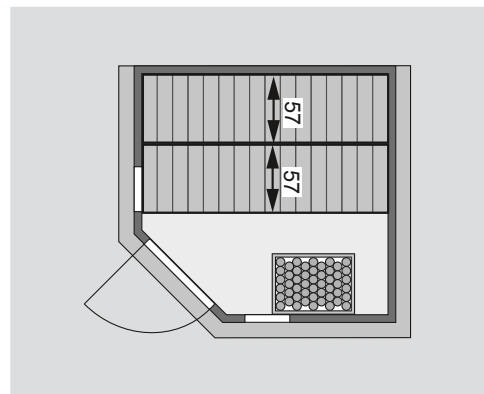

Außenmaße inkl Dachkranz	B 224 × T 210 × H 206 cm
Außenmaße	B 196 × T 196 × H 200 cm
Innenmaße	B 185 × T 185 × H 192 cm
Umbauter Raum	6,1 m ³
Tür Außenmaße	B 65,6 × T 0,8 × H 175 cm
Tür Durchgangsmaße	B 64 × H 173 cm
Tür Lichtausschnitt	B 64 × H 173 cm
Tür Öffnungsrichtung links	•
Tür Öffnungsrichtung rechts	•
Tür Ausführung	bronziert
Fenster Außenmaße	B 42 × H 122 cm
Fenster Lichtausschnitt	B 31 × H 111 cm
Fenster Ausführung	bronziert
Liege 1	B 57 cm
Liege 2	B 57 cm
Liege 3	-
Liege 4	-
Liegen max. Gewicht	250 kg
Ofenschutz	B 60 × T 48 × H 80 cm
Türposition in Front variabel	-
Spiegelbar	ja
Paketmaße	L 210 × B 112 × H 74 cm / 394 kg

Dachkranzmodell (in cm)

Basismodell (in cm)

Festereinbaupositionen

- Wand**
- 40 mm Massivholzbohlen
 - Steck-Schraub-System
 - 10 cm Wand- und Deckenabstand einhalten!

- Saunadach**
- Vormontierte Elemente
 - 42 mm Rahmenkonstruktion mit Mineraldämmwolle
 - Innenseite: 12,5 mm Spezial Softline Profilholz aus Fichte
 - Außenseite: Verstärkung mit Platte