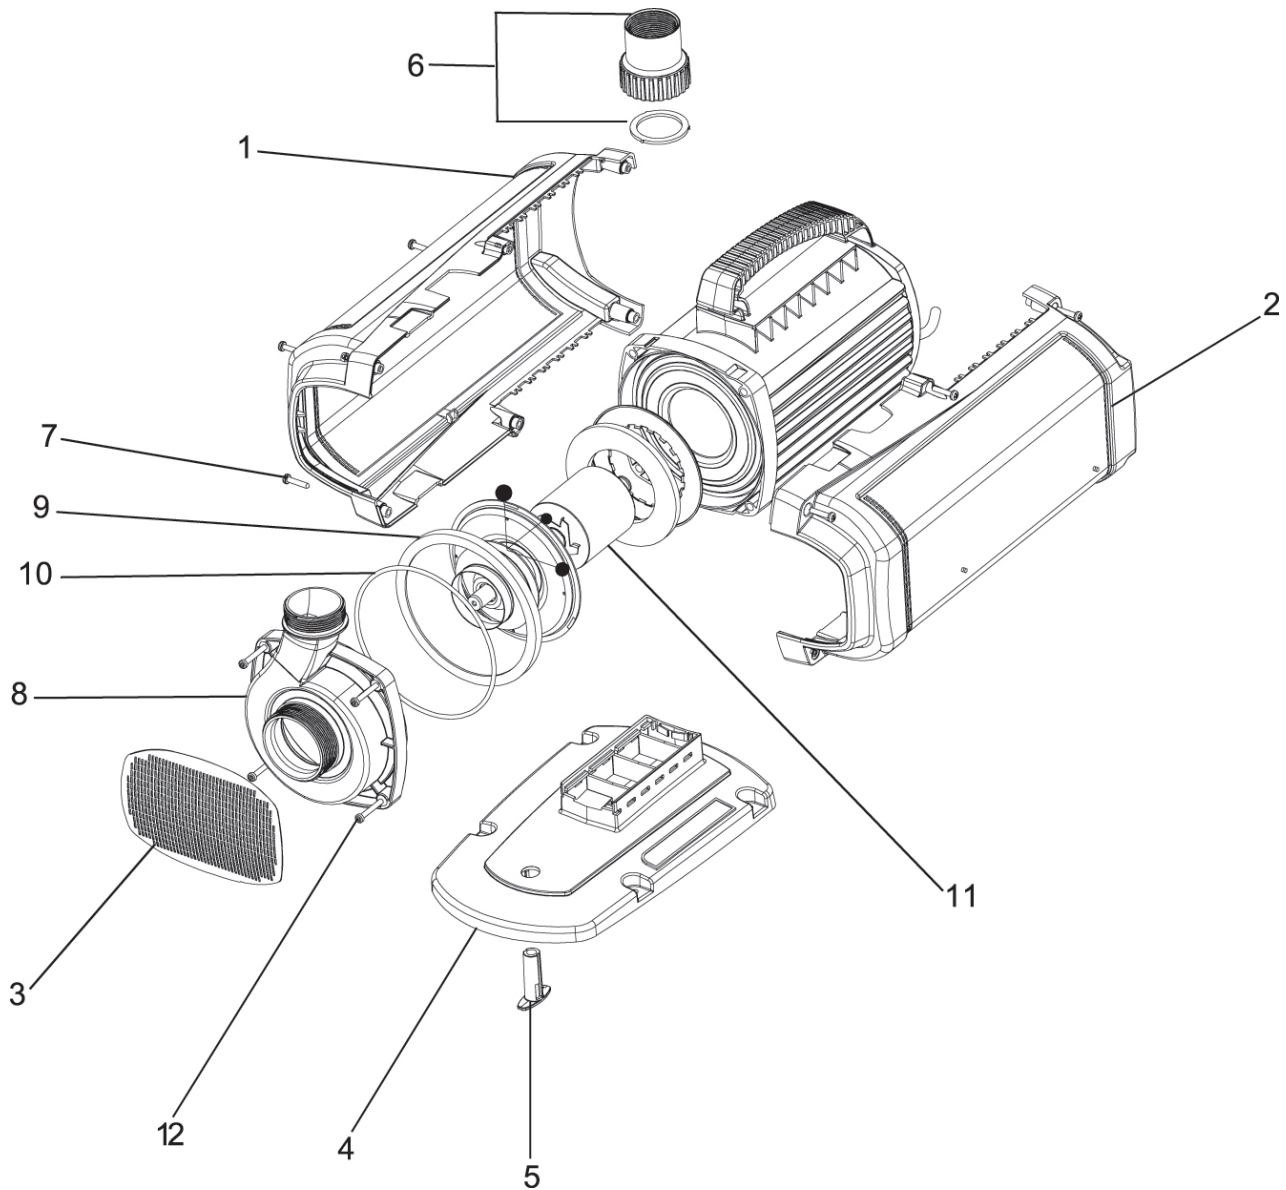

**Produkt**

*ehemals*

56870 Aquarius Universal Expert 21000  
 56871 Aquarius Universal Expert 27000  
 56872 Aquarius Universal Expert 40000

*Profinaut 21  
 Profinaut 27  
 Profinaut 40*

WASSERSPIELE & WASSERSPIELPUMPEN

BRUNNENPUMPEN & FONTÄNENPUMPEN

Pos.	Produkt	Artikelnr.	Ersatzteil	Endverbraucherpreis / €
1	Aquarius Universal Expert 21000	<b>26697</b>	Filterwange 107 WSP rechts	64,99
	Aquarius Universal Expert 27000	<b>26697</b>	Filterwange 107 WSP rechts	64,99
	Aquarius Universal Expert 40000	<b>26700</b>	Filterwange 135 WSP rechts	67,99
2	Aquarius Universal Expert 21000	<b>26696</b>	Filterwange 107 WSP links	64,99
	Aquarius Universal Expert 27000	<b>26696</b>	Filterwange 107 WSP links	64,99
	Aquarius Universal Expert 40000	<b>26699</b>	Filterwange 135 WSP links	67,99
3	Aquarius Universal Expert 21000	<b>26733</b>	Frontblech 107 WSP	19,99
	Aquarius Universal Expert 27000	<b>26733</b>	Frontblech 107 WSP	19,99
	Aquarius Universal Expert 40000	<b>26735</b>	Frontblech 135 WSP	21,99
4	Aquarius Universal Expert 21000 - 40000	<b>26703</b>	Pumpenfuß Profiline	18,99