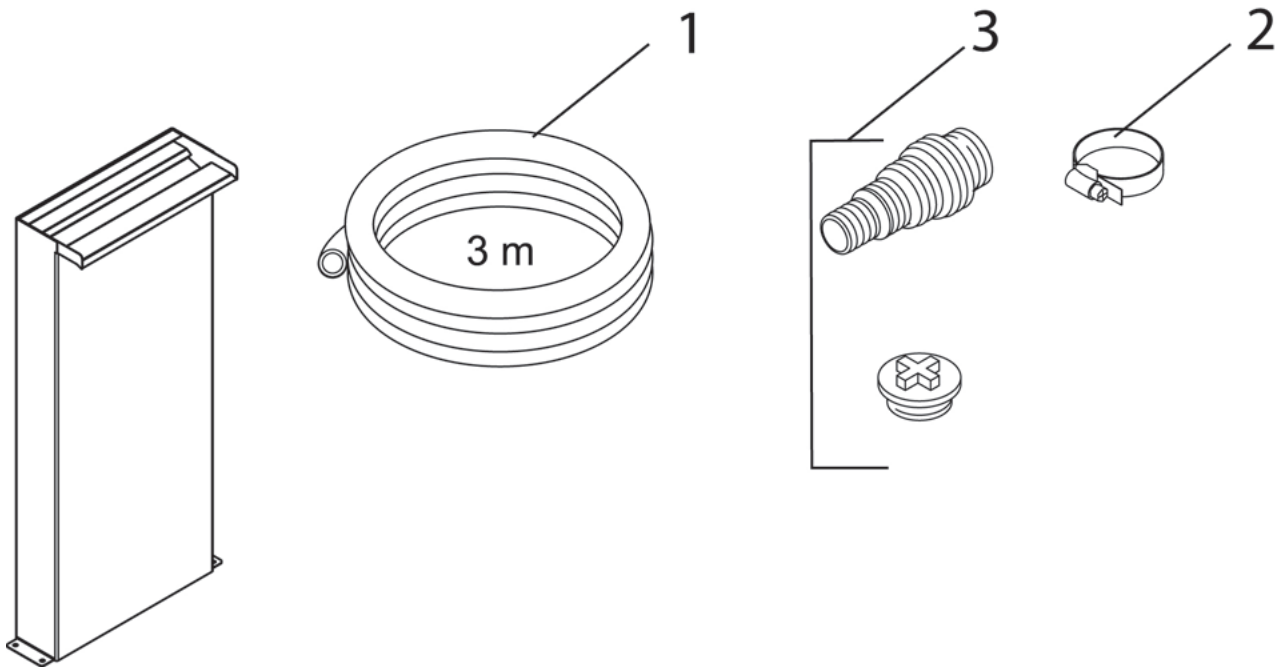

Produkt

- 50704 Waterfall 30
- 50585 Waterfall 60
- 50706 Waterfall 90
- 50584 Waterfall Set 30
- 51163 Waterfall Set 60 Solo

Pos.	Produkt	Artikelnr.	Ersatzteil	Endverbraucherpreis / €
1	Waterfall Set 30	10714	Ablaufschlauch 3/4" Zuschnitt 3 m	7,99
2	Waterfall 60	11818	Schlauchselle 20 - 32 mm	3,49
	Waterfall Set 30	11818	Schlauchselle 20 - 32 mm	3,49
3	Waterfall Set 60 Solo	11818	Schlauchselle 20 - 32 mm	3,49
	Waterfall 30	15737	Ersatzteil-Set Waterfall	8,99
	Waterfall 60	15737	Ersatzteil-Set Waterfall	8,99
	Waterfall 90	16757	Ersatzteil-Set Waterfall 90	9,99
	Waterfall Set 30	15737	Ersatzteil-Set Waterfall	8,99
	Waterfall Set 60 Solo	15737	Ersatzteil-Set Waterfall	8,99