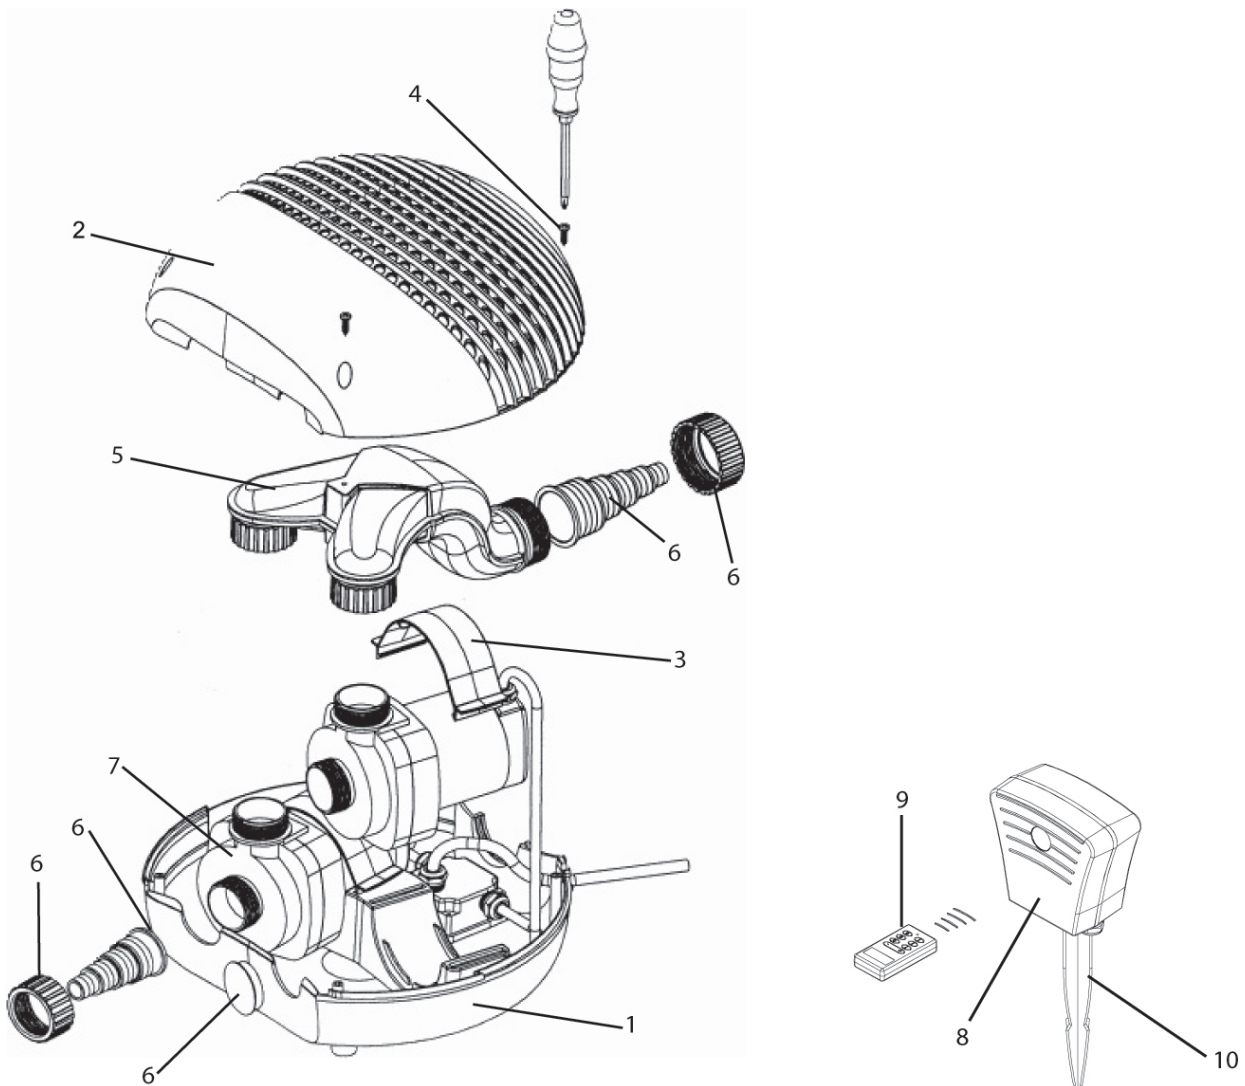

Produkt

55441 Promax 20000

55442 Promax 30000

Pos.	Produkt	Artikelnr.	Ersatzteil	Endverbraucherpreis / €
1	Promax 20000 - 30000	34811	Filter Unterschale Motorgehäuse	14,99
2	Promax 20000 - 30000	34045	Filter Oberschale Promax	12,99
3	Promax 20000	2 x 34042	Spannklammer Promax V2A	0,99
	Promax 20000	34812	Spannklammer Motorgehäuse KU	1,99
	Promax 30000	2 x 34812	Spannklammer Motorgehäuse KU	1,99
	Promax 30000	34042	Spannklammer Promax V2A	0,99
4	Promax 20000 - 30000	4 x 22853	Linsenschraube CH-V2A DIN 7981 4,8x19	0,89
5	Promax 20000 - 30000	23970	BG Verteiler Promax	20,99
6	Promax 20000 - 30000	34381	Ersatzteil-Set Promax	10,99
7	Promax 20000 - 30000	20041	Pumpengehäuse AquaMax 15000 / DRY 14000	20,99
8	Promax 20000	34923	BG Empfänger Promax 20000	197,99
	Promax 30000	34924	BG Empfänger Promax 30000	219,99
9	Promax 20000 - 30000	24145	Handsender Promax	39,99
10	Promax 20000 - 30000	20284	Erdspieß	3,49