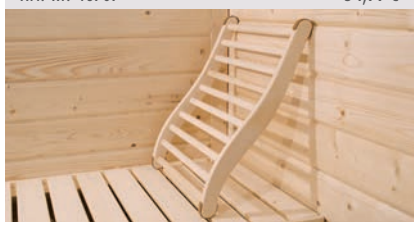

RÜCKENLEHNE ERGONOMISCH
Art.-Nr. 46707 54,99 €