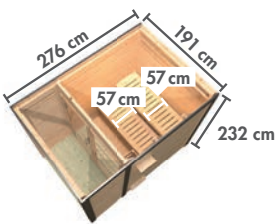

Metallfarbe	Holzfarbe / Ausführung	Art.-Nr.	Preis in €
Metall	ohne Ofen	212	3.499,99
Farbvariante weiß	9 kW Ofen ext. Strg.	218	3.979,99
	9 kW Bio-Kombiofen ext. Strg.	219	4.279,99
Metall	ohne Ofen	213	3.499,99
Farbvariante staubgrau	9 kW Ofen ext. Strg.	220	3.979,99
	9 kW Bio-Kombiofen ext. Strg.	221	4.279,99
Metall	ohne Ofen	214	3.499,99
Farbvariante anthrazit	9 kW Ofen ext. Strg.	222	3.979,99
	9 kW Bio-Kombiofen ext. Strg.	224	4.279,99
Metall	ohne Ofen	215	4.099,99
Farbvariante weiß	9 kW Ofen ext. Strg.	225	4.579,99
	9 kW Bio-Kombiofen ext. Strg.	226	4.879,99
Metall	ohne Ofen	216	4.099,99
Farbvariante staubgrau	9 kW Ofen ext. Strg.	228	4.579,99
	9 kW Bio-Kombiofen ext. Strg.	229	4.879,99
Metall	ohne Ofen	217	4.099,99
Farbvariante anthrazit	9 kW Ofen ext. Strg.	230	4.579,99
	9 kW Bio-Kombiofen ext. Strg.	231	4.879,99
Metall	ohne Ofen	232	4.099,99
Farbvariante weiß	9 kW Ofen ext. Strg.	237	4.579,99
	9 kW Bio-Kombiofen ext. Strg.	255	4.879,99
Metall	ohne Ofen	234	4.099,99
Farbvariante staubgrau	9 kW Ofen ext. Strg.	256	4.579,99
	9 kW Bio-Kombiofen ext. Strg.	257	4.879,99
Metall	ohne Ofen	235	4.099,99
Farbvariante anthrazit	9 kW Ofen ext. Strg.	308	4.579,99
	9 kW Bio-Kombiofen ext. Strg.	309	4.879,99

KLIMAMESSTATION PREMIUM
Art.-Nr. 46715 65,99 €

GESCHENKPAKET
Art.-Nr. 20551 44,99 €

WEITERES ZUBEHÖR FINDEN SIE AB S. 82

unverbindlich. Änderungen und Irrtümer sind möglich und bleiben vorbehalten. Alle Daten sowie Abbildungen können vom Original abweichen. Alle Maße sind von Außenkante zu Außenkante gemessen. Da Holz ein Naturprodukt ist sind Abweichungen im cm-Bereich möglich.