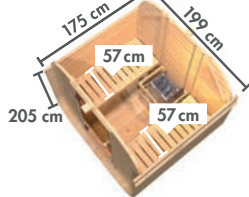

QUADRO 1 ▶ Seite 54