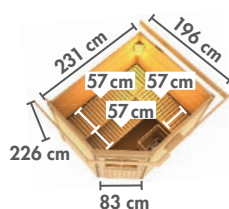

MIKKA ▶ Seite 63