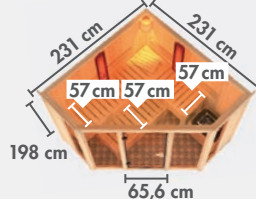

ASTA ▶ Seite 27