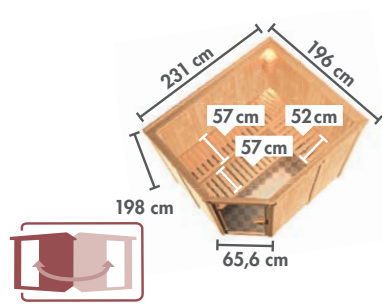

ZUBEHÖRPAKET CLASSIC (6-teilig)
Art.-Nr. 47034 **59,99 €**

SAUNALEUCHE CLASSIC
Art.-Nr. 46725 **47,99 €**

ÄTHERISCHE ÖLE
Art.-Nr. 56847 **27,99 €**

WEITERES ZUBEHÖR FINDEN SIE AB S. 82

unverbindlich. Änderungen und Irrtümer sind möglich und bleiben vorbehalten. Alle Daten sowie Abbildungen können vom Original abweichen. Alle Maße sind von Außenkante zu Außenkante gemessen. Da Holz ein Naturprodukt ist sind Abweichungen im cm-Bereich möglich.

Nutzfläche der unteren Liegen kann baulich bedingt geringer ausfallen.