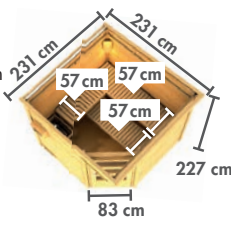

Abb. PEKKA mit Zubehör (gegen Aufpreis)

Abb. PELLE terragräu mit Zubehör (gegen Aufpreis)

Grundausrüstung PELLE / PEKKA

- 4/3x (Personen)
- 3/2x (Bänke)
- Stuhl
- Türschloss
- Wandhalter

► PELLE

Maße B x T x H:
231 x 231 x 227 cm
Umbauter Raum
ca. 10,8 m³