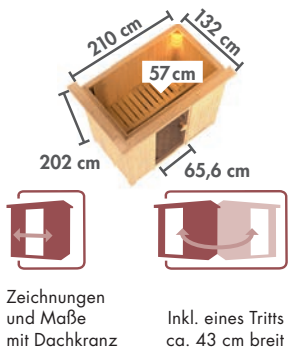

Abb. VARIADO mit Dachkranz und Zubehör (gegen Aufpreis)

VARIADO Fronteinstieg

BASISMODELL (BxTxH: 196 x 118 x 198 cm)					DACHKRANZMODELL (BxTxH: 210 x 132 x 202 cm)					
Ofen-variante					Preis in €					Preis in €
ohne	80667	59809	80679	85570	1.849,99	80668	80675	80683	85574	1.929,99
9 kW	80669	59980	80680	85571	2.179,99	80672	80676	80684	85575	2.259,99
9 kW	80670	59981	80681	85572	2.329,99	80673	80677	80685	85576	2.409,99
9 kW	80671	59983	80682	85573	2.629,99	80674	80678	80686	85577	2.709,99

ENERGIESPAREND

- Wärmedämmte Holztür mit klarem Isolierglas
- Lichtausschnitt: ca. 161 x 24 cm
- Rollverschluss
- Hochwertiger lackierter Türgriff im KARIBU Design

CLASSIC

- 8 mm bronzierte Ganzglastür
- Hochwertiger lackierter Türgriff im KARIBU Design
- Türbeschläge mittels Exzenter justierbar
- Bewährte Magnetverschluss-technik

MODERN

- Hochwertige 8 mm Graphit-Ganzglastür
- Außen exklusiver moderner Edelstahlgriff. Innen wegen der Hitze aus hochwertigem Holz
- Türbeschläge in modernem Anthrazit, mittels Exzenter justierbar
- Bewährte Magnetverschluss-technik

KLARGLAS

- Hochwertige 8 mm Klarglas-Ganzglastür
- Türbeschläge in modernem Anthrazit und mittels Exzenter justierbar
- Bewährte Magnetverschluss-technik

Alle Preise sind Abholpreise inkl. gesetzlicher Mehrwertsteuer. Die Höhe der Lieferkosten erhalten Sie von Ihrem Vertragspartner. Die dargestellten Hausmodelle sind teilw. mit Zubehör (z. B. Leuchten) und Dekomaterial ausgestattet, das nicht zum Lieferumfang gehört. Farbwiedergabe