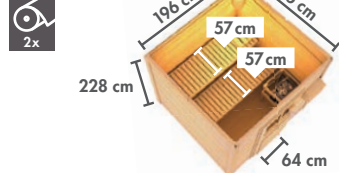

► HYTTI 2 **NEU**

Maße B x T x H: 196 x 196 x 228 cm
Umbauter Raum
ca. 7,6 m³

Farbe / Ausführung	Art.-Nr.	Preis in €
ohne Ofen	93862	1.849,99*
9 kW Ofen integrierter Strg.	93868	2.179,99*
9 kW Ofen ext. Strg.	93869	2.329,99*
9 kW Bio-Kombiofen ext. Strg.	93870	2.629,99*
ohne Ofen	97707	1.999,99*
9 kW Ofen integrierter Strg.	97708	2.329,99*
9 kW Ofen ext. Strg.	97709	2.479,99*
9 kW Bio-Kombiofen ext. Strg.	97710	2.779,99*