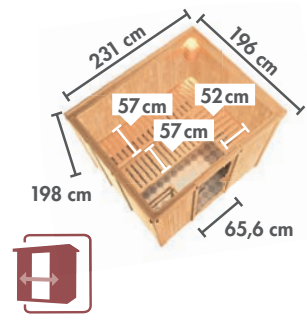

NYBRO Fronteinstieg

BASISMODELL (B x T x H: 231 x 196 x 198 cm)		
Ofen-variante		Preis in €
ohne	6195	2.099,99
9 kW	6220	2.429,99
9 kW	6221	2.579,99
9 kW	6222	2.879,99