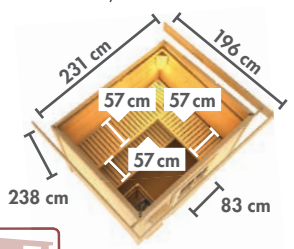

Grundausrüstung NORGE / BOSSE 1

- 4/3x (Person icon)
- 3x (Bench icon)
- 0/1x (Table icon)
- Door icon
- Window icon
- Corner binding icon

AUßENSAUNEN – COMFORT

WÄHLEN SIE IHRE WUNSCHTÜR

▶ **NORGE**
Maße BxTxH: 231 x 196 x 238 cm
Umbauter Raum ca. 9,6 m³