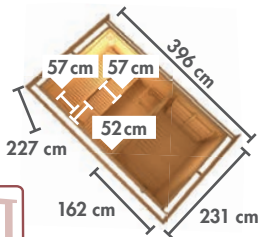

Abb. SKROLLAN 3 mit Zubehör (gegen Aufpreis)

AUßENSAUNEN – COMFORT

WÄHLEN SIE
IHRE WUNSCHTÜR

► SKROLLAN 3 MIT VORRAUM

Maße BxTxH: 369 x 231 x 227 cm
Umbauter Raum ca. 19,1 m³
Fenstermaßenmaß: 122 x 42 cm

Innenmaß Vorraum:
B x T: 162 x 219 cm
Innenmaß Sauna:
B x T: 219 x 219 cm