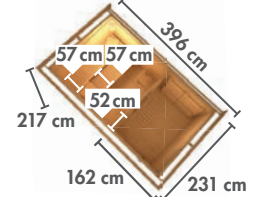

HYTTI 6 ▶ Seite 58