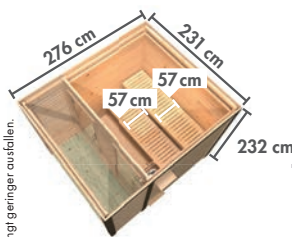

► ARES 2

Maße B x T x H:
231 x 276 x 232 cm
Umbauber Raum 12,2m³
Innenmaß Sauna
B x T: 223 x 184