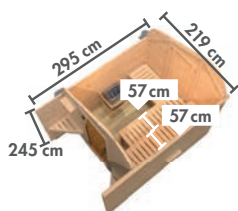

▶ **FASSHAUS 2** **NEU**
ASYMMETRISCH

Maße B x T x H: 219 x 295 x 245 cm
Umbauter Raum ca. 5,12 m³