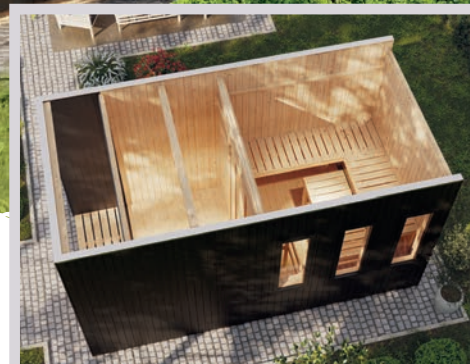

Abb. MIRAMAR, Draufsicht