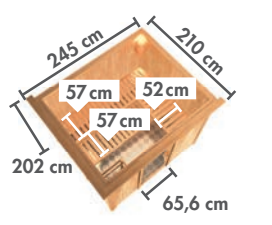

Abb. MALIN mit Dachkranz und Zubehör (gegen Aufpreis): Saunaleuchte Premium und Bodenrost

Grundausstattung GOBIN / MALIN

- 4x
- 3x
- 1x
-
-

GOBIN Fronteinstieg

BASISMODELL (B x T x H: 231 x 196 x 198 cm)					DACHKRANZMODELL (B x T x H: 245 x 210 x 202 cm)					
Ofen-variante					Preis in €					Preis in €
ohne	75757	59652	75765	85644	2.449,99	75758	47119	75766	85648	2.529,99
9 kW	75759	45220	75767	85645	2.779,99	75762	46858	75770	85649	2.859,99
12 kW	75760	59653	75768	85646	2.929,99	75763	59655	75771	85650	3.009,99
15 kW	75761	59654	75769	85647	3.229,99	75764	56750	75772	85651	3.309,99