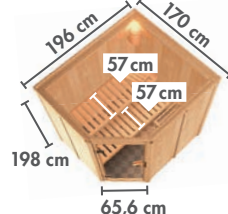

SIIRIN ▶ Seite 16