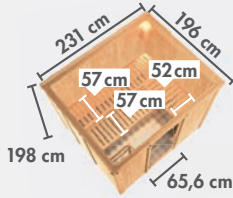

KOTKA ▶ Seite 30

NYBRO ▶ Seite 30

HORNA ▶ Seite 31

* Zeichnungen und Maße ohne Dachkranz
 ** Zeichnungen und Maße nur mit Dachkranz

▶ SAUNEN MIT 68 mm WANDSTÄRKE

▶ ENERGIESPARSAUNEN

▶ PLUG & PLAY SAUNEN*

▶ SAUNEN MIT 38 mm WANDSTÄRKE*