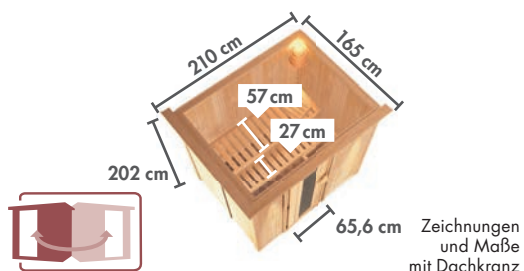

SYSTEMSAUNEN 68 mm ENERGIESPARSAUNEN ▶ BENIN / CASPIN

MAXIMALER SAUNAGENUSS

BEI MINIMALEN ENERGIEVERBRAUCH

Die KARIBU Energiesparsaunen kombinieren modernes Design mit energiesparenden 3,6 kW-Plug & Play-Saunaöfen. Diese werden steckerfertig angeliefert und benötigen keinen Elektriker für den Anschluss. Dadurch können Sie an einen normalen 230-Volt-Anschluss angeschlossen werden. Für zusätzliche Isolierung sorgt die 80 mm dick gedämmte Dachplatte mit extra Dichtband und die gedämmte Tür mit Isolierglas.

Grundausrüstung BENIN / CASPIN

BENIN Fronteinstieg

DACHKRANZMODELL (BxTxH: 210 x 165 x 202 cm)

Ofen-variante	Art.-Nr.	Preis in €
ohne	44095	1.999,99
3,6 kW	44097	2.179,99
3,6 kW	44098	2.429,99
BIO 3,6 kW	44099	2.629,99

CASPIN Eckeinstieg

DACHKRANZMODELL (BxTxH: 210 x 165 x 202 cm)

Ofen-variante	Art.-Nr.	Preis in €
ohne	44096	2.159,99
3,6 kW	44100	2.339,99
3,6 kW	44101	2.589,99
BIO 3,6 kW	44102	2.789,99

SANDUHR CLASSIC

Art.-Nr. 46717 22,99 €

KOPFSTÜTZE PREMIUM

Art.-Nr. 27109 44,99 €

SAUNALEUCHE PLUG & PLAY

Art.-Nr. 52925 69,99 €

ZUBEHÖRPAKET CLASSIC (6-teilig)

Art.-Nr. 47034 59,99 €