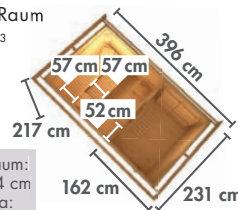

► HYTTI 6 **NEU**

Maße B x T x H: 396 x 231 x 217 cm
Umbauter Raum
ca. 18,1 m³

Innenmaß Vorraum:
B x T: 197 x 214 cm
Innenmaß Sauna:
B x T: 219 x 219 cm

Farbe / Ausführung	Art.-Nr.	Preis in €
ohne Ofen	123	3.199,99*
9 kW Ofen integrierter Strg.	125	3.529,99*
9 kW Ofen ext. Strg.	126	3.679,99*
9 kW Bio-Kombiofen ext. Strg.	127	3.979,99*
ohne Ofen	124	3.499,99*
9 kW Ofen integrierter Strg.	128	3.829,99*
9 kW Ofen ext. Strg.	129	3.979,99*
9 kW Bio-Kombiofen ext. Strg.	130	4.279,99*