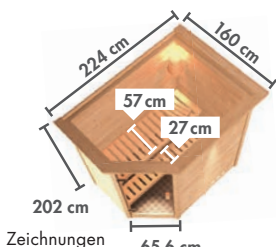

SVEA Eckeinstieg

BASISMODELL (B x T x H: 196 x 146 x 198 cm)

Ofen-variante					Preis in €	DACHKRANZMODELL (B x T x H: 224 x 160 x 202 cm)				Preis in €
ohne	75569	59952	75572	80934	1.949,99	75571	47190	75573	80935	2.019,99
9 kW	86491	86497	86509	86515	2.279,99	86494	86506	86512	86518	2.349,99
9 kW	86492	86498	86510	86516	2.429,99	86495	86507	86513	86519	2.499,99
9 kW	86493	86499	86511	86517	2.729,99	86496	86508	86514	86520	2.799,99

Nutzfläche der unteren Liegen kann baulich bedingt geringer ausfallen.

ENERGIESPAREND

- Wärmedämmte Holztür mit klarem Isolierglas
- Lichtausschnitt: ca. 161 x 24 cm
- Rollverschluss
- Hochwertiger lackierter Türgriff im KARIBU Design

CLASSIC

- 8 mm bronzierte Ganzglastür
- Hochwertiger lackierter Türgriff im KARIBU Design
- Türbeschläge mittels Exzenter justierbar
- Bewährte Magnetverschluss-technik

MODERN

- Hochwertige 8 mm Graphit-Ganzglastür
- Außen exklusiver moderner Edelstahlgriff. Innen wegen der Hitze aus hochwertigem Holz
- Türbeschläge in modernem Anthrazit, mittels Exzenter justierbar
- Bewährte Magnetverschluss-technik

KLARGLAS

- Hochwertige 8 mm Klarglas-Ganzglastür
- Türbeschläge in modernem Anthrazit und mittels Exzenter justierbar
- Bewährte Magnetverschluss-technik