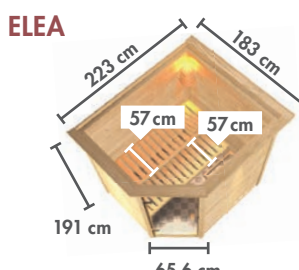

Zeichnungen und Maße mit Dachkranz

unverbindlich. Änderungen und Irrtümer sind möglich und bleiben vorbehalten. Alle Daten sowie Abbildungen können vom Original abweichen. Alle Maße sind von Außenkante zu Außenkante gemessen. Da Holz ein Naturprodukt ist sind Abweichungen im cm-Bereich möglich.