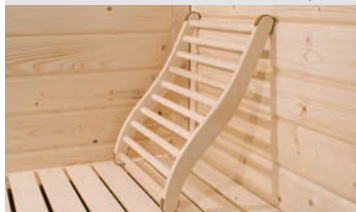

KOPFSTÜTZE CLASSIC

Art.-Nr. 20708

25,99 €

RÜCKENLEHNE ERGONOMISCH

Art.-Nr. 46707

54,99 €

BODENROST PREMIUM

Art.-Nr. 71323