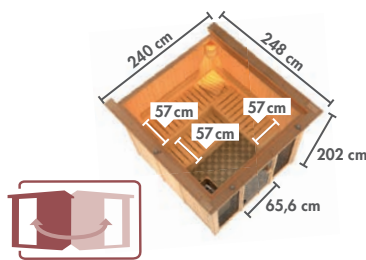

ASKJA Fronteinstieg

BASISMODELL (BxTxH: 216 x 234 x 198 cm)		DACHKRANZMODELL (BxTxH: 240 x 248 x 202 cm)	
Ofen- variante	Preis in €	Ofen- variante	Preis in €
ohne	35230 2.799,99	35237 2.879,99	
9 kW	35232 3.129,99	35239 3.209,99	
9 kW	35233 3.279,99	35240 3.359,99	
9 kW	35234 3.579,99	35241 3.659,99