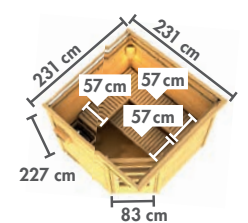

PELLE ▶ Seite 62