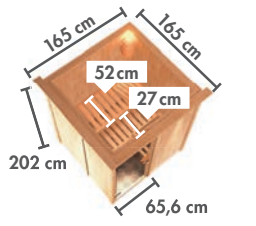

NORIN Fronteinstieg

BASISMODELL (BxTxH: 151 x 151 x 198 cm)						DACHKRANZMODELL (BxTxH: 165 x 165 x 202 cm)					
Ofen-variante					Preis in €					Preis in €	
ohne	75580	59622	75588	85546	1.749,99	75581	47111	75589	85547	1.829,99	
9 kW	75582	43309	75590	85548	2.079,99	75585	46802	75593	85551	2.159,99	
9 kW	75583	59623	75591	85549	2.229,99	75586	59625	75594	85552	2.309,99	
9 kW	75584	59624	75592	85550	2.529,99	75587	56721	75595	85553	2.609,99