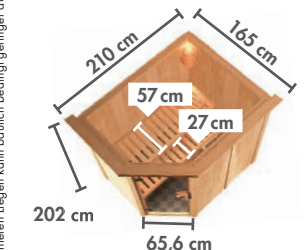

SAJA Eckeinstieg