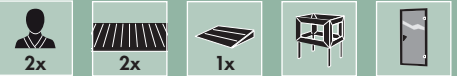

Abb. SAJA mit Dachkranz und Zubehör (gegen Aufpreis): Saunaleuchte Modern