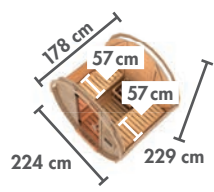

► FASSSAUNA 1

Tonnendach, naturbelassen
Außenmaß: 224 x 178 cm
Umbauer Raum: 6,8 m³

Farbe / Ausführung	Art.-Nr.	Preis in €
ohne Ofen	92821	2.849,99
9 kW Ofen integr. Strg.	92838	3.179,99
9 kW Ofen ext. Strg.	404	3.329,99
9 kW Bio-Kombiofen ext. Strg.	405	3.629,99