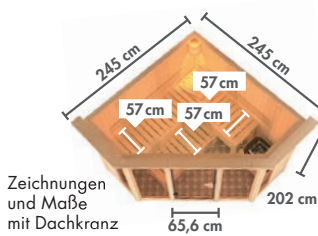

ALCINDA Eckeinstieg

BASISMODELL (BxTxH: 231 x 231 x 198 cm)		DACHKRANZMODELL (BxTxH: 245 x 245 x 202 cm)	
Ofen- variante	Preis in €	Ofen- variante	Preis in €
ohne	2503 2.999,99	6109 3.079,99	
9 kW	6106 3.329,99	6110 3.409,99	
9 kW	6107 3.479,99	6111 3.559,99	
9 kW	6108 3.779,99	6112 3.859,99