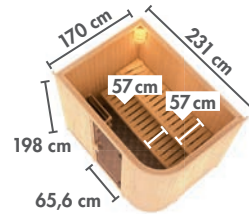

TITANIA 4 ▶ Seite 19