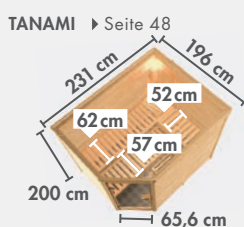

* Zeichnungen und Maße ohne Dachkranz
** Zeichnungen und Maße nur mit Dachkranz

▶ SAUNEN MIT 68 mm WANDSTÄRKE

▶ ENERGIESPARSAUNEN

▶ PLUG & PLAY SAUNEN*

▶ SAUNEN MIT 38 mm WANDSTÄRKE*

▶ NIEDRIGSAUNEN

● ECO ●*

▲ COMFORT ▲*