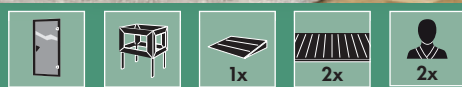

KLARGLAS

- Hochwertige 8 mm Klarglas-Ganzglasiertür
- Türbeschläge in modernem Anthrazit und mittels Exzenter justierbar
- Bewährte Magnetverschluss-technik

Alle Preise sind Abholpreise inkl. gesetzlicher Mehrwertsteuer. Die Höhe der Lieferkosten erhalten Sie von Ihrem Vertragspartner. Die dargestellten Hausmodelle sind teilw. mit Zubehör (z. B. Leuchten) und Dekomaterial ausgestattet, das nicht zum Lieferumfang gehört. Farbwiedergabe

SYSTEMSAUNEN 68 mm

CLASSIC

► TAURIN

CLASSIC
Bronzierte Ganzglastür

Abb. TAURIN mit Dachkranz und Zubehör (gegen Aufpreis): Saunaleuchte Premium und Bodenrost

Grundausrüstung TAURIN

Abb. TAURIN mit Dachkranz und Zubehör (gegen Aufpreis): Saunaleuchte Premium und Bodenrost

SYSTEMSAUNEN 68 mm

TAURIN Eckeinstieg

BASISMODELL (BxTxH: 170 x 151 x 198 cm)					DACHKRANZMODELL (BxTxH: 184 x 165 x 202 cm)					
Ofen-variante					Preis in €					Preis in €
ohne	80641	71042	80649	85562	1.899,99	80645	71283	80650	85566	1.979,99
9 kW	80642	71277	80651	85563	2.229,99	80646	71280	80654	85567	2.309,99
9 kW	80643	71278	80652	85564	2.379,99	80647	71281	80655	85568	2.459,99
9 kW	80644	71279	80653	85565	2.679,99	80648	71282	80656	85569	2.759,99