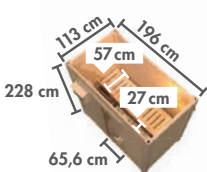

▶ ECO 38 mm

HYTTI 0 ▶ Seite 57