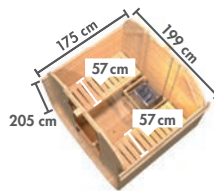

AUßENSAUNEN

SAUNAHAUS 38 mm

► QUADRO 1 / 3

NEU

BESONDERE FORM

NATURBELASSEN

Grundausstattung
QUADRO 1 / 3

► QUADRO 1

Maße B x T x H: 199 x 175 x 205 cm
Umbauter Raum ca. 5,27 m³

Innenmaß Sauna:
B x T: 185,5 x 147,5 cm

► QUADRO 3

Maße B x T x H: 199 x 355 x 205 cm
Umbauter Raum ca. 11,4 m³

Innenmaß Vorraum:
B x T: 185,5 x 107,5 cm
Innenmaß Sauna:
B x T: 185,5 x 216 cm

► FASSAUNA ASYMMETRISCH 1

Maße B x T x H: 199 x 175 x 248 cm
Umbauter Raum ca. 6,3 m³

Innenmaß Sauna:
B x T: 185,5 x 147 cm

► FASSAUNA ASYMMETRISCH 3

Maße B x T x H: 199 x 355 x 248 cm
Umbauter Raum ca. 12,8 m³

Innenmaß Vorraum:
B x T: 185,5 x 107,5 cm
Innenmaß Sauna:
B x T: 185,5 x 216 cm

Farbe / Ausführung	Art.-Nr.	Preis in €
ohne Ofen	109	1.999,99
9 kW Ofen integr. Strg.	115	2.329,99

ohne Ofen	110	3.599,99
9 kW Ofen ext. Strg.	117	4.079,99
9 kW Bio-Kombiofen ext. Strg.	119	4.379,99

Farbe / Ausführung	Art.-Nr.	Preis in €
ohne Ofen	112	2.199,99
9 kW Ofen integr. Strg.	120	2.529,99

ohne Ofen	114	3.899,99
9 kW Ofen ext. Strg.	121	4.379,99
9 kW Bio-Kombiofen ext. Strg.	122	4.679,99