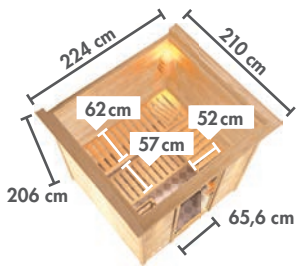

MOJAVE Fronteinstieg

BASISMODELL (B x T x H: 196 x 196 x 200 cm)					DACHKRANZMODELL (B x T x H: 224 x 210 x 206 cm)					
Ofen-variante					Preis in €					Preis in €
ohne	71394	54465	71402	85709	2.349,99	71398	47128	71406	85713	2.419,99
9 kW	71395	43273	71403	85710	2.679,99	71399	46917	71407	85714	2.749,99
9 kW	71396	59741	71404	85711	2.829,99	71400	59743	71408	85715	2.899,99
BIO 9 kW	71397	59742	71405	85712	3.129,99	71401	56791	71409	85716	3.199,99