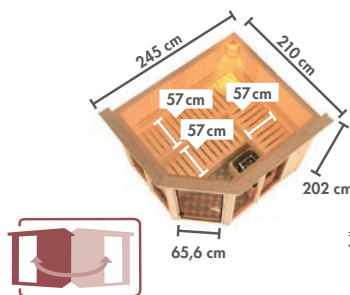

AINUR Eckeinstieg

BASISMODELL (BxTxH: 231 x 196 x 198 cm)		DACHKRANZMODELL (BxTxH: 245 x 210 x 202 cm)	
Ofen- variante	Preis in €	Ofen- variante	Preis in €
ohne	6098 2.899,99	6099 2.979,99	
9 kW	6100 3.229,99	6103 3.309,99	
9 kW	6101 3.379,99	6104 3.459,99	
9 kW	6102 3.679,99	6105 3.759,99