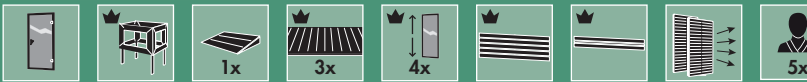

Abb. ASTA mit Dachkranz

Abb. AVA mit Dachkranz

Grundausstattung AVA / ASTA

SYSTEMSAUNEN 68 mm

AVA EckEinstieg

BASISMODELL (BxTxH: 231 x 196 x 198 cm)		DACHKRANZMODELL (BxTxH: 245 x 210 x 202 cm)	
Ofen- variante	Preis in €	Preis in €	Preis in €
9 kW +	6691 3.999,99	6695 4.079,99	
BIO 9 kW +	6692 4.299,99	6696 4.379,99	