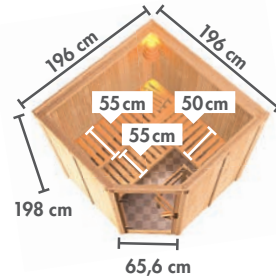

KOTKA Eckeinstieg

BASISMODELL (B x T x H: 196 x 196 x 198 cm)		
Ofen-variante		Preis in €
ohne	6194	2.049,99
9 kW	6214	2.379,99
9 kW	6215	2.529,99
9 kW	6216	2.829,99