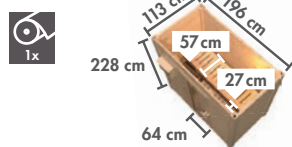

► HYTTI 0 **NEU**

Maße B x T x H: 196 x 113 x 228 cm
Umbauter Raum
ca. 4,5 m³

Farbe / Ausführung	Art.-Nr.	Preis in €
ohne Ofen	355	1.499,99*
9 kW Ofen integrierter Strg.	357	1.829,99*
9 kW Ofen ext. Strg.	358	1.979,99*
9 kW Bio-Kombiofen ext. Strg.	359	2.279,99*
ohne Ofen	356	1.649,99*
9 kW Ofen integrierter Strg.	360	1.979,99*
9 kW Ofen ext. Strg.	361	2.129,99*
9 kW Bio-Kombiofen ext. Strg.	362	2.429,99*