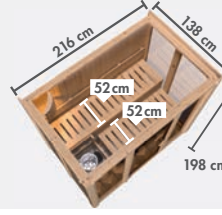

IRAVA 3 ▶ Seite 24