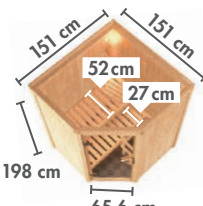

SET	Art.-Nr. 93041	649,99 €
-----	----------------	-----------------

PRODUKTÜBERSICHT

▶ ALLES AUF EINEN BLICK

Karibu

▶ SAUNEN MIT 68 mm WANDSTÄRKE*

NORIN ▶ Seite 12

LARIN ▶ Seite 12

TAURIN ▶ Seite 13