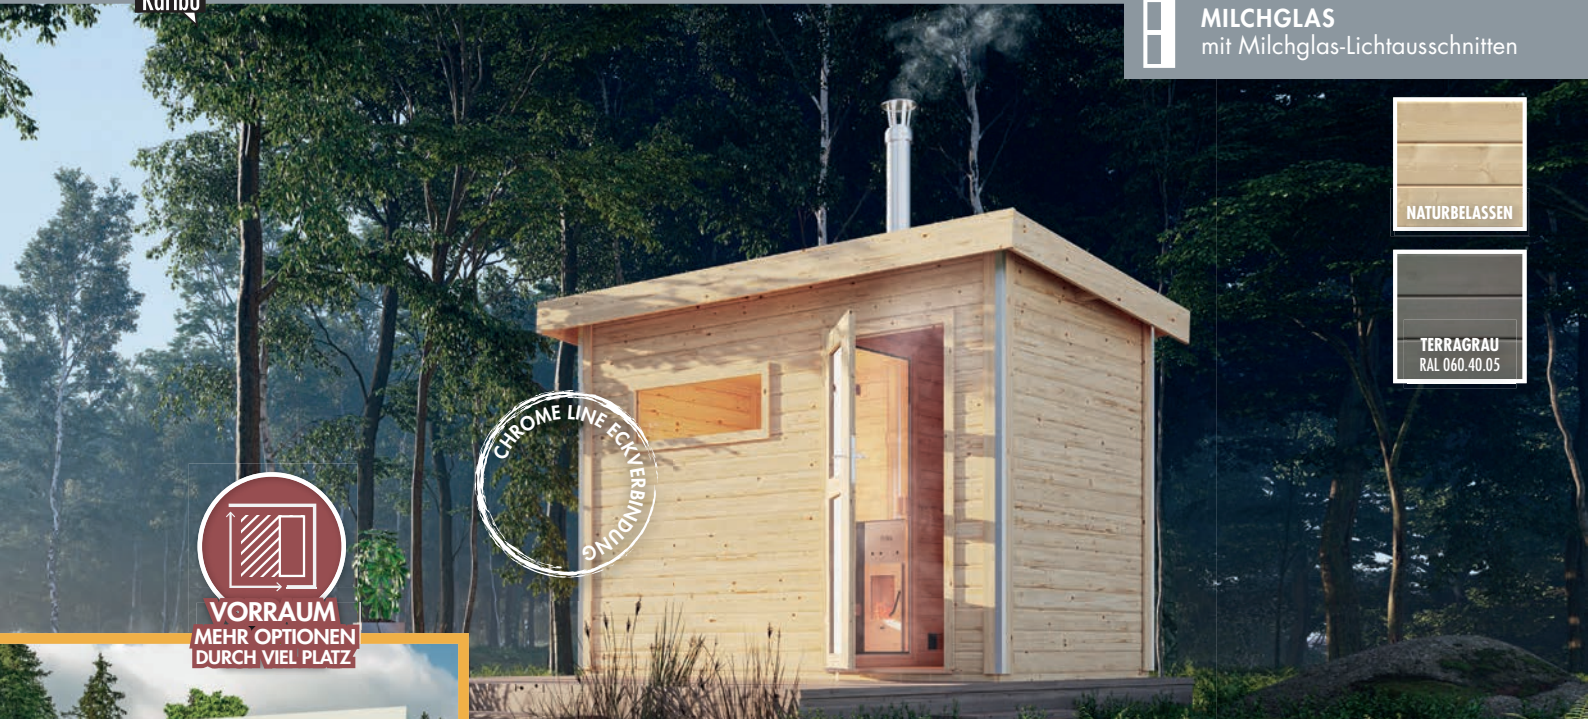

Abb. SKROLLAN 2 mit Holzofen und Zubehör (gegen Aufpreis)

AUßENSAUNEN COMFORT PULTDACHHAUS 38 mm ▶ SKROLLAN 1 – 2

MILCHGLAS
mit Milchglas-Lichtausschnitten

VORRAUM
MEHR OPTIONEN
DURCH VIEL PLATZ