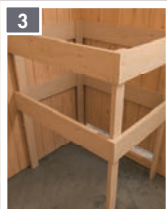

AUSSTATTUNG & SYMBOLERKLÄRUNG

Durch diese Symbole können Sie schnell und einfach die Ausstattungseigenschaften sehen.

▶ **STECK- / SCHRAUBSYSTEM**
einzelne Profilhölzer

▶ **PULTDACH**
aus Holzplatten

▶ **BRONZIERTE GANZGLASTÜR**
inkl. Lichtausschnitten aus Kunstglas

▶ **ENERGIESPARTÜR**
Einfülgeltür aus 8 mm Isolierglas

▶ **FENSTER**
feststehend, aus Kunstglas

▶ **OFENSCHUTZ**

ECO SAUNAGENUSS FÜR JEDE GARTENGRÖßE

Nicht jeder Garten bietet genug Platz für eine Außensauna. Mit unseren Saunahäusern der Eco-Serie haben wir die optimale Lösung geschaffen, denn diese sind für jede Gartengröße geeignet. Ein Modell lässt sich sogar auf dem Balkon aufstellen. Somit kann man sich selbst auf kleinster Fläche ein eigenes Sauna-Paradies schaffen.

Das praktische 38 mm Steck-Schraubsystem gewährleistet eine unkomplizierte Selbstmontage mit hoher Stabilität.

Weitere Informationen zu den Besonderheiten der ECO-Serie finden Sie unten.

KONSTRUKTION

▶ Massivholz aus nordischer Fichte im einfachen Steck-Schraubsystem in Doppelnut- und Feder-Ausführung. Inkl. Steuergerät-Schutzkasten (nur bei Häusern ohne Vorraum, inkl. eines Sicherheitshammers, um im Notfall die Scheibe von innen einschlagen zu können)

FUßBODEN

▶ Massivholzboden mit Nut und Feder, Unterkonstruktion aus kesseldruckimprägnierten Bodenbalken

DIE KARIBU ECO-AUSSTATTUNG

- Aus naturbelassener, nordischer Fichte, mit 38 mm starken Holzbohlen aus Massivholz für eine besonders stabile Konstruktion
- Doppelnut und -feder für höchstmögliche Formstabilität und Abdichtung
- Ideales Raumklima durch die massiven Vollholzwände nach finnischem Vorbild