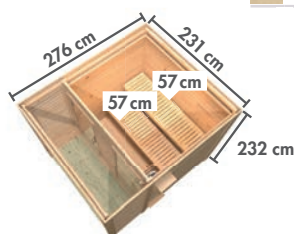

► ANGKOR 2 ^{NEU}

Maße B x T x H: 231 x 276 x 232 cm
Umbauter Raum 12,2m³
Innenmaß Sauna
B x T: 223 x 184