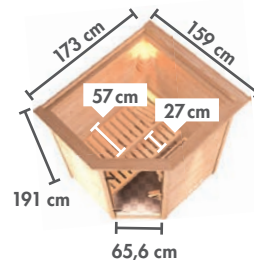

STECKERFERTIG MIT DEM 3,6 KW-OFEN

Einfach sofort entspannen!

ANTONIA Eckeinstieg

BASISMODELL (B x T x H: 145 x 145 x 187 cm)		DACHKRANZMODELL (B x T x H: 173 x 159 x 191 cm)	
Ofen-variante	Preis in €	Ofen-variante	Preis in €
ohne	6162 1.549,99	6163	1.619,99
3,6 kW	6717 1.729,99	6723	1.799,99
3,6 kW	6718 1.979,99	6724	2.049,99
BIO 3,6 kW	6719 2.179,99	6725	2.249,99
9 kW	6720 1.879,99	6726	1.949,99
9 kW	6721 2.029,99	6727	2.099,99
BIO 9 kW	6722 2.329,99	6728	2.399,99