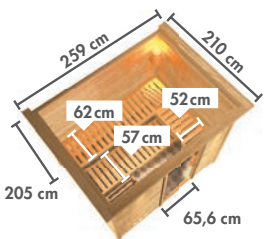

SONARA Fronteinstieg

	BASISMODELL (BxTxH: 231 x 196 x 200 cm)					DACHKRANZMODELL (BxTxH: 259 x 210 x 205 cm)				
Ofen- variante					Preis in €					Preis in €
ohne	75819	54466	75828	85717	2.499,99	75820	47130	75827	85721	2.569,99
9 kW	75821	59744	75829	85718	2.829,99	75824	46928	75832	85722	2.899,99
9 kW	75822	59745	75830	85719	2.979,99	75825	59747	75833	85723	3.049,99
BIO 9 kW	75823	59746	75831	85720	3.279,99	75826	56799	75834	85724	3.349,99