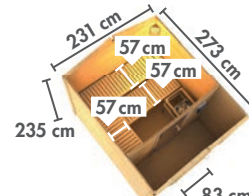

BOSSE 1 ▶ Seite 61