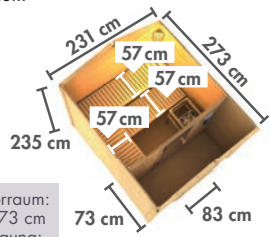

Innenmaß Vorraum: B x T: 219 x 73 cm
Innenmaß Sauna: B x T: 219 x 184 cm

Tür	Farbe / Ausführung	Art.-Nr.	Preis in €
[Icon]	ohne Ofen	86154	3.949,99
	9 kW Ofen ext. Strg.	86157	4.429,99
	9 kW Bio-Kombiofen ext. Strg.	86158	4.729,99
[Icon]	ohne Ofen	87367	3.949,99
	9 kW Ofen ext. Strg.	87592	4.429,99
	9 kW Bio-Kombiofen ext. Strg.	87593	4.729,99
[Icon]	ohne Ofen	87488	4.199,99
	9 kW Ofen ext. Strg.	87868	4.679,99
	9 kW Bio-Kombiofen ext. Strg.	88542	4.979,99
[Icon]	ohne Ofen	86159	3.949,99
	9 kW Ofen ext. Strg.	86161	4.429,99
	9 kW Bio-Kombiofen ext. Strg.	86162	4.729,99
[Icon]	ohne Ofen	35245	4.199,99
	9 kW Ofen ext. Strg.	35248	4.679,99
	9 kW Bio-Kombiofen ext. Strg.	35249	4.979,99

SANDUHR CLASSIC
Art.-Nr. 46717 22,99 €