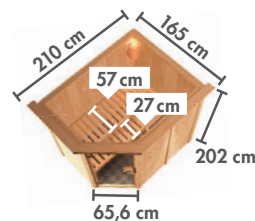

CARIN Eckeinstieg

BASISMODELL (BxTxH: 196 x 151 x 198 cm)					DACHKRANZMODELL (BxTxH: 210 x 165 x 202 cm)					
Ofen- variante				Preis in €					Preis in €	
ohne	75666	47830	75674	85586	2.049,99	75667	47114	75675	85590	2.129,99
	75668	59634	75676	85587	2.379,99	75671	46844	75679	85591	2.459,99
	75669	59635	75677	85588	2.529,99	75672	59637	75680	85592	2.609,99
	75670	59636	75678	85589	2.829,99	75673	56738	75681	85593	2.909,99