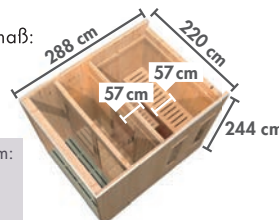

► CATALINA **NEU**

Maße B x T x H: 220 x 288 x 244 cm
Umbauter Raum
ca. 14,5 m³
Fensteraußenmaß:
122 x 42 cm