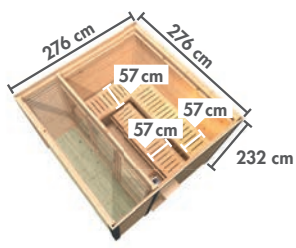

Metallfarbe	Holzfarbe / Ausführung	Art.-Nr.	Preis in €
Metall Farbvariante weiß	ohne Ofen	328	4.199,99
	9 kW Ofen ext. Strg.	337	4.679,99
	9 kW Bio-Kombiofen ext. Strg.	338	4.979,99
Metall Farbvariante staubgrau	ohne Ofen	329	4.199,99
	9 kW Ofen ext. Strg.	339	4.679,99
	9 kW Bio-Kombiofen ext. Strg.	340	4.979,99
Metall Farbvariante anthrazit	ohne Ofen	330	4.199,99
	9 kW Ofen ext. Strg.	341	4.679,99
	9 kW Bio-Kombiofen ext. Strg.	342	4.979,99
Metall Farbvariante weiß	ohne Ofen	331	4.799,99
	9 kW Ofen ext. Strg.	343	5.279,99
	9 kW Bio-Kombiofen ext. Strg.	344	5.579,99
Metall Farbvariante staubgrau	ohne Ofen	332	4.799,99
	9 kW Ofen ext. Strg.	345	5.279,99
	9 kW Bio-Kombiofen ext. Strg.	346	5.579,99
Metall Farbvariante anthrazit	ohne Ofen	333	4.799,99
	9 kW Ofen ext. Strg.	347	5.279,99
	9 kW Bio-Kombiofen ext. Strg.	348	5.579,99
Metall Farbvariante weiß	ohne Ofen	334	4.799,99
	9 kW Ofen ext. Strg.	349	5.279,99
	9 kW Bio-Kombiofen ext. Strg.	350	5.579,99
Metall Farbvariante staubgrau	ohne Ofen	335	4.799,99
	9 kW Ofen ext. Strg.	351	5.279,99
	9 kW Bio-Kombiofen ext. Strg.	352	5.579,99
Metall Farbvariante anthrazit	ohne Ofen	336	4.799,99
	9 kW Ofen ext. Strg.	353	5.279,99
	9 kW Bio-Kombiofen ext. Strg.	354	5.579,99

KLIMAMESSTATION PREMIUM
Art.-Nr. 46715 65,99 €