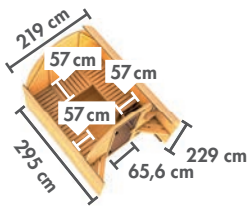

► FASSHAUS 2

Maße B x T x H:
219 x 295 x 229 cm
Umbauter Raum ca. 10,0 m³