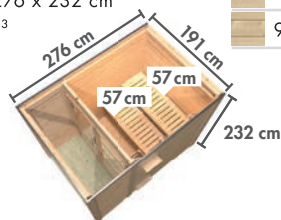

Abb. ANGKOR 2 naturbelassen mit Zubehör (gegen Aufpreis): selbstklebende Dachfolie und Saunaleuchte Classic

Grundausstattung
ANGKOR 1 / 2

► ANGKOR 1 ^{NEU}

Maße B x T x H: 191 x 276 x 232 cm
Umbauter Raum 9,46m³
Innenmaß Sauna
B x T: 179 x 184