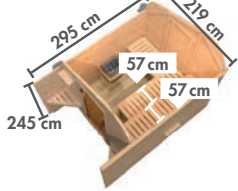

FASSHAUS 2 ASYMMETRISCH
▶ Seite 53