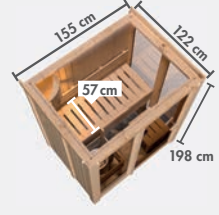

IRAVA 1 ▶ Seite 24