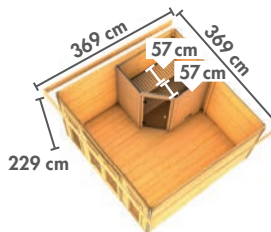

MAINBURG 3 ▶ Seite 66

MAINBURG 4 ▶ Seite 67