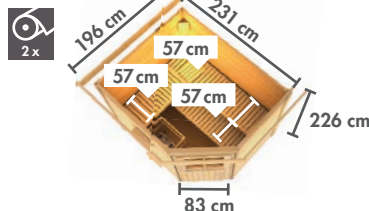

WÄHLEN SIE
IHRE WUNSCHTÜR

► **MIKKA**

Maße BxTxH: 231 x 196 x 226 cm
Umbauter Raum ca. 8,9 m³