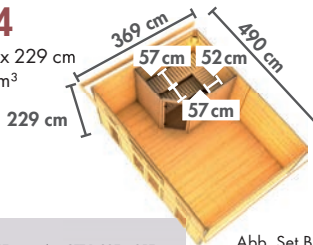

Grundausrüstung MAINBURG 1 – 5

▶ MAINBURG 4

Maße BxTxH: 490 x 369 x 229 cm
Umbauter Raum ca. 37,0 m³

Abb. Set B

Innenmaß Vorraum (B x T):		
SET 0 341 x 357 cm	SET A 316 x 357 cm	SET B 297 x 357 cm
Innenmaß Sauna (B x T):		
SET 0 134 x 134 cm	SET A 185 x 159 cm	SET B 219 x 185 cm