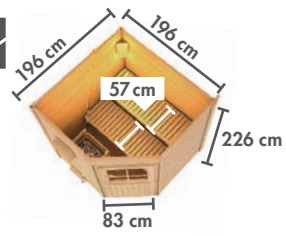

WÄHLEN SIE IHRE WUNSCHTÜR

► PEKKA

Maße B x T x H: 196 x 196 x 226 cm
Umbauter Raum ca. 7,5 m³