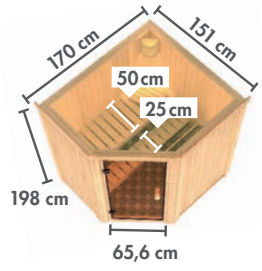

KLIMAMESSTATION PREMIUM
Art.-Nr. 46715 65,99 €

KOPFSTÜTZE PREMIUM
Art.-Nr. 27109 44,99 €

RÜCKENLEHNE ERGONOMISCH
Art.-Nr. 46707 54,99 €

WEITERES ZUBEHÖR FINDEN SIE AB S. 82

unverbindlich. Änderungen und Irrtümer sind möglich und bleiben vorbehalten. Alle Daten sowie Abbildungen können vom Original abweichen. Alle Maße sind von Außenkante zu Außenkante gemessen. Da Holz ein Naturprodukt ist sind Abweichungen im cm-Bereich möglich.

Nutzfläche der unteren Liegen kann baulich bedingt geringer ausfallen.