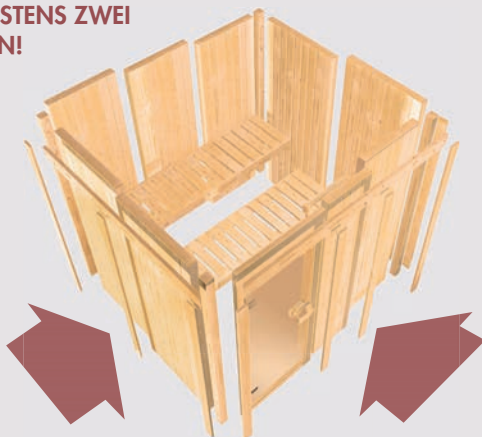

ENERGIE SPAREN MIT KARIBU

DURCH LED-SPOTS IN DEN DACHKRÄNZEN

MIT LED

! NIEDRIGER ENERGIEVERBRAUCH
durch optimal gedämmte Wand- und Deckenelemente

Abb. FIONA 3, siehe Seite 20.

STEUERGERÄT "EASY"

BEI 68 mm SAUNEN IM OFEN-SET MIT EXTERNER STEUERUNG IMMER DABEI

GRUNDKONSTRUKTION DER 68 mm SYSTEMSAUNEN

- Aus naturbelassener nordischer Fichte
- 57 mm starkes Dach mit Spezialplatte und Mineraldämmwolle
- Außenwände der **Sichtseiten** mit 12,5 mm **Spezial-Softline-Profilholz** (2 Stück)
- Außenwände der **Nicht-Sichtseiten** (2 Stück): außen aus **3 mm Hartfaserplatten**
- Durch die KARIBU Systembauweise ist keine zusätzliche Dämmschicht nötig
- Optional mit attraktivem Dachkranz einschließlich Beleuchtung
- Beim Aufbau muss für die Luftzirkulation ein Mindestabstand von 10 cm zu Decke und Wänden eingehalten werden
- Vorgefertigte, 68 mm starke Wandelemente mit Mineralwolldämmung vereinfachen den Aufbau
- Niedriger Energieverbrauch durch Mineraldämmwolle
- Ausschließlich für Privatnutzung

MIT MINDESTENS ZWEI SICHTSEITEN!

Innenliegende Rahmenkonstruktion

42 mm starke Mineraldämmwolle

Innen- und Sichtseiten mit 12,5 mm Spezial-Softline-Profilholz