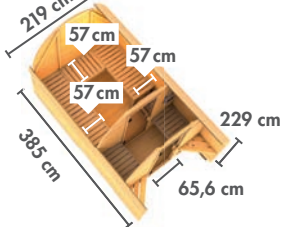

FASSHAUS 3 ▶ Seite 52