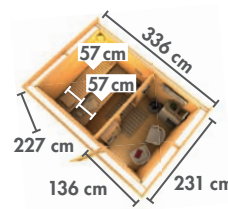

SKROLLAN 2 ▶ Seite 64