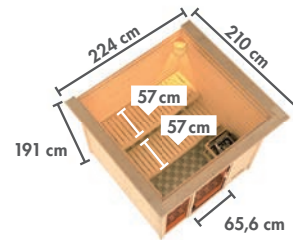

MASSIVHOLZSAUNEN 38 mm

ECO – Niedrige Höhe

▶ JUTTA / TABEA

Grundausrüstung
JUTTA / TABEA

JUTTA Fronteinstieg

BASISMODELL (BxTxH: 196 x 196 x 187 cm)		DACHKRANZMODELL (BxTxH: 224 x 210 x 191 cm)	
Ofen- variante	Preis in €	Ofen- variante	Preis in €
ohne	6182 1.999,99	6183 2.069,99	
9 kW	6808 2.329,99	6811 2.399,99	
9 kW	6809 2.479,99	6812 2.549,99	
BIO 9 kW	6810 2.779,99	6813 2.849,99	

TABEA Eckeinstieg

BASISMODELL (BxTxH: 196 x 196 x 187 cm)		DACHKRANZMODELL (BxTxH: 224 x 210 x 191 cm)	
Ofen- variante	Preis in €	Ofen- variante	Preis in €
ohne	6184 2.049,99	6185 2.119,99	
9 kW	6814 2.379,99	6817 2.449,99	
9 kW	6815 2.529,99	6818 2.599,99	
BIO 9 kW	6816 2.829,99	6819 2.899,99	

ZUBEHÖRPAKET CLASSIC (6-teilig)
Art.-Nr. 47034 59,99 €

STERNENHIMMEL
Art.-Nr. 56421 399,99 €

**INKLUSIVE FENSTER FÜR
MEHR LICHTEINFALL**