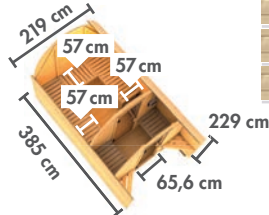

Innenmaß Sauna:
B x T: 211 x 216 cm

► FASSHAUS 3

Maße B x T x H:
219 x 385 x 229 cm
Umbauter Raum ca. 14,0 m³

ohne Ofen	27453	4.449,99
9 kW Ofen ext. Strg.	27454	4.929,99
9 kW Bio-Kombiofen ext. Strg.	27455	5.229,99