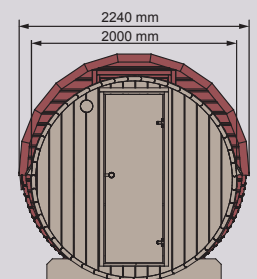

- Fasssauna 2023
- Fasssauna 2022