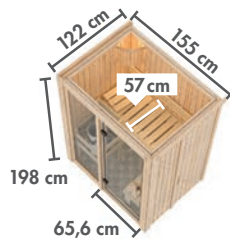

AVARI 1 Froneinstieg

BASISMODELL (BxTxH: 155 x 122 x 198 cm)		
Ofenvariante		Preis in €
ohne	93001	1.549,99
3,6 kW	93002	1.729,99
3,6 kW	93003	1.979,99
BIO 3,6 kW	93004	2.179,99

Inkl. eines Tritts ca. 43 cm breit