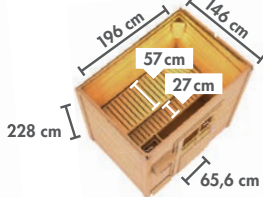

HYTTI 1 ▶ Seite 57