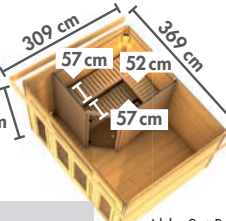

▶ MAINBURG 2

Maße BxTxH: 369 x 309 x 229 cm
Umbauter Raum ca. 23,0 m³

Abb. Set B

Innenmaß Vorräum (B x T):
SET 0 219 x 297 cm | SET A 194 x 297 cm | SET B 169 x 297 cm
Innenmaß Sauna (B x T):
SET 0 134 x 134 cm | SET A 185 x 159 cm | SET B 219 x 185 cm

Set	Ausführung	naturbelassen		terragrau	
		Art.-Nr.	Preis in €	Art.-Nr.	Preis in €
SET 0 mit 2 Liegen	ohne Ofen	137	5.049,99	138	5.449,99
	9 kW Ofen ext. Strg.	139	5.529,99	141	5.929,99
	9 kW Bio-Kombiofen ext. Strg.	140	5.829,99	142	6.229,99
SET A mit 2 Liegen	ohne Ofen	35976	5.199,99	36027	5.599,99
	9 kW Ofen ext. Strg.	35977	5.679,99	36035	6.079,99
	9 kW Bio-Kombiofen ext. Strg.	35978	5.979,99	36042	6.379,99
SET B mit 3 Liegen	ohne Ofen	36043	5.449,99	36105	5.949,99
	9 kW Ofen ext. Strg.	36103	5.929,99	36106	6.429,99
	9 kW Bio-Kombiofen ext. Strg.	36104	6.229,99	36108	6.729,99