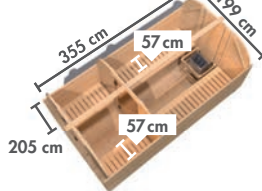

QUADRO 3 ▶ Seite 54