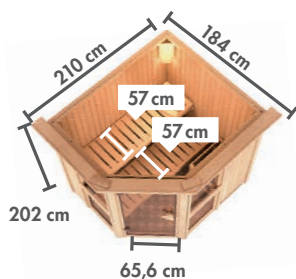

DACHKRANZMODELL

(BxTxH: 245 x 210 x 202 cm)

Preis in €
49976 2.429,99
49977 2.759,99
59686 2.909,99
56762 3.209,99

HIER GEHT'S ZUM AUFBAUVIDEO:

Abb. AMELIA 1 mit Dachkranz und Zubehör (gegen Aufpreis): Saunaleuchte Modern, Kopfstütze Premium und Bodenrost

Grundausstattung AMELIA 1 / AMELIA 3

Abb. AMELIA 3 mit Dachkranz und Zubehör (gegen Aufpreis): Saunaleuchte Modern

SYSTEMSAUNEN 68 mm

AMELIA 1 Eckeinstieg

BASISMODELL (BxTxH: 196 x 170 x 198 cm)		DACHKRANZMODELL (BxTxH: 210 x 184 x 202 cm)	
Ofen-variante	Preis in €	Ofen-variante	Preis in €
ohne	66743 2.149,99	66747 2.229,99	
9 kW	66744 2.479,99	66748 2.559,99	
9 kW	66745 2.629,99	66749 2.709,99	
BIO 9 kW	66746 2.929,99	66750 3.009,99	

AMELIA 3 Eckeinstieg

BASISMODELL (BxTxH: 231 x 196 x 198 cm)		DACHKRANZMODELL (BxTxH: 245 x 210 x 202 cm)	
Ofen-variante	Preis in €	Ofen-variante	Preis in €
ohne	66760 2.449,99	66765 2.529,99	
9 kW	66762 2.779,99	66768 2.859,99	
9 kW	66763 2.929,99	66767 3.009,99	
BIO 9 kW	66764 3.229,99	66769 3.309,99	