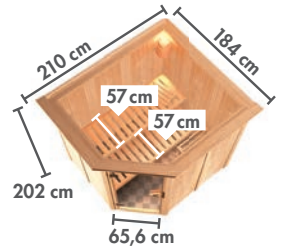

LILJA Eckeinstieg

BASISMODELL (BxTxH: 196 x 170 x 198 cm)					DACHKRANZMODELL (BxTxH: 210 x 184 x 202 cm)					
Ofen-variante					Preis in €					Preis in €
ohne	85949	59781	85958	86009	2.149,99	85953	53119	85962	86013	2.229,99
3,6 kW	85950	59800	85959	86010	2.329,99	85955	53120	85963	86014	2.409,99
3,6 kW	85951	59801	85960	86011	2.579,99	85956	53121	86007	86015	2.659,99
3,6 kW	85952	59802	85961	86012	2.779,99	85957	53122	86008	86016	2.859,99