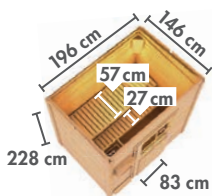

▶ COMFORT 38 mm

JORGEN ▶ Seite 60