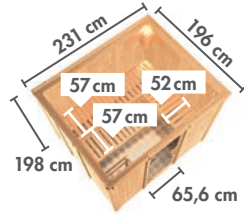

GOBIN ▶ Seite 18