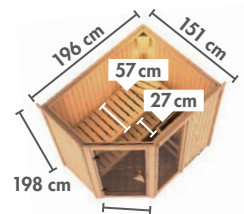

FIONA 1 ▶ Seite 20