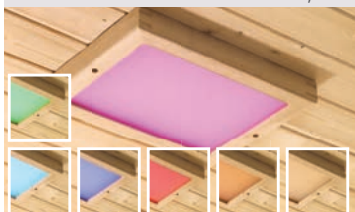

LED-FARBLICHT 320 x 240 x 38 mm

Art.-Nr. 66568 299,99 €