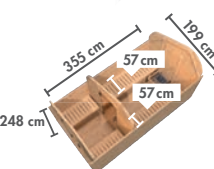

► FASSAUNA ASYMMETRISCH 3

Maße B x T x H: 199 x 355 x 248 cm
Umbauter Raum ca. 12,8 m³

Innenmaß Vorraum:
B x T: 185,5 x 107,5 cm
Innenmaß Sauna:
B x T: 185,5 x 216 cm