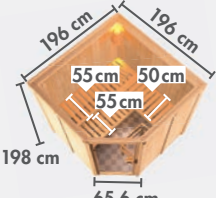

KOTKA ▶ Seite 30

NYBRO ▶ Seite 30

HORNA ▶ Seite 31

* Zeichnungen und Maße ohne Dachkranz
 ** Zeichnungen und Maße nur mit Dachkranz

▶ SAUNEN MIT 68 mm WANDSTÄRKE

▶ ENERGIESPARSAUNEN

▶ PLUG & PLAY SAUNEN*

▶ SAUNEN MIT 38 mm WANDSTÄRKE*