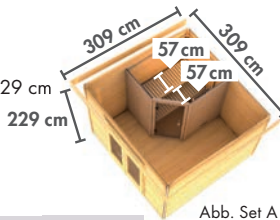

Abb. Set A

Innenmaß Vorräum (B x T):
SET 0 159 x 297 cm | SET A 134 x 297 cm | SET B 109 x 297 cm
Innenmaß Sauna (B x T):
SET 0 134 x 134 cm | SET A 185 x 159 cm | SET B 219 x 185 cm

Set	Ausführung	naturbelassen		terragrau	
		Art.-Nr.	Preis in €	Art.-Nr.	Preis in €
SET 0 mit 2 Liegen	ohne Ofen	131	4.749,99	132	5.149,99
	9 kW Ofen ext. Strg.	133	5.229,99	135	5.629,99
	9 kW Bio-Kombiofen ext. Strg.	134	5.529,99	136	5.929,99
SET A mit 2 Liegen	ohne Ofen	35863	4.899,99	35866	5.299,99
	9 kW Ofen ext. Strg.	35864	5.379,99	35867	5.779,99
	9 kW Bio-Kombiofen ext. Strg.	35865	5.679,99	35868	6.079,99
SET B mit 3 Liegen	ohne Ofen	35869	5.149,99	35888	5.549,99
	9 kW Ofen ext. Strg.	35870	5.629,99	35945	6.029,99
	9 kW Bio-Kombiofen	35872	5.929,99	35960	6.329,99