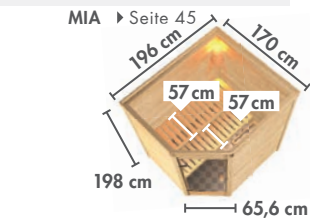

▲ COMFORT ▲*