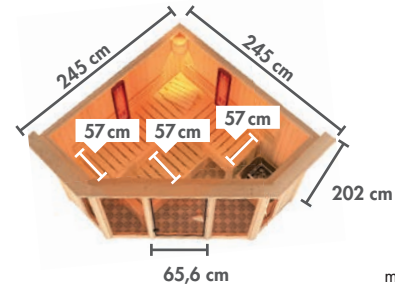

ASTA EckEinstieg

BASISMODELL (BxTxH: 231 x 231 x 198 cm)		DACHKRANZMODELL (BxTxH: 245 x 245 x 202 cm)	
Ofen- variante	Preis in €	Preis in €	Preis in €
9 kW +	6699 4.099,99	6703 4.179,99	
BIO 9 kW +	6700 4.399,99	6704 4.479,99