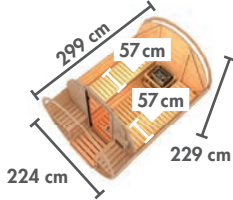

FASSSAUNA 2 ▶ Seite 51