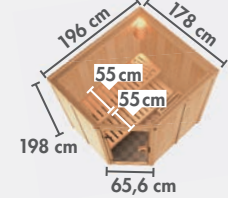

BODO ▶ Seite 29