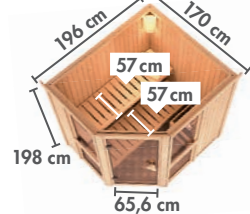

AMELIA 1 ▶ Seite 21