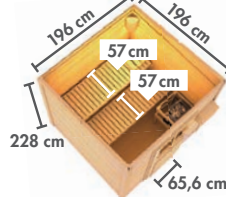

HYTTI 2 ▶ Seite 57