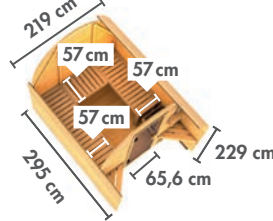

FASSHAUS 2 ▶ Seite 52

FASSHAUS 3 ▶ Seite 52