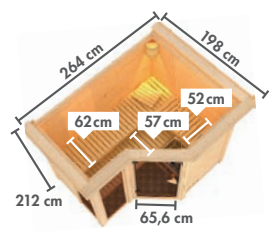

Grundausstattung
AMARA / SAHIB 1 – 2

- 1x
- 3/2/3x
- 1x
- 2/0x
- 4/3/4x

MASSIVHOLZSAUNEN 38 mm

AMARA Eckeinstieg

BASISMODELL (BxTxH: 236 x 184 x 209 cm)			DACHKRANZMODELL (BxTxH: 264 x 198 x 212 cm)		
Ofen- variante		Preis in €			Preis in €
ohne	71285	2.799,99	71289		2.979,99
9 kW	71286	3.129,99	71290		3.309,99
9 kW	71287	3.279,99	71291		3.459,99
BIO 9 kW	71288	3.579,99	71292		3.759,99