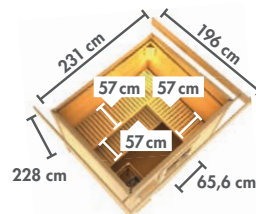

Grundausstattung
HYTTI 3 / 6

► HYTTI 3 **NEU**

Maße B x T x H: 231 x 196 x 228 cm
Umbauter Raum
ca. 9,6 m³

Farbe / Ausführung	Art.-Nr.	Preis in €
ohne Ofen	93863	1.999,99*
9 kW Ofen integrierter Strg.	93871	2.329,99*
9 kW Ofen ext. Strg.	93872	2.479,99*
9 kW Bio-Kombiofen ext. Strg.	93873	2.779,99*
ohne Ofen	97711	2.299,99*
9 kW Ofen integrierter Strg.	97712	2.629,99*
9 kW Ofen ext. Strg.	97713	2.779,99*
9 kW Bio-Kombiofen ext. Strg.	97714	3.079,99*