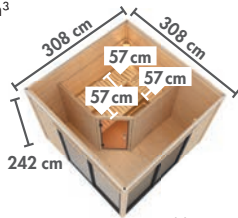

► TERNING 3

Maße BxTxH: 308 x 308 x 242 cm
Umbauter Raum ca. 22,25 m³

**DACHFOLIE
INKLUSIVE!**

Abb. Set B