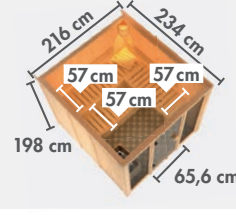

ASKJA ▶ Seite 25

AINUR ▶ Seite 25