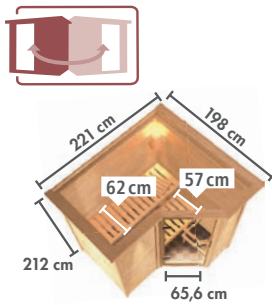

SAHIB 1 Eckeinstieg

BASISMODELL (BxTxH: 193 x 184 x 209 cm)					DACHKRANZMODELL (BxTxH: 221 x 198 x 212 cm)					
Ofen- variante				Preis in €					Preis in €	
ohne	75853	59760	75861	85725	2.199,99	75854	50029	75862	85729	2.269,99
9 kW	75855	59761	75863	85726	2.529,99	75858	50031	75866	85730	2.599,99
9 kW	75856	59762	75864	85727	2.679,99	75859	60116	75867	85731	2.749,99
BIO 9 kW	75857	59763	75865	85728	2.979,99	75860	56816	75868	85732	3.049,99