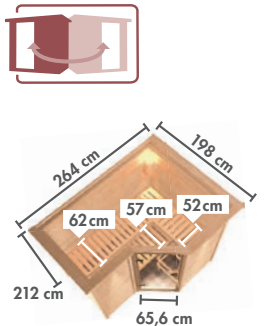

SAHIB 2 Eckeinstieg

BASISMODELL (BxTxH: 236 x 184 x 209 cm)					DACHKRANZMODELL (BxTxH: 264 x 198 x 212 cm)					
Ofen- variante				Preis in €					Preis in €	
ohne	75877	59764	75888	85733	2.599,99	75878	50037	75889	85737	2.669,99
9 kW	75879	46987	75890	85734	2.929,99	75882	50039	75893	85738	2.999,99
9 kW	75880	59765	75891	85735	3.079,99	75883	59767	75894	85739	3.149,99
BIO 9 kW	75881	59766	75892	85736	3.379,99	75884	56819	75895	85740	3.449,99