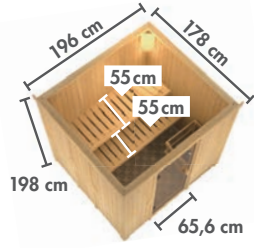

KLIMAMESSTATION PREMIUM
Art.-Nr. 46715 65,99 €

KOPFSTÜTZE PREMIUM
Art.-Nr. 27109 44,99 €

RÜCKENLEHNE ERGONOMISCH
Art.-Nr. 46707 54,99 €

WEITERES ZUBEHÖR FINDEN SIE AB S. 82

unverbindlich. Änderungen und Irrtümer sind möglich und bleiben vorbehalten. Alle Daten sowie Abbildungen können vom Original abweichen. Alle Maße sind von Außenkante zu Außenkante gemessen. Da Holz ein Naturprodukt ist sind Abweichungen im cm-Bereich möglich.

Nutzfläche der unteren Liegen kann baulich bedingt geringer ausfallen.