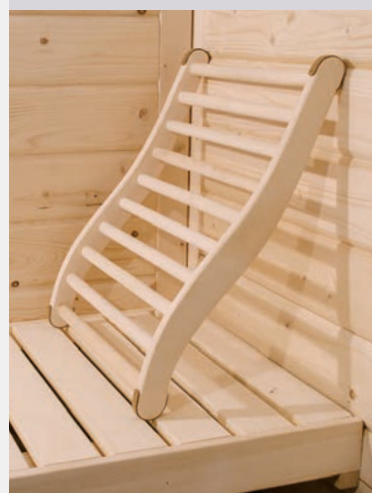

- Maße ca. (B x L): 38 x 77 cm

Art.-Nr. 71322

47,99 €

► RÜCKENLEHNE ERGONOMISCH

Ergonomisch geformte Rückenlehne aus Pappelholz inklusive rutschfester Stopper oben und unten. Optimal für entspanntes Sitzen in Ihrer KARIBU Sauna.