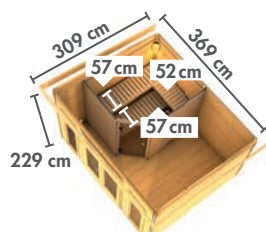

MAINBURG 2 ▶ Seite 66