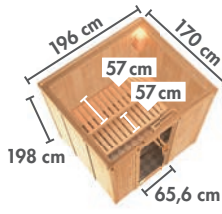

SODIN ▶ Seite 16