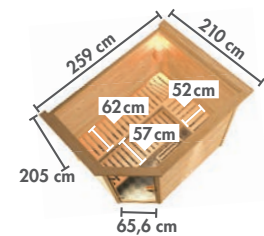

SONARA Fronteinstieg

	BASISMODELL (BxTxH: 231 x 196 x 200 cm)					DACHKRANZMODELL (BxTxH: 259 x 210 x 205 cm)				
Ofen- variante					Preis in €					Preis in €
ohne	75819	54466	75828	85717	2.499,99	75820	47130	75827	85721	2.569,99
9 kW	75821	59744	75829	85718	2.829,99	75824	46928	75832	85722	2.899,99
9 kW	75822	59745	75830	85719	2.979,99	75825	59747	75833	85723	3.049,99
BIO 9 kW	75823	59746	75831	85720	3.279,99	75826	56799	75834	85724	3.349,99