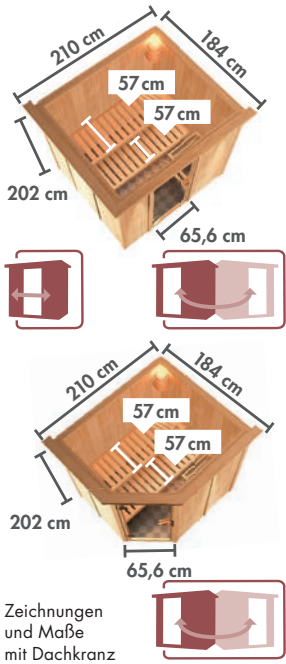

Abb. SODIN mit Dachkranz und Zubehör (gegen Aufpreis): Saunalampe Modern

SODIN Fronteinstieg

	BASISMODELL (BxTxH: 196 x 170 x 198 cm)					DACHKRANZMODELL (BxTxH: 210 x 184 x 202 cm)				
Ofen-variante					Preis in €					Preis in €
ohne	75690	59638	75698	85594	2.099,99	75691	47115	75699	85599	2.179,99
9 kW	75692	36171	75700	85596	2.429,99	75695	46813	75703	85600	2.509,99
9 kW	75693	59639	75701	85597	2.579,99	75696	59641	75704	85601	2.659,99
9 kW	75694	59640	75702	85598	2.879,99	75697	56741	75705	85602	2.959,99

SIIRIN Eckeinstieg

	BASISMODELL (BxTxH: 196 x 170 x 198 cm)					DACHKRANZMODELL (BxTxH: 210 x 184 x 202 cm)				
Ofen-variante					Preis in €					Preis in €
ohne	71368	59642	71376	85603	2.149,99	71372	47116	71380	85607	2.229,99
9 kW	71369	43310	71377	85604	2.479,99	71373	46820	71381	85608	2.559,99
9 kW	71370	59643	71378	85605	2.629,99	71374	59645	71382	85609	2.709,99
9 kW	71371	59644	71379	85606	2.929,99	71375	56744	71383	85610	3.009,99

ENERGIESPAREND

- Wärmegedämmte Holztür mit klarem Isolierglas
- Lichtausschnitt: ca. 161 x 24 cm
- Rollverschluss
- Hochwertiger lackierter Türgriff im KARIBU Design

CLASSIC

- 8 mm bronzierte Ganzglastür
- Hochwertiger lackierter Türgriff im KARIBU Design
- Türbeschläge mittels Exzenter justierbar
- Bewährte Magnetverschluss-technik

MODERN

- Hochwertige 8 mm Graphit-Ganzglastür
- Außen exklusiver moderner Edelstahlgriff. Innen wegen der Hitze aus hochwertigem Holz
- Türbeschläge in modernem Anthrazit, mittels Exzenter justierbar
- Bewährte Magnetverschluss-technik

KLARGLAS

- Hochwertige 8 mm Klarglas-Ganzglastür
- Türbeschläge in modernem Anthrazit und mittels Exzenter justierbar
- Bewährte Magnetverschluss-technik