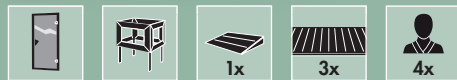

Abb. RODIN, mit Dachkranz und Zubehör (gegen Aufpreis): Kopfstütze Premium