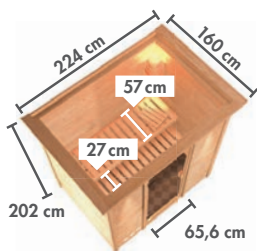

BASISMODELL (B x T x H: 196 x 146 x 198 cm)

Ofen-variante					Preis in €	DACHKRANZMODELL (B x T x H: 224 x 160 x 202 cm)				Preis in €
ohne	75563	59951	75565	80932	1.899,99	75564	47191	75566	80933	1.969,99
9 kW	86467	86473	86479	86485	2.229,99	86470	86476	86482	86488	2.299,99
9 kW	86468	86474	86480	86486	2.379,99	86471	86477	86483	86489	2.449,99
9 kW	86469	86475	86481	86487	2.679,99	86472	86478	86484	86490	2.749,99