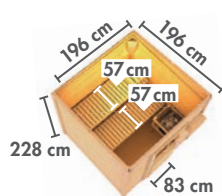

TORGE ▶ Seite 60