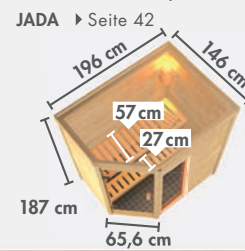

▶ SAUNEN MIT 38 mm WANDSTÄRKE*

▶ NIEDRIGSAUNEN

● ECO ●*