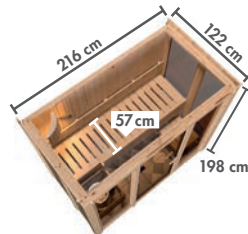

SYSTEMSAUNEN 68 mm SUPERIOR ► IRAVA 1 – 3

NEU

Grundausrüstung
IRAVA 1 – 3

KLIMAMESSER CLASSIC

Art.-Nr. 46711

31,99 €

Inkl. eines Tritts
ca. 43 cm breit

SANDUHR CLASSIC

Art.-Nr. 46717

22,99 €

Inkl. eines Tritts
ca. 43 cm breit

STERNENHIMMEL

Art.-Nr. 56421

399,99 €

IRAVA 1 ^{NEU}

BASISMODELL

(B x T x H: 155 x 122 x 198 cm)

Ofen-variante		Preis in €
ohne	86	1.799,99
3,6 kW	89	1.979,99
3,6 kW	90	2.229,99
BIO 3,6 kW	91	2.429,99

IRAVA 2 ^{NEU}

BASISMODELL

(B x T x H: 216 x 122 x 198 cm)

Ofen-variante		Preis in €
ohne	87	2.149,99
3,6 kW	92	2.329,99
3,6 kW	93	2.579,99
BIO 3,6 kW	94	2.779,99

IRAVA 3 ^{NEU}

BASISMODELL

(B x T x H: 216 x 138 x 198 cm)

Ofen-variante		Preis in €
ohne	88	2.199,99
3,6 kW	95	2.379,99
3,6 kW	96	2.629,99
BIO 3,6 kW	97	2.829,99