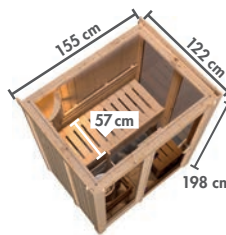

Inkl. eines Tritts
ca. 43 cm breit