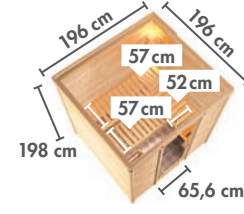

RODIN ▶ Seite 17