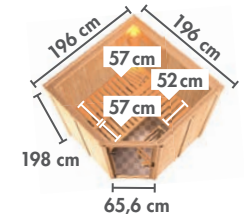

JARIN ▶ Seite 17