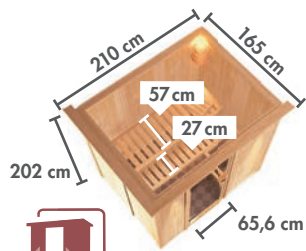

FANJA Fronteinstieg