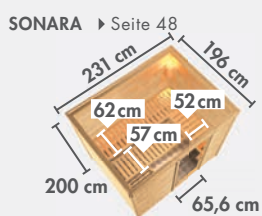

* Zeichnungen und Maße ohne Dachkranz
** Zeichnungen und Maße nur mit Dachkranz

▶ SAUNEN MIT 68 mm WANDSTÄRKE

▶ ENERGIESPARSAUNEN

▶ PLUG & PLAY SAUNEN*

▶ SAUNEN MIT 38 mm WANDSTÄRKE*

▶ NIEDRIGSAUNEN

● ECO ●*

▲ COMFORT ▲*