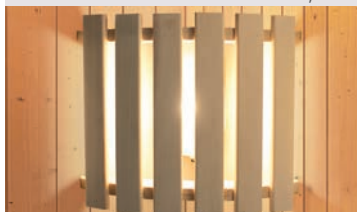

SAUNALEUCHE MODERN
Art.-Nr. 59853 44,99 €