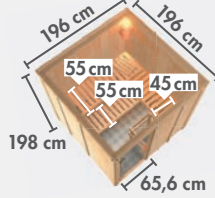

KOTKA ▶ Seite 30

NYBRO ▶ Seite 30

HORNA ▶ Seite 31

* Zeichnungen und Maße ohne Dachkranz
 ** Zeichnungen und Maße nur mit Dachkranz

▶ SAUNEN MIT 68 mm WANDSTÄRKE

▶ ENERGIESPARSAUNEN

▶ PLUG & PLAY SAUNEN*

▶ SAUNEN MIT 38 mm WANDSTÄRKE*