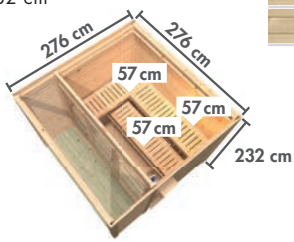

Abb. ANGKOR 3 naturbelassen mit Zubehör (gegen Aufpreis): selbstklebende Dachfolie

Grundausrüstung ANGKOR 3

▶ ANGKOR 3 NEU

Maße B x T x H: 276 x 276 x 232 cm
Umbauter Raum 14,2m³
Innenmaß Sauna
B x T: 264 x 184