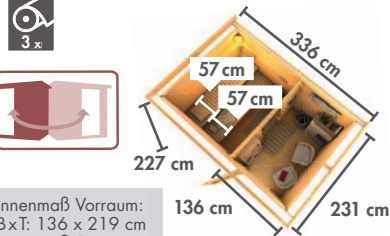

ZUBEHÖRPAKET PREMIUM (5-teilig)
Art.-Nr. 505 159,99 €

BODENROST PREMIUM
Art.-Nr. 71323 49,99 €

Innenmaß Vorraum:
BxT: 136 x 184 cm
Innenmaß Sauna:
BxT: 184 x 184 cm

SKROLLAN 2 MIT VORRAUM

Maße BxTxH: 336 x 231 x 227 cm
Umbauter Raum ca. 16,2 m³
Fenstermaßenmaß: 122 x 42 cm