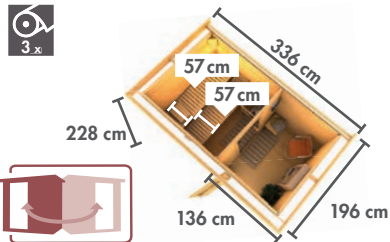

Tür	Farbe / Ausführung	Art.-Nr.	Preis in €
[Icon]	ohne Ofen	86283	3.799,99
	9 kW Ofen ext. Strg.	86285	4.279,99
	9 kW Bio-Kombiofen ext. Strg.	86286	4.579,99
[Icon]	ohne Ofen	92673	3.799,99
	9 kW Ofen ext. Strg.	92675	4.279,99
	9 kW Bio-Kombiofen ext. Strg.	92676	4.579,99
[Icon]	ohne Ofen	92674	4.399,99
	9 kW Ofen ext. Strg.	92677	4.879,99
	9 kW Bio-Kombiofen ext. Strg.	92678	5.179,99
[Icon]	ohne Ofen	86287	3.799,99
	9 kW Ofen ext. Strg.	86289	4.279,99
	9 kW Bio-Kombiofen ext. Strg.	86290	4.579,99
[Icon]	ohne Ofen	17095	4.399,99
	9 kW Ofen ext. Strg.	17097	4.879,99
	9 kW Bio-Kombiofen ext. Strg.	17098	5.179,99

ZUBEHÖRPAKET PREMIUM (5-teilig)
Art.-Nr. 505 159,99 €

BODENROST PREMIUM
Art.-Nr. 71323 49,99 €

Innenmaß Vorraum:
BxT: 136 x 184 cm
Innenmaß Sauna:
BxT: 184 x 184 cm