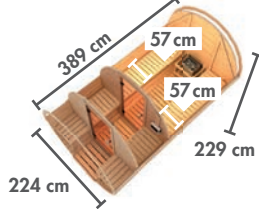

FASSSAUNA 3 ▶ Seite 51