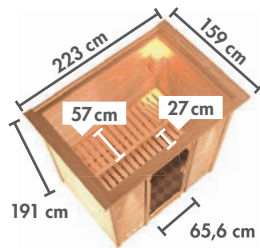

STECKERFERTIG MIT DEM 3,6 KW-OFEN

Einfach sofort
entspannen!