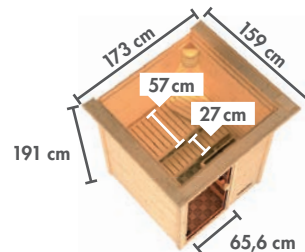

STECKERFERTIG MIT DEM 3,6 KW-OFEN

Einfach sofort entspannen!

ANTONIA Eckeinstieg

BASISMODELL (B x T x H: 145 x 145 x 187 cm)		DACHKRANZMODELL (B x T x H: 173 x 159 x 191 cm)	
Ofen-variante	Preis in €	Ofen-variante	Preis in €
ohne	6162 1.549,99	6163	1.619,99
3,6 kW	6717 1.729,99	6723	1.799,99
3,6 kW	6718 1.979,99	6724	2.049,99
BIO 3,6 kW	6719 2.179,99	6725	2.249,99
9 kW	6720 1.879,99	6726	1.949,99
9 kW	6721 2.029,99	6727	2.099,99
BIO 9 kW	6722 2.329,99	6728	2.399,99