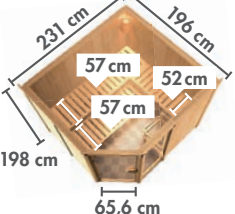

FIONA 3 ▶ Seite 20