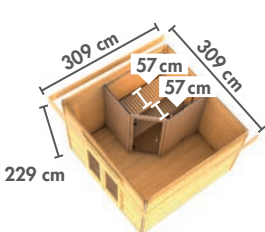

MAINBURG 1 ▶ Seite 66