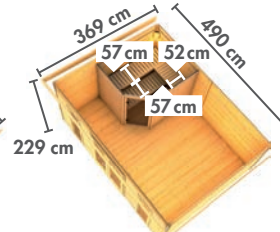

MAINBURG 4 ▶ Seite 67