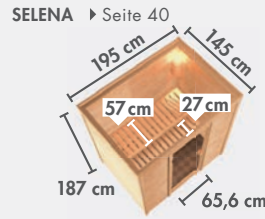

▶ SAUNEN MIT 38 mm WANDSTÄRKE*

▶ NIEDRIGSAUNEN

● ECO ●*