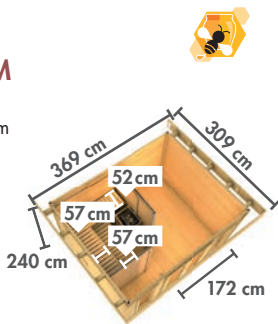

AUßENSAUNEN PREMIUM PULTDACHHAUS 38 mm ► NORDIN

AUßENSAUNEN – PREMIUM

Abb. NORDIN mit Zubehör (gegen Aufpreis)

 4x
 2x
 3x

Grundausrüstung NORDIN

► NORDIN MIT VORRAUM

Maße B x T x H:
369 x 309 x 240 cm
Umbauter Raum
ca. 24,6 m³