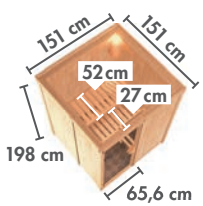

▶ SAUNEN MIT 68 mm WANDSTÄRKE*

NORIN ▶ Seite 12