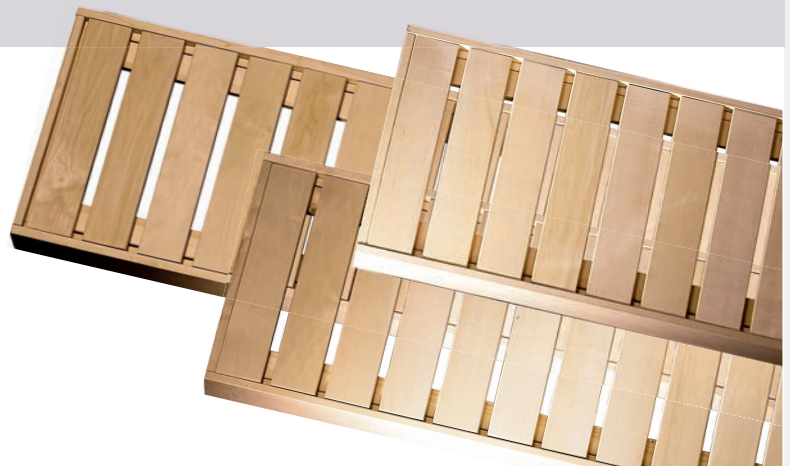

▶ GRÖßE 3 (BxL: 55 x 216 cm)

Art.-Nr. 20563 **159,99€**