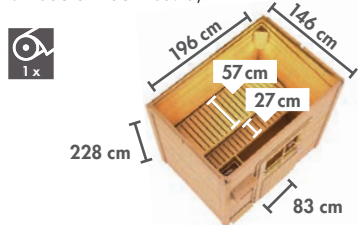

Tür	Farbe / Ausführung	Art.-Nr.	Preis in €
1x	ohne Ofen	86163	2.699,99
	9 kW Ofen ext. Strg.	86166	3.179,99
	9 kW Bio-Kombiofen ext. Strg.	86167	3.479,99
2x	ohne Ofen	88785	2.699,99
	9 kW Ofen ext. Strg.	88985	3.179,99
	9 kW Bio-Kombiofen ext. Strg.	90376	3.479,99
3x	ohne Ofen	88821	2.949,99
	9 kW Ofen ext. Strg.	91250	3.429,99
	9 kW Bio-Kombiofen ext. Strg.	91400	3.729,99
4x	ohne Ofen	86168	2.699,99
	9 kW Ofen ext. Strg.	86170	3.179,99
	9 kW Bio-Kombiofen ext. Strg.	86171	3.479,99
5x	ohne Ofen	17038	2.949,99
	9 kW Ofen ext. Strg.	17041	3.429,99
	9 kW Bio-Kombiofen ext. Strg.	17046	3.729,99