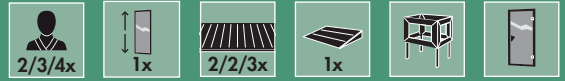

Abb. FIONA 2 mit Dachkranz und Zubehör (gegen Aufpreis): Kopfstützen Classic