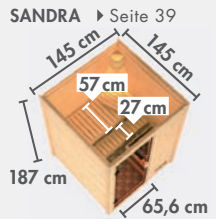

▶ SAUNEN MIT 38 mm WANDSTÄRKE*

▶ NIEDRIGSAUNEN

● ECO ●*