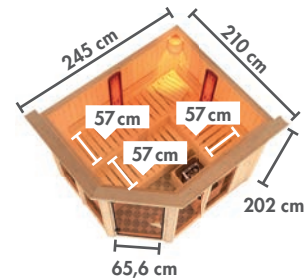

Abb. ASTA mit Dachkranz

Abb. AVA mit Dachkranz

Grundausstattung AVA / ASTA

SYSTEMSAUNEN 68 mm

AVA EckEinstieg

BASISMODELL (BxTxH: 231 x 196 x 198 cm)		DACHKRANZMODELL (BxTxH: 245 x 210 x 202 cm)	
Ofen- variante	Preis in €	Preis in €	Preis in €
9 kW +	6691 3.999,99	6695 4.079,99	
BIO 9 kW +	6692 4.299,99	6696 4.379,99	