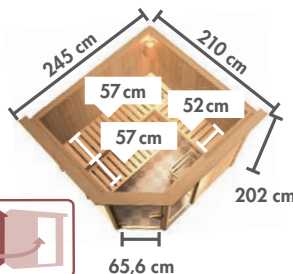

Art.-Nr. 46707 54,99 €

Zeichnungen und Maße mit Dachkranz

SALZKRISTALL-LEUCHE

Art.-Nr. 52931 124,99 €

STERNENHIMMEL

Art.-Nr. 56421 399,99 €

FIONA 1 Eckeinstieg

BASISMODELL