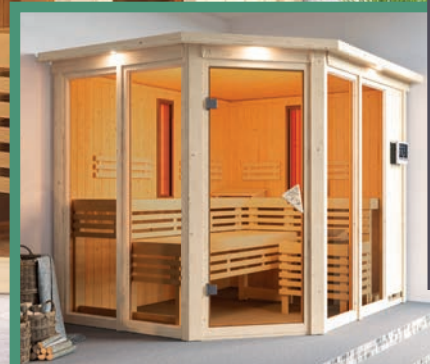

Abb. ASTA mit Dachkranz

Abb. AVA mit Dachkranz

Grundausstattung AVA / ASTA

SYSTEMSAUNEN 68 mm

AVA EckEinstieg

BASISMODELL (BxTxH: 231 x 196 x 198 cm)		DACHKRANZMODELL (BxTxH: 245 x 210 x 202 cm)	
Ofen- variante	Preis in €	Preis in €	Preis in €
9 kW +	6691 3.999,99	6695 4.079,99	
BIO 9 kW +	6692 4.299,99	6696 4.379,99	