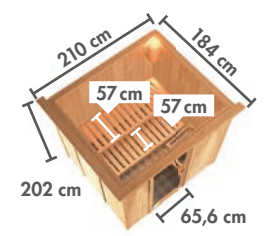

PLUG & PLAY SAUNEN SYSTEMSAUNEN 68 mm ► DARIA / LILJA

KLARGLAS
Klarglas-Ganzglastür

WÄHLEN SIE IHRE WUNSCHTÜR

STECKERFERTIG MIT DEM 3,6 KW-OFEN
Einfach sofort entspannen!

Grundausstattung DARIA / LILJA

- 1x
- 2x
- 3x

PLUG & PLAY SAUNEN – SYSTEMSAUNEN 68 mm

DARIA Fronteinstieg

BASISMODELL (BxTxH: 196 x 170 x 198 cm)					DACHKRANZMODELL (BxTxH: 210 x 184 x 202 cm)					
Ofen-variante					Preis in €					Preis in €
ohne	85925	59780	85933	85941	2.099,99	85929	53115	85937	85945	2.179,99
3,6 kW	85926	59797	85934	85942	2.279,99	85930	53116	85938	85946	2.359,99
3,6 kW	85927	59798	85935	85943	2.529,99	85931	53117	85939	85947	2.609,99
3,6 kW	85928	59799	85936	85944	2.729,99	85932	53118	85940	85948	2.809,99

LILJA Eckeinstieg

BASISMODELL (BxTxH: 196 x 170 x 198 cm)					DACHKRANZMODELL (BxTxH: 210 x 184 x 202 cm)					
Ofen-variante					Preis in €					Preis in €
ohne	85949	59781	85958	86009	2.149,99	85953	53119	85962	86013	2.229,99
3,6 kW	85950	59800	85959	86010	2.329,99	85955	53120	85963	86014	2.409,99
3,6 kW	85951	59801	85960	86011	2.579,99	85956	53121	86007	86015	2.659,99
3,6 kW	85952	59802	85961	86012	2.779,99	85957	53122	86008	86016	2.859,99

Zeichnungen und Maße mit Dachkranz

ZUBEHÖRPAKET CLASSIC (6-teilig)
Art.-Nr. 47034 59,99 €

**RÜCKENLEHNEN- UND BANK-
BLENDE-SET 3 DARIA / LILJA**
Art.-Nr. 75840 169,99 €

**SAUNALEUCHE PREMIUM
PLUG & PLAY**
Art.-Nr. 52927 74,99 €

WEITERES ZUBEHÖR FINDEN SIE AB S. 82

unverbindlich. Änderungen und Irrtümer sind möglich und bleiben vorbehalten. Alle Daten sowie Abbildungen können vom Original abweichen. Alle Maße sind von Außenkante zu Außenkante gemessen. Da Holz ein Naturprodukt ist sind Abweichungen im cm-Bereich möglich.

Nutzfläche der unteren Liegen kann baulich bedingt geringer ausfallen.