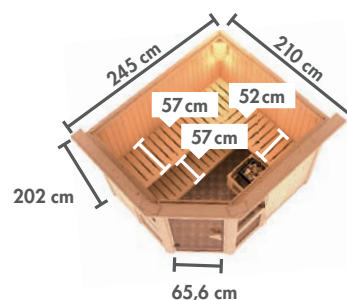

Zeichnungen und Maße mit Dachkranz