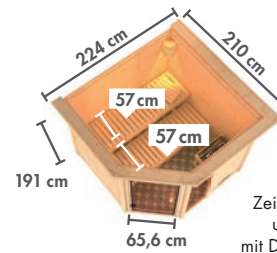

TABEA Eckeinstieg

BASISMODELL (BxTxH: 196 x 196 x 187 cm)		DACHKRANZMODELL (BxTxH: 224 x 210 x 191 cm)	
Ofen- variante	Preis in €	Ofen- variante	Preis in €
ohne	6184 2.049,99	6185 2.119,99	
9 kW	6814 2.379,99	6817 2.449,99	
9 kW	6815 2.529,99	6818 2.599,99	
BIO 9 kW	6816 2.829,99	6819 2.899,99	

Zeichnungen
und Maße
mit Dachkranz

ZUBEHÖRPAKET CLASSIC (6-teilig)
Art.-Nr. 47034 59,99 €