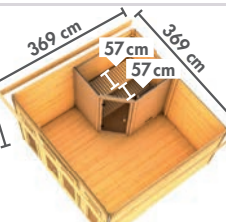

▶ MAINBURG 3

Maße BxTxH: 369 x 369 x 229 cm
Umbauter Raum ca. 27,2 m³

Abb. Set A

Innenmaß Vorräum (B x T):
SET 0 219 x 357 cm | SET A 194 x 357 cm | SET B 169 x 357 cm
Innenmaß Sauna (B x T):
SET 0 134 x 134 cm | SET A 185 x 159 cm | SET B 219 x 185 cm

Set	Ausführung	naturbelassen		terragrau	
		Art.-Nr.	Preis in €	Art.-Nr.	Preis in €
SET 0 mit 2 Liegen	ohne Ofen	143	5.649,99	144	6.049,99
	9 kW Ofen ext. Strg.	145	6.129,99	147	6.529,99
	9 kW Bio-Kombiofen ext. Strg.	146	6.429,99	148	6.829,99
SET A mit 2 Liegen	ohne Ofen	36109	5.799,99	36278	6.199,99
	9 kW Ofen ext. Strg.	36110	6.279,99	36281	6.679,99
	9 kW Bio-Kombiofen ext. Strg.	36111	6.579,99	36282	6.979,99
SET B mit 3 Liegen	ohne Ofen	36283	6.229,99	36286	6.629,99
	9 kW Ofen ext. Strg.	36284	6.709,99	36288	7.109,99
	9 kW Bio-Kombiofen	36285	7.009,99	36291	7.409,99