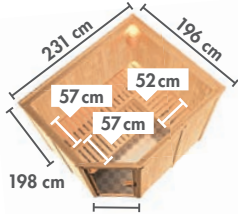

MALIN ▶ Seite 18