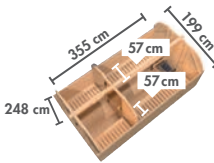

► QUADRO 1

Maße B x T x H: 199 x 175 x 205 cm
Umbauter Raum ca. 5,27 m³

Innenmaß Sauna:
B x T: 185,5 x 147,5 cm

► QUADRO 3

Maße B x T x H: 199 x 355 x 205 cm
Umbauter Raum ca. 11,4 m³

Innenmaß Vorraum:
B x T: 185,5 x 107,5 cm
Innenmaß Sauna:
B x T: 185,5 x 216 cm