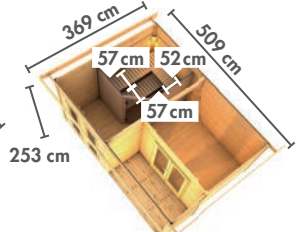

MAINBURG 5 ▶ Seite 67