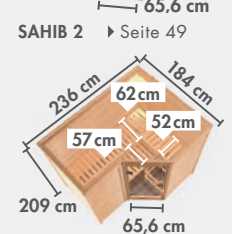

* Zeichnungen und Maße ohne Dachkranz
** Zeichnungen und Maße nur mit Dachkranz

▶ SAUNEN MIT 68 mm WANDSTÄRKE

▶ ENERGIESPARSAUNEN

▶ PLUG & PLAY SAUNEN*

▶ SAUNEN MIT 38 mm WANDSTÄRKE*

▶ NIEDRIGSAUNEN

● ECO ●*

▲ COMFORT ▲*