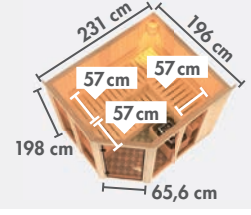

AINUR ▶ Seite 25