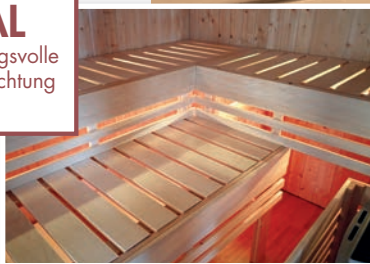

OPTIONAL

auch eine stimmungsvolle Bankblendenbeleuchtung erhältlich