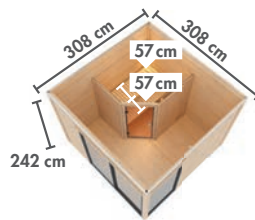

▶ TERNING 1

Maße B x T x H:
308 x 308 x 242 cm
Umbauter Raum
ca. 22,25 m³

DACHFOLIE
INKLUSIVE!

Abb. Set A