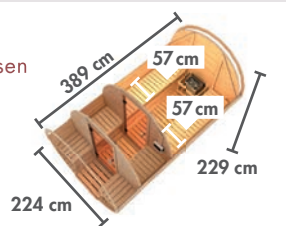

► FASSSAUNA 3

Tonnendach, naturbelassen
Außenmaß: 224 x 389 cm
Umbauer Raum: 14,5 m³
Inkl. Vorraum

ohne Ofen	92823	4.999,99
9 kW Ofen ext. Strg.	92830	5.479,99
9 kW Bio-Kombiofen ext. Strg.	92831	5.779,99

Innenmaß Vorraum:
BxT: 196 x 86 cm
Innenmaß Sauna:
BxT: 196 x 196 cm

SPARSET

FASSSAUNA 1

inkl. Grundausrüstung, ohne Ofen

DACHSCHINDELN

inkl. 4 Pakete Rechteck-Dachschindeln, dunkelrot

Art.-Nr. 92826
2.999,99€

SPARSET

FASSSAUNA 2

inkl. Grundausrüstung, ohne Ofen

DACHSCHINDELN

inkl. 4 Pakete Rechteck-Dachschindeln, dunkelrot

Art.-Nr. 92829
3.699,99€

SPARSET

FASSSAUNA 3

inkl. Grundausrüstung, ohne Ofen

DACHSCHINDELN

inkl. 5 Pakete Rechteck-Dachschindeln, dunkelrot

Art.-Nr. 92832
5.099,99€