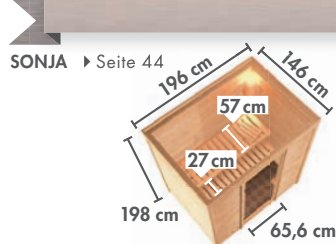

▶ SAUNEN MIT 38 mm WANDSTÄRKE*

▶ NIEDRIGSAUNEN

● ECO ●*