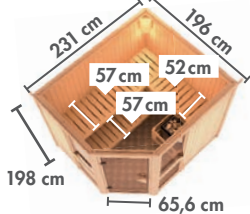

AMELIA 3 ▶ Seite 21

AVARI 1 ▶ Seite 23