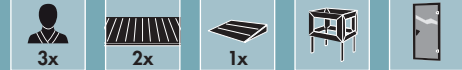

Abb. SIIRIN mit Zubehör (gegen Aufpreis): Bodenrost, Zubehörset Classic und Saunalampe Modern

Grundausstattung
SODIN / SIIRIN