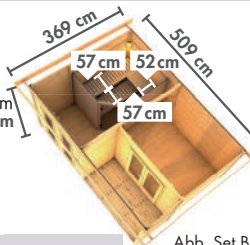

▶ MAINBURG 5

Maße BxTxH: 509 x 369 x 253 cm
Umbauter Raum ca. 42,0 m³

Abb. Set B

Innenmaß Vorraum (B x T):		
SET 0 358 x 232 cm	SET A 334 x 232 cm	SET B 309 x 232 cm
Innenmaß Sauna (B x T):		
SET 0 134 x 134 cm	SET A 185 x 159 cm	SET B 219 x 185 cm