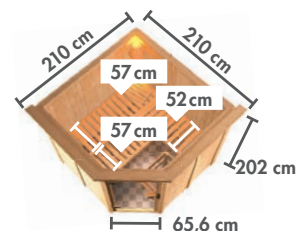

JARIN Eckeinstieg

BASISMODELL (BxTxH: 196 x 196 x 198 cm)					DACHKRANZMODELL (BxTxH: 210 x 210 x 202 cm)					
Ofen- variante				Preis in €					Preis in €	
ohne	71344	14424	71360	85636	2.299,99	71348	47118	71364	85640	2.379,99
9 kW	71345	45213	71361	85637	2.629,99	71349	46851	71365	85641	2.709,99
9 kW	71346	59649	71362	85638	2.779,99	71350	59651	71366	85642	2.859,99
9 kW	71347	59650	71363	85639	3.079,99	71351	56748	71367	85643	3.159,99