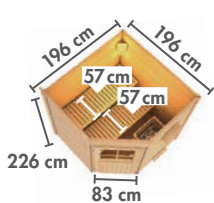

PEKKA ▶ Seite 62