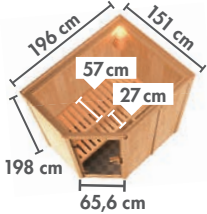

CARIN ▶ Seite 15