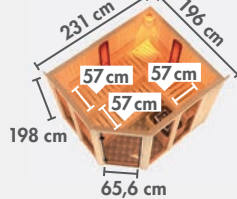

▶ MULTIFUNKTIONSSAUNEN

AVA ▶ Seite 27