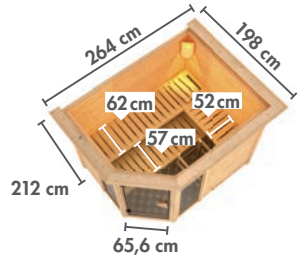

SINAI 3 Eckeinstieg

BASISMODELL (B x T x H: 236 x 184 x 209 cm)			DACHKRANZMODELL (B x T x H: 264 x 198 x 212 cm)		
Ofen-variante		Preis in €		Preis in €	
ohne	62933	2.799,99	63509	2.869,99	
9 kW	63506	3.129,99	63510	3.199,99	
9 kW	63507	3.279,99	63511	3.349,99	
BIO 9 kW	63508	3.579,99	63513	3.649,99