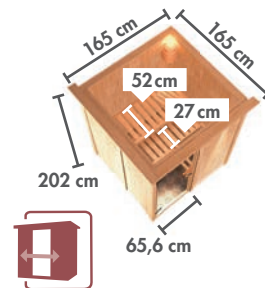

Abb. MINJA mit Dachkranz und Zubehör (gegen Aufpreis): Saunaleuchte Premium und Bodenrost

PLUG & PLAY SAUNEN – SYSTEMSAUNEN 68 mm

MINJA Frontestieg

Ofen- variante	BASISMODELL (BxTxH: 151 x 151 x 198 cm)				Preis in €	DACHKRANZMODELL (BxTxH: 165 x 165 x 202 cm)				Preis in €
ohne	85765	59775	85773	85781	1.749,99	85769	53096	85777	85785	1.829,99
3,6 kW	85766	59782	85774	85782	1.929,99	85770	53097	85778	85786	2.009,99
3,6 kW	85767	59783	85775	85783	2.179,99	85771	50078	85779	85787	2.259,99
BIO 3,6 kW	85768	59784	85776	85784	2.379,99	85772	50080	85780	85788	2.459,99