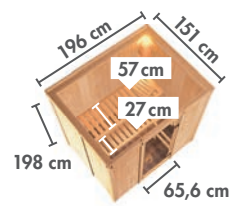

BODIN ▶ Seite 15