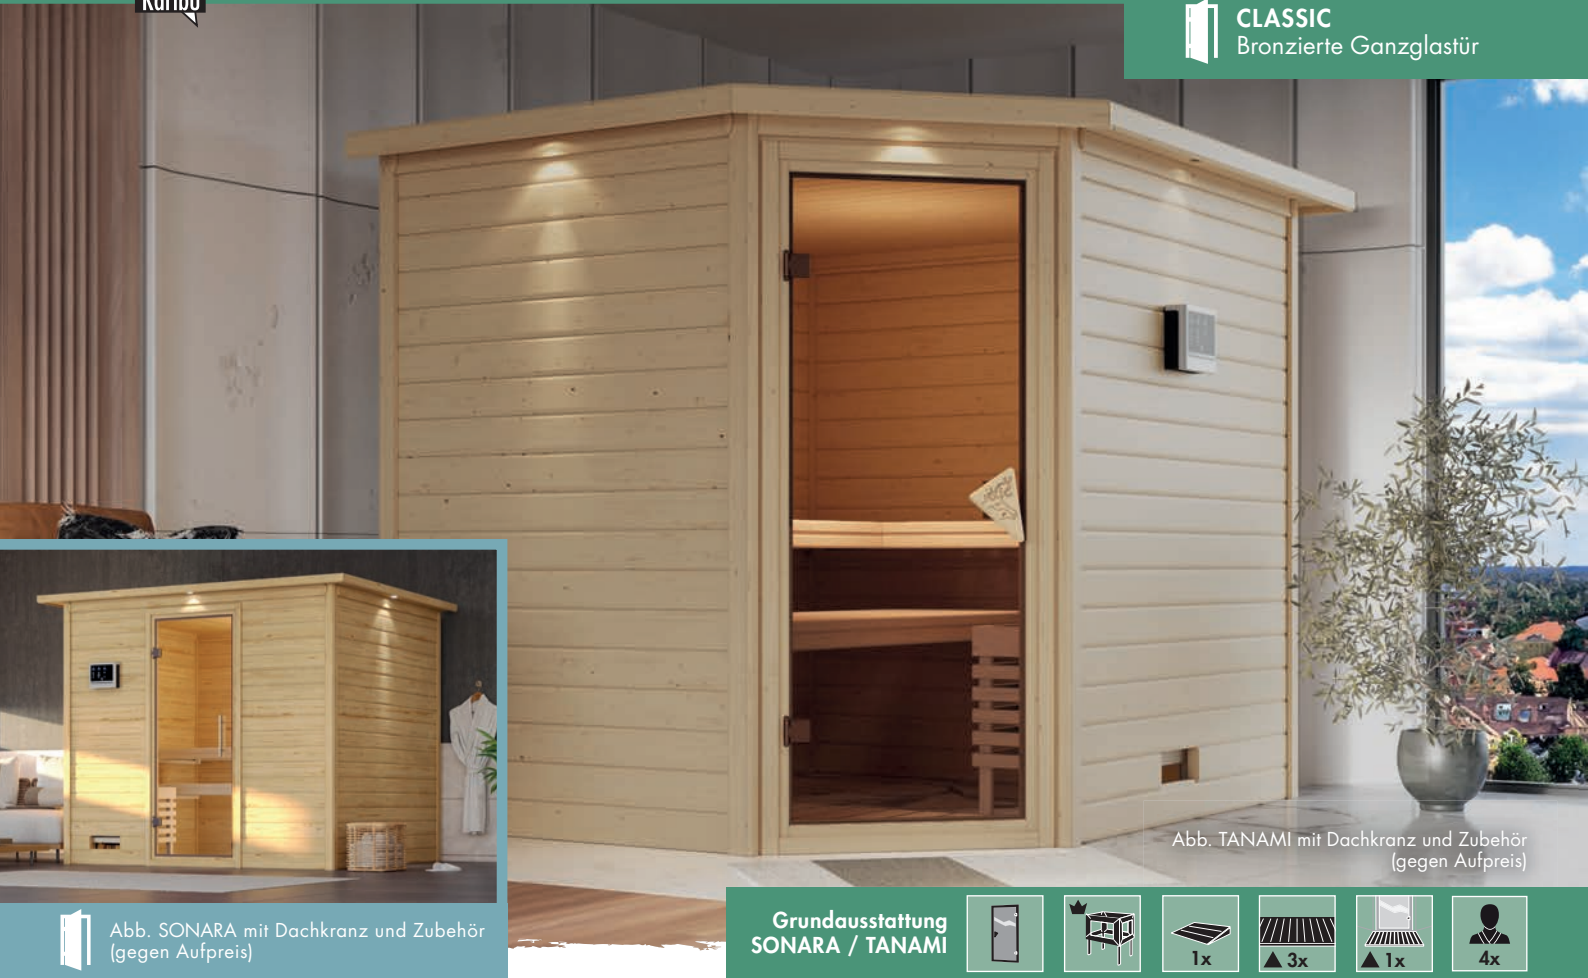

WEITERES ZUBEHÖR FINDEN SIE AB S. 82

MASSIVHOLZSAUNEN 38 mm COMFORT

► SONARA / TANAMI

CLASSIC
Bronzierte Ganzglastür

Abb. TANAMI mit Dachkranz und Zubehör (gegen Aufpreis)

Abb. SONARA mit Dachkranz und Zubehör (gegen Aufpreis)