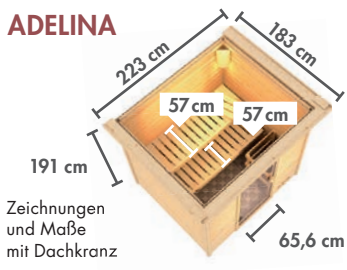

Zeichnungen und Maße mit Dachkranz

unverbindlich. Änderungen und Irrtümer sind möglich und bleiben vorbehalten. Alle Daten sowie Abbildungen können vom Original abweichen. Alle Maße sind von Außenkante zu Außenkante gemessen. Da Holz ein Naturprodukt ist sind Abweichungen im cm-Bereich möglich.