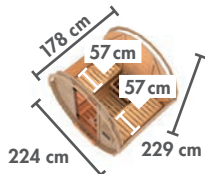

▶ AUßENSAUNEN

▶ WÜRFELSAUNAHÄUSER 38 mm

FASSSAUNA 1 ▶ Seite 51