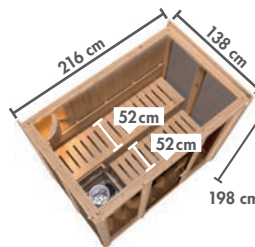

STERNENHIMMEL

Art.-Nr. 56421

399,99 €

IRAVA 1 ^{NEU}

BASISMODELL

(B x T x H: 155 x 122 x 198 cm)

Ofen-variante		Preis in €
ohne	86	1.799,99
3,6 kW	89	1.979,99
3,6 kW	90	2.229,99
BIO 3,6 kW	91	2.429,99

IRAVA 2 ^{NEU}

BASISMODELL

(B x T x H: 216 x 122 x 198 cm)

Ofen-variante		Preis in €
ohne	87	2.149,99
3,6 kW	92	2.329,99
3,6 kW	93	2.579,99
BIO 3,6 kW	94	2.779,99

IRAVA 3 ^{NEU}

BASISMODELL

(B x T x H: 216 x 138 x 198 cm)

Ofen-variante		Preis in €
ohne	88	2.199,99
3,6 kW	95	2.379,99
3,6 kW	96	2.629,99
BIO 3,6 kW	97	2.829,99