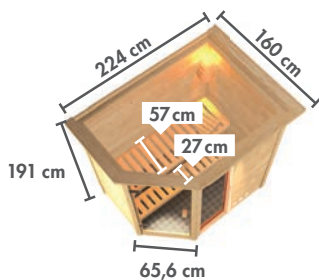

Nutzfläche der unteren Liegen kann beiulich bedingt geringer ausfallen.

MASSIVHOLZSAUNEN 38 mm

ECO – Niedrige Höhe

► **JADA**

Karibu

Abb. JADA mit Zubehör (gegen Aufpreis): Kopfstütze Classic

Grundausrüstung
JADA