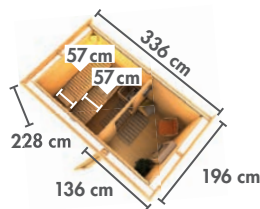

SKROLLAN 1 ▶ Seite 64