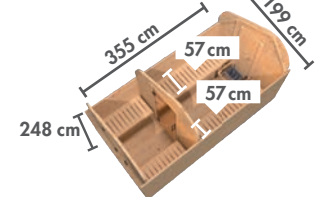

FASSSAUNA ASYMMETRISCH 3
▶ Seite 54