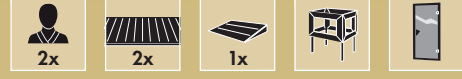

Abb. NORIN mit Dachkranz und Zubehör (gegen Aufpreis): Saunaleuchte Premium und Bodenrost