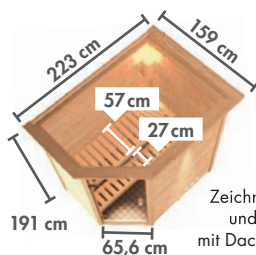

SAUNEN MIT NIEDRIGER DECKENHÖHE

OPTIMAL FÜR
NIEDRIGE
DECKEN

- Sehr praktisch, da in fast jedem Raum einsetzbar
  z. B. auch in Kellerräumen.
  Der empfohlene Mindestabstand von 10 cm zu Decke und Wänden für eine gute Luftzirkulation kann somit eingehalten werden.
- Schnelleres Aufwärmen der Sauna

Nutzfläche der unteren Liegen kann baulich bedingt geringer ausfallen.