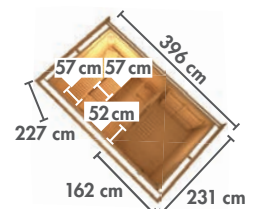

SKROLLAN 3 ▶ Seite 65