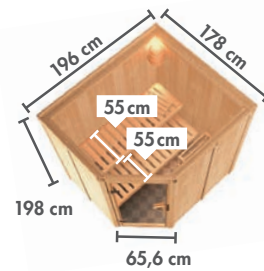

KLIMAMESSTATION PREMIUM
Art.-Nr. 46715 65,99 €

KOPFSTÜTZE PREMIUM
Art.-Nr. 27109 44,99 €

RÜCKENLEHNE ERGONOMISCH
Art.-Nr. 46707 54,99 €

WEITERES ZUBEHÖR FINDEN SIE AB S. 82

unverbindlich. Änderungen und Irrtümer sind möglich und bleiben vorbehalten. Alle Daten sowie Abbildungen können vom Original abweichen. Alle Maße sind von Außenkante zu Außenkante gemessen. Da Holz ein Naturprodukt ist sind Abweichungen im cm-Bereich möglich.

Nutzfläche der unteren Liegen kann baulich bedingt geringer ausfallen.