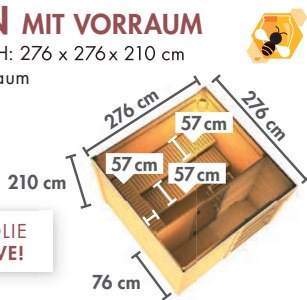

Maße B x T x H: 276 x 276 x 210 cm
Umbauter Raum ca. 14,2 m³

DACHFOLIE INKLUSIVE!

Innenmaß Vorraum:
B x T: 264 x 76 cm
Innenmaß Sauna:
B x T: 264 x 184 cm

Farbe / Ausführung	Art.-Nr.	Preis in €
ohne Ofen	80796	4.499,99
9 kW Ofen ext. Strg.	80799	4.979,99
9 kW Bio-Kombiofen ext. Strg.	80800	5.279,99
ohne Ofen	81132	4.999,99
9 kW Ofen ext. Strg.	81134	5.479,99
9 kW Bio-Kombiofen ext. Strg.	81135	5.779,99