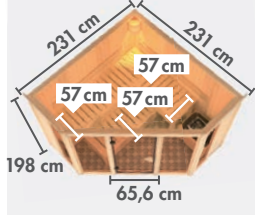

ALCINDA ▶ Seite 25