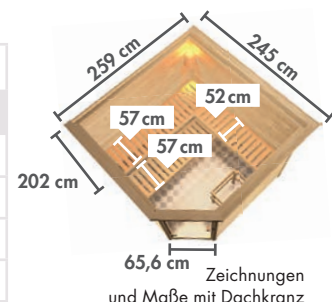

LEONA Eckeinstieg

BASISMODELL (B x T x H: 231 x 231 x 198 cm)					DACHKRANZMODELL (B x T x H: 259 x 245 x 202 cm)					
Ofen- variante					Preis in €					Preis in €
ohne	71490	71491	71447	80963	2.549,99	71446	71492	71448	80964	2.619,99
	86672	86681	86691	86698	2.879,99	86677	86686	86695	86701	2.949,99
	86674	86683	86692	86699	3.029,99	86678	86687	86696	86702	3.099,99
	86675	86684	86693	86700	3.329,99	86680	86688	86697	86703	3.399,99