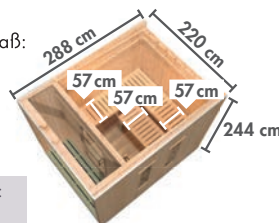

Grundausrüstung LAGUNA / CATALINA

► LAGUNA **NEU**

Maße B x T x H: 220 x 288 x 244 cm
Umbauter Raum
ca. 14,5 m³
Fensteraußenmaß:
122 x 42 cm