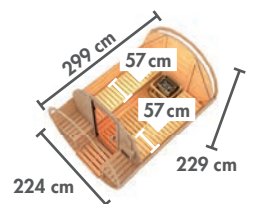

► FASSSAUNA 2

Tonnendach, naturbelassen
Außenmaß: 224 x 299 cm
Umbauer Raum: 11,1 m³
Inkl. Terrasse

ohne Ofen	92822	3.599,99
9 kW Ofen ext. Strg.	92827	4.079,99
9 kW Bio-Kombiofen ext. Strg.	92828	4.379,99