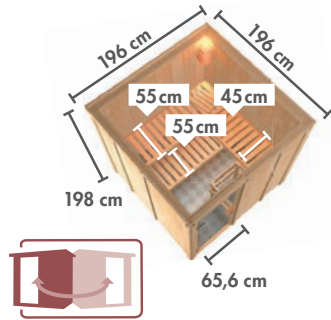

SYSTEMSAUNEN 68 mm ECO

► OULU / KOTKA / NYBRO

Grundausstattung OULU / KOTKA / NYBRO

- 3/3/4x
- 3x
- 1x
- 1x
- 1x

OULU Fronteinstieg

BASISMODELL (B x T x H: 196 x 196 x 198 cm)		
Ofen-variante		Preis in €
ohne	6193	1.999,99
9 kW	6211	2.329,99
9 kW	6212	2.479,99
9 kW	6213	2.779,99

KOTKA Eckeinstieg

BASISMODELL (B x T x H: 196 x 196 x 198 cm)		
Ofen-variante		Preis in €
ohne	6194	2.049,99
9 kW	6214	2.379,99
9 kW	6215	2.529,99
9 kW	6216	2.829,99

NYBRO Fronteinstieg

BASISMODELL (B x T x H: 231 x 196 x 198 cm)		
Ofen-variante		Preis in €
ohne	6195	2.099,99
9 kW	6220	2.429,99
9 kW	6221	2.579,99
9 kW	6222	2.879,99

HYGROMETER
Art.-Nr. 46709 **22,99 €**

STERNENHIMMEL
Art.-Nr. 56421 **399,99 €**

BODENROST PREMIUM
Art.-Nr. 71323 **49,99 €**

SAUNALEUCHE PREMIUM
Art.-Nr. 46727 **59,99 €**