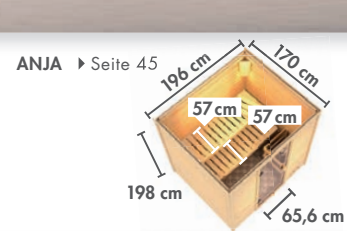

▶ SAUNEN MIT 38 mm WANDSTÄRKE*

▶ NIEDRIGSAUNEN

● ECO ●*