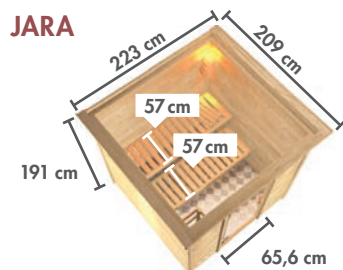

Zeichnungen und Maße mit Dachkranz

unverbindlich. Änderungen und Irrtümer sind möglich und bleiben vorbehalten. Alle Daten sowie Abbildungen können vom Original abweichen. Alle Maße sind von Außenkante zu Außenkante gemessen. Da Holz ein Naturprodukt ist sind Abweichungen im cm-Bereich möglich.