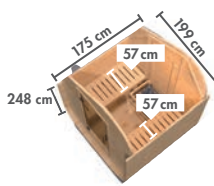

► FASSAUNA ASYMMETRISCH 1

Maße B x T x H: 199 x 175 x 248 cm
Umbauter Raum ca. 6,3 m³

Innenmaß Sauna:
B x T: 185,5 x 147 cm