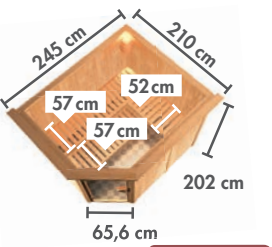

Abb. MALIN mit Dachkranz und Zubehör (gegen Aufpreis): Saunaleuchte Premium und Bodenrost

Grundausstattung GOBIN / MALIN

- 4x
- 3x
- 1x
-
-

GOBIN Fronteinstieg

BASISMODELL (B x T x H: 231 x 196 x 198 cm)					DACHKRANZMODELL (B x T x H: 245 x 210 x 202 cm)					
Ofen-variante					Preis in €					Preis in €
ohne	75757	59652	75765	85644	2.449,99	75758	47119	75766	85648	2.529,99
9 kW	75759	45220	75767	85645	2.779,99	75762	46858	75770	85649	2.859,99
12 kW	75760	59653	75768	85646	2.929,99	75763	59655	75771	85650	3.009,99
15 kW	75761	59654	75769	85647	3.229,99	75764	56750	75772	85651	3.309,99