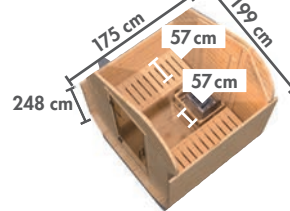

FASSSAUNA ASYMMETRISCH 1
▶ Seite 54