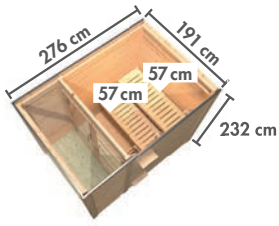

ANGKOR 2 ▶ Seite 68

* Zeichnungen und Maße ohne Dachkranz
** Zeichnungen und Maße nur mit Dachkranz

► **COMFORT 38 mm**

ANGKOR 1 ▶ Seite 68