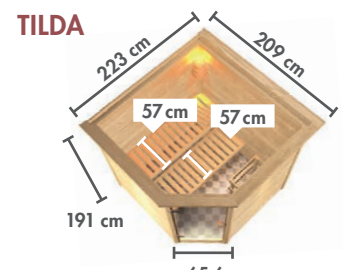

Zeichnungen und Maße mit Dachkranz

unverbindlich. Änderungen und Irrtümer sind möglich und bleiben vorbehalten. Alle Daten sowie Abbildungen können vom Original abweichen. Alle Maße sind von Außenkante zu Außenkante gemessen. Da Holz ein Naturprodukt ist sind Abweichungen im cm-Bereich möglich.