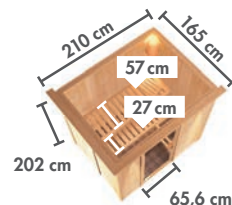

SYSTEMSAUNEN 68 mm CLASSIC

► BODIN / CARIN

ENERGIESPAREND
Wärmedämmt mit Isolierglas

Grundausrüstung
BODIN / CARIN

SYSTEMSAUNEN 68 mm

BODIN Fronteinstieg

BASISMODELL (BxTxH: 196 x 151 x 198 cm)					DACHKRANZMODELL (BxTxH: 210 x 165 x 202 cm)					
Ofen- variante				Preis in €					Preis in €	
ohne	75629	47829	75650	85578	1.999,99	75630	47113	75651	85582	2.079,99
	75631	59630	75652	85579	2.329,99	75634	46837	75655	85583	2.409,99
	75632	59631	75653	85580	2.479,99	75635	59633	75656	85584	2.559,99
	75633	59632	75654	85581	2.779,99	75636	56735	75657	85585	2.859,99

CARIN Eckeinstieg

BASISMODELL (BxTxH: 196 x 151 x 198 cm)					DACHKRANZMODELL (BxTxH: 210 x 165 x 202 cm)					
Ofen- variante				Preis in €					Preis in €	
ohne	75666	47830	75674	85586	2.049,99	75667	47114	75675	85590	2.129,99
	75668	59634	75676	85587	2.379,99	75671	46844	75679	85591	2.459,99
	75669	59635	75677	85588	2.529,99	75672	59637	75680	85592	2.609,99
	75670	59636	75678	85589	2.829,99	75673	56738	75681	85593	2.909,99

Zeichnung
und Maße
mit Dachkranz

KLIMAMESSTATION PREMIUM
Art.-Nr. 46715 65,99 €

SAUNALEUCHE MODERN
Art.-Nr. 59853 44,99 €

KOPFSTÜTZE PREMIUM
Art.-Nr. 27109 44,99 €

**WEITERES
ZUBEHÖR
FINDEN SIE
AB S. 82**