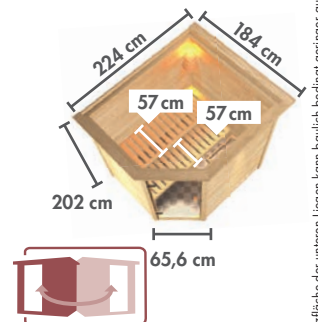

MIA Eckeinstieg

BASISMODELL (B x T x H: 196 x 170 x 198 cm)					DACHKRANZMODELL (B x T x H: 224 x 184 x 202 cm)					
Ofen- variante					Preis in €					Preis in €
ohne	71439	51160	71441	80943	2.049,99	71440	47607	71442	80944	2.119,99
	86545	86551	86557	86563	2.379,99	86548	86554	86560	86566	2.449,99
	86546	86552	86558	86564	2.529,99	86549	86555	86561	86567	2.599,99
	86547	86553	86559	86565	2.829,99	86550	86556	86562	86568	2.899,99