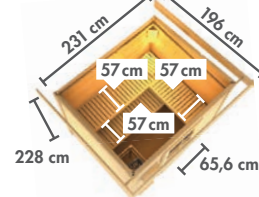

HYTTI 3 ▶ Seite 58