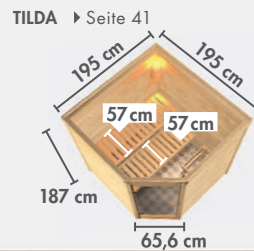

▶ SAUNEN MIT 38 mm WANDSTÄRKE*

▶ NIEDRIGSAUNEN

● ECO ●*