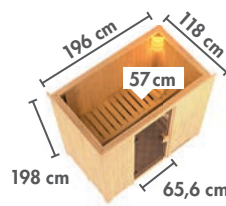

VARIADO ▶ Seite 14