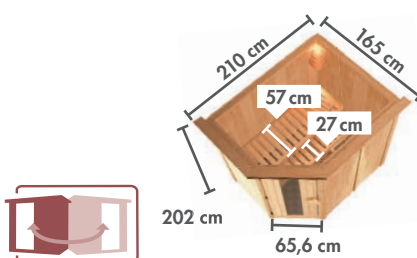

SYSTEMSAUNEN 68 mm ENERGIESPARSAUNEN ▶ BENIN / CASPIN

MAXIMALER SAUNAGENUSS

BEI MINIMALEN ENERGIEVERBRAUCH

Die KARIBU Energiesparsaunen kombinieren modernes Design mit energiesparenden 3,6 kW-Plug & Play-Saunaöfen. Diese werden steckerfertig angeliefert und benötigen keinen Elektriker für den Anschluss. Dadurch können Sie an einen normalen 230-Volt-Anschluss angeschlossen werden. Für zusätzliche Isolierung sorgt die 80 mm dick gedämmte Dachplatte mit extra Dichtband und die gedämmte Tür mit Isolierglas.

Grundausrüstung BENIN / CASPIN

BENIN Fronteinstieg

DACHKRANZMODELL (BxTxH: 210 x 165 x 202 cm)

Ofen-variante	Art.-Nr.	Preis in €
ohne	44095	1.999,99
3,6 kW	44097	2.179,99
3,6 kW	44098	2.429,99
BIO 3,6 kW	44099	2.629,99

CASPIN Eckeinstieg

DACHKRANZMODELL (BxTxH: 210 x 165 x 202 cm)

Ofen-variante	Art.-Nr.	Preis in €
ohne	44096	2.159,99
3,6 kW	44100	2.339,99
3,6 kW	44101	2.589,99
BIO 3,6 kW	44102	2.789,99

SANDUHR CLASSIC

Art.-Nr. 46717 22,99 €

KOPFSTÜTZE PREMIUM

Art.-Nr. 27109 44,99 €

SAUNALEUCHE PLUG & PLAY

Art.-Nr. 52925 69,99 €

ZUBEHÖRPAKET CLASSIC (6-teilig)

Art.-Nr. 47034 59,99 €