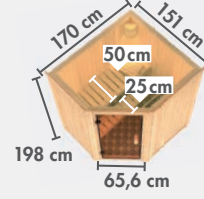

▶ ECO

FAURIN ▶ Seite 29