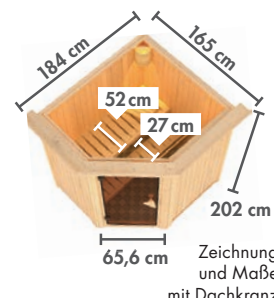

Zeichnung und Maße mit Dachkranz