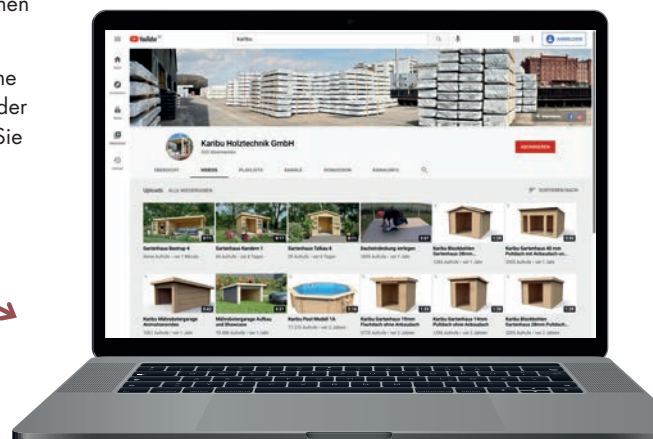

Vernetzen Sie sich ebenfalls mit uns auf Xing und LinkedIn. Hier finden Sie noch viele weitere Informationen zu der KARIBU Holztechnik GmbH und können z. B. offene Stellenangebote unseres Unternehmens einsehen.

FREUEN SIE SICH AUF REGELMÄSSIGE GEWINNSPIELE BEI KARIBU

Auf Facebook und Instagram verlosen wir regelmäßig Produkte oder Gutscheine für den Innen- und Außenbereich. Folgen Sie uns und bleiben Sie immer auf dem neuesten Stand. Viel Glück für das nächste Gewinnspiel!

Besuchen Sie uns gerne auf unseren Social Media-Kanälen:

ENTDECKE UNSERE AUFBAUVIDEOS

Ganz einfach auf YOUTUBE

Um einen Überblick über den Aufbau zu erhalten, können Sie sich ganz einfach unsere Aufbauvideos auf Youtube ansehen. Alle Produkte, für die es eine Aufbauanimation gibt, sind in unserem Katalog mit einem QR-Code versehen. Durch das Scannen gelangen Sie direkt zum Video.

Zusätzlich haben wir weitere nützliche Videos, zum Beispiel zur Verlegung der Dachfolie sowie Rundum-Videos für Sie online bereitgestellt.

*Einfach QR-Code scannen
und gleich anschauen!*

MEHR FÜR SIE

▸ SYMBOLERKLÄRUNGEN