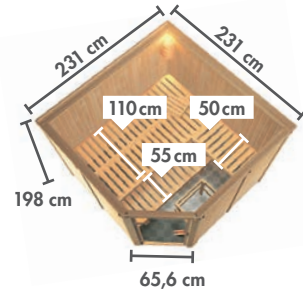

ZUBEHÖRPAKET CLASSIC (6-teilig)
Art.-Nr. 47034 **59,99 €**

SAUNALEUCHE CLASSIC
Art.-Nr. 46725 **47,99 €**

ÄTHERISCHE ÖLE
Art.-Nr. 56847 **27,99 €**

WEITERES ZUBEHÖR FINDEN SIE AB S. 82

unverbindlich. Änderungen und Irrtümer sind möglich und bleiben vorbehalten. Alle Daten sowie Abbildungen können vom Original abweichen. Alle Maße sind von Außenkante zu Außenkante gemessen. Da Holz ein Naturprodukt ist sind Abweichungen im cm-Bereich möglich.

Nutzfläche der unteren Liegen kann baulich bedingt geringer ausfallen.