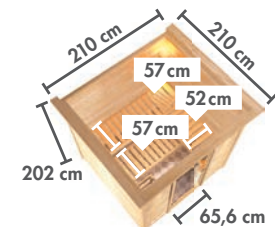

RODIN Fronteinstieg

BASISMODELL (BxTxH: 196 x 196 x 198 cm)					DACHKRANZMODELL (BxTxH: 210 x 210 x 202 cm)					
Ofen- variante				Preis in €					Preis in €	
ohne	75722	14421	75730	85611	2.199,99	75723	47117	75731	85615	2.279,99
9 kW	75724	43288	75732	85612	2.529,99	75727	46830	75735	85616	2.609,99
9 kW	75725	59646	75733	85613	2.679,99	75728	59648	75736	85617	2.759,99
9 kW	75726	59647	75734	85614	2.979,99	75729	56746	75737	85618	3.059,99