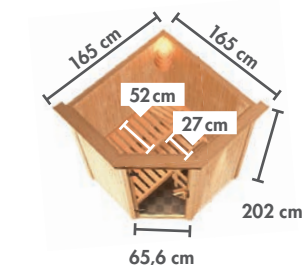

NANJA Eckestieg

Ofen- variante	BASISMODELL (BxTxH: 151 x 151 x 198 cm)				Preis in €	DACHKRANZMODELL (BxTxH: 165 x 165 x 202 cm)				Preis in €
ohne	85818	59777	85826	85834	1.799,99	85822	53126	85830	85838	1.879,99
3,6 kW	85819	59788	85827	85835	1.979,99	85823	53127	85831	85839	2.059,99
3,6 kW	85820	59789	85828	85836	2.229,99	85824	50081	85832	85840	2.309,99
BIO 3,6 kW	85821	59790	85829	85837	2.429,99	85825	50083	85833	85841	2.509,99