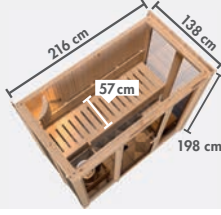

IRAVA 2 ▶ Seite 24