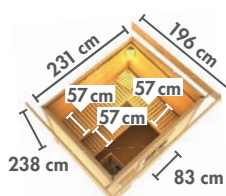

NORGE ▶ Seite 61