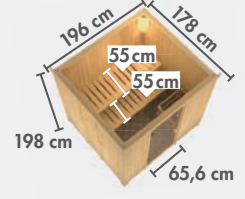

TROMSÖ ▶ Seite 29