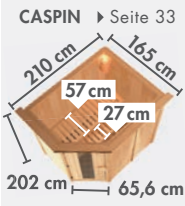

KOTKA ▶ Seite 30

NYBRO ▶ Seite 30

HORNA ▶ Seite 31

* Zeichnungen und Maße ohne Dachkranz
 ** Zeichnungen und Maße nur mit Dachkranz

▶ SAUNEN MIT 68 mm WANDSTÄRKE

▶ ENERGIESPARSAUNEN

▶ PLUG & PLAY SAUNEN*

▶ SAUNEN MIT 38 mm WANDSTÄRKE*