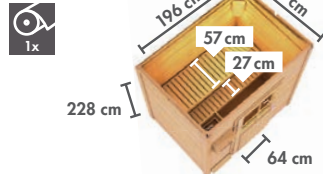

► HYTTI 1 **NEU**

Maße B x T x H: 196 x 146 x 228 cm
Umbauter Raum
ca. 5,7 m³