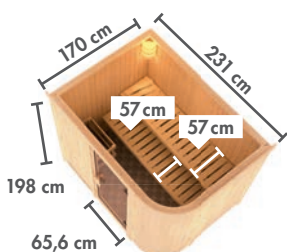

Abb. TITANIA 4 mit Zubehör (gegen Aufpreis)

DIE ELEGANTE SAUNA MIT
ABGERUNDETEN ECKEN
TITANIA 4