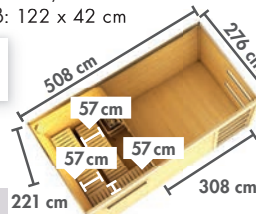

► HYGGE MIT VORRAUM

Maße B x T x H: 508 x 276 x 221 cm
Umbauter Raum ca. 26,6 m³
Fensteraußenmaß: 122 x 42 cm

DACHFOLIE
INKLUSIVE!