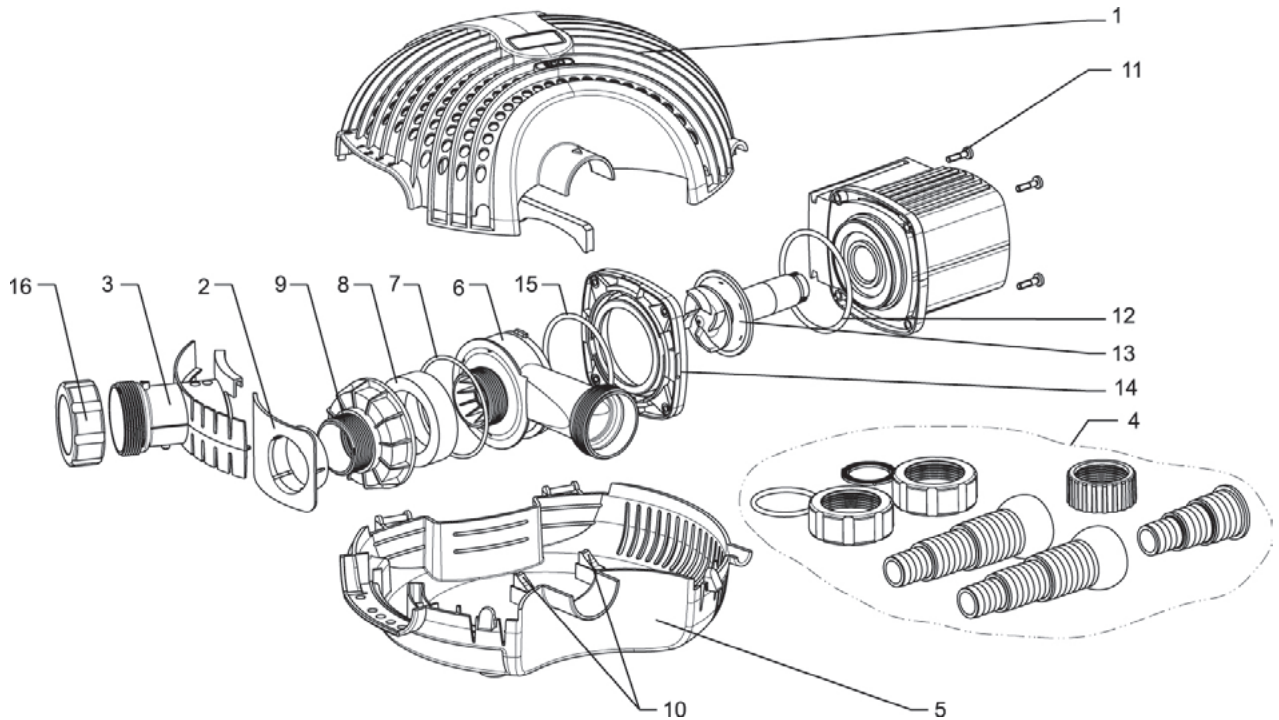

Produkt

- 57352 AquaMax Eco R 4000
- 57354 AquaMax Eco R 6000
- 57356 AquaMax Eco R 8000
- 57358 AquaMax Eco 12000
- 57361 AquaMax Eco 16000

Pos.	Produkt	Artikelnr.	Ersatzteil	Endverbraucherpreis / €
1	AquaMax Eco R 4000 - 16000	34948	Oberschale AquaMax 03	18,99
2	AquaMax Eco R 4000 - 16000	34945	Saugadapter AquaMax 03	4,99
3	AquaMax Eco R 4000 - 16000	34947	Regler AquaMax 03 incl. 2" Kappe	3,99
4	AquaMax Eco R 4000	35459	Beipack Anschluss Kit AquaMax Eco 4-8000	10,99
	AquaMax Eco R 6000	35459	Beipack Anschluss Kit AquaMax Eco 4-8000	10,99
	AquaMax Eco R 8000	35459	Beipack Anschluss Kit AquaMax Eco 4-8000	10,99
	AquaMax Eco 12000	14847	Beipack Anschl. Kit AquaMax Eco 12-16000	15,99
	AquaMax Eco 16000	14847	Beipack Anschl. Kit AquaMax Eco 12-16000	15,99
5	AquaMax Eco R 4000 - 16000	34944	Unterschale AquaMax 03	16,99
6	AquaMax Eco R 4000	35785	Pumpengehäuse frosts. 2-1 D25	18,99
	AquaMax Eco R 6000	35774	Pumpengehäuse frosts. 2-1 D28	15,99
	AquaMax Eco R 8000	35775	Pumpengehäuse frosts. 2-1 D30	18,99
	AquaMax Eco 12000	28930	Pumpengehäuse EC2 12000 D30	17,99
	AquaMax Eco 16000	29296	Pumpengehäuse EC2 16000 D33	17,99
7	AquaMax Eco R 4000 - 16000	3580	O-Ring NBR 80 x 3 SH75	0,89
8	AquaMax Eco R 4000 - 16000	26002	Frostschutzschaum 2-1	3,99
9	AquaMax Eco R 4000 - 16000	34949	Frostschutzgehäuse 2-1 AquaMax 03	6,99
10	AquaMax Eco R 4000 - 16000	27949	Gummipuffer AquaMax Eco	0,99
11	AquaMax Eco R 4000 - 16000	6055	Linsenschraube V2A DIN 7985 M5 x 20 H	0,39
12	AquaMax Eco R 4000 - 16000	28539	O-Ring NBR 78 x 4,3 SH70	1,99