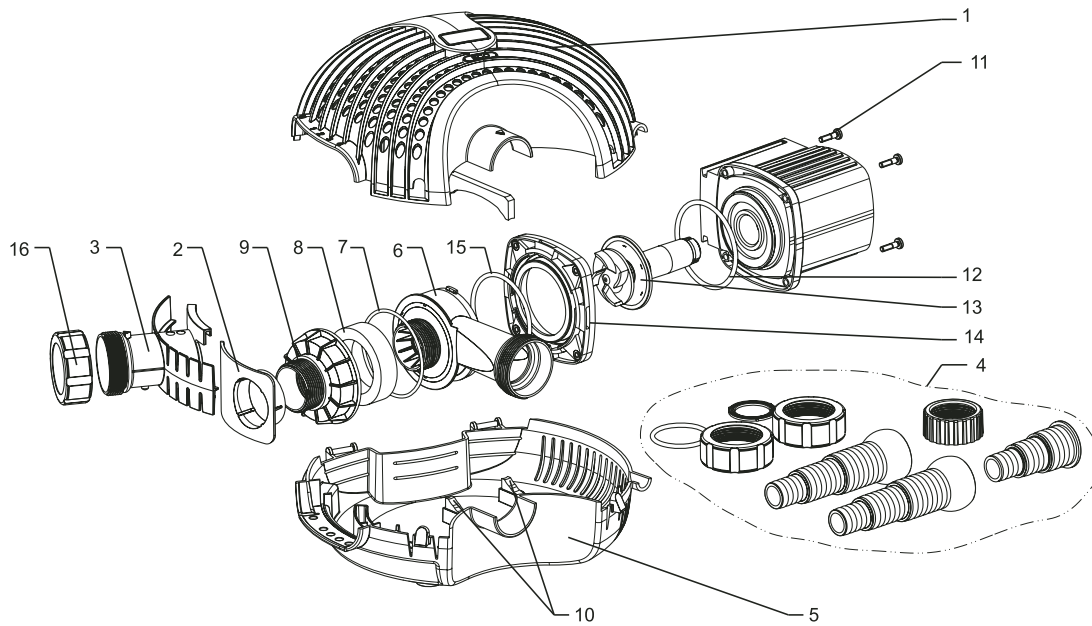

Produkt

- 57107 AquaMax Eco 4000
- 57352 AquaMax Eco R 4000
- 57108 AquaMax Eco 6000
- 57354 AquaMax Eco R 6000
- 57109 AquaMax Eco 8000
- 57356 AquaMax Eco R 8000
- 57358 AquaMax Eco 12000
- 57361 AquaMax Eco 16000

Pos.	Produkt	Artikelnr.	Ersatzteil	Endverbraucherpreis / €
1	AquaMax Eco R 4000	34948	Oberschale AquaMax 03	18,75
	AquaMax Eco 6000	34948	Oberschale AquaMax 03	18,75
	AquaMax Eco R 6000	34948	Oberschale AquaMax 03	18,75
	AquaMax Eco 8000	34948	Oberschale AquaMax 03	18,75
	AquaMax Eco R 8000	34948	Oberschale AquaMax 03	18,75
	AquaMax Eco 12000	34948	Oberschale AquaMax 03	18,75
	AquaMax Eco 16000	34948	Oberschale AquaMax 03	18,75
2	AquaMax Eco R 4000	34945	Saugadapter AquaMax 03	5,40
	AquaMax Eco 6000	34945	Saugadapter AquaMax 03	5,40
	AquaMax Eco R 6000	34945	Saugadapter AquaMax 03	5,40
	AquaMax Eco 8000	34945	Saugadapter AquaMax 03	5,40
	AquaMax Eco R 8000	34945	Saugadapter AquaMax 03	5,40
	AquaMax Eco 12000	34945	Saugadapter AquaMax 03	5,40
	AquaMax Eco 16000	34945	Saugadapter AquaMax 03	5,40
3	AquaMax Eco R 4000	34947	Regler AquaMax 03 incl. 2" Kappe	3,85
	AquaMax Eco 6000	34947	Regler AquaMax 03 incl. 2" Kappe	3,85
	AquaMax Eco R 6000	34947	Regler AquaMax 03 incl. 2" Kappe	3,85
	AquaMax Eco 8000	34947	Regler AquaMax 03 incl. 2" Kappe	3,85
	AquaMax Eco R 8000	34947	Regler AquaMax 03 incl. 2" Kappe	3,85
	AquaMax Eco 12000	34947	Regler AquaMax 03 incl. 2" Kappe	3,85
	AquaMax Eco 16000	34947	Regler AquaMax 03 incl. 2" Kappe	3,85