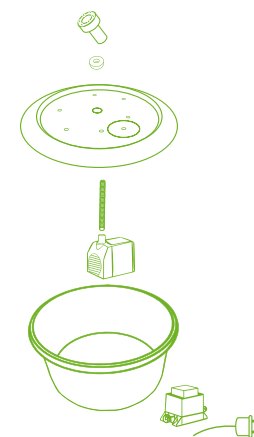

Wasserspiel Philadelphia

Set bestehend aus: PE-Becken, Pumpe, GFK-Abdeckung, Drei-Wege-Wasserverteiler, Trafo, Stromkabel, Dichtungsring und LED Beleuchtung weiß.

Artikelnummer	100041009
Material/Farbe	Granit, rustikal gehauen/ dunkelgrau
Maße ca. cm	15 x 15; H=20/35/50
Gewicht ca. (kg)	62

UVP
259,99 €

4 260107 317937