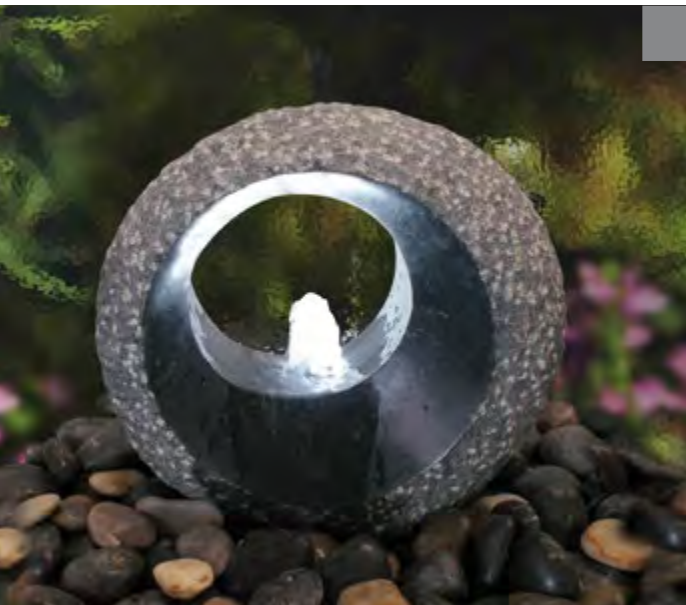

Wasserspiel Grotta

Set bestehend aus: PE-Becken, Pumpe, GFK-Abdeckung, Trafo, Stromkabel, Dichtungsring und LED Beleuchtung weiß.

Artikelnummer	100041001
Material/Farbe	Granit, rustikal gehauen/ dunkelgrau
Maße ca. cm	35 x 15; H=34
Gewicht ca. (kg)	45

UVP
289,99 €

Wasserspiel Lundey

Set bestehend aus: PE-Becken, Pumpe, GFK-Abdeckung, Trafo, Stromkabel, Dichtungsring und LED Beleuchtung weiß, mit drehender Glaskugel.

Artikelnummer	100041002
Material/Farbe	Granit, rustikal gehauen/ dunkelgrau
Maße ca. cm	35 x 35; H=20
Gewicht ca. (kg)	60

UVP
379,99 €

Wasserspiel Brandur

Set bestehend aus: PE-Becken, Pumpe, GFK-Abdeckung, Trafo, Stromkabel, Dichtungsring und LED Beleuchtung weiß, mit drehender Glaskugel.

Artikelnummer	100041003
Material/Farbe	Granit, rustikal gehauen/ dunkelgrau
Maße ca. cm	35 x 35; H=20
Gewicht ca. (kg)	60

UVP
379,99 €