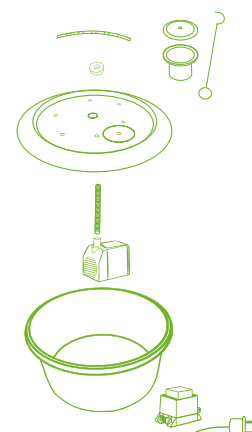

UVP
289,99 €