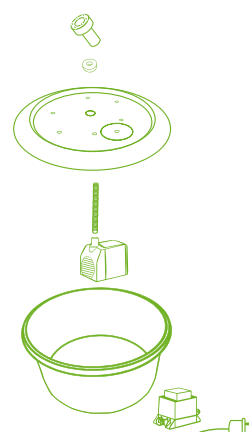

Dargestellte Wasserspiele aus Natursteinfindlingen sind Unikate und dienen lediglich zur optischen Darstellung. Farben, Formen und Strukturen können abweichen.