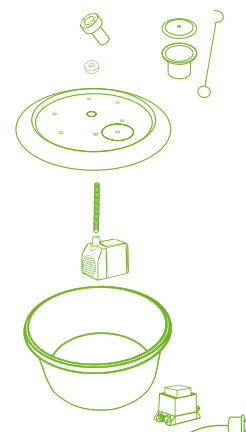

Feuer-Wasserspiel Sphere

Set bestehend aus: PE-Becken, Pumpe, GFK-Abdeckung, Trafo, Stromkabel, Dichtungsring und LED Beleuchtung weiß, Bio-Ethanol Brennbehälter inkl. Deckel und Haken.

Artikelnummer	100042006
Farbe	Granit, gestockt/hellgrau
Maße ca. cm	Ø 30; H=31
Gewicht ca. (kg)	59

UVP
329,99 €