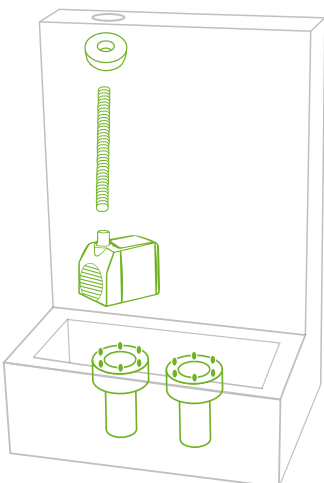

Einfache Montage

1. Verbinden Sie Stecker und Schläuche.
2. Befüllen Sie den Wasserbehälter.
3. Verbinden Sie den Stecker mit der Steckdose.

TIPPI!

Kontrollieren Sie die Wasserhöhe des Beckens um sicher zu gehen, dass sich die Pumpe vollständig unter Wasser befindet.