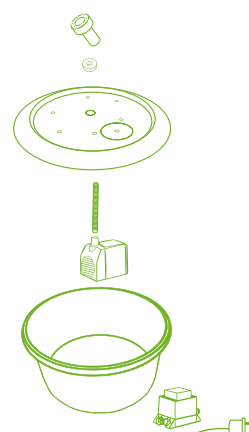

Wasserspiel-Findling Ancient Stone

Set bestehend aus: PE-Becken, Pumpe, GFK-Abdeckung, Trafo, Stromkabel, Dichtungsring und LED Beleuchtung weiß.

Artikelnummer	100043003
Material	Naturstein Kalkstein
Maße ca. cm	Ø 20-30; H=40-50
Gewicht ca. (kg)	45

UVP
259,99 €