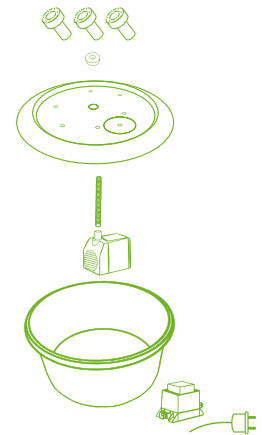

## Feuer-Wasserspiel Dot

Set bestehend aus: PE-Becken, Pumpe, GFK-Abdeckung, Trafo, Stromkabel, Dichtungsring und LED Beleuchtung weiß, Bio-Ethanol Brennbehälter inkl. Deckel und Haken.

Artikelnummer	100042008
Material/Farbe	Granit, rustikal gehauen/dunkelgrau
Maße ca. cm	35 x 35; H=33
Gewicht ca. (kg)	59

## Wasserspiel Mushroom

Set bestehend aus: PE-Becken, Pumpe, GFK-Abdeckung, Trafo, Stromkabel, Dichtungsring, mit 1/2" Anschluss und LED Beleuchtung weiß.

Artikelnummer	100011001
Material/Farbe	Edelstahl (V2A), glänzend/hellgrau
Maße ca. cm	Ø=35; H=30
Gewicht ca. (kg)	6