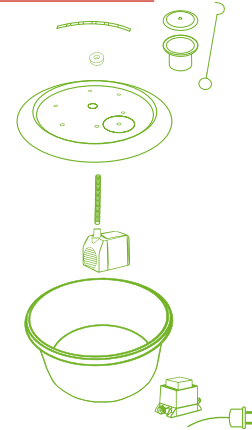

UVP
299,99 €