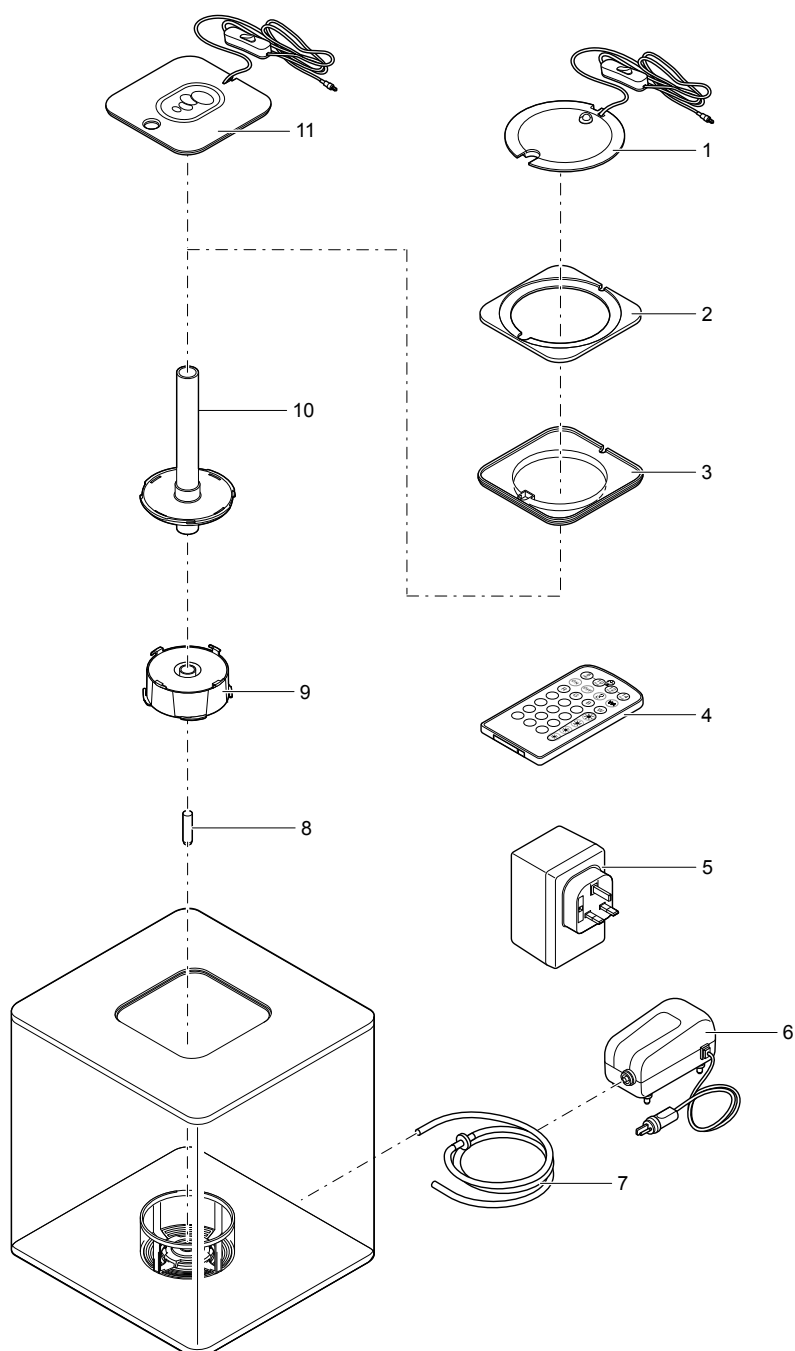

Artikelnr.	Produkt
54480	biOrb CUBE 30 LED schwarz
54491	biOrb CUBE 30 LED transparent
54485	biOrb CUBE 30 LED weiß
54511	biOrb CUBE 60 LED schwarz
54521	biOrb CUBE 60 LED transparent
54516	biOrb CUBE 60 LED weiß
54496	biOrb CUBE 30 MCR schwarz
54506	biOrb CUBE 30 MCR transparent
54501	biOrb CUBE 30 MCR weiß
54527	biOrb CUBE 60 MCR schwarz
54537	biOrb CUBE 60 MCR transparent
54532	biOrb CUBE 60 MCR weiß