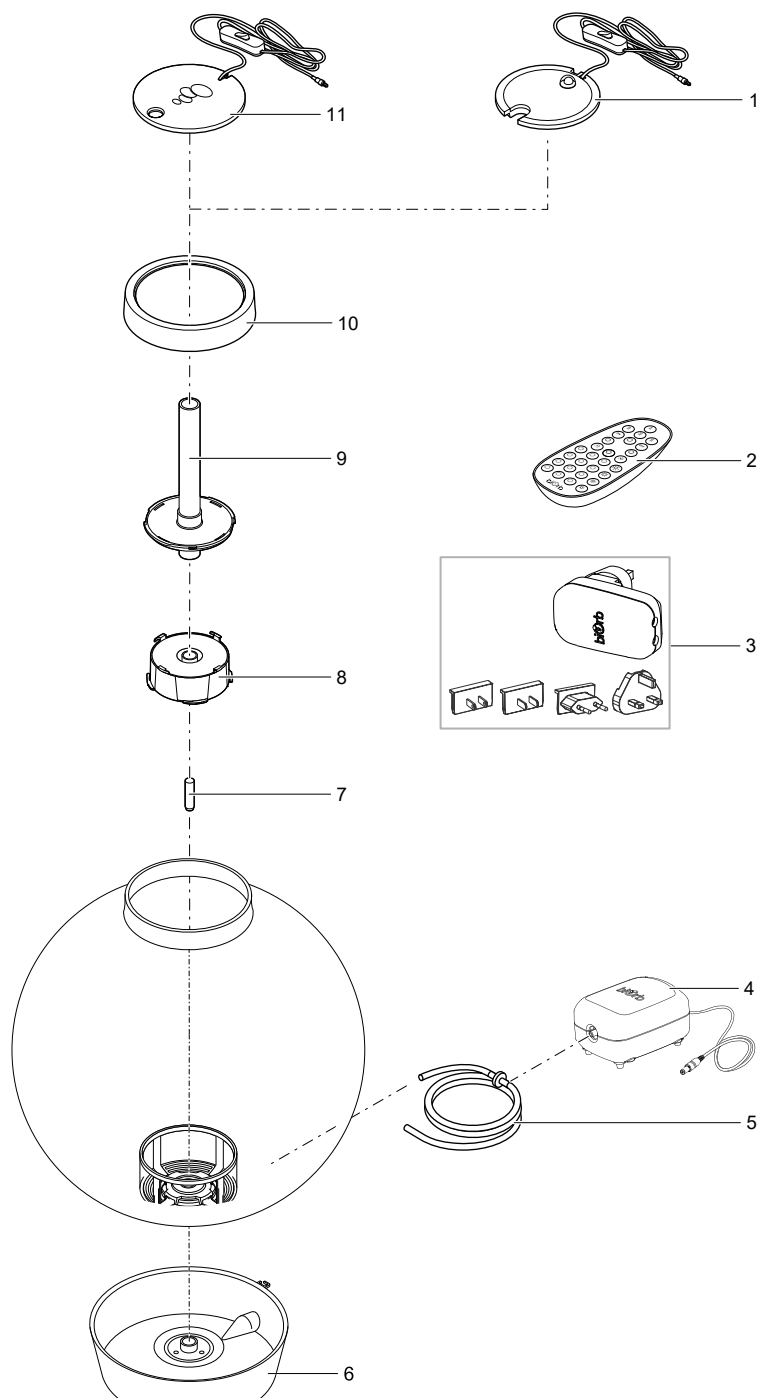

Artikelnr.	Produkt
72005	biOrb CLASSIC 30 LED schwarz
72006	biOrb CLASSIC 30 LED silber
72007	biOrb CLASSIC 30 LED weiß
72008	biOrb CLASSIC 30 MCR schwarz
72009	biOrb CLASSIC 30 MCR silber
72010	biOrb CLASSIC 30 MCR weiß
72011	biOrb CLASSIC 60 LED schwarz
72012	biOrb CLASSIC 60 LED silber
72013	biOrb CLASSIC 60 LED weiß
72014	biOrb CLASSIC 60 MCR schwarz
72015	biOrb CLASSIC 60 MCR silber
72016	biOrb CLASSIC 60 MCR weiß