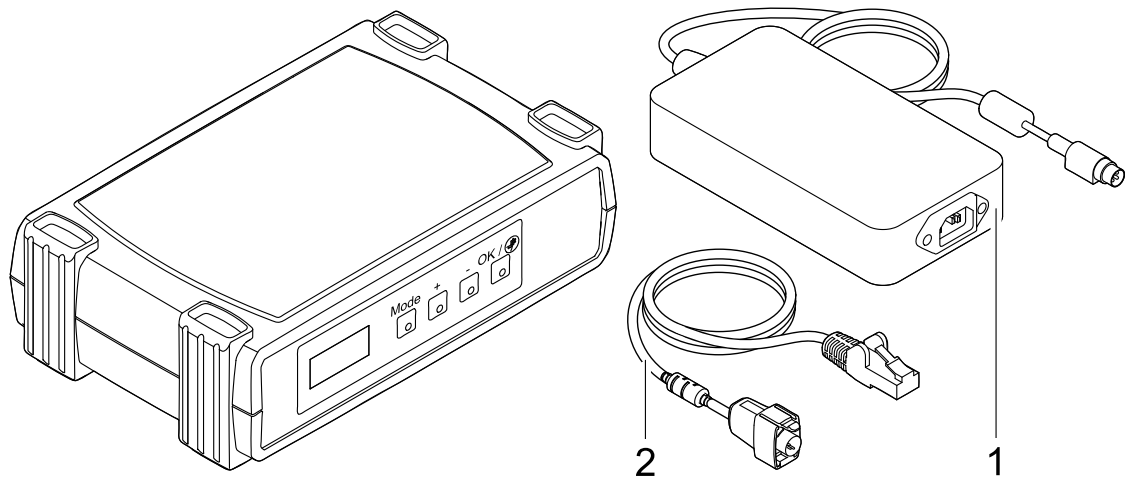

Artikelnr.	Produkt
33919	StreamMax Pump Controller

Pos.	Artikelnr. Produkt	Produkt	Artikelnr. Ersatzteil	Ersatzteil	Anzahl	UVP in €
1	33919	StreamMax Pump Controller	73189	Ersatz Netzteil StreamMax Controller	1	66,05
2	33919	StreamMax Pump Controller	73190	Ersatzkabel RJ45 StreamMax Controller	1	24,25