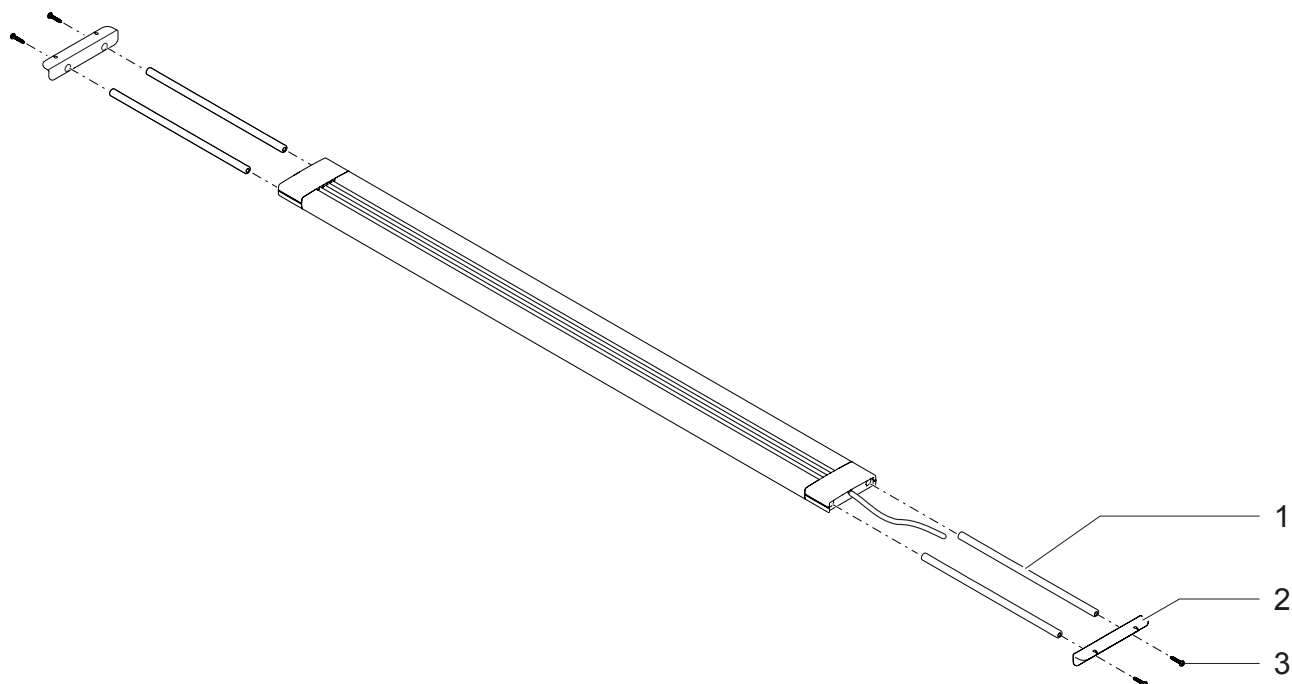

Artikelnr.	Produkt
33892	HighLine Premium LED 45
33893	HighLine Premium LED 65
33894	HighLine Premium LED 80
33895	HighLine Premium LED 100
33896	HighLine Premium LED 120

Pos.	Artikelnr. Produkt	Produkt	Artikelnr. Ersatzteil	Ersatzteil	Anzahl	UVP in €
1	33892	HighLine Premium LED 45	36214	Aluminiumrohr HighLine LED	1	4,65
	33893	HighLine Premium LED 65				
	33894	HighLine Premium LED 80				
	33895	HighLine Premium LED 100				
	33896	HighLine Premium LED 120				
2	33892	HighLine Premium LED 45	36215	Haltebügel flach HighLine LED	1	0,55
	33893	HighLine Premium LED 65				
	33894	HighLine Premium LED 80				
	33895	HighLine Premium LED 100				
	33896	HighLine Premium LED 120				
3	33892	HighLine Premium LED 45	70073	Zylinderschraube V4A DIN 84 M4 x 10	1	0,45
	33893	HighLine Premium LED 65				
	33894	HighLine Premium LED 80				
	33895	HighLine Premium LED 100				
	33896	HighLine Premium LED 120				