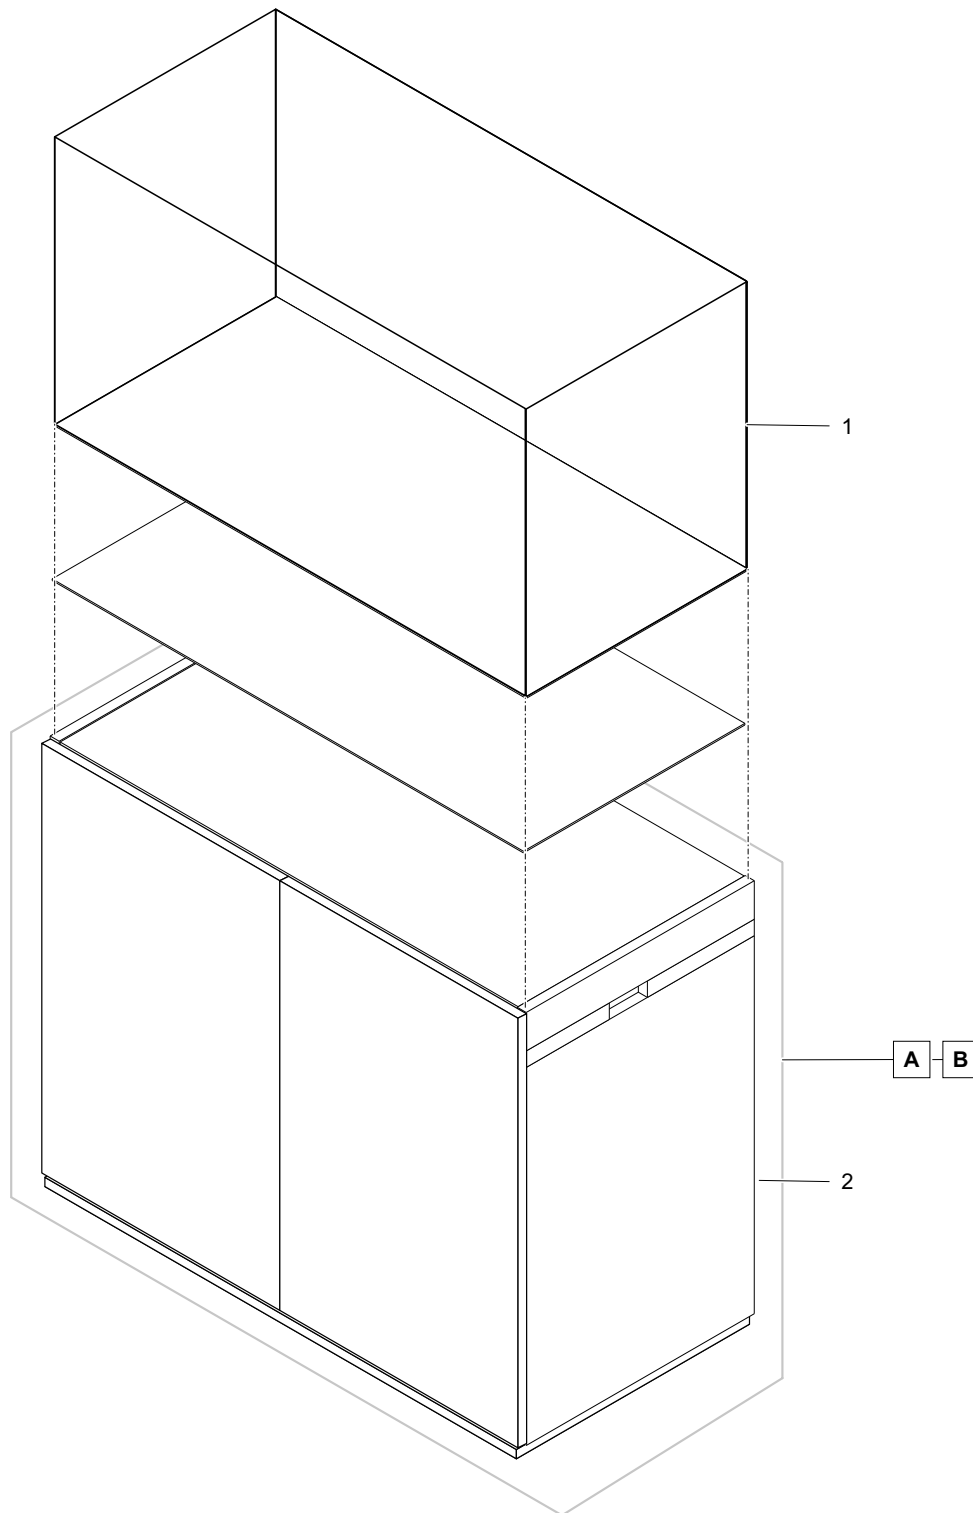

Artikelnr.	Produkt
87985	ScaperLine 90 grau Set
87986	ScaperLine 90 schwarz Set
87987	ScaperLine 100 grau Set
87988	ScaperLine 100 schwarz Set
91538	ScaperLine 90 weiß Set
91539	ScaperLine 100 weiß Set