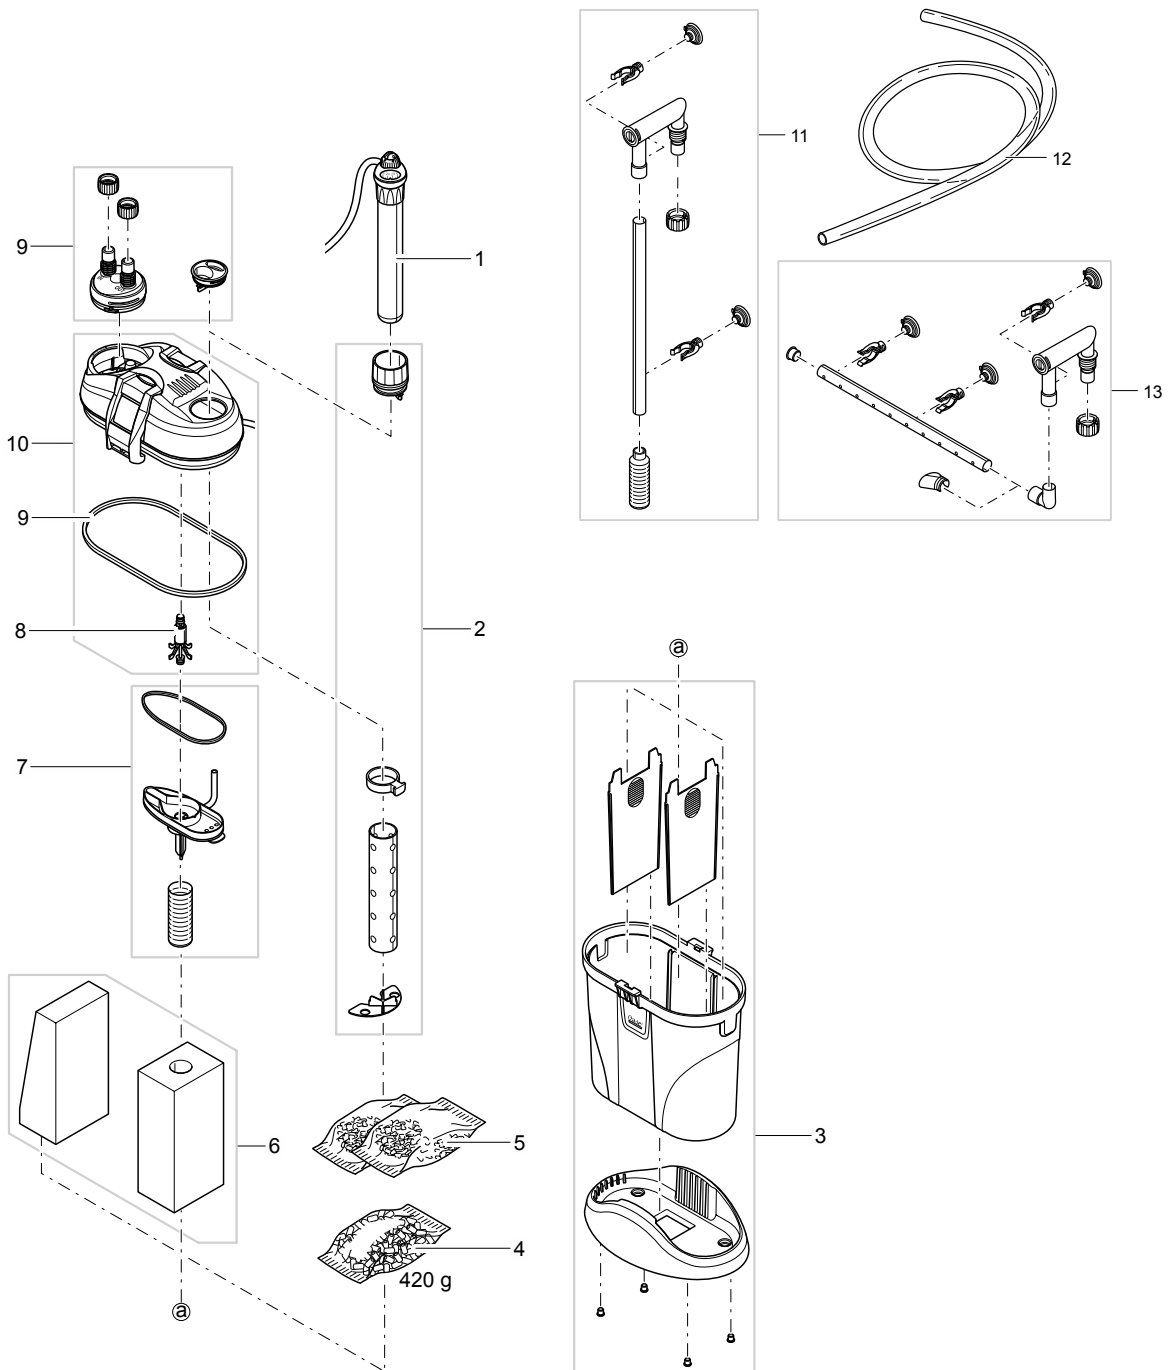

Artikelnr.	Produkt
42664	FiltoSmart 100
42667	FiltoSmart Thermo 100