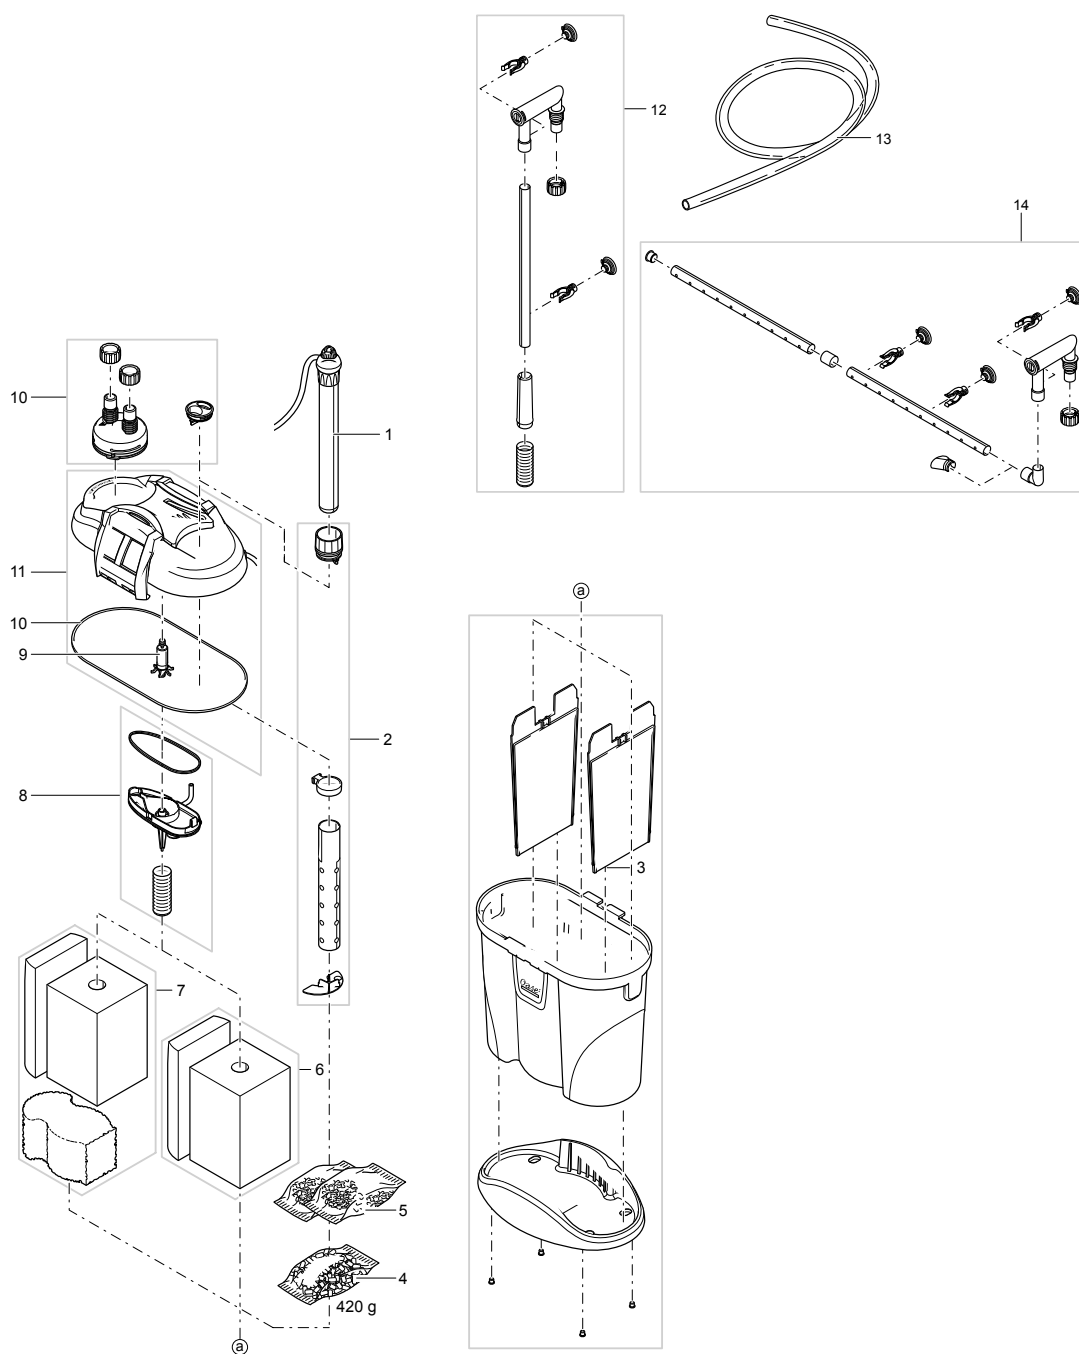

Artikelnr.	Produkt
42665	FiltoSmart 200
42666	FiltoSmart 300
42668	FiltoSmart Thermo 200
42669	FiltoSmart Thermo 300