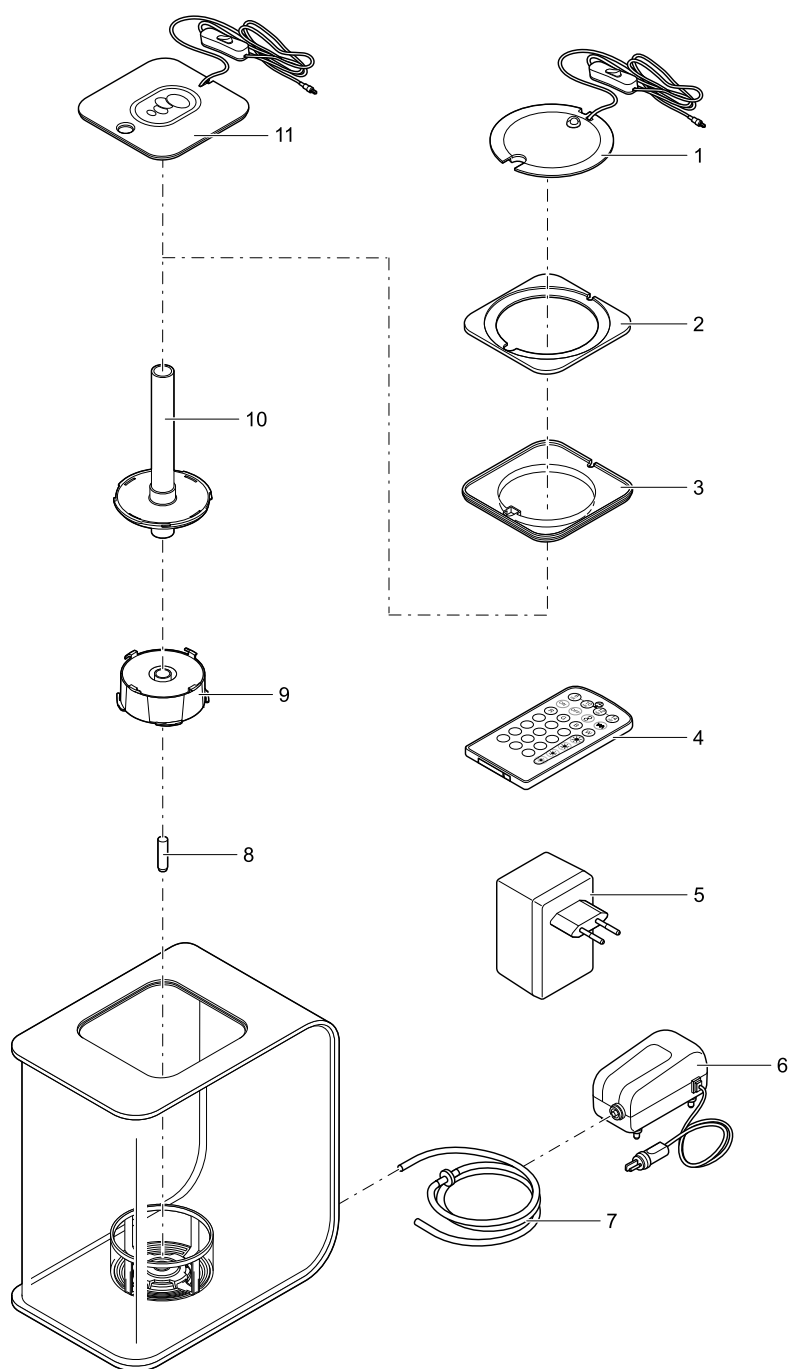

Artikelnr.	Produkt
45910	biOrb FLOW 15 LED schwarz
45915	biOrb FLOW 15 LED weiß
45920	biOrb FLOW 30 LED schwarz
45925	biOrb FLOW 30 LED weiß
46870	biOrb FLOW 15 MCR schwarz
46876	biOrb FLOW 15 MCR weiß
46881	biOrb FLOW 30 MCR schwarz
46886	biOrb FLOW 30 MCR weiß