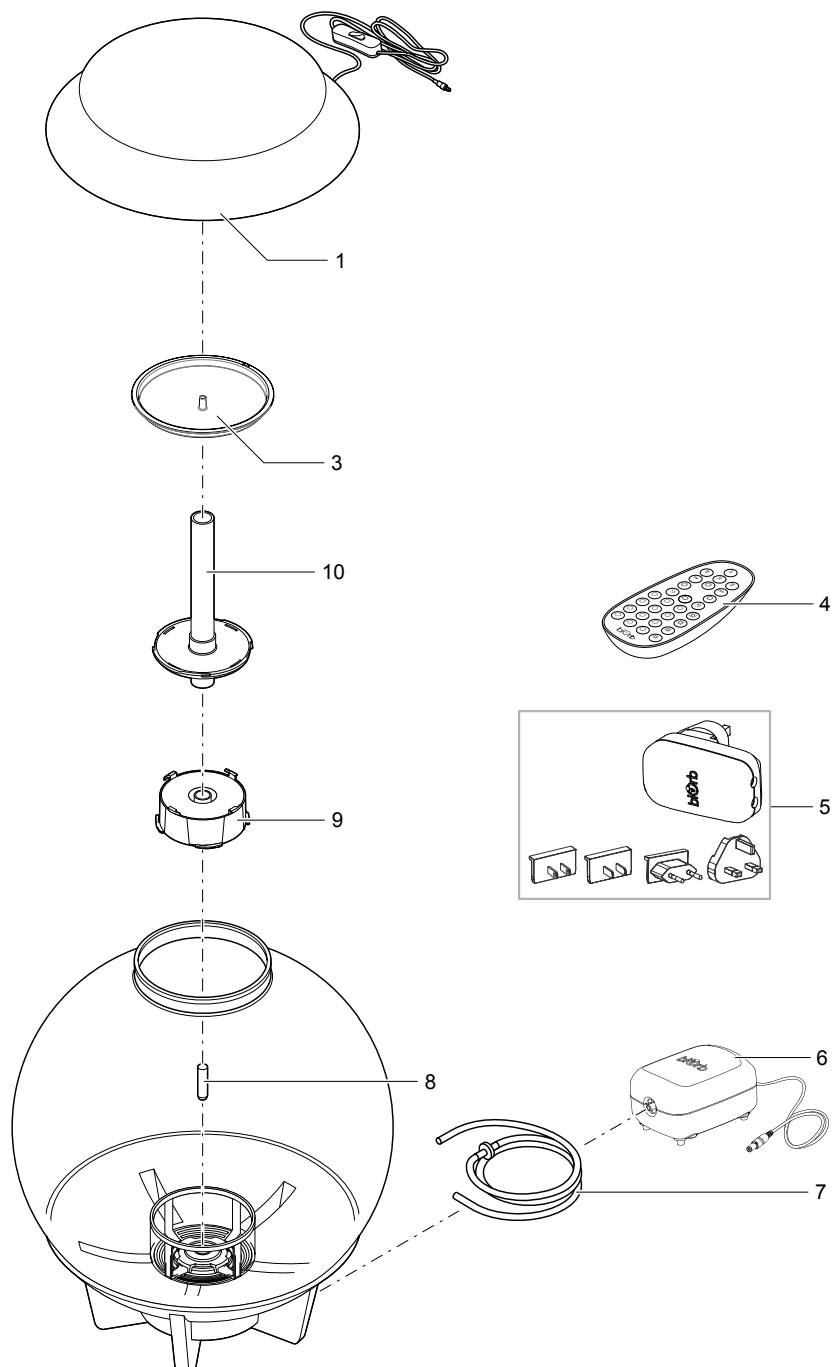

Artikelnr.	Produkt
72039	biOrb HALO 30 LED grau
72040	biOrb HALO 30 LED weiß
72043	biOrb HALO 60 LED grau
72044	biOrb HALO 60 LED weiß
72037	biOrb HALO 15 MCR grau
72038	biOrb HALO 15 MCR weiß
72041	biOrb HALO 30 MCR grau
72042	biOrb HALO 30 MCR weiß
72045	biOrb HALO 60 MCR grau
72046	biOrb HALO 60 MCR weiß