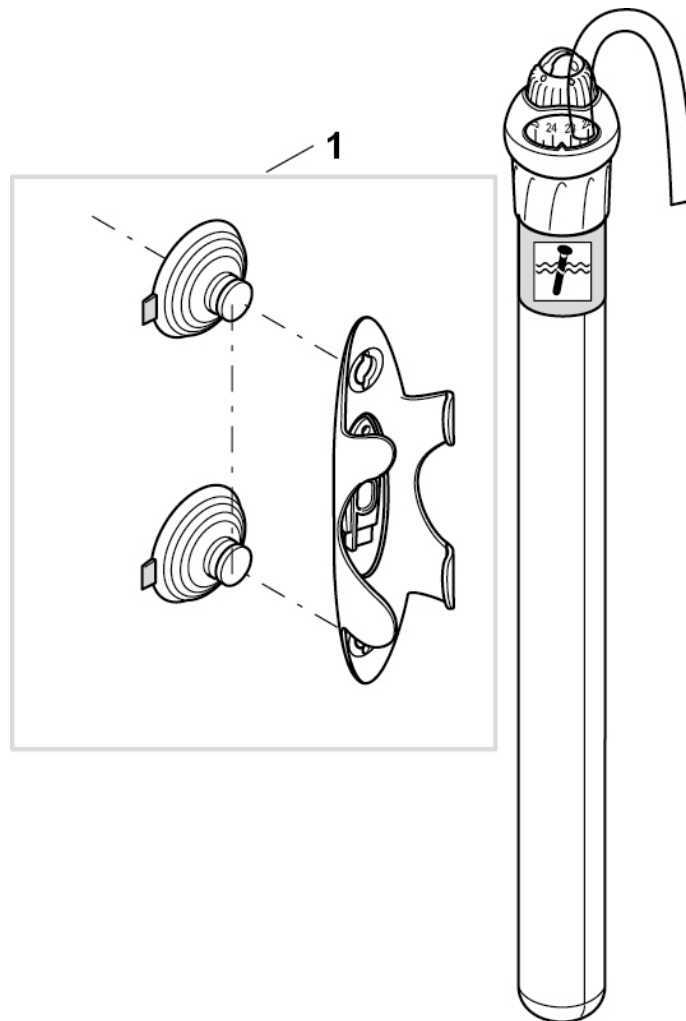

Artikelnr.	Produkt
42698	HeatUp 25
42699	HeatUp 50
42701	HeatUp 75
42703	HeatUp 100
42705	HeatUp 150
42708	HeatUp 200
42712	HeatUp 250
42713	HeatUp 300

Pos.	Artikelnr. Produkt	Produkt	Artikelnr. Ersatzteil	Ersatzteil	Anzahl	UVP in €
	42698	HeatUp 25				
	42699	HeatUp 50				
	42701	HeatUp 75				
1	42703	HeatUp 100	45373	Ersatz Halterung Heizer	1	7,25
	42705	HeatUp 150				
	42708	HeatUp 200				
	42712	HeatUp 250				
	42713	HeatUp 300