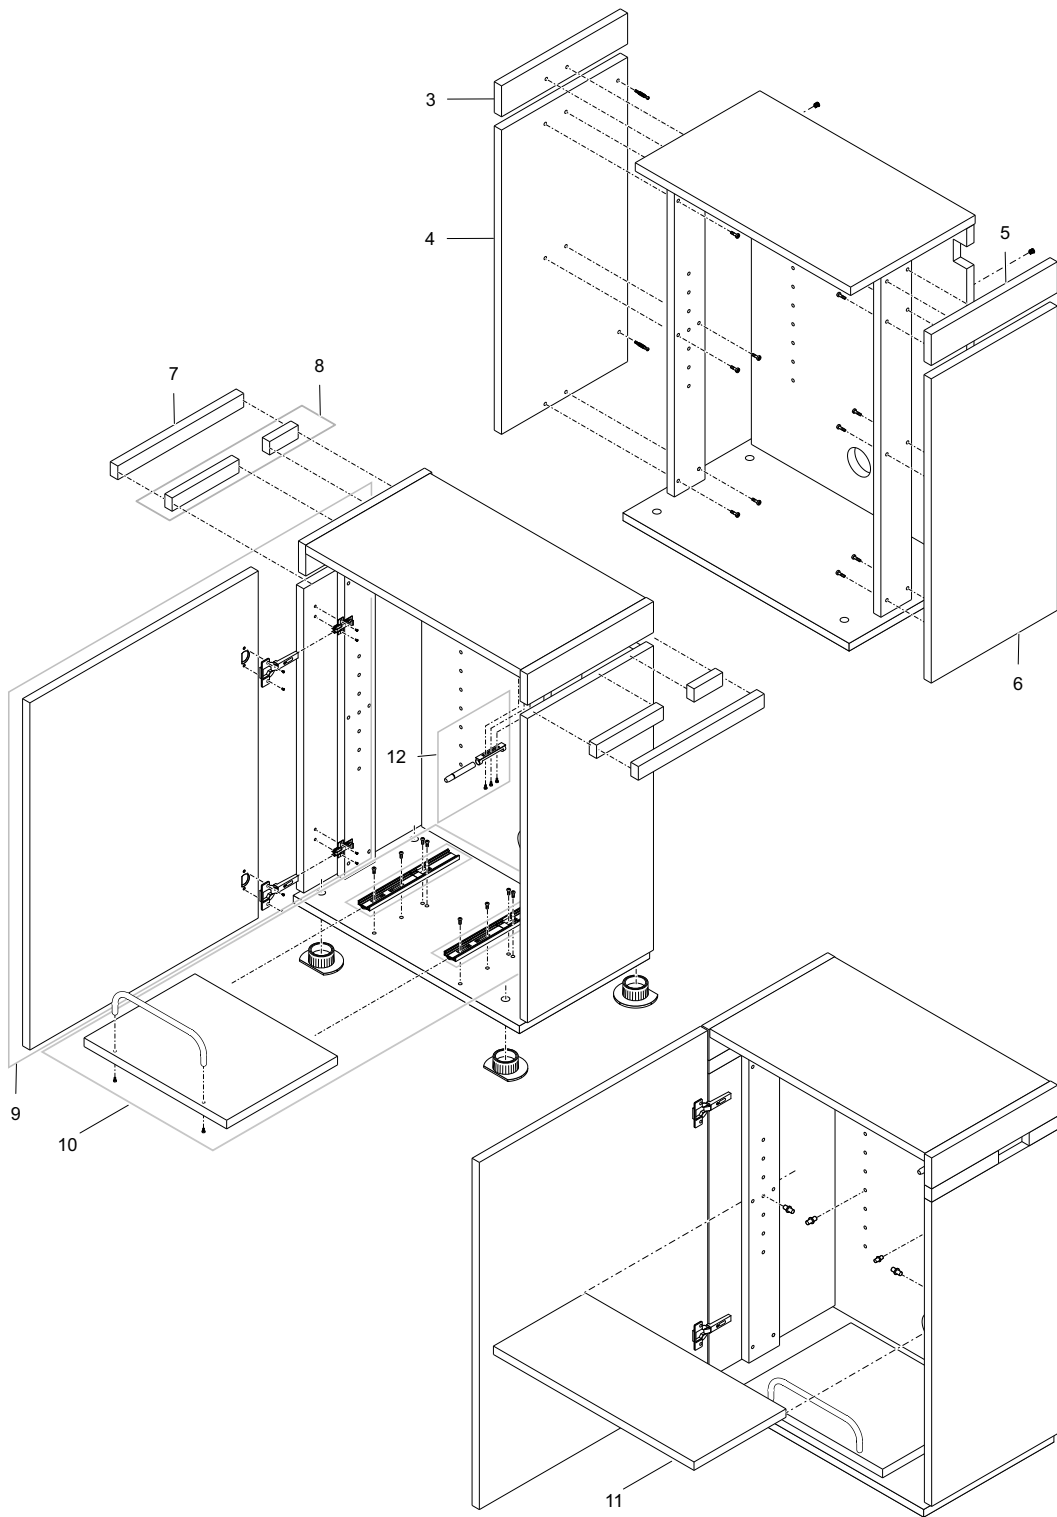

biOrb Zubehör

biOrb Heizer Set	167
biOrb Intelligenter Heizer mit Powerbox	168

Wissenswertes

Reparatur	169
OASE Garantie	170
Produktübersicht	171 - 178

Artikelnr.	Produkt
87983	ScaperLine 60 grau Set
87984	ScaperLine 60 schwarz Set
91537	ScaperLine 60 weiß Set