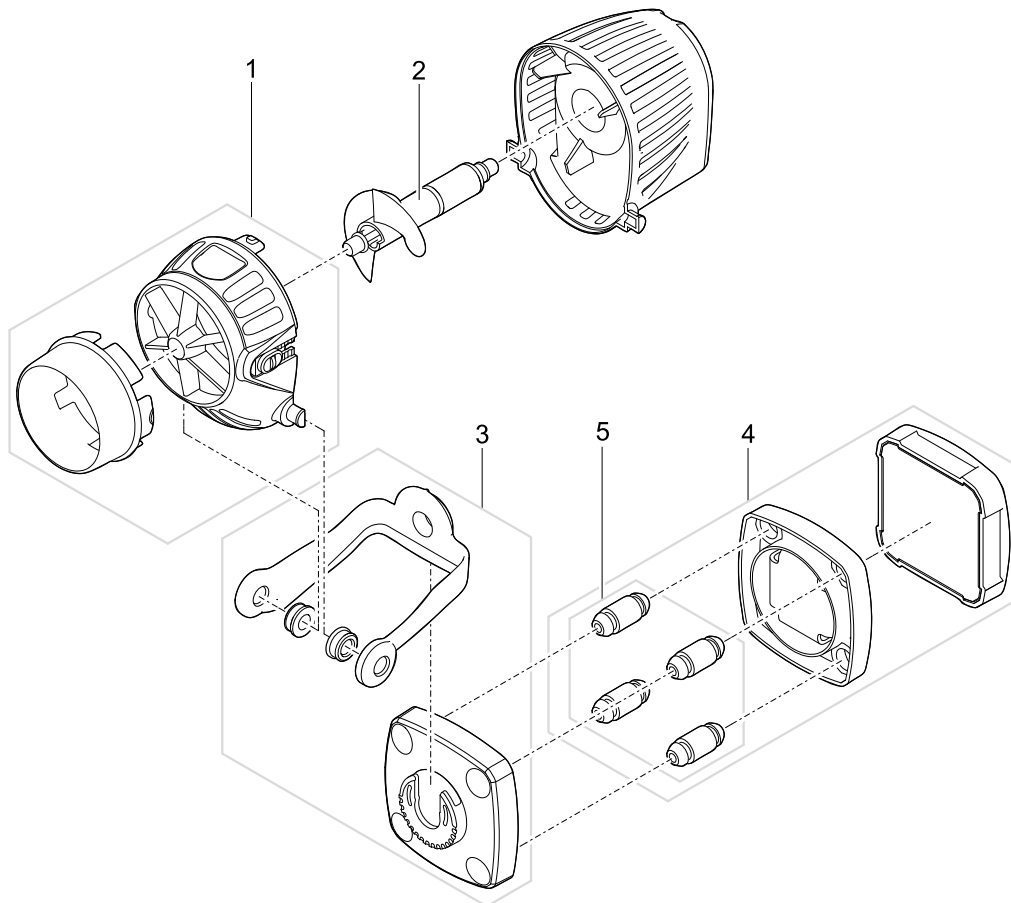

Artikelnr.	Produkt
33948	StreamMax Premium 2000
33949	StreamMax Premium 4000
33955	StreamMax Premium 5000

Pos.	Artikelnr. Produkt	Produkt	Artikelnr. Ersatzteil	Ersatzteil	Anzahl	UVP in €
1	33948	StreamMax Premium 2000	71765	Ersatz Pumpendeckel StreamMax 2000	1	5,65
	33949	StreamMax Premium 4000	71766	Ersatz Pumpendeckel StreamMax 4000/5000	1	8,35
	33955	StreamMax Premium 5000				
2	33948	StreamMax Premium 2000	71762	Ersatzrotor StreamMax 2000	1	6,25
	33949	StreamMax Premium 4000	71763	Ersatzrotor StreamMax 4000	1	8,35
	33955	StreamMax Premium 5000	71764	Ersatzrotor StreamMax 5000	1	9,35
3	33948	StreamMax Premium 2000	71767	Ersatz Pumpenhalter StreamMax 2000	1	7,25
	33949	StreamMax Premium 4000	71768	Ersatz Pumpenhalter StreamMax 4000/5000	1	9,35
	33955	StreamMax Premium 5000				
4	33948	StreamMax Premium 2000	33985	StreamMax Magnethalterung	1	20,45
	33949	StreamMax Premium 4000				
	33955	StreamMax Premium 5000				
5	33948	StreamMax Premium 2000	71770	Ersatz Gummipuffer StreamMax	1	6,25
	33949	StreamMax Premium 4000				
	33955	StreamMax Premium 5000