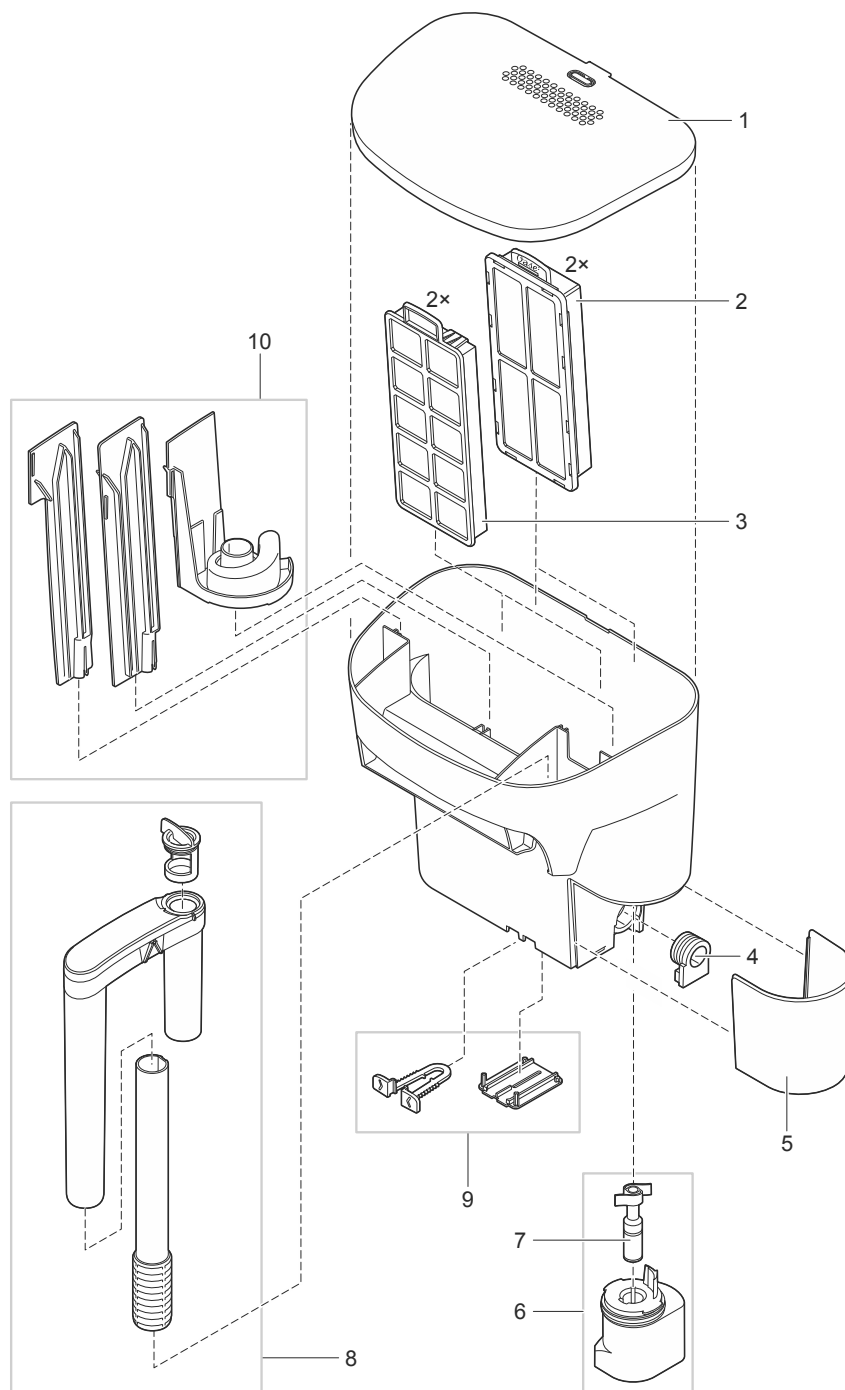

Artikelnr.	Produkt
84077	BioStyle 115 dunkelblau
84080	BioStyle 115 grau