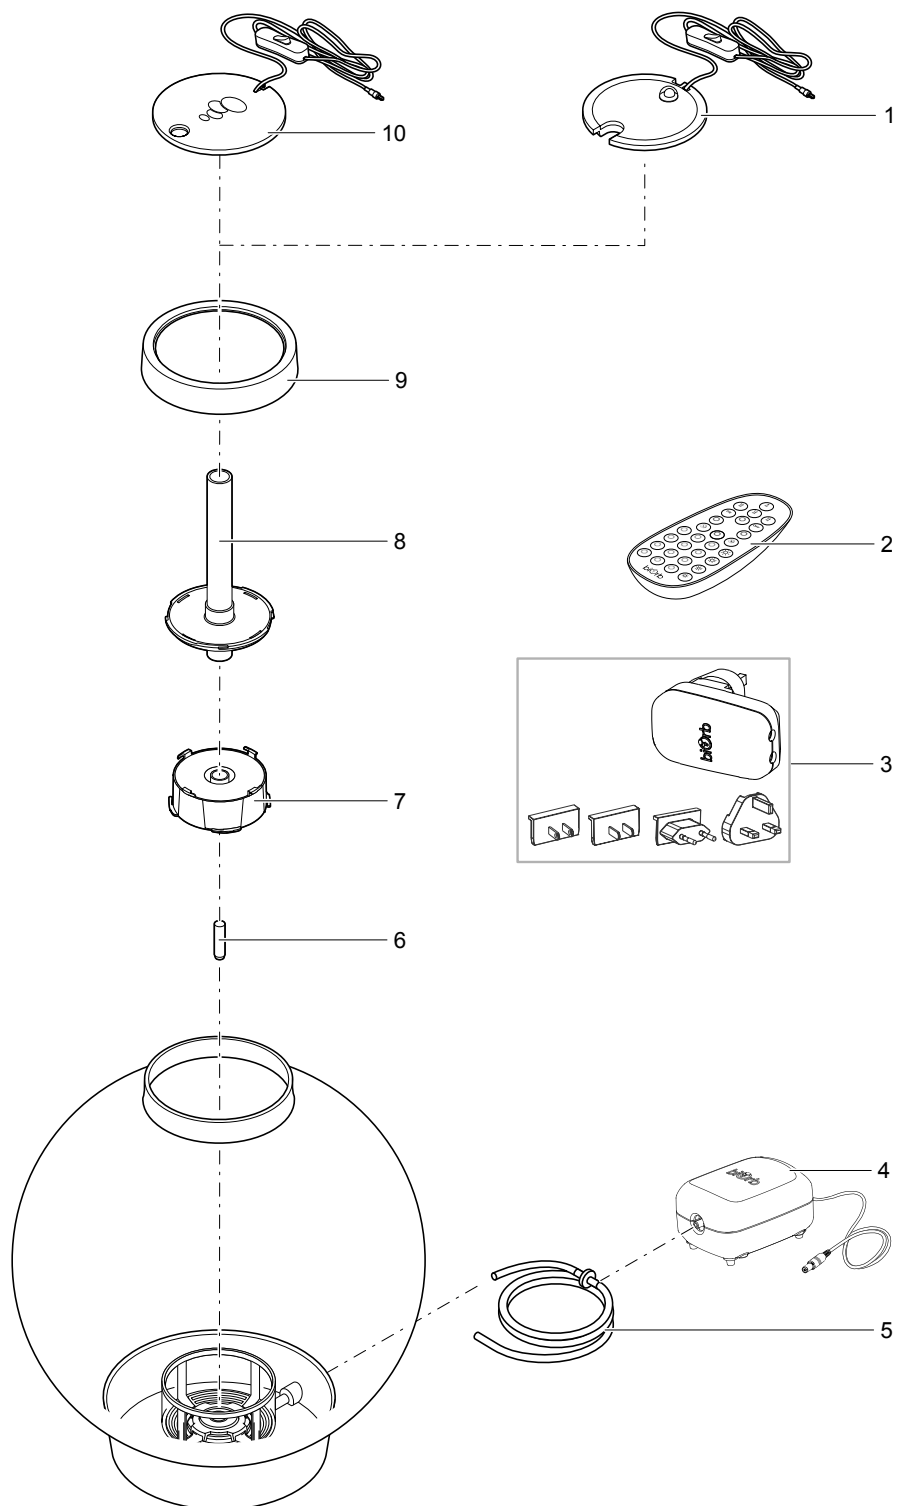

Artikelnr.	Produkt
71999	biOrb CLASSIC 15 LED schwarz
72000	biOrb CLASSIC 15 LED silber
72001	biOrb CLASSIC 15 LED weiß
72002	biOrb CLASSIC 15 MCR schwarz
72003	biOrb CLASSIC 15 MCR silber
72004	biOrb CLASSIC 15 MCR weiß
71997	biOrb CLASSIC 105 MCR schwarz
71998	biOrb CLASSIC 105 MCR silber