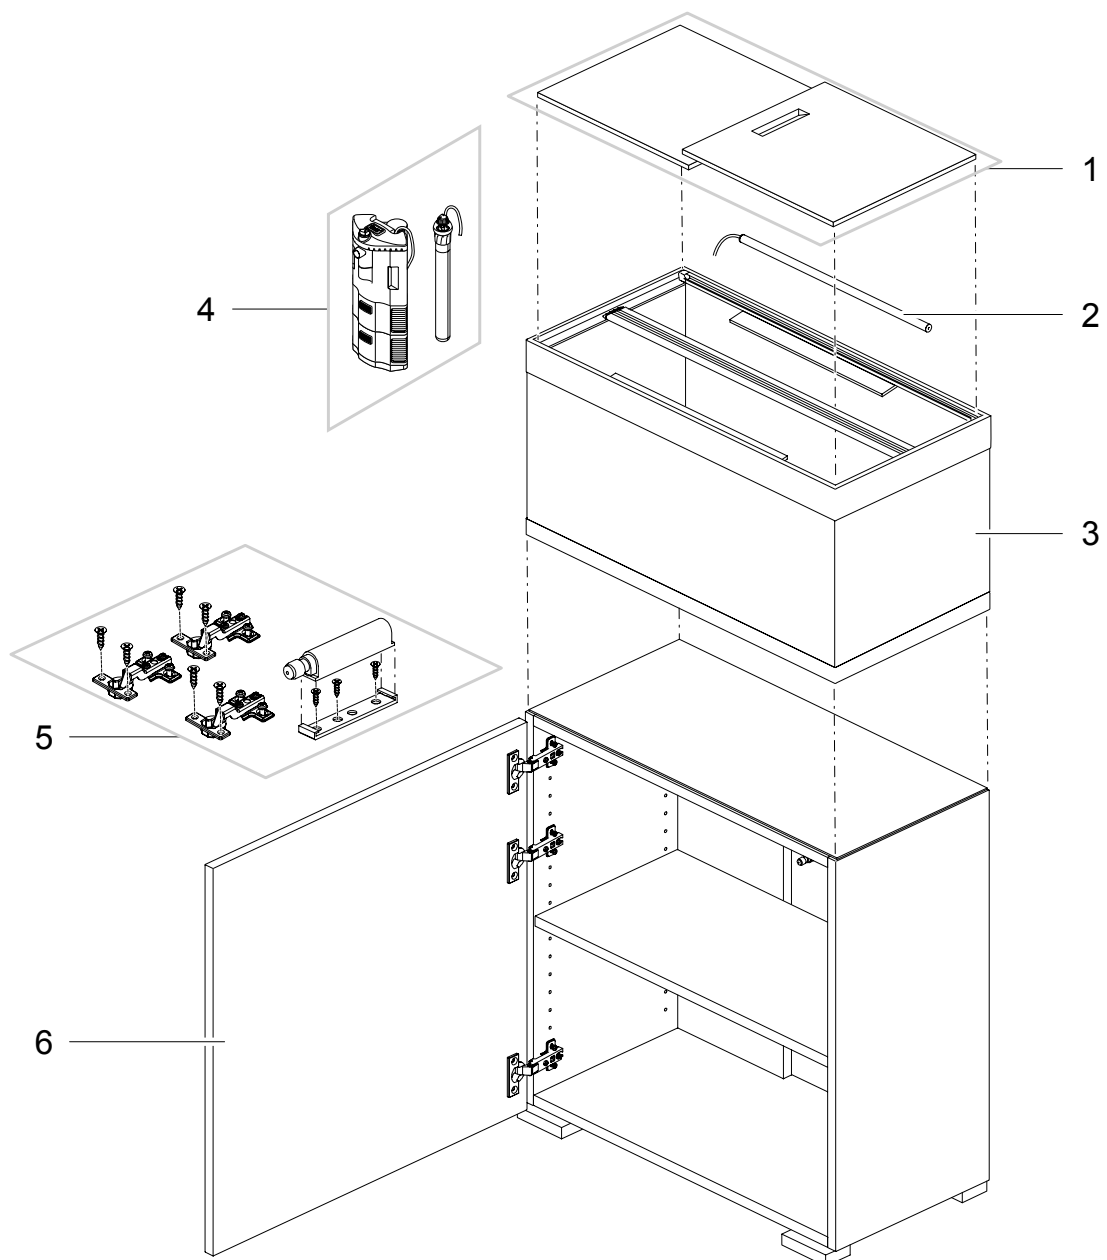

Artikelnr.	Produkt
73331	StyleLine 125 weiß Set
73332	StyleLine 125 schwarz Set
73329	StyleLine 125 Aquarium weiß
73330	StyleLine 125 Aquarium schwarz
73326	StyleLine 125 Unterschrank weiß
73325	StyleLine 125 Unterschrank schwarz
78221	StyleLine 175 Aquarium schwarz
78222	StyleLine 175 Aquarium weiß
78225	StyleLine 175 schwarz Set
78223	StyleLine 175 Unterschrank schwarz
78224	StyleLine 175 Unterschrank weiß
78226	StyleLine 175 weiß Set