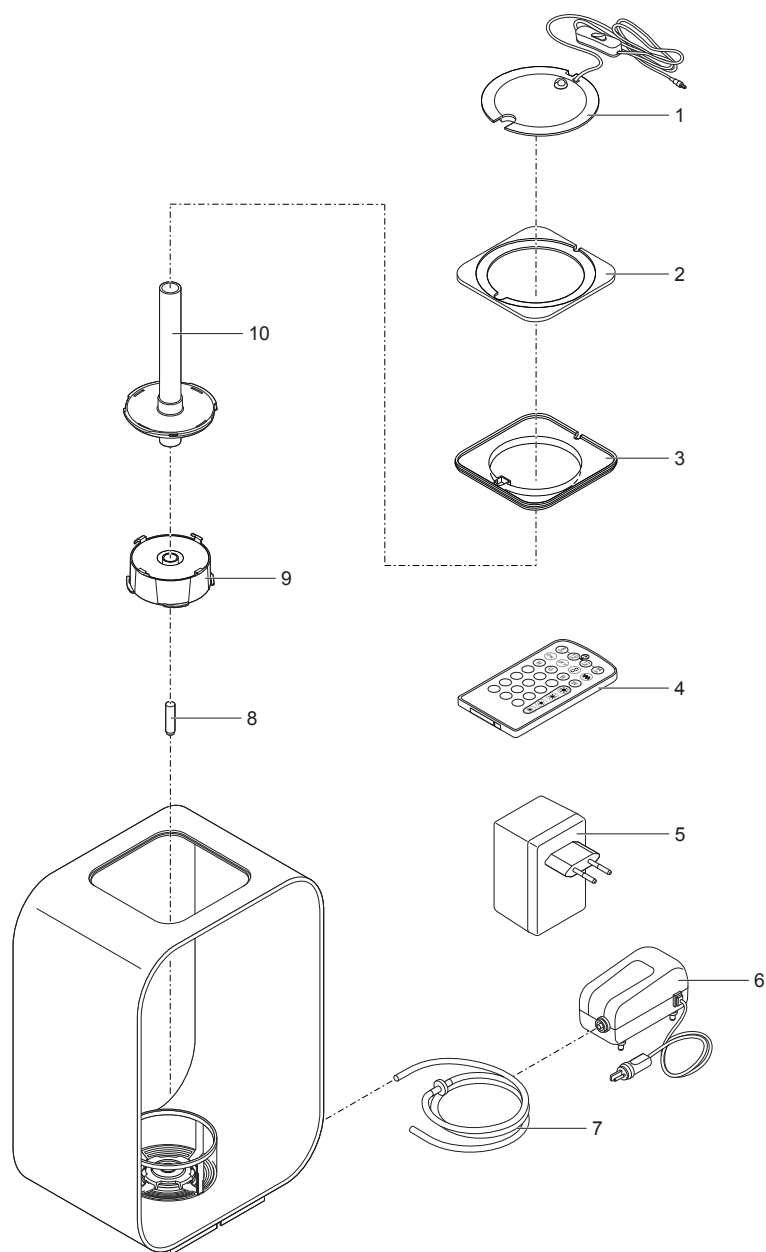

Artikelnr.	Produkt
45827	biOrb LIFE 30 MCR schwarz
45846	biOrb LIFE 30 MCR transparent
45841	biOrb LIFE 30 MCR weiß
45856	biOrb LIFE 45 MCR schwarz
45875	biOrb LIFE 45 MCR transparent
45870	biOrb LIFE 45 MCR weiß
45885	biOrb LIFE 60 MCR schwarz
45904	biOrb LIFE 60 MCR transparent
45899	biOrb LIFE 60 MCR weiß