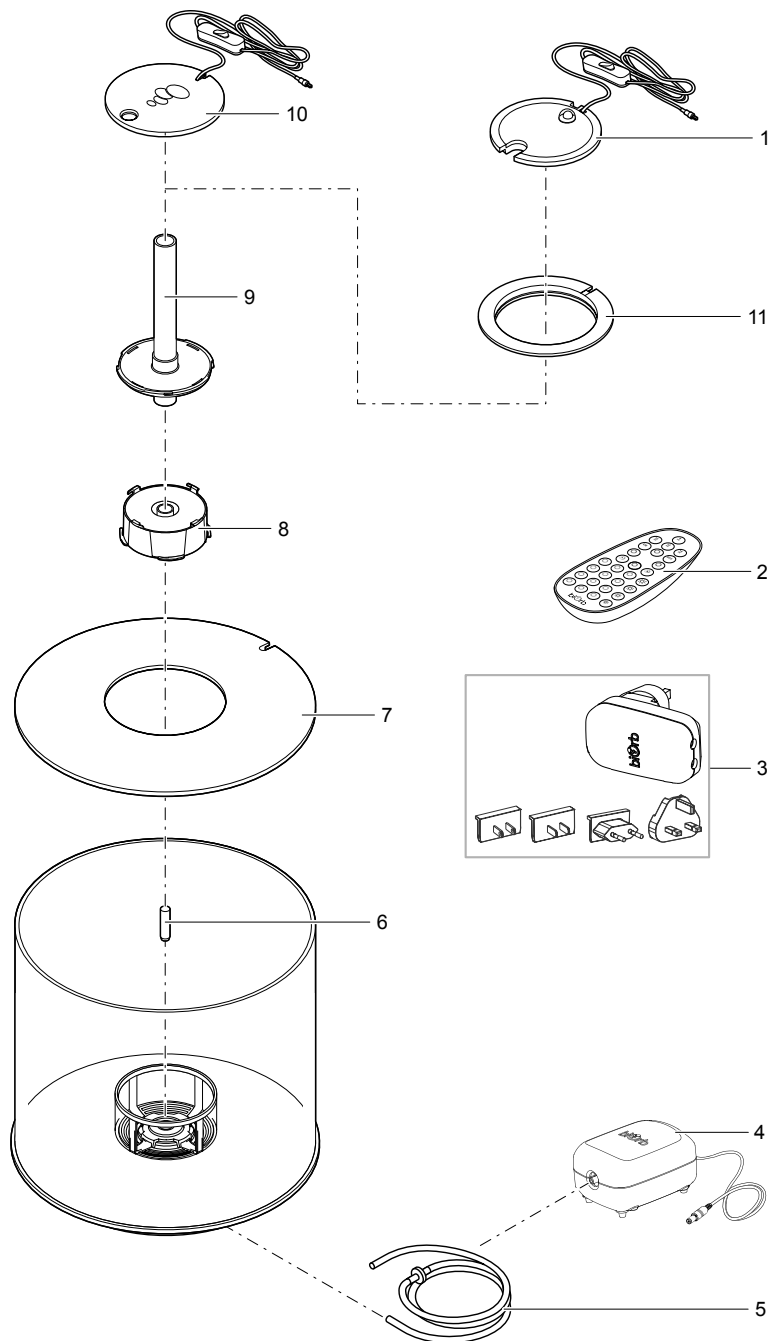

Artikelnr.	Produkt
72062	biOrb TUBE 15 LED schwarz
72063	biOrb TUBE 15 LED weiß
72066	biOrb TUBE 30 LED schwarz
72067	biOrb TUBE 30 LED weiß
72070	biOrb TUBE 35 LED schwarz
72071	biOrb TUBE 35 LED weiß
72064	biOrb TUBE 15 MCR schwarz
72065	biOrb TUBE 15 MCR weiß
72068	biOrb TUBE 30 MCR schwarz
72069	biOrb TUBE 30 MCR weiß
72072	biOrb TUBE 35 MCR schwarz
72073	biOrb TUBE 35 MCR weiß