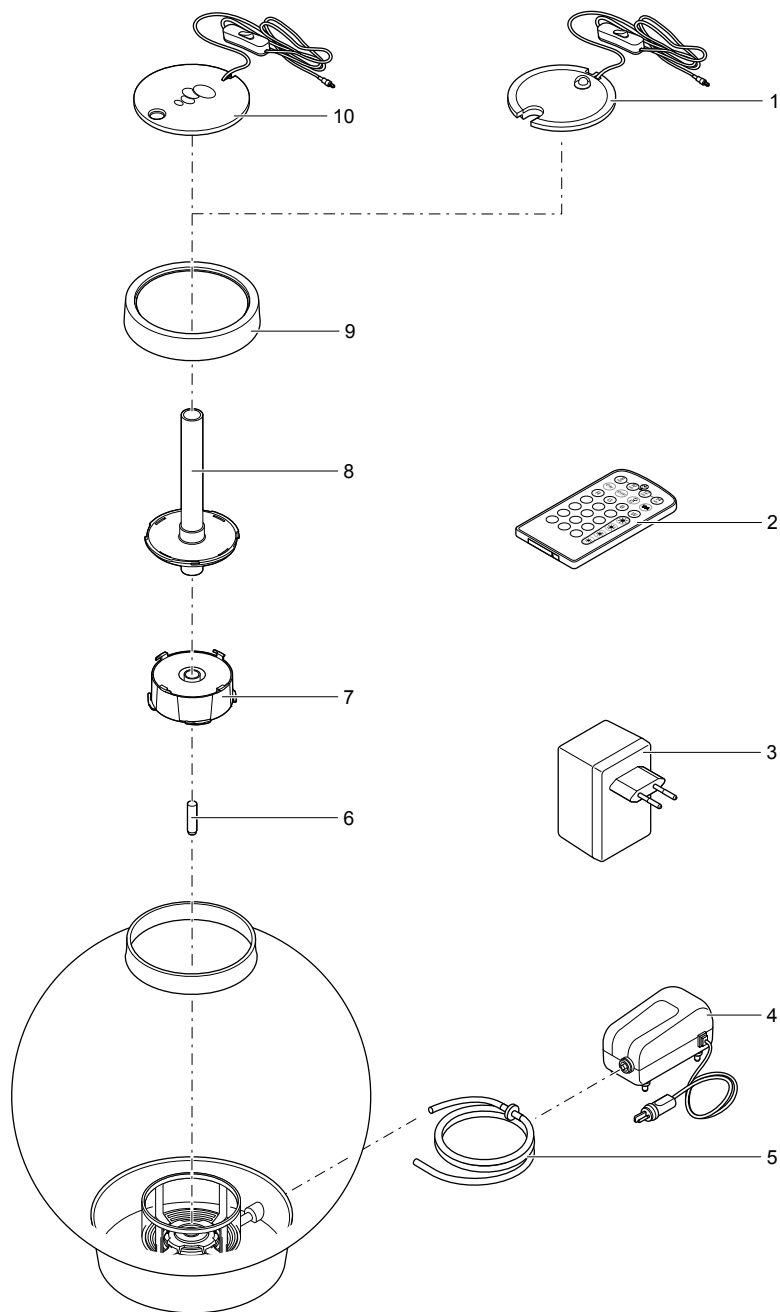

Artikelnr.	Produkt
45616	biOrb CLASSIC 15 LED schwarz
45621	biOrb CLASSIC 15 LED silber
45626	biOrb CLASSIC 15 LED weiß
45639	biOrb CLASSIC 15 MCR schwarz
45649	biOrb CLASSIC 15 MCR silber
45644	biOrb CLASSIC 15 MCR weiß
45780	biOrb CLASSIC 105 MCR schwarz
45785	biOrb CLASSIC 105 MCR silber