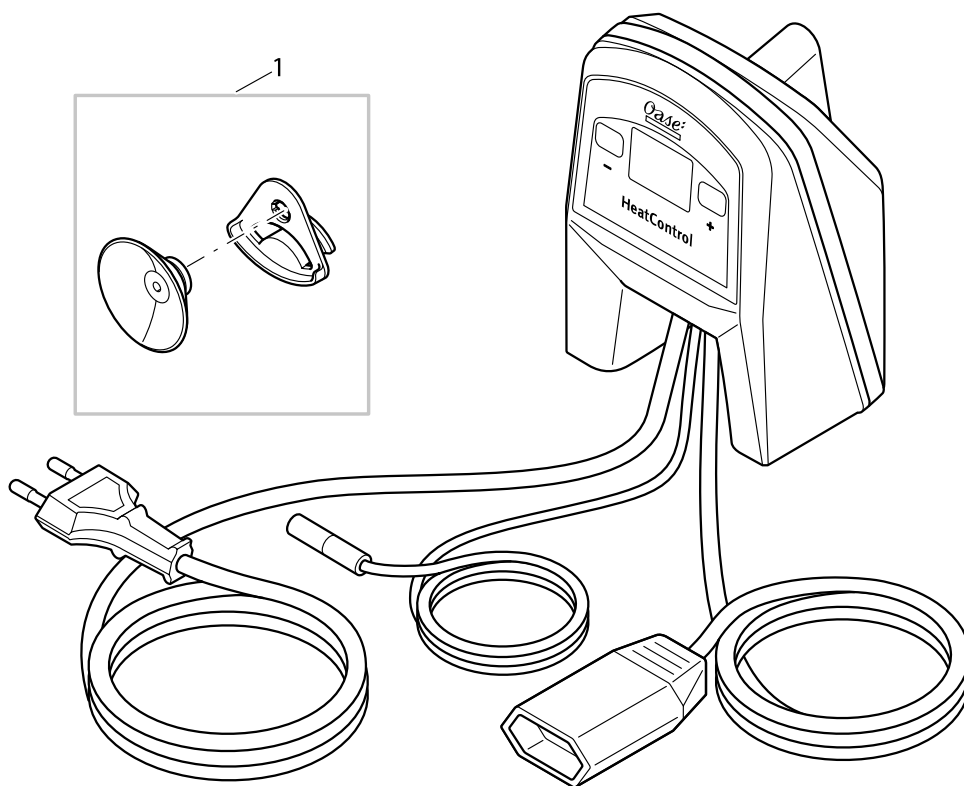

Artikelnr.	Produkt
42723	HeatControl

Pos.	Artikelnr. Produkt	Produkt	Artikelnr. Ersatzteil	Ersatzteil	Anzahl	UVP in €
1	42723	HeatControl	46164	Ersatz Klammer + Saugnapf	1	0,65