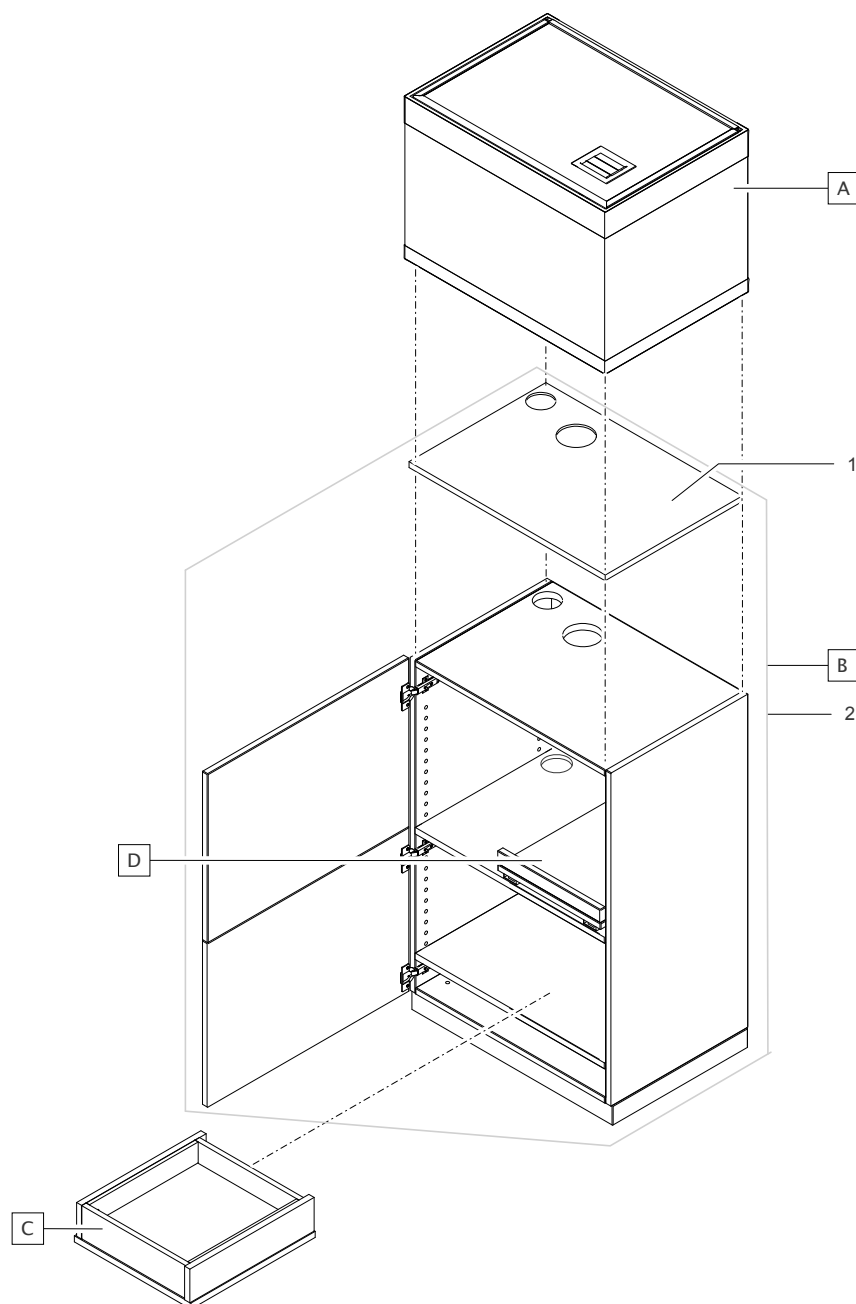

Artikelnr.	Produkt
70167	HighLine 125 anthrazit
70168	HighLine 125 Eiche
70166	HighLine 125 weiß
70170	HighLine 175 anthrazit
70171	HighLine 175 Eiche
70169	HighLine 175 weiß