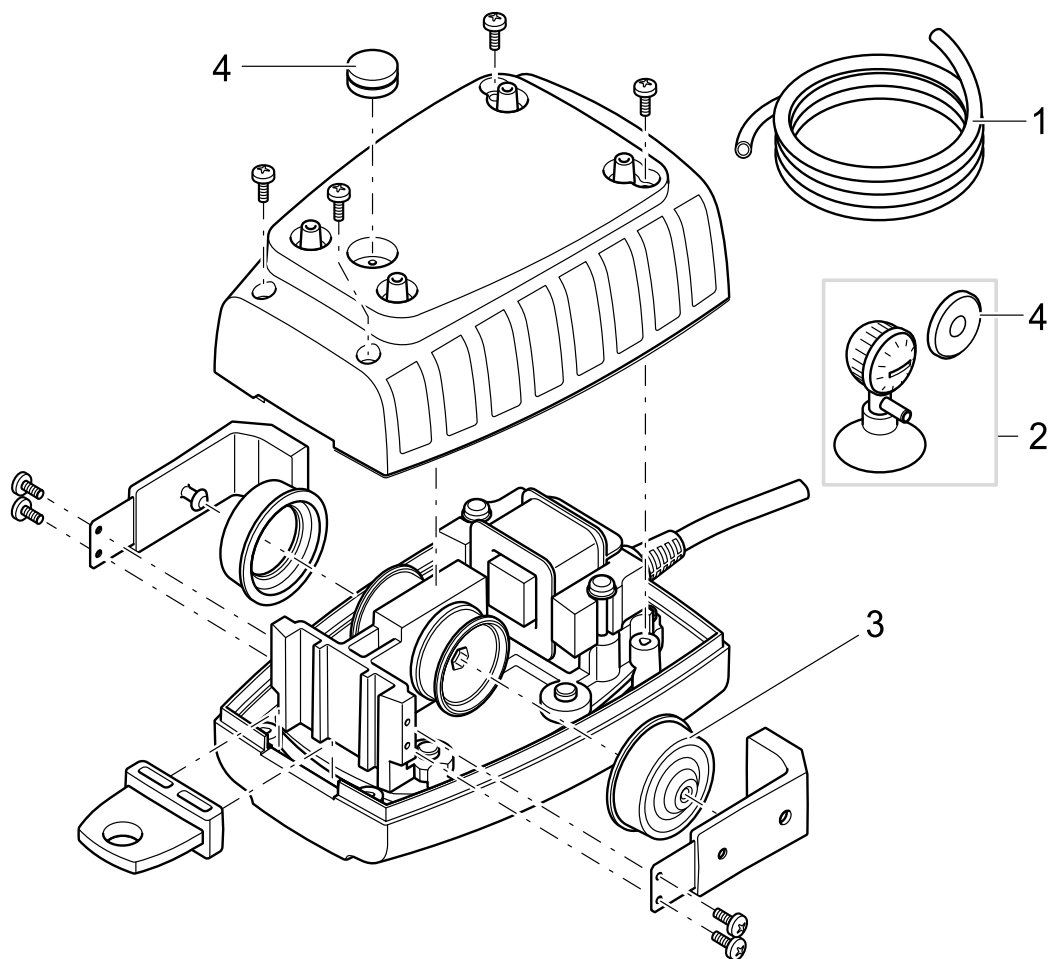

Artikelnr.	Produkt
41848	OxyMax 100
41849	OxyMax 200
41850	OxyMax 400

Pos.	Artikelnr. Produkt	Produkt	Artikelnr. Ersatzteil	Ersatzteil	Anzahl	UVP in €
	41848	OxyMax 100				
1	41849	OxyMax 200	44659	Schlauch OxyMax 4/6 mm	1	3,95
	41850	OxyMax 400				
	41848	OxyMax 100				
2	41849	OxyMax 200	44656	Ausströmer OxyMax	1	5,15
	41850	OxyMax 400				
	41848	OxyMax 100				
3	41849	OxyMax 200	44658	Ersatz Membranset OxyMax	1	13,15
	41850	OxyMax 400				
	41848	OxyMax 100				
4	41849	OxyMax 200	44657	Ersatz Luftfilterset OxyMax	1	0,95
	41850	OxyMax 400