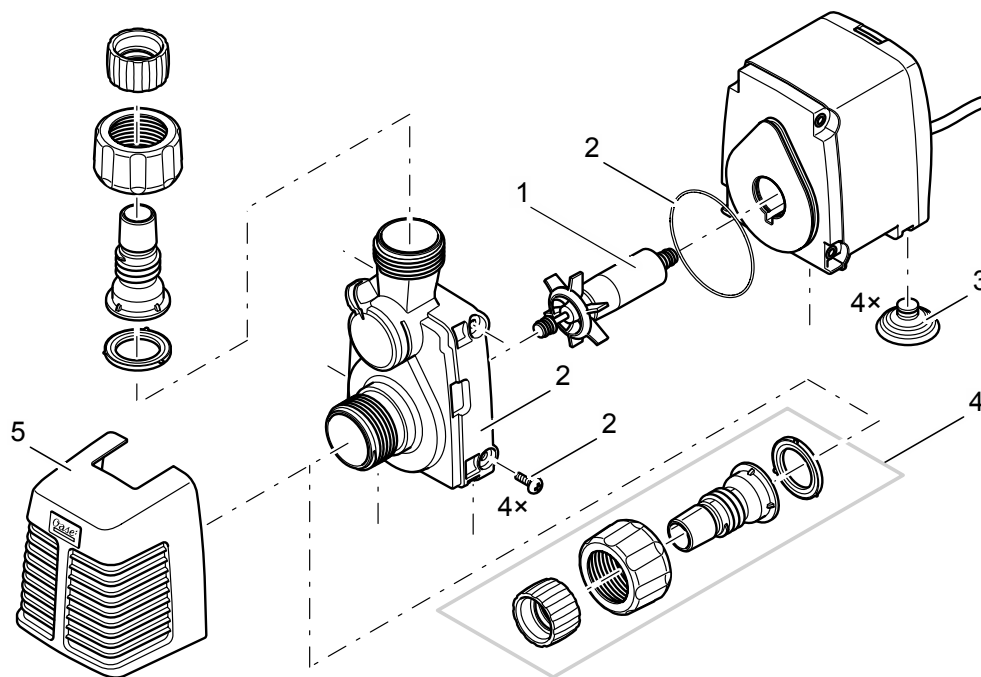

Artikelnr.	Produkt
42657	OptiMax 2000
42658	OptiMax 3000
42659	OptiMax 4000
42660	OptiMax 5000

Pos.	Artikelnr. Produkt	Produkt	Artikelnr. Ersatzteil	Ersatzteil	Anzahl	UVP in €
1	42657	OptiMax 2000	37949	Ersatzrotor 2000	1	13,15
	42658	OptiMax 3000	37950	Ersatzrotor 3000	1	14,25
	42659	OptiMax 4000	44941	Ersatzrotor 4000	1	53,95
	42660	OptiMax 5000	37951	Ersatzrotor 5000	1	60,55
2	42657	OptiMax 2000	44942	Ersatz Pumpendeckel 2000	1	6,75
	42658	OptiMax 3000	44943	Ersatz Pumpendeckel 3000	1	6,75
	42659	OptiMax 4000	44944	Ersatz Pumpendeckel 4000	1	6,75
	42660	OptiMax 5000	44945	Ersatz Pumpendeckel 5000	1	6,75
3	42657	OptiMax 2000	44949	Ersatz Saugnapf D30	1	8,35
	42658	OptiMax 3000				
	42659	OptiMax 4000				
	42660	OptiMax 5000				
4	42657	OptiMax 2000	44947	Tülle 1" - 17 mm	1	5,75
	42658	OptiMax 3000				
	42659	OptiMax 4000				
	42660	OptiMax 5000				
5	42657	OptiMax 2000	44946	Ersatz Vorfilter 2000 - 5000	1	6,55
	42658	OptiMax 3000				
	42659	OptiMax 4000				
	42660	OptiMax 5000