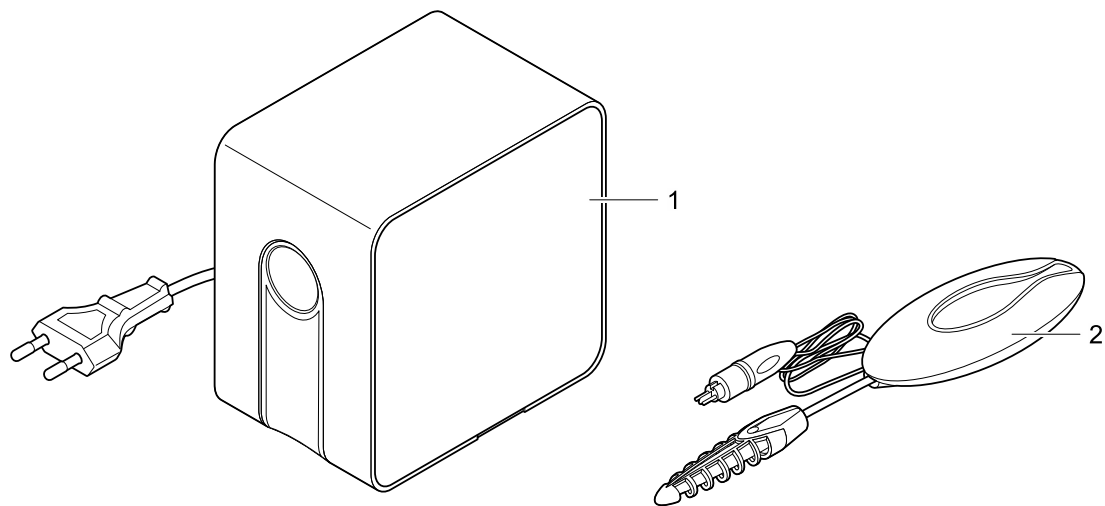

Artikelnr.	Produkt
46004	biOrb Intelligenter Heizer mit Powerbox

Pos.	Artikelnr. Produkt	Produkt	Artikelnr. Ersatzteil	Ersatzteil	Anzahl	UVP in €
1	46004	biOrb Intelligenter Heizer mit Powerbox	35842	biOrb Ersatzpowerpod Transformator 65 W	1	50,65
2	46004	biOrb Intelligenter Heizer mit Powerbox	35829	biOrb Intel. Ersatzheizer mit Sensor	1	63,85