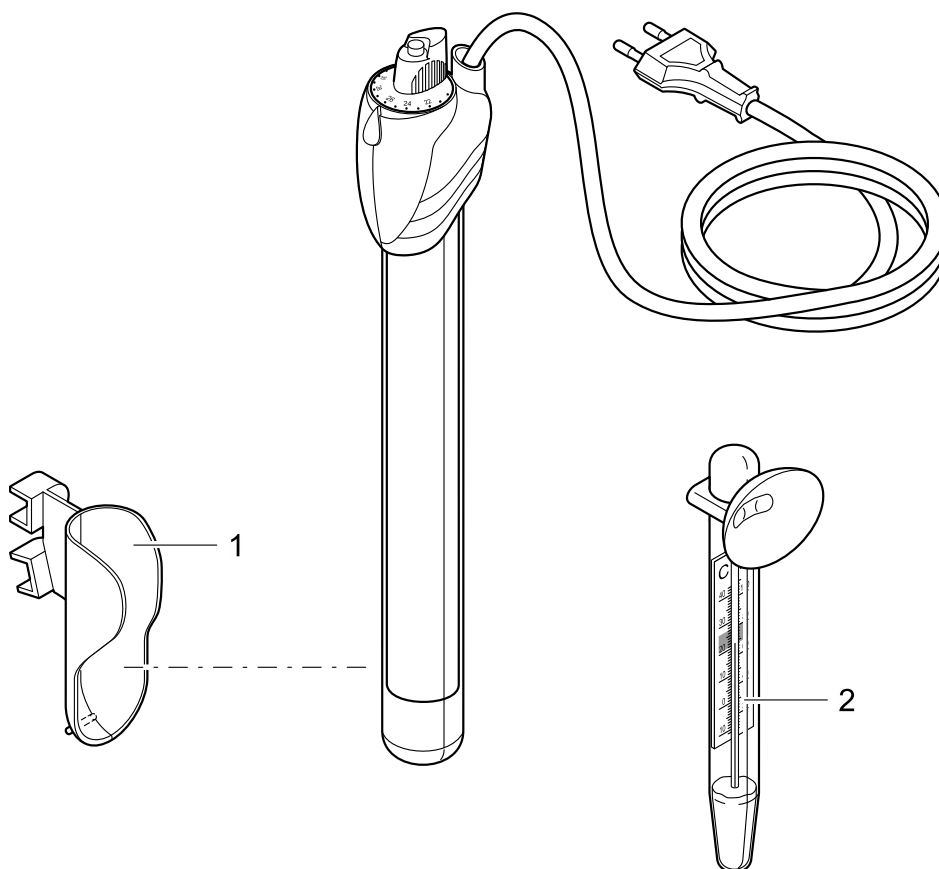

Artikelnr.	Produkt
46000	biOrb Heizer Set

Pos.	Artikelnr. Produkt	Produkt	Artikelnr. Ersatzteil	Ersatzteil	Anzahl	UVP in €
1	46000	biOrb Heizer Set	45997	biOrb Heizstab-Halterung	1	8,95
2	46000	biOrb Heizer Set	35828	biOrb Ersatz-Thermometer	1	2,05