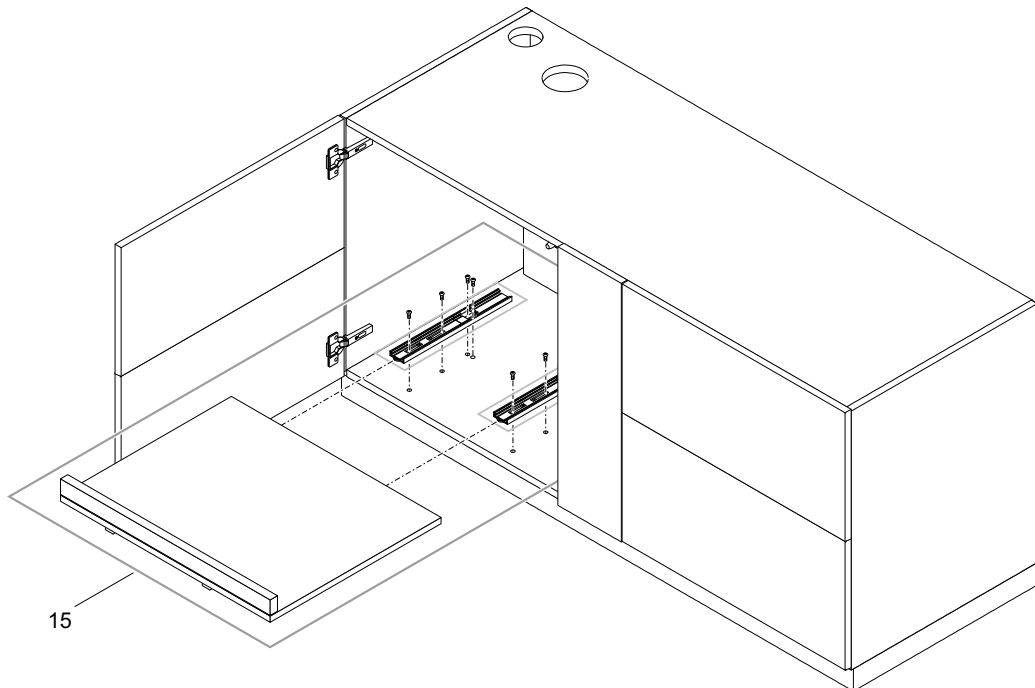

Artikelnr.	Produkt
87982	HighLine optiwhite 600 anthrazit
87980	HighLine optiwhite 600 Eiche
87977	HighLine optiwhite 600 schwarz
87978	HighLine optiwhite 600 weiß

A

B

C

D

E

Pos.	Artikelnr. Produkt	Produkt	Artikelnr. Ersatzteil	Ersatzteil	Anzahl	UVP in €
1	87977	HighLine optiwhite 600 schwarz	90022	HighLine 600 Deckplatte Schrank	1	27,25
	87978	HighLine optiwhite 600 weiß				
	87980	HighLine optiwhite 600 Eiche				
	87982	HighLine optiwhite 600 anthrazit				
2	87977	HighLine optiwhite 600 schwarz	88004	HighLine 600 Unterschrank schwarz	1	1426,95
	87978	HighLine optiwhite 600 weiß	88007	HighLine 600 Unterschrank weiß	1	1999,95
	87980	HighLine optiwhite 600 Eiche	88017	HighLine 600 Unterschrank Eiche	1	1999,95
	87982	HighLine optiwhite 600 anthrazit	88005	HighLine 600 Unterschrank anthrazit	1	1999,95
3	87977	HighLine optiwhite 600 schwarz	87994	HighLine optiwhite 600 Aquarium	1	1323,05
	87978	HighLine optiwhite 600 weiß				
	87980	HighLine optiwhite 600 Eiche				
	87982	HighLine optiwhite 600 anthrazit				
4	87977	HighLine optiwhite 600 schwarz	75622	Ersatz Dichtung Set HighLine	1	5,15
	87978	HighLine optiwhite 600 weiß				
	87980	HighLine optiwhite 600 Eiche				
	87982	HighLine optiwhite 600 anthrazit				
5	87977	HighLine optiwhite 600 schwarz	70937	HighLine Zubehörset Aquarium	1	70,85
	87978	HighLine optiwhite 600 weiß				
	87980	HighLine optiwhite 600 Eiche				
	87982	HighLine optiwhite 600 anthrazit				
6	87977	HighLine optiwhite 600 schwarz	49591	HighLine Push-Beschlagset Aquarium	1	23,95
	87978	HighLine optiwhite 600 weiß				
	87980	HighLine optiwhite 600 Eiche				
	87982	HighLine optiwhite 600 anthrazit				
7	87977	HighLine optiwhite 600 schwarz	70435	Scharnier-Set HighLine Tür	1	12,55
	87978	HighLine optiwhite 600 weiß				
	87980	HighLine optiwhite 600 Eiche				
	87982	HighLine optiwhite 600 anthrazit				
8	87977	HighLine optiwhite 600 schwarz	89835	HighLine 600 Ersatzabdeckung Aquarium	1	3,55
	87978	HighLine optiwhite 600 weiß				
	87980	HighLine optiwhite 600 Eiche				
	87982	HighLine optiwhite 600 anthrazit				
9	87977	HighLine optiwhite 600 schwarz	49592	HighLine Push-Beschlagset Unterschrank	1	12,55
	87978	HighLine optiwhite 600 weiß				
	87980	HighLine optiwhite 600 Eiche				
	87982	HighLine optiwhite 600 anthrazit				
10	87977	HighLine optiwhite 600 schwarz	89840	HighLine 600 Ersatzsockelrahmen	1	331,75
	87978	HighLine optiwhite 600 weiß				
	87980	HighLine optiwhite 600 Eiche				
	87982	HighLine optiwhite 600 anthrazit				
11	87977	HighLine optiwhite 600 schwarz	49589	HighLine Ersatz-Stellfuß-Set	1	12,55
	87978	HighLine optiwhite 600 weiß				
	87980	HighLine optiwhite 600 Eiche				
	87982	HighLine optiwhite 600 anthrazit				
12	87977	HighLine optiwhite 600 schwarz	89907	HighLine 600 Ersatztür schwarz	1	279,25
	87978	HighLine optiwhite 600 weiß	89998	HighLine 600 Ersatztür weiß	1	279,25
	87980	HighLine optiwhite 600 Eiche	70045	HighLine 600 Ersatztür Eiche	1	279,25
	87982	HighLine optiwhite 600 anthrazit	71843	HighLine 600 Ersatztür anthrazit	1	279,25