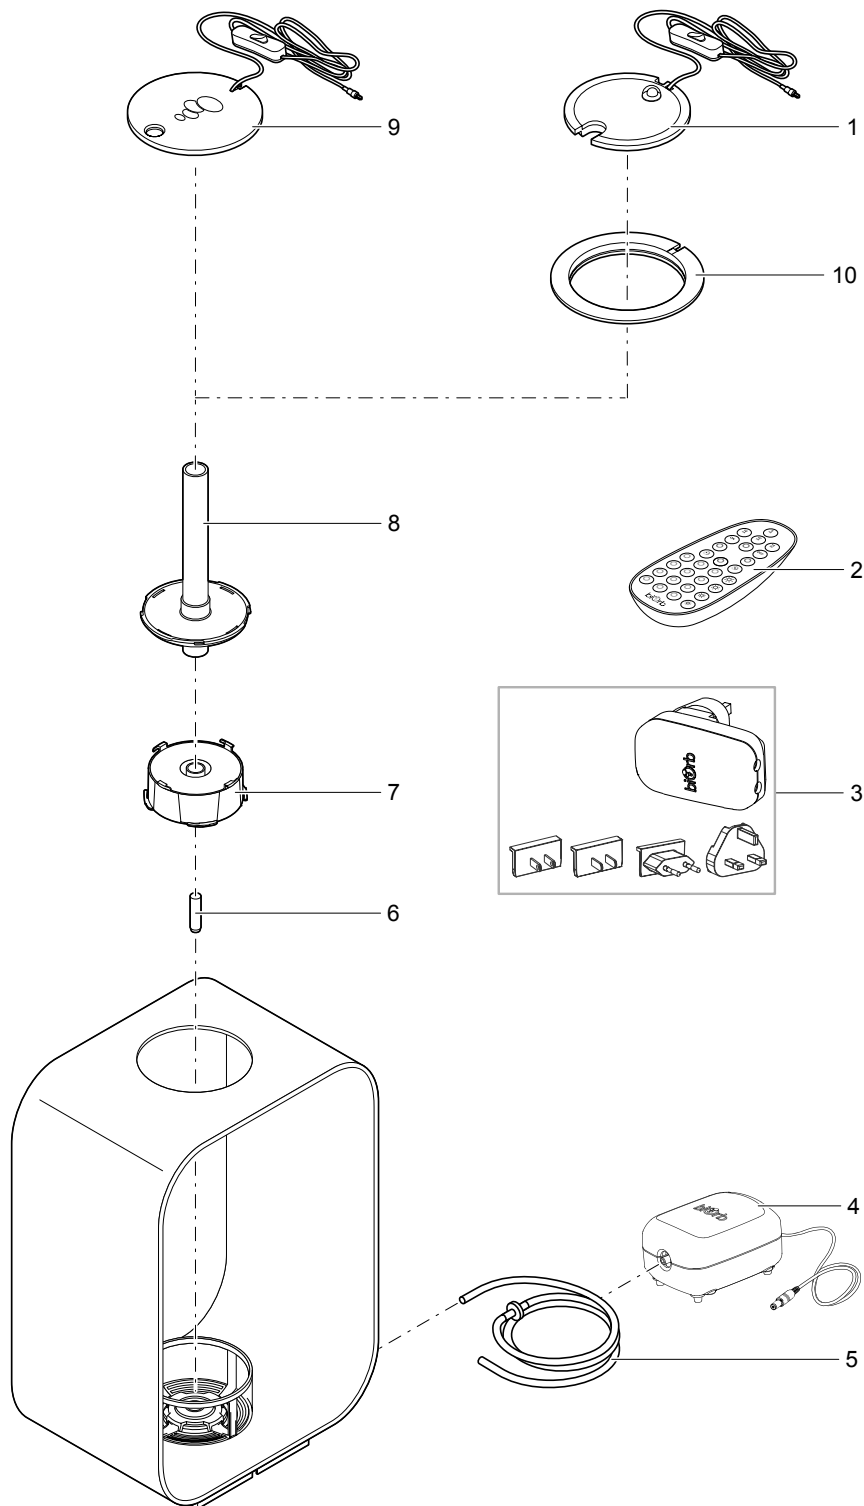

Artikelnr.	Produkt
72054	biOrb LIFE 30 MCR schwarz
72053	biOrb LIFE 30 MCR transparent
72055	biOrb LIFE 30 MCR weiß
72057	biOrb LIFE 45 MCR schwarz
72056	biOrb LIFE 45 MCR transparent
72058	biOrb LIFE 45 MCR weiß
72060	biOrb LIFE 60 MCR schwarz
72059	biOrb LIFE 60 MCR transparent
72061	biOrb LIFE 60 MCR weiß