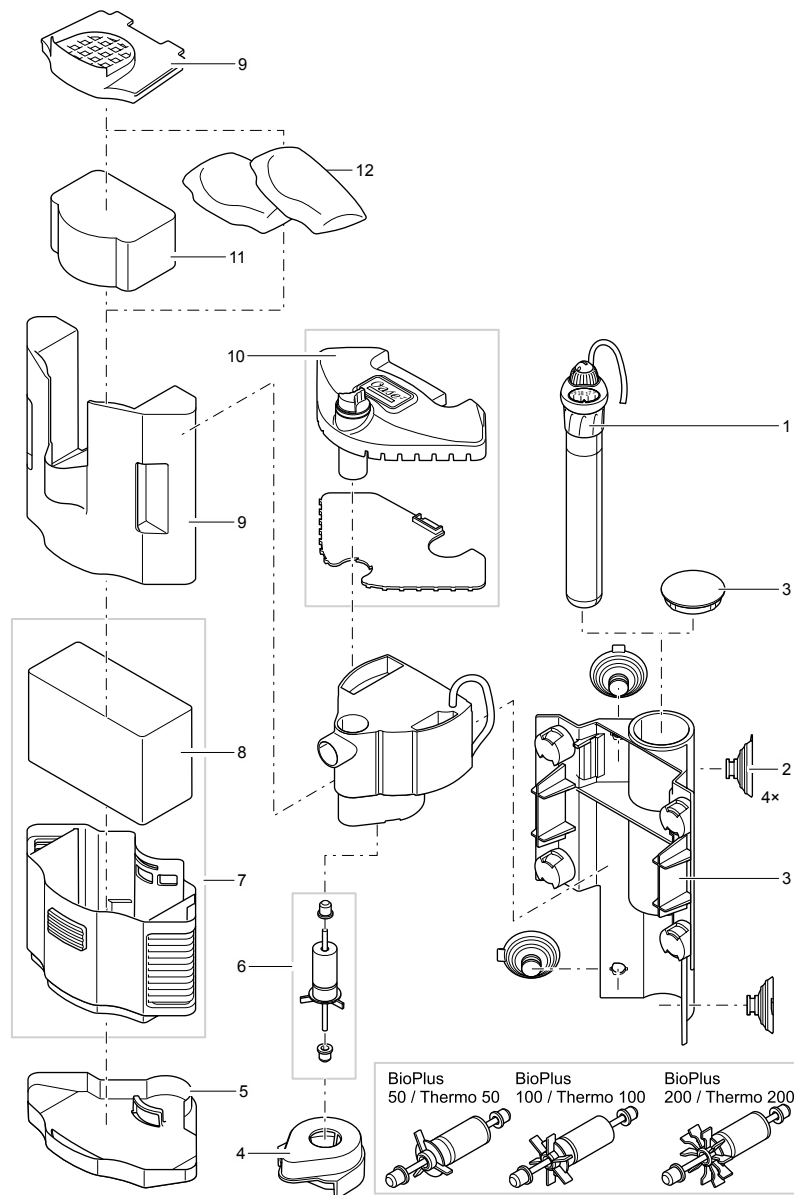

Artikelnr.	Produkt
42233	BioPlus 50
42234	BioPlus 100
42235	BioPlus 200
42236	BioPlus Thermo 50
42237	BioPlus Thermo 100
42238	BioPlus Thermo 200