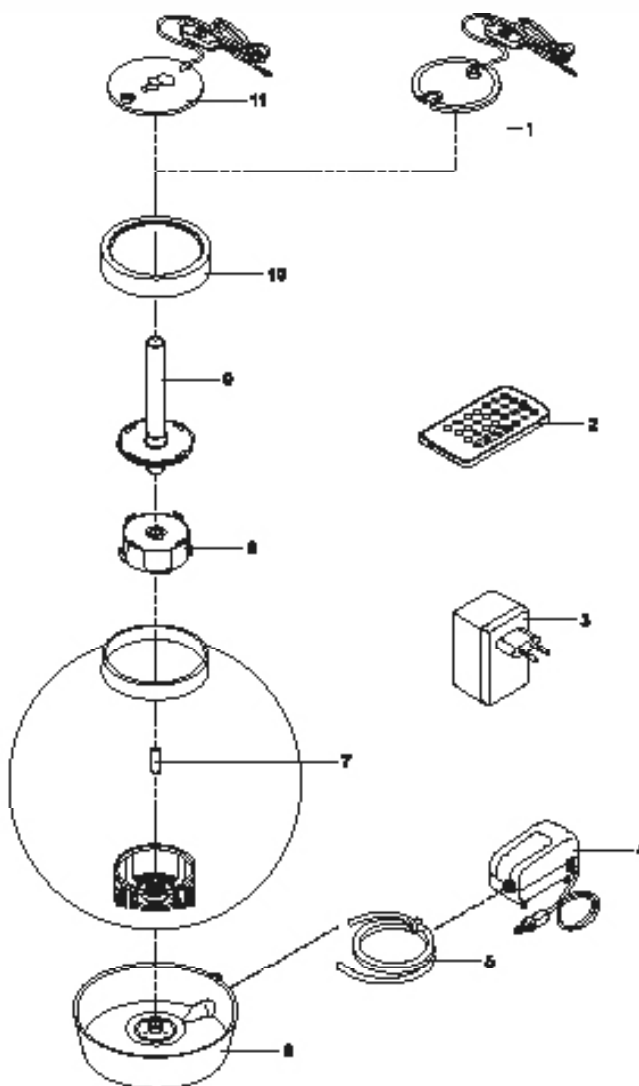

Artikelnr.	Produkt
45664	biOrb CLASSIC 30 LED schwarz
45669	biOrb CLASSIC 30 LED silber
45678	biOrb CLASSIC 30 LED Thermo schwarz
45681	biOrb CLASSIC 30 LED Thermo silber
45684	biOrb CLASSIC 30 LED Thermo weiß
45674	biOrb CLASSIC 30 LED weiß
45723	biOrb CLASSIC 60 LED schwarz
45728	biOrb CLASSIC 60 LED silber
45737	biOrb CLASSIC 60 LED Thermo schwarz
45740	biOrb CLASSIC 60 LED Thermo silber
45743	biOrb CLASSIC 60 LED Thermo weiß
45733	biOrb CLASSIC 60 LED weiß
45688	biOrb CLASSIC 30 MCR schwarz
45693	biOrb CLASSIC 30 MCR silber
45698	biOrb CLASSIC 30 MCR weiß
45752	biOrb CLASSIC 60 MCR schwarz
45747	biOrb CLASSIC 60 MCR silber
45757	biOrb CLASSIC 60 MCR weiß