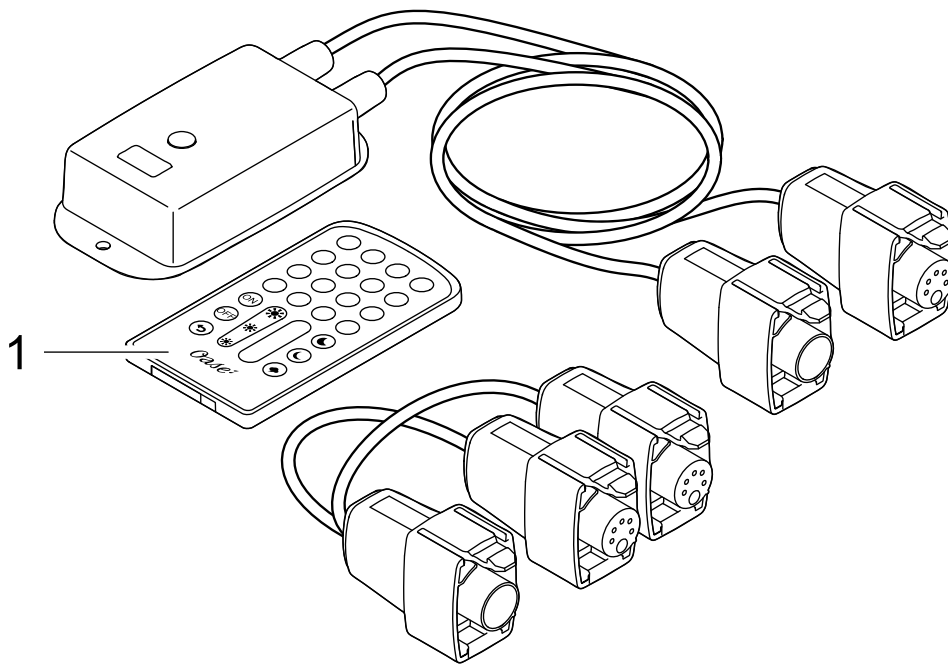

Artikelnr.	Produkt
33886	IR Control Set

Pos.	Artikelnr. Produkt	Produkt	Artikelnr. Ersatzteil	Ersatzteil	Anzahl	UVP in €
1	33886	IR Control Set	36232	IR Sender HighLine LED	1	4,65