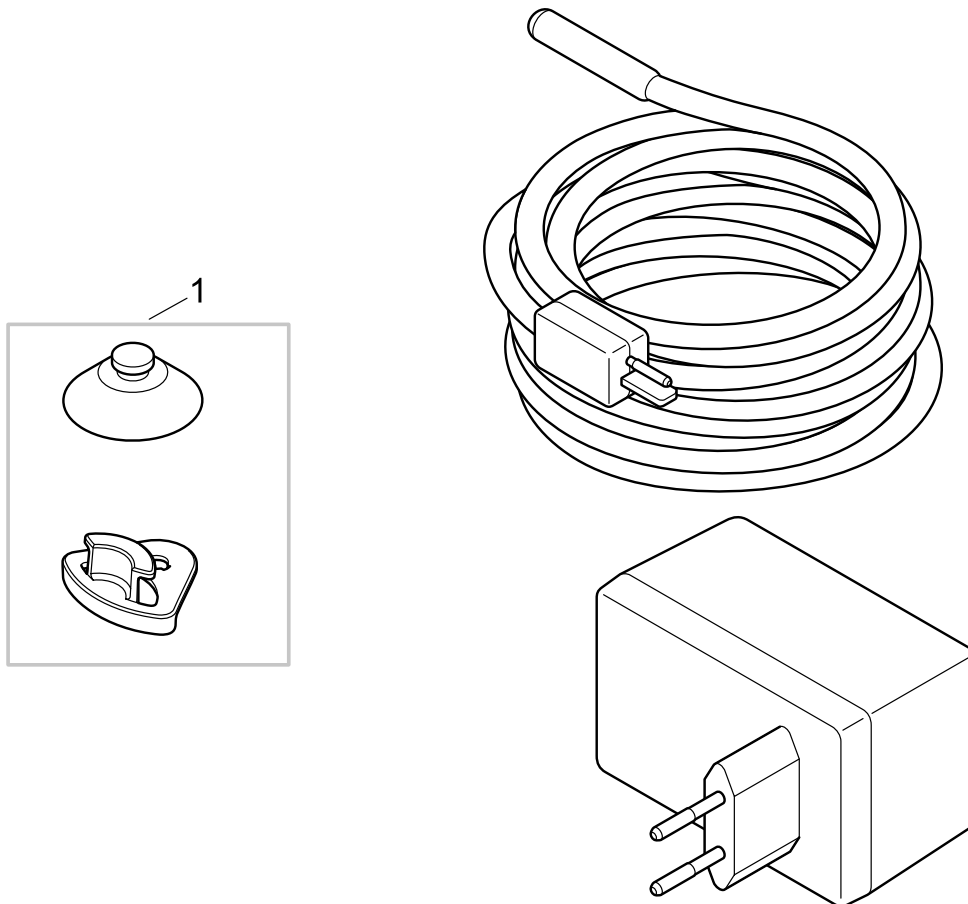

Artikelnr.	Produkt
42715	HeatUp Basis 10 W
42716	HeatUp Basis 15 W
42718	HeatUp Basis 20 W

Pos.	Artikelnr. Produkt	Produkt	Artikelnr. Ersatzteil	Ersatzteil	Anzahl	UVP in €
	42715	HeatUp Basis 10 W				
1	42716	HeatUp Basis 15 W	46164	Ersatz Klammer + Saugnapf	1	0,65
	42718	HeatUp Basis 20 W