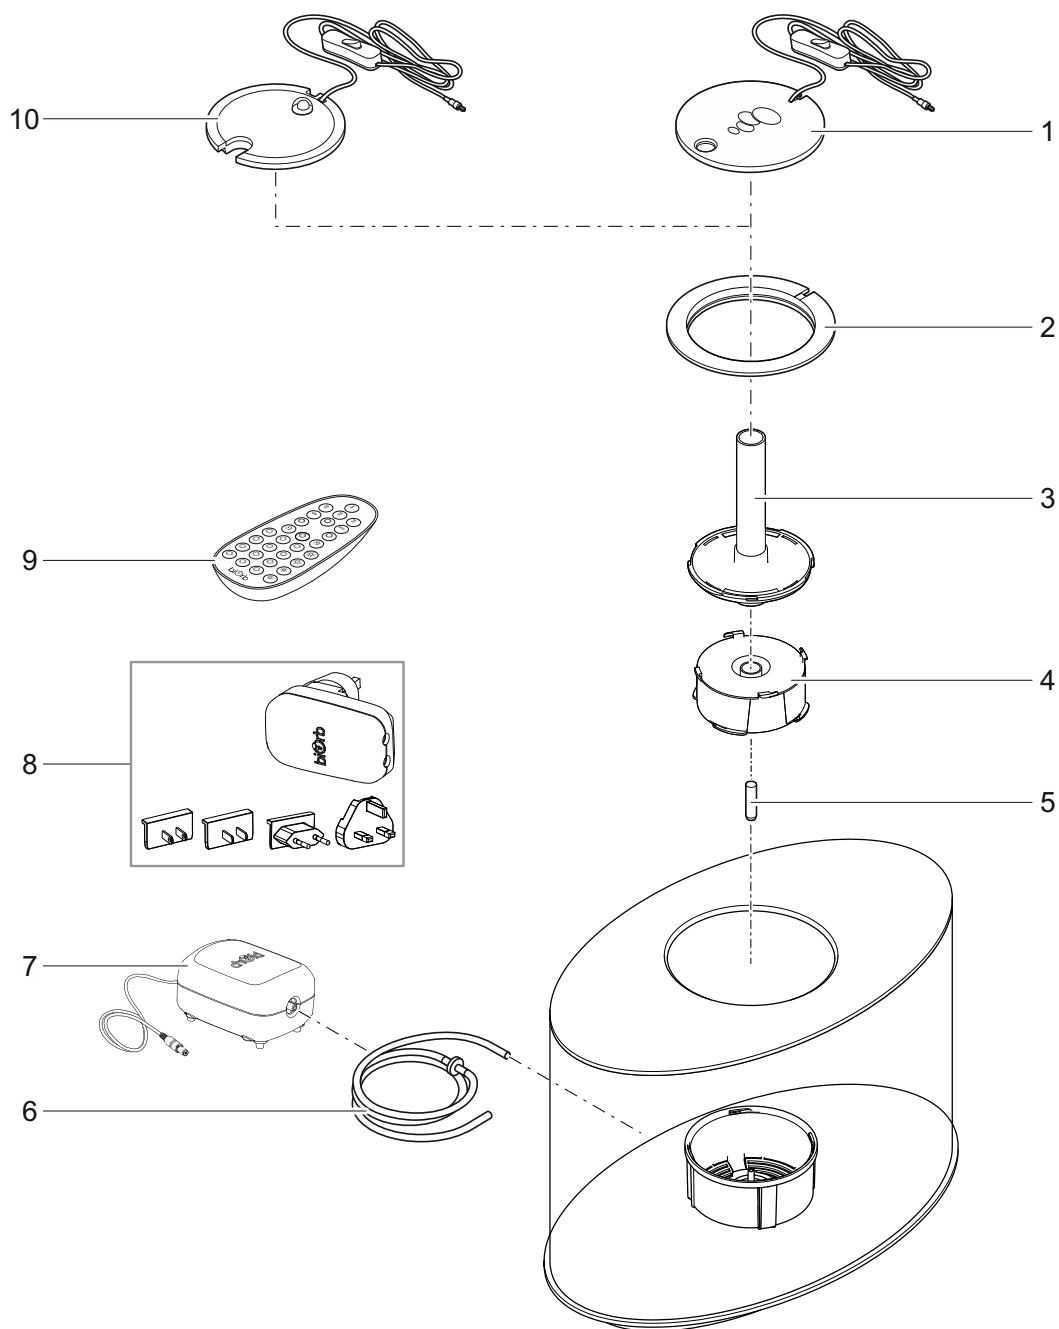

Artikelnr.	Produkt
86425	biOrb LOOP 15 LED schwarz
86414	biOrb LOOP 15 LED weiß
86446	biOrb LOOP 30 LED schwarz
86415	biOrb LOOP 30 LED weiß
86473	biOrb LOOP 15 MCR schwarz
86469	biOrb LOOP 15 MCR weiß
86477	biOrb LOOP 30 MCR schwarz
86470	biOrb LOOP 30 MCR weiß