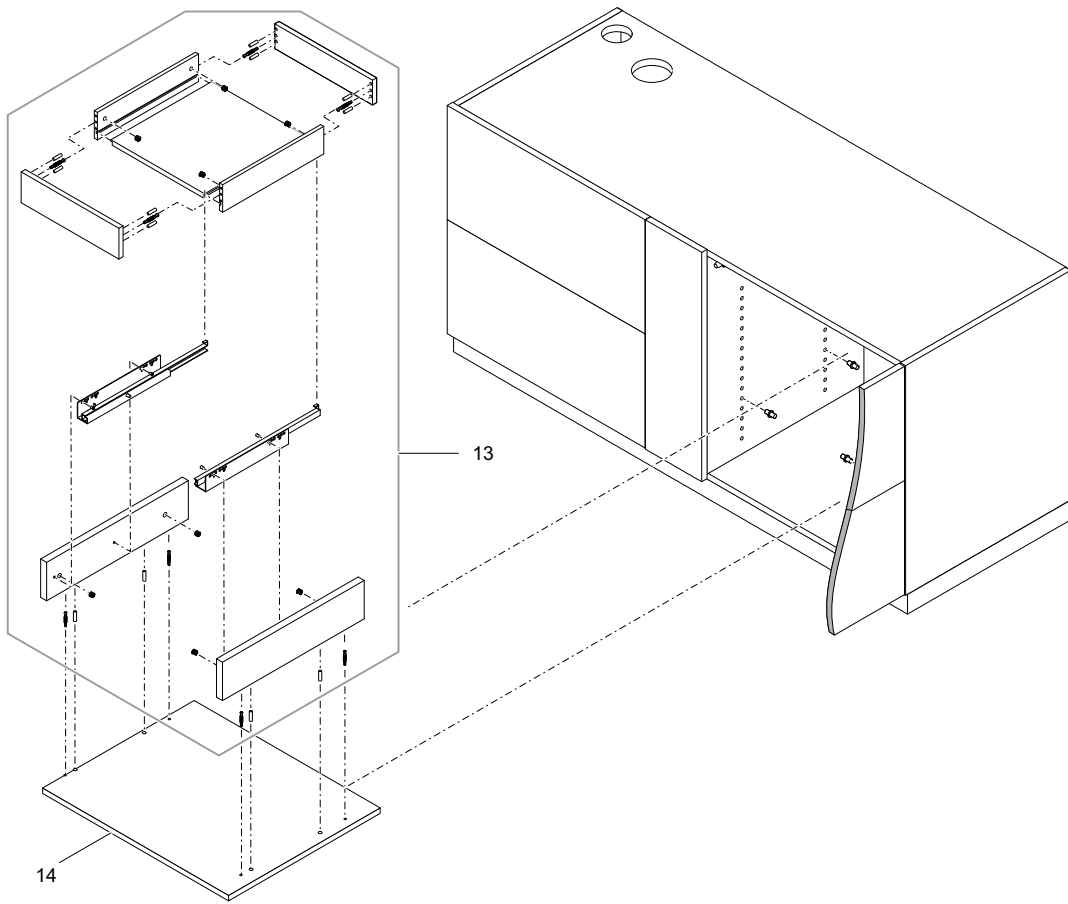

Artikelnr.	Produkt
87982	HighLine optiwhite 600 anthrazit
87980	HighLine optiwhite 600 Eiche
87977	HighLine optiwhite 600 schwarz
87978	HighLine optiwhite 600 weiß

A

B

C

D

E

Pos.	Artikelnr. Produkt	Produkt	Artikelnr. Ersatzteil	Ersatzteil	Anzahl	UVP in €
1	87977	HighLine optiwhite 600 schwarz	90022	HighLine 600 Deckplatte Schrank	1	27,25
	87978	HighLine optiwhite 600 weiß				
	87980	HighLine optiwhite 600 Eiche				
	87982	HighLine optiwhite 600 anthrazit				
2	87977	HighLine optiwhite 600 schwarz	88004	HighLine 600 Unterschrank schwarz	1	1426,95
	87978	HighLine optiwhite 600 weiß	88007	HighLine 600 Unterschrank weiß	1	1999,95
	87980	HighLine optiwhite 600 Eiche	88017	HighLine 600 Unterschrank Eiche	1	1999,95
	87982	HighLine optiwhite 600 anthrazit	88005	HighLine 600 Unterschrank anthrazit	1	1999,95
3	87977	HighLine optiwhite 600 schwarz	87994	HighLine optiwhite 600 Aquarium	1	1323,05
	87978	HighLine optiwhite 600 weiß				
	87980	HighLine optiwhite 600 Eiche				
	87982	HighLine optiwhite 600 anthrazit				
4	87977	HighLine optiwhite 600 schwarz	75622	Ersatz Dichtung Set HighLine	1	5,15
	87978	HighLine optiwhite 600 weiß				
	87980	HighLine optiwhite 600 Eiche				
	87982	HighLine optiwhite 600 anthrazit				
5	87977	HighLine optiwhite 600 schwarz	70937	HighLine Zubehörset Aquarium	1	70,85
	87978	HighLine optiwhite 600 weiß				
	87980	HighLine optiwhite 600 Eiche				
	87982	HighLine optiwhite 600 anthrazit				
6	87977	HighLine optiwhite 600 schwarz	49591	HighLine Push-Beschlagset Aquarium	1	23,95
	87978	HighLine optiwhite 600 weiß				
	87980	HighLine optiwhite 600 Eiche				
	87982	HighLine optiwhite 600 anthrazit				
7	87977	HighLine optiwhite 600 schwarz	70435	Scharnier-Set HighLine Tür	1	12,55
	87978	HighLine optiwhite 600 weiß				
	87980	HighLine optiwhite 600 Eiche				
	87982	HighLine optiwhite 600 anthrazit				
8	87977	HighLine optiwhite 600 schwarz	89835	HighLine 600 Ersatzabdeckung Aquarium	1	3,55
	87978	HighLine optiwhite 600 weiß				
	87980	HighLine optiwhite 600 Eiche				
	87982	HighLine optiwhite 600 anthrazit				
9	87977	HighLine optiwhite 600 schwarz	49592	HighLine Push-Beschlagset Unterschrank	1	12,55
	87978	HighLine optiwhite 600 weiß				
	87980	HighLine optiwhite 600 Eiche				
	87982	HighLine optiwhite 600 anthrazit				
10	87977	HighLine optiwhite 600 schwarz	89840	HighLine 600 Ersatzsockelrahmen	1	331,75
	87978	HighLine optiwhite 600 weiß				
	87980	HighLine optiwhite 600 Eiche				
	87982	HighLine optiwhite 600 anthrazit				
11	87977	HighLine optiwhite 600 schwarz	49589	HighLine Ersatz-Stellfuß-Set	1	12,55
	87978	HighLine optiwhite 600 weiß				
	87980	HighLine optiwhite 600 Eiche				
	87982	HighLine optiwhite 600 anthrazit				
12	87977	HighLine optiwhite 600 schwarz	89907	HighLine 600 Ersatztür schwarz	1	279,25
	87978	HighLine optiwhite 600 weiß	89998	HighLine 600 Ersatztür weiß	1	279,25
	87980	HighLine optiwhite 600 Eiche	70045	HighLine 600 Ersatztür Eiche	1	279,25
	87982	HighLine optiwhite 600 anthrazit	71843	HighLine 600 Ersatztür anthrazit	1	279,25