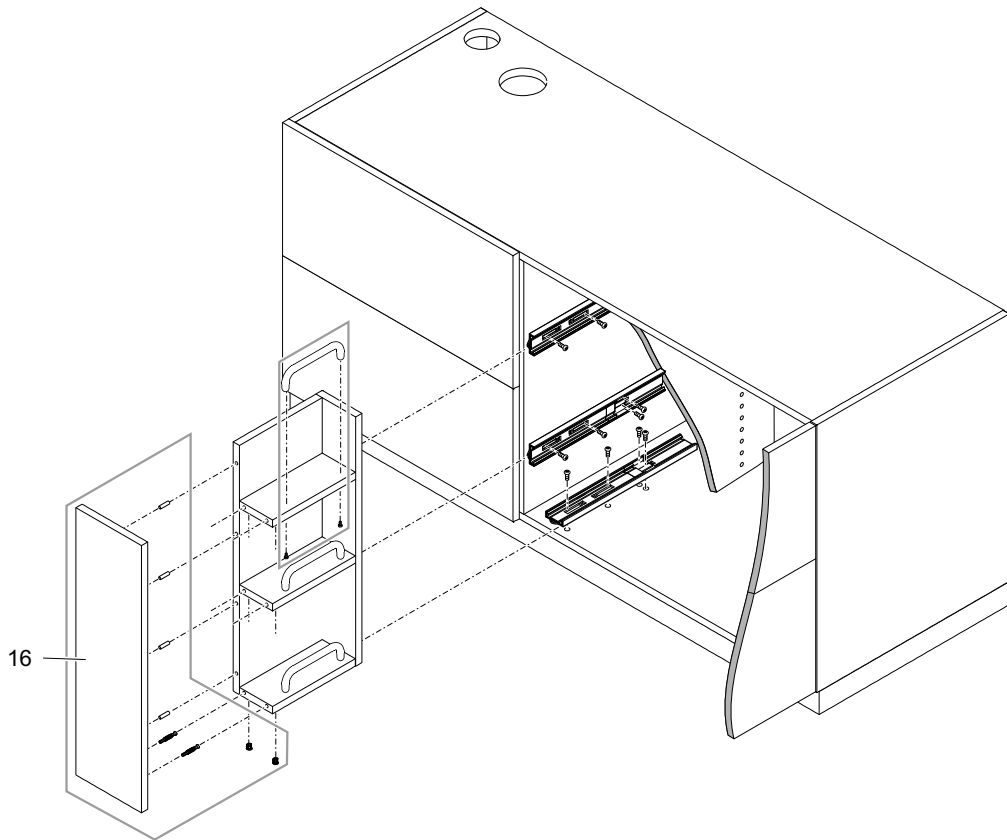

Artikelnr.	Produkt
87982	HighLine optiwhite 600 anthrazit
87980	HighLine optiwhite 600 Eiche
87977	HighLine optiwhite 600 schwarz
87978	HighLine optiwhite 600 weiß

A

B

C

D

E

Pos.	Artikelnr. Produkt	Produkt	Artikelnr. Ersatzteil	Ersatzteil	Anzahl	UVP in €
1	87977	HighLine optiwhite 600 schwarz	90022	HighLine 600 Deckplatte Schrank	1	27,25
	87978	HighLine optiwhite 600 weiß				
	87980	HighLine optiwhite 600 Eiche				
	87982	HighLine optiwhite 600 anthrazit				
2	87977	HighLine optiwhite 600 schwarz	88004	HighLine 600 Unterschrank schwarz	1	1426,95
	87978	HighLine optiwhite 600 weiß	88007	HighLine 600 Unterschrank weiß	1	1999,95
	87980	HighLine optiwhite 600 Eiche	88017	HighLine 600 Unterschrank Eiche	1	1999,95
	87982	HighLine optiwhite 600 anthrazit	88005	HighLine 600 Unterschrank anthrazit	1	1999,95
3	87977	HighLine optiwhite 600 schwarz	87994	HighLine optiwhite 600 Aquarium	1	1323,05
	87978	HighLine optiwhite 600 weiß				
	87980	HighLine optiwhite 600 Eiche				
	87982	HighLine optiwhite 600 anthrazit				
4	87977	HighLine optiwhite 600 schwarz	75622	Ersatz Dichtung Set HighLine	1	5,15
	87978	HighLine optiwhite 600 weiß				
	87980	HighLine optiwhite 600 Eiche				
	87982	HighLine optiwhite 600 anthrazit				
5	87977	HighLine optiwhite 600 schwarz	70937	HighLine Zubehörset Aquarium	1	70,85
	87978	HighLine optiwhite 600 weiß				
	87980	HighLine optiwhite 600 Eiche				
	87982	HighLine optiwhite 600 anthrazit				
6	87977	HighLine optiwhite 600 schwarz	49591	HighLine Push-Beschlagset Aquarium	1	23,95
	87978	HighLine optiwhite 600 weiß				
	87980	HighLine optiwhite 600 Eiche				
	87982	HighLine optiwhite 600 anthrazit				
7	87977	HighLine optiwhite 600 schwarz	70435	Scharnier-Set HighLine Tür	1	12,55
	87978	HighLine optiwhite 600 weiß				
	87980	HighLine optiwhite 600 Eiche				
	87982	HighLine optiwhite 600 anthrazit				
8	87977	HighLine optiwhite 600 schwarz	89835	HighLine 600 Ersatzabdeckung Aquarium	1	3,55
	87978	HighLine optiwhite 600 weiß				
	87980	HighLine optiwhite 600 Eiche				
	87982	HighLine optiwhite 600 anthrazit				
9	87977	HighLine optiwhite 600 schwarz	49592	HighLine Push-Beschlagset Unterschrank	1	12,55
	87978	HighLine optiwhite 600 weiß				
	87980	HighLine optiwhite 600 Eiche				
	87982	HighLine optiwhite 600 anthrazit				
10	87977	HighLine optiwhite 600 schwarz	89840	HighLine 600 Ersatzsockelrahmen	1	331,75
	87978	HighLine optiwhite 600 weiß				
	87980	HighLine optiwhite 600 Eiche				
	87982	HighLine optiwhite 600 anthrazit				
11	87977	HighLine optiwhite 600 schwarz	49589	HighLine Ersatz-Stellfuß-Set	1	12,55
	87978	HighLine optiwhite 600 weiß				
	87980	HighLine optiwhite 600 Eiche				
	87982	HighLine optiwhite 600 anthrazit				
12	87977	HighLine optiwhite 600 schwarz	89907	HighLine 600 Ersatztür schwarz	1	279,25
	87978	HighLine optiwhite 600 weiß	89998	HighLine 600 Ersatztür weiß	1	279,25
	87980	HighLine optiwhite 600 Eiche	70045	HighLine 600 Ersatztür Eiche	1	279,25
	87982	HighLine optiwhite 600 anthrazit	71843	HighLine 600 Ersatztür anthrazit	1	279,25