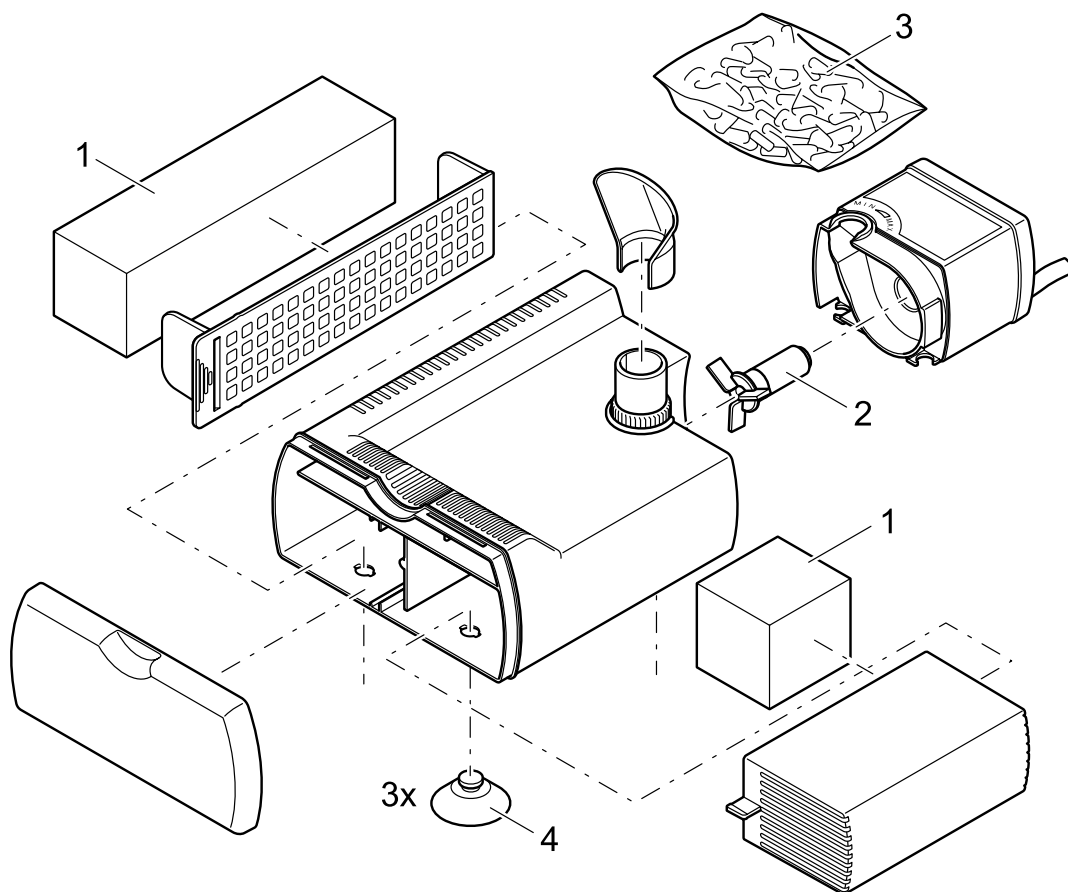

Artikelnr.	Produkt
42662	BioCompact 50

Pos.	Artikelnr. Produkt	Produkt	Artikelnr. Ersatzteil	Ersatzteil	Anzahl	UVP in €
1	42662	BioCompact 50	45100	Filterschaum Set BioCompact 50	1	8,95
2	42662	BioCompact 50	44937	Ersatzrotor 300	1	6,25
3	42662	BioCompact 50	45101	Carbon Filtermaterial 2 x 130 g	1	8,95
4	42662	BioCompact 50	44948	Ersatz Saugnapf D20	1	7,25