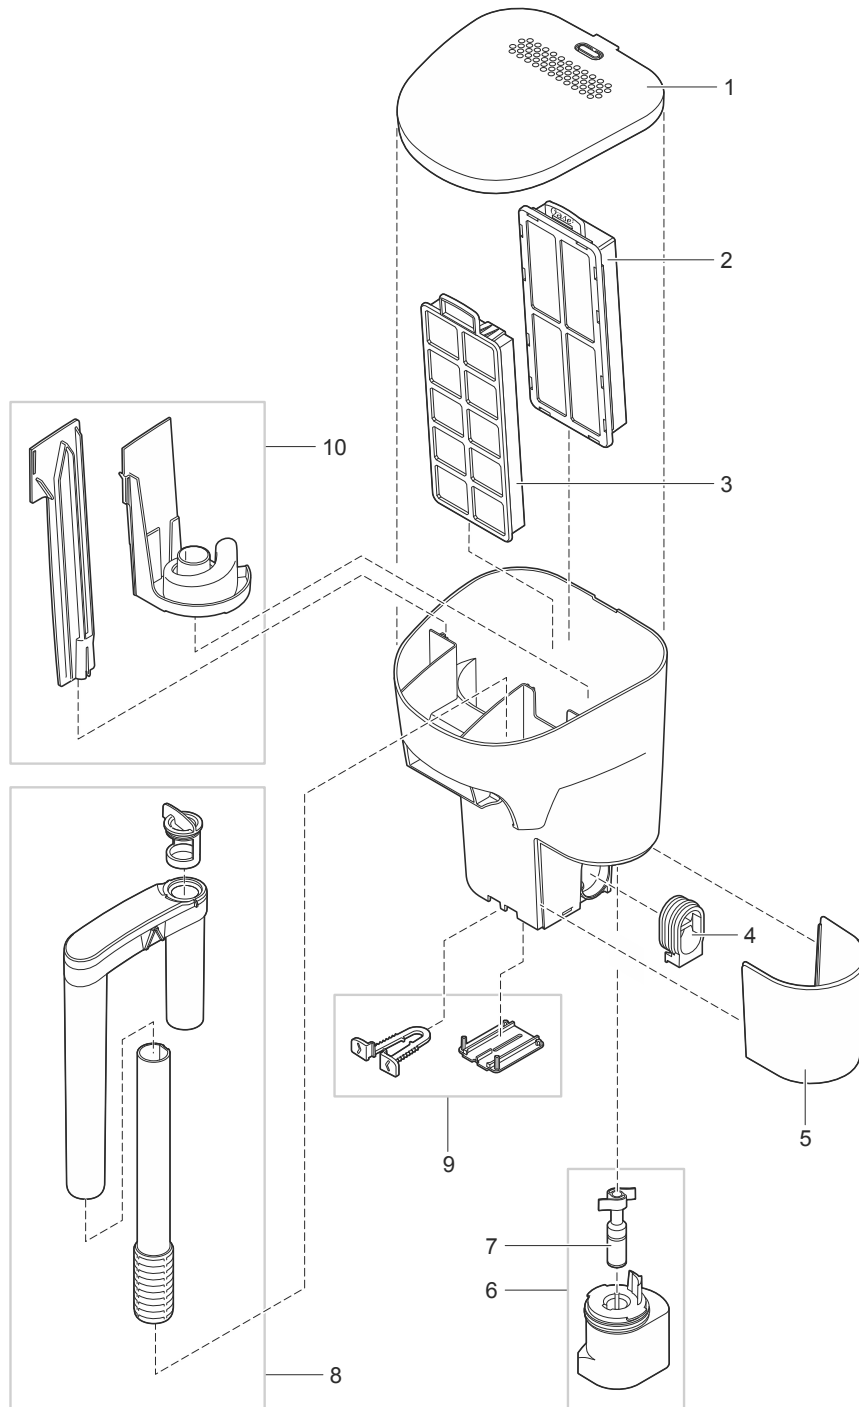

Artikelnr.	Produkt
84076	BioStyle 75 dunkelblau
84079	BioStyle 75 grau