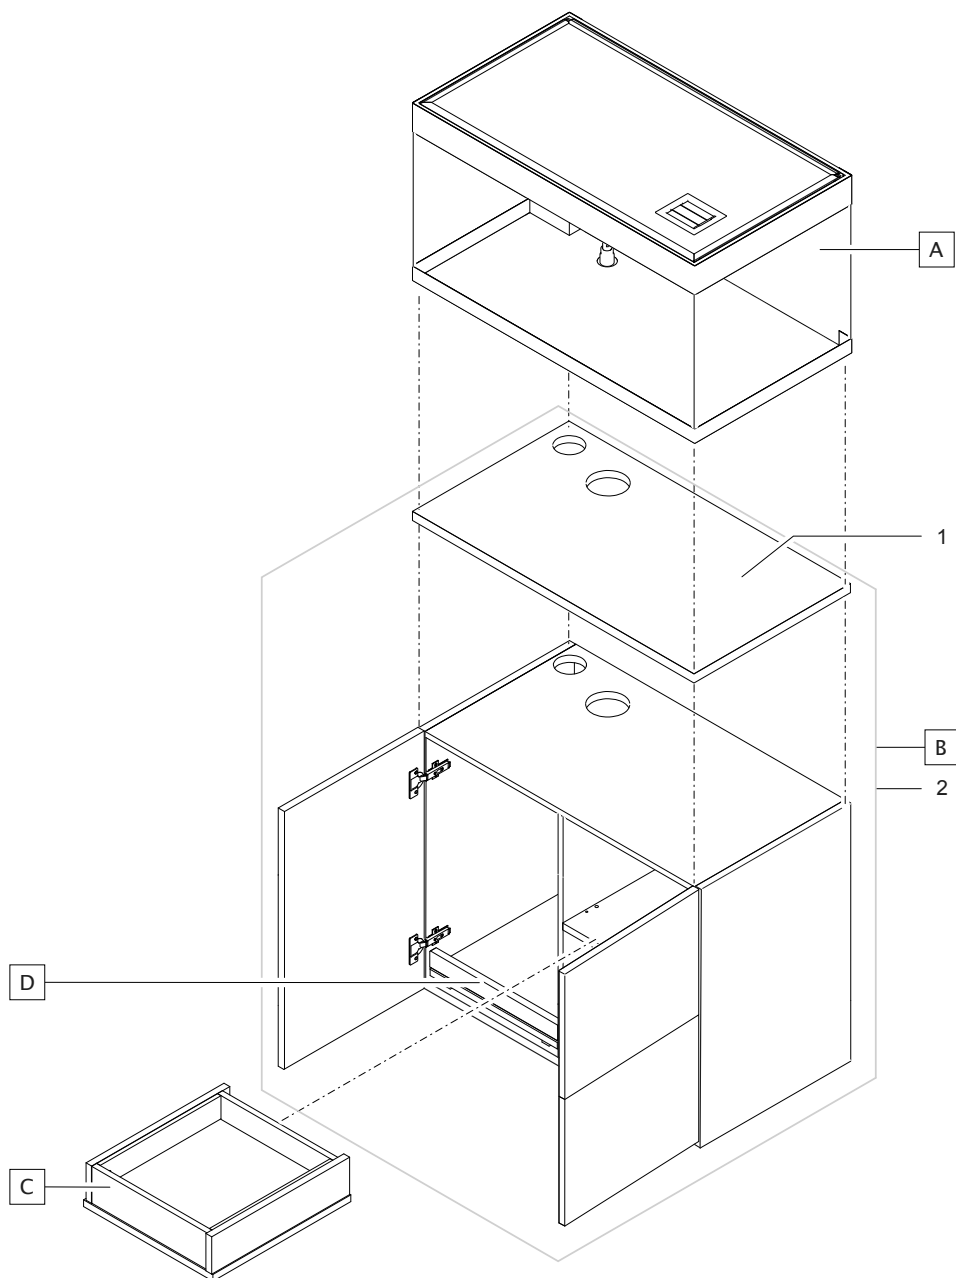

Artikelnr.	Produkt
70173	HighLine 200 anthrazit
70174	HighLine 200 Eiche
78218	HighLine 200 schwarz
70172	HighLine 200 weiß
70176	HighLine 300 anthrazit
70177	HighLine 300 Eiche
78219	HighLine 300 schwarz
70175	HighLine 300 weiß
70179	HighLine 400 anthrazit
70180	HighLine 400 Eiche
78220	HighLine 400 schwarz
70178	HighLine 400 weiß