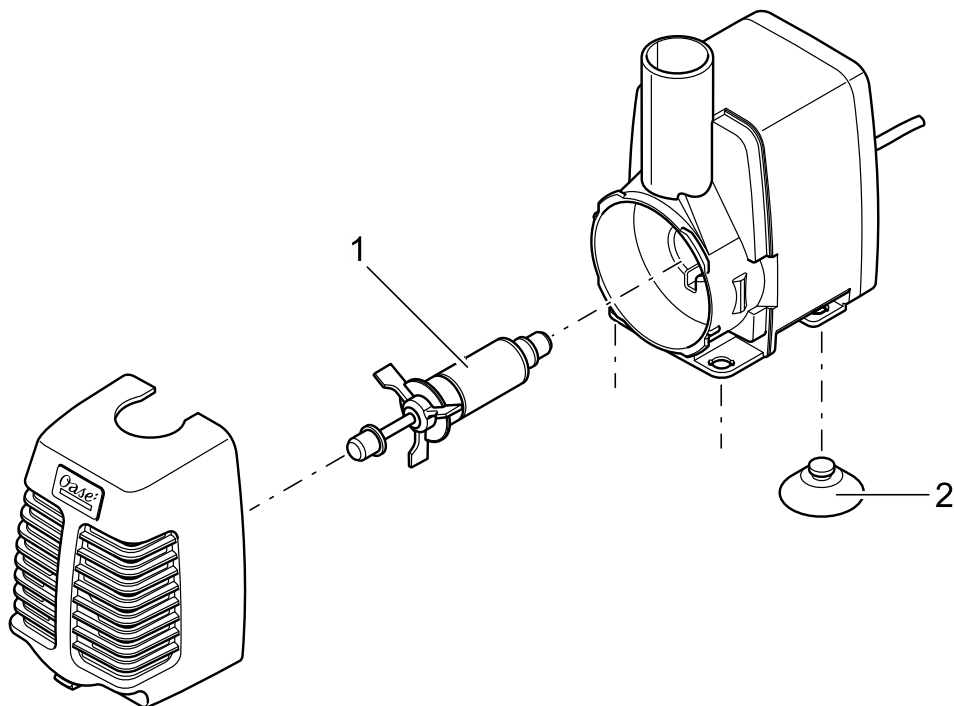

Artikelnr.	Produkt
42653	OptiMax 300
42654	OptiMax 500
42655	OptiMax 800
42656	OptiMax 1000

Pos.	Artikelnr. Produkt	Produkt	Artikelnr. Ersatzteil	Ersatzteil	Anzahl	UVP in €
1	42653	OptiMax 300	44937	Ersatzrotor 300	1	6,25
	42654	OptiMax 500	44938	Ersatzrotor 500	1	7,25
	42655	OptiMax 800	44939	Ersatzrotor 800	1	7,25
	42656	OptiMax 1000	44940	Ersatzrotor 1000	1	7,85
2	42653	OptiMax 300	44948	Ersatz Saugnapf D20	1	7,25
	42654	OptiMax 500				
	42655	OptiMax 800				
	42656	OptiMax 1000