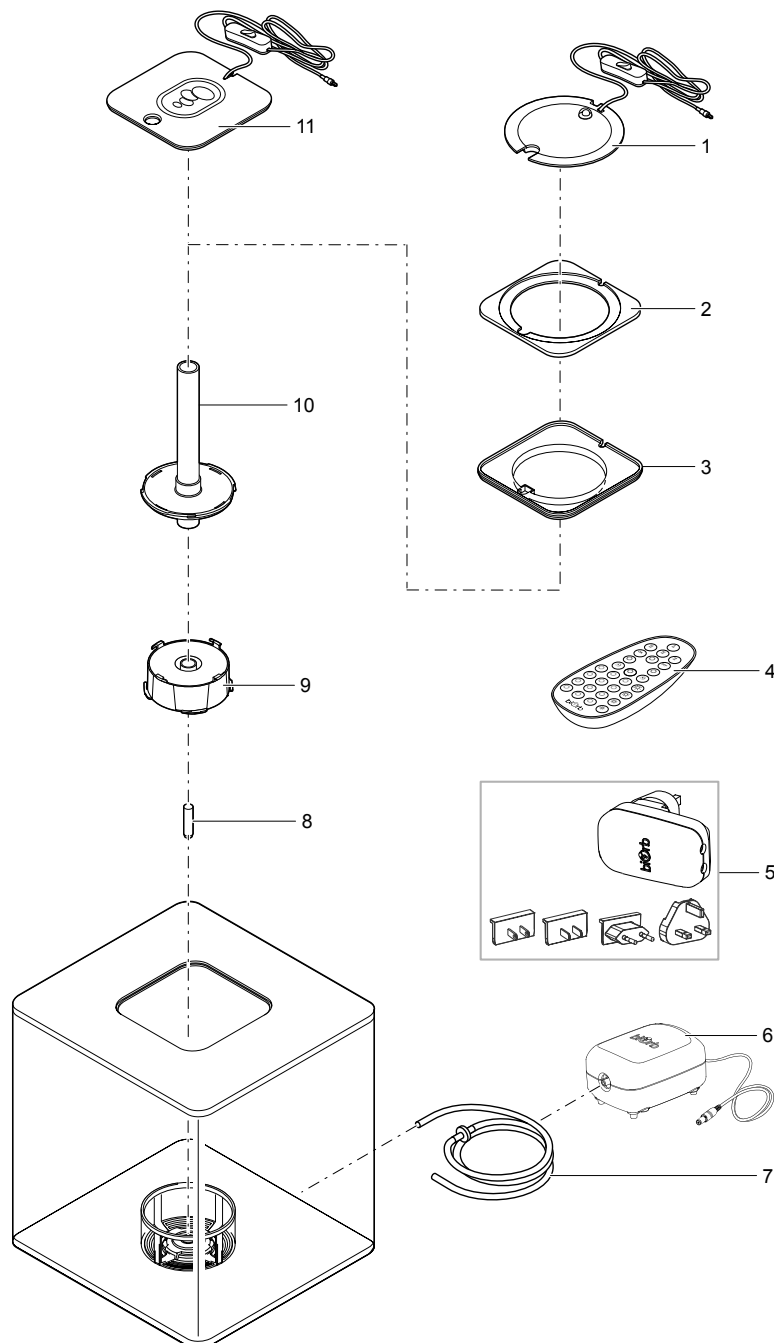

Artikelnr.	Produkt
72017	biOrb CUBE 30 LED schwarz
72018	biOrb CUBE 30 LED transparent
72019	biOrb CUBE 30 LED weiß
72023	biOrb CUBE 60 LED schwarz
72024	biOrb CUBE 60 LED transparent
72025	biOrb CUBE 60 LED weiß
72020	biOrb CUBE 30 MCR schwarz
72021	biOrb CUBE 30 MCR transparent
72022	biOrb CUBE 30 MCR weiß
72026	biOrb CUBE 60 MCR schwarz
72027	biOrb CUBE 60 MCR transparent
72028	biOrb CUBE 60 MCR weiß