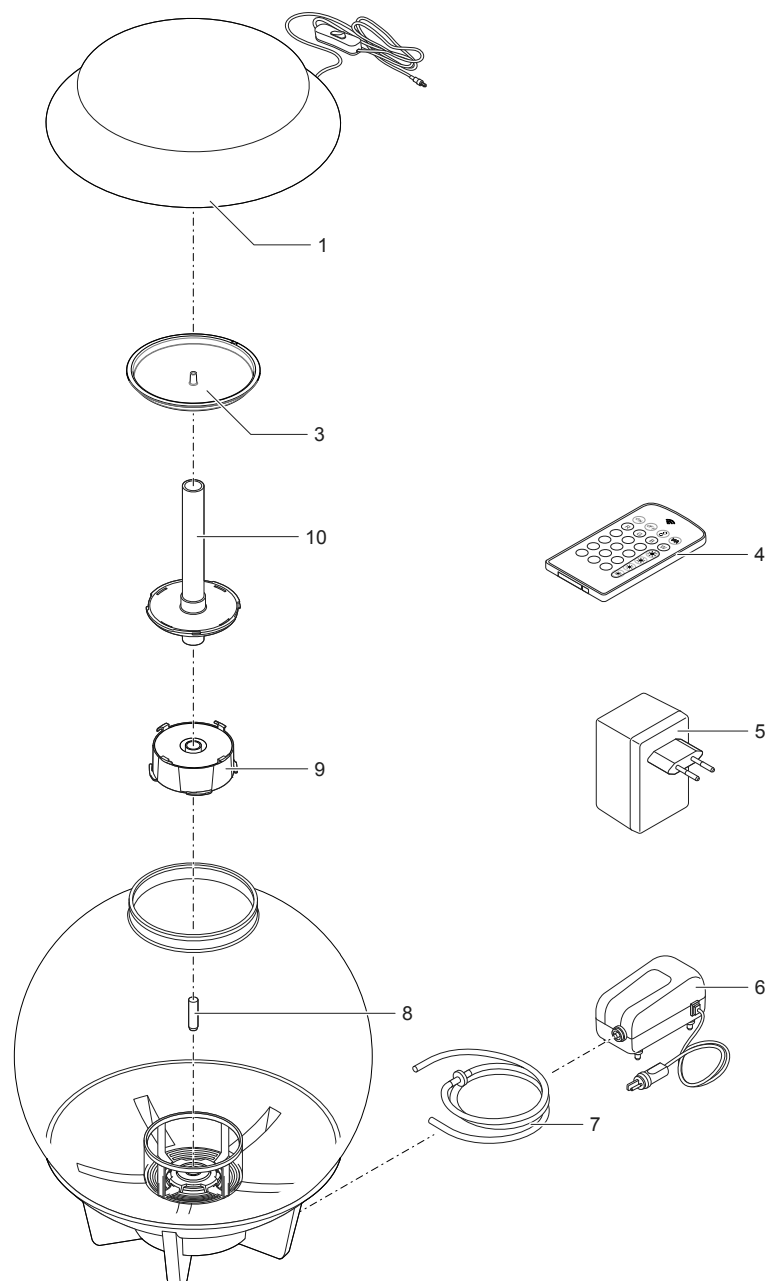

Artikelnr.	Produkt
48604	biOrb HALO 30 LED grau
45703	biOrb HALO 30 LED Moonlight grau
45713	biOrb HALO 30 standard LED grau
45718	biOrb HALO 30 standard LED weiß
48610	biOrb HALO 30 LED weiß
48616	biOrb HALO 60 LED grau
48622	biOrb HALO 60 LED weiß
45654	biOrb HALO 15 MCR grau
45659	biOrb HALO 15 MCR weiß
48470	biOrb HALO 30 MCR grau
48476	biOrb HALO 30 MCR weiß
48482	biOrb HALO 60 MCR grau
48488	biOrb HALO 60 MCR weiß