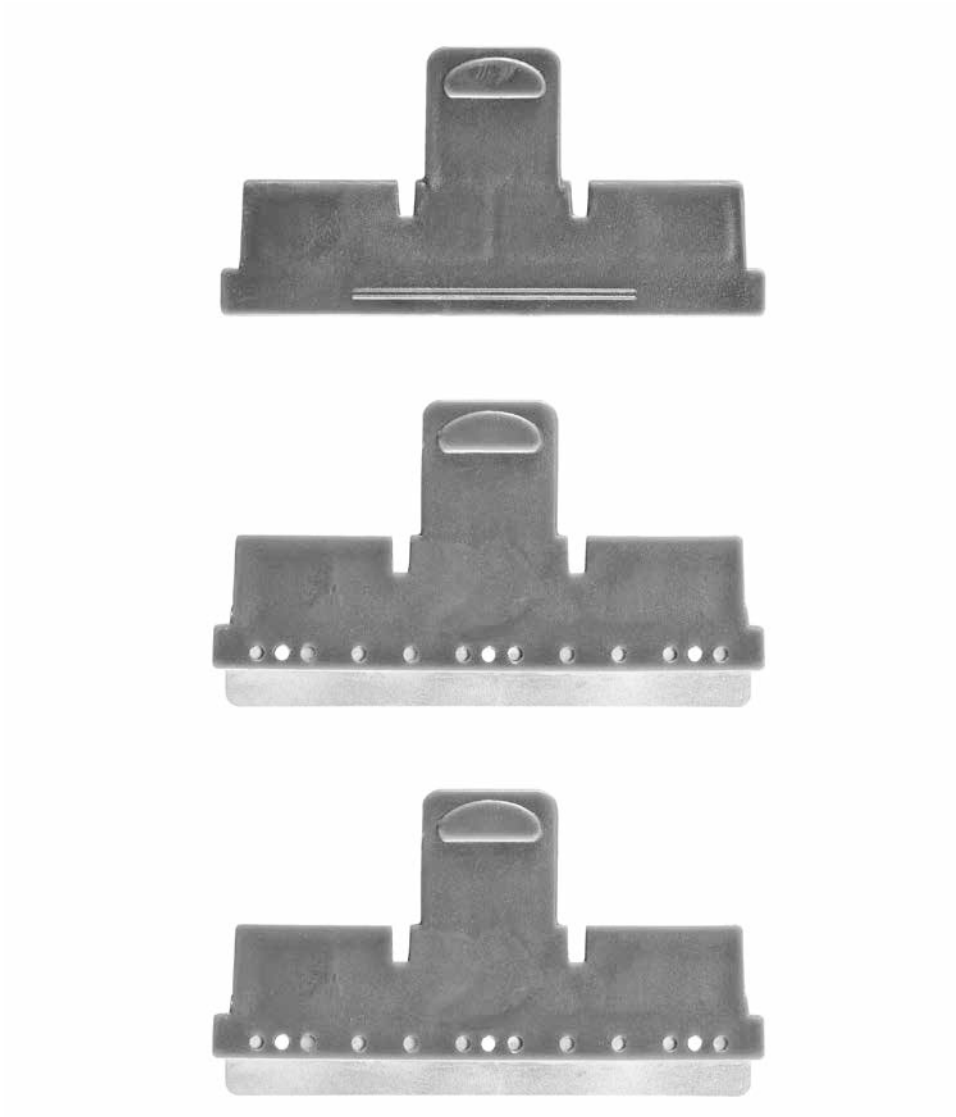

Artikelnr.	Produkt
43956	Aquarium Scheibenreiniger

Pos.	Artikelnr. Produkt	Produkt	Artikelnr. Ersatzteil	Ersatzteil	Anzahl	UVP in €
1	43956	Aquarium Scheibenreiniger	44712	Ersatzkopf Set Aquarium Scheibenreiniger	1	5,95