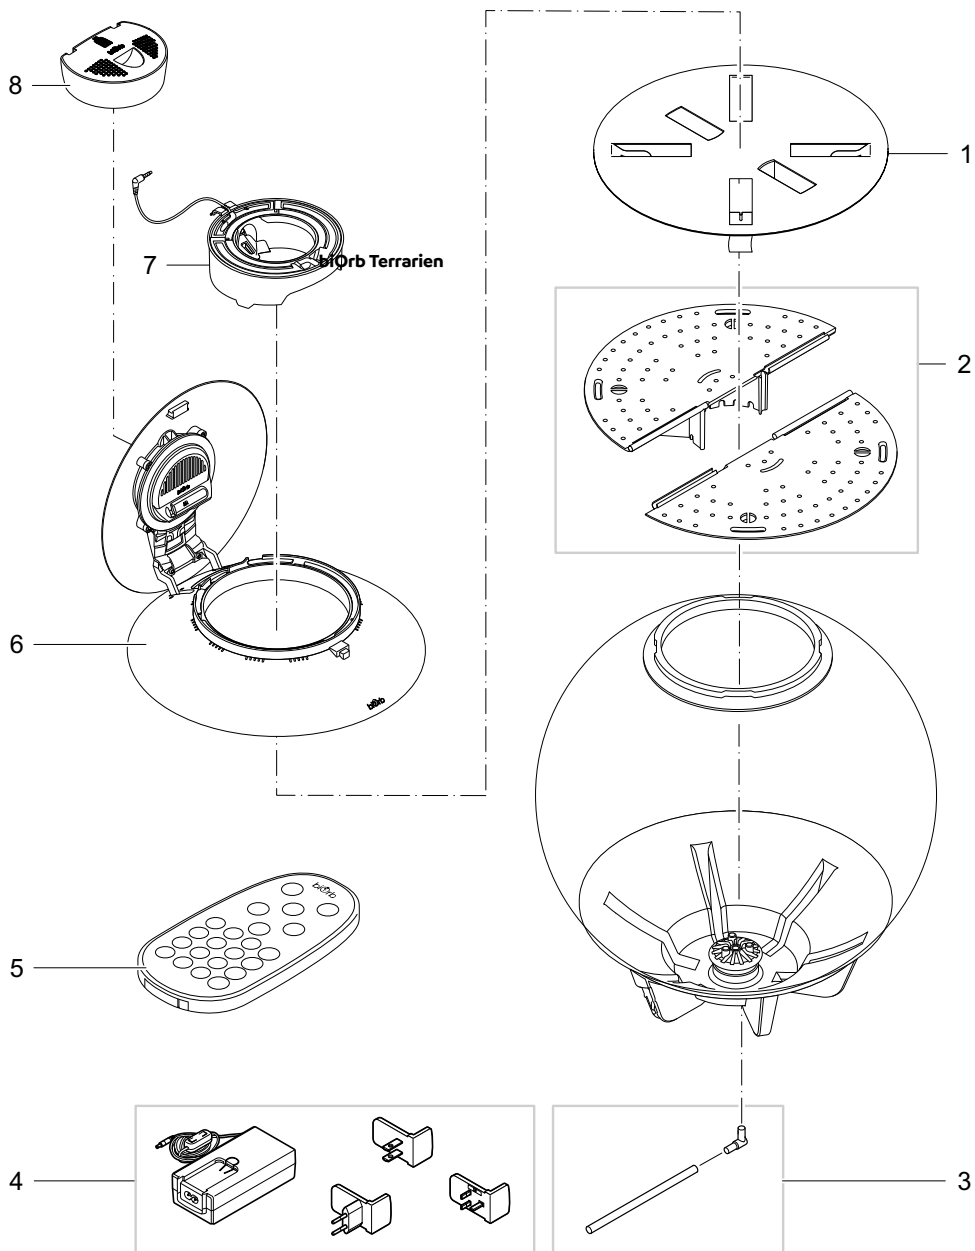

Artikelnr.	Produkt
71749	biOrb AIR 30 grau
72558	biOrb AIR 30 schwarz
71748	biOrb AIR 30 weiß