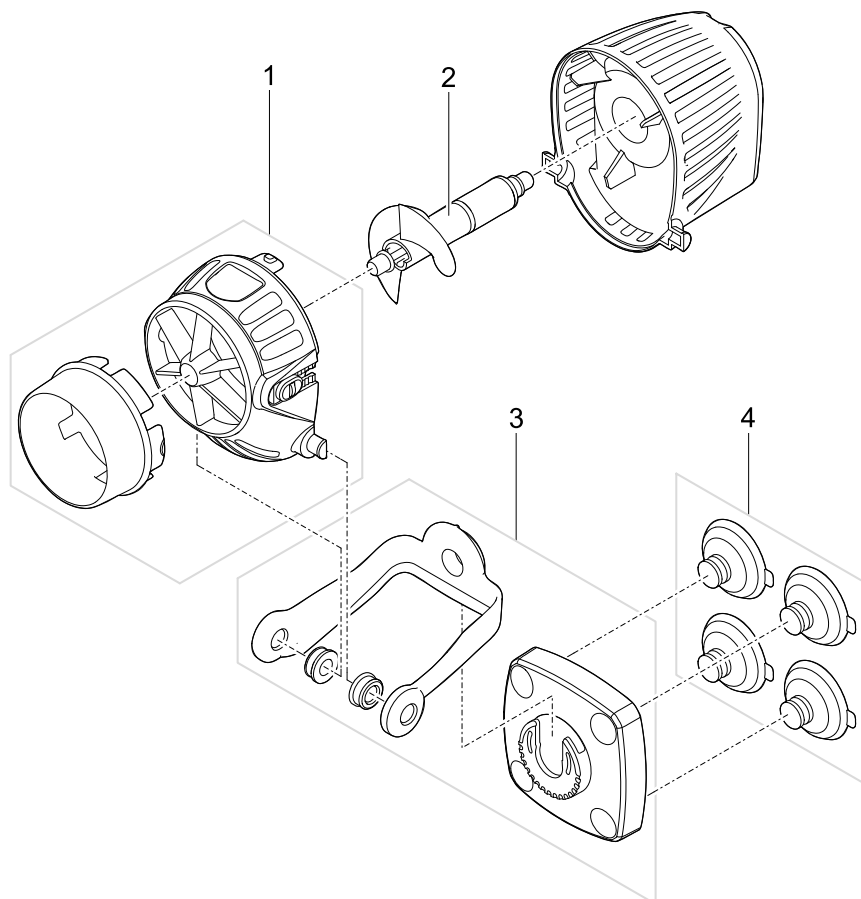

Artikelnr.	Produkt
33956	StreamMax Classic 2000
33973	StreamMax Classic 4000
33978	StreamMax Classic 5000

Pos.	Artikelnr. Produkt	Produkt	Artikelnr. Ersatzteil	Ersatzteil	Anzahl	UVP in €
1	33956	StreamMax Classic 2000	71765	Ersatz Pumpendeckel StreamMax 2000	1	5,65
	33973	StreamMax Classic 4000	71766	Ersatz Pumpendeckel StreamMax 4000/5000	1	8,35
	33978	StreamMax Classic 5000			1	8,35
2	33956	StreamMax Classic 2000	71762	Ersatzrotor StreamMax 2000	1	6,25
	33973	StreamMax Classic 4000	71763	Ersatzrotor StreamMax 4000	1	8,35
	33978	StreamMax Classic 5000	71764	Ersatzrotor StreamMax 5000	1	9,35
3	33956	StreamMax Classic 2000	71767	Ersatz Pumpenhalter StreamMax 2000	1	7,25
	33973	StreamMax Classic 4000	71768	Ersatz Pumpenhalter StreamMax 4000/5000	1	9,35
	33978	StreamMax Classic 5000			1	9,35
4	33956	StreamMax Classic 2000	44949	Ersatz Saugnapf D30	1	8,35
	33973	StreamMax Classic 4000				
	33978	StreamMax Classic 5000