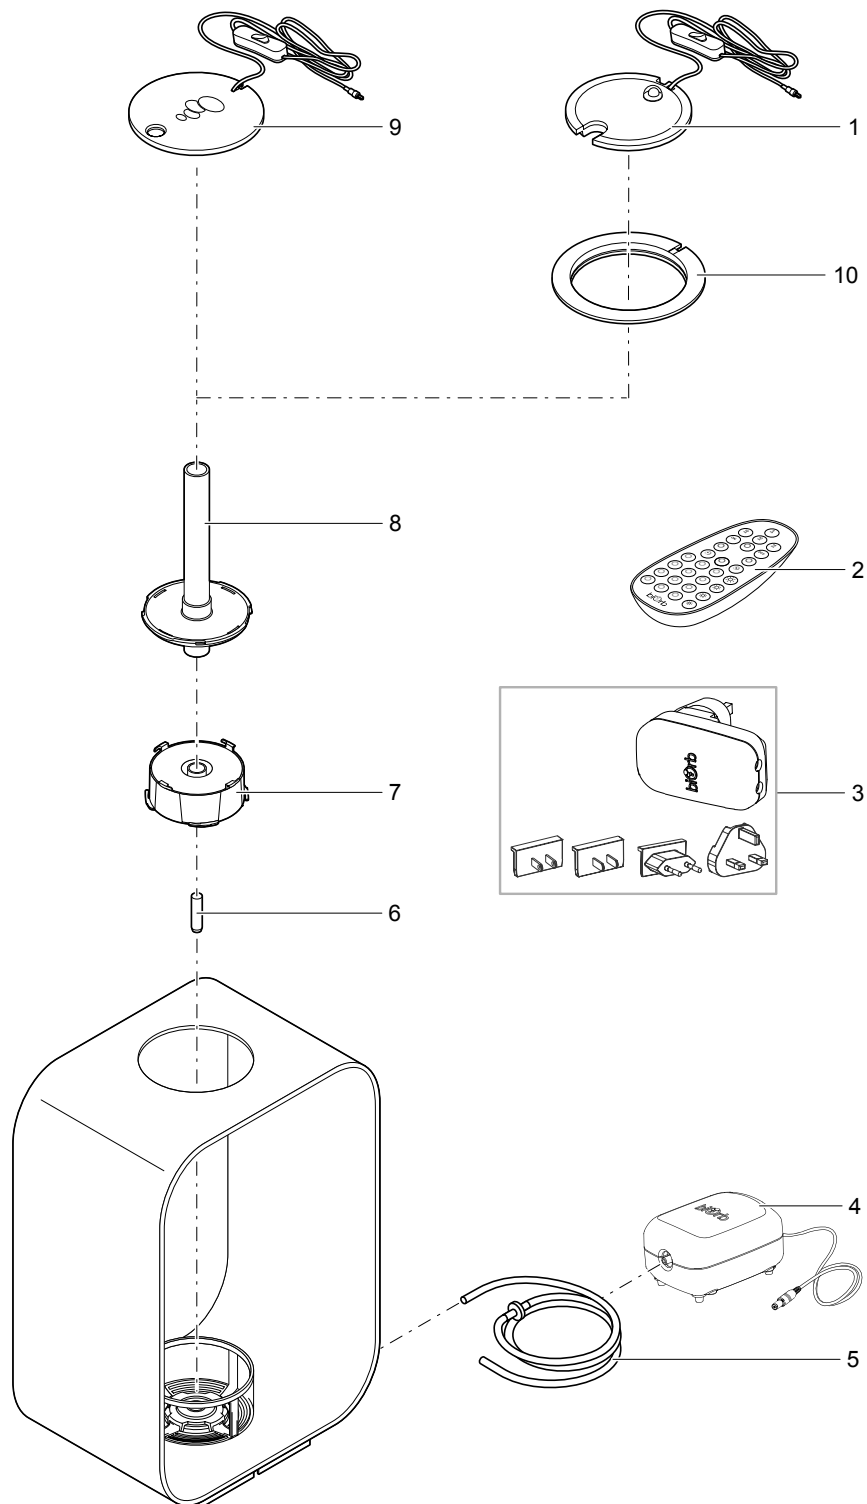

Artikelnr.	Produkt
72048	biOrb LIFE 15 LED schwarz
72047	biOrb LIFE 15 LED transparent
72049	biOrb LIFE 15 LED weiß
72051	biOrb LIFE 15 MCR schwarz
72050	biOrb LIFE 15 MCR transparent
72052	biOrb LIFE 15 MCR weiß