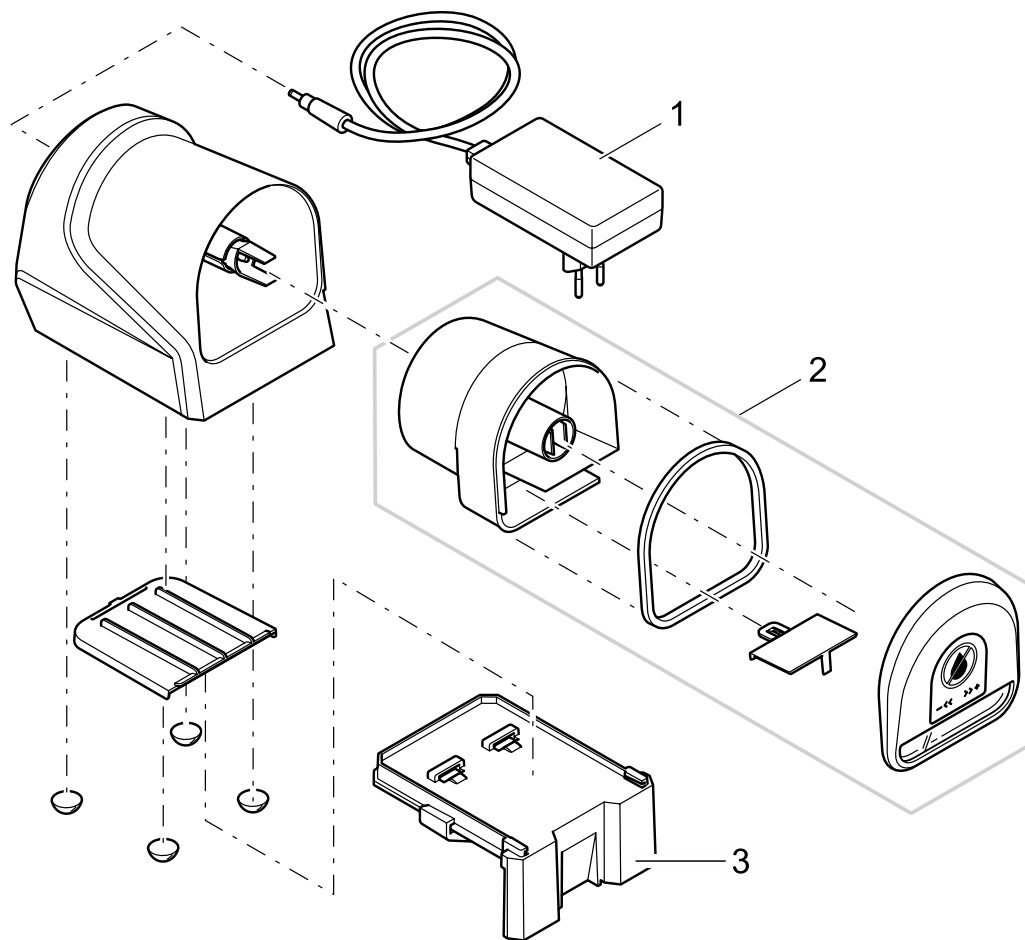

Artikelnr.	Produkt
42720	FishGuard

Pos.	Artikelnr. Produkt	Produkt	Artikelnr. Ersatzteil	Ersatzteil	Anzahl	UVP in €
1	42720	FishGuard	45052	Netzteil FishGuard	1	12,95
2	42720	FishGuard	45344	Ersatz Futtertrommel FishGuard	1	6,25
3	42720	FishGuard	45053	Halterung FishGuard	1	6,95