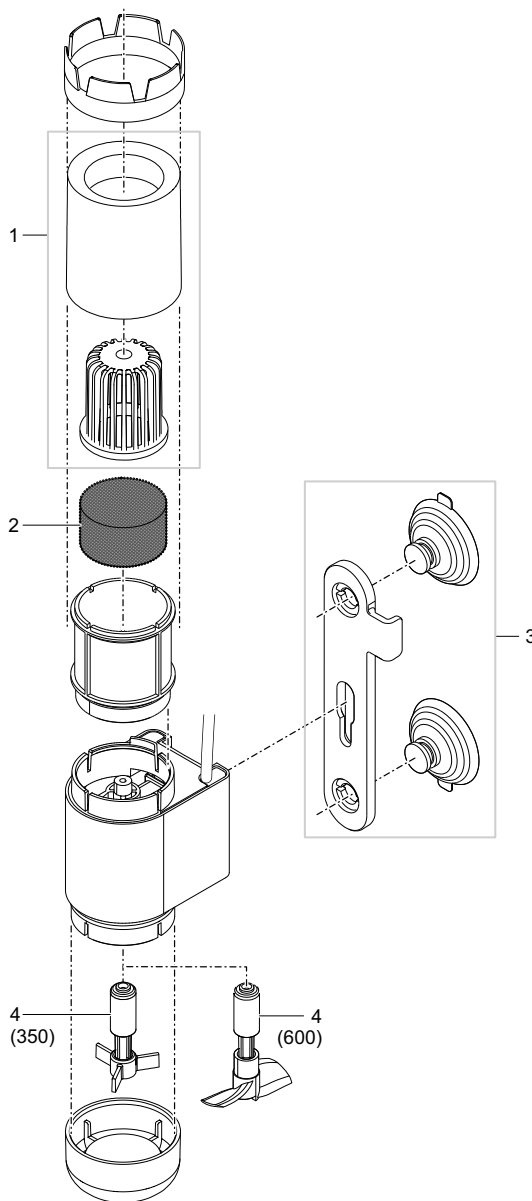

Artikelnr.	Produkt
86942	CrystalSkim 350
86943	CrystalSkim 600

Pos.	Artikelnr. Produkt	Produkt	Artikelnr. Ersatzteil	Ersatzteil	Anzahl	UVP in €
1	86942	CrystalSkim 350	76294	Kleintierschutz CrystalSkim 350	1	3,55
	86943	CrystalSkim 600	76298	Kleintierschutz CrystalSkim 600	1	3,55
2	86942	CrystalSkim 350	90832	Ersatzrotor CrystalSkim 350 50 Hz	1	5,95
	86943	CrystalSkim 600	91209	Ersatzrotor CrystalSkim 600 50 Hz	1	6,25
3	86942	CrystalSkim 350	91210	Ersatzschwamm CrystalSkim 350	1	4,95
	86943	CrystalSkim 600	91211	Ersatzschwamm CrystalSkim 600	1	5,95
4	86942	CrystalSkim 350	76484	Deffusordeckel CrystalSkim 350	1	5,95
	86943	CrystalSkim 600	76543	Deffusordeckel CrystalSkim 600	1	2,15
5	86942	CrystalSkim 350	76550	Ersatzteil Halter CrystalSkim 350	1	0,95
	86943	CrystalSkim 600