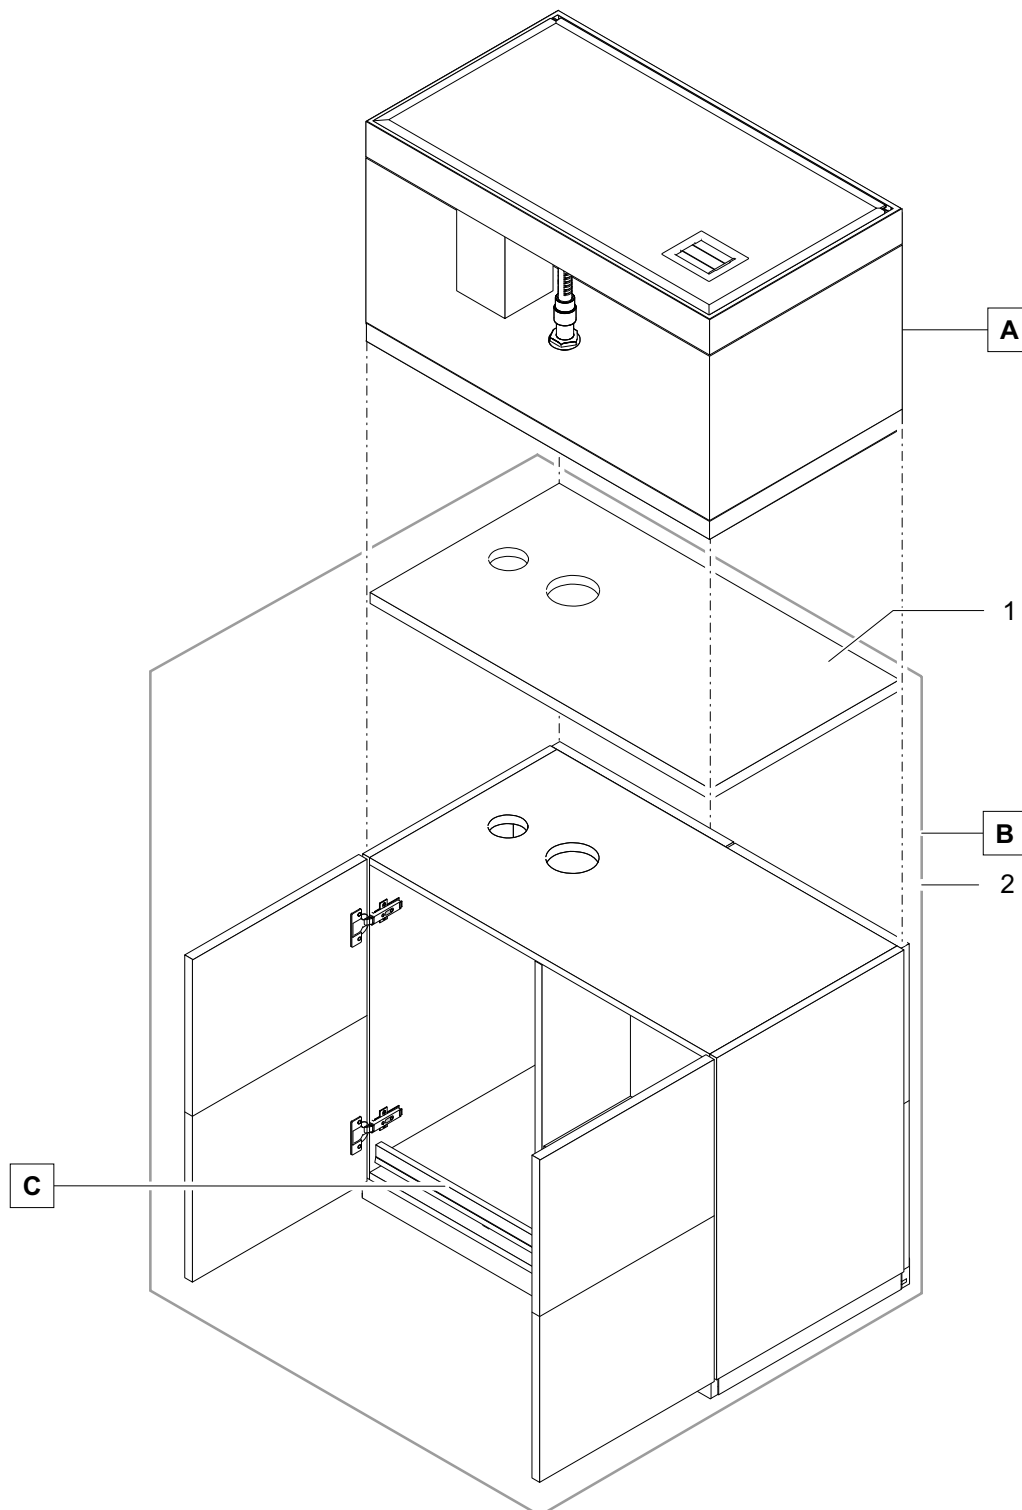

Artikelnr.	Produkt
87974	HighLine Raumteiler optiw. 300 schwarz
87973	HighLine Raumteiler optiwhite 300 Eiche
87972	HighLine Raumteiler optiwhite 300 weiß
89068	HighLine Raumteiler ow. 300 anthrazit