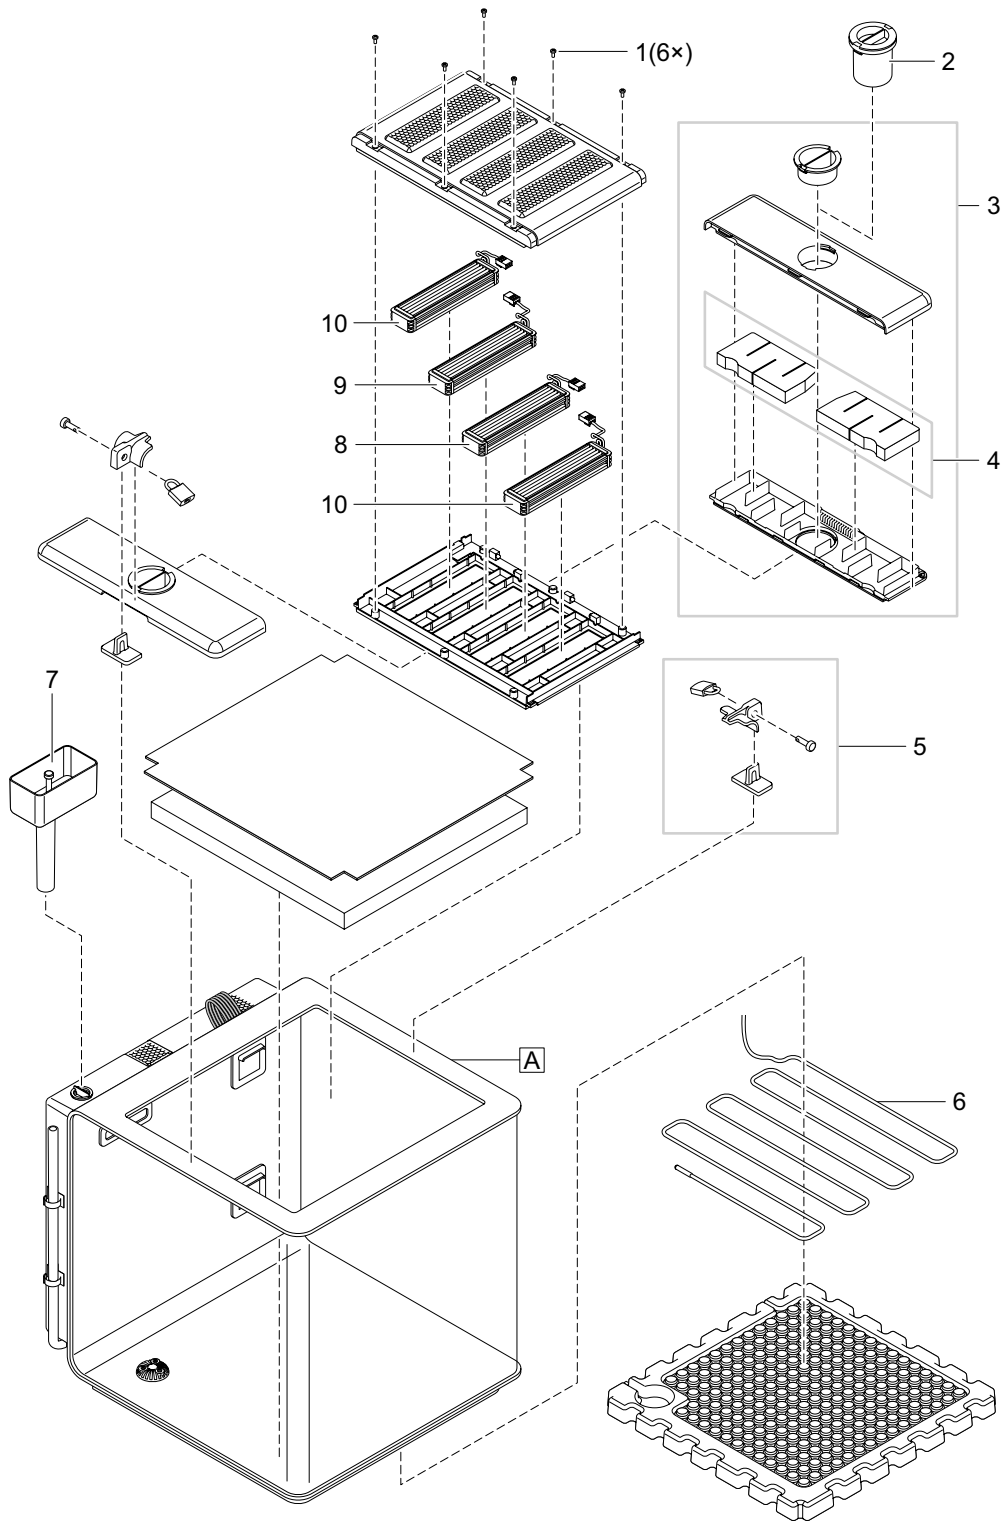

32918 biOrb EARTH 125

Pos.	Artikelnr. Produkt	Produkt	Artikelnr. Ersatzteil	Ersatzteil	Anzahl	UVP in €
1	32918	biOrb EARTH 125	84587	biOrb EARTH Schrauben Set	1	4,15
2	32918	biOrb EARTH 125	77492	biOrb EARTH Futterhilfe	1	25,95
3	32918	biOrb EARTH 125	84586	biOrb EARTH Filterflügel	1	10,95
4	32918	biOrb EARTH 125	77490	biOrb EARTH Flügel-Filterset	1	9,95
5	32918	biOrb EARTH 125	77493	biOrb EARTH Schloss-Set	1	13,95
6	32918	biOrb EARTH 125	84595	biOrb EARTH Heizkabel	1	15,35
7	32918	biOrb EARTH 125	77495	biOrb EARTH Trichter	1	15,95
8	32918	biOrb EARTH 125	84589	biOrb EARTH UV-Licht	1	220,45
9	32918	biOrb EARTH 125	84590	biOrb EARTH RGB / Infrarot-Licht	1	275,55
10	32918	biOrb EARTH 125	84588	biOrb EARTH LED weiß	1	132,25
11	32918	biOrb EARTH 125	84594	biOrb EARTH Regendüse	1	33,05
12	32918	biOrb EARTH 125	84592	biOrb EARTH Auslass Set	1	17,55
13	32918	biOrb EARTH 125	84596	biOrb EARTH Acryl-Terrarien	1	507,05
14	32918	biOrb EARTH 125	84585	biOrb EARTH Rückwand	1	937,05
15	32918	biOrb EARTH 125	84597	biOrb EARTH Transformator	1	220,45
16	32918	biOrb EARTH 125	84591	biOrb EARTH Lautsprecher	1	16,45
17	32918	biOrb EARTH 125	84593	biOrb EARTH BG Nebelfilter	1	6,25
18	32918	biOrb EARTH 125	77491	biOrb EARTH Rücken-Filterset	1	4,95