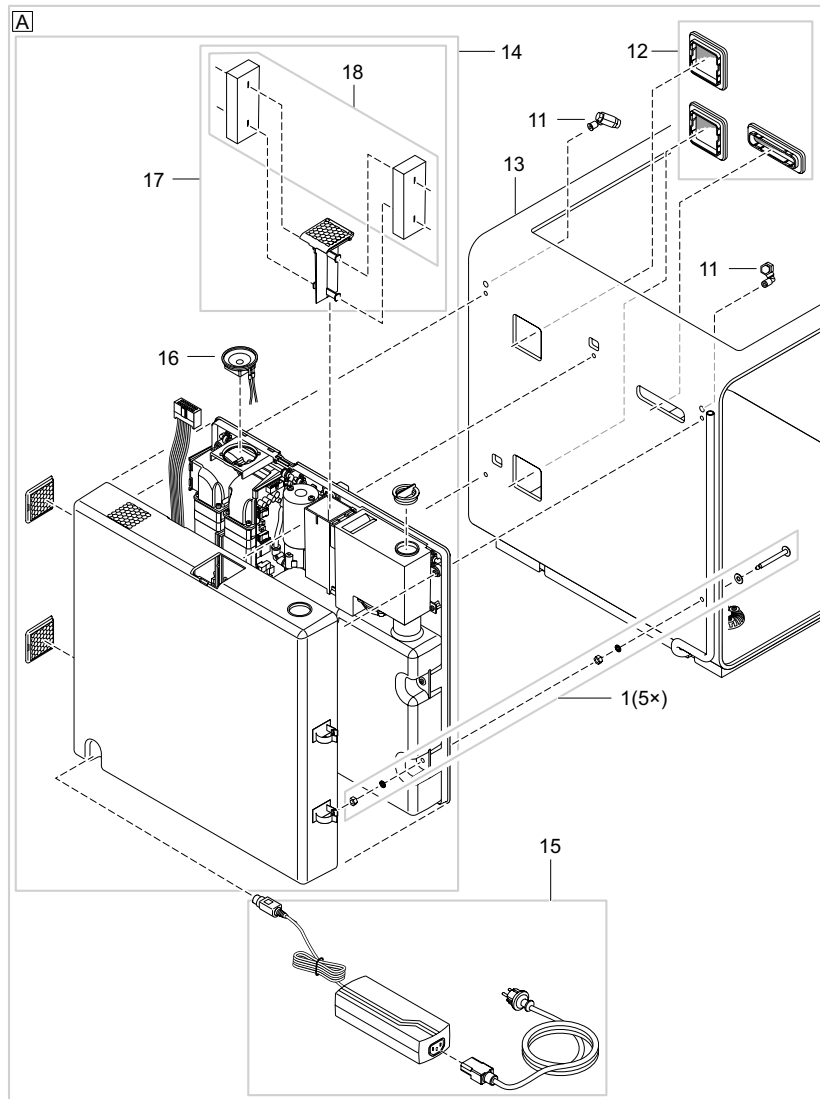

32918 biOrb EARTH 125

Pos.	Artikelnr. Produkt	Produkt	Artikelnr. Ersatzteil	Ersatzteil	Anzahl	UVP in €
1	32918	biOrb EARTH 125	84587	biOrb EARTH Schrauben Set	1	4,15
2	32918	biOrb EARTH 125	77492	biOrb EARTH Futterhilfe	1	25,95
3	32918	biOrb EARTH 125	84586	biOrb EARTH Filterflügel	1	10,95
4	32918	biOrb EARTH 125	77490	biOrb EARTH Flügel-Filterset	1	9,95
5	32918	biOrb EARTH 125	77493	biOrb EARTH Schloss-Set	1	13,95
6	32918	biOrb EARTH 125	84595	biOrb EARTH Heizkabel	1	15,35
7	32918	biOrb EARTH 125	77495	biOrb EARTH Trichter	1	15,95
8	32918	biOrb EARTH 125	84589	biOrb EARTH UV-Licht	1	220,45
9	32918	biOrb EARTH 125	84590	biOrb EARTH RGB / Infrarot-Licht	1	275,55
10	32918	biOrb EARTH 125	84588	biOrb EARTH LED weiß	1	132,25
11	32918	biOrb EARTH 125	84594	biOrb EARTH Regendüse	1	33,05
12	32918	biOrb EARTH 125	84592	biOrb EARTH Auslass Set	1	17,55
13	32918	biOrb EARTH 125	84596	biOrb EARTH Acryl-Terrarien	1	507,05
14	32918	biOrb EARTH 125	84585	biOrb EARTH Rückwand	1	937,05
15	32918	biOrb EARTH 125	84597	biOrb EARTH Transformator	1	220,45
16	32918	biOrb EARTH 125	84591	biOrb EARTH Lautsprecher	1	16,45
17	32918	biOrb EARTH 125	84593	biOrb EARTH BG Nebelfilter	1	6,25
18	32918	biOrb EARTH 125	77491	biOrb EARTH Rücken-Filterset	1	4,95