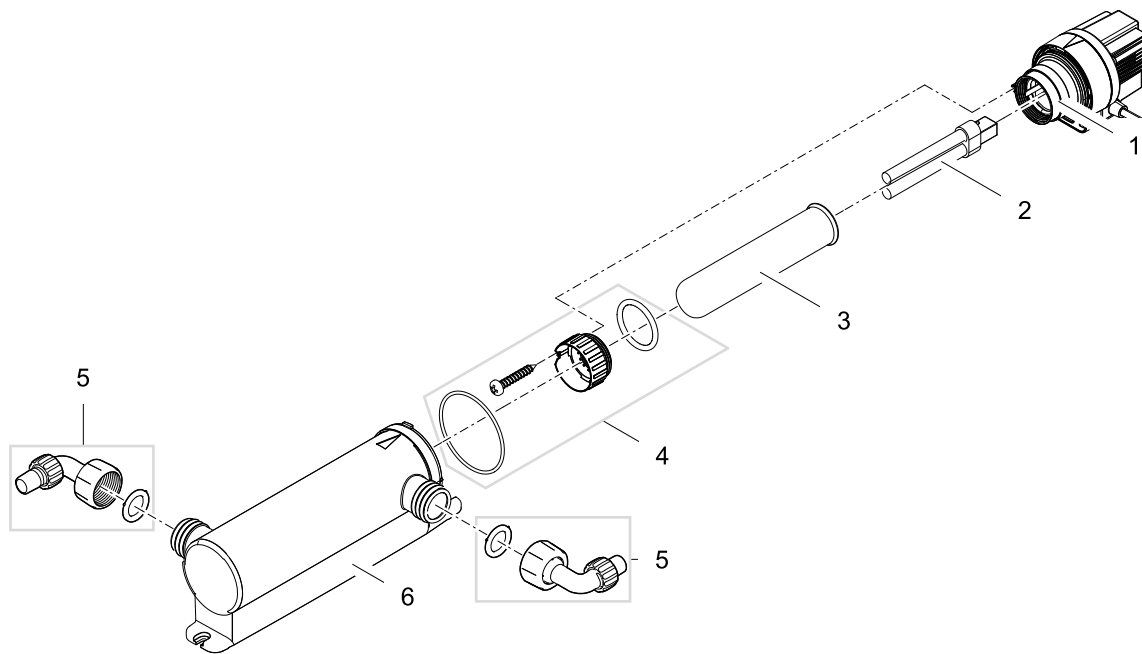

Artikelnr.	Produkt
43177	ClearTronic 7 W
43178	ClearTronic 9 W
43179	ClearTronic 11 W

Pos.	Artikelnr. Produkt	Produkt	Artikelnr. Ersatzteil	Ersatzteil	Anzahl	UVP in €
1	43177	ClearTronic 7 W				
	43178	ClearTronic 9 W	45296	BG UVC ClearTronic 7 / 9 / 11	1	44,05
	43179	ClearTronic 11 W				
2	43177	ClearTronic 7 W	57111	Ersatzlampe UVC 7 W	1	21,95
	43178	ClearTronic 9 W	54984	Ersatzlampe UVC 9 W	1	23,95
	43179	ClearTronic 11 W	56112	Ersatzlampe UVC 11 W	1	27,95
3	43177	ClearTronic 7 W				
	43178	ClearTronic 9 W	74417	Quarzglas D33 x 202 mit Bördelrand	1	30,85
	43179	ClearTronic 11 W				
4	43177	ClearTronic 7 W				
	43178	ClearTronic 9 W	15535	Ersatz Klemmschrauben Set UVC 7/ 9/ 11 W	1	6,25
	43179	ClearTronic 11 W				
5	43177	ClearTronic 7 W				
	43178	ClearTronic 9 W	44951	Ersatzteilset Tülle ClearTronic	1	6,45
	43179	ClearTronic 11 W				
6	43177	ClearTronic 7 W				
	43178	ClearTronic 9 W	26940	Wassergehäuse UVC 7 / 9 / 11 W	1	14,25
	43179	ClearTronic 11 W