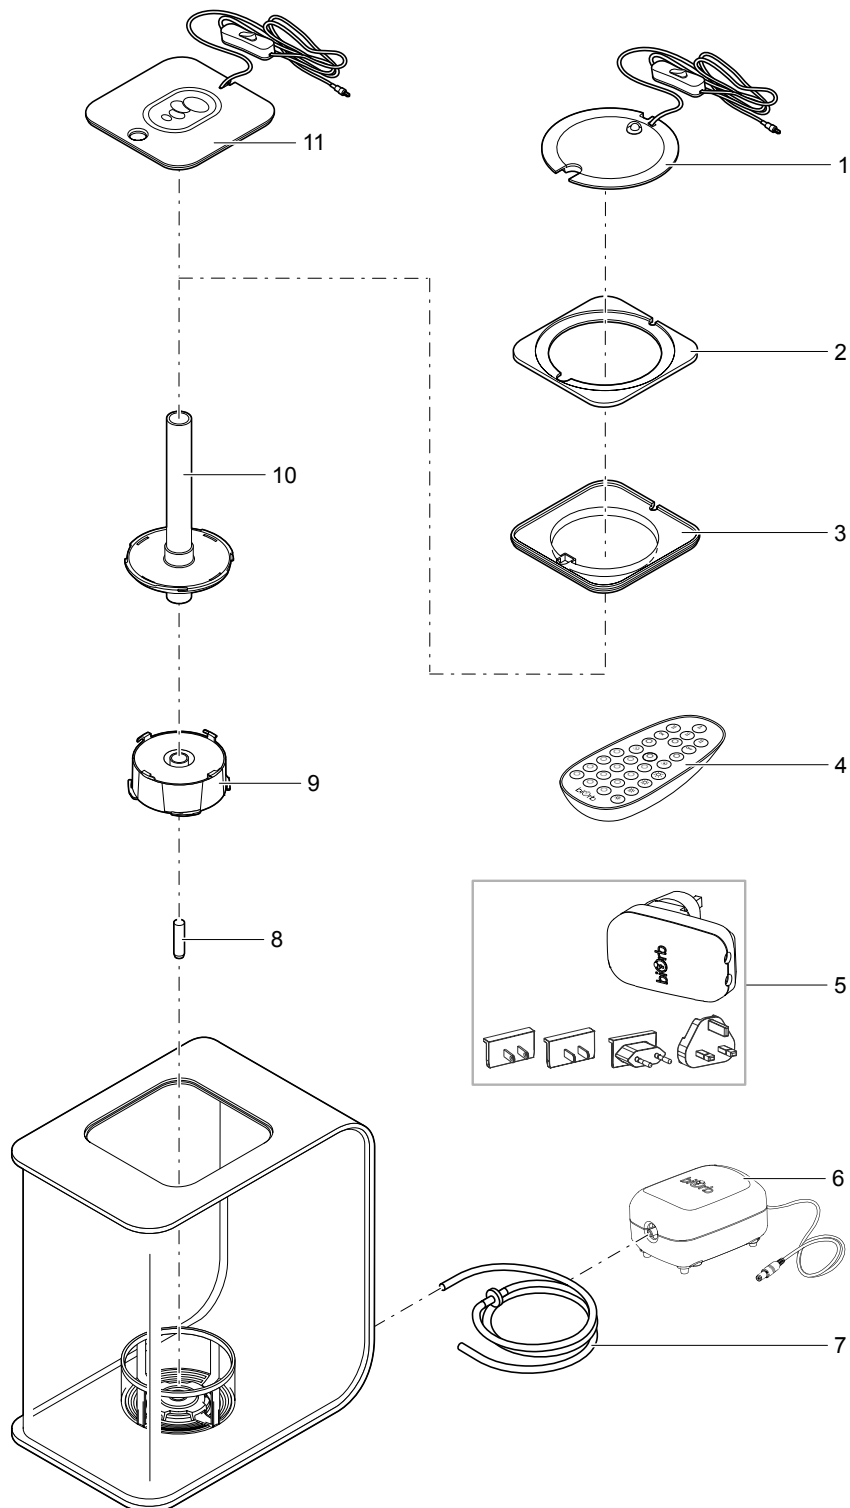

Artikelnr.	Produkt
72029	biOrb FLOW 15 LED schwarz
72030	biOrb FLOW 15 LED weiß
72031	biOrb FLOW 15 MCR schwarz
72032	biOrb FLOW 15 MCR weiß
72033	biOrb FLOW 30 LED schwarz
72034	biOrb FLOW 30 LED weiß
72035	biOrb FLOW 30 MCR schwarz
72036	biOrb FLOW 30 MCR weiß