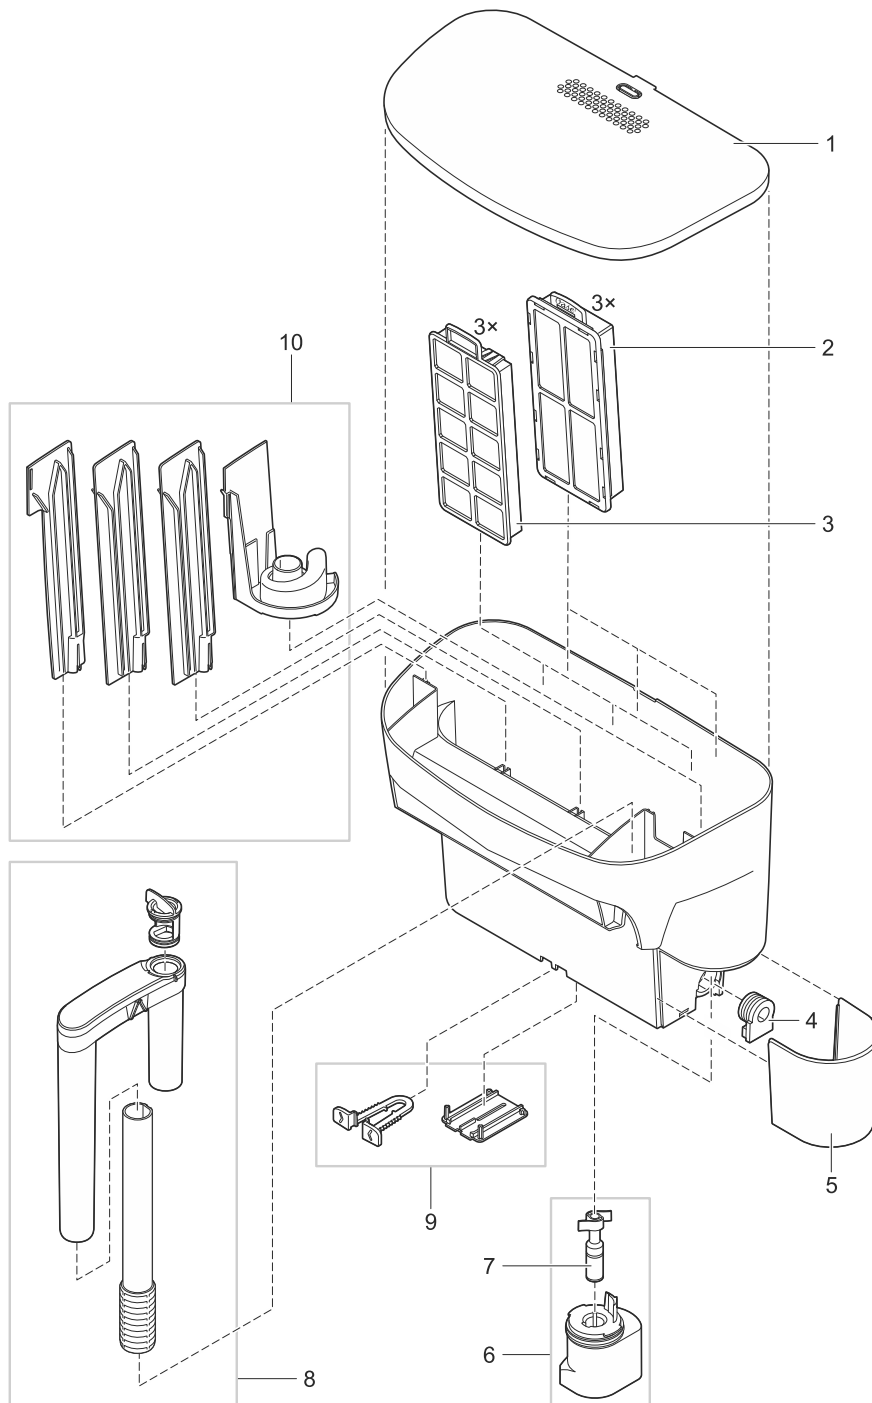

Artikelnr.	Produkt
84081	BioStyle 180 grau
84078	BioStyle 180 dunkelblau