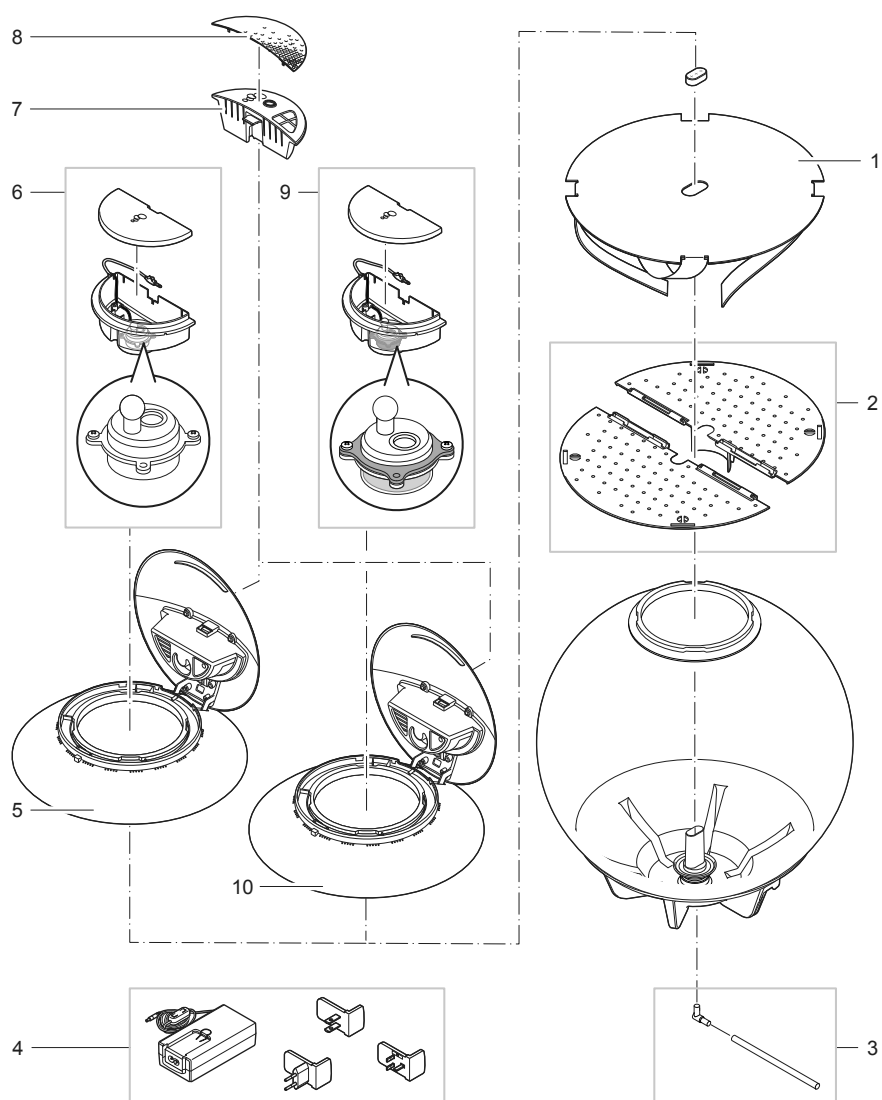

Artikelnr.	Produkt
46148	biOrb AIR 60 grau
72557	biOrb AIR 60 schwarz
46147	biOrb AIR 60 weiß