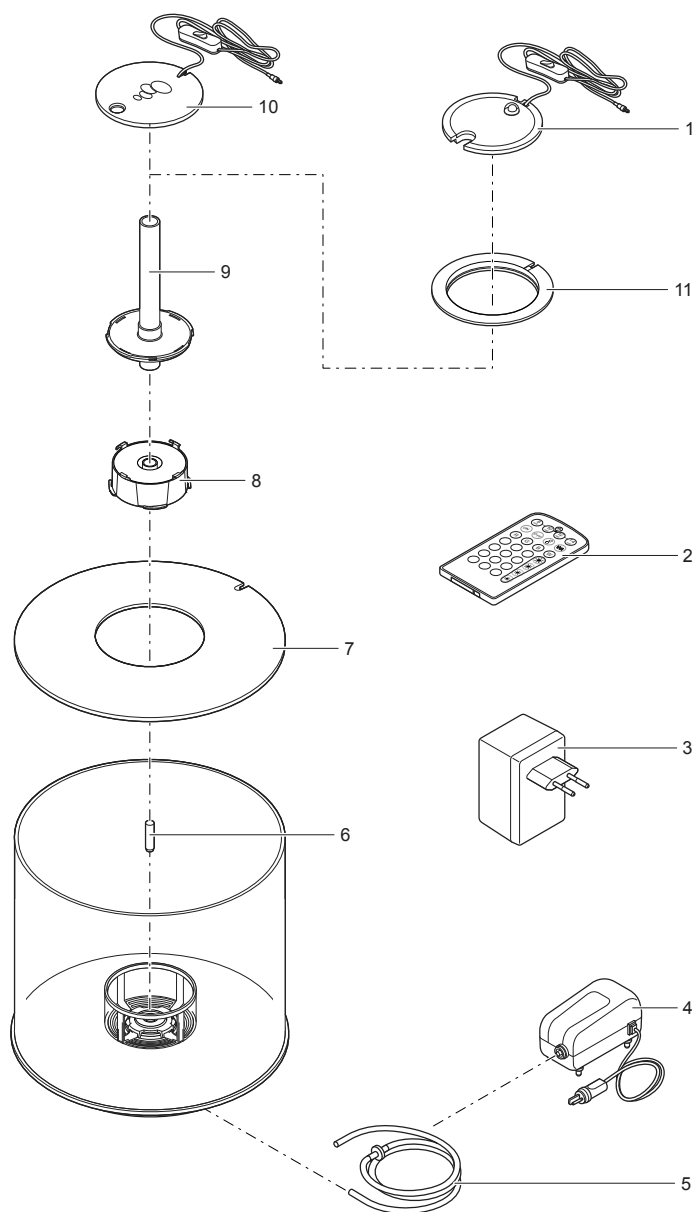

Artikelnr.	Produkt
45940	biOrb TUBE 15 LED schwarz
45930	biOrb TUBE 15 LED weiß
45960	biOrb TUBE 30 LED schwarz
45950	biOrb TUBE 30 LED weiß
45980	biOrb TUBE 35 LED schwarz
45970	biOrb TUBE 35 LED weiß
45945	biOrb TUBE 15 MCR schwarz
45935	biOrb TUBE 15 MCR weiß
45965	biOrb TUBE 30 MCR schwarz
45955	biOrb TUBE 30 MCR weiß
45985	biOrb TUBE 35 MCR schwarz
45975	biOrb TUBE 35 MCR weiß