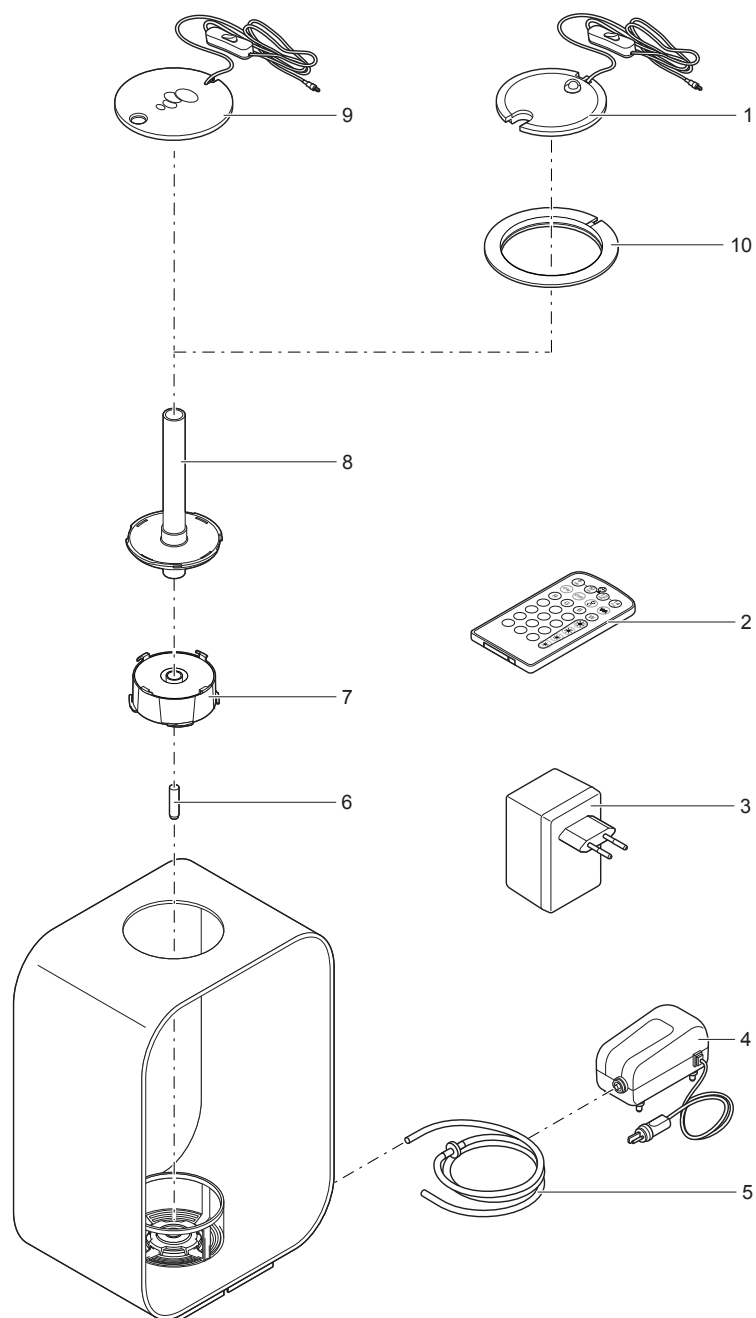

Artikelnr.	Produkt
45790	biOrb LIFE 15 LED schwarz
45795	biOrb LIFE 15 LED transparent
45802	biOrb LIFE 15 LED weiß
45807	biOrb LIFE 15 MCR schwarz
45812	biOrb LIFE 15 MCR transparent
45817	biOrb LIFE 15 MCR weiß