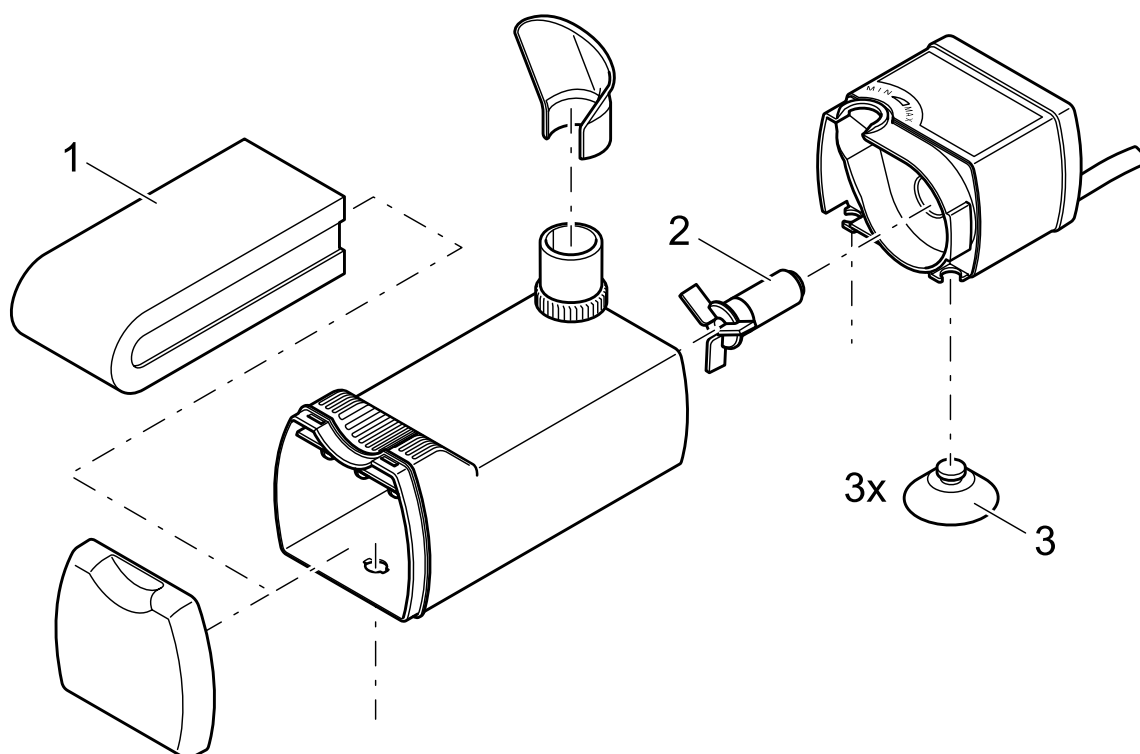

Artikelnr.	Produkt
42661	BioCompact 25

Pos.	Artikelnr. Produkt	Produkt	Artikelnr. Ersatzteil	Ersatzteil	Anzahl	UVP in €
1	42661	BioCompact 25	45099	Filterschaum Set BioCompact 25	1	8,95
2	42661	BioCompact 25	44937	Ersatzrotor 300	1	6,25
3	42661	BioCompact 25	44948	Ersatz Saugnapf D20	1	7,25