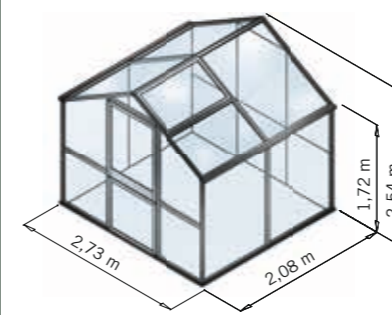

HINWEIS PREISE:

Alle Preise für die hier aufgeführten Produkte finden Sie online. Scannen Sie einfach den nebenstehenden QR-Code und schon öffnet sich unsere aktuelle Preisliste. Alternativ wenden Sie sich gerne an Ihren Fachberater vor Ort.

NOVUM Typ II: