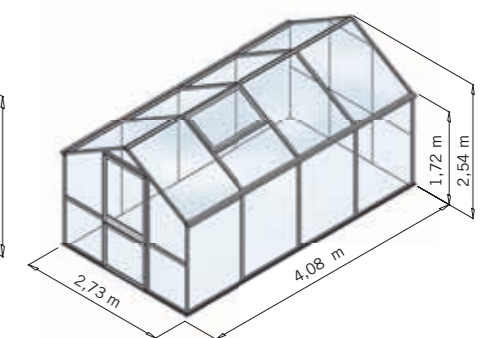

NOVUM Typ IV: