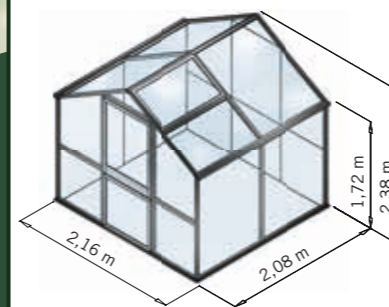

HINWEIS PREISE:

Alle Preise für die hier aufgeführten Produkte finden Sie online. Scannen Sie einfach den nebenstehenden QR-Code und schon öffnet sich unsere aktuelle Preisliste. Alternativ wenden Sie sich gerne an Ihren Fachberater vor Ort.

GALANT Typ II: