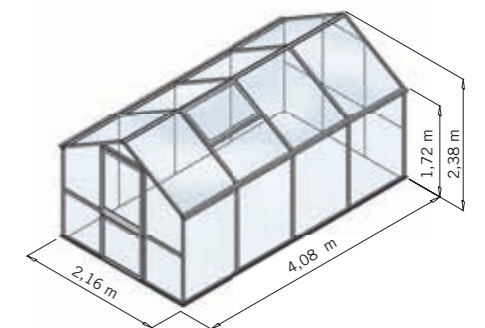

GALANT Typ IV: