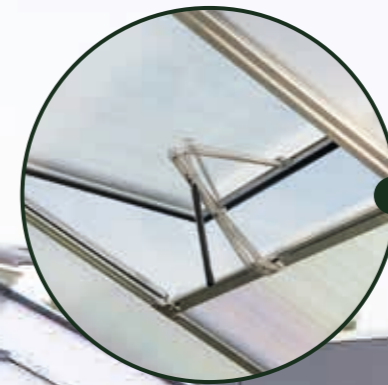

GALANT ab Seite 8.

NOVUM ab Seite 14.

QUALITÄTSÜBERSICHT DER GEWÄCHSHAUSDETAILS

Stabile, durchgehende First- und
Rinnenprofile.

Breites Dachfenster mit automatischem
Fensterheber: Ein Öl-Wachsgemisch
im Zylinder dehnt sich bei Wärme aus und
drückt den Kolben heraus. Das Fenster
öffnet sich automatisch. Bei sinkender
Temperatur zieht sich das Gemisch wieder
zusammen und das Fenster schließt.

Die geteilte Drehtür trägt einen ent-
scheidenden Teil zur optimalen Be-
und Entlüftung bei. Mittels starkem
Magnet lässt sich die obere Tür bzw.
die Tür als Ganzes am Gewächshaus
fixieren.

Durchgehende Bodenprofile
– gegen Aufpreis mit Fundamentrahmen:
Einfach in den Boden eingegraben, wird er
durch eine kraftschlüssige Verbindung mit
dem Gewächshaus verbunden. Seine spezi-
elle Form verankert ihn sturmsicher im Erd-
reich. Ist ein fester Untergrund zum Auf-
schrauben des Gewächshauses vorhanden,
benötigen Sie keinen Fundamentrahmen.