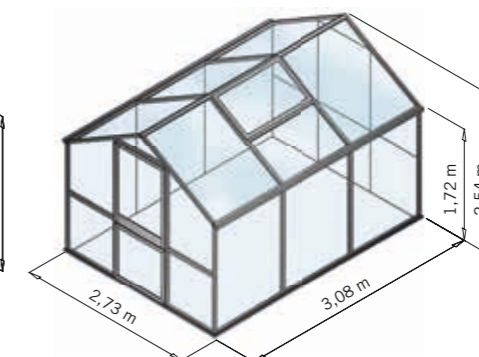

NOVUM Typ III: