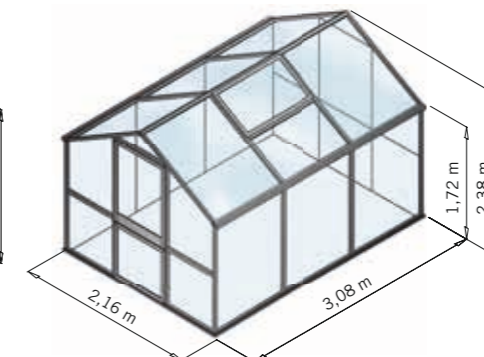

GALANT Typ III: