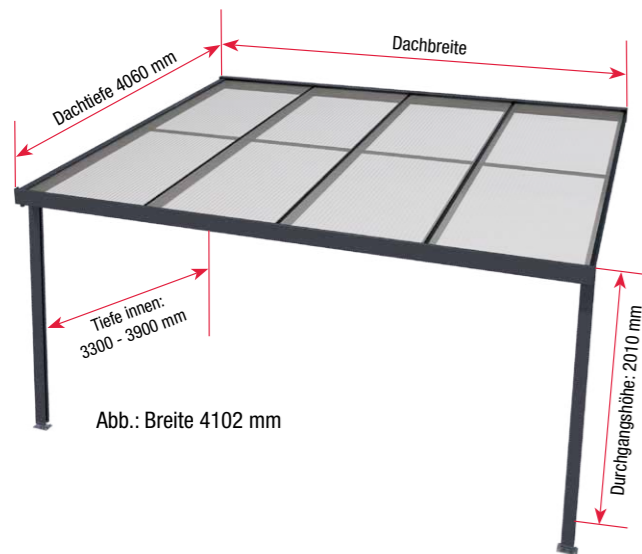

Modelle mit 4 m Dachtiefe

Maße (BxT)	Abdeckung	Art.-Nr. weiß	Art.-Nr. anthrazit	Preis €	
4102 x 4060 mm 4 Felder (Platten) 2 Pfosten	Polycarbonat Stegplatten 16 mm klar	4295039	4295139	2.999,00 €	
	Polycarbonat Stegplatten 16 mm bronze	4295042	4295142	3.179,00 €	
	Polycarbonat Stegplatten 16 mm weiß opal	4295054	4295154	3.179,00 €	
	Polycarbonat Stegplatten 16 mm weiß gestreift	4295043	4295143	3.599,00 €	
	Acryl Stegplatten 16 mm klar	4295045	4295145	3.449,00 €	
	Acryl Stegplatten 16 mm bronze	4295048	4295148	3.499,00 €	
	Acryl Stegplatten 16 mm Klima blue	4295051	4295151	3.949,00 €	
	Sicherheitsglas 10 mm klar (VSG)	4295055	4295155	5.299,00 €	
	5100 x 4060 mm 5 Felder (Platten) 3 Pfosten	Polycarbonat Stegplatten 16 mm klar	4295373	4295391	4.299,00 €
Polycarbonat Stegplatten 16 mm bronze		4295376	4295394	4.499,00 €	
Polycarbonat Stegplatten 16 mm weiß opal		4295379	4295397	4.499,00 €	
Polycarbonat Stegplatten 16 mm weiß gestreift		4295380	4295398	4.599,00 €	
Acryl Stegplatten 16 mm klar		4295382	4295400	4.899,00 €	
Acryl Stegplatten 16 mm bronze		4295385	4295403	4.999,00 €	
Acryl Stegplatten 16 mm Klima blue		4295388	4295406	5.499,00 €	
Sicherheitsglas 10 mm klar (VSG)		4295389	4295407	6.499,00 €	
6110 x 4060 mm 6 Felder (Platten) 3 Pfosten		Polycarbonat Stegplatten 16 mm klar	4295409	4295427	4.899,00 €
	Polycarbonat Stegplatten 16 mm bronze	4295412	4295430	5.099,00 €	
	Polycarbonat Stegplatten 16 mm weiß opal	4295415	4295433	5.099,00 €	
	Polycarbonat Stegplatten 16 mm weiß gestreift	4295416	4295434	5.199,00 €	
	Acryl Stegplatten 16 mm klar	4295418	4295436	5.599,00 €	
	Acryl Stegplatten 16 mm bronze	4295421	4295439	5.699,00 €	
	Acryl Stegplatten 16 mm Klima blue	4295424	4295442	6.899,00 €	
	Sicherheitsglas 10 mm klar (VSG)	4295425	4295443	7.899,00 €	

alle Preise sind empfohlene Verkaufspreise inkl. MwSt.