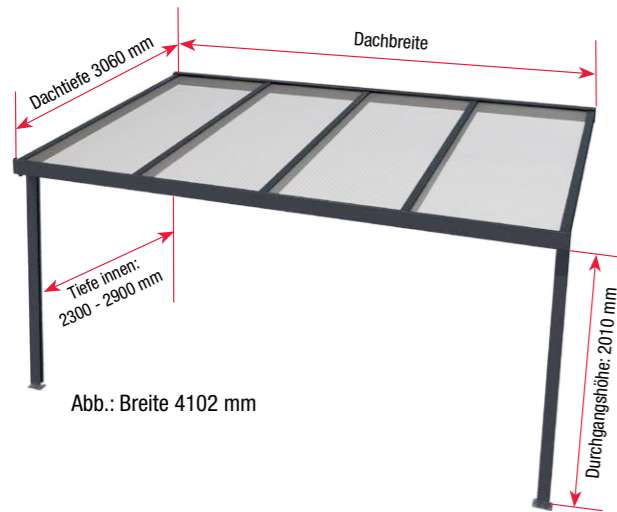

Neu im Sortiment:

Sicherheitsglas 10 mm klar (VSG)

Polycarbonat 16 mm gestreift weiß

Abb.:
Terrassendach Premium anthrazit mit klarem Sicherheitsglas (VSG)

Modelle mit 3 m Dachtiefe

Maße (BxT)	Abdeckung	Art.-Nr. weiß	Art.-Nr. anthrazit	Preis €
3094 x 3060 mm 3 Felder (Platten) 2 Pfosten	Polycarbonat Stegplatten 16 mm klar	4295003	4295103	2.199,00
	Polycarbonat Stegplatten 16 mm bronze	4295006	4295106	2.279,00
	Polycarbonat Stegplatten 16 mm weiß opal	4295018	4295118	2.279,00
	Polycarbonat Stegplatten 16 mm weiß gestreift	4295007	4295107	2.699,00
	Acryl Stegplatten 16 mm klar	4295009	4295109	2.429,00
	Acryl Stegplatten 16 mm bronze	4295012	4295112	2.479,00
	Acryl Stegplatten 16 mm Klima blue	4295015	4295115	2.699,00
	Sicherheitsglas 10 mm klar (VSG)	4295019	4295119	3.499,00
	4102 x 3060 mm 4 Felder (Platten) 2 Pfosten	Polycarbonat Stegplatten 16 mm klar	4295021	4295121
Polycarbonat Stegplatten 16 mm bronze		4295024	4295124	2.819,00
Polycarbonat Stegplatten 16 mm weiß opal		4295036	4295136	2.819,00
Polycarbonat Stegplatten 16 mm weiß gestreift		4295025	4295125	3.099,00
Acryl Stegplatten 16 mm klar		4295027	4295127	3.019,00
Acryl Stegplatten 16 mm bronze		4295030	4295130	3.069,00
Acryl Stegplatten 16 mm Klima blue		4295033	4295133	3.369,00
Sicherheitsglas 10 mm klar (VSG)		4295037	4295137	3.999,00
5100 x 3060 mm 5 Felder (Platten) 3 Pfosten		Polycarbonat Stegplatten 16 mm klar	4295157	4295175
	Polycarbonat Stegplatten 16 mm bronze	4295160	4295178	3.899,00
	Polycarbonat Stegplatten 16 mm weiß opal	4295163	4295181	3.899,00
	Polycarbonat Stegplatten 16 mm weiß gestreift	4295164	4295182	3.999,00
	Acryl Stegplatten 16 mm klar	4295166	4295184	4.299,00
	Acryl Stegplatten 16 mm bronze	4295169	4295187	4.399,00
	Acryl Stegplatten 16 mm Klima blue	4295172	4295190	4.699,00
	Sicherheitsglas 10 mm klar (VSG)	4295173	4295191	5.199,00