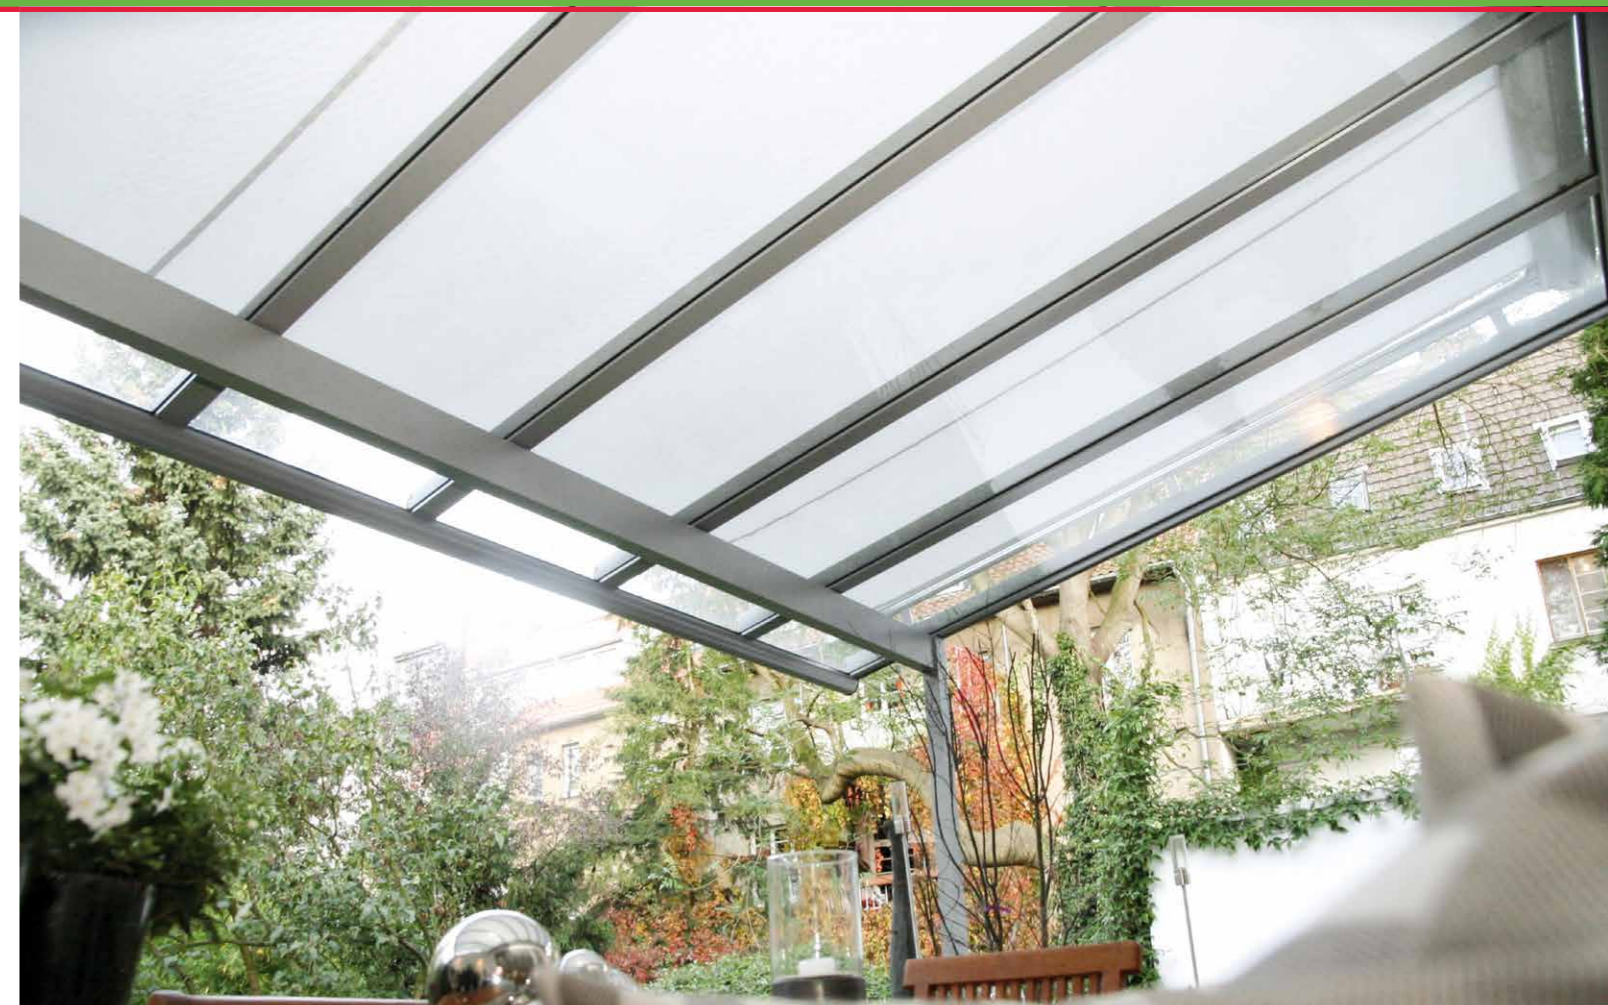

alle Preise sind empfohlene Verkaufspreise inkl. MwSt.

Effektive Beschattung mit eleganter Optik durch Montage über dem Glasdach

Abb.: San Remo

Formschöne hintere Markisenkassette

Abb.: San Remo

Seitliche Führungsschiene mit verdeckter Umlenkrolle