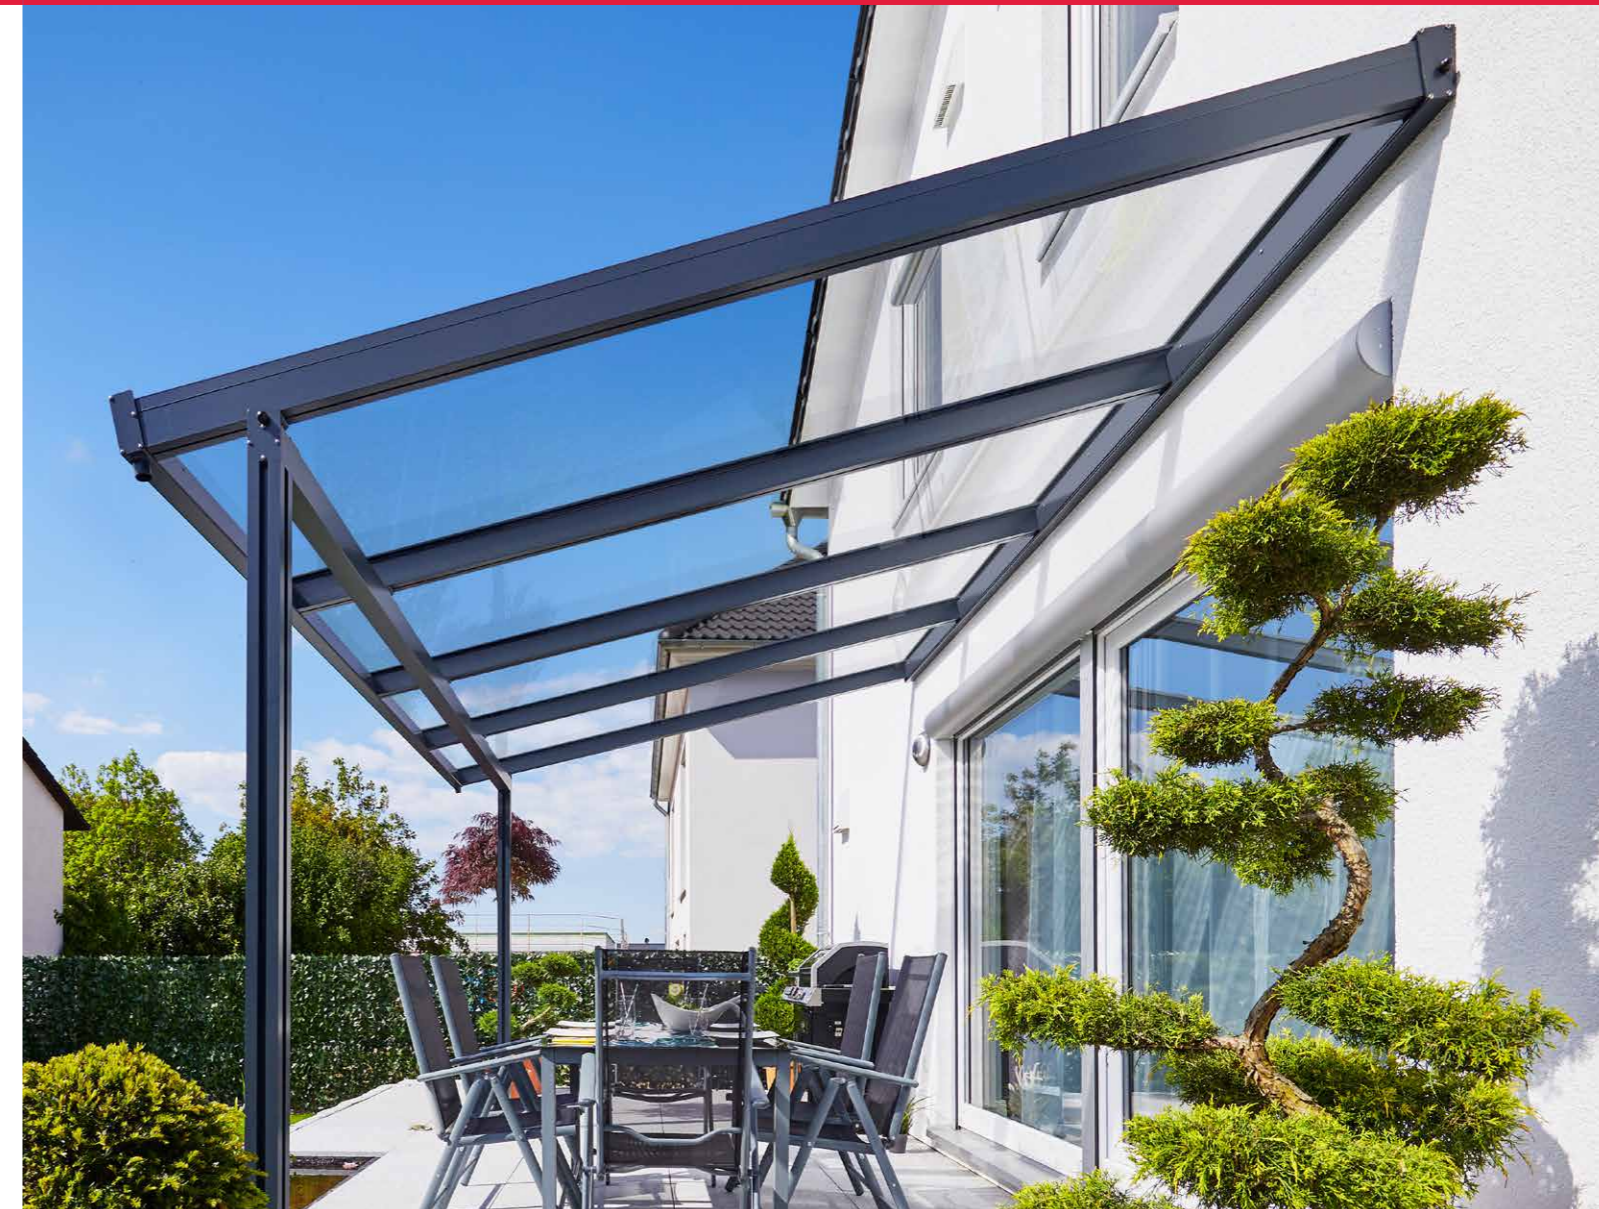

Farb- und Größenabweichungen etc. innerhalb der üblichen Toleranzen vorbehalten. Unsere Empfehlungen befreien nicht von der Verpflichtung, das Produkt eigenverantwortlich zu überprüfen. Im Zweifelsfalle bitten wir eine Fachberatung in Anspruch zu nehmen. Technische Änderungen vorbehalten.