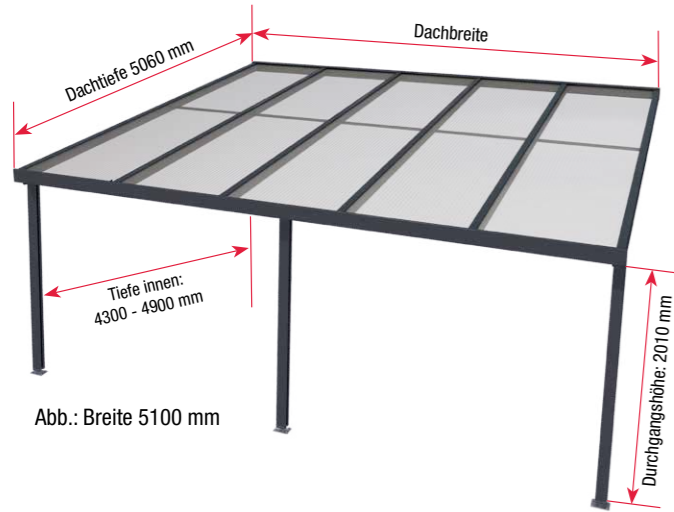

Modelle mit 5 m Dachtiefe