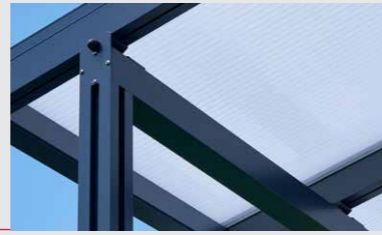

Ebenso flexibel lässt sich die Dachneigung beim Terrassendach von 5 bis 20 Grad flexibel einstellen.

Profilnuten dienen zur praktischen und einfachen Aufnahme des vielfältigen Systemzubehörs.

Ein weiteres Premium-Merkmal: Pulverbeschichtete Aluminiumprofile bürgen für Korrosionsfreiheit und ein dauerhaft attraktives Erscheinungsbild – wahlweise anthrazit oder weiß.

Maximale Flexibilität

Das umfassende Systemzubehör macht die beiden neuen Premium Dächer zu Alleskönnern für die verschiedensten Anforderungen – von Terrasse bis Abstellplatz, von Pergola bis zu einem Freisitz.

Maximale Flexibilität ist auch bei der Dacheindeckung garantiert: Denn alle handelsüblichen 16 Millimeter Stegplatten aus Acryl oder Polycarbonat mit 980 Millimeter Breite oder auch 10 mm Sicherheitsglas sind verwendbar.

Gemacht für jedes Wetter

Wind und Wetter können den Premiumprodukten nichts anhaben. Das Material ist UV- und hagelbeständig.

Selbst hohen Schneelasten hält die Konstruktion mühelos stand. Und für einen schnellen Wasserabtransport sorgt die integrierte Regenrinne mit flexiblem Wasserablauf.

Starke Argumente für die Premium Modelle von Gutta!

- Stabile Träger-, Pfetten- und Sparrenkonstruktion