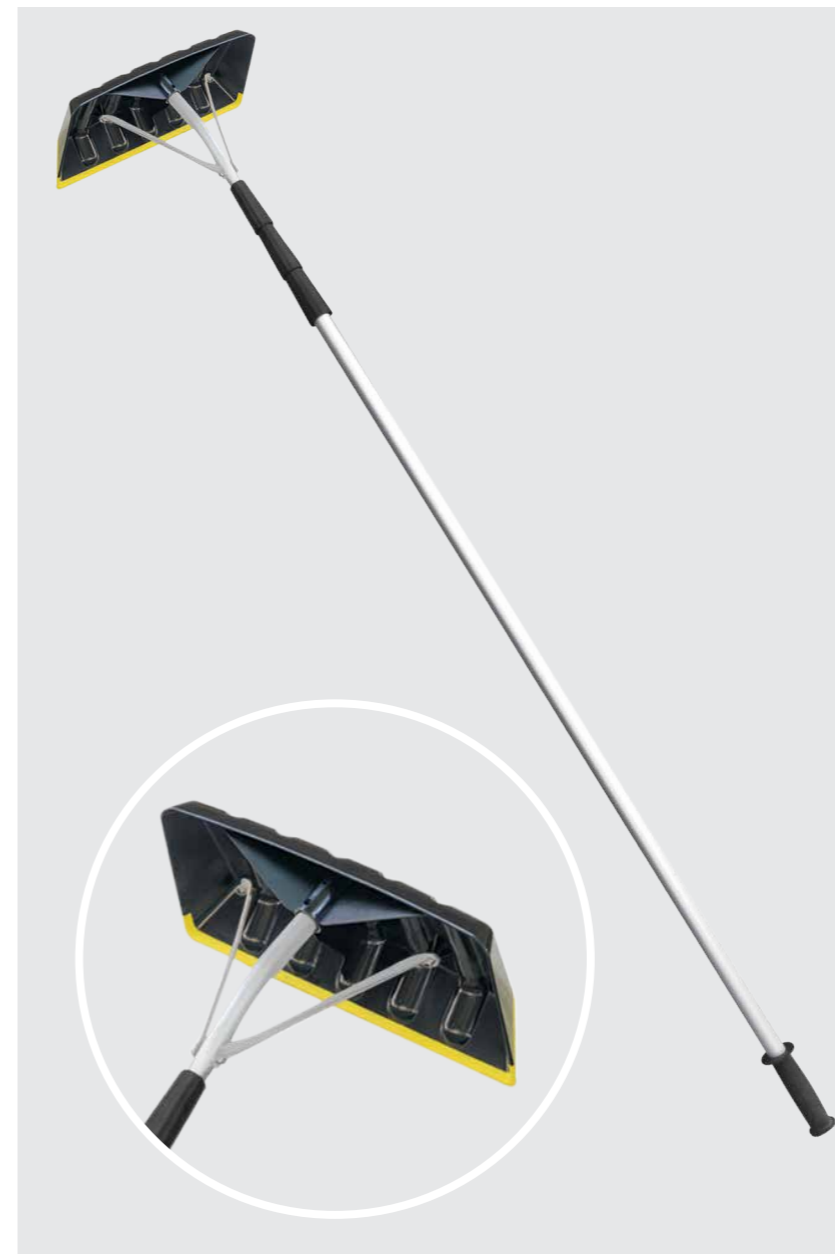

Ebenso individuell und flexibel ist die Steuerung: Wahlweise bewährt und günstig mit einer Handkurbel oder mit einer elektrischen Steuerung mit Schalter oder besonders komfortabel und modern mit einer elektrischen Steuerung per Smartphone-App (bsp. Homematic IP für Android oder iOS)

3 m Breite, komplett transparent

4 m Breite, Mittelteil transparent

Ausführungen

Produkt	Ausführung	Artikel-Nr.	Preis €
Outdoor Rollo PVC	3 m weiß, manueller Antrieb	4297703	1649,00
Outdoor Rollo PVC	3 m weiß, elektrischer Antrieb	4297706	1799,00
Outdoor Rollo PVC	3 m anthrazit, manueller Antrieb	4297709	1849,00
Outdoor Rollo PVC	3 m anthrazit, elektrischer Antrieb	4297712	1999,00
Outdoor Rollo PVC	4 m weiß, manueller Antrieb	4297715	2249,00
Outdoor Rollo PVC	4 m weiß, elektrischer Antrieb	4297718	2399,00
Outdoor Rollo PVC	3 m anthrazit, manueller Antrieb	4297721	2449,00
Outdoor Rollo PVC	4 m anthrazit, elektrischer Antrieb	4297724	2599,00

alle Preise sind empfohlene Verkaufspreise inkl. MwSt.

Für schonendes Räumen

Schneeräumer mit Softkante

Mit dem Schneeräumer können Sie ganz bequem verschiedenste Dächer und schwer zugängliche Bereiche vom Schnee befreien ohne auf das Dach steigen oder groß auf Leitern klettern zu müssen.

Die Schneeräumer bestehen aus teleskopierbaren Aluminiumrohren und dem Kunststoff-Schieber mit Alu-Streben.

Für schonendes Räumen von bsp. Terrassendächern, Wintergärten, Vordächer oder Solaranlagen haben die Schneeräumer vorne eine gelbe Softkante.