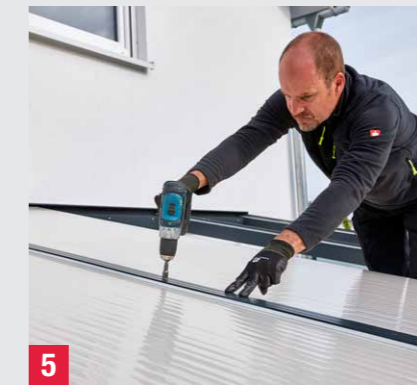

1. **5** Platten verlegen
2. Dichtlippen sind bereits eingezogen
   - Platten ausrichten
   - Deckel verschrauben