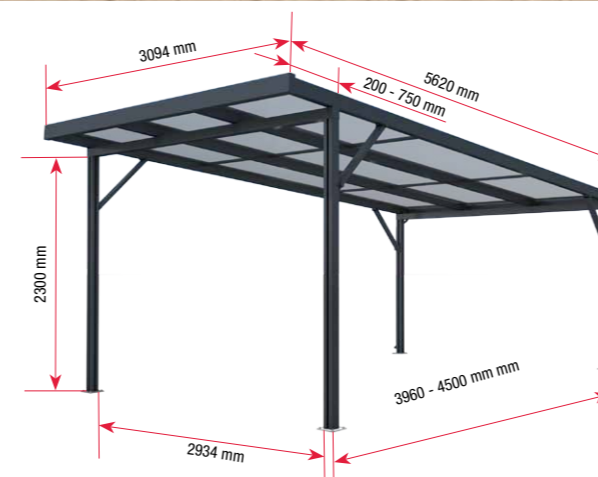

* Aufbauzeit bei Größe 4 x 3 m mit Kunststoffsbedachung

Ausführungen und Abmessungen

Abdeckung | Plattentyp

Konstruktion

Maße (BxT)	Abdeckung / Füllung	Art.-Nr. weiß	Art.-Nr. anthrazit	Preis €
Carport Premium 3094 x 5620 mm weiß /anthrazit	Polycarbonat Stegplatten 16 mm klar	4296203	4296303	3.299,00 €
	Polycarbonat Stegplatten 16 mm bronze	4296206	4296306	3.469,00 €
	Polycarbonat Stegplatten 16 mm weiß opal	4296218	4296318	3.469,00 €
	Polycarbonat Stegplatten 16 mm weiß gestreift	4296207	4296307	4.399,00 €
	Acryl Stegplatten 16 mm klar	4296209	4296309	3.719,00 €
	Acryl Stegplatten 16 mm bronze	4296212	4296312	3.819,00 €
	Acryl Stegplatten 16 mm Klima blue	4296215	4296315	4.269,00 €
Seitenwand Carport 5820* x 1860 mm	WPC Dielen dunkelgrau	4297303	4297403	1.039,00 €
	WPC Dielen dunkelgrau / PC Paneele klar	4297304	4297404	1.039,00 €
Rückwand Carport 3800 x 1860 mm	WPC Dielen dunkelgrau	4297318	4297418	709,00 €
	WPC Dielen dunkelgrau / PC Paneele klar	4297319	4297419	709,00 €

* Liefermaß. WPC Dielen müssen auf die gewünschte Endlänge gekürzt werden

alle Preise sind empfohlene Verkaufspreise inkl. MwSt.

Abb. Carport anthrazit mit Seiten- und Rückwand
seitliche Sicht- und Windschutzelemente links optional erhältlich

- 15 Jahre auf die Aluminium-Konstruktion
- 10 Jahre auf Polycarbonat Hohlkammerplatten
- 30 Jahre auf Acryl Stegdoppelplatten

Ihre Vorteile auf einen Blick

- Premiumqualität Made in Germany
- Stabile Rahmenkonstruktion mit nur 4 Trägerpfosten
- Profilmuten zur Aufnahme von Systemzubehören
- Pulverbeschichtete Aluminiumprofile
- Verstellbare Trägerpfosten und Füße
- Rückwand, Seitenwand oder Sicht-/Windschutz optional
- Integrierte Regenrinne mit flexiblem Wasserablauf
- Alle 16 mm Stegplatten mit 980 mm Breite verwendbar
- Auch als Pergola oder Freisitz verwendbar
- Sehr hohe Schneelasten von 150 kg/m²
- UV- und hagelbeständig
- Weiß (RAL 9016) oder anthrazit (RAL 7016)