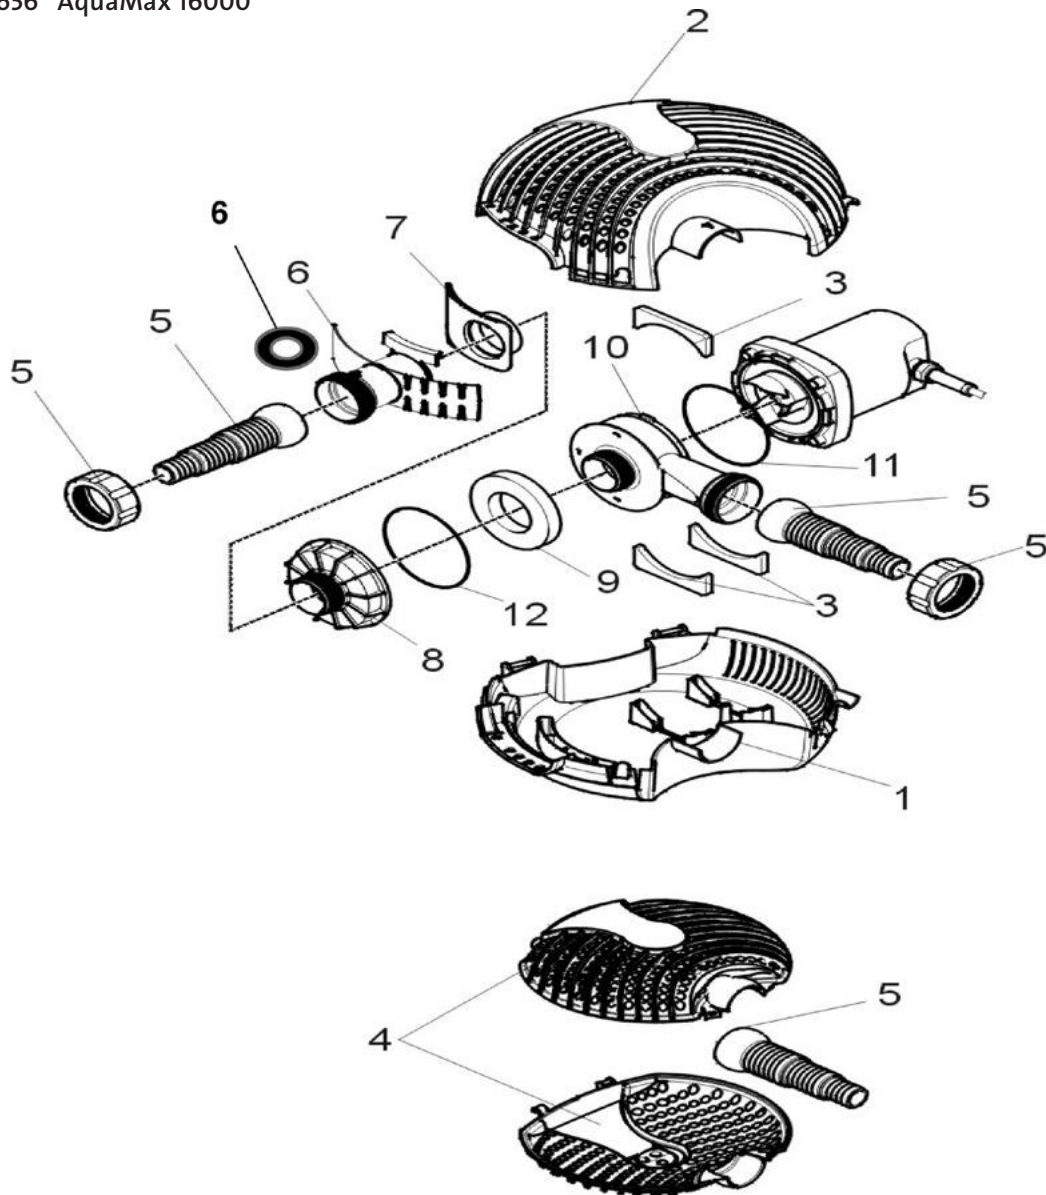

Produkt

- 56571 AquaMax 4000
- 56572 AquaMax 6000
- 56574 AquaMax 12000
- 56656 AquaMax 16000

Produkt

- 56571 AquaMax 4000
- 56574 AquaMax 12000
- 56656 AquaMax 16000

Produkt

56574 AquaMax 12000

56656 AquaMax 16000

Pos.	Produkt	Artikelnr.	Ersatzteil	Endverbraucherpreis / €
1	AquaMax 12000 - 16000	34944	Unterschale AquaMax 03	16,99
2	AquaMax 12000 - 16000	34948	Oberschale AquaMax 03	18,99
3	AquaMax 12000 - 16000	25451	Gummipuffer 2	0,99
4	AquaMax 12000 - 16000	34946	Satellitenfilterschale	8,99
5	AquaMax 12000 - 16000	34951	Beipack Anschluss Kit AquaMax 03	8,99
6	AquaMax 12000 - 16000	34947	Regler AquaMax 03 incl. 2" Kappe	3,99
7	AquaMax 12000 - 16000	34945	Saugadapter AquaMax 03	4,99
8	AquaMax 12000 - 16000	34961	Frostschutzgehäuse 2-2 AquaMax 03	6,99
9	AquaMax 12000 - 16000	26003	Frostschuttschaum 2-2	4,99
10	AquaMax 12000	35011	Pumpengehäuse frosts. 2-2 D31,5	15,99
	AquaMax 16000	35012	Pumpengehäuse frosts. 2-2 D40	20,99
11	AquaMax 12000 - 16000	3635	O-Ring SI 76 x 4 SH50 rot/br.	1,49
12	AquaMax 12000 - 16000	3594	O-Ring NBR 100 x 4 SH75	2,99