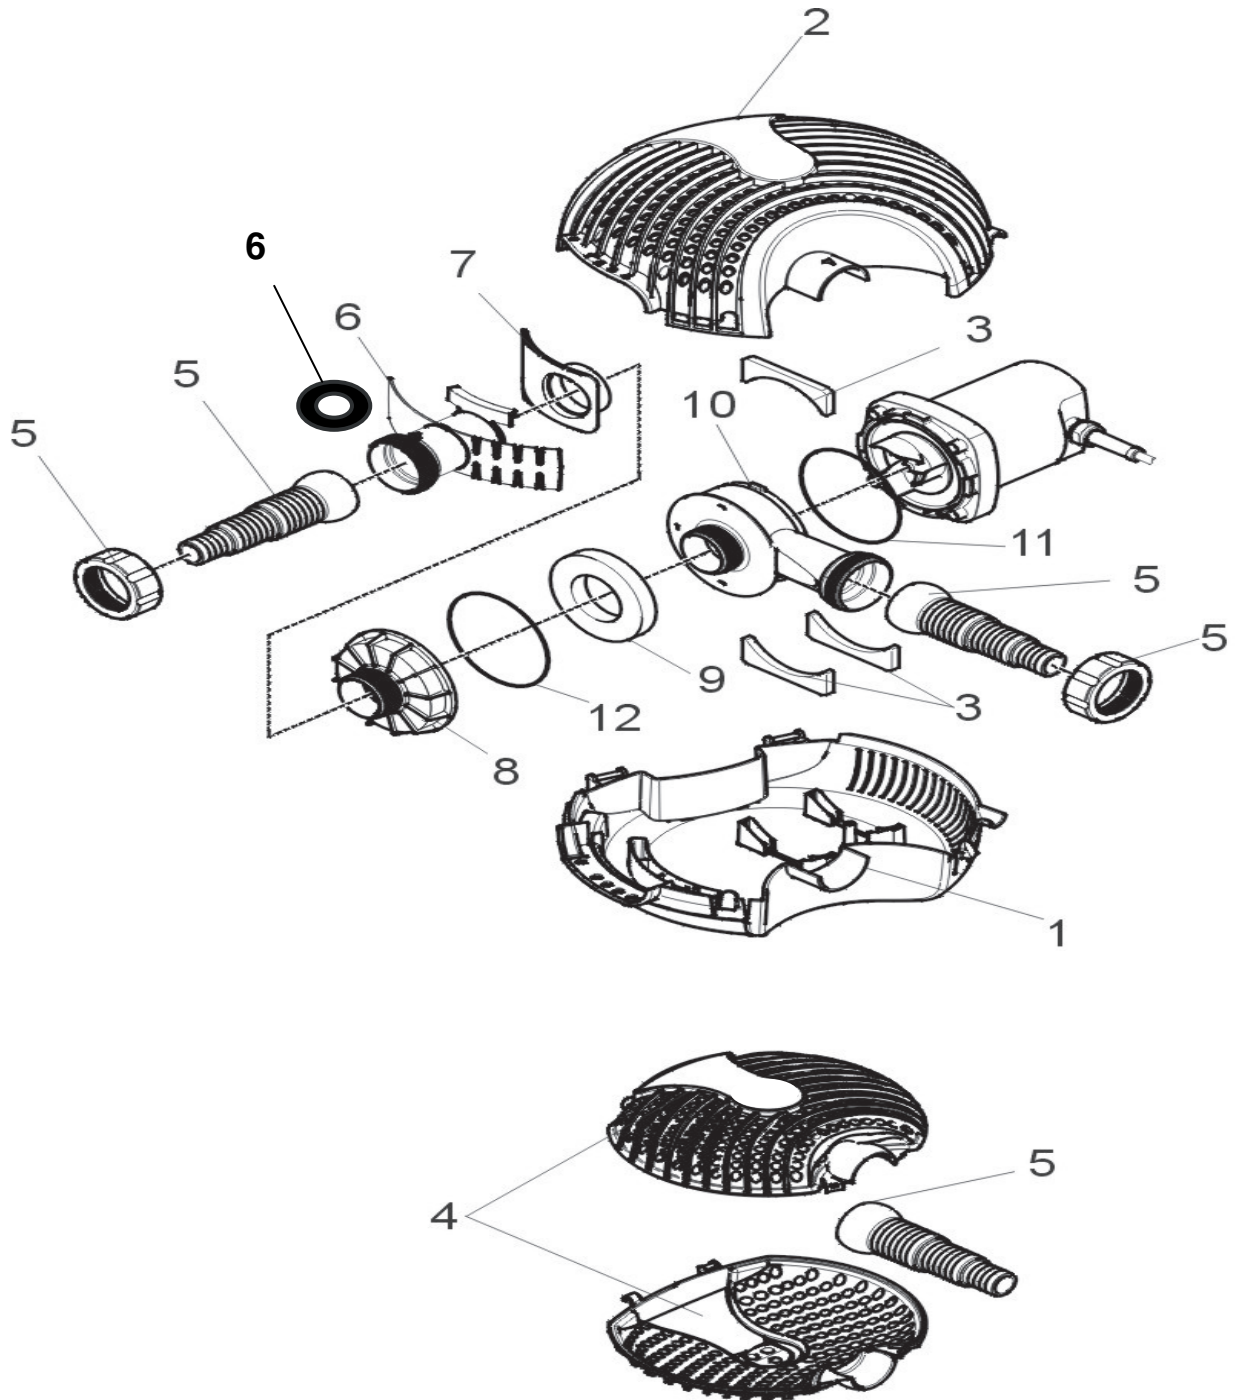

Produkt

- 56571 AquaMax 4000
- 56572 AquaMax 6000
- 56574 AquaMax 12000
- 56656 AquaMax 16000

Produkt

- 56571 AquaMax 4000
- 56574 AquaMax 12000
- 56656 AquaMax 16000

Produkt

56574 AquaMax 12000

56656 AquaMax 16000

Pos.	Produkt	Artikelnr.	Ersatzteil	Endverbraucherpreis / €
1	AquaMax 12000 - 16000	34944	Unterschale AquaMax 03	16,99
2	AquaMax 12000 - 16000	34948	Oberschale AquaMax 03	18,99
3	AquaMax 12000 - 16000	25451	Gummipuffer 2	0,99
4	AquaMax 12000 - 16000	34946	Satellitenfilterschale	8,99
5	AquaMax 12000 - 16000	34951	Beipack Anschluss Kit AquaMax 03	8,99
6	AquaMax 12000 - 16000	34947	Regler AquaMax 03 incl. 2" Kappe	3,99
7	AquaMax 12000 - 16000	34945	Saugadapter AquaMax 03	4,99
8	AquaMax 12000 - 16000	34961	Frostschutzgehäuse 2-2 AquaMax 03	6,99
9	AquaMax 12000 - 16000	26003	Frostschuttschaum 2-2	4,99
10	AquaMax 12000	35011	Pumpengehäuse frosts. 2-2 D31,5	15,99
	AquaMax 16000	35012	Pumpengehäuse frosts. 2-2 D40	20,99
11	AquaMax 12000 - 16000	3635	O-Ring SI 76 x 4 SH50 rot/br.	1,49
12	AquaMax 12000 - 16000	3594	O-Ring NBR 100 x 4 SH75	2,99