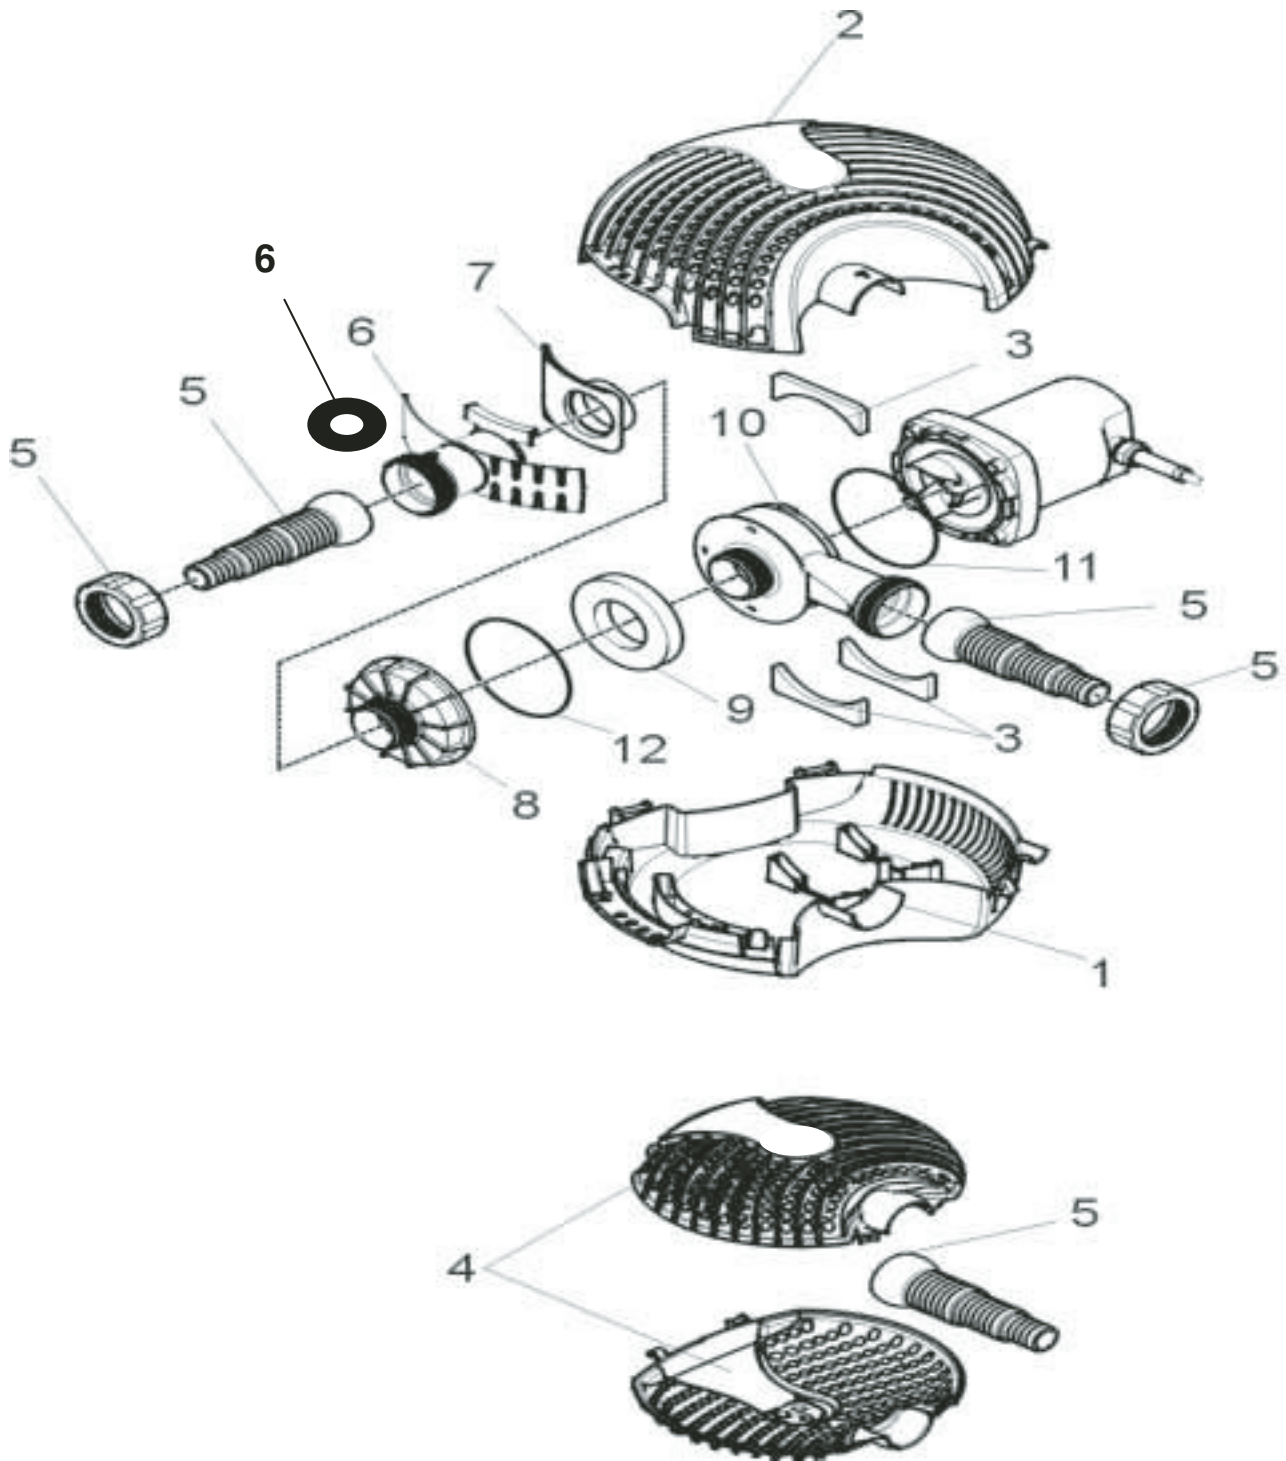

Produkt

- 56571 AquaMax 4000
- 56572 AquaMax 6000
- 56574 AquaMax 12000
- 56656 AquaMax 16000

Produkt

- 56571 AquaMax 4000
- 56574 AquaMax 12000
- 56656 AquaMax 16000

Produkt

56574 AquaMax 12000

56656 AquaMax 16000

Pos.	Produkt	Artikelnr.	Ersatzteil	Endverbraucherpreis / €
1	AquaMax 12000 - 16000	34944	Unterschale AquaMax 03	16,99
2	AquaMax 12000 - 16000	34948	Oberschale AquaMax 03	18,99
3	AquaMax 12000 - 16000	25451	Gummipuffer 2	0,99
4	AquaMax 12000 - 16000	34946	Satellitenfilterschale	8,99
5	AquaMax 12000 - 16000	34951	Beipack Anschluss Kit AquaMax 03	8,99
6	AquaMax 12000 - 16000	34947	Regler AquaMax 03 incl. 2" Kappe	3,99
7	AquaMax 12000 - 16000	34945	Saugadapter AquaMax 03	4,99
8	AquaMax 12000 - 16000	34961	Frostschutzgehäuse 2-2 AquaMax 03	6,99
9	AquaMax 12000 - 16000	26003	Frostschuttschaum 2-2	4,99
10	AquaMax 12000	35011	Pumpengehäuse frosts. 2-2 D31,5	15,99
	AquaMax 16000	35012	Pumpengehäuse frosts. 2-2 D40	20,99
11	AquaMax 12000 - 16000	3635	O-Ring SI 76 x 4 SH50 rot/br.	1,49
12	AquaMax 12000 - 16000	3594	O-Ring NBR 100 x 4 SH75	2,99