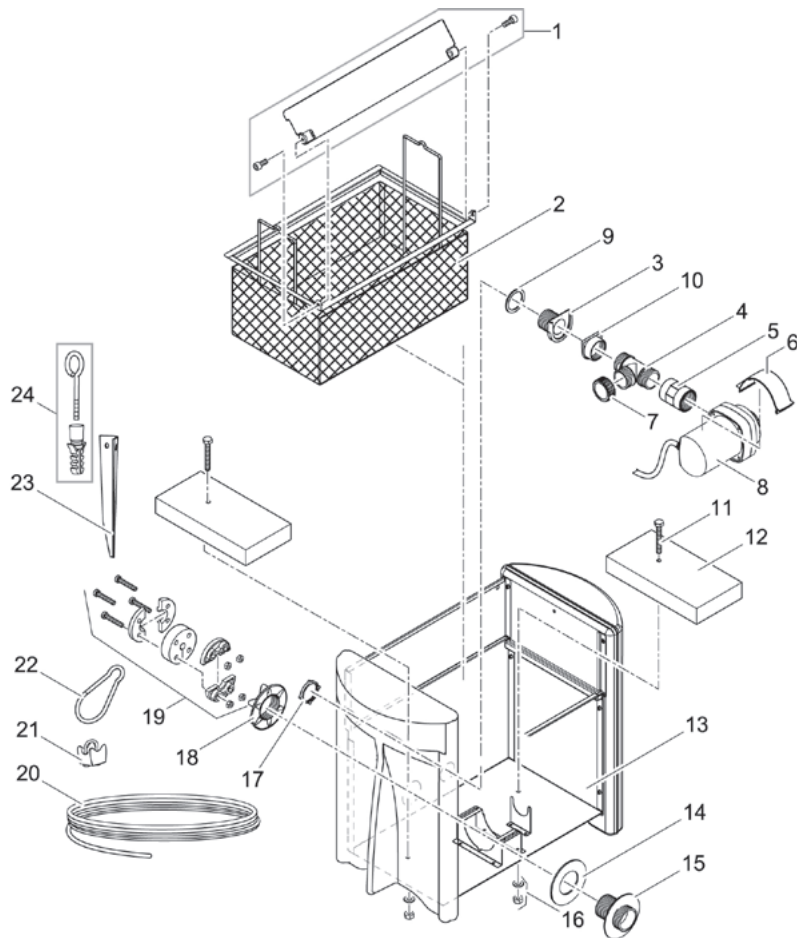

Produkt

57480 Skimmer 250

Pos.	Produkt	Artikelnr.	Ersatzteil	Endverbraucherpreis / €
1	Skimmer 250	22329	Ersatz Schwimmerklappe Skimmer 250	69,99
2	Skimmer 250	29958	Korb Skimmer 250 LM	625,99
3	Skimmer 250	34201	Druckstück Skimmer	3,49
4	Skimmer 250	34705	BG Absperrschieber	32,99
5	Skimmer 250	10060	Doppelmuffe IG 1 1/2"	2,99
6	Skimmer 250	34812	Spannklammer Motorgehäuse KU	1,99
7	Skimmer 250	24554	Verschlusskappe 1 1/2" FiltoCl./Skimmer	2,99
8	Skimmer 250	20824	BG AquaMax 15000 neu unv.	658,99
9	Skimmer 250	19506	Flachdichtung NBR 60 x 47 x 3 SH40	1,49
10	Skimmer 250	34200	Pumpenanschluss Skimmer	3,49
13	Skimmer 250	29785	Schwimmkörper	168,99
12	Skimmer 250	21490	Betonplatte 300 x 150 x 45 mm	10,99
14	Skimmer 250	27643	BG Durchführung kpl.	6,99
17	Skimmer 250	33348	Mutter G 1 1/2	2,49
19	Skimmer 250	57154	Tradux	34,99
20	Skimmer 250	30119	Drahtseil VA 3 mm x 20 m	65,99
21	Skimmer 250	30117	Edelstahl-Schraubklemme 3 mm	6,99
22	Skimmer 250	16941	Edelstahl-Karabinerhaken 60 x 6	12,99
23	Skimmer 250	30128	Befestigungsdorn 450	21,99