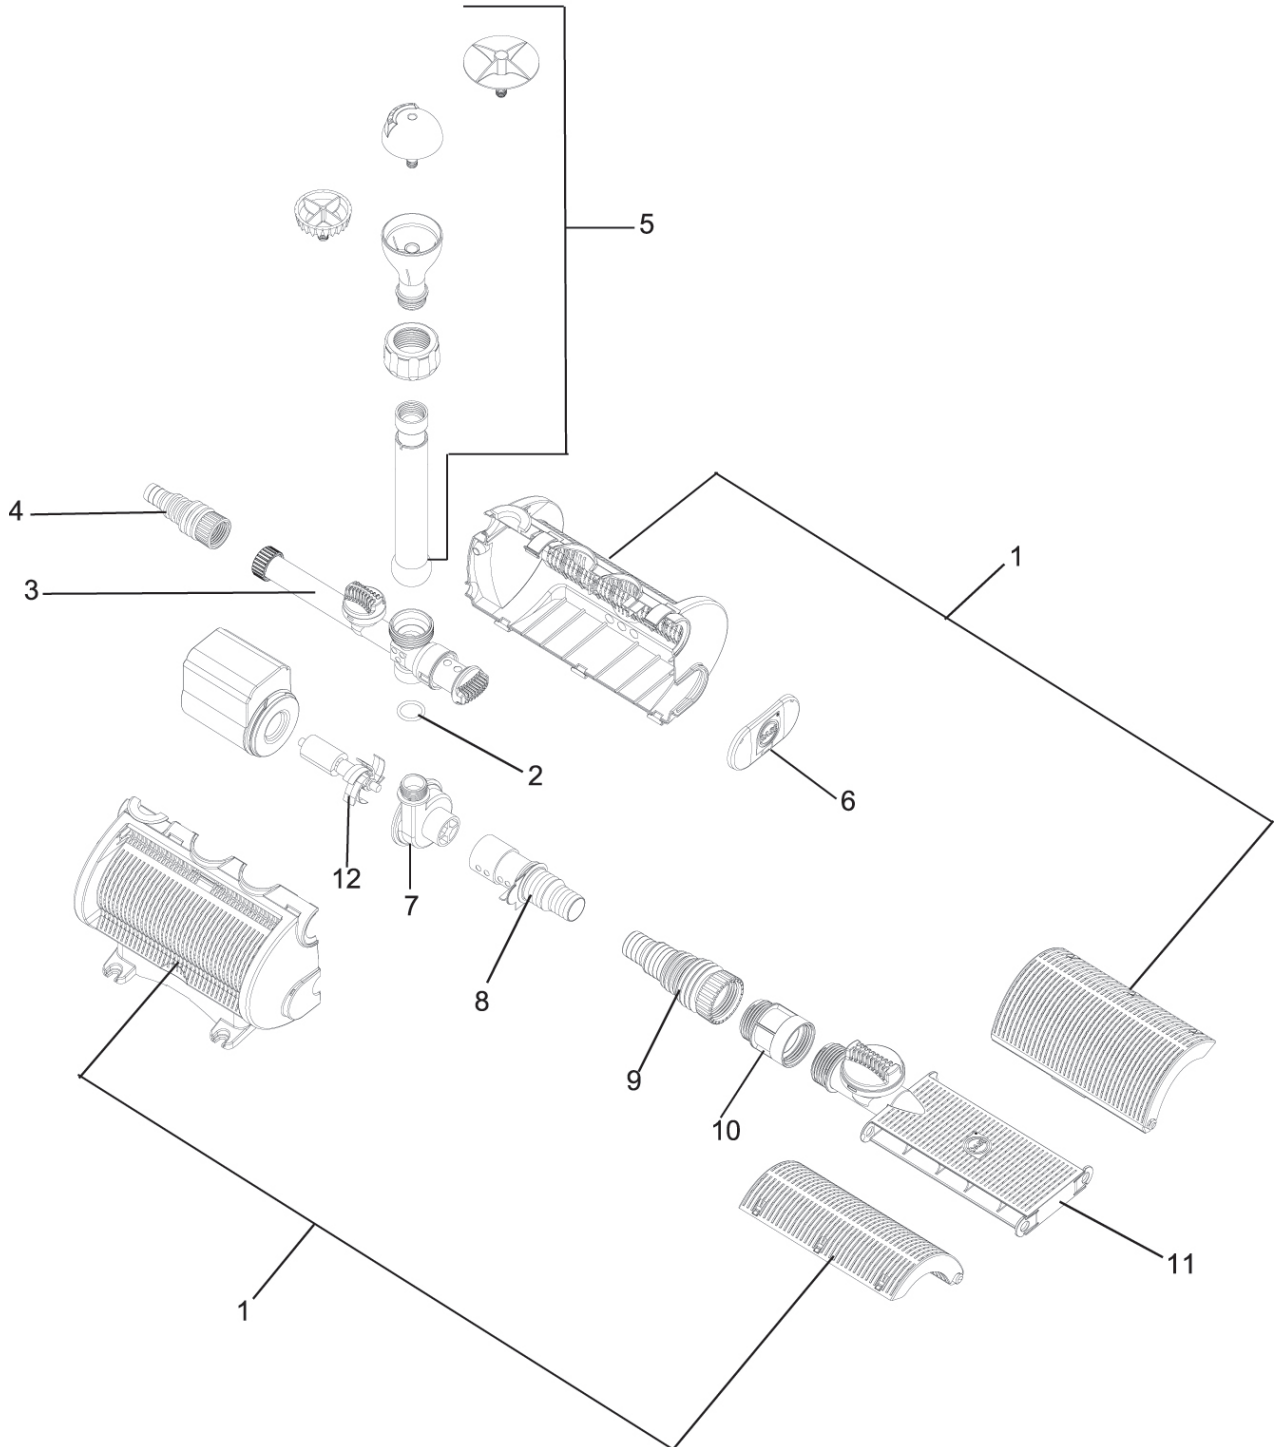

Produkt

- 56299 Nautilus 50
- 56303 Nautilus 80
- 56307 Nautilus 110
- 56311 Nautilus 150

Pos.	Produkt	Artikelnr.	Ersatzteil	Endverbraucherpreis / €
1	Nautilus 50 - 150	35412	BG Filter Nautilus 50-150	26,99
2	Nautilus 50 - 150	34798	Ers. Dicht.set Aquar. Fountain Set Gr. 2	7,99
3	Nautilus 50 - 150	25197	Wasserverteiler 2 kpl. Aquarius Fountain	6,99
4	Nautilus 50 - 150	42429	Ersatz Stufenschlauchtülle 1/2"	2,99
5	Nautilus 50	27184	Düsenset Aquarius Solar	11,50
	Nautilus 80	25196	Düsenset-2-2-kpl. Aquarius Fountain Set	16,99
	Nautilus 110	25196	Düsenset-2-2-kpl. Aquarius Fountain Set	16,99
	Nautilus 150	25196	Düsenset-2-2-kpl. Aquarius Fountain Set	16,99
6	Nautilus 50 - 150	25217	Abdeckung vorn 2 Aquarius Fountain Set	1,49
7	Nautilus 50	26553	Pumpendeckel Synchron Gr. 1	3,49
	Nautilus 80	34673	Pumpengehäuse S 3-1	7,99
	Nautilus 110	34674	Pumpengehäuse S 3-2	5,99
	Nautilus 150	34675	Pumpengehäuse S 3-3	9,99
8	Nautilus 50	25198	Düsenset-2-1-kpl. Aquarius Fountain Set	16,99
	Nautilus 80	25196	Düsenset-2-2-kpl. Aquarius Fountain Set	16,99
	Nautilus 110	25196	Düsenset-2-2-kpl. Aquarius Fountain Set	16,99
	Nautilus 150	25196	Düsenset-2-2-kpl. Aquarius Fountain Set	16,99
9	Nautilus 50 - 150	23642	Stufenschlauchtülle mit Muffe kpl. G1	2,99
10	Nautilus 50 - 150	25324	Feinfilterhülse 1"	3,99
11	Nautilus 50 - 150	34799	Ers. Filteradapter Aquar. Fountain Gr. 2	11,99
12	Nautilus 50	26192	Ersatzrotor kpl. Standard-Synchron 750 V	10,99
	Nautilus 80	26647	Ersatzrotor kpl. Standard-Synchron 1000V	13,99
	Nautilus 110	26648	Ersatzrotor Standard-Synchron 1500-1800V	14,99
	Nautilus 150	27101	Ersatzrotor Standard-Synchron 2500 H	17,99