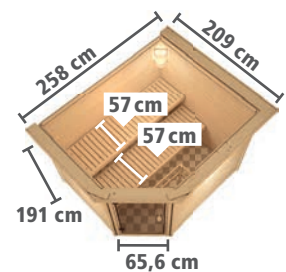

(B x T x H:
195 x 195 x 187 cm)

DACHKRANZMODELL

(B x T x H:
223 x 209 x 191 cm)

Ofen- ausstattung	Art.-Nr.	Preis in €	Art.-Nr.	Preis in €
X ohne	6172	1.049,99	6173	1.149,99
9 kW	6768	1.299,99	6771	1.399,99
9 kW	6769	1.449,99	6772	1.549,99
Bi-O 9 kW	6770	1.729,99	6773	1.829,99

► LOTTA Eckeinstieg

NEU

BASISMODELL

(B x T x H:
230 x 195 x 187 cm)

DACHKRANZMODELL

(B x T x H:
258 x 209 x 191 cm)

Art.-Nr.	Preis in €	Art.-Nr.	Preis in €
6178	1.499,99	6179	1.599,99
6790	1.749,99	6793	1.849,99
6791	1.899,99	6794	1.999,99
6792	2.179,99	6795	2.279,99

Zeichnungen und Maße
mit Dachkranz

MASSIVHOLZSAUNEN 38mm

► NIEDRIGE DECKENHÖHE

NEU

OPTIMAL FÜR NIEDRIGE DECKEN

Abb. DALIA mit Zubehör und Dachkranz (gegen Aufpreis)

► DALIA EckEinstieg

NEU