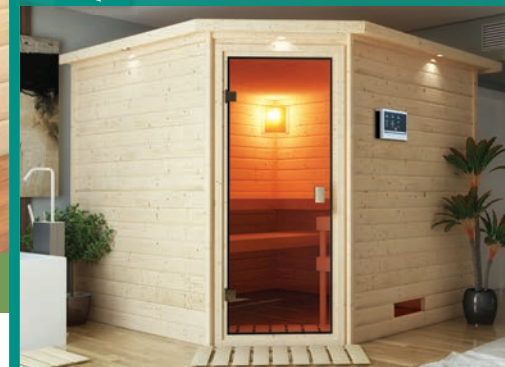

MASSIVHOLZSAUNEN 38mm

► RUNDUM MASSIV

ENERGIESPAREND
Wärmedämmt mit Isolierglas

Abb. LEONA mit Zubehör und Dachkranz (gegen Aufpreis)

CLASSIC
Bronzierte Ganzglastür

Abb. LEONA mit Zubehör und Dachkranz (gegen Aufpreis)