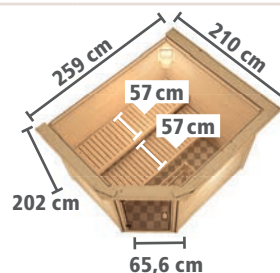

Zeichnung und Maße mit Dachkranz

HINWEIS: Saunen sind nicht für Plug & Play Saunaöfen geeignet.

MASSIVHOLZSAUNEN 38mm

► RUNDUM MASSIV

KLARGLAS
Klarglas-Ganzglastür

NEU

ENERGIESPAREND
Wärme gedämmt mit Isolierglas

NEU

Abb. LISA mit Zubehör (gegen Aufpreis)

Abb. LISA mit Zubehör und Dachkranz (gegen Aufpreis)

BAUWEISE:

- Einzelne Bohlen
- Einfaches Steck- und Schraubsystem

LIEFERUMFANG:

- Tür Ihrer Wahl
- 2 stabile Liegen je 57 cm breit aus Espenholz
- Ofenschutzgitter
- **Optional:** Dachkranz inkl. 3 LED-Spots á 7,5 Watt

HINWEIS: Saunen sind nicht für Plug & Play Saunaöfen geeignet.

SPIEGELBARER
Aufbau möglich

Zeichnung und Maße mit Dachkranz

► LISA EckEinstieg

NEU

BASISMODELL
(B x T x H: 231 x 196 x 198 cm)

DACHKRANZMODELL
(B x T x H: 259 x 210 x 202 cm)