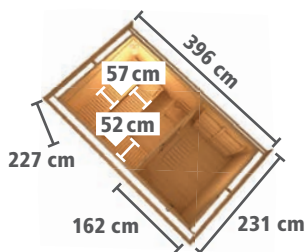

▶ SUVA 3 TERRAGRAU, MIT VORRAUM

Pultdach, Fronteinstieg

BASISMODELL
(B x T x H: 396 x 231 x 227 cm)

Art.-Nr.	Preis in €
6229	3.529,99
6231	3.779,99
6232	3.929,99
6233	4.199,99