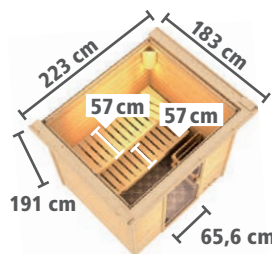

BESONDERHEIT:

- Durch geringe Höhe optimal für **flache Räume** geeignet

► ADELINA Fronteinstieg

NEU

BASISMODELL

(B x T x H:
195 x 169 x 187 cm)

DACHKRANZMODELL

(B x T x H:
223 x 183 x 191 cm)

NEU

BASISMODELL

(B x T x H:
195 x 169 x 187 cm)

DACHKRANZMODELL

(B x T x H:
223 x 183 x 191 cm)

Art.-Nr.	Preis in €	Art.-Nr.	Preis in €
6170	1.099,99	6171	1.199,99
6762	1.349,99	6765	1.449,99
6763	1.499,99	6766	1.599,99
6764	1.779,99	6767	1.879,99

Zeichnungen und Maße mit Dachkranz

MASSIVHOLZSAUNEN 38mm

► NIEDRIGE DECKENHÖHE

Abb. TILDA mit Zubehör und Dachkranz (gegen Aufpreis)

Abb. KATJA mit Zubehör und Dachkranz (gegen Aufpreis)

► TILDA EckEinstieg