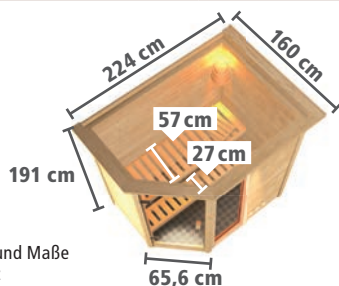

▶ TABEA EckEinstieg

NEU

BASISMODELL

(B x T x H:
196 x 196 x 187 cm)

DACHKRANZMODELL

(B x T x H:
224 x 210 x 191 cm)

Art.-Nr.	Preis in €	Art.-Nr.	Preis in €
6184	1.299,99	6185	1.399,99
6814	1.549,99	6817	1.649,99
6815	1.699,99	6818	1.799,99
6816	1.979,99	6819	2.079,99

Zeichnungen und Maße
mit Dachkranz

MASSIVHOLZSAUNEN 38mm

► NIEDRIGE DECKENHÖHE

NEU

OPTIMAL FÜR NIEDRIGE DECKEN

Abb. LOLA mit Zubehör (gegen Aufpreis)

Abb. KIANA mit Zubehör und Dachkranz (gegen Aufpreis)

► KIANA Fronteinstieg