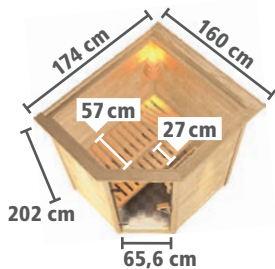

HINWEIS: Sauna ist auch für Plug & Play Saunaöfen geeignet.

Zeichnung und Maße mit Dachkranz

MASSIVHOLZSAUNEN 38mm

► RUNDUM MASSIV

KLARGLAS
Klarglas-Ganzglastür

! PLATZ-SPAREND
durch praktischen
Eckeinstieg

MODERN
Graphit-Ganzglastür

Abb. FRANKA mit Zubehör und Dachkranz (gegen Aufpreis)

Abb. FRANKA mit Zubehör und Dachkranz (gegen Aufpreis)

► FRANKA Eckeinstieg

BASISMODELL (B x T x H: 146 x 146 x 198 cm)

DACHKRANZMODELL (B x T x H: 174 x 160 x 202 cm)

Zeichnung und Maße mit Dachkranz

BAUWEISE:

- Einzelne Bohlen
- Einfaches Steck- und Schraubsystem

LIEFERUMFANG:

- Tür Ihrer Wahl
- 2 stabile Liegen (obere Liege B 57 cm, untere Liege B 27 cm) aus Espenholz
- Ofenschutzgitter
- **Optional:** Dachkranz inkl. 3 LED-Spots á 7,5 Watt