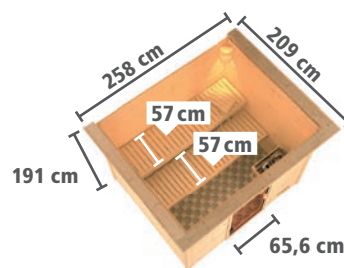

MASSIVHOLZSAUNEN 38mm

► NIEDRIGE DECKENHÖHE

► TILDA EckEinstieg

BASISMODELL
(B x T x H:
195 x 195 x 187 cm)

DACHKRANZMODELL
(B x T x H:
223 x 209 x 191 cm)

Ofen- ausstattung	Art.-Nr.	Preis in €	Art.-Nr.	Preis in €
X ohne	6174	1.149,99	6175	1.249,99
9 kW	6778	1.399,99	6781	1.499,99
9 kW	6779	1.549,99	6782	1.649,99
9 kW	6780	1.829,99	6783	1.929,99

► KATJA Fronteinstieg

BASISMODELL
(B x T x H:
230 x 195 x 187 cm)

DACHKRANZMODELL
(B x T x H:
258 x 209 x 191 cm)

Art.-Nr.	Preis in €	Art.-Nr.	Preis in €
6176	1.399,99	6177	1.499,99
6784	1.649,99	6787	1.749,99
6785	1.799,99	6788	1.899,99
6786	2.079,99	6789	2.179,99