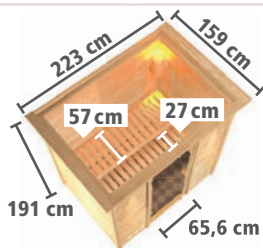

Zeichnungen und Maße mit Dachkranz

Mehr Infos zu Plug & Play auf Seite 2.