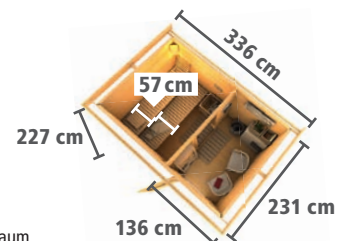

Innenmaß Vorraum
(B x T: 136 x 184 cm),
Innenmaß Sauna:
(B x T: 184 x 184 cm)

► SUVA 2 MIT VORRAUM

Pultdach, Fronteinstieg

BASISMODELL

(B x T x H: 336 x 231 x 227 cm)

Art.-Nr.	Preis in €
86865	2.849,99
86819	3.099,99
86820	3.249,99
86821	3.529,99