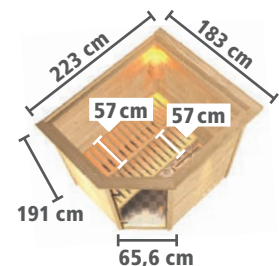

BESONDERHEIT:

- Durch geringe Höhe optimal für **flache Räume** geeignet

► ADELINA Fronteinstieg

NEU

BASISMODELL

(B x T x H:
195 x 169 x 187 cm)

DACHKRANZMODELL

(B x T x H:
223 x 183 x 191 cm)

NEU

BASISMODELL

(B x T x H:
195 x 169 x 187 cm)

DACHKRANZMODELL

(B x T x H:
223 x 183 x 191 cm)

Art.-Nr.	Preis in €	Art.-Nr.	Preis in €
6170	1.099,99	6171	1.199,99
6762	1.349,99	6765	1.449,99
6763	1.499,99	6766	1.599,99
6764	1.779,99	6767	1.879,99

Zeichnungen und Maße mit Dachkranz

MASSIVHOLZSAUNEN 38mm

► NIEDRIGE DECKENHÖHE

Abb. TILDA mit Zubehör und Dachkranz (gegen Aufpreis)

Abb. KATJA mit Zubehör und Dachkranz (gegen Aufpreis)

► TILDA EckEinstieg