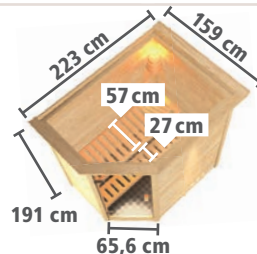

Zeichnungen und Maße mit Dachkranz

Mehr Infos zu Plug & Play auf Seite 2.