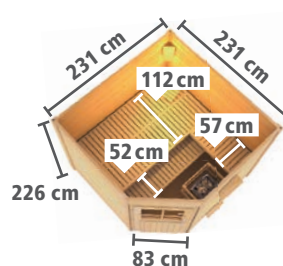

MASSIVHOLZSAUNEN 38mm

► AUSSENSAUNEN

INKLUSIVE !
großzügiger Liege-
fläche durch
doppelte Bankliege

► PIRVA

Pultdach, EckEinstieg

BASISMODELL
(B x T x H: 196 x 196 x 226 cm)

Ofen- ausstattung	Art.-Nr.	Preis in €
X ohne	86861	2.029,99
9 kW	86803	2.279,99
9 kW	86805	2.429,99
9 kW	86806	2.699,99

► MAYLA

Pultdach, EckEinstieg

BASISMODELL
(B x T x H: 231 x 231 x 226 cm)

Art.-Nr.	Preis in €
86862	2.349,99
86808	2.599,99
86810	2.749,99
86811	3.029,99

► HILDA

Pultdach, EckEinstieg

BASISMODELL
(B x T x H: 231 x 231 x 226 cm)

Art.-Nr.	Preis in €
86863	2.549,99
86813	2.799,99
86814	2.949,99
86815	3.229,99

MEHR ZUBEHÖR FÜR IHRE WOHLFÜHLOASE

SELBSTKLEBENDE DACHFOLIE
Art.-Nr. 68589 **79,99 €**

FÜR FLACHDACHHÄUSER
(ROLLE 5 m²)

Preis gültig bis 31.12.2019.

ZUBEHÖRPAKET CLASSIC
(6-teilig) Art.-Nr. 47034 **59,99 €**

Weiteres Zubehör finden Sie im Saunakatalog ab Seite 96.