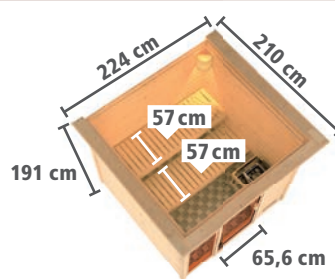

MASSIVHOLZSAUNEN 38mm ▶ NIEDRIGE DECKENHÖHE

▶ JADA EckEinstieg

NEU

BASISMODELL

(B x T x H:
196 x 146 x 187 cm)

DACHKRANZMODELL

(B x T x H:
224 x 160 x 191 cm)

Ofen- ausstattung	Art.-Nr.	Preis in €	Art.-Nr.	Preis in €
X ohne	6180	1.199,99	6181	1.299,99
9 kW	6802	1.449,99	6805	1.549,99
9 kW	6803	1.599,99	6806	1.699,99
B+O 9 kW	6804	1.879,99	6807	1.979,99

▶ JUTTA FrontEinstieg

NEU

BASISMODELL

(B x T x H:
196 x 196 x 187 cm)

DACHKRANZMODELL

(B x T x H:
224 x 210 x 191 cm)

Art.-Nr.	Preis in €	Art.-Nr.	Preis in €
6182	1.199,99	6183	1.299,99
6808	1.449,99	6811	1.549,99
6809	1.599,99	6812	1.699,99
6810	1.879,99	6813	1.979,99

▶ TABEA EckEinstieg

NEU

BASISMODELL

(B x T x H:
196 x 196 x 187 cm)

DACHKRANZMODELL

(B x T x H:
224 x 210 x 191 cm)

Art.-Nr.	Preis in €	Art.-Nr.	Preis in €
6184	1.299,99	6185	1.399,99
6814	1.549,99	6817	1.649,99
6815	1.699,99	6818	1.799,99
6816	1.979,99	6819	2.079,99