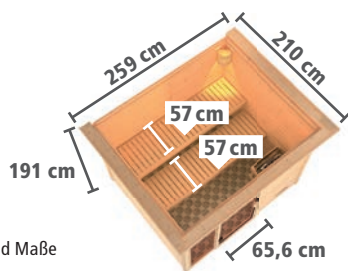

NEU

BASISMODELL

(B x T x H:
231 x 196 x 187 cm)

DACHKRANZMODELL

(B x T x H:
259 x 210 x 191 cm)

Ofen- ausstattung	Art.-Nr.	Preis in €	Art.-Nr.	Preis in €
X ohne	6186	1.549,99	6187	1.649,99
9 kW	6820	1.799,99	6823	1.899,99
9 kW	6821	1.949,99	6824	2.049,99
9 kW	6822	2.229,99	6825	2.329,99

► LOLA Eckeinstieg

NEU

BASISMODELL

(B x T x H:
231 x 196 x 187 cm)

DACHKRANZMODELL

(B x T x H:
259 x 210 x 191 cm)

Art.-Nr.	Preis in €	Art.-Nr.	Preis in €
6188	1.649,99	6189	1.749,99
6826	1.899,99	6829	1.999,99
6827	2.049,99	6830	2.149,99
6828	2.329,99	6831	2.429,99

Zeichnungen und Maße mit Dachkranz

BAUWEISE:

- Einzelne Bohlen
- Einfaches Steck- und Schraubsystem

LIEFERUMFANG:

- Bronzierte Ganzglastür
- 2 stabile Liegen aus Espenholz
- Ofenschutzgitter
- **Optional:** Dachkranz inkl. 3 LED-Spots á 7,5 Watt