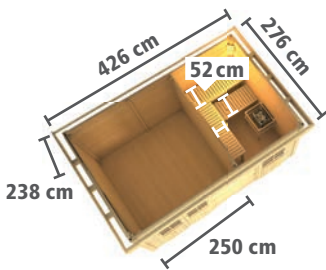

	naturbelassen	86321	189,99 €
	elfenbeinweiß	86968	209,99 €

MASSIVHOLZSAUNEN 38mm

► AUSSENSAUNEN

Abb. NISKA mit Zubehör (gegen Aufpreis)

Innenmaß
Aufenthaltsraum
(B x T: 250 x 265 cm),
Innenmaß Sauna:
(B x T: 161 x 265 cm)