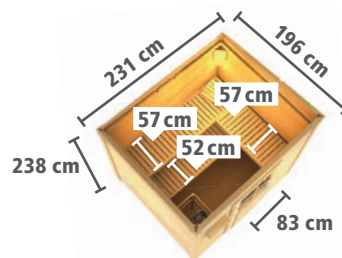

▶ NELLA

Pultdach, Fronteinstieg

BASISMODELL
(B x T x H: 231 x 196 x 238 cm)

Ofen- ausstattung	Art.-Nr.	Preis in €
X ohne	86858	2.449,99
9 kW	86795	2.699,99
9 kW	86796	2.849,99
9 kW	86797	3.129,99

▶ KRISTINA

Pultdach, Fronteinstieg

BASISMODELL
(B x T x H: 231 x 231 x 239 cm)

Art.-Nr.	Preis in €
86859	2.549,99
86798	2.799,99
86799	2.949,99
86801	3.229,99

MASSIVHOLZSAUNEN 38mm

► AUSSENSAUNEN

INKLUSIVE !
großzügiger Liege-
fläche durch
doppelte Bankliege