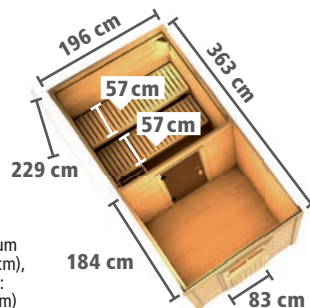

▶ TAINA MIT VORRAUM

Pultdach, Fronteinstieg

BASISMODELL
(B x T x H: 196 x 363 x 229 cm)

Art.-Nr.	Preis in €
86857	2.749,99
86792	2.999,99
86793	3.149,99
86794	3.429,99

Innenmaß Vorraum
(B x T: 184 x 163 cm),
Innenmaß Sauna:
(B x T: 184 x 184 cm)