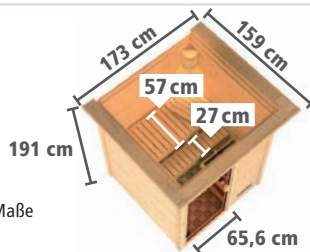

▶ SANDRA Fronteinstieg

BASISMODELL
(B x T x H:
145 x 145 x 187 cm)

DACHKRANZMODELL
(B x T x H:
173 x 159 x 191 cm)

Ofen- ausstattung	Art.-Nr.	Preis in €	Art.-Nr.	Preis in €
X ohne	6160	849,99	6161	949,99
3,6 kW	6705	1.019,99	6711	1.119,99
3,6 kW	6706	1.169,99	6712	1.269,99
Bi-O 3,6 kW	6707	1.399,99	6713	1.499,99
9 kW	6708	1.099,99	6714	1.199,99
9 kW	6709	1.249,99	6715	1.349,99
Bi-O 9 kW	6710	1.529,99	6716	1.629,99

Zeichnungen und Maße mit Dachkranz