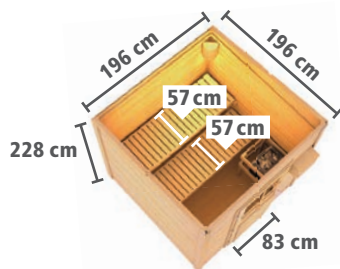

MASSIVHOLZSAUNEN 38mm

▶ AUSSENSAUNEN

Abb. TAINA MIT VORRAUM und Zubehör (gegen Aufpreis)

▶ TAINA TERRAGRAU

Pultdach, Fronteinstieg

BASISMODELL
(B x T x H: 196 x 196 x 228 cm)

Ofenausstattung	Art.-Nr.	Preis in €
X ohne	86860	2.449,99
9 kW	86789	2.699,99
9 kW	86790	2.849,99
9 kW	86791	3.129,99

▶ TAINA MIT VORRAUM

Pultdach, Fronteinstieg

BASISMODELL
(B x T x H: 196 x 363 x 229 cm)

Art.-Nr.	Preis in €
86857	2.749,99
86792	2.999,99
86793	3.149,99
86794	3.429,99

Innenmaß Vorraum
(B x T: 184 x 163 cm),
Innenmaß Sauna:
(B x T: 184 x 184 cm)