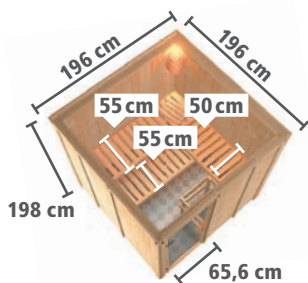

Zeichnung und Maße ohne Dachkranz

BAUWEISE:

- Wandelemente mit Mineraldämmwolle
- Elementbauweise

LIEFERUMFANG:

- Bronzierte Ganzglastür mit Einschiebensicherheitsglas
- FAURIN / TROMSÖ / BODO: 2 stabile Liegen aus massivem Fichtenholz
- OULU / KOTKA: 2 stabile Liegen und eine extra Querliege aus massivem Fichtenholz
- Ofenschutzgitter
- Kopfstütze