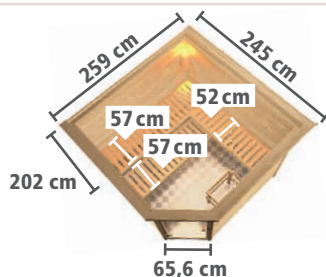

MASSIVHOLZSAUNEN 38mm

► RUNDUM MASSIV

ENERGIESPAREND
Wärmedämmt mit Isolierglas

Abb. LEONA mit Zubehör und Dachkranz (gegen Aufpreis)

CLASSIC
Bronzierte Ganzglastür

Abb. LEONA mit Zubehör und Dachkranz (gegen Aufpreis)

Zeichnung und
Maße mit Dachkranz

BAUWEISE:

- Einzelne Bohlen
- Einfaches Steck- und Schraubsystem

LIEFERUMFANG:

- Tür Ihrer Wahl
- 3 stabile Liegen aus Espenholz: 2 Liegen je 57 cm breit, eine Querliege 52 cm breit
- Ofenschutzgitter
- **Optional:** Dachkranz inkl. 3 LED-Spots á 7,5 Watt