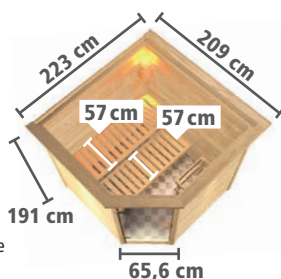

Zeichnungen und Maße mit Dachkranz