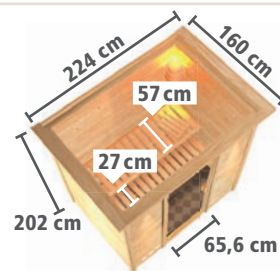

OPTIONAL!
inkl. 3 verschie-
dener Öfen

Abb. SONJA mit Zubehör und Dachkranz (gegen Aufpreis)

► SONJA Fronteinstieg

BAUWEISE:

- Einzelne Bohlen
- Einfaches Steck- und Schraubsystem

LIEFERUMFANG:

- Tür Ihrer Wahl
- 2 stabile Liegen (obere Liege B 57 cm, untere Liege B 27 cm) aus Espenholz
- Ofenschutzgitter
- **Optional:** Dachkranz inkl. 3 LED-Spots á 7,5 Watt

HINWEIS: Sauna ist auch für Plug & Play Saunaöfen geeignet.

BASISMODELL
(B x T x H: 196 x 146 x 198 cm)

DACHKRANZMODELL
(B x T x H: 224 x 160 x 202 cm)

Ofen- ausstattung					Preis in €					Preis in €
X ohne	75563	59951	75565	80932	1.179,99	75564	47191	75566	80933	1.279,99
9 kW	86467	86473	86479	86485	1.429,99	86470	86476	86482	86488	1.529,99
9 kW	86468	86474	86480	86486	1.579,99	86471	86477	86483	86489	1.679,99
9 kW	86469	86475	86481	86487	1.859,99	86472	86478	86484	86490	1.959,99