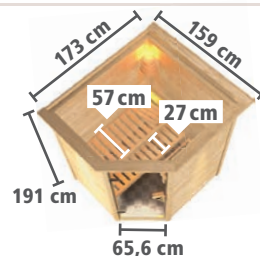

DACHKRANZMODELL
(B x T x H:
173 x 159 x 191 cm)

Ofen- ausstattung	Art.-Nr.	Preis in €	Art.-Nr.	Preis in €
X ohne	6160	849,99	6161	949,99
3,6 kW	6705	1.019,99	6711	1.119,99
3,6 kW	6706	1.169,99	6712	1.269,99
Bi-O 3,6 kW	6707	1.399,99	6713	1.499,99
9 kW	6708	1.099,99	6714	1.199,99
9 kW	6709	1.249,99	6715	1.349,99
Bi-O 9 kW	6710	1.529,99	6716	1.629,99

Zeichnungen und Maße mit Dachkranz

▶ ANTONIA Eckeinstieg

BASISMODELL
(B x T x H:
145 x 145 x 187 cm)

DACHKRANZMODELL
(B x T x H:
173 x 159 x 191 cm)

Art.-Nr.	Preis in €	Art.-Nr.	Preis in €
6162	899,99	6163	999,99
6717	1.069,99	6723	1.169,99
6718	1.219,99	6724	1.319,99
6719	1.449,99	6725	1.549,99
6720	1.149,99	6726	1.249,99
6721	1.299,99	6727	1.399,99
6722	1.579,99	6728	1.679,99

MASSIVHOLZSAUNEN 38mm

► NIEDRIGE DECKENHÖHE

NEU

Abb. SELENA mit Zubehör (gegen Aufpreis)

Abb. JELLA mit Zubehör (gegen Aufpreis)

► SELENA Fronteinstieg

BASISMODELL
(B x T x H:
195 x 145 x 187 cm)

DACHKRANZMODELL
(B x T x H:
223 x 159 x 191 cm)