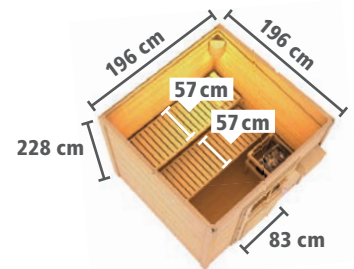

MASSIVHOLZSAUNEN 38mm

► AUSSENSAUNEN

MEHR ZUBEHÖR FÜR IHRE WOHLFÜHLOASE

SELBSTKLEBENDE DACHFOLIE
Art.-Nr. 68589 **79,99 €**

FÜR FLACHDACHHÄUSER
(ROLLE 5 m²)

Preis gültig bis 31.12.2019.

ANBAUDACH TAINA
Art.-Nr. 87087 **349,99 €**

B x H x T: 194 x 192 x 238 cm

Weiteres Zubehör finden Sie im Saunakatalog ab Seite 96.

► JANA

Pultdach, Fronteinstieg

BASISMODELL
(B x T x H: 196 x 146 x 228 cm)

Ofen- ausstattung	Art.-Nr.	Preis in €
X ohne	86855	1.799,99
9 kW	86782	2.049,99
9 kW	86783	2.199,99
9 kW	86784	2.479,99

► TAINA

Pultdach, Fronteinstieg

BASISMODELL
(B x T x H: 196 x 196 x 228 cm)

Art.-Nr.	Preis in €
86856	2.049,99
86786	2.299,99
86787	2.449,99
86788	2.729,99