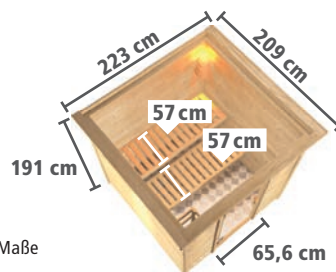

(B x T x H:
195 x 195 x 187 cm)

DACHKRANZMODELL

(B x T x H:
223 x 209 x 191 cm)

Ofen- ausstattung	Art.-Nr.	Preis in €	Art.-Nr.	Preis in €
X ohne	6172	1.049,99	6173	1.149,99
9 kW	6768	1.299,99	6771	1.399,99
9 kW	6769	1.449,99	6772	1.549,99
Bi-O 9 kW	6770	1.729,99	6773	1.829,99

► LOTTA Eckeinstieg

NEU

BASISMODELL

(B x T x H:
230 x 195 x 187 cm)

DACHKRANZMODELL

(B x T x H:
258 x 209 x 191 cm)

Art.-Nr.	Preis in €	Art.-Nr.	Preis in €
6178	1.499,99	6179	1.599,99
6790	1.749,99	6793	1.849,99
6791	1.899,99	6794	1.999,99
6792	2.179,99	6795	2.279,99

Zeichnungen und Maße
mit Dachkranz

MASSIVHOLZSAUNEN 38mm

► NIEDRIGE DECKENHÖHE

NEU

OPTIMAL FÜR NIEDRIGE DECKEN

Abb. DALIA mit Zubehör und Dachkranz (gegen Aufpreis)

► DALIA EckEinstieg

NEU