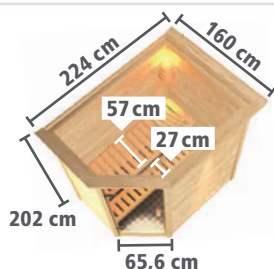

Abb. SVEA mit Zubehör (gegen Aufpreis)

► SVEA Eckeinstieg

BASISMODELL (B x T x H: 196 x 146 x 198 cm)

Ofen- ausstattung					Preis in €
X ohne	75569	59952	75572	80934	1.199,99
	86491	86497	86509	86515	1.449,99
	86492	86498	86510	86516	1.599,99
	86493	86499	86511	86517	1.879,99

DACHKRANZMODELL (B x T x H: 224 x 160 x 202 cm)

				Preis in €
75571	47190	75573	80935	1.299,99
86494	86506	86512	86518	1.549,99
86495	86507	86513	86519	1.699,99
86496	86508	86514	86520	1.979,99

Zeichnung und
Maße mit Dachkranz