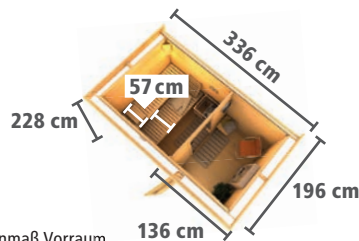

Art.-Nr. 87088 **679,99 €**

B x H x T: 300 x 222 x 239 cm

Weiteres Zubehör finden Sie im Saunakatalog ab Seite 96.

► SUVA 1 MIT VORRAUM

Pultdach, Fronteinstieg

BASISMODELL

(B x T x H: 336 x 196 x 228 cm)

Ofenausstattung	Art.-Nr.	Preis in €
X ohne	86864	2.679,99
9 kW	86816	2.929,99
9 kW	86817	3.079,99
Bi-O 9 kW	86818	3.359,99