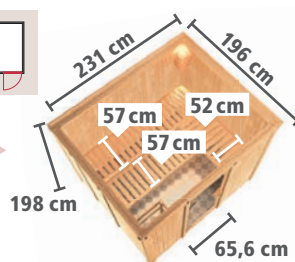

Zeichnung und
Maße ohne Dachkranz