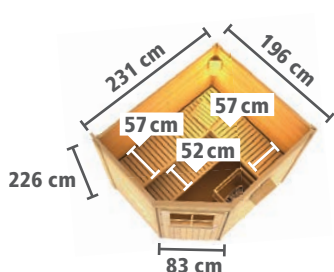

MASSIVHOLZSAUNEN 38mm

► AUSSENSAUNEN

INKLUSIVE !
großzügiger Liege-
fläche durch
doppelte Bankliege

► PIRVA

Pultdach, EckEinstieg

BASISMODELL
(B x T x H: 196 x 196 x 226 cm)

Ofen- ausstattung	Art.-Nr.	Preis in €
X ohne	86861	2.029,99
9 kW	86803	2.279,99
9 kW	86805	2.429,99
9 kW	86806	2.699,99

► MAYLA

Pultdach, EckEinstieg

BASISMODELL
(B x T x H: 231 x 231 x 226 cm)

Art.-Nr.	Preis in €
86862	2.349,99
86808	2.599,99
86810	2.749,99
86811	3.029,99

► HILDA

Pultdach, EckEinstieg

BASISMODELL
(B x T x H: 231 x 231 x 226 cm)

Art.-Nr.	Preis in €
86863	2.549,99
86813	2.799,99
86814	2.949,99
86815	3.229,99

MEHR ZUBEHÖR FÜR IHRE WOHLFÜHLOASE

SELBSTKLEBENDE DACHFOLIE
Art.-Nr. 68589 **79,99 €**

FÜR FLACHDACHHÄUSER
(ROLLE 5 m²)

Preis gültig bis 31.12.2019.

ZUBEHÖRPAKET CLASSIC
(6-teilig) Art.-Nr. 47034 **59,99 €**

Weiteres Zubehör finden Sie im Saunakatalog ab Seite 96.