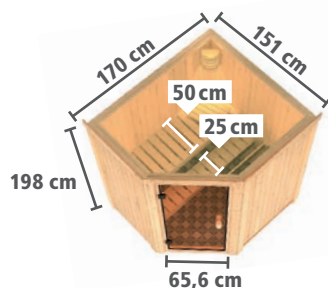

BASISMODELL
(B x T x H: 196 x 178 x 198 cm)

NEU

Art.-Nr.	Preis in €
6191	1.249,99
6203	1.499,99
6204	1.649,99
6205	1.929,99

▶ BODO Eckeinstieg

BASISMODELL
(B x T x H: 196 x 178 x 198 cm)

NEU

Art.-Nr.	Preis in €
6192	1.299,99
6208	1.549,99
6209	1.699,99
6210	1.979,99