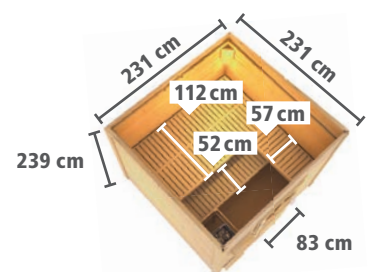

▶ NELLA

Pultdach, Fronteinstieg

BASISMODELL
(B x T x H: 231 x 196 x 238 cm)

Ofen- ausstattung	Art.-Nr.	Preis in €
X ohne	86858	2.449,99
9 kW	86795	2.699,99
9 kW	86796	2.849,99
9 kW	86797	3.129,99

▶ KRISTINA

Pultdach, Fronteinstieg

BASISMODELL
(B x T x H: 231 x 231 x 239 cm)

Art.-Nr.	Preis in €
86859	2.549,99
86798	2.799,99
86799	2.949,99
86801	3.229,99

MASSIVHOLZSAUNEN 38mm

► AUSSENSAUNEN

INKLUSIVE !
großzügiger Liege-
fläche durch
doppelte Bankliege