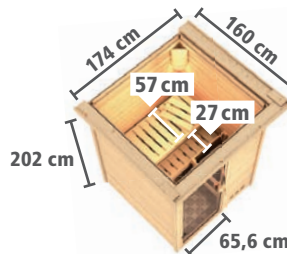

MASSIVHOLZSAUNEN 38mm

► RUNDUM MASSIV

ENERGIESPAREND
Wärmedämmt mit Isolierglas

CLASSIC
Bronzierte-Ganzglastür

► SVENJA Fronteinstieg

BASISMODELL
(B x T x H: 146 x 146 x 198 cm)

DACHKRANZMODELL
(B x T x H: 174 x 160 x 202 cm)

Ofen- ausstattung					Preis in €					Preis in €
X ohne	80924	53517	80926	80928	1.049,99	80925	57027	80927	80929	1.149,99
9 kW	86419	86425	86431	86437	1.299,99	86422	86428	86434	86440	1.399,99
9 kW	86420	86426	86432	86438	1.449,99	86423	86429	86435	86441	1.549,99
9 kW	86421	86427	86433	86439	1.729,99	86424	86430	86436	86442	1.829,99

BAUWEISE:

- Einzelne Bohlen
- Einfaches Steck- und Schraubsystem

LIEFERUMFANG:

- Tür Ihrer Wahl
- 2 stabile Liegen (obere Liege B 57 cm, untere Liege B 27 cm) aus Espenholz
- Ofenschutzgitter
- **Optional:** Dachkranz inkl. 3 LED-Spots á 7,5 Watt

HINWEIS: Sauna ist auch für Plug & Play Saunaöfen geeignet.