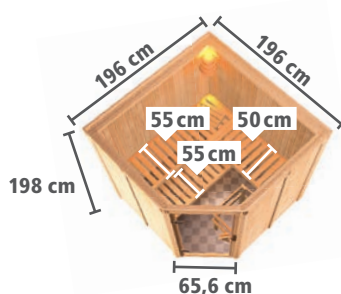

BASISMODELL
(B x T x H: 196 x 196 x 198 cm)

NEU

Art.-Nr.	Preis in €
6194	1.399,99
6214	1.649,99
6215	1.799,99
6216	2.079,99

Zeichnung und Maße ohne Dachkranz

BAUWEISE:

- ▶ Wandelemente mit Mineraldämmwolle
- ▶ Elementbauweise