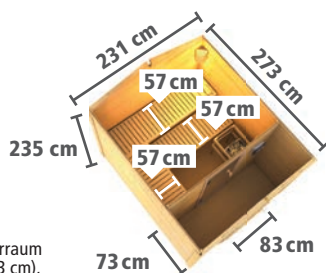

Innenmaß Vorraum
(B x T: 219 x 73 cm),
Innenmaß Sauna:
(B x T: 219 x 184 cm)

**VORRAUM
PRAKTISCHER
ALS MAN DENKT**

DER VORRAUM – EIN PLATZWUNDER!

Der **PRAKTISCHE VORRAUM** bietet unendlich viele individuelle Gestaltungsmöglichkeiten, so dass Sie Ihrer Kreativität freien Lauf lassen können.