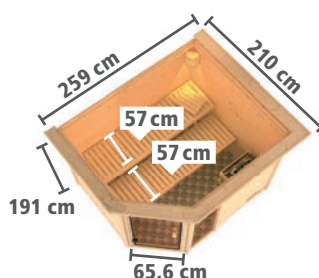

NEU

BASISMODELL

(B x T x H:
231 x 196 x 187 cm)

DACHKRANZMODELL

(B x T x H:
259 x 210 x 191 cm)

Ofen- ausstattung	Art.-Nr.	Preis in €	Art.-Nr.	Preis in €
X ohne	6186	1.549,99	6187	1.649,99
9 kW	6820	1.799,99	6823	1.899,99
9 kW	6821	1.949,99	6824	2.049,99
9 kW	6822	2.229,99	6825	2.329,99

► LOLA Eckeinstieg

NEU

BASISMODELL

(B x T x H:
231 x 196 x 187 cm)

DACHKRANZMODELL

(B x T x H:
259 x 210 x 191 cm)

Art.-Nr.	Preis in €	Art.-Nr.	Preis in €
6188	1.649,99	6189	1.749,99
6826	1.899,99	6829	1.999,99
6827	2.049,99	6830	2.149,99
6828	2.329,99	6831	2.429,99

Zeichnungen und Maße mit Dachkranz

BAUWEISE:

- Einzelne Bohlen
- Einfaches Steck- und Schraubsystem

LIEFERUMFANG:

- Bronzierte Ganzglastür
- 2 stabile Liegen aus Espenholz
- Ofenschutzgitter
- **Optional:** Dachkranz inkl. 3 LED-Spots á 7,5 Watt