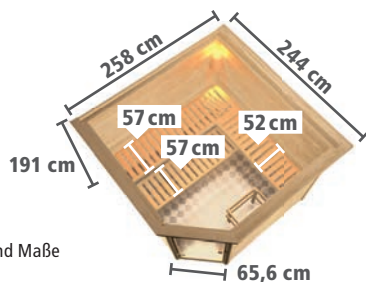

Zeichnungen und Maße mit Dachkranz

BAUWEISE:

- Einzelne Bohlen
- Einfaches Steck- und Schraubsystem

LIEFERUMFANG:

- Bronzierte Ganzglastür
- JARA / LOTTA: 2 stabile Liegen aus Espenholz
- DALIA: 3 stabile Liegen aus Espenholz
- Ofenschutzgitter
- **Optional:** Dachkranz inkl. 3 LED-Spots á 7,5 Watt

BESONDERHEIT:

- Durch geringe Höhe optimal für **flache Räume** geeignet.