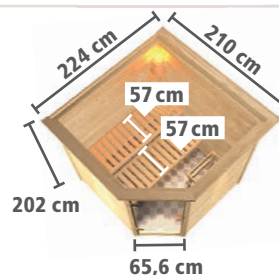

Zeichnung und Maße mit Dachkranz