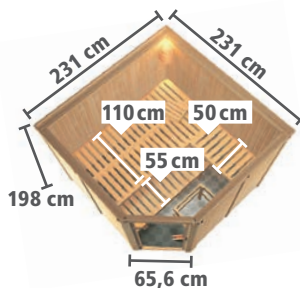

▶ YSTAD Eckeinstieg

BASISMODELL
(B x T x H: 231 x 231 x 198 cm)

NEU

Art.-Nr.	Preis in €
6198	1.599,99
6226	1.849,99
6227	1.999,99
6228	2.279,99

TÜRPOSITION
in der Front variabel

BAUWEISE:

- ▶ Wandelemente mit Mineraldämmwolle
- ▶ Elementbauweise