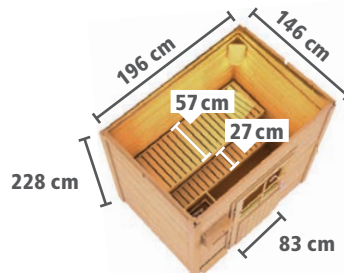

MASSIVHOLZSAUNEN 38mm

► AUSSENSAUNEN

MEHR ZUBEHÖR FÜR IHRE WOHLFÜHLOASE

SELBSTKLEBENDE DACHFOLIE
Art.-Nr. 68589 **79,99 €**

FÜR FLACHDACHHÄUSER
(ROLLE 5 m²)

Preis gültig bis 31.12.2019.

ANBAUDACH TAINA
Art.-Nr. 87087 **349,99 €**

B x H x T: 194 x 192 x 238 cm

Weiteres Zubehör finden Sie im Saunakatalog ab Seite 96.

► JANA

Pultdach, Fronteinstieg

BASISMODELL
(B x T x H: 196 x 146 x 228 cm)

Ofen- ausstattung	Art.-Nr.	Preis in €
X ohne	86855	1.799,99
9 kW	86782	2.049,99
9 kW	86783	2.199,99
9 kW	86784	2.479,99

► TAINA

Pultdach, Fronteinstieg

BASISMODELL
(B x T x H: 196 x 196 x 228 cm)

Art.-Nr.	Preis in €
86856	2.049,99
86786	2.299,99
86787	2.449,99
86788	2.729,99