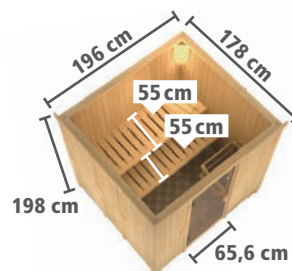

BASISMODELL
(B x T x H: 196 x 178 x 198 cm)

NEU

Art.-Nr.	Preis in €
6191	1.249,99
6203	1.499,99
6204	1.649,99
6205	1.929,99

▶ BODO Eckeinstieg

BASISMODELL
(B x T x H: 196 x 178 x 198 cm)

NEU

Art.-Nr.	Preis in €
6192	1.299,99
6208	1.549,99
6209	1.699,99
6210	1.979,99