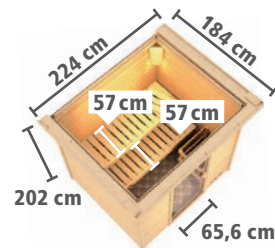

MASSIVHOLZSAUNEN 38mm

► RUNDUM MASSIV

ENERGIESPAREND
Wärmedämmt mit Isolierglas

CLASSIC
Bronzierte-Ganzglastür

**GEEIGNET
FÜR 2-3
PERSONEN !**

► ANJA Fronteinstieg

BAUWEISE:

- Einzelne Bohlen
- Einfaches Steck- und Schraubsystem

LIEFERUMFANG:

- Tür Ihrer Wahl
- 2 stabile Liegen je 57 cm breit aus Espenholz
- Ofenschutzgitter
- **Optional:** Dachkranz inkl. 3 LED-Spots á 7,5 Watt

BASISMODELL
(B x T x H: 196 x 170 x 198 cm)

DACHKRANZMODELL
(B x T x H: 224 x 184 x 202 cm)

Ofenausstattung					Preis in €					Preis in €
X ohne	80937	53519	80939	80941	1.229,99	80938	57026	80940	80942	1.329,99
9 kW	86521	86527	86533	86539	1.479,99	86524	86530	86536	86542	1.579,99
9 kW	86522	86528	86534	86540	1.629,99	86525	86531	86537	86543	1.729,99
9 kW	86523	86529	86535	86541	1.899,99	86526	86532	86538	86544	1.999,99