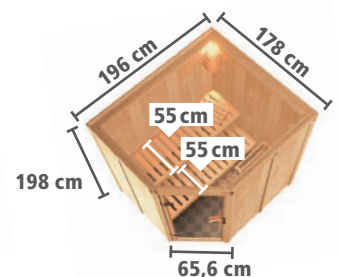

BASISMODELL
(B x T x H: 196 x 178 x 198 cm)

NEU

Art.-Nr.	Preis in €
6191	1.249,99
6203	1.499,99
6204	1.649,99
6205	1.929,99

▶ BODO Eckeinstieg

BASISMODELL
(B x T x H: 196 x 178 x 198 cm)

NEU

Art.-Nr.	Preis in €
6192	1.299,99
6208	1.549,99
6209	1.699,99
6210	1.979,99