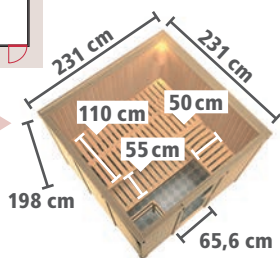

▶ YSTAD Eckeinstieg

BASISMODELL
(B x T x H: 231 x 231 x 198 cm)

NEU

Art.-Nr.	Preis in €
6198	1.599,99
6226	1.849,99
6227	1.999,99
6228	2.279,99

TÜRPOSITION
in der Front variabel

BAUWEISE:

- ▶ Wandelemente mit Mineraldämmwolle
- ▶ Elementbauweise