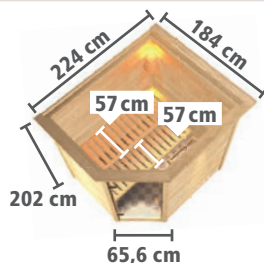

Zeichnung und Maße mit Dachkranz

MASSIVHOLZSAUNEN 38mm

► RUNDUM MASSIV

HIER GEHT'S ZUM
AUFBAUVIDEO:

Abb. MIA mit Zubehör und Dachkranz (gegen Aufpreis)

CLASSIC
Bronzierte-Ganzglastür

MODERN
Graphit-Ganzglastür

Abb. MIA mit Zubehör (gegen Aufpreis)

► MIA EckEinstieg

BASISMODELL
(B x T x H: 196 x 170 x 198 cm)

DACHKRANZMODELL
(B x T x H: 224 x 184 x 202 cm)

Ofen- ausstattung					Preis in €					Preis in €
X ohne	71439	51160	71441	80943	1.279,99	71440	47607	71442	80944	1.379,99
9 kW	86545	86551	86557	86563	1.529,99	86548	86554	86560	86566	1.629,99
9 kW	86546	86552	86558	86564	1.679,99	86549	86555	86561	86567	1.779,99
9 kW	86547	86553	86559	86565	1.959,99	86550	86556	86562	86568	2.059,99