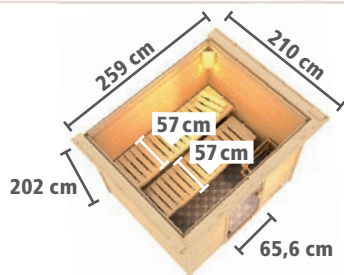

Abb. KARLA mit Zubehör (gegen Aufpreis)

► KARLA Fronteinstieg

BASISMODELL
(B x T x H: 231 x 196 x 198 cm)

DACHKRANZMODELL
(B x T x H: 259 x 210 x 202 cm)

Ofen- ausstattung					Preis in €					Preis in €
X ohne	80957	53521	80959	80961	1.479,99	80958	57025	80960	80962	1.579,99
9 kW	86637	86646	86656	86662	1.729,99	86641	86651	86659	86666	1.829,99
9 kW	86638	86648	86657	86663	1.879,99	86643	86652	86660	86668	1.979,99
9 kW	86640	86649	86658	86664	2.159,99	86644	86654	86661	86669	2.259,99

BAUWEISE:

- Einzelne Bohlen
- Einfaches Steck- und Schraubsystem

LIEFERUMFANG:

- Tür Ihrer Wahl
- 2 stabile Liegen je 57 cm breit aus Espenholz
- Ofenschutzgitter
- **Optional:** Dachkranz inkl. 3 LED-Spots á 7,5 Watt