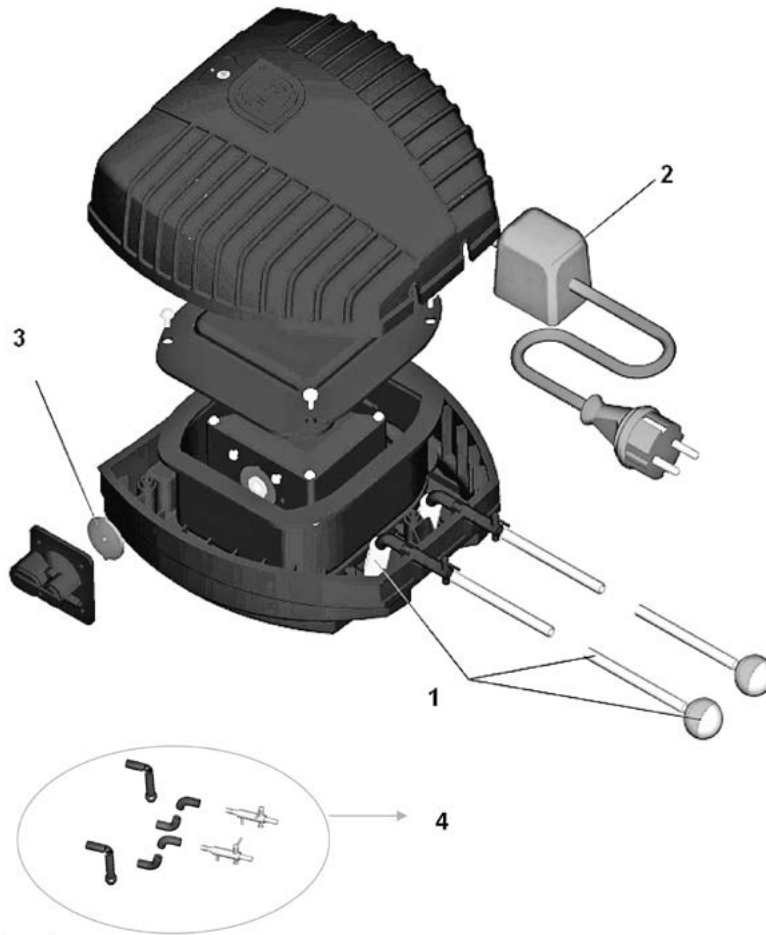

Produkt

- 56387 AquaOxy 400
- 50464 AquaOxy CWS 400
- 37125 AquaOxy 1000
- 57350 AquaOxy 2000

Pos.	Produkt	Artikelnr.	Ersatzteil	Endverbraucherpreis / €
1	AquaOxy 400	36900	Ersatz Schlauch-Set AquaOxy 400	18,99
	AquaOxy CWS 400	36900	Ersatz Schlauch-Set AquaOxy 400	18,99
	AquaOxy 1000	29246	Ersatz Schlauch-Set AquaOxy 1000-4800	24,99
	AquaOxy 2000	29246	Ersatz Schlauch-Set AquaOxy 1000-4800	24,99
2	AquaOxy 400	27346	Ersatz Netztrafo 12 V AquaOxy 400 / 1000	28,99
	AquaOxy CWS 400	27346	Ersatz Netztrafo 12 V AquaOxy 400 / 1000	28,99
	AquaOxy 1000	27346	Ersatz Netztrafo 12 V AquaOxy 400 / 1000	28,99
	AquaOxy 2000	29069	Trafo AquaOxy 2000	32,99
3	AquaOxy 400	25537	Ersatz Membranset AquaOxy 400	10,99
	AquaOxy CWS 400	25537	Ersatz Membranset AquaOxy 400	10,99
	AquaOxy 1000	27347	Ersatz Membranset AquaOxy 1000	2,99
	AquaOxy 2000	29311	Ersatz Membranset AquaOxy 2000	3,49
4	AquaOxy 400	28013	Ersatz Ventil-Set AquaOxy 400	7,99
	AquaOxy CWS 400	28013	Ersatz Ventil-Set AquaOxy 400	7,99
	AquaOxy 1000	29245	Ersatz Ventil-Set AquaOxy 1000-2000	29,99
	AquaOxy 2000	29245	Ersatz Ventil-Set AquaOxy 1000-2000	29,99