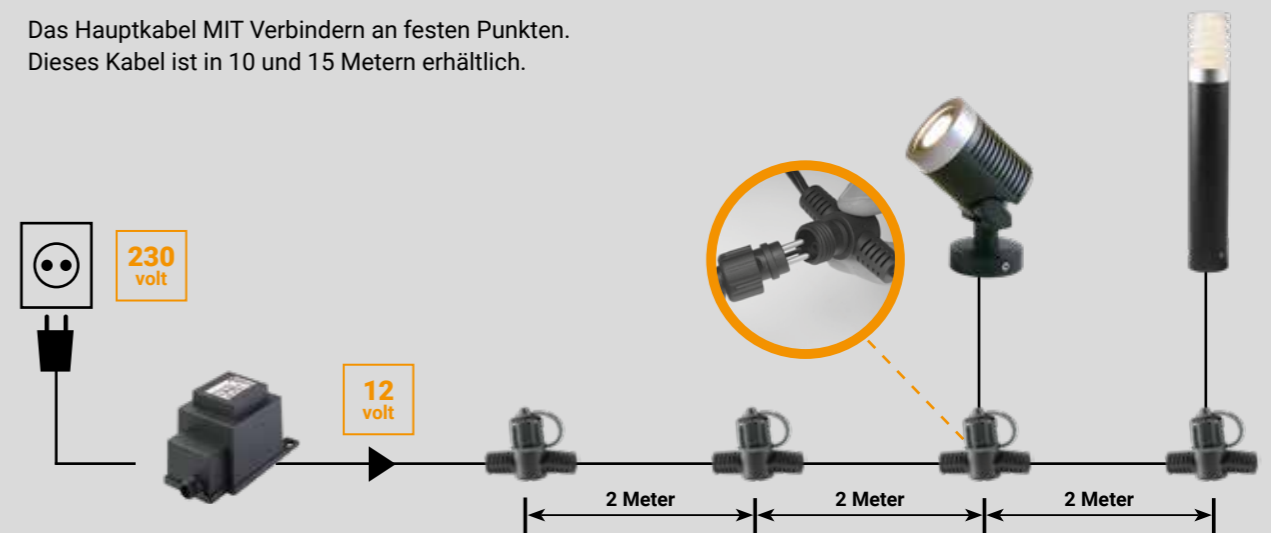

System Fest: Das Hauptkabel **mit** Verbindern an festen Anschlusspunkten. Dieses Kabel ist als 10-Meter- und als 15-Meter-Kabel erhältlich.

Optional können Sie das System mit einem Kabelverteiler, einem Verlängerungskabel und/oder anderem Zubehör erweitern. [Siehe Seite 33.](#)

System Flex

Das Flex-Hauptkabel OHNE feste Verbinder. Dieses Kabel ist in 10, 25 und 50 Metern erhältlich.

Mit den Flex-Hauptkabeln können Sie selbst entscheiden, wo Sie die Leuchten am Kabel anschließen möchten. Sie platzieren die Flex-Verbindere female einfach an der gewünschten Stelle des Kabels. Öffnen Sie den Verbinder, legen Sie das Kabel ein und drücken Sie den Deckel zu. Schließen Sie dann das Kabel der Leuchte an die Flex-Buchse an.

System Fest

Das Hauptkabel MIT Verbindern an festen Punkten. Dieses Kabel ist in 10 und 15 Metern erhältlich.

Bei diesem Hauptkabel befinden sich feste Anschlüsse am Kabel. Sie können zwischen dem 10 Meter langen Hauptkabel mit 4 Anschlusspunkten und dem 15 Meter langen Hauptkabel mit 6 Anschlusspunkten wählen. Das Kabel der Leuchte hat einen Verbinder, den Sie einfach mit dem festen Anschluss am Hauptkabel verbinden.