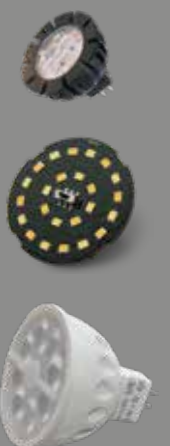

Leuchtmittel

Um Ihre aktuelle Leuchtmittel zu ersetzen, finden Sie unter: www.garden-lights.com/downloads eine Übersicht aller Leuchtmittel.