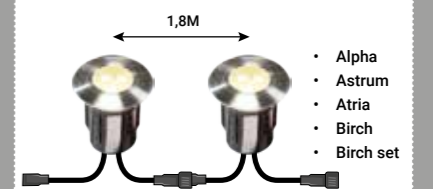

Warm Weiß
1 W - 35 lumen
RVS 316
52 x 70 x 70 mm (H x B x T)
Bohrloch 60 mm Ø

Als Set! (Seite 31)
4058603

Leda

4040601

Warm Weiß
1 W - 35 lumen
RVS 316
52 x 70 x 70 mm (H x B x T)
Bohrloch 60 mm Ø

Die folgenden Strahler können problemlos mit einander verbunden werden: