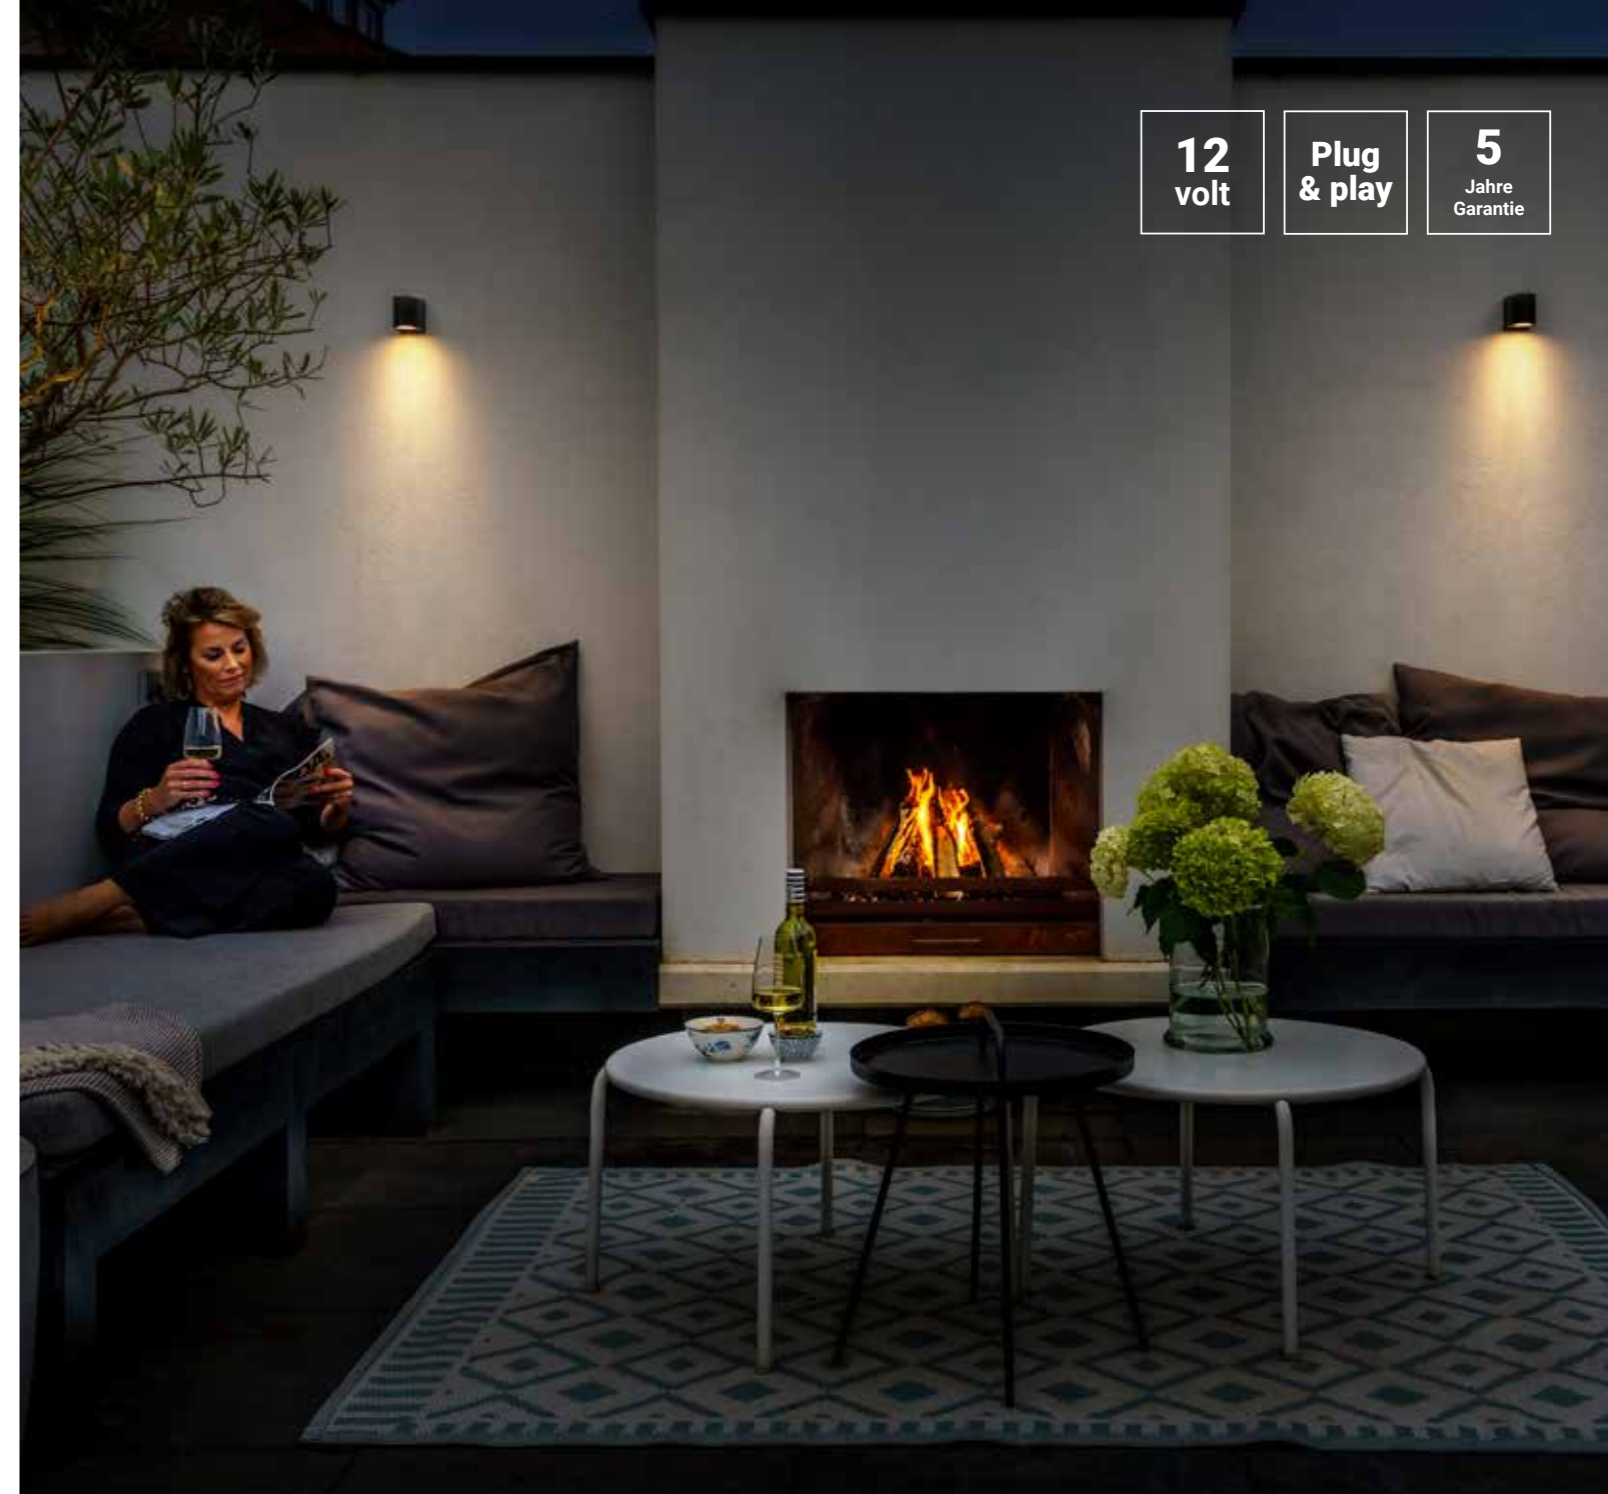

Genießen sie das Leben draussen bis in die späten Stunden

Ob Frühling, Sommer, Herbst oder Winter, mit der 12-Volt-Außenbeleuchtung von Garden Lights können Sie Ihren Garten bis spät in die Nacht genießen.

Die Außenbeleuchtung spielt bei der Gestaltung eines Gartens eine große Rolle. Mit der Außenbeleuchtung können Sie Atmosphäre und Funktionalität kreativ kombinieren. Garden Lights hat ein breites Sortiment an Leuchten. Ob Sie nun den Zaun mit einer schönen Wandleuchte versehen möchten, die Hecke mit Strahlern anleuchten oder die Terrasse mit Bodeneinbauleuchten verschönern wollen: Es gibt für jeden Baum, jeden Strauch und jede Terrasse die perfekte Lösung!

Außenbeleuchtung kann verschiedene Funktionen erfüllen. Natürlich geht es oft darum, den Garten stimmungsvoll zu gestalten, aber Beleuchtung kann auch funktional sein. Kommen Sie abends im Dunkeln nach Hause und Ihr Weg zum Haus ist kaum beleuchtet? Dekorative Sockelleuchten sind hier die Lösung. Auch die Sicherheit spielt eine große Rolle: Außenbeleuchtung reduziert die Einbruchgefahr erheblich.

12
volt

Plug
& play

5
Jahre
Garantie

Vorteile 12-Volt-System

- **Kinderleicht selbst zu installieren**
- **Das Eingraben von Kabeln ist nicht notwendig**
- **Sicher für Mensch und Tier**
- **Leicht zu erweitern**

Garden
Lights