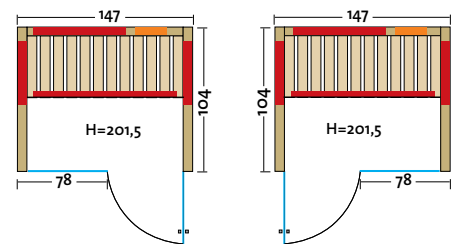

VARIO NATURA

Gefertigt aus Vollholz und ausgestattet mit Flächenheizsystem und VITAllight-Infrarotstrahler, bieten diese Kabinen eine perfekte Kombination für Ihre Gesundheit und Ihr Wohlbefinden.

VARIO NATURA 147 GLAS

Art. Nr.: 390176

Diese geräumige Infrarotkabine mit Glasfront bietet den perfekten Wellness-Genuss. Die zwei Rückenpolster neben dem VITAllight-Strahler, das inkludierte LED-Farblicht und ein Audio System mit Bluetooth – jeweils mit Fernbedienung – machen Ihre Zeit in der Kabine noch entspannter.

- Holzart: Blockbohlen nord. Fichte, 40 mm Vollholz
- Heizelemente: 4 Flächenheizungselemente, 1 VITAllight-IPX4-Infrarotstrahler
- Leistung: 1440 Watt / 500 Watt
- Glastür & Fenster: Sicherheitsglas 8 mm, klar, beidseitig verwendbar
- Sitzbank: Abachi oder Espe Massivholz
- Maße (B x T x H): 147 x 104 x 201,5 cm