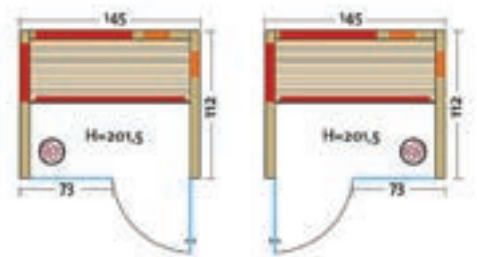

TrioSol GLAS 125 ZIRBE VG

Art. Nr.: 390325

- Leistung: 730 Watt / 2 x 350 Watt
- Maße (B x T x H): 125 x 112 x 201,5 cm