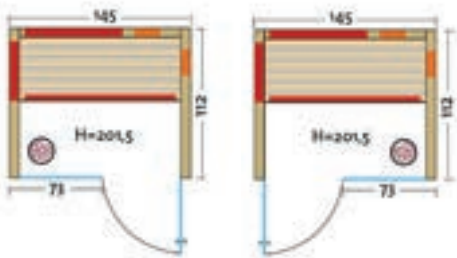

TrioSol GLAS 145 ESPE VG

Art. Nr.: 390150

Diese TrioSol-Infrarotkabine mit Glasfront und hellem Espenholz, gepaart mit den anthrazitgrauen Flächenheizungspaneelen ist garantiert ein Hingucker in Ihren vier Wänden.

- Holzart: Profilbretter aus Espe, alle Leisten in Espe, massiver Holzrahmen der Glasfront in Espe
- Heizelemente: 3 anthrazitgraue Flächenheizungselemente, 2 VITAlight-IPX4-Infrarotstrahler im VITALcorner
- Leistung: 910 Watt / 2 x 350 Watt
- AquaTherm-Verdampfer: Leistungsstarker Verdampfer, 750 Watt, Wasserfüllmenge ca. 2 Liter
- Sole-Therme-Pur: Salzverdampferaufsatz für AquaTherm-Verdampfer mit 2 kg Salzsteinen
- Glastür & Fenster: Sicherheitsglas 8 mm, klar, beidseitig verwendbar
- Sitzbank: Espe Massivholz
- Maße (B x T x H): 145 x 112 x 201,5 cm