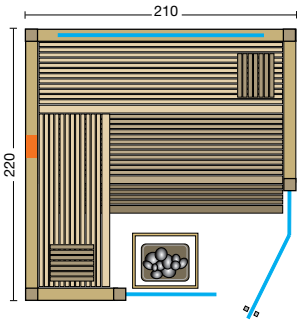

Abbildung Aurora mit Sonderausstattung:

EckEinstieg mit Tür ohne Schwelle, 2 große Glaselemente, Inneneinrichtung Linea, Fußauftritt, Fensterausschnitt mit Leibung, LED-Beleuchtung, VITALlight-IPX4-Strahler mit Rückenpolster, Verdampferofen Hotline S10, Steuerung Saunacontrol C4. Holzart innen: große Zirbe Paneele, außen: Eiche Paneele.

Größenbeispiel: