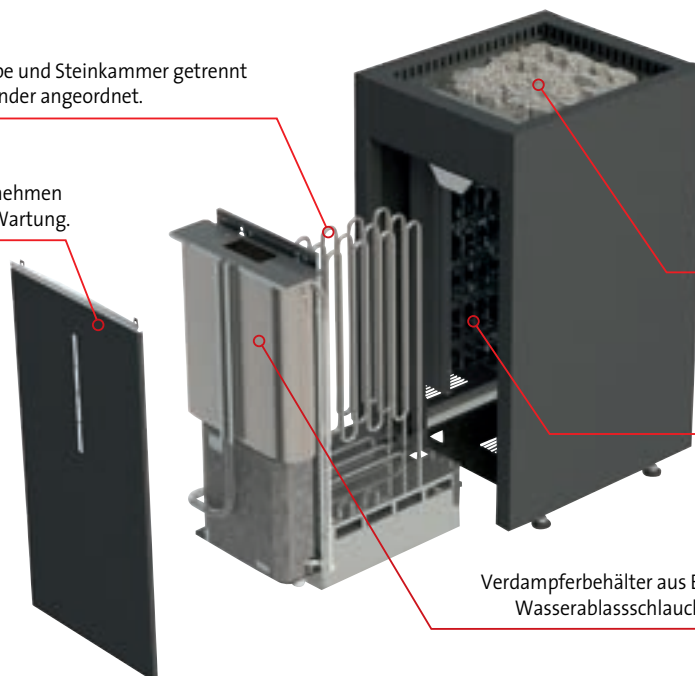

Heizstäbe und Steinkammer getrennt voneinander angeordnet.

Die Vorderfront lässt sich leicht abnehmen und vereinfacht die Montage und Wartung.

Große Steinmenge für kräftige Aufgüsse und hohe Temperaturstabilität.

Steinkammer aus robustem Edelstahl sorgt für eine lange Nutzungs- und Lebensdauer.

Verdampferbehälter aus Edelstahl mit Wasserablassschlauch aus Silikon.