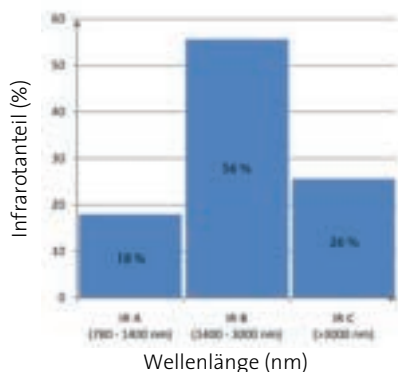

1 VITALLIGHT-STRAHLER

Infracore entwickelte diesen Infrarot-Strahler ähnlich dem Infrarot-Spektrum der Sonne. Die Herausforderung dabei war, das volle Infrarotspektrum für eine intensive punktuelle Infrarotanwendung zu erzeugen. Dies erfüllt dieser Strahler mit einem Infrarot-A-Anteil von bis zu 18 %, IR-B von 56 % und einem IR-C-Anteil von 26 %.