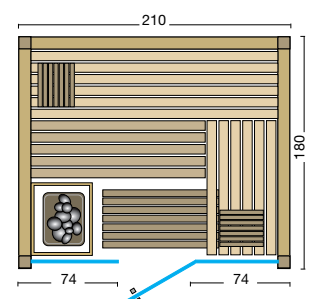

Standardgrößen: B x T x H

210 x 180 x 203 cm

210 x 210 x 203 cm

Sondergrößen sind nicht möglich!

Option: Set bestehend aus
 Saunaofen Hotline V4 und
 Saunasteuerung Saunacontrol A

Standardgrößen:

Abbildung: Panorama Complete Espe mit Sonderausstattung: Verdampferofen mit Reling