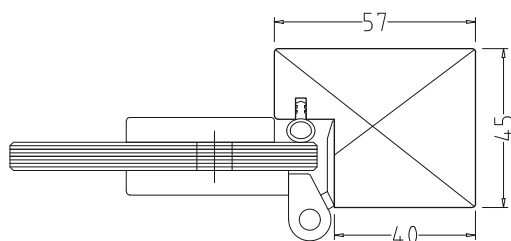

Saunatür – Gewerblich

Glastür 8 mm ESG, Rahmen ohne Schwelle aus Fichte, zwei gewerbliche Türbänder nicht montiert – daher Türanschlag rechts oder links möglich, Silikon Dichtung, Türgriff innen Buche und außen Edelstahl, Türmagnet mit U-Haftblech

Art. Nr.:	B x H Glastür	Farbe	B x H Holzrahmen
B3412	830 x 2000 mm	klar	920 x 2060 mm