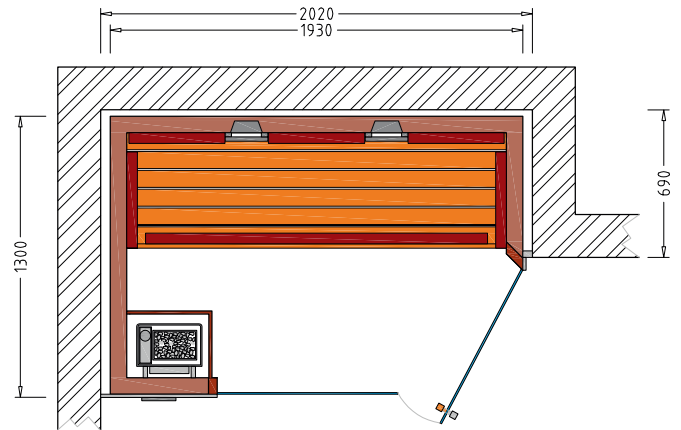

Art. Nr.: 390085

- 75 mm starke vorgefertigte Wand- und Deckenelemente
- 15 mm Softline-Profile rundum verdeckt befestigt
- Holzarten für innen: Fichte, Hemlock, Espe, Zirbe
- Holzarten für außen: Fichte, Hemlock, Espe, Zirbe, Hartfaserplatte
- Fußrost
- LED-Farblicht Sion
- Glastür aus Sicherheitsglas 8 mm, klar, beidseitig verwendbar
- Türgriff außen aus Edelstahl, innen aus Buche
- mögliche Heizelemente: Flächenheizung, VITAllight-Infrarotstrahler
- Option: AquaTherm mit Salzverdampfer, Saunaofen
- **Maßanfertigungen** auf den cm genau, alle Größen möglich