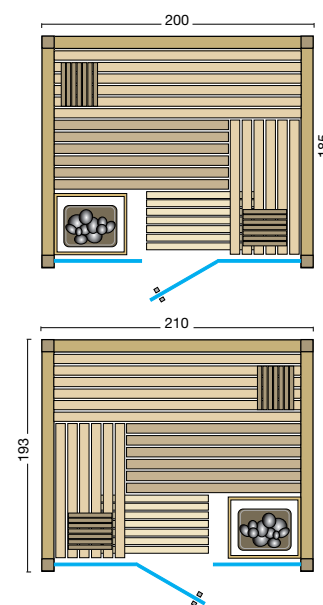

OPAL

**MASS
ANFERTIGUNG**

Eine Sauna mit großer Glasfront für gehobene Ansprüche. Wer das Besondere sucht, wird in unserem Modell Opal die Erfüllung finden. Gefertigt aus hochwertigen Softline-Profilhölzern, großflächigen Sauna-Paneelen oder massiven Blockbohlen, wird diese Sauna der Blickfang in Ihrer vier Wänden sein.

Art. Nr.:

391043 – FICHTE Softline-Profile   **391044 – ESPE Softline-Profile**

391101 – AHORN Paneele

391103 – HEMLOCK Paneele

391102 – ZIRBE Paneele

391104 – EICHE astig Paneele

- 75 mm starke vorgefertigte Elemente
- 50 mm Isolierung mit Dampfsperre
- **15 mm Softline-Profile vertikal verarbeitet und verdeckt befestigt**
  Holzarten für innen und außen: nordische Fichte, Espe (siehe Holzarten Seite 8-9)
  oder
- **große Paneele aus edlem Furnierholz, vertikal verarbeitet**
  Holzarten: Ahorn, Hemlock, Alpen-Zirbe, Eiche astig (siehe Holzarten Seite 8-9)
- Inneneinrichtung **Norma**
- *weitere Inneneinrichtungen und Details siehe Prospekt Seite 46-49*
- integrierter Lüftungskanal mit Kaminwirkung
- Glastür ohne Schwelle aus 8 mm Sicherheitsglas, klar, beidseitig verwendbar
- 2 wandhohe Glaselemente aus 8 mm Sicherheitsglas mit Aluschiene, klar
- Türgriff außen aus Edelstahl, innen aus Buche
- LED-Saunaleuchte Moris
- Silikonkabel für Lampe und finnischen Saunaofen
- **Maßanfertigungen: Größentabelle und Optionen siehe Preisliste.**

Größenbeispiele: