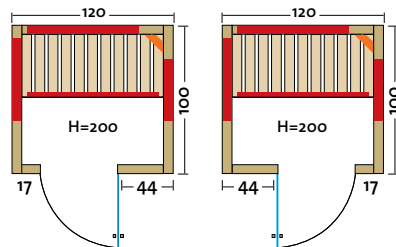

VARIO NATURA 120

Art. Nr.: 390118

- Leistung: 1360 Watt / 500 Watt
- Maße (B x T x H): 120 x 100 x 200 cm

Weitere Details siehe Vario Natura 103.