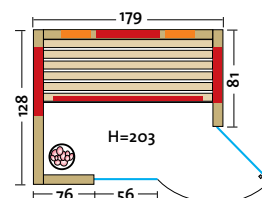

Optionen:

- Glastür und Fenster grau durchgefärbt mit schwarzen Beschlägen
- Außenverkleidung mit 4 mm Hartfaserplatte
- Unica in gerader Ausführung (ohne Eckeinstieg) auf Anfrage