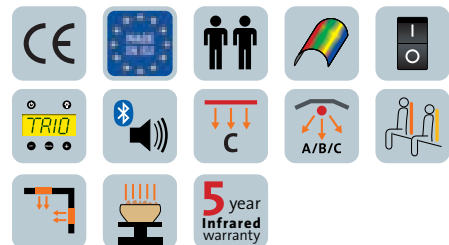

TrioSol BASEL 145

Art. Nr.: 390311

Zwei VITALlight-Strahler in der neuen VITALcorner-Anordnung, dazu Flächenheizung und Sole-Therme: Das bewährte TrioSol-Konzept wird hier zur Gänze in einer Innenausstattung aus Fichte umgesetzt. Außen prägen Eiche Dekor und Fichte das Bild.

- Holzart: Eiche-Dekor / Fichte / Eckleisten aus Fichte
- Heizelemente: 3 anthrazitgraue Flächenheizungselemente, 2 VITALlight-IPX4-Infrarotstrahler im VITALcorner
- Leistung: 860 Watt / 2 x 350 Watt
- AquaTherm-Verdampfer: Leistungsstarker Verdampfer, 750 Watt, Wasserfüllmenge ca. 2 Liter
- Sole-Therme-Pur: Salzverdampferaufsatz für AquaTherm-Verdampfer mit 2 kg Salzsteinen
- Glastür: Sicherheitsglas 8 mm, klar, beidseitig verwendbar
- Sitzbank: Erle Massivholz
- Maße (B x T x H): 145 x 115 x 200 cm

TrioSol BASEL 125

Art. Nr.: 390310

- Leistung: 720 Watt / 2 x 350 Watt
- Maße (B x T x H): 125 x 115 x 200 cm

Weitere Details siehe TrioSol Basel 145.