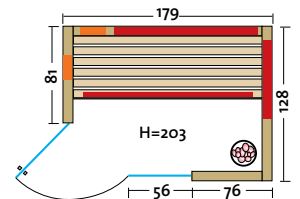

• Leistung: 1120 – 1230 Watt / 2 x 350 Watt

• Maße (B x T x H): 154 (162, 171, 179) x 128 x 203 cm

Weitere Details siehe TrioSol Unica 1.

Optionen:

- Glastür und Fenster grau durchgefärbt mit schwarzen Beschlägen
- Außenverkleidung mit 4 mm Hartfaserplatte
- Unica in gerader Ausführung (ohne Eckeinstieg) auf Anfrage