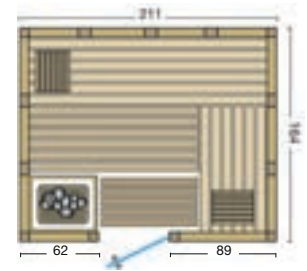

Standardgrößen: