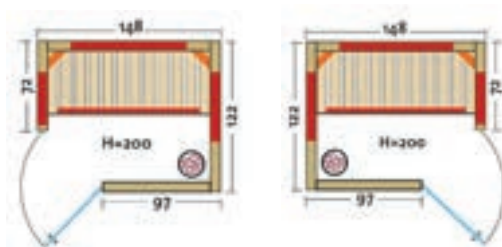

TRIOSOL NATURA

Gefertigt aus Vollholz und ausgestattet mit Flächenheizsystem, VITAllight-Strahler und einem leistungsstarken Salzverdampfer, bieten diese Kabinen eine perfekte Kombination für Ihre Gesundheit und Ihr Wohlbefinden.

Triosol NATURA 148 ECKE

Art. Nr.: 390109-R
Art. Nr.: 390109-L

- Holzart: Blockbohlen nord. Fichte, 40 mm Vollholz
- Heizelemente: 4 Flächenheizungselemente, 2 VITAllight-IPX4-Infrarotstrahler
- Leistung: 1470 Watt / 2 x 350 Watt
- AquaTherm-Verdampfer: Leistungsstarker Verdampfer, 750 W, elektronische Zeitregelung, stufenlose Verdampferregelung, Wasserfüllmenge ca. 2 Liter
- Sole-Therme-Pur: Salzverdampferaufsatz für AquaTherm-Verdampfer mit 2 kg Salzsteinen
- Glastür: Sicherheitsglas 8 mm, klar, beidseitig verwendbar
- Sitzbank: Abachi oder Espe Massivholz
- Maße (B x T x H): 148 x 122 x 200 cm