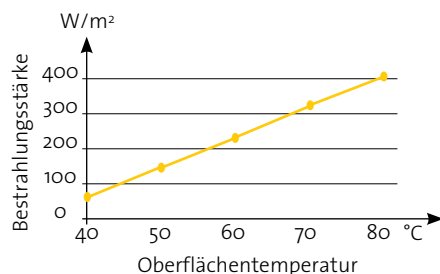

2 FLÄCHENHEIZUNG

Das 3-Säulen-Prinzip:

Die verstellbare Bestrahlungsstärke

Durch die vollelektronische Infraworld-Steuerung im Innenraum kann die Bestrahlungsstärke auf einfache Art und Weise verstellt werden. Heute möchten Sie eine intensive Infrarotstrahlung, ausgehend von einem 80 °C heißen Bestrahlungsfeld, morgen eine sanfte Entspannungswärme mit 40 °C warmen Flächenelementen. Die raffinierte Technik garantiert dabei immer ein optimales Wohlbefinden in Ihrer Infraworld Kabine.

Das Maximum der Strahlung liegt bei ca. 8µm

Das gleichmäßige und große Bestrahlungsfeld

Die großen Bestrahlungsfelder besitzen eine homogene und gleichmäßige Oberflächentemperatur. Dadurch wird eine ausgewogene Bestrahlung des ganzen Körpers gewährleistet. Bei gewünschter zusätzlicher intensiver und punktueller Wärmeanwendung im Rückenbereich empfehlen wir die Modellserie Fusion, TrioSol oder Vario. Hier wird Flächenheizung mit VITAL-light-Infrarotstrahlern ideal kombiniert. Wir arbeiten eben immer nach dem Motto: „In meiner Infraworld Kabine fühle ich mich rundherum wohl.“

Die Kreislauf schonende Kabinentemperatur

Die ausgefeilte Technik garantiert eine konstante Kabinentemperatur über den gesamten Zeitraum der Sitzung. So beginnt bereits bei einer Kreislauf schonenden Raumtemperatur von 30 °C die Infraworld-Strahlungswärme positiv auf den Körper zu wirken. Sie wollen jedoch eine höhere Kabinentemperatur, kein Problem, über die Steuerung lässt sich alles einfach und bequem von innen einstellen.