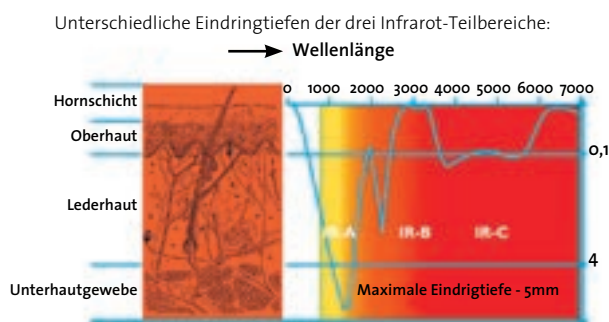

Die IR-A Bestrahlung der Haut dringt bis in die unteren Hautschichten ein. Durch die Blutgefäße der Haut verteilt sich die Wärmeenergie schnell in den bestrahlten Körperteilen und über die Blutzirkulation im ganzen Organismus. Dies trägt zum starken Schwitzen von innen heraus bei. Eine Überhitzung des Körpers ist jedoch nicht möglich, da durch den Anteil an B- und C-Strahlung die Schmerzrezeptoren auf die Erwärmung der Haut reagieren. Eine leichte Rötung zeigt die starke Durchblutung der Haut und Muskulatur an.