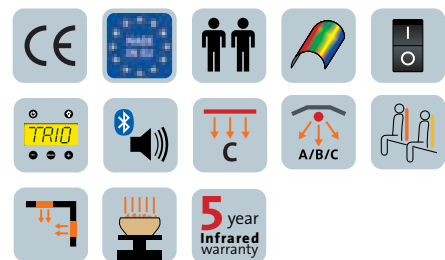

TrioSol GLAS 125 ZIRBE VG

Art. Nr.: 390325

- Leistung: 730 Watt / 2 x 350 Watt
- Maße (B x T x H): 125 x 112 x 201,5 cm