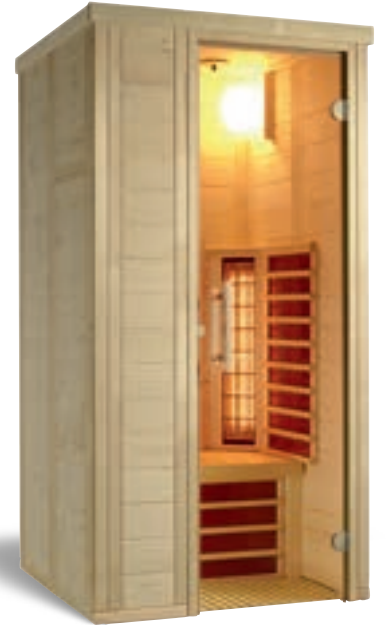

VARIO NATURA 103

Art. Nr.: 390173

- Holzart: Blockbohlen nord. Fichte, 40 mm Vollholz
- Heizelemente: 4 Flächenheizungselemente, 1 VITALlight-IPX4-Infrarotstrahler
- Leistung: 1160 Watt / 500 Watt
- Glastür: Sicherheitsglas 8 mm, klar, beidseitig verwendbar
- Sitzbank: Abachi oder Espe Massivholz
- Maße (B x T x H): 103 x 100 x 200 cm