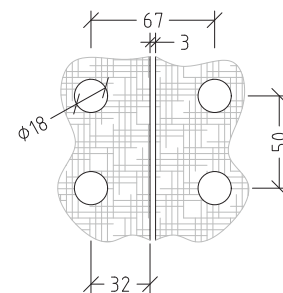

Öffnungswinkel: 180° - gerade Bauweise

Größe (B x H): 117 x 100 mm

Oberfläche: Chrom

Bohrskizze: 180° - gerade Bauweise

Bohrskizze: B3303

Gewerbliche Doppel-Türbänder

Art. Nr.: B3325 - Chrom | Art. Nr.: B3325-S - Schwarz