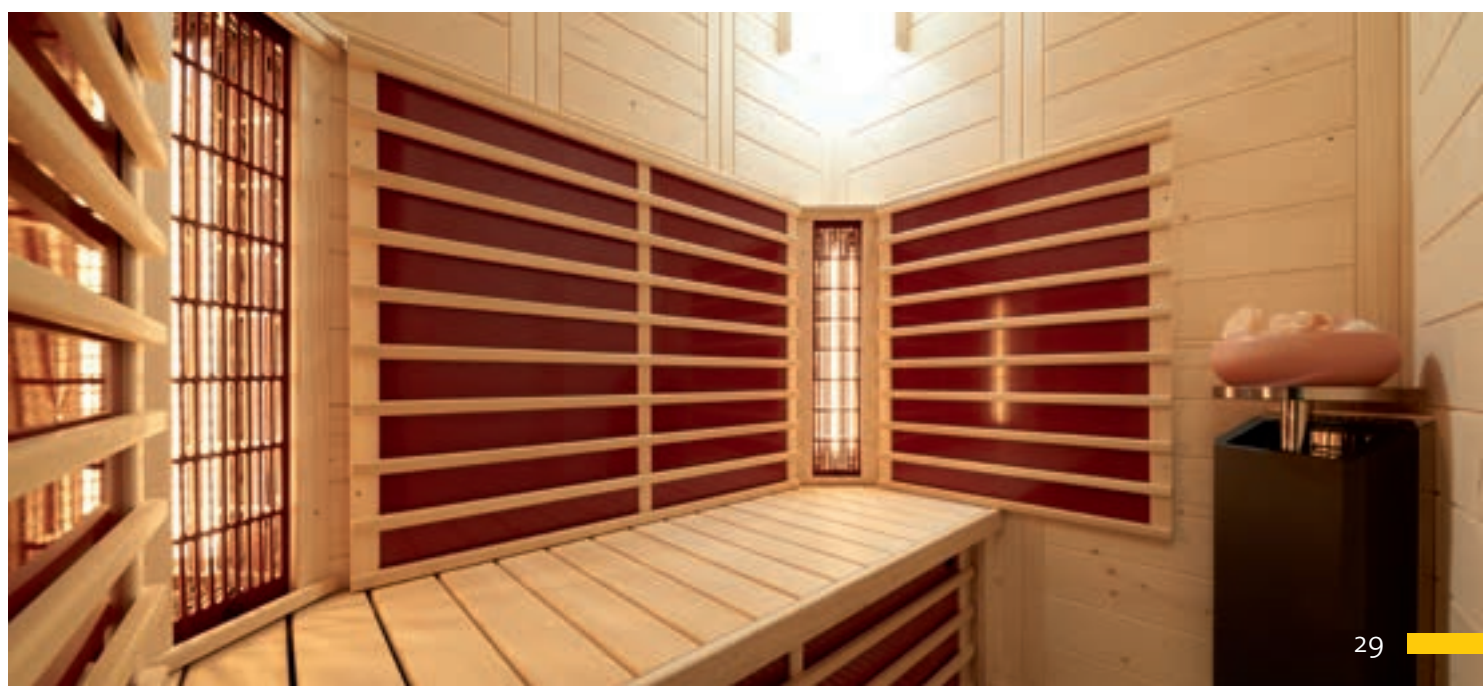

TRIOSOL NATURA

Gefertigt aus Vollholz und ausgestattet mit Flächenheizsystem, VITAllight-Strahler und einem leistungsstarken Salzverdampfer, bieten diese Kabinen eine perfekte Kombination für Ihre Gesundheit und Ihr Wohlbefinden.

Triosol NATURA 148 ECKE

Art. Nr.: 390109-R
Art. Nr.: 390109-L

- Holzart: Blockbohlen nord. Fichte, 40 mm Vollholz
- Heizelemente: 4 Flächenheizungselemente, 2 VITAllight-IPX4-Infrarotstrahler
- Leistung: 1470 Watt / 2 x 350 Watt
- AquaTherm-Verdampfer: Leistungsstarker Verdampfer, 750 W, elektronische Zeitregelung, stufenlose Verdampferregelung, Wasserfüllmenge ca. 2 Liter
- Sole-Therme-Pur: Salzverdampferaufsatz für AquaTherm-Verdampfer mit 2 kg Salzsteinen
- Glastür: Sicherheitsglas 8 mm, klar, beidseitig verwendbar
- Sitzbank: Abachi oder Espe Massivholz
- Maße (B x T x H): 148 x 122 x 200 cm