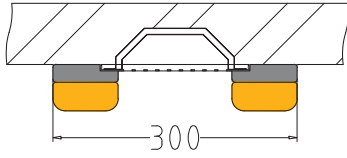

Holzrahmen für VITAllight-IPX4 Infrarotstrahler

Holzart: Linde

Art. Nr.:	Einbauart	geeignet für	Maße (HBT)
A8040	gerade	VITAllight-IPX4 Infrarotstrahler	818 x 240 x 40 mm
A8041	Ecke	VITAllight-IPX4 Infrarotstrahler	818 x 240 x 190/190 mm