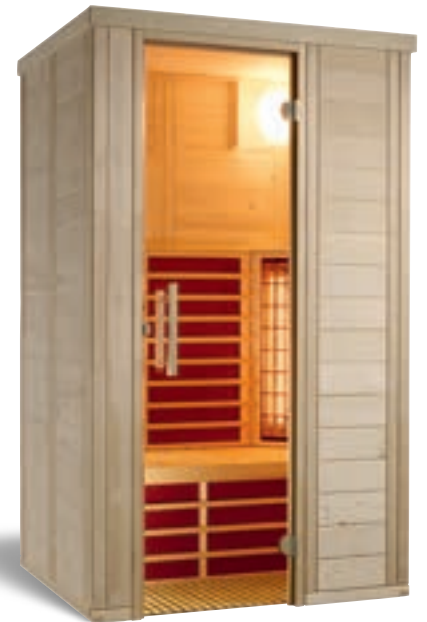

VARIO NATURA 120

Art. Nr.: 390118

- Leistung: 1360 Watt / 500 Watt
- Maße (B x T x H): 120 x 100 x 200 cm

Weitere Details siehe Vario Natura 103.