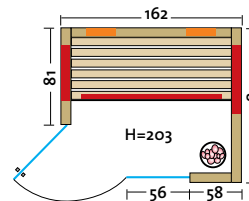

Optionen:

- Glastür und Fenster grau durchgefärbt mit schwarzen Beschlägen
- Außenverkleidung mit 4 mm Hartfaserplatte
- Unica in gerader Ausführung (ohne Eckeinstieg) auf Anfrage