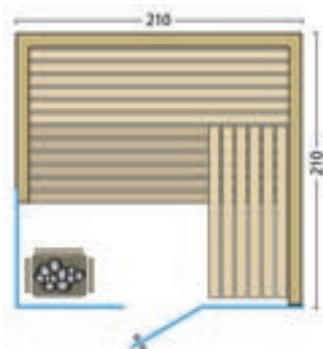

Sauna Bergzauber mit Sonderausstattung:

LED-Rückenlehnenbeleuchtung, Verdampfer-
ofen Hotline S10 mit Sole-Therme-Pur,
Steuerung Saunacontrol To. Holzart innen
und außen: große Saunapaneele in
österreichischer Zirbe.

Größenbeispiel: