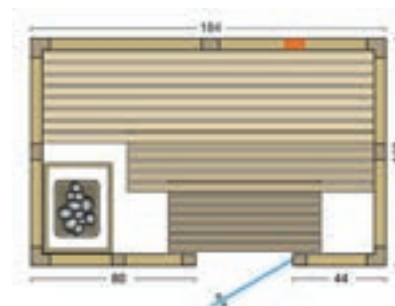

VITALIS 184 COMPLETE

Art. Nr.: 391089

Blockbohlen aus nordischer Fichte prägen den Charakter dieser durchdachten Massivholzsaua, die serienmäßig mit einem VITAllight-Infrarotstrahler mit stufenloser Regelung ausgestattet ist.

Technik:

- 350 W VITAllight-IPX4-Infrarotstrahler mit Rückenpolster
- Easy Control Steuerung, stufenlos regelbar

Sauna:

Details siehe Vitalis 148 Complete

Standardgröße: B x T x H / 184 x 119 x 200 cm

VITALIS 184 COMPLETE - SET

Art. Nr.: 391090

Diese Sauna-Komplettlösung ist mit einem leistungsstarken Verdampferofen (400 V), einer multifunktionellen Saunasteuerung und einem VITAllight-Infrarotstrahler ausgestattet. Mit der inkludierten Sole-Therme bringen wir die positiven Effekte von salzhaltiger Luft in Ihr Zuhause.

Technik:

- 350 W VITAllight-IPX4-Infrarotstrahler
- Verdampferofen Hotline S4 mit 5 kW
- Steuerung Saunacontrol C3 (400 V) mit Drehregler für VITAllight-Strahler
- Salzverdampfer Sole-Therme-Pur
- Silikonkabelset

OPTION: INFRAROT-FLÄCHENHEIZUNG FÜR VITALIS 148/184 COMPLETE - SET

Die Modelle der Serien Vitalis Complete - Set können zusätzlich noch mit Infrarot-Flächenheizungspaneelen ausgestattet werden.

Art. Nr. B3377 – FH Set für Vitalis 148 Complete - Set, Leistung 1130 W

Art. Nr. B3378 – FH Set für Vitalis 184 Complete - Set, Leistung 1280 W