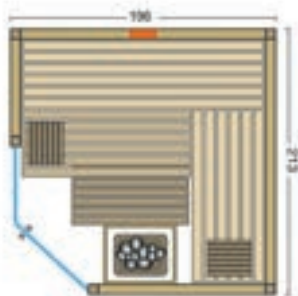

Größenbeispiele:

Abbildung Safir mit Sonderausstattung:

Größe: 153 x 127 x 203 cm, massiver Holzrahmen in Fichte mit fixem Glaselement, Tür ohne Schwelle, großes Fenster, Inneneinrichtung Norma, Saunaofen Hotline V1, Steuerung Saunacontrol A, Holzart innen und außen: Fichte Profillbretter