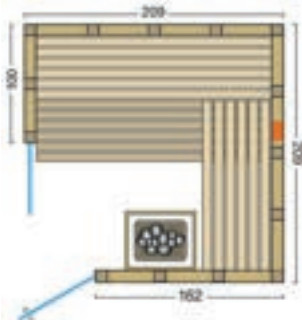

Blockbohlen aus nordischer Fichte prägen den Charakter dieser Massivholzkabine, die bereits serienmäßig mit einem VITAllight-Infrarotstrahler und Rückenpolster ausgestattet ist. Mit der Easy Control-Steuerung kann die Strahlungsintensität stufenlos geregelt werden und so gezielt auf den Bereich der Wirbelsäule einwirken.

Technik:

- 500 W VITAllight-IPX4-Infrarotstrahler mit Rückenpolster
- Easy Control Steuerung, stufenlos regelbar

Sauna:

- 40 mm massive Blockbohlen aus **nordischer Fichte** in Wand und Decke
- vorgefertigte Elemente in flächenbündiger Kassettenbauweise
- Eck- und Verbindungspfosten verleimt
- Inneneinrichtung **Norma**
- weitere Details zur Inneneinrichtung siehe Prospekt Seite 46-49

- Ganzglastür aus Sicherheitsglas 8 mm, klar, ohne Schwelle
- Glaselement 8 mm, klar
- 2 Varianten, rechts und links
- Türgriff außen aus Edelstahl, innen aus Buche
- Eckblendschirm Design mit Wandleuchte Norma

- Silikonkabel für Saunaofen bzw. Verdampferofen nicht inkludiert

Standardgröße: B x T x H / 209 x 209 x 200 cm

Sondergrößen sind nicht möglich!