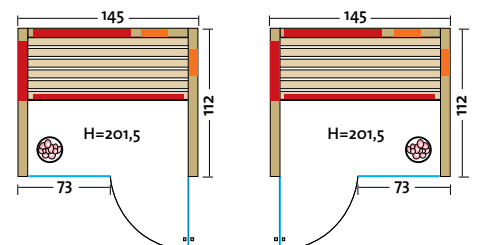

TrioSol DESIGN 145 TANNE VG

Art. Nr.: 390321

Die helle Weißtanne, gepaart mit einer Glasfront aus grau getöntem Sicherheitsglas und schwarzen Beschlägen, verleiht dieser Infrarotkabine, mit anthrazitgrauen Flächenheizungselementen, integriertem Salzverdampfer und VITALcorner, das besondere Etwas.

- Holzarten: Profilbretter Tanne, alle Leisten in Tanne, massiver Holzrahmen der Glasfront in Tanne
- Heizelemente: 3 anthrazitgraue Flächenheizungselemente, 2 VITALlight-IPX4-Infrarotstrahler im VITALcorner
- Leistung: 910 Watt / 2 x 350 Watt
- AquaTherm-Verdampfer: Leistungsstarker Verdampfer, 750 Watt, Wasserfüllmenge ca. 2 Liter
- Sole-Therme-Pur: Salzverdampferaufsatz für AquaTherm-Verdampfer mit 2 kg Salzsteinen
- Glastür & Fenster: Sicherheitsglas 8 mm, grau durchgefärbt, beidseitig verwendbar
- Sitzbank: Espe Massivholz
- Maße (B x T x H): 145 x 112 x 201,5 cm