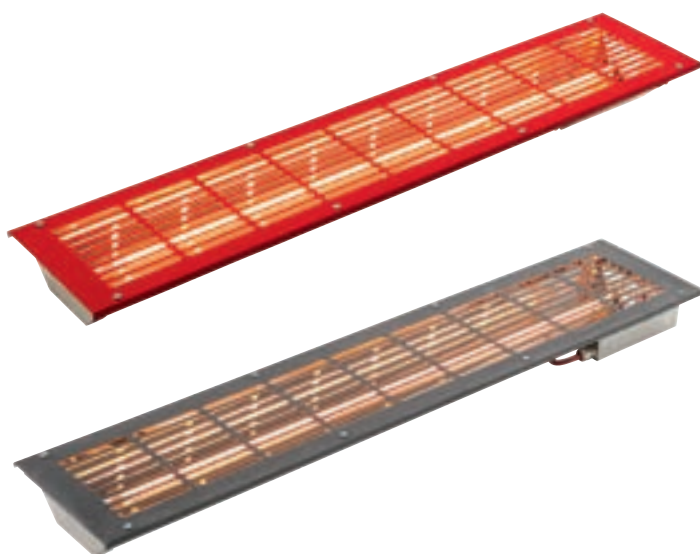

VITALLIGHT-IPX4 INFRAROTSTRAHLER

Mit diesem Strahler wird das gesamte ABC-Infrarotspektrum abgedeckt. Dieser **Vollspektrumstrahler** mit **Schutzart IPX4** ist im eingebauten Zustand **gegen Spritzwasser** aus allen Richtungen **geschützt** und erfüllt somit die gültigen EN-Normen für Sauna- und Infrarotkabinen.

Der Infrarotstrahler-Stab besteht aus einem schockresistenten Spezialglas. Außerhalb des Gehäuses befindet sich der Elektroanschluss. Der Reflektor aus hochglanzpoliertem Edelstahl besitzt besondere Strahlungseigenschaften und das samtgeflockte Gitter schützt bei Berührung gegen Verbrennungen.

PATENTIERT

VITAllight-IPX4 Infrarotstrahler

Art. Nr.:	Leistung	Abdeckgitter	Einbauart
A6082	500 W	rot	gerade
A6084	500 W	rot	Ecke
A6083	500 W	anthrazit	gerade
A6085	500 W	anthrazit	Ecke

- für Infrarotkabinen und Saunen
- Einbau in Wandelement oder Ecke möglich
- Gerätestecker mit Silikonkabel 3 x 1,5 mm, L=3 m
- Anschluss 230 V, IPX4

Einbaumaße gerade HBT: 770 x 150 x 55 mm

Einbaumaße Ecke HBT: 770 x 150 x 80 mm