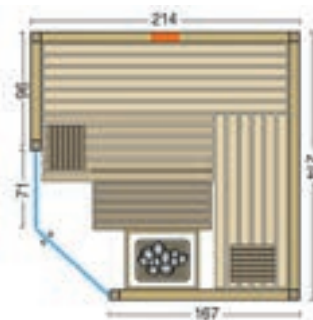

Sauna:

- 75 mm starke vorgefertigte Elemente mit 50 mm Isolierung und Dampfsperre
- 15 mm Softline-Profile, innen und außen in **nordischer Fichte**
- Inneneinrichtung **Norma** mit **Akzenten aus Thermo Espe**
- *weitere Details zur Inneneinrichtung siehe Prospekt Seite 46-49*

- Glastür aus Sicherheitsglas 8 mm, klar, ohne Schwelle
- Glaselement 8 mm, klar
- Türgriff außen aus Edelstahl, innen aus Buche
- Eckblendschirm Design mit Wandleuchte Norma

- **Silikonkabel für Saunaofen bzw. Verdampferofen nicht inkludiert**

Standardgröße: B x T x H / 214 x 214 x 203 cm

Sondergrößen sind nicht möglich!

Standardgröße: