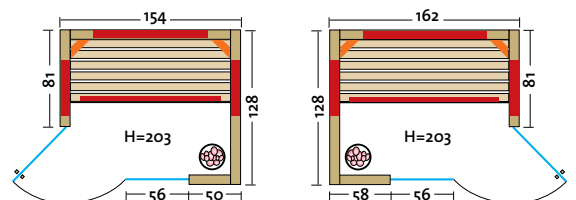

UNICA –

Die Multifunktionskabine mit höchsten Designansprüchen

So einzigartig, wie ihr Name: die Designkabine Unica fertigen wir für Sie in den Breiten 154 cm, 162 cm, 171 cm und 179 cm, wahlweise in nordischer Fichte, Espe oder österreichischer Alpen-Zirbe (EckEinstieg rechts oder links). Auch die Technologie im Inneren kann sich sehen lassen: zwei VITAllight-Infrarotstrahler sorgen für die intensive Bestrahlung des Rückens und so für die rasche Verteilung der Infrarot-Wärme im gesamten Körper. Die Flächenheizungselemente (wahlweise in Rot oder Anthrazit) stehen für eine gleichmäßige Entspannungswärme und die Sole-Therme für die positiven Effekte der Meeresluft. Mit der Triocontrol-Steuerung können Sie alles stufenlos und bequem direkt in der Kabine steuern.