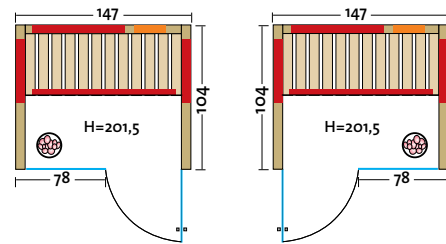

Triosol NATURA 147 GLAS

Art. Nr.: 390175

Durch die zwei Rückenpolster neben dem VITALight-Strahler wird der Wellness-Genuss in dieser massiven Vollholz-Kabine mit großer Glasfront besonders komfortabel. LED-Farblicht und Audio System mit Bluetooth – jeweils mit Fernbedienung – machen Ihre Zeit in der Kabine noch entspannter.

- Holzart: Blockbohlen nord. Fichte, 40 mm Vollholz
- Heizelemente: 4 Flächenheizelemente, 1 VITALight-IPX4-Infrarotstrahler
- Leistung: 1440 Watt / 500 Watt
- AquaTherm-Verdampfer: Leistungsstarker Verdampfer, 750 Watt, elektronische Zeitregelung, stufenlose Verdampferregelung, Wasserfüllmenge ca. 2 Liter
- Sole-Therme-Pur: Salzverdampferaufsatz für AquaTherm-Verdampfer mit 2 kg Salzsteinen
- Glastür & Fenster: Sicherheitsglas 8 mm, klar, beidseitig verwendbar
- Sitzbank: Abachi oder Espe Massivholz
- Maße (B x T x H): 147 x 104 x 201,5 cm