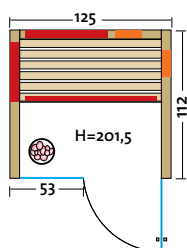

TrioSol GLAS 125 TANNE VG

Art. Nr.: 390323

Diese kompakte Infrarotkabine aus hellem Tannenholz mit Glasfront, anthrazitgrauen Flächenheizungspaneelen, Salzverdampfer und zwei VITALlight-Infrarotstrahlern wird durch die ausgefeilte Technik, gepaart mit edlem Erscheinungsbild, zum Highlight in Ihrem Wellnessbereich.

- Leistung: 730 Watt / 2 x 350 Watt
- Maße (B x T x H): 125 x 112 x 201,5 cm

Weitere Details siehe
TrioSol Glas 145 Tanne VG.