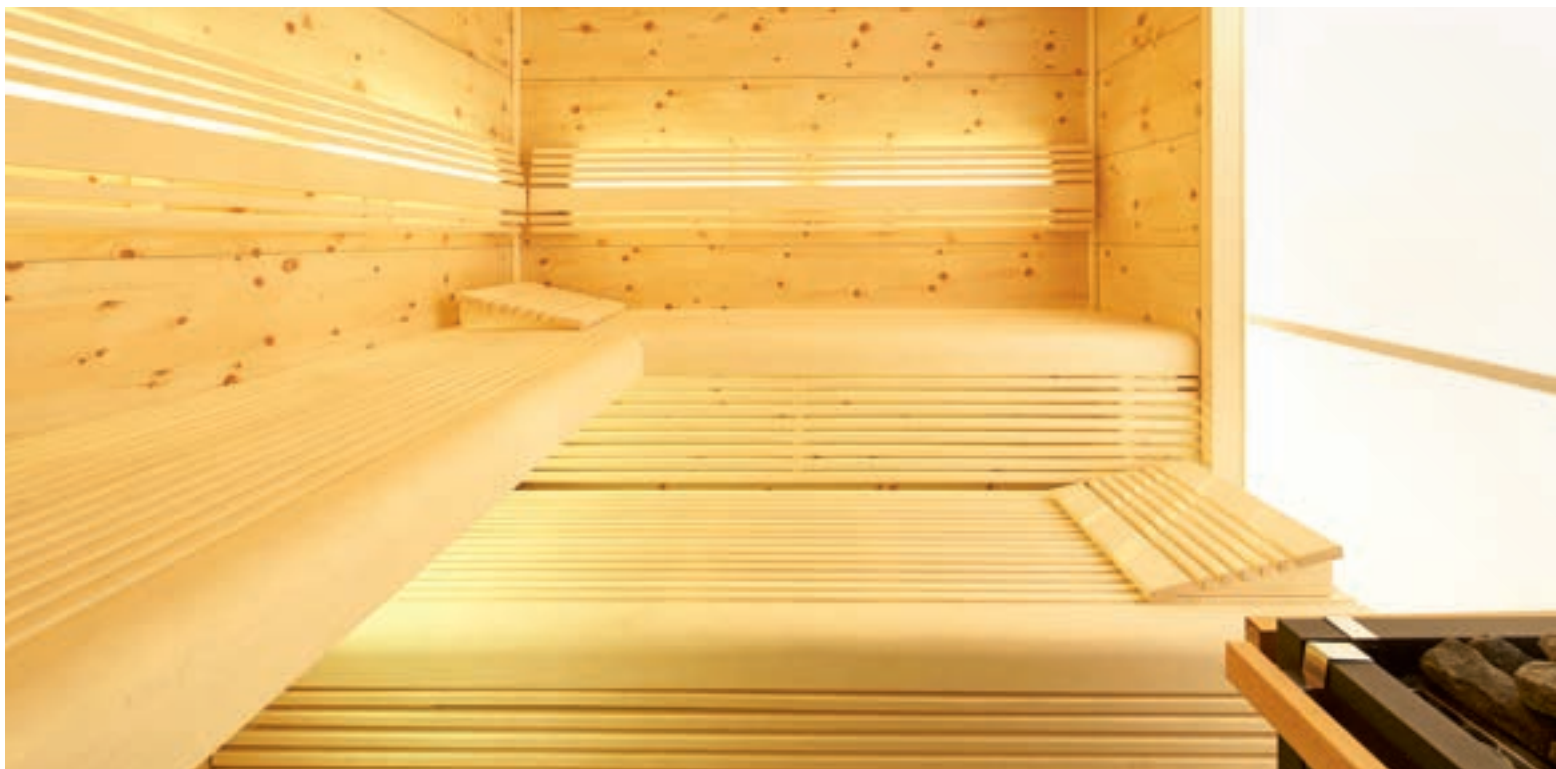

NORMA - die Basisversion

FINO - leicht gerundete Bänke und breite Rückenlehnen

EXKLUSIV - stark gerundete Bänke und gewölbte Rückenlehnen

LINEA - breite Rückenlehnen und Zwischenbankverkleidung, schmale Banklatten, breite untere Bank (b = 78 cm), gerundete Bänke

PREMIO - stark gerundete Bänke, schmale Banklatten und gewölbte Rückenlehnen

INTERIO - Bänke mit breiten Frontblenden und Rückenlehnen aus besonders massiven Espenholz-Latten, großzügige untere Bank (b = 68 cm), Zwischenbankverkleidung aus Saunapaneelen in hellem Holz