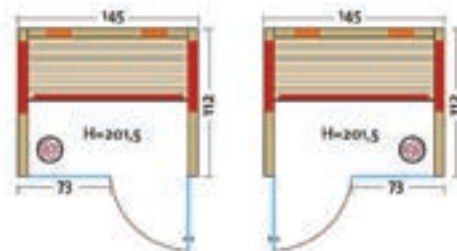

TrioSol GLAS 145 ESPE RG

Art. Nr.: 390148

Diese neue Infrarotkabine aus hellem Espeholz und anthrazitgrauen Heizelementen ist mit der TrioSol-Technologie und zwei VITAllight-Infrarotstrahlern in der Rückwand ausgestattet.

- Holzart: Profilbretter aus Espe, alle Leisten in Espe, massiver Holzrahmen der Glasfront in Espe
- Heizelemente: 3 anthrazitgraue Flächenheizelemente, 2 VITAllight-IPX4-Infrarotstrahler im Rückenbereich
- Leistung: 1030 Watt / 2 x 350 Watt
- AquaTherm-Verdampfer: Leistungsstarker Verdampfer, 750 Watt, Wasserfüllmenge ca. 2 Liter
- Sole-Therme-Pur: Salzverdampferaufsatz für AquaTherm-Verdampfer mit 2 kg Salzsteinen
- Glastür & Fenster: Sicherheitsglas 8 mm, klar, beidseitig verwendbar
- Sitzbank: Espe Massivholz
- Maße (B x T x H): 145 x 112 x 201,5 cm