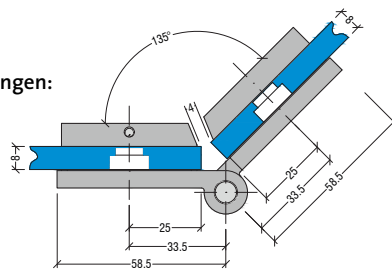

Abmessungen: