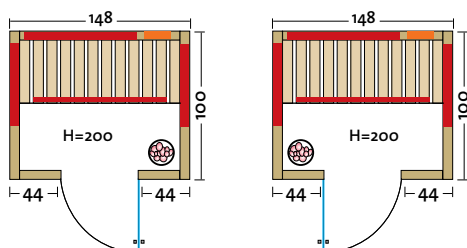

- Holzarten (außen 2 Sichtseiten):
 - Art. Nr.: 390139** Profildreher aus **nordischer Fichte**, alle Leisten in Fichte, massiver Holzrahmen der Glasfront in Fichte
 - Art. Nr.: 390138** Profildreher aus **Espe**, alle Leisten in Espe, massiver Holzrahmen der Glasfront in Espe
 - Art. Nr.: 390140** Profildreher aus **österreichischer Alpen-Zirbe**, alle Leisten in Espe, massiver Holzrahmen der Glasfront in Espe
- Heizelemente:
 - Infrarot Flächenheizungselemente in Rot oder Anthrazit
 - 3 Elemente bei der Breite 154, 162 und 171 cm,
 - 4 Elemente bei der Breite 179 cm,
 - 2 VITAllight-IPX4-Infrarotstrahler im Rückenbereich
- Leistung: 800 – 1070 Watt / 2 x 350 Watt
- Maße (B x T x H): 154 (162, 171, 179) x 128 x 203 cm

- Holzart: Blockbohlen nord. Fichte, 40 mm Vollholz
- Heizelemente: 4 Flächenheizelemente, 1 VITALight-IPX4-Infrarotstrahler
- Leistung: 1440 Watt / 500 Watt
- AquaTherm-Verdampfer: Leistungsstarker Verdampfer, 750 Watt, elektronische Zeitregelung, stufenlose Verdampferregelung, Wasserfüllmenge ca. 2 Liter
- Sole-Therme-Pur: Salzverdampferaufsatz für AquaTherm-Verdampfer mit 2 kg Salzsteinen
- Glastür & Fenster: Sicherheitsglas 8 mm, klar, beidseitig verwendbar
- Sitzbank: Abachi oder Espe Massivholz
- Maße (B x T x H): 147 x 104 x 201,5 cm

Triosol NATURA 148 PLUS

Art. Nr.: 390126

- Leistung: 1440 Watt / 500 Watt
- Glastür: Sicherheitsglas 8 mm, klar, beidseitig verwendbar
- Maße (B x T x H): 148 x 100 x 200 cm

Weitere Details siehe Triosol Natura 147 Glas.