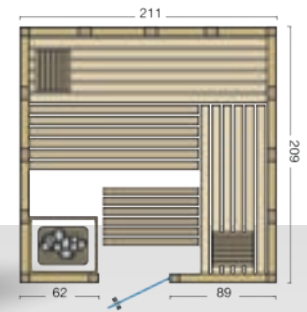

- Silikonkabel für Saunaofen bzw. Verdampferofen nicht inkludiert

Standardgröße: B x T x H / 209 x 209 x 200 cm

Sondergrößen sind nicht möglich!

Standardgrößen:

URBAN

Die massive Blockbohlensauna Urban in flächenbündiger Bauweise wird aus nordischer Fichte gefertigt. Die Varianten mit Eckeinstieg werden serienmäßig mit einem großen Glasfenster geliefert.