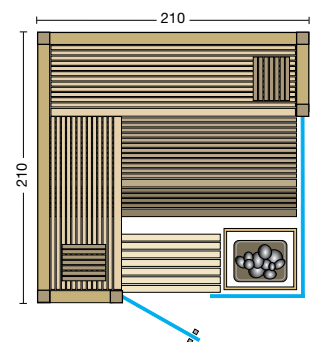

Abbildung Aurora mit Sonderausstattung:

Große Tür ohne Schwelle, 3 große Glaselemente, Inneneinrichtung Premio, Fußauftritt, Bankstütze mit Metallfüße, LED-Beleuchtung, Verdampferofen Hotline S10, Steuerung Saunacontrol To. Holzart innen und außen: große Zirbe Paneele.

Größenbeispiel: