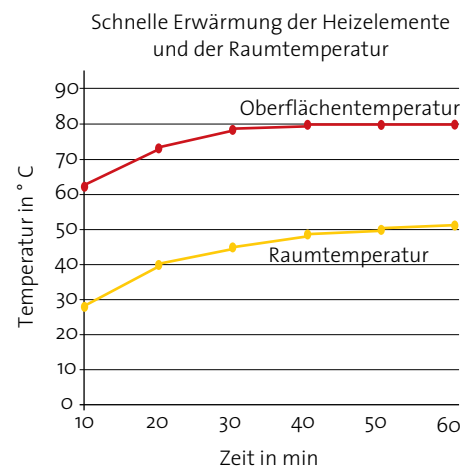

Vorteile einer Infraworld-Flächenheizung:

- sanfte Erwärmung der bestrahlten Hautoberfläche
- rasche Verteilung der Wärme im ganzen Körper
- gleichmäßiges und großes Bestrahlungsfeld
- Bestrahlung von allen Seiten
- durch intelligente Steuerung des Energiebedarfs bis zu 40 % weniger Stromverbrauch
- schnelle Aufheizzeit – nach wenigen Minuten über 60 °C Strahlungstemperatur
- exakt regulierbare Infrarotwärme (zwischen 20 - 80 °C)
- konstante Raumtemperatur während der ganzen Sitzung
- langjährige Erfahrung im Dauereinsatz in Hotels, Fitnessstudios, usw.
- die Heizpaneele werden mit 230 V betrieben
- kein Elektromog
- Made in EU

2 FLÄCHENHEIZUNG

Das 3-Säulen-Prinzip:

Die verstellbare Bestrahlungsstärke

Durch die vollelektronische Infraworld-Steuerung im Innenraum kann die Bestrahlungsstärke auf einfache Art und Weise verstellt werden. Heute möchten Sie eine intensive Infrarotstrahlung, ausgehend von einem 80 °C heißen Bestrahlungsfeld, morgen eine sanfte Entspannungswärme mit 40 °C warmen Flächenelementen. Die raffinierte Technik garantiert dabei immer ein optimales Wohlbefinden in Ihrer Infraworld Kabine.

Das gleichmäßige und große Bestrahlungsfeld

Die großen Bestrahlungsfelder besitzen eine homogene und gleichmäßige Oberflächentemperatur. Dadurch wird eine ausgewogene Bestrahlung des ganzen Körpers gewährleistet. Bei gewünschter zusätzlicher intensiver und punktueller Wärmeanwendung im Rückenbereich empfehlen wir die Modellserie Fusion, TrioSol oder Vario. Hier wird Flächenheizung mit VITAL-light-Infrarotstrahlern ideal kombiniert. Wir arbeiten eben immer nach dem Motto: „In meiner Infraworld Kabine fühle ich mich rundherum wohl.“

Die Kreislauf schonende Kabinentemperatur