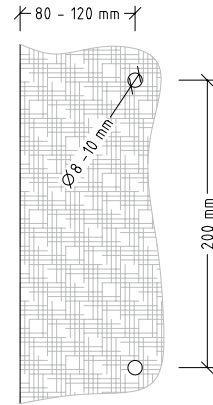

**Bohrskizze
für Türgriffe**

Art. Nr.: B3302, B3321,
B3321-S, B3322, B3323