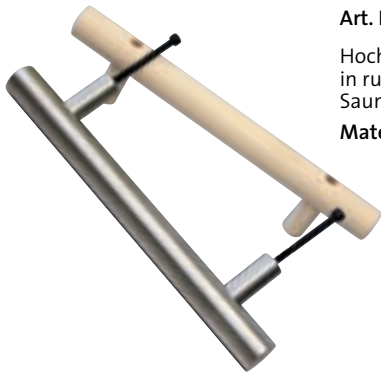

**Türgriff-Set
Edelstahl rund**

Art. Nr.: B3302

Hochwertiger Edelstahlgriff
in runder Ausführung für
Saunatüren.

Material: Edelstahl außen,
Buche innen

Größe:
L = 300 mm, Ø: 30 mm