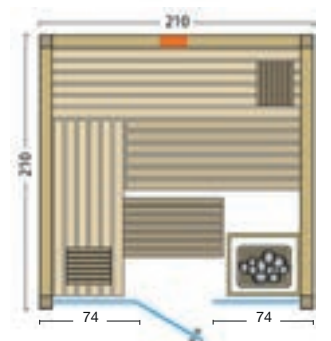

Standardgröße: B x T x H / 210 x 160 x 203 cm / 210 x 210 x 203 cm

Sondergrößen sind nicht möglich!

Standardgrößen:

5 year
Infrared
warranty

SOLIDO COMPLETE 209 ECKE

Art. Nr.: 391092 - R
391092 - L

Standardgröße:
Art. Nr.: 391092 - R