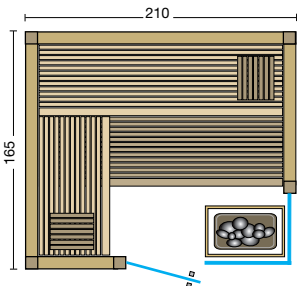

Abbildung Aurora mit Sonderausstattung:

Tür ohne Schwelle, 2 große Glaselemente grau durchgefärbt, Inneneinrichtung Linea, LED-Beleuchtung, Verdampferofen Hotline S9, Steuerung Saunacontrol T. Holzart innen: große Hemlock Paneele; außen: Eiche Dielen bauseits beigestellt.

Größenbeispiel: