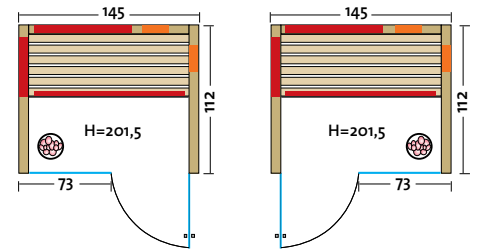

TrioSol GLAS 145 TANNE VG

Art. Nr.: 390324

Eine Glasfront und helles Tannenholz, im Kontrast zu den anthrazitgrauen Flächenheizungspaneelen, machen diese Kabine zu einem optischen Highlight. Die beiden VITAlight-Infrarotstrahler im VITALcorner und die wohltuende Wirkung von salzhaltiger Luft sorgen für den perfekten Wellnessgenuss.

- Holzart: Profildretter Tanne, alle Leisten in Tanne, massiver Holzrahmen der Glasfront in Tanne
- Heizelemente: 3 anthrazitgraue Flächenheizungselemente, 2 VITAlight-IPX4-Infrarotstrahler im VITALcorner
- Leistung: 910 Watt / 2 x 350 Watt
- AquaTherm-Verdampfer: Leistungsstarker Verdampfer, 750 Watt, Wasserfüllmenge ca. 2 Liter
- Sole-Therme-Pur: Salzverdampferaufsatz für AquaTherm-Verdampfer mit 2 kg Salzsteinen
- Glastür & Fenster: Sicherheitsglas 8 mm, klar, beidseitig verwendbar
- Sitzbank: Espe Massivholz
- Maße (B x T x H): 145 x 112 x 201,5 cm