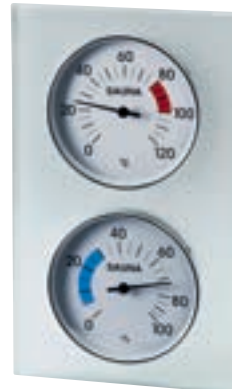

Klimamessstation mit Glasrahmen

Art. Nr.: S2289

Metallgehäuse, eingesetzt in satiniertem Sicherheitsglas.

Messgerät: ø 100 mm

Messbereiche:
Thermometer 0 – 120 °C;
Hygrometer 0 – 100 % r.F.
Größe: 145 x 245 mm