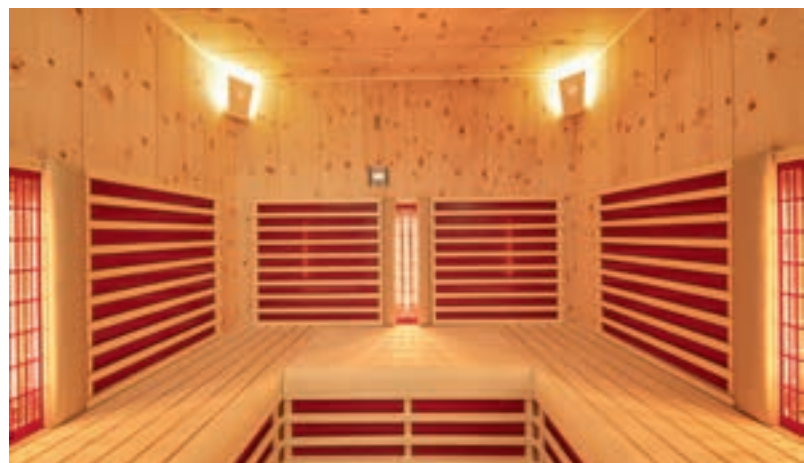

Werfen Sie einen Blick auf unsere schönsten Projekte und überzeugen Sie sich selbst...

Diese großzügige Wellnessoase, mit Infrarotkabine und Sauna, wurde bei einem Privatkunden realisiert. Der Bauherr legte besonders Wert auf die Verarbeitung von großen Zirbe Paneelen und eine perfekte Kombination aus Qualität, Design und Innovation.

Aurora Premium mit Sonderausstattung: große Glasfront, Überhöhe 220 cm, zusätzliche Bänke, LED-Rückenlehnenbeleuchtung, Saunaofen Mythos mit Verdampfer, Saunasteuerung EmoStyle. Holzart innen: große Zirbe Paneele, vertikal verarbeitet; außen: Altholz Rahmen bauseits.