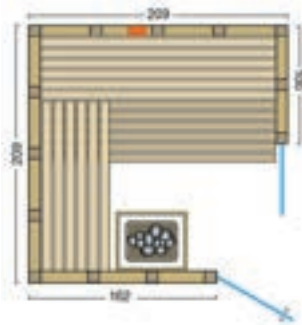

Standardgröße: B x T x H / 210 x 160 x 203 cm / 210 x 210 x 203 cm

Sondergrößen sind nicht möglich!

Standardgrößen:

5 year
Infrared
warranty

SOLIDO COMPLETE 209 ECKE

Art. Nr.: 391092 - R
391092 - L

Standardgröße:
Art. Nr.: 391092 - R