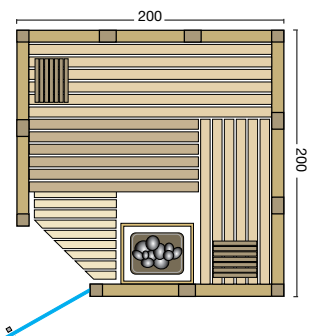

CLASSICO FICHTE

Art. Nr.: 391006

**MASS
ANFERTIGUNG**

Form und Verarbeitung – genießen und wohlfühlen. Bei der Saunakabine Classico werden die Vorteile einer Vollholz- mit denen einer Elementsauna vereint. Die flächenbündige Verarbeitung verleiht der Kabine das moderne und geradlinige Design.

- massive Wände aus nordischer Fichte
- 44 mm oder 58 mm massive Blockbohlen in Wand und Decke
- vorgefertigte Elemente in flächenbündiger Kassettenbauweise
- Eck- und Verbindungsposten verleimt
- Inneneinrichtung **Norma**
- weitere Inneneinrichtungen und Details siehe Prospekt Seite 46-49
- Glastür aus Sicherheitsglas 8 mm, klar
- Türgriff außen aus Edelstahl, innen aus Buche
- LED-Saunaleuchte Moris
- Silikonkabel für Lampe und finnischen Saunaofen
- **Maßanfertigungen auf den cm genau, alle Größen möglich.**

Größenbeispiele: