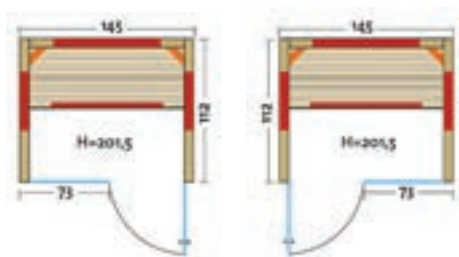

FUSION GLAS 145 FICHTE

Art. Nr.: 390327

Infrarotkabine mit Flächenheizung und 2 VITALlight-Infrarotstrahler in den Ecken angeordnet.

- Holzart: Nordische Fichte
- Heizelemente: 4 anthrazitgraue Flächenheizungselemente, 2 VITALlight-IPX4-Infrarotstrahler
- Leistung: 1260 Watt / 2 x 350 Watt
- Glastür & Fenster: Sicherheitsglas 8 mm, klar, beidseitig verwendbar
- Sitzbank: Espe Massivholz
- Maße (B x T x H): 145 x 112 x 201,5 cm