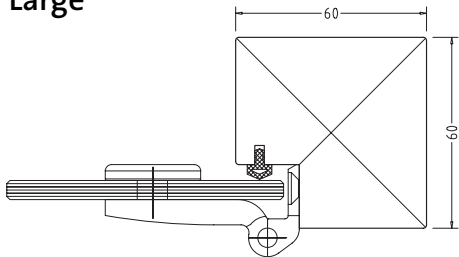

**Skizze
Basis 2
Exklusiv 1 / 2 / 3
Large**