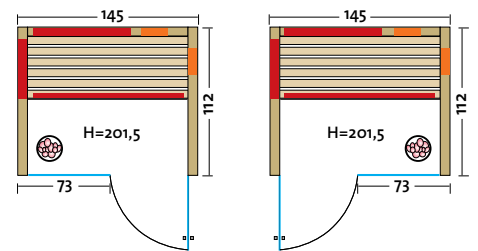

TrioSol GLAS 145 FICHTE VG

Art. Nr.: 390154

Nordische Fichte eignet sich durch ihre feinporige Struktur besonders gut für die Produktion von Infrarotkabinen. Die beiden VITALight-Infrarotstrahler sind rechtwinklig in einem VITALcorner angeordnet und können unabhängig voneinander, stufenlos geregelt werden. Probleme im Schulter- und Rückenbereich können somit gezielt behandelt werden. Der integrierte Salzverdampfer sorgt als perfekte Ergänzung für mehr Gesundheit und Wohlbefinden.

- Holzarten: Profilbretter Fichte, alle Leisten in Fichte, massiver Holzrahmen der Glasfront in Fichte
- Leistung: 910 Watt / 2 x 350 Watt
- Maße (B x T x H): 145 x 112 x 201,5 cm

Weitere Details siehe TrioSol Glas 145 Tanne VG.