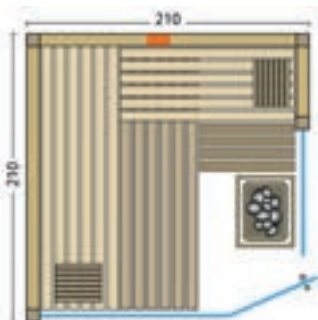

Abbildung Aurora mit Sonderausstattung:

EckEinstieg mit Tür ohne Schwelle, große Glaselemente, Inneneinrichtung Fino, mit Bankstützen verkleidet, LED-Rückenlehnen- und Unterbankbeleuchtung, VITALlight-IPX4-Strahler mit Rückenpolster, Verdampferofen Hotline S10, Steuerung Saunacontrol T4, Holzart innen: Espe Profilbretter, außen: Ahorn Paneele mit massiven Holzrahmen in Espe.

Größenbeispiel: