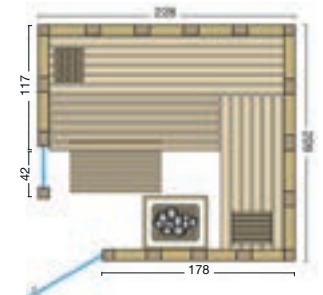

Standardgrößen: