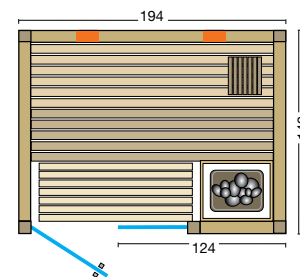

Abbildung Optima mit Hemlock Paneele:
Größe: 202 x 151 x 202 cm, Eckeinstieg rechts

Abbildung Safir mit Sonderausstattung:

Größe: 213 x 196 x 203 cm, massiver Holzrahmen in Espe mit fixem Glaselement, Eckeinstieg, Tür ohne Schwelle, Grundrahmen schwarz lackiert, 1 VITALlight-IPX4-Infrarotstrahler mit Rückenpolster, Verdampferofen Hotline S4 mit Sole-Therme-Pur, Steuerung Saunacontrol C4, Holzart innen und außen: Espe Profillbretter