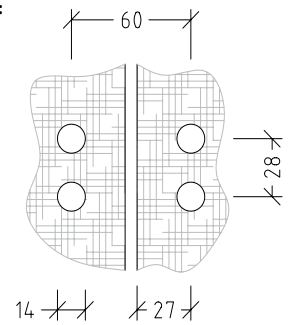

Bohrskizze für Doppeltürband

Art. Nr.:
B3305

Türband

Art. Nr.: B3307-Co4
für 6 bzw. 8 mm Glastüren
Größe (B x H): 65 x 60 mm
Oberfläche: Chrom