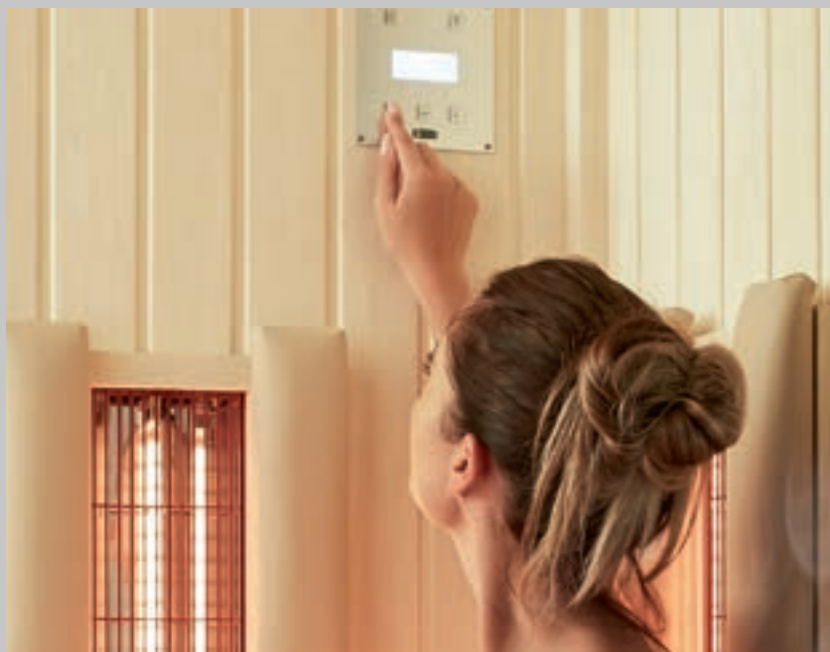

SERA –

Wo Entspannung und Vitalität zusammenfinden.

Mit dieser geräumigen Infrarotkabine aus österreichischer Tanne haben wir eine besondere Wellnessoase für die ganze Familie geschaffen. Auf die verstellbare Liege dürfen sich Genießer ganz besonders freuen. In angenehmer Liegeposition können Sie die Kombination aus Infrarot-Rundumbestrahlung und die Kraft des Salzverdampfers hautnah spüren. Für dieses besonders intensive Erlebnis haben wir in die TrioSol Sera zwei VITAllight-Infrarotstrahler nicht nur im VITALcorner, sondern auch unter der Sitzbank integriert. Drei Flächenheizungselemente vervollständigen die perfekte Bestrahlung von allen Seiten.

TRIOCONTROL – Die Multifunktionssteuerung

Mit diesem Kontrollsystem ist es zum ersten Mal möglich, Salzverdampfer, VITAllight-Infrarotstrahler und Flächenheizung über ein Bedienteil zu steuern. Dabei kann die Intensität des Verdampfers stufenlos geregelt werden. Der Infrarotstrahler im Rückenbereich wird von 40 % bis 100 % und die Oberflächentemperatur der Flächenheizung zwischen 30 - 80 °C geregelt. Durch diese neue Entwicklung, in einem extra flachen Design, erhalten Sie größtmöglichen Komfort in der Bedienung Ihrer TrioSol-Kabine.