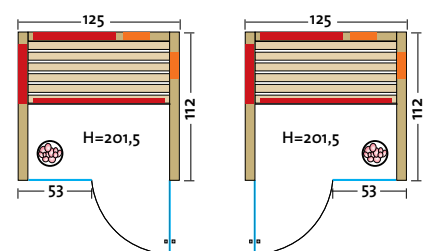

Weitere Details siehe TrioSol Glas 145 Zirbe VG.