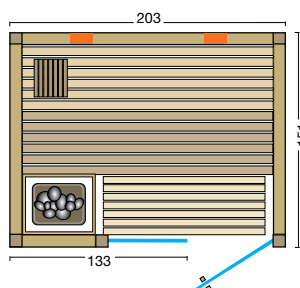

Abbildung Optima mit Hemlock Paneele:
Größe: 202 x 151 x 202 cm, Eckeinstieg rechts

Abbildung Safir mit Sonderausstattung:

Größe: 213 x 196 x 203 cm, massiver Holzrahmen in Espe mit fixem Glaselement, Eckeinstieg, Tür ohne Schwelle, Grundrahmen schwarz lackiert, 1 VITALlight-IPX4-Infrarotstrahler mit Rückenpolster, Verdampferofen Hotline S4 mit Sole-Therme-Pur, Steuerung Saunacontrol C4, Holzart innen und außen: Espe Profillbretter