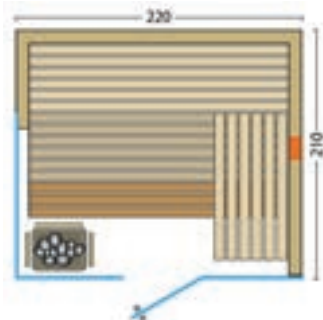

Sauna Bergzauber mit Sonderausstattung:

Schwebeliege, Fußauftritt, Saunabock
2-stufig, LED-Rückenlehnenbeleuchtung,
VITALlight-IPX4-Infrarotstrahler mit
Rückenpolster, Verdampferofen Hotline
S10 mit Sole-Therme-Pur, Steuerung
Saunacontrol T4. Holzart innen: große
Saunapaneele in Eiche alt,
außen: Saunapaneele in Ahorn.

Größenbeispiel: