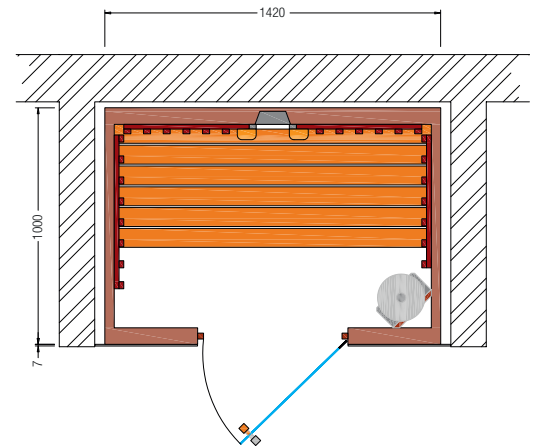

MASSÄNDERUNGEN VON INFRAROTKABINEN – aus dem Standardprogramm

Eine Infrarotkabine ganz nach Ihren Wünschen!

Wenn Sie spezielle Wünsche bezüglich Größe, Holzart oder Anpassungen wie Dach- und Grundrahmenschrägen haben, sind Sie bei uns genau richtig. Wir fertigen für Sie Infrarotkabinen aus unserem Standardprogramm individuell mit größter Sorgfalt und Achtsamkeit zu einem echten Unikat.

**MASS
ANFERTIGUNG**