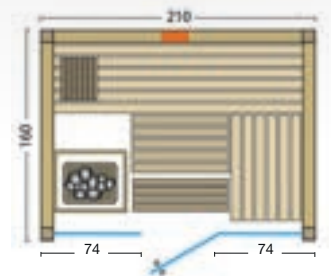

Sauna:

- 75 mm starke vorgefertigte Elemente mit 50 mm Isolierung und Dampfsperre
- 15 mm Softline-Profile, innen und außen in **nordischer Fichte**
- hochwertige Inneneinrichtung **Fino**
- *weitere Details zur Inneneinrichtung siehe Prospekt Seite 46-49*
- Ganzglasfront 8 mm Sicherheitsglas, klar, beidseitig verwendbar
- Türgriff außen aus Edelstahl, innen aus Buche
- Eckblendschirm Design mit Wandleuchte Norma
- **Silikonkabel für Saunaofen bzw. Verdampferofen nicht inkludiert**

Standardgröße: B x T x H / 210 x 160 x 203 cm / 210 x 210 x 203 cm

Sondergrößen sind nicht möglich!

Standardgrößen: