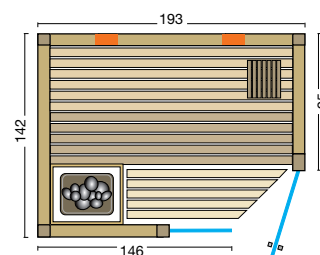

Abbildung Optima mit Hemlock Paneele:
Größe: 202 x 151 x 202 cm, Eckeinstieg rechts

Abbildung Safir mit Sonderausstattung:

Größe: 213 x 196 x 203 cm, massiver Holzrahmen in Espe mit fixem Glaselement, Eckeinstieg, Tür ohne Schwelle, Grundrahmen schwarz lackiert, 1 VITALlight-IPX4-Infrarotstrahler mit Rückenpolster, Verdampferofen Hotline S4 mit Sole-Therme-Pur, Steuerung Saunacontrol C4, Holzart innen und außen: Espe Profillbretter