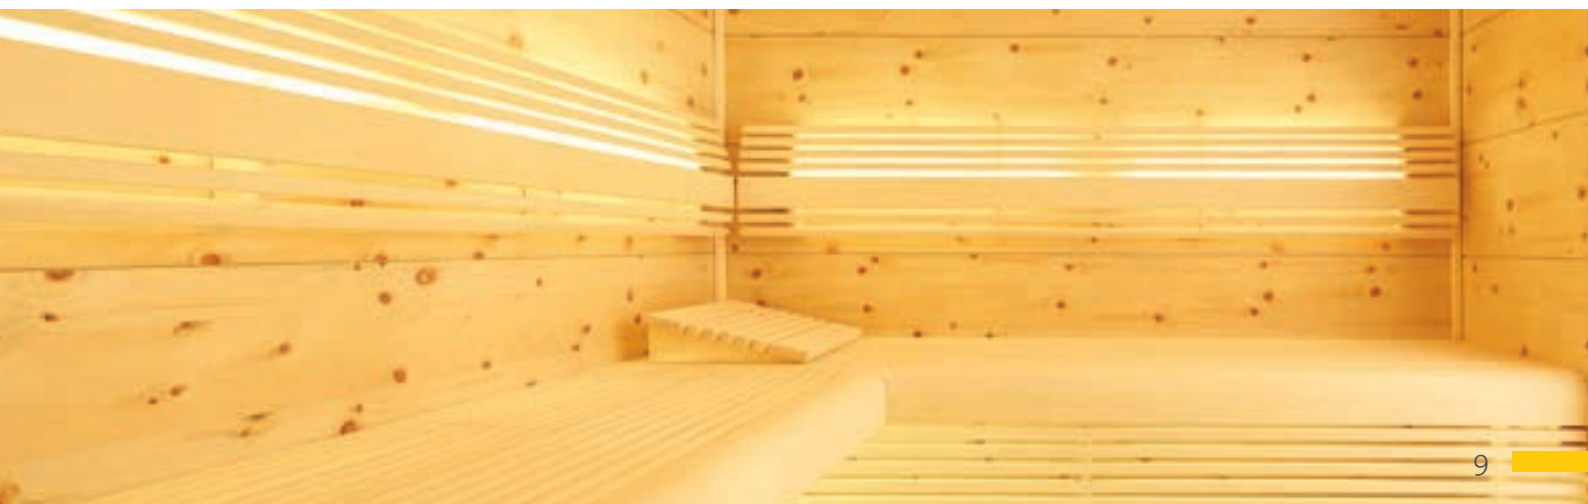

Hemlock Paneele

Eiche astig Paneele

EICHE astig / EICHE alt

Unsere großen furnierten Paneele aus Eiche unterstreichen mit ihrem rustikalen Aussehen die natürliche Eleganz dieser Holzart. Die Äste und die vereinzelt vorkommenden charakteristischen Risse machen die lebendige Kraft dieser Holzart spürbar. Paneele aus Alteiche können als Hingucker sehr gut für die Außenverkleidung verwendet werden und im Innenbereich, in Kombination mit unseren weißen Espe Bänken, geben sie Ihrer Sauna einen besonderen Charm.

Zirbe Softline

ALPEN-ZIRBE

Die Zirbe gilt als die Königin der österreichischen Alpen und wächst sehr langsam im Hochgebirge. Der Gehalt an Holz-inhaltsstoffen ist deshalb enorm. Das gespeicherte ätherische Öl umschmeichelt die Nase mit einem aromatischen, beruhigenden Duft. Durch die besonders charakteristische Färbung, die lebhaftige Maserung und die dunklen Äste wird die natürliche Schönheit dieser Holzart betont.

Zirbe Paneele

Zirbe

SETZEN SIE AUF DIE POSITIVEN EFFEKTE ECHTEN ZIRBENHOLZES

Die Zirbe besitzt eine Reihe an bemerkenswerten Eigenschaften, die dem Körper guttun. Ihr wird nachgesagt, die Wetterfühligkeit zu mindern, den Kreislauf zu stabilisieren und das allgemeine Wohlbefinden zu stärken. Das Holz hat eine antibakterielle Wirkung und ist resistent gegen Schimmelpilze. In einer Infrarotkabine oder Sauna, in der man fast vollständig von Zirbenholz umgeben ist, kann sich die einzigartige, positive Wirkung voll entfalten. Wir verwenden dafür ausschließlich naturbelassenes Zirbenholz aus den österreichischen Alpen.