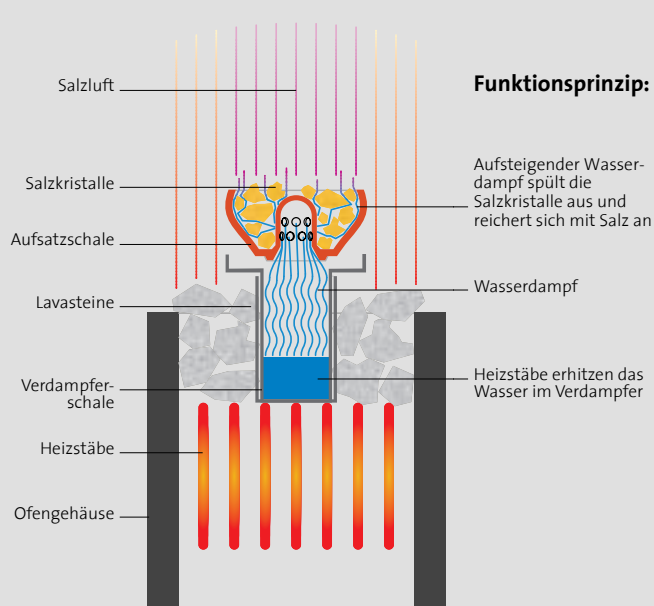

SOLE-AQUA-PREMIUM: Salzverdampfer-Nachrüstset für jeden Saunaofen

Ein herausnehmbarer Edelstahlzylinder wird zwischen die Saunasteine eingesetzt und mit ca. 1 Liter Wasser befüllt. Durch das Erwärmen des Saunaofens verdampft das Wasser. Der dabei entstehende Wasserdampf steigt durch Öffnungen in den mit Salzsteinen gefüllten Verdampfertopf. So reichert sich dieser beim Ausspülen der Salzsteine mit Salz an und verteilt sich gleichmäßig in der Sauna. Der Verdampfertopf besteht aus Keramik und wird in den Farben rot oder beige angeboten.