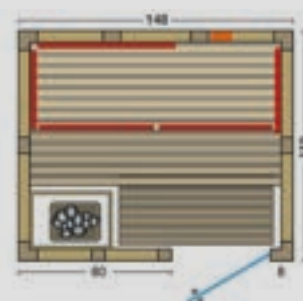

OPTION: INFRAROT-FLÄCHENHEIZUNG FÜR VITALIS 148/184 COMPLETE - SET

Die Modelle der Serien Vitalis Complete - Set können zusätzlich noch mit Infrarot-Flächenheizungspaneelen ausgestattet werden.

Art. Nr. B3377 – FH Set für Vitalis 148 Complete - Set, Leistung 1130 W

Art. Nr. B3378 – FH Set für Vitalis 184 Complete - Set, Leistung 1280 W