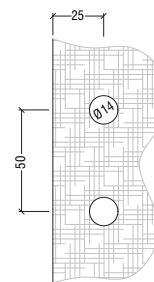

Bohrskizze: B3325