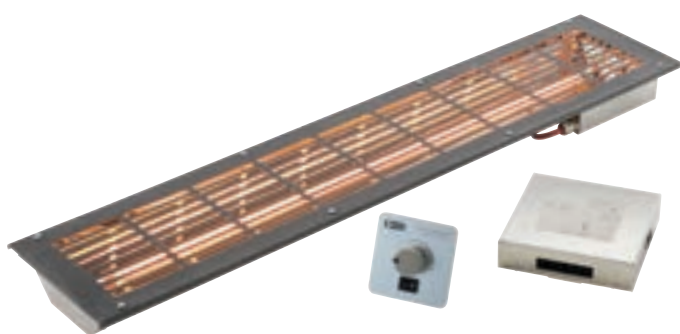

VITAllight-IPX4 Infrarotstrahler-Set Easy Control

Art. Nr.:	Leistung	Abdeckgitter	Einbauart
B3445	500 W	rot	gerade
B3446	500 W	rot	Ecke
B3447	500 W	anthrazit	gerade
B3448	500 W	anthrazit	Ecke

Bestehend aus:
1 VITAllight-IPX4 Infrarotstrahler 500 W, Steuerung Easy Control-Sauna (Art. Nr.: B6676), Anschlusskabel 4 m mit Netzstecker.

Geeignet für den Einbau neben einem Strahler in der Sauna. Temperaturbeständig bis 120 °C, Intensitätsregelung von 100% - 40%, Laufzeit 30 min, Einbau in Wandelement oder Ecke möglich.