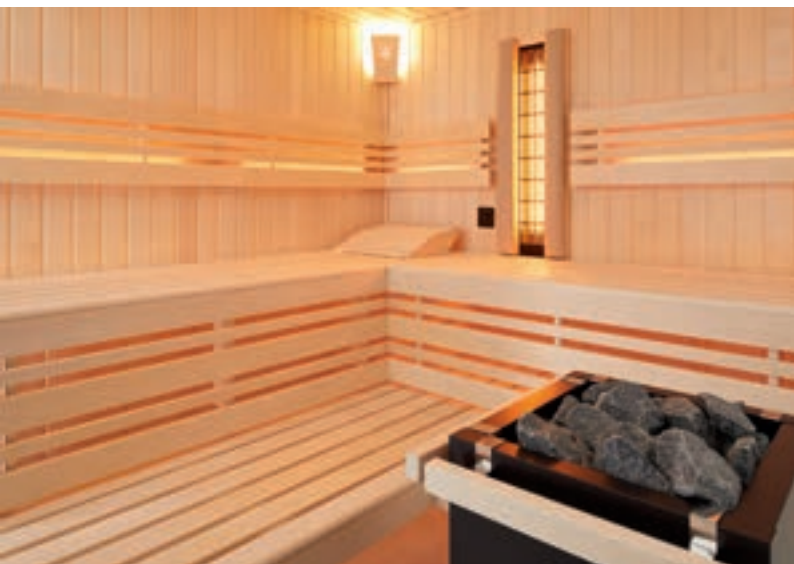

FINO - leicht gerundete Bänke und breite Rückenlehnen