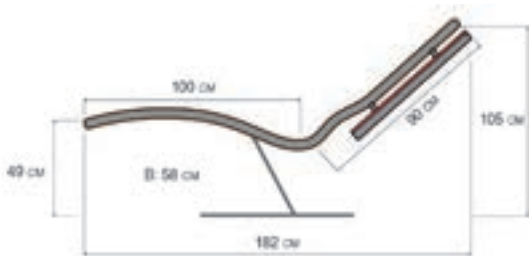

Infrarot-Wellness-Liege

Die Infrarot-Wellnessliege Grenada, mit integriertem Infrarotstrahler, bietet entscheidende Entspannungseffekte mit denen Sie Ihre Lebensqualität steigern können.

Durch die dosierbare Infrarot-ABC-Bestrahlung können Sie gezielt den Rücken bestrahlen. Die geschwungene Form der Liegefläche ermöglicht eine Entlastung der Wirbelsäule und eine Entspannung der Muskulatur. Die leichte Wiegefunktion des Metallgestells bringt den Körper in einen tiefen Entspannungszustand. So können Blockaden abgebaut werden und die Lebensenergie wieder frei fließen.

GRENADA

Art. Nr.: S2406

Die Wellnessliege Grenada mit integriertem VITAllight-Infrarotstrahler, der den Rücken durch einen großen Ausschnitt bestrahlt, ist mit einer Fernbedienung bequem und stufenlos regelbar.

- Gestell: 10 mm pulverbeschichtetes Stahlblech
- Liegefläche: Schale aus Formholz mit hochelastischem Schaumstoff
- Armlehnen: höhenverstellbar
- Kopfpolster: individuell verstellbar
- Bezug: Kunstleder - schwarz, wasserabweisend, lichtecht
- Strahler: VITAllight-IPX4-Infrarotstrahler
- Leistung: 500 Watt
- Regelung: EIN/AUS und stufenlose Intensitätsregelung des Strahlers mit Fernbedienung
- Gewicht: 82 kg
- Maße (L x B x H): 175 x 58 x 105 cm

Maximales Benutzergewicht: 120 kg

Farbe: Schwarz

KUNSTLEDER

Kunstleder besitzt eine Vielzahl von Vorteilen. Es ist wasserabweisend, lichtecht, attraktiv, unempfindlich gegen Verschmutzung und lässt sich leicht reinigen. Darüber hinaus ist es äußerst langlebig und robust. Infraworld verwendet nur hochwertige Materialien und hat sich bei der Auswahl der Lieferanten an den hohen Qualitätskriterien der deutschen Autoindustrie und Medizintechnik orientiert.