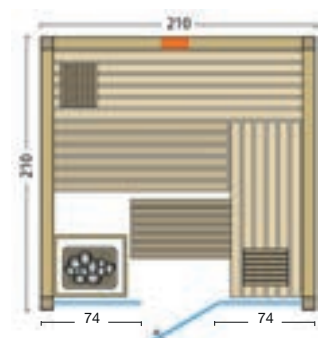

Standardgröße: B x T x H / 210 x 160 x 203 cm / 210 x 210 x 203 cm

Sondergrößen sind nicht möglich!

Standardgrößen:

5 year
Infrared
warranty

SOLIDO COMPLETE 209 ECKE

Art. Nr.: 391092 - R
391092 - L

Standardgröße:
Art. Nr.: 391092 - R