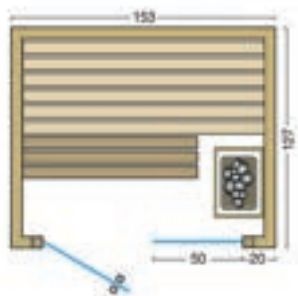

Abbildung Safir mit Sonderausstattung:

Größe: 153 x 127 x 203 cm, massiver Holzrahmen in Fichte mit fixem Glaselement, Tür ohne Schwelle, großes Fenster, Inneneinrichtung Norma, Saunaofen Hotline V1, Steuerung Saunacontrol A, Holzart innen und außen: Fichte Profillbretter

Größenbeispiele: