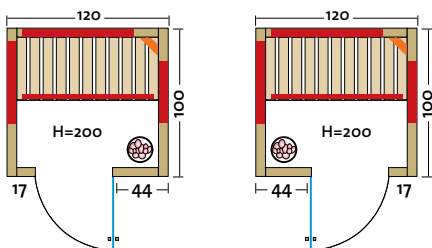

TrioSol NATURA 120

Art. Nr.: 390102

- Leistung: 1360 Watt / 500 Watt
- Maße (B x T x H): 120 x 100 x 200 cm

Weitere Details siehe TrioSol Natura 103.