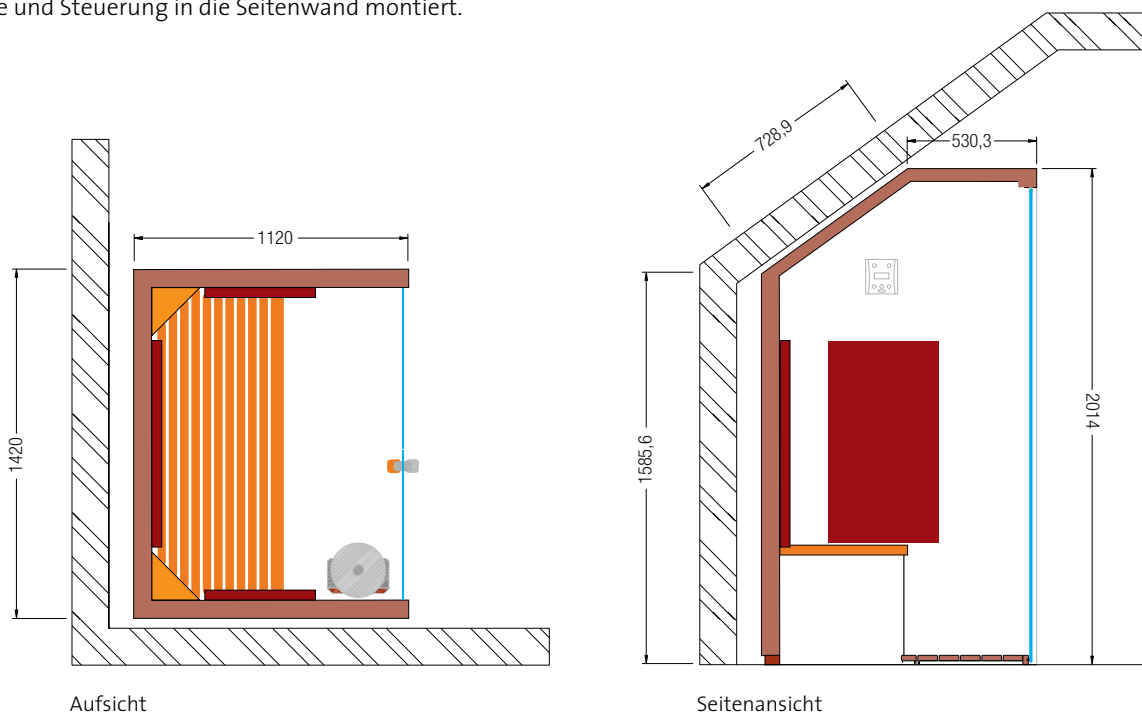

Seitenansicht

MASSÄNDERUNGEN VON INFRAROTKABINEN – aus dem Standardprogramm

Eine Infrarotkabine ganz nach Ihren Wünschen!

Wenn Sie spezielle Wünsche bezüglich Größe, Holzart oder Anpassungen wie Dach- und Grundrahmenschrägen haben, sind Sie bei uns genau richtig. Wir fertigen für Sie Infrarotkabinen aus unserem Standardprogramm individuell mit größter Sorgfalt und Achtsamkeit zu einem echten Unikat.

**MASS
ANFERTIGUNG**

Abbildung TrioSol Glas 145: Kabine in Maßanfertigung mit Dachschräge und Steuerung in die Seitenwand montiert.

Aufsicht