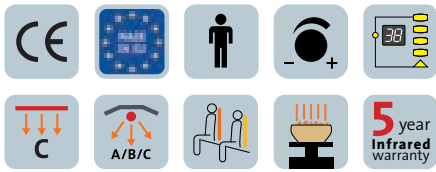

TrioSol NATURA 103

Art. Nr.: 390174

- Holzart: Blockbohlen nord. Fichte, 40 mm Vollholz
- Heizelemente: 4 Flächenheizungselemente, 1 VITAllight-IPX4-Infrarotstrahler
- Leistung: 1160 Watt / 500 Watt
- AquaTherm-Verdampfer: Leistungsstarker Verdampfer, 750 Watt, elektronische Zeitregelung, stufenlose Verdampferregelung, Wasserfüllmenge ca. 2 Liter
- Sole-Therme-Pur: Salzverdampferaufsatz für AquaTherm-Verdampfer mit 2 kg Salzsteinen
- Glastür: Sicherheitsglas 8 mm, klar, beidseitig verwendbar
- Sitzbank: Abachi oder Espe Massivholz
- Maße (B x T x H): 103 x 100 x 200 cm