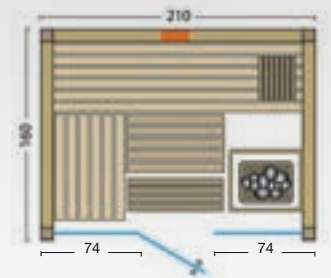

Standardgröße: B x T x H / 210 x 160 x 203 cm / 210 x 210 x 203 cm

Sondergrößen sind nicht möglich!

Standardgrößen:

5 year
Infrared
warranty

SOLIDO COMPLETE 209 ECKE

Art. Nr.: 391092 - R
391092 - L

Standardgröße:
Art. Nr.: 391092 - R