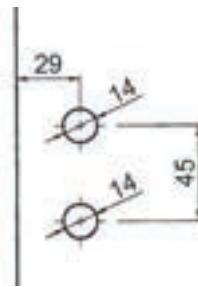

Bohrskizze für Türband

Art. Nr.: B3324

Gewerbliches Doppel-Türband

Art. Nr.: B3303

Doppel-Türband eckig aus hochwertigem Aluminium, für Glas-Glas Montage. Geeignet für private und gewerbliche Anwendungen mit einer Glasstärke von 8 und 10 mm.

Öffnungswinkel: 180° - gerade Bauweise

Größe (B x H): 117 x 100 mm

Oberfläche: Chrom

Bohrskizze: 180° - gerade Bauweise