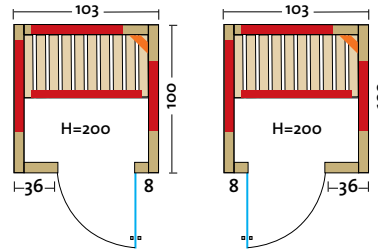

VARIO NATURA 103

Art. Nr.: 390173

- Holzart: Blockbohlen nord. Fichte, 40 mm Vollholz
- Heizelemente: 4 Flächenheizungselemente, 1 VITALlight-IPX4-Infrarotstrahler
- Leistung: 1160 Watt / 500 Watt
- Glastür: Sicherheitsglas 8 mm, klar, beidseitig verwendbar
- Sitzbank: Abachi oder Espe Massivholz
- Maße (B x T x H): 103 x 100 x 200 cm