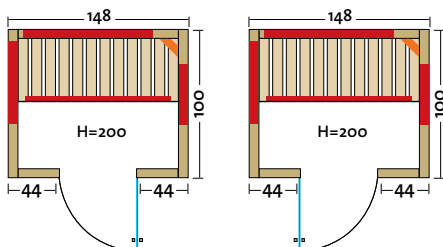

VARIO NATURA 148

Art. Nr.: 390115

- Leistung: 1530 Watt / 500 Watt
- Maße (B x T x H): 148 x 100 x 200 cm

Weitere Details siehe Vario Natura 103.