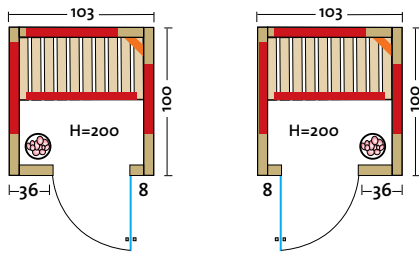

TrioSol NATURA 103

Art. Nr.: 390174

- Holzart: Blockbohlen nord. Fichte, 40 mm Vollholz
- Heizelemente: 4 Flächenheizungselemente, 1 VITAllight-IPX4-Infrarotstrahler
- Leistung: 1160 Watt / 500 Watt
- AquaTherm-Verdampfer: Leistungsstarker Verdampfer, 750 Watt, elektronische Zeitregelung, stufenlose Verdampferregelung, Wasserfüllmenge ca. 2 Liter
- Sole-Therme-Pur: Salzverdampferaufsatz für AquaTherm-Verdampfer mit 2 kg Salzsteinen
- Glastür: Sicherheitsglas 8 mm, klar, beidseitig verwendbar
- Sitzbank: Abachi oder Espe Massivholz
- Maße (B x T x H): 103 x 100 x 200 cm