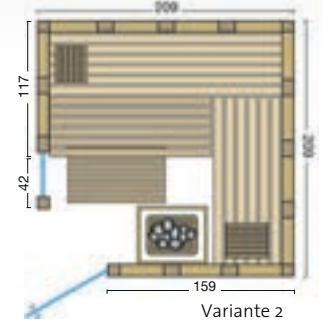

Standardgrößen: