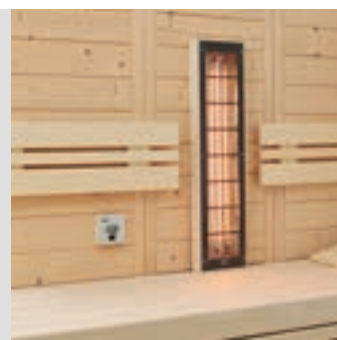

OPTION:

Der Holzrahmen (Art.Nr. A8043) ist geeignet für die aufgesetzte Montage eines VITAllight-Infrarotstrahlers. Ein komplizierter Ausschnitt in der Rückwand ist nicht notwendig. Zusätzlich können noch Rückenpolster montiert werden (siehe Seite 99).