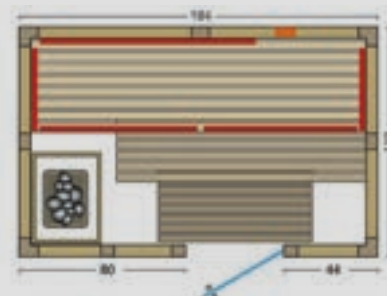

OPTION: INFRAROT-FLÄCHENHEIZUNG FÜR VITALIS 148/184 COMPLETE - SET

Die Modelle der Serien Vitalis Complete - Set können zusätzlich noch mit Infrarot-Flächenheizungspaneelen ausgestattet werden.

Art. Nr. B3377 – FH Set für Vitalis 148 Complete - Set, Leistung 1130 W

Art. Nr. B3378 – FH Set für Vitalis 184 Complete - Set, Leistung 1280 W