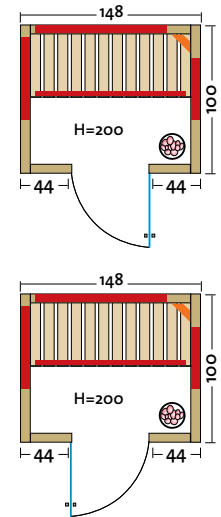

TrioSol NATURA 148

Art. Nr.: 390103

- Holzart: Blockbohlen nord. Fichte, 40 mm Vollholz
- Heizelemente: 4 Flächenheizungselemente, 1 VITAllight-IPX4-Infrarotstrahler
- Leistung: 1530 Watt / 500 Watt
- AquaTherm-Verdampfer: Leistungsstarker Verdampfer, 750 Watt, elektronische Zeitregelung, stufenlose Verdampferregelung, Wasserfüllmenge ca. 2 Liter
- Sole-Therme-Pur: Salzverdampferaufsatz für AquaTherm-Verdampfer mit 2 kg Salzsteinen
- Glastür: Sicherheitsglas 8 mm, klar, beidseitig verwendbar
- Sitzbank: Abachi oder Espe Massivholz
- Maße (B x T x H): 148 x 100 x 200 cm

Option:
Art. Nr.: S2296
Mehrausstattungsset:
LED-Farblicht Sion 1A,
Audiosystem mit Bluetooth,
Lautsprecher Slim.