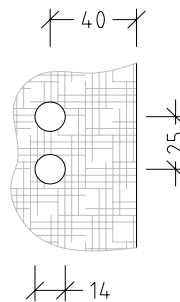

Bohrskizze für Türbänder

Art. Nr.:
B3306,
B3306A,
B3307,
B3308,
B3308A