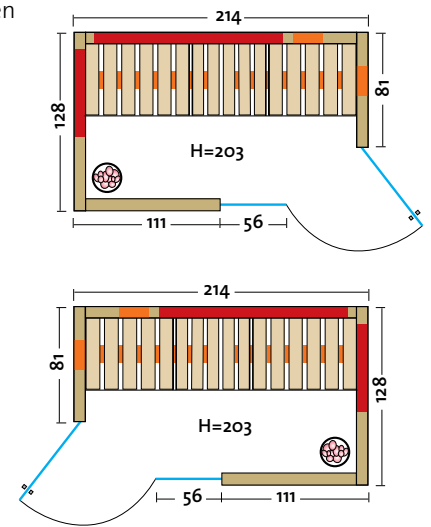

- Holzarten: Profiltretter innen komplett und außen 2 Sichtseiten in Tanne, alle Leisten in Espe bzw. Tanne, massiver Holzrahmen der Glasfront in Tanne
- Heizelemente: 3 Flächenheizungselemente in Anthrazit, 2 VITALlight-IPX4-Infrarotstrahler im VITALcorner, 2 VITALlight-IPX4-Infrarotstrahler unter der Sitzbank
- Leistung: 1050 Watt / 2 x 350 Watt / 2 x 500 Watt
- AquaTherm-Verdampfer: Leistungsstarker Verdampfer, 750 Watt, Wasserfüllmenge ca. 2 Liter
- Sole-Therme-Pur: Salzverdampferaufsatz für AquaTherm-Verdampfer mit 2 kg Salzsteinen
- Eckeinstieg: links oder rechts möglich
- Glastür & Fenster: Sicherheitsglas 8 mm, klar oder grau durchgefärbt
- Sitzbank: Espe Massivholz
- Maße (B x T x H): 214 x 128 x 203 cm