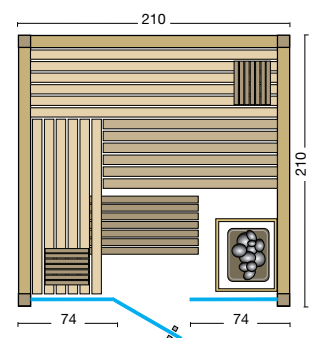

Standardgrößen: B x T x H

210 x 180 x 203 cm

210 x 210 x 203 cm

Sondergrößen sind nicht möglich!

Option: Set bestehend aus
 Saunaofen Hotline V4 und
 Saunasteuerung Saunacontrol A

Standardgrößen:

Abbildung: Panorama Complete Espe mit Sonderausstattung: Verdampferofen mit Reling