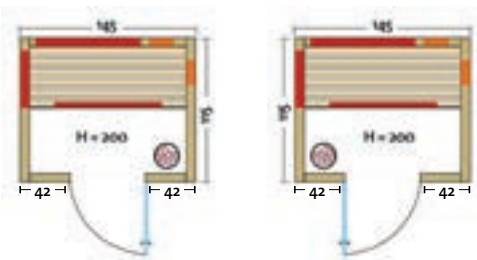

TrioSol BASEL 145

Art. Nr.: 390311

Zwei VITALlight-Strahler in der neuen VITALcorner-Anordnung, dazu Flächenheizung und Sole-Therme: Das bewährte TrioSol-Konzept wird hier zur Gänze in einer Innenausstattung aus Fichte umgesetzt. Außen prägen Eiche Dekor und Fichte das Bild.

- Holzart: Eiche-Dekor / Fichte / Eckleisten aus Fichte
- Heizelemente: 3 anthrazitgraue Flächenheizungselemente, 2 VITALlight-IPX4-Infrarotstrahler im VITALcorner
- Leistung: 860 Watt / 2 x 350 Watt
- AquaTherm-Verdampfer: Leistungsstarker Verdampfer, 750 Watt, Wasserfüllmenge ca. 2 Liter
- Sole-Therme-Pur: Salzverdampferaufsatz für AquaTherm-Verdampfer mit 2 kg Salzsteinen
- Glastür: Sicherheitsglas 8 mm, klar, beidseitig verwendbar
- Sitzbank: Erle Massivholz
- Maße (B x T x H): 145 x 115 x 200 cm

TrioSol BASEL 125

Art. Nr.: 390310

- Leistung: 720 Watt / 2 x 350 Watt
- Maße (B x T x H): 125 x 115 x 200 cm

Weitere Details siehe TrioSol Basel 145.