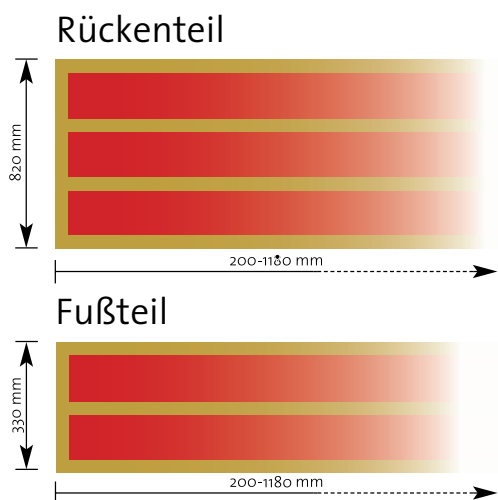

Individual-Anfertigung

Art. Nr.: Holzarten

- B3361 Fichte
- B3373 Espe

Bestimmen Sie die Größe, die Farbe Ihrer Heizpaneele und die Holzart selbst. Beachten Sie bitte, dass bei den Flächenstrahlern immer von einer vorgegebenen Höhe ausgegangen wird (siehe Skizze). Die Breite ist von 200 bis 1180 mm variierbar. Abmaße gelten immer inkl. Holzrahmen. Die Leistung der Elemente beträgt 630 bzw. 730 Watt/m². Eine Gesamtleistung von 3000 Watt sollte nicht überschritten werden, ansonsten müssten die Paneele über ein Leistungsschaltgerät angeschlossen werden.

Bezeichnung	B x H x T (inkl. Holzrahmen)	techn. Daten
Rückenteil	bis 1180 x 820 x 50 mm	ca. 730 Watt/m²
Fußteil	bis 1180 x 330 x 50 mm	ca. 630 Watt/m²

mögliche Farben

rot anthrazit