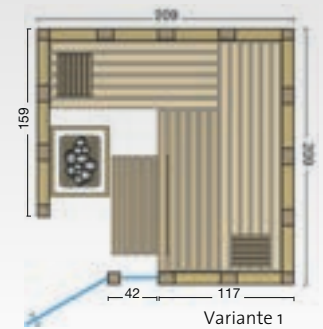

Standardgrößen: