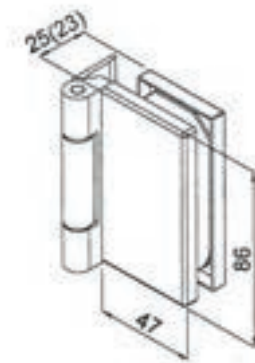

Bohrskizze für Türband

Art. Nr.: B3324

Gewerbliches Doppel-Türband

Art. Nr.: B3303

Doppel-Türband eckig aus hochwertigem Aluminium, für Glas-Glas Montage. Geeignet für private und gewerbliche Anwendungen mit einer Glasstärke von 8 und 10 mm.

Öffnungswinkel: 180° - gerade Bauweise

Größe (B x H): 117 x 100 mm

Oberfläche: Chrom

Bohrskizze: 180° - gerade Bauweise