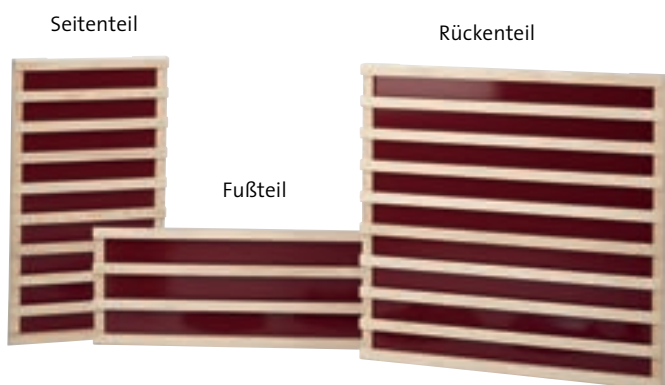

Einzelemente

Holzrahmen aus Fichte oder Espe, Farbe der Flächenheizung rot, 230V

Art. Nr.:	Holzart	Bezeichnung	B x H x T (inkl. Holzrahmen)	techn. Daten
B3365	Fichte	Seitenteil	450 x 820 x 50 mm	230 Watt
B3366	Fichte	Rückenteil	850 x 820 x 50 mm	460 Watt
B3367	Fichte	Fußteil	925 x 330 x 50 mm	180 Watt
B3332	Espe	Seitenteil	450 x 820 x 50 mm	230 Watt
B3330	Espe	Rückenteil	650 x 820 x 50 mm	350 Watt
B3333	Espe	Rückenteil	850 x 820 x 50 mm	460 Watt
B3345	Espe	Fußteil	650 x 330 x 50 mm	125 Watt
B3346	Espe	Fußteil	850 x 330 x 50 mm	170 Watt
B3335	Espe	Fußteil	1120 x 330 x 50 mm	220 Watt

Farbe rot