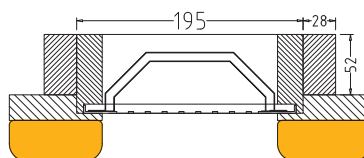

Holzrahmen für VITAllight-IPX4 Infrarotstrahler, Wandmontage

Art. Nr.: A8043

Dieser Holzrahmen ist geeignet für die gerade Wandmontage und kann mit einem Infrarotstrahler (A6082, A6083) sowie mit einem Paar Rückenpolster (S2271) kombiniert werden. Für die Regelung des Strahlers empfehlen wir eine Infrarot-Steuerung Easy Control.

Holzart: Linde

Größe (HBT): Rahmen - 808 x 195 x 60 mm
seitliche Leisten - 808 x 28 x 52 mm