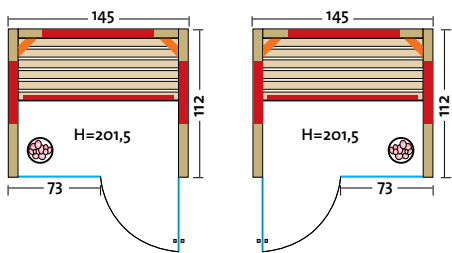

TrioSol GLAS 145 FICHTE

Art. Nr.: 390322

Die Kombination Fichte und Glasfront verleiht dieser Kabine eine puristische Optik. Durch die Ausstattung mit Flächenheizung, 2 VITAllight-Strahlern und Salzverdampfer werden Wellnessräume wahr.

- Holzart: Nordische Fichte
- Heizelemente: 4 anthrazitgraue Flächenheizungselemente, 2 VITAllight-IPX4-Infrarotstrahler
- Leistung: 1260 Watt / 2 x 350 Watt
- AquaTherm-Verdampfer: Leistungsstarker Verdampfer, 750 Watt, Wasserfüllmenge ca. 2 Liter
- Sole-Therme-Pur: Salzverdampferaufsatz für AquaTherm-Verdampfer mit 2 kg Salzsteinen
- Glastür & Fenster: Sicherheitsglas 8 mm, klar, beidseitig verwendbar
- Sitzbank: Espe Massivholz
- Maße (B x T x H): 145 x 112 x 201,5 cm