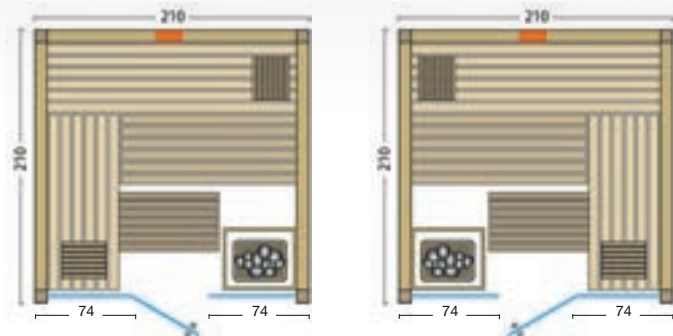

5 year
Infrared
warranty

Standardgröße:

PANORAMA COMPLETE ESPE

Art. Nr.: 391072 – Panorama Complete 210 Espe

Diese Multifunktionssauna mit großzügiger Glasfront wird aus hochwertigem Espenholz gefertigt. Sie ist serienmäßig mit schönen Rückenpolstern und einem VITAllight-Infrarotstrahler, der stufenlos geregelt werden kann, ausgestattet.

Technik:

- 500 W VITAllight-IPX4-Infrarotstrahler mit Rückenpolster
- Easy Control Steuerung, stufenlos regelbar

Sauna:

- 75 mm starke vorgefertigte Elemente mit 50 mm Isolierung und Dampfsperre
- 15 mm Softline-Profile, innen und außen in **Espe**
- hochwertige Inneneinrichtung **Fino**
- *weitere Details zur Inneneinrichtung siehe Prospekt Seite 46-49*
- Ganzglasfront 8 mm Sicherheitsglas, klar, beidseitig verwendbar
- Türgriff außen aus Edelstahl, innen aus Buche
- Eckblendschirm Design mit Wandleuchte Norma
- **Silikonkabel für Saunaofen bzw. Verdampferofen nicht inkludiert**

Standardgröße: B x T x H / 210 x 210 x 203 cm
Sondergrößen sind nicht möglich!