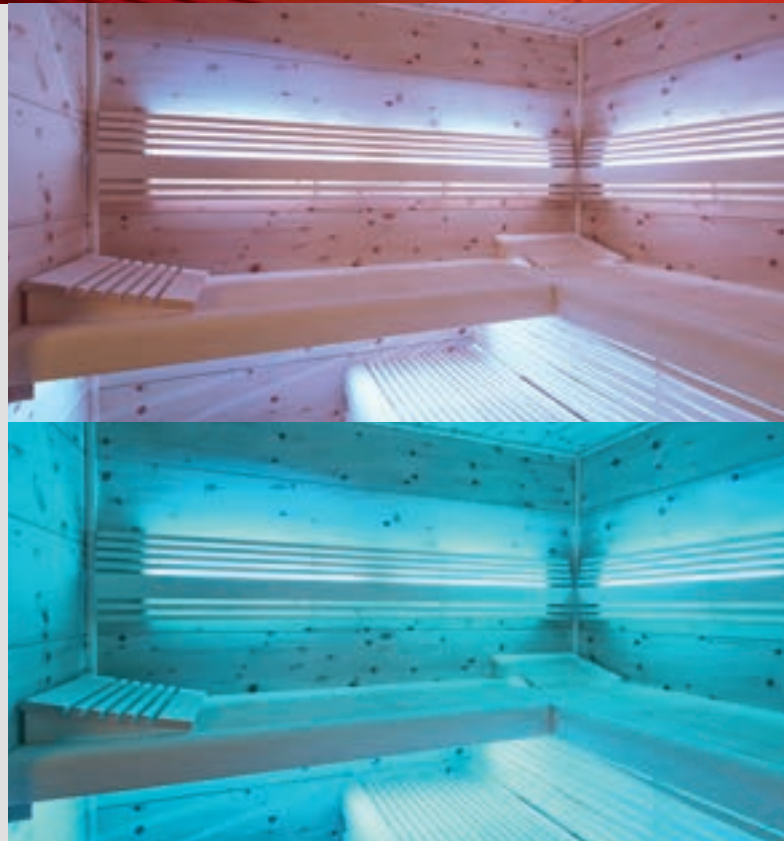

LED-FARBBLICHT

Farben haben einen großen Einfluss auf die Stimmung des Menschen. Sie können motivieren, anregen oder beruhigen, jede Farbe besitzt bestimmte Eigenschaften. Wählen Sie aus den Farben rot, gelb, grün, blau und weiß, und beeinflussen Sie Ihre Stimmung positiv.

1. **ROT:** die Verkörperung von Leidenschaft, Feuer und Kraft, schenkt Ihnen wieder Lebenskraft und Aktivität
2. **GELB:** die Farbe der Sonne, bringt wieder Antrieb und Bewegung in Ihr Leben
3. **GRÜN:** der Grundton der Natur, bringt Ihre Verfassung wieder ins Gleichgewicht
4. **BLAU:** die Farbe des Himmels und des Meeres, wirkt beruhigend und entspannend

LED-Beleuchtung Sphera-Set

Sphera 1 Art. Nr.: W4412 Sphera 2 Art. Nr.: W4413

Mit diesem LED-Leuchtsystem, dezent positioniert hinter den Rückenlehnen oder unter der Sitzbank, entsteht in Ihrer Sauna eine entspannende Wohlfühlatmosphäre.

- für Infrarot- und Saunakabinen bis 90 °C
- Leuchtstärke dimmbar
- sanfter Übergang der Farben
- geeignet auch für Feuchtraumbetrieb
- automatischer Farbablauf oder einzeln anwählbar
- Fernbedienung

Farben: 7 Farben

Sphera 1 bestehend aus: 2 Röhren, Netzgerät, Fernbedienung, Controller

Sphera 2 bestehend aus: 4 Röhren, Netzgerät, Fernbedienung, Controller

Größe/Röhre: 25 x 750 mm

LED-Beleuchtung Sphera - Einzelteile

Art. Nr.: W4457-M LED-Röhre (L = 75 cm) - 2 Anschlüsse, Halterungen

Art. Nr.: W4457-E LED-Röhre (L = 75 cm) - Endstück, Halterungen

Art. Nr.: W4458-M LED-Röhre (L = 50 cm) - 2 Anschlüsse, Halterungen

Art. Nr.: W4458-E LED-Röhre (L = 50 cm) - Endstück, Halterungen

Art. Nr.: W4459 Anschluss-Set: Fernbedienung, Netzteil, Controller, Anschlusskabel, geeignet für max. 5 Röhren

Art. Nr.: W4411 Anschluss-Set: Fernbedienung, Netzteil, Controller, Anschlusskabel, geeignet für max. 8 Röhren (4 + 4 parallel)

Art. Nr.: W4414-60 Verlängerungskabel für LED-Röhren, L = 60 cm

Art. Nr.: W4414-100 Verlängerungskabel für LED-Röhren, L = 100 cm