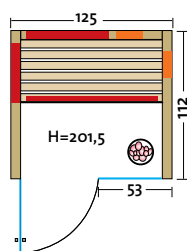

TrioSol GLAS 125 TANNE VG

Art. Nr.: 390323

Diese kompakte Infrarotkabine aus hellem Tannenholz mit Glasfront, anthrazitgrauen Flächenheizungspaneelen, Salzverdampfer und zwei VITALlight-Infrarotstrahlern wird durch die ausgefeilte Technik, gepaart mit edlem Erscheinungsbild, zum Highlight in Ihrem Wellnessbereich.

- Leistung: 730 Watt / 2 x 350 Watt
- Maße (B x T x H): 125 x 112 x 201,5 cm

Weitere Details siehe
TrioSol Glas 145 Tanne VG.