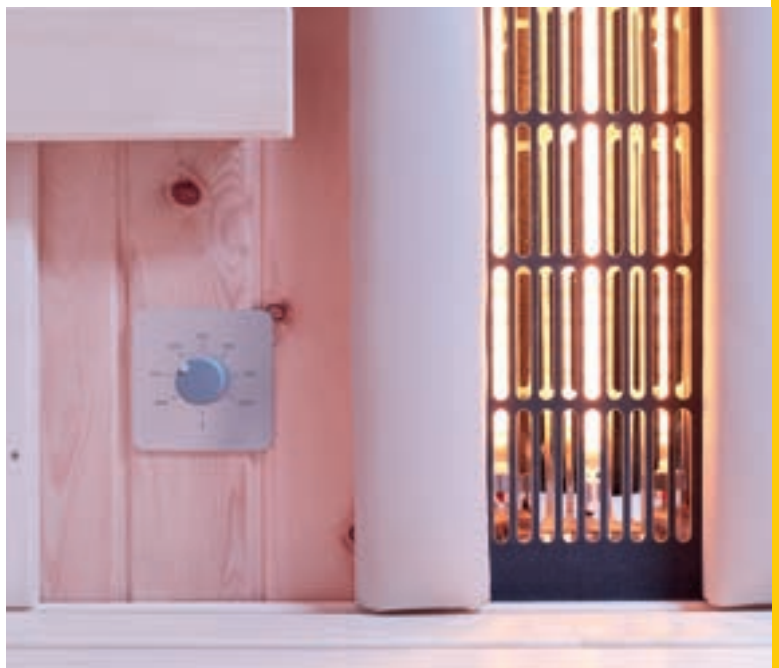

Saunacontrol C4 Art. Nr.: B6730

Saunasteuerung für Verdampfer- und Saunaofen sowie 2 VITALlight-Infrarotstrahler.

Alle Funktionen wie Saunacontrol Co, jedoch zusätzlich:

- Anschluss von zwei 500 W Infrarotstrahlern möglich
- Stufenlose Regelung der Infrarotstrahler von 40 – 100 %
- Zweiter VITALlight Regler optional
- Gleichzeitige Anwendung von Verdampfer- und Saunaofen mit VITALlight-Strahler möglich

Bestehend aus: Bedienteil, 1 VITALlight-IPX4 Infrarotstrahler Regler, Leistungsteil, Temperatur- & Feuchtefühler mit 3,5 m Kabel