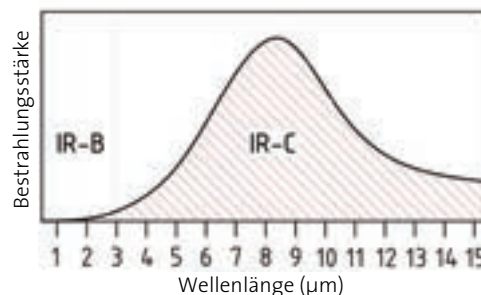

2 FLÄCHENHEIZUNG

Das 3-Säulen-Prinzip:

Die verstellbare Bestrahlungsstärke

Durch die vollelektronische Infraworld-Steuerung im Innenraum kann die Bestrahlungsstärke auf einfache Art und Weise verstellt werden. Heute möchten Sie eine intensive Infrarotstrahlung, ausgehend von einem 80 °C heißen Bestrahlungsfeld, morgen eine sanfte Entspannungswärme mit 40 °C warmen Flächenelementen. Die raffinierte Technik garantiert dabei immer ein optimales Wohlbefinden in Ihrer Infraworld Kabine.

Das Maximum der Strahlung liegt bei ca. 8µm

Das gleichmäßige und große Bestrahlungsfeld

Die großen Bestrahlungsfelder besitzen eine homogene und gleichmäßige Oberflächentemperatur. Dadurch wird eine ausgewogene Bestrahlung des ganzen Körpers gewährleistet. Bei gewünschter zusätzlicher intensiver und punktueller Wärmeanwendung im Rückenbereich empfehlen wir die Modellserie Fusion, TrioSol oder Vario. Hier wird Flächenheizung mit VITAL-light-Infrarotstrahlern ideal kombiniert. Wir arbeiten eben immer nach dem Motto: „In meiner Infraworld Kabine fühle ich mich rundherum wohl.“

Die Kreislauf schonende Kabinentemperatur

Die ausgefeilte Technik garantiert eine konstante Kabinentemperatur über den gesamten Zeitraum der Sitzung. So beginnt bereits bei einer Kreislauf schonenden Raumtemperatur von 30 °C die Infraworld-Strahlungswärme positiv auf den Körper zu wirken. Sie wollen jedoch eine höhere Kabinentemperatur, kein Problem, über die Steuerung lässt sich alles einfach und bequem von innen einstellen.