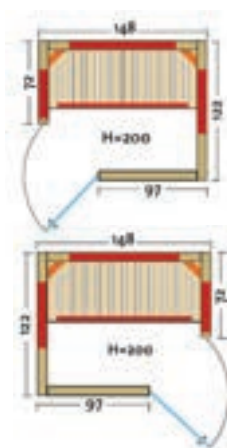

VARIO NATURA 148 ECKE

Art. Nr.: 390116-R

Art. Nr.: 390116-L

- Holzart: Blockbohlen nord. Fichte, 40 mm Vollholz
- Heizelemente: 4 Flächenheizungselemente, 2 VITAllight-IPX4-Infrarotstrahler
- Leistung: 1470 Watt / 2 x 350 Watt
- Glastür: Sicherheitsglas 8 mm, klar, beidseitig verwendbar
- Sitzbank: Abachi oder Espe Massivholz
- Maße (B x T x H): 148 x 122 x 200 cm