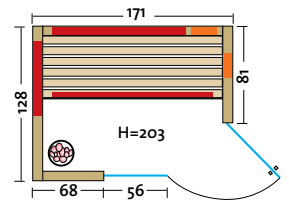

• Leistung: 1120 – 1230 Watt / 2 x 350 Watt

• Maße (B x T x H): 154 (162, 171, 179) x 128 x 203 cm

Weitere Details siehe TrioSol Unica 1.

Optionen:

- Glastür und Fenster grau durchgefärbt mit schwarzen Beschlägen
- Außenverkleidung mit 4 mm Hartfaserplatte
- Unica in gerader Ausführung (ohne Eckeinstieg) auf Anfrage