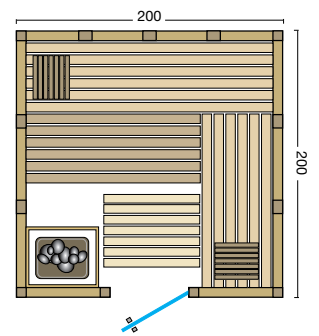

CLASSICO FICHTE

Art. Nr.: 391006

**MASS
ANFERTIGUNG**

Form und Verarbeitung – genießen und wohlfühlen. Bei der Saunakabine Classico werden die Vorteile einer Vollholz- mit denen einer Elementsauna vereint. Die flächenbündige Verarbeitung verleiht der Kabine das moderne und geradlinige Design.

- massive Wände aus nordischer Fichte
- 44 mm oder 58 mm massive Blockbohlen in Wand und Decke
- vorgefertigte Elemente in flächenbündiger Kassettenbauweise
- Eck- und Verbindungsposten verleimt
- Inneneinrichtung **Norma**
- weitere Inneneinrichtungen und Details siehe Prospekt Seite 46-49
- Glastür aus Sicherheitsglas 8 mm, klar
- Türgriff außen aus Edelstahl, innen aus Buche
- LED-Saunaleuchte Moris
- Silikonkabel für Lampe und finnischen Saunaofen
- **Maßanfertigungen auf den cm genau, alle Größen möglich.**

Größenbeispiele: