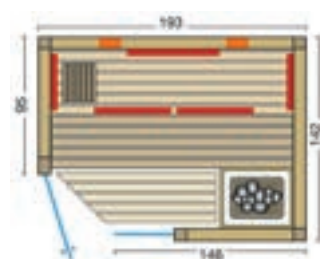

Abbildung Optima mit Hemlock Paneele:
Größe: 202 x 151 x 202 cm, Eckeinstieg rechts

Abbildung Safir mit Sonderausstattung:

Größe: 213 x 196 x 203 cm, massiver Holzrahmen in Espe mit fixem Glaselement, Eckeinstieg, Tür ohne Schwelle, Grundrahmen schwarz lackiert, 1 VITALlight-IPX4-Infrarotstrahler mit Rückenpolster, Verdampferofen Hotline S4 mit Sole-Therme-Pur, Steuerung Saunacontrol C4, Holzart innen und außen: Espe Profillbretter