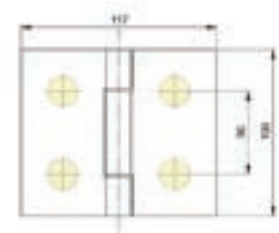

Abmessungen:

B3303, B3325, B3325-S

Türgriff Edelstahl quadratisch

Art. Nr.: B3323

Hochwertiger Edelstahlgriff in quadratischer Ausführung für Saunatüren.

Material: Edelstahl

Größe: L = 300 mm, s = 25 mm