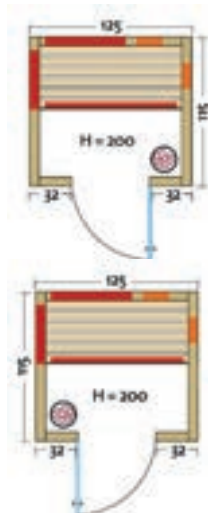

TrioSol BASEL 125

Art. Nr.: 390310

- Leistung: 720 Watt / 2 x 350 Watt
- Maße (B x T x H): 125 x 115 x 200 cm

Weitere Details siehe TrioSol Basel 145.