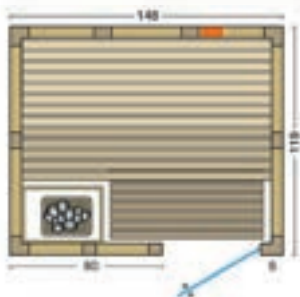

5 year
Infrared
warranty