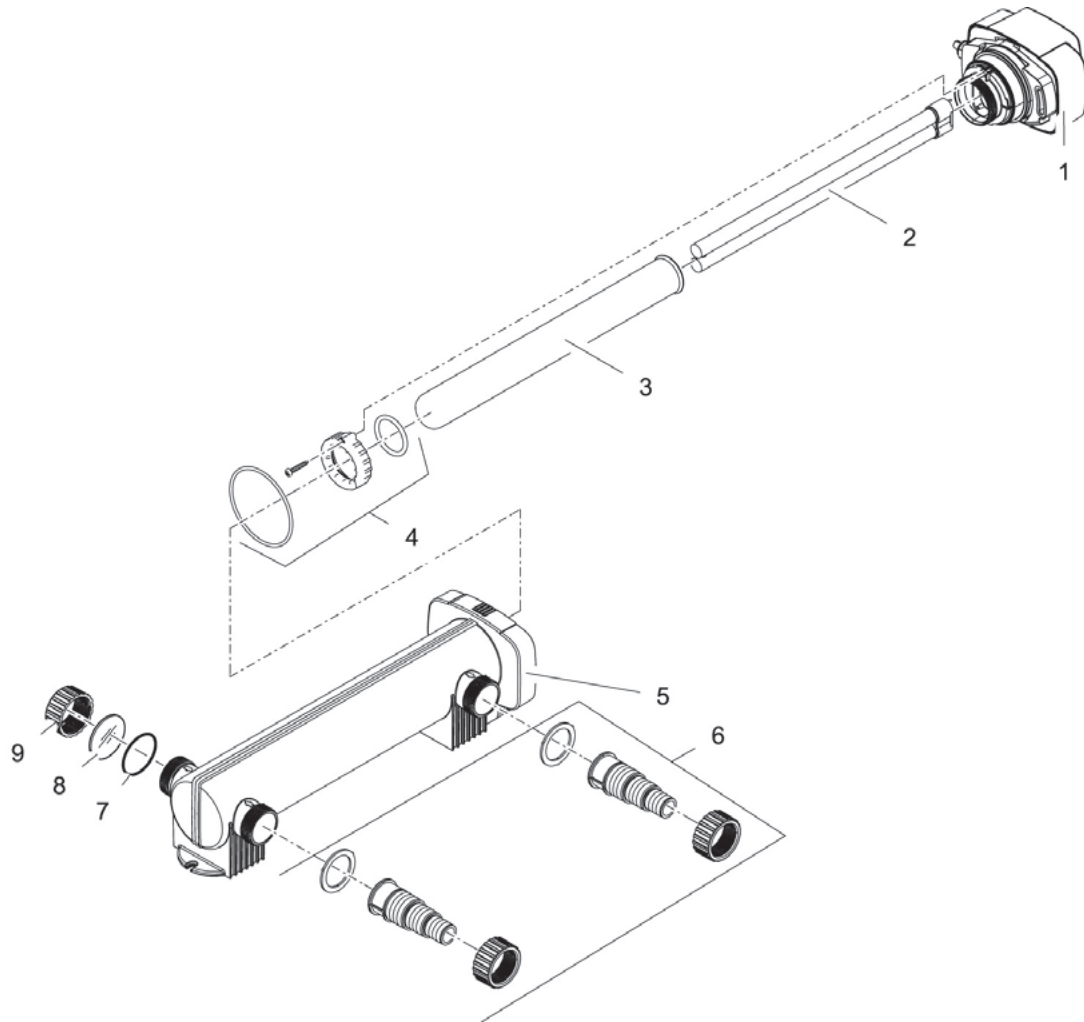

Produkt

- 56837 Vitronic 18 W
- 57371 Vitronic 18 W
- 56869 Vitronic 24 W
- 56885 Vitronic 36 W
- 57372 Vitronic 36 W
- 57373 Vitronic 55 W

Pos.	Produkt	Artikelnr.	Ersatzteil	Endverbraucherpreis / €
1	Vitronic 18 W	35839	Ersatz Elektroeinheit Vitronic 18 W	87,99
	Vitronic 18 W	35839	Ersatz Elektroeinheit Vitronic 18 W	87,99
	Vitronic 24 W	22219	Ersatz Elektroeinheit Vitronic 24 W	99,99
	Vitronic 36 W	35840	Ersatz Elektroeinheit Vitronic 36 W	107,99
	Vitronic 36 W	35840	Ersatz Elektroeinheit Vitronic 36 W	107,99
	Vitronic 55 W	35841	Ersatz Elektroeinheit Vitronic 55 W	142,99
2	Vitronic 18 W	56236	Ersatzlampe UVC 18 W	34,99
	Vitronic 18 W	56236	Ersatzlampe UVC 18 W	34,99
	Vitronic 24 W	56237	Ersatzlampe UVC 24 W	35,99
	Vitronic 36 W	55432	Ersatzlampe UVC 36 W	42,99
	Vitronic 36 W	55432	Ersatzlampe UVC 36 W	42,99
	Vitronic 55 W	56636	Ersatzlampe UVC 55 W	54,99