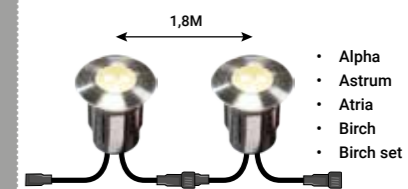

Warm Weiß
1 W - 35 lumen
RVS 316
52 x 70 x 70 mm (H x B x T)
Bohrloch 60 mm Ø

Als Set! (Seite 33)
4058603

Leda

4040601

Warm Weiß
1 W - 35 lumen
RVS 316
52 x 70 x 70 mm (H x B x T)
Bohrloch 60 mm Ø

Die folgenden Strahler können problemlos miteinander verbunden werden: