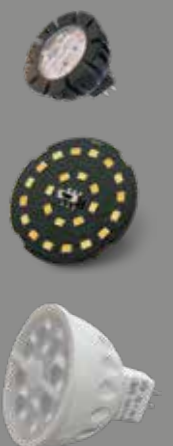

Leuchtmittel

Um Ihre aktuelle Leuchtmittel zu ersetzen, finden Sie unter: www.garden-lights.com/downloads eine Übersicht aller Leuchtmittel.

**Garden
Lights**

6562001

07032023