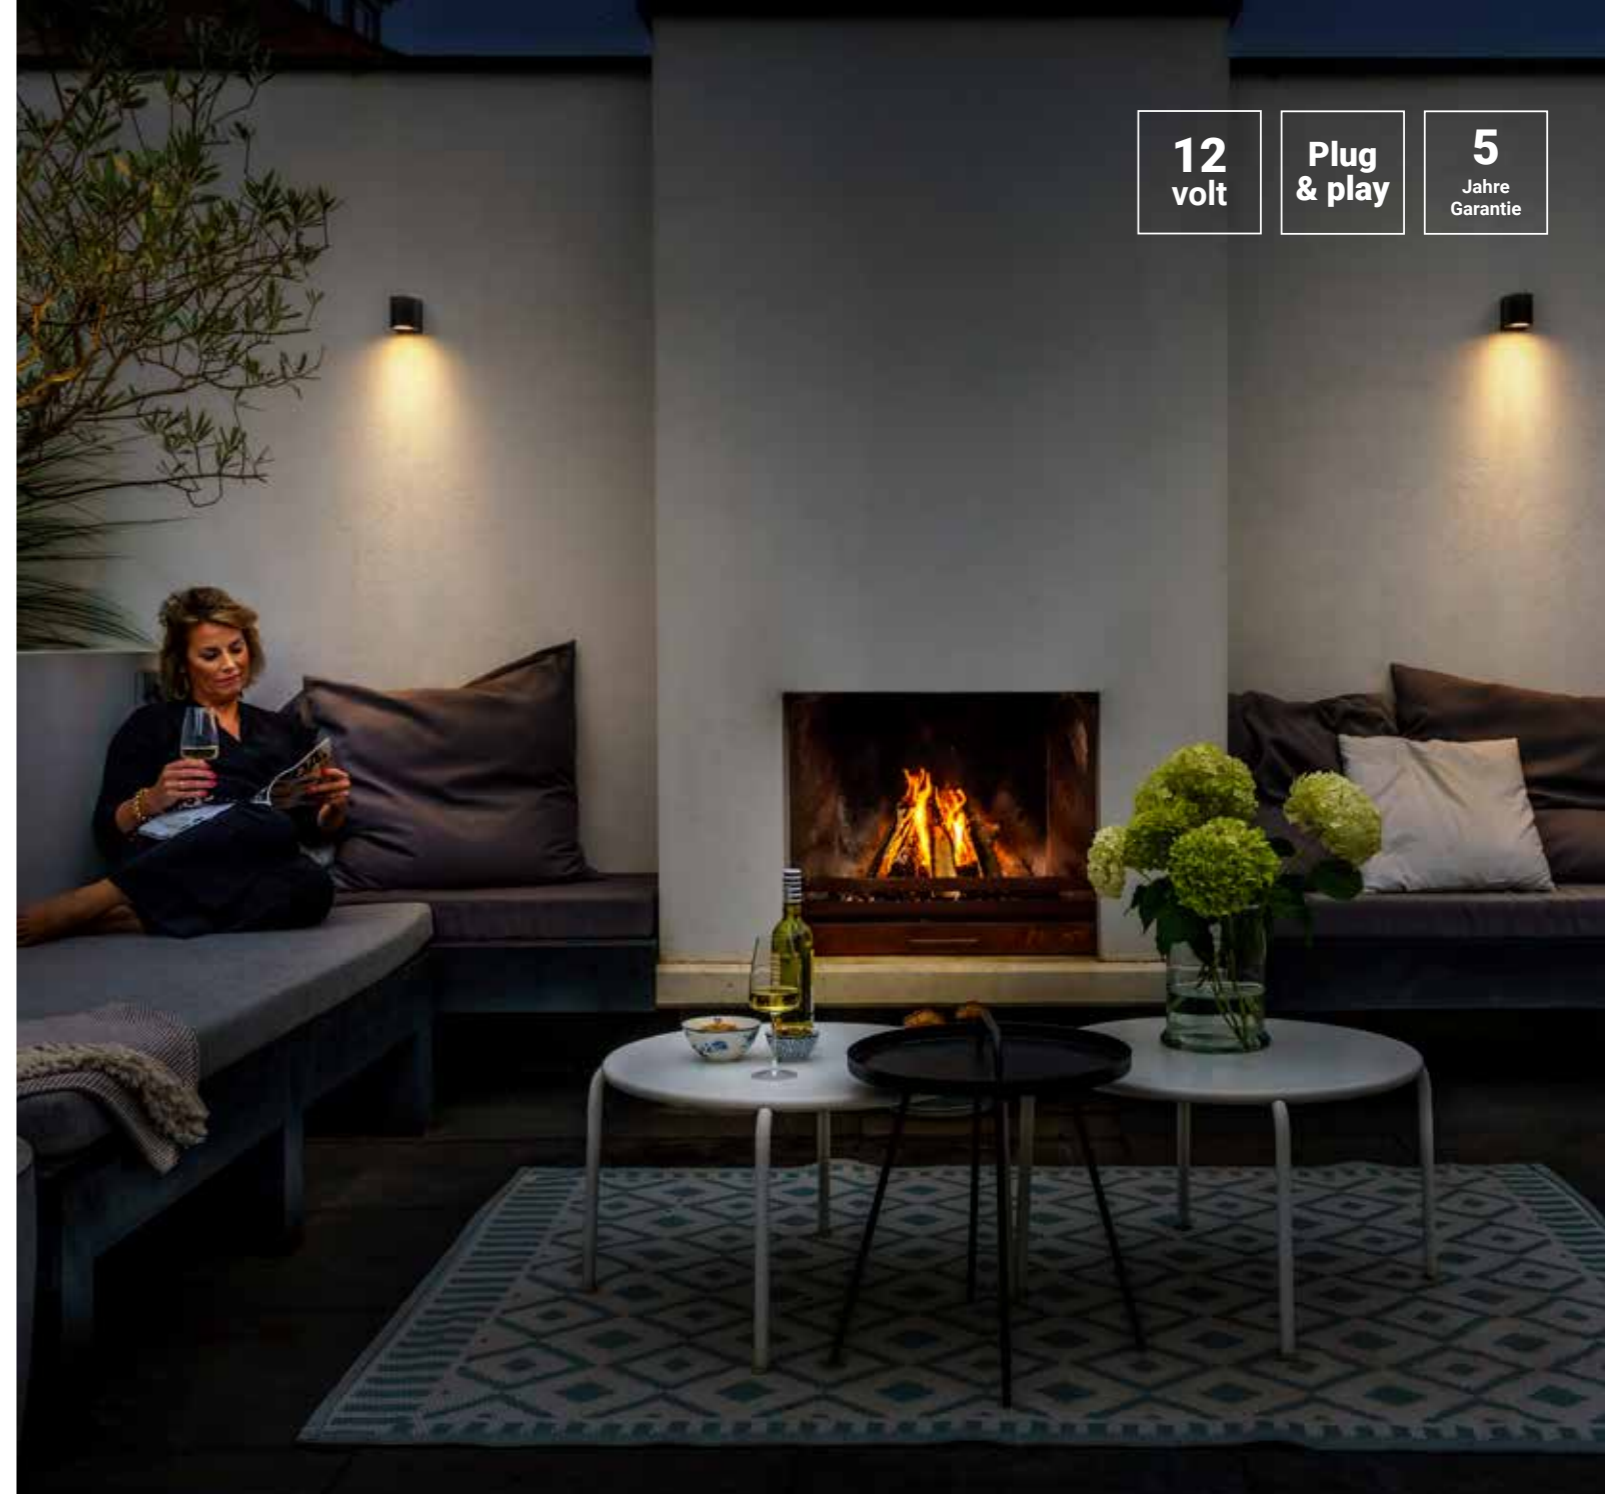

Genießen sie das Leben draussen bis in die späten Stunden

Ob Frühling, Sommer, Herbst oder Winter, mit der 12-Volt-Außenbeleuchtung von Garden Lights können Sie Ihren Garten bis spät in die Nacht genießen.

Die Außenbeleuchtung spielt bei der Gestaltung eines Gartens eine große Rolle. Mit der Außenbeleuchtung können Sie Atmosphäre und Funktionalität kreativ kombinieren. Garden Lights hat ein breites Sortiment an Leuchten. Ob Sie nun den Zaun mit einer schönen Wandleuchte versehen möchten, die Hecke mit Strahlern anleuchten oder die Terrasse mit Bodeneinbauleuchten verschönern wollen: Es gibt für jeden Baum, jeden Strauch und jede Terrasse die perfekte Lösung!

Außenbeleuchtung kann verschiedene Funktionen erfüllen. Natürlich geht es oft darum, den Garten stimmungsvoll zu gestalten, aber Beleuchtung kann auch funktional sein. Kommen Sie abends im Dunkeln nach Hause und Ihr Weg zum Haus ist kaum beleuchtet? Dekorative Sockelleuchten sind hier die Lösung. Auch die Sicherheit spielt eine große Rolle: Außenbeleuchtung reduziert die Einbruchgefahr erheblich.

12
volt

Plug
& play

5
Jahre
Garantie

Vorteile 12-Volt-System

- **Kinderleicht selbst zu installieren**
- **Das Eingraben von Kabeln ist nicht notwendig**
- **Sicher für Mensch und Tier**
- **Leicht zu erweitern**

Garden
Lights