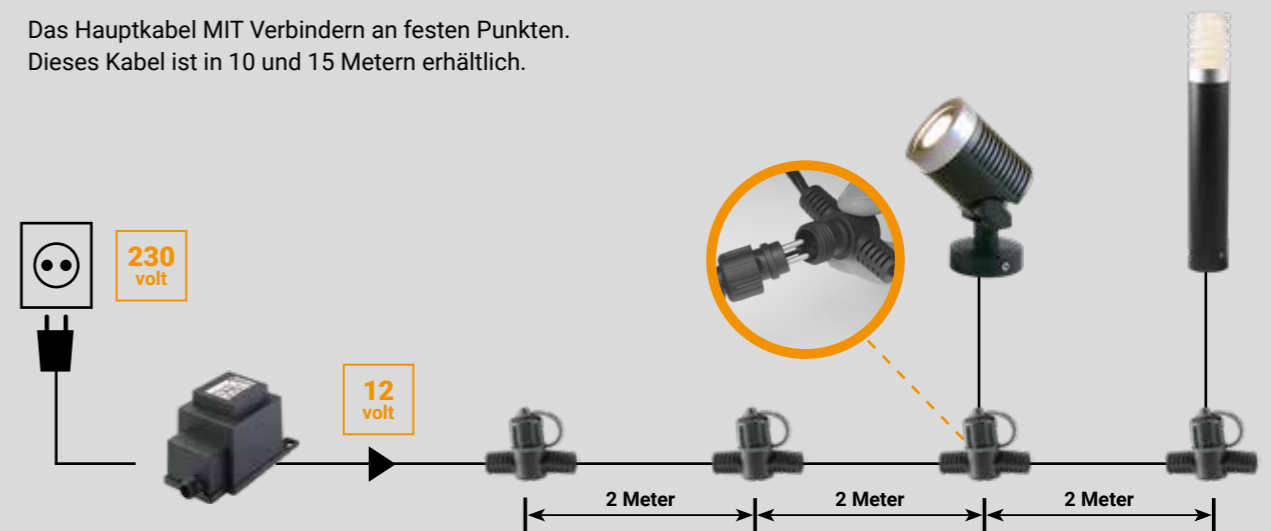

3. Auswahl der Hauptkabel

Hier haben Sie die Wahl zwischen zwei Systemen:

System Flex: Das flexible Hauptkabel **ohne** feste Anschlusspunkte. Mit den separat erhältlichen Flex-Verbindern können Sie frei wählen, wo Sie die Leuchten an das Hauptkabel anschließen möchten. Dieses Kabel ist als 10-, 25- und 50-Meter-Kabel erhältlich.

System Flex

Das Flex-Hauptkabel OHNE feste Verbinder. Dieses Kabel ist in 10, 25 und 50 Metern erhältlich.

Mit den Flex-Hauptkabeln können Sie selbst entscheiden, wo Sie die Leuchten am Kabel anschließen möchten. Sie platzieren die Flex-Verbindere female einfach an der gewünschten Stelle des Kabels. Öffnen Sie den Verbinder, legen Sie das Kabel ein und drücken Sie den Deckel zu. Schließen Sie dann das Kabel der Leuchte an die Flex-Buchse an.

System Fest

Das Hauptkabel MIT Verbindern an festen Punkten. Dieses Kabel ist in 10 und 15 Metern erhältlich.

Bei diesem Hauptkabel befinden sich feste Anschlüsse am Kabel. Sie können zwischen dem 10 Meter langen Hauptkabel mit 4 Anschlusspunkten und dem 15 Meter langen Hauptkabel mit 6 Anschlusspunkten wählen. Das Kabel der Leuchte hat einen Verbinder, den Sie einfach mit dem festen Anschluss am Hauptkabel verbinden.