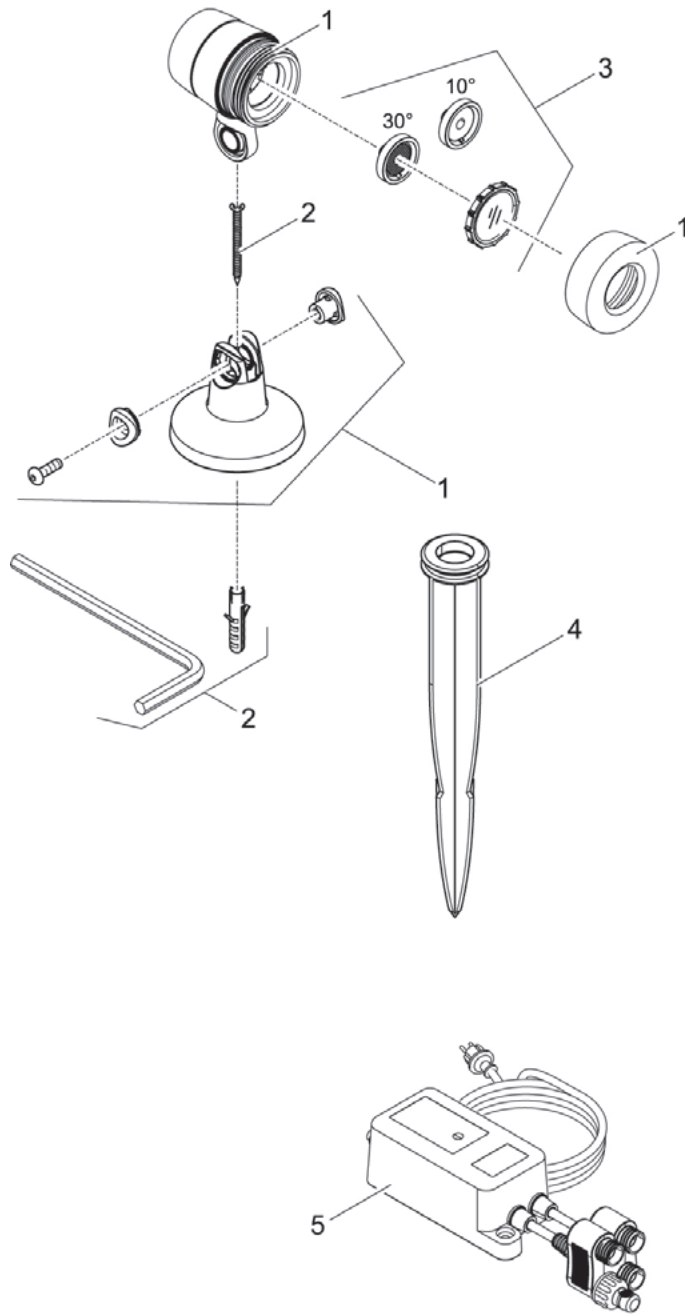

Produkt

- 50509 LunAqua Maxi LED Solo
- 50507 LunAqua Maxi LED Set 1
- 50508 LunAqua Maxi LED Set 3

Pos.	Produkt	Artikelnr.	Ersatzteil	Endverbraucherpreis / €
1	LunAqua Maxi LED Set 1	50509	LunAqua Maxi LED Solo	124,99
	LunAqua Maxi LED Set 3	50509	LunAqua Maxi LED Solo	124,99
2	LunAqua Maxi LED Set 1 - 3 & Solo	15671	Ersatz Befestigung LunAqua Maxi	6,99
3	LunAqua Maxi LED Set 1 - 3 & Solo	15670	Ersatz Optik LunAqua Maxi	7,99
4	LunAqua Maxi LED Set 1 - 3 & Solo	20284	Erdspieß	3,49
5	LunAqua Maxi LED Set 1	14614	BG Elektroinheit LunAqua Maxi Set 1	54,99
	LunAqua Maxi LED Set 3	15213	BG Elektroinheit LunAqua Maxi Set 3	72,99