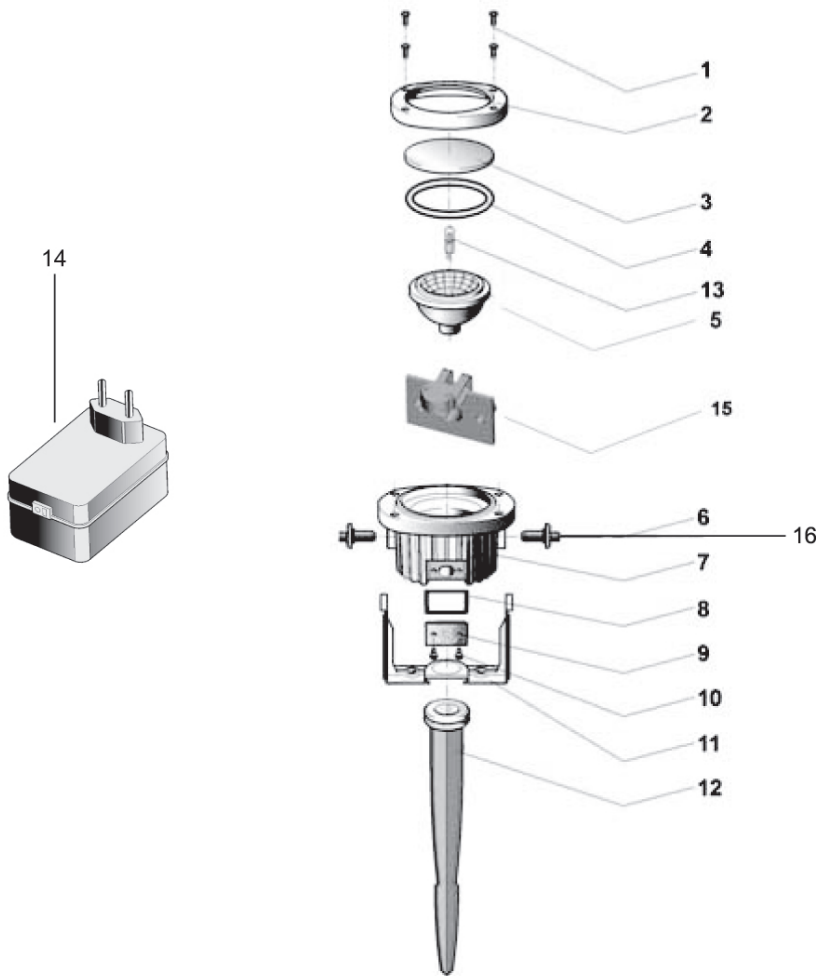

Produkt

54034 LunAqua 10

54314 LunAqua 35 Set

Pos.	Produkt	Artikelnr.	Ersatzteil	Endverbraucherpreis / €
1	LunAqua 10 - Set 35	4 x 6054	Linsenschraube H-V2A DIN 7985 5 x 16	0,29
2	LunAqua 10 - Set 35	20280	Oberteil LunAqua 10, 12 V	13,99
3	LunAqua 10 - Set 35	20685	Lampenglas LunAqua 10	10,99
4	LunAqua 10 - Set 35	17084	O-Ring SI 114,2 x 5,7 SH70	5,99
5	LunAqua 10 - Set 35	20686	Reflektor LunAqua 10	13,99
6	LunAqua 10 - Set 35	2 x 20283	Klemmschraube LunAqua 10	0,69
7	LunAqua 10 - Set 35	13162	Unterteil LunAqua 10 LED, 12 V	14,99
8	LunAqua 10 - Set 35	20682	Flachdichtung 47 x 24 x 0,5 SH70	0,59
9	LunAqua 10 - Set 35	10889	Blindkappe JumpingJet Rainbow Star	2,49
10	LunAqua 10 - Set 35	2 x 6056	Linsenschraube V2A DIN 7985 5 x 22	0,29
11	LunAqua 10 - Set 35	20282	Schwenkbügel LunAqua 10, 12 V	3,99
12	LunAqua 10 - Set 35	20284	Erdspieß	3,49
13	LunAqua 10	54036	Halogen Leuchtmittel 50 W	2,99
	LunAqua 35 Set	54035	Halogen Leuchtmittel 35 W	2,99
14	LunAqua 35 Set	20977	Trafo LunAqua 35	76,99
15	LunAqua 10 - Set 35	34408	Ersatz Fassung LunAqua 10 kpl.	19,99
16	LunAqua 10 - Set 35	2 x 20962	Mutter LunAqua 10	0,79