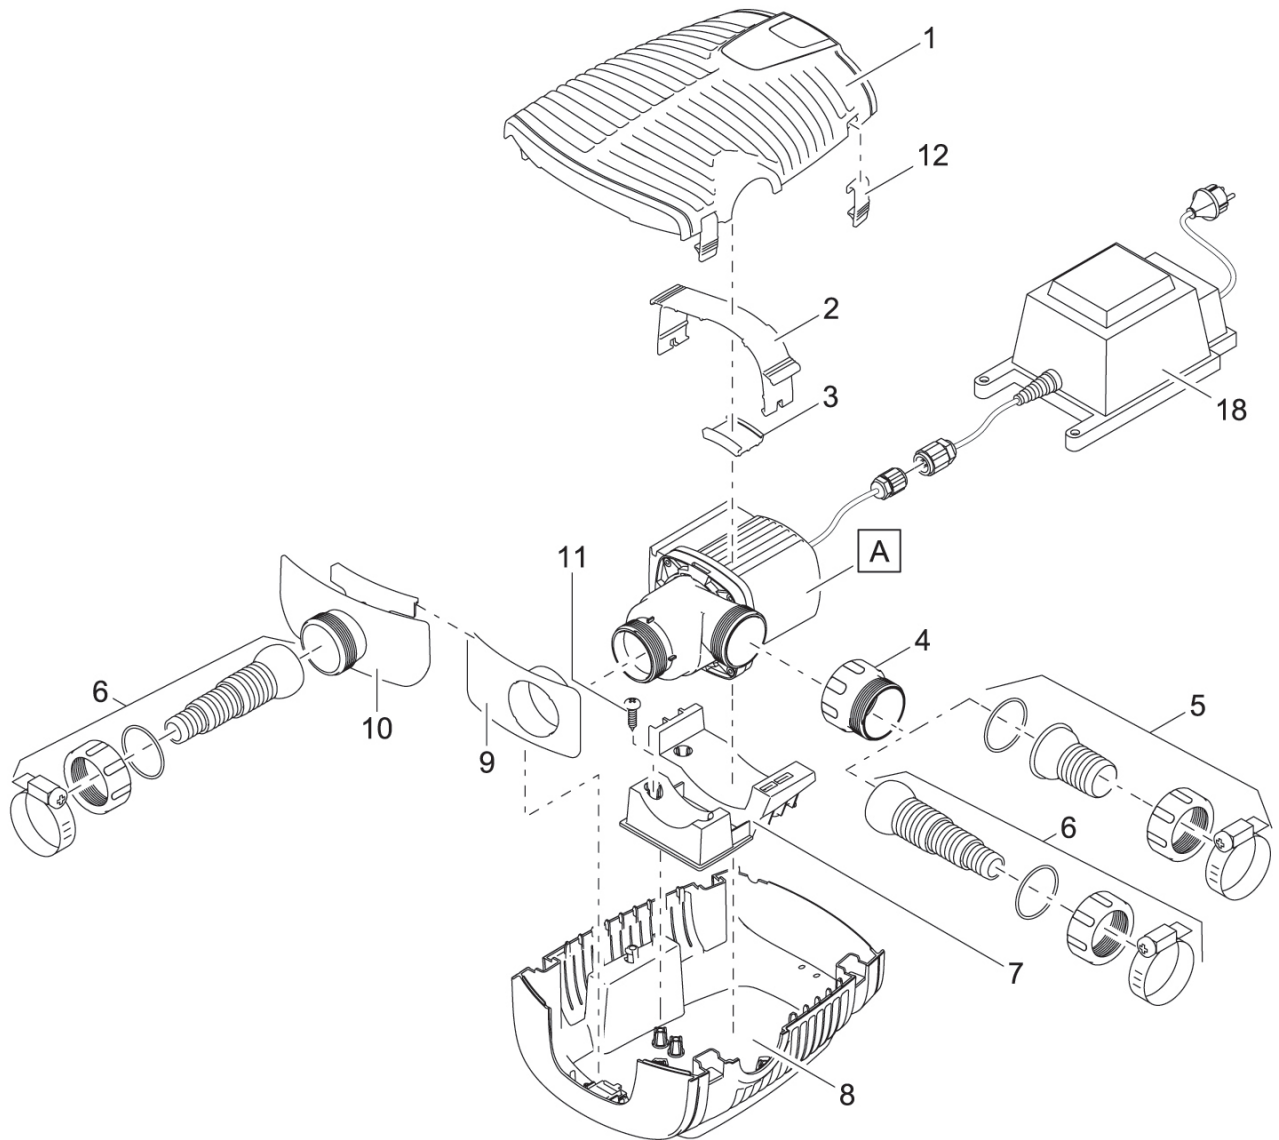

Produkt  
50730 AquaMax Eco Premium 6000 / 12 V

Pos.	Produkt	Artikelnr.	Ersatzteil	Endverbraucherpreis / €
1	AquaMax Eco Premium 6000 / 12 V	17963	Ersatz Filterschale oben AquaMax Eco Pr.	26,99
2	AquaMax Eco Premium 6000 / 12 V	16961	Pumpenhalter EC1 AquaMax Pro	5,99
3	AquaMax Eco Premium 6000 / 12 V	17232	Gummieinsatz AquaMax Pro	0,99
4	AquaMax Eco Premium 6000 / 12 V	16859	Adapter 2"	3,49
5	AquaMax Eco Premium 6000 / 12 V	17064	Beipack AquaMax Eco 1 1/2"	7,99
6	AquaMax Eco Premium 6000 / 12 V	17272	Beipack AquaMax Eco 1" - 1 1/2"	21,99
7	AquaMax Eco Premium 6000 / 12 V	16961	Pumpenhalter EC1 AquaMax Pro	5,99
8	AquaMax Eco Premium 6000 / 12 V	17962	Ersatz Filterschale unten AquaMaxEco Pr.	21,99
9	AquaMax Eco Premium 6000 / 12 V	16867	Saugadapter AquaMax Pro	2,99
10	AquaMax Eco Premium 6000 / 12 V	16866	Regler AquaMax Pro	4,99
11	AquaMax Eco Premium 6000 / 12 V	22853	Linsenschraube CH-V2A DIN 7981 4,8x19	0,89
12	AquaMax Eco Premium 6000 / 12 V	30983	Clip Bitron Eco / AquaMax	1,99
13	AquaMax Eco Premium 6000 / 12 V	6055	Linsenschraube V2A DIN 7985 M5 x 20 H	0,39
14	AquaMax Eco Premium 6000 / 12 V	17964	Ersatzrotor AquaMax Eco Pre. 4000-8000	49,99
15	AquaMax Eco Premium 6000 / 12 V	35468	BG Zwischengehäuse EC1 vormontiert	8,99
16	AquaMax Eco Premium 6000 / 12 V	28539	O-Ring NBR 78 x 4,3 SH70	1,99
17	AquaMax Eco Premium 6000 / 12 V	17967	Ersatzpumpengeh. AquaMax Eco Prem. 6000	26,99
18	AquaMax Eco Premium 6000 / 12 V	35807	Ersatz Trafo AquaMax 12 V	164,99
19	AquaMax Eco Premium 6000 / 12 V	28539	O-Ring NBR 78 x 4,3 SH70	1,99