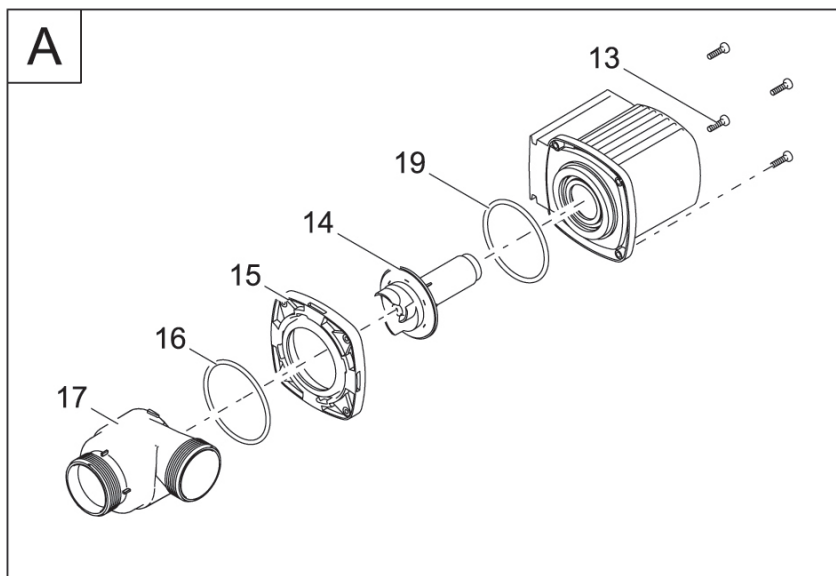

Produkt  
50730 AquaMax Eco Premium 6000 / 12 V

Pos.	Produkt	Artikelnr.	Ersatzteil	Endverbraucherpreis / €
1	AquaMax Eco Premium 6000 / 12 V	17963	Ersatz Filterschale oben AquaMax Eco Pr.	26,99
2	AquaMax Eco Premium 6000 / 12 V	16961	Pumpenhalter EC1 AquaMax Pro	5,99
3	AquaMax Eco Premium 6000 / 12 V	17232	Gummieinsatz AquaMax Pro	0,99
4	AquaMax Eco Premium 6000 / 12 V	16859	Adapter 2"	3,49
5	AquaMax Eco Premium 6000 / 12 V	17064	Beipack AquaMax Eco 1 1/2"	7,99
6	AquaMax Eco Premium 6000 / 12 V	17272	Beipack AquaMax Eco 1" - 1 1/2"	21,99
7	AquaMax Eco Premium 6000 / 12 V	16961	Pumpenhalter EC1 AquaMax Pro	5,99
8	AquaMax Eco Premium 6000 / 12 V	17962	Ersatz Filterschale unten AquaMaxEco Pr.	21,99
9	AquaMax Eco Premium 6000 / 12 V	16867	Saugadapter AquaMax Pro	2,99
10	AquaMax Eco Premium 6000 / 12 V	16866	Regler AquaMax Pro	4,99
11	AquaMax Eco Premium 6000 / 12 V	22853	Linsenschraube CH-V2A DIN 7981 4,8x19	0,89
12	AquaMax Eco Premium 6000 / 12 V	30983	Clip Bitron Eco / AquaMax	1,99
13	AquaMax Eco Premium 6000 / 12 V	6055	Linsenschraube V2A DIN 7985 M5 x 20 H	0,39
14	AquaMax Eco Premium 6000 / 12 V	17964	Ersatzrotor AquaMax Eco Pre. 4000-8000	49,99
15	AquaMax Eco Premium 6000 / 12 V	35468	BG Zwischengehäuse EC1 vormontiert	8,99
16	AquaMax Eco Premium 6000 / 12 V	28539	O-Ring NBR 78 x 4,3 SH70	1,99
17	AquaMax Eco Premium 6000 / 12 V	17967	Ersatzpumpengeh. AquaMax Eco Prem. 6000	26,99
18	AquaMax Eco Premium 6000 / 12 V	35807	Ersatz Trafo AquaMax 12 V	164,99
19	AquaMax Eco Premium 6000 / 12 V	28539	O-Ring NBR 78 x 4,3 SH70	1,99