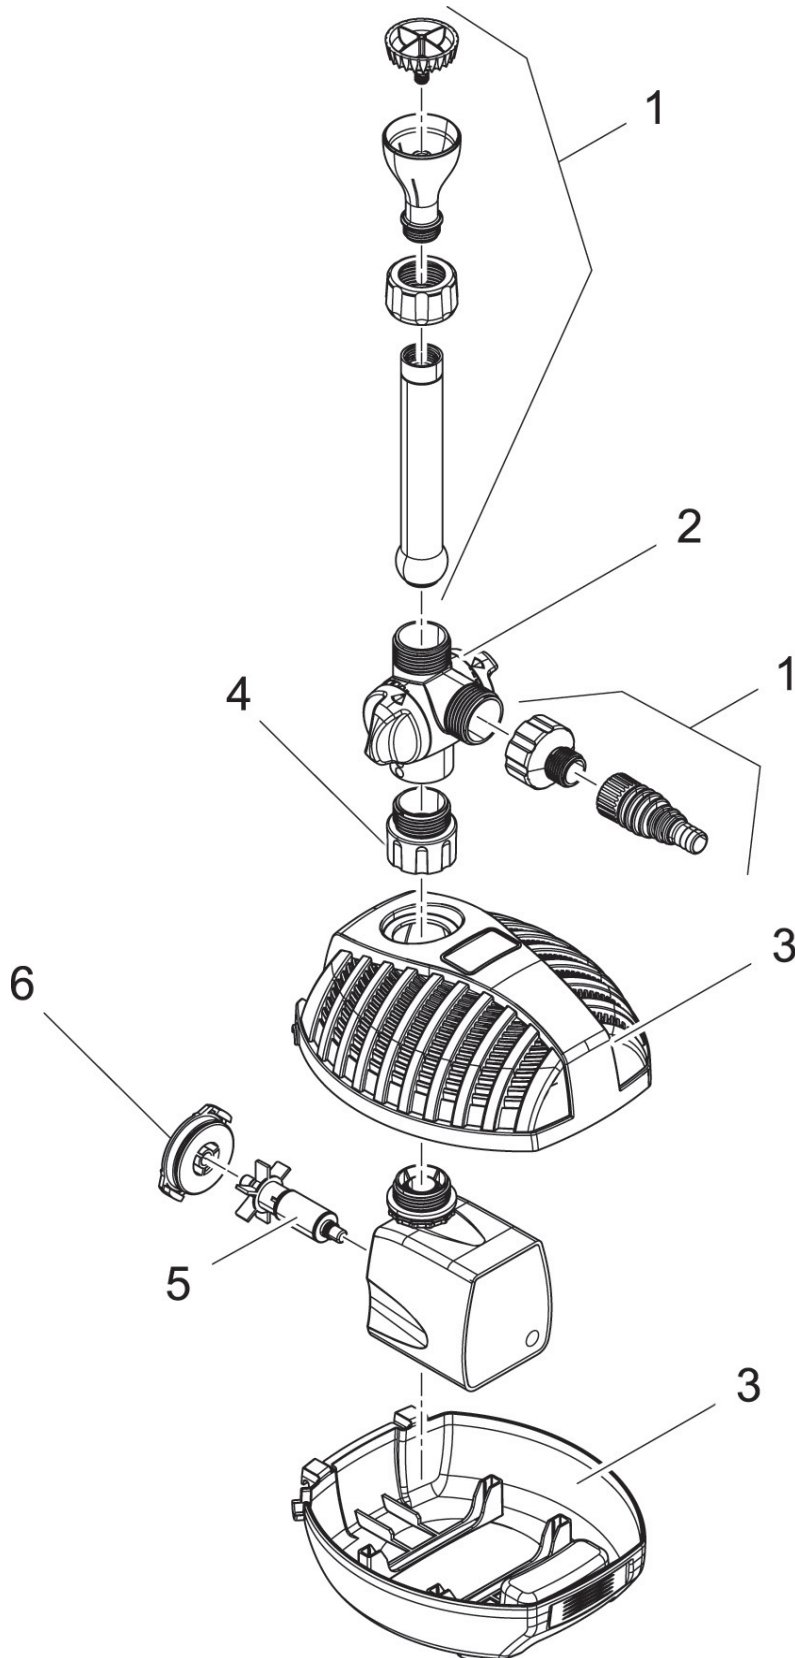

Produkt

ehemals

- 43041 Aquarius Fountain Set Classic 750
- 57399 Aquarius Fountain Set Classic 1000
- 57400 Aquarius Fountain Set Classic 1500
- 57401 Aquarius Fountain Set Classic 2500
- 57402 Aquarius Fountain Set Classic 3500

- Aquarius 1000 Start*
- Aquarius 1500 Start*
- Aquarius 2500 Start*
- Aquarius 3500 Start*

Pos.	Produkt	Artikelnr.	Ersatzteil	Endverbraucherpreis / €
1	Aquarius Fountain Set Classic 750 - 3500	35717	Beipack Düsenset Start	12,99
2	Aquarius Fountain Set Classic 750	43290	Ers. T-Regler Aquarius Fountain Set	13,75
	Aquarius Fountain Set Classic 1000	20830	T-Regler G 1	13,99
	Aquarius Fountain Set Classic 1500	20830	T-Regler G 1	13,99
	Aquarius Fountain Set Classic 2500	20830	T-Regler G 1	13,99
	Aquarius Fountain Set Classic 3500	20830	T-Regler G 1	13,99
3	Aquarius Fountain Set Classic 750 - 3500	18237	BG Filtergehäuse Ober- und Unterteil	13,99
4	Aquarius Fountain Set Classic 750 - 3500	13427	Reduzierstück	1,49
5	Aquarius Fountain Set Classic 750	22647	Ersatzrotor kpl. ASE 750 magnetisiert	6,99
	Aquarius Fountain Set Classic 1000	28351	Ersatzrotor kpl. ASE 1000 magnetisiert	8,99
	Aquarius Fountain Set Classic 1500	18012	Ersatzrotor kpl. ASE 1500 magnetisiert	10,99
	Aquarius Fountain Set Classic 2500	18013	Ersatzrotor kpl. ASE 2500 magnetisiert	15,99
	Aquarius Fountain Set Classic 3500	14364	Ersatzrotor Pumpe 3500 ASE X-Ring	18,99
6	Aquarius Fountain Set Classic 750	35762	BG Pumpengehäuse ASE 1000	4,99
	Aquarius Fountain Set Classic 1000	35762	BG Pumpengehäuse ASE 1000	4,99
	Aquarius Fountain Set Classic 1500	35769	BG Pumpengehäuse ASE 1500	6,99
	Aquarius Fountain Set Classic 2500	35770	BG Pumpengehäuse ASE 2500	6,99
	Aquarius Fountain Set Classic 3500	35771	BG Pumpengehäuse ASE 3500	8,99