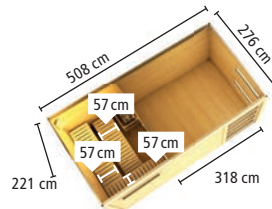

► HYGGE

Umbauter Raum ca. 26,6 m³