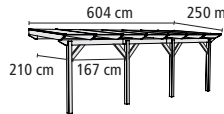

► **MODELL 1 GRÖSSE B**

Höhe vorn 222 / hinten 244 cm

Leimholz	64655	939,99
schneeweiß	89238	979,99
silbergrau	89241	979,99

► **MODELL 1 GRÖSSE C**

Höhe vorn 222 / hinten 244 cm

Leimholz	64656	1.339,99
schneeweiß	89239	1.399,99
silbergrau	89242	1.399,99