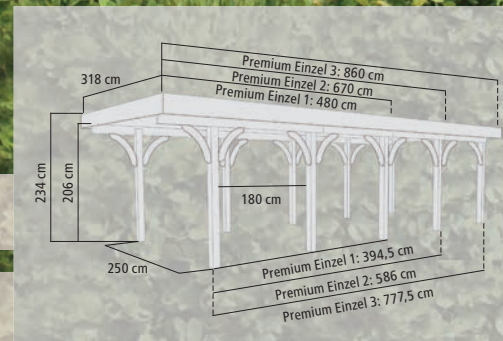

Farbe / Ausführung inkl. 0,8mm PVC-Dachplatten	Art-Nr.	Preis in €	Farbe / Ausführung inkl. 0,5mm Stahldachplatten	Art-Nr.	Preis in €
KDI	61987	849,99	KDI	62005	1.049,99
SET inkl. 1 EINFahrtsBOGEN*	61988	1.099,99	SET inkl. 1 EINFahrtsBOGEN*	62006	1.299,99
SET inkl. 2 EINFahrtsBÖGEN*	61989	1.349,99	SET inkl. 2 EINFahrtsBÖGEN*	62007	1.549,99
KDI	61990	1.149,99	KDI	62008	1.429,99
SET inkl. 1 EINFahrtsBOGEN*	62095	1.349,99	SET inkl. 1 EINFahrtsBOGEN*	62009	1.679,99
SET inkl. 2 EINFahrtsBÖGEN*	61992	1.599,99	SET inkl. 2 EINFahrtsBÖGEN*	62010	1.929,99
KDI	61993	1.479,99	KDI	62011	1.899,99
SET inkl. 1 EINFahrtsBOGEN*	61994	1.699,99	SET inkl. 1 EINFahrtsBOGEN*	62012	2.149,99
SET inkl. 2 EINFahrtsBÖGEN*	61995	1.949,99	SET inkl. 2 EINFahrtsBÖGEN*	62013	2.399,99