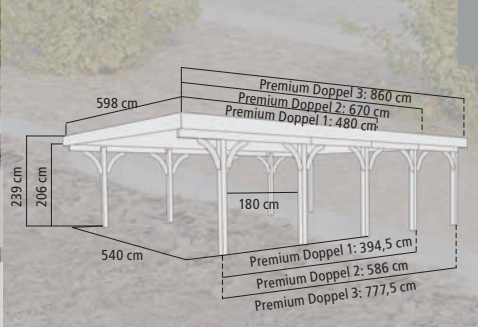

▶ **DOPPELCARPORT PREMIUM 2**, KDI, mit Zubehör (gegen Aufpreis): Geräteraum Doppel 1 KDI und 14 H-Pfostenanker

▶ DOPPELCARPORT PREMIUM 1

▶ DOPPELCARPORT PREMIUM 2

▶ DOPPELCARPORT PREMIUM 3

Farbe / Ausführung inkl. 0,8mm PVC-Dachplatten	Art-Nr.	Preis in €	Farbe / Ausführung inkl. 0,5mm Stahldachplatten	Art-Nr.	Preis in €
KDI	61996	1.399,99	KDI	62014	1.899,99
SET inkl. 1 EINFAHRTSBOGEN*	61997	1.649,99	SET inkl. 1 EINFAHRTSBOGEN*	62015	2.149,99
SET inkl. 2 EINFAHRTSBÖGEN*	61998	1.899,99	SET inkl. 2 EINFAHRTSBÖGEN*	62016	2.399,99
KDI	61999	1.899,99	KDI	62017	2.499,99
SET inkl. 1 EINFAHRTSBOGEN*	62000	2.149,99	SET inkl. 1 EINFAHRTSBOGEN*	62018	2.749,99
SET inkl. 2 EINFAHRTSBÖGEN*	62001	2.399,99	SET inkl. 2 EINFAHRTSBÖGEN*	62019	2.999,99
KDI	62002	2.499,99	KDI	62020	3.249,99
SET inkl. 1 EINFAHRTSBOGEN*	62003	2.749,99	SET inkl. 1 EINFAHRTSBOGEN*	62021	3.499,99
SET inkl. 2 EINFAHRTSBÖGEN*	62004	2.999,99	SET inkl. 2 EINFAHRTSBÖGEN*	62022	3.749,99