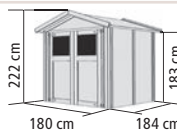

DAHME 3

Umbauter Raum ca. 5,9 m³

naturbelassen	42562	529,99
FUßBODEN (optional)	42568	99,99