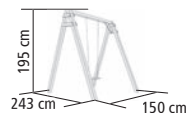

▶ EINZELSCHAUKEL FELIX