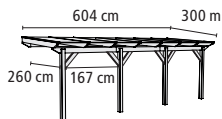

► **MODELL 2 GRÖßE C**

Höhe vorn 222 / hinten 248 cm

Farbe / Ausführung	Art-Nr.	Preis in €
Leimholz	64658	1.499,99
schneeweiß	89245	1.559,99
silbergrau	89248	1.559,99

► **MODELL 3 GRÖßE A**

Höhe vorn 222 / hinten 252 cm