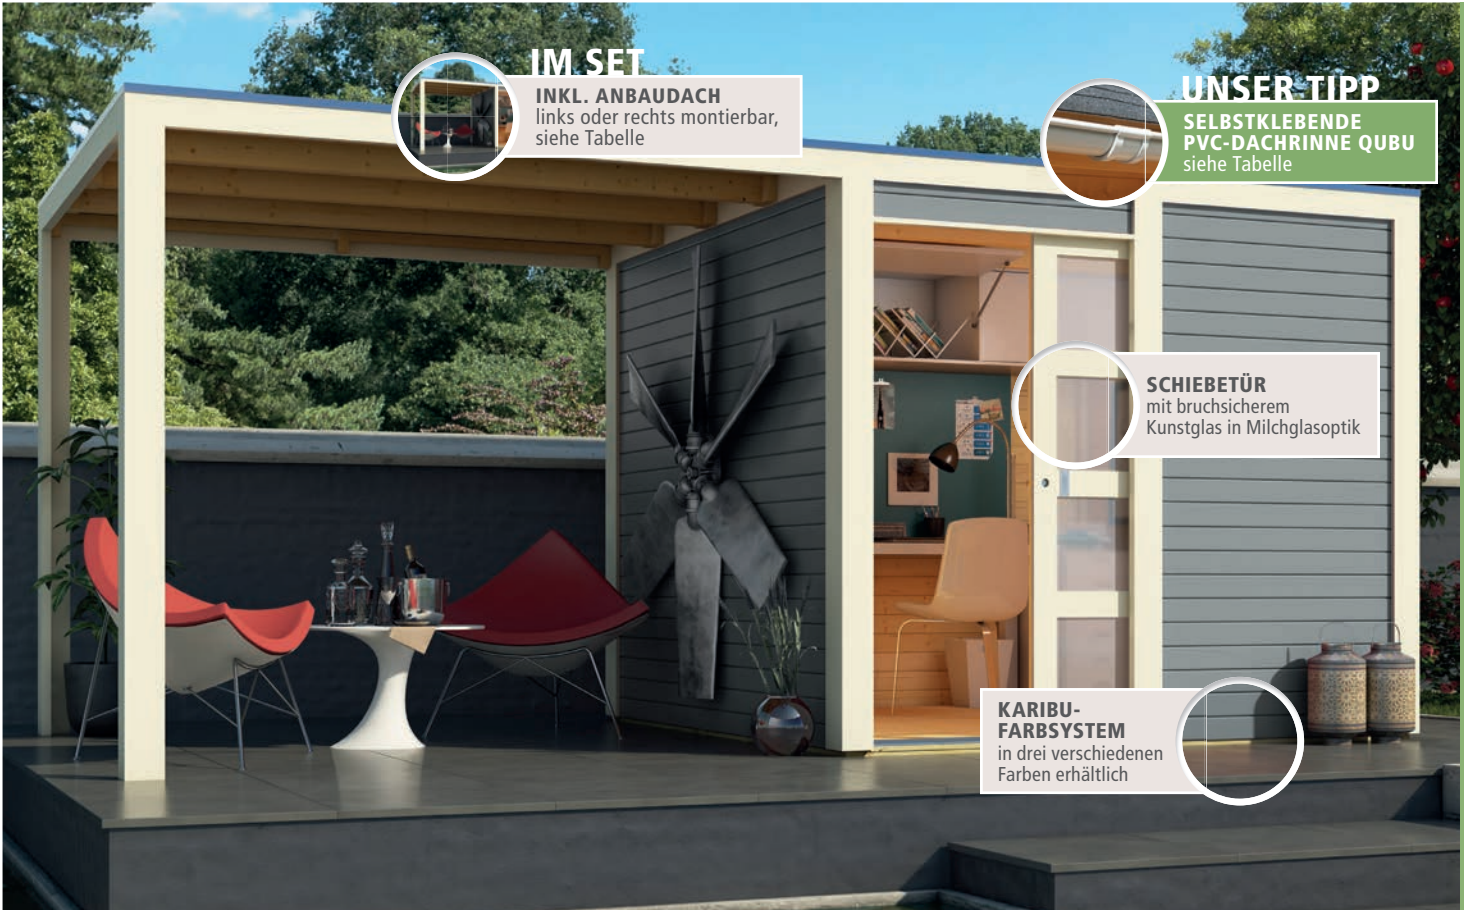

STECK- /
SCHRAUBSYSTEM

IM SET

INKL. ANBAUDACH
links oder rechts montierbar,
siehe Tabelle

UNSER TIPP

**SELBSTKLEBENDE
PVC-DACHRINNE QUBU**
siehe Tabelle

SCHIEBETÜR
mit bruchsicherem
Kunstglas in Milchglasoptik

**KARIBU-
FARBSYSTEM**
in drei verschiedenen
Farben erhältlich

SYSTEMHÄUSER 19mm / CLASSIC

► **QUBIC 1 IM SET MIT ANBAUDACH**, seidengrau, mit Zubehör (gegen Aufpreis):
selbstklebende Dachfolie und Fußboden