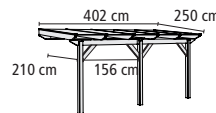

► **MODELL 1 GRÖSSE B**

Höhe vorn 222 / hinten 244 cm

Leimholz	64655	939,99
schneeweiß	89238	979,99
silbergrau	89241	979,99