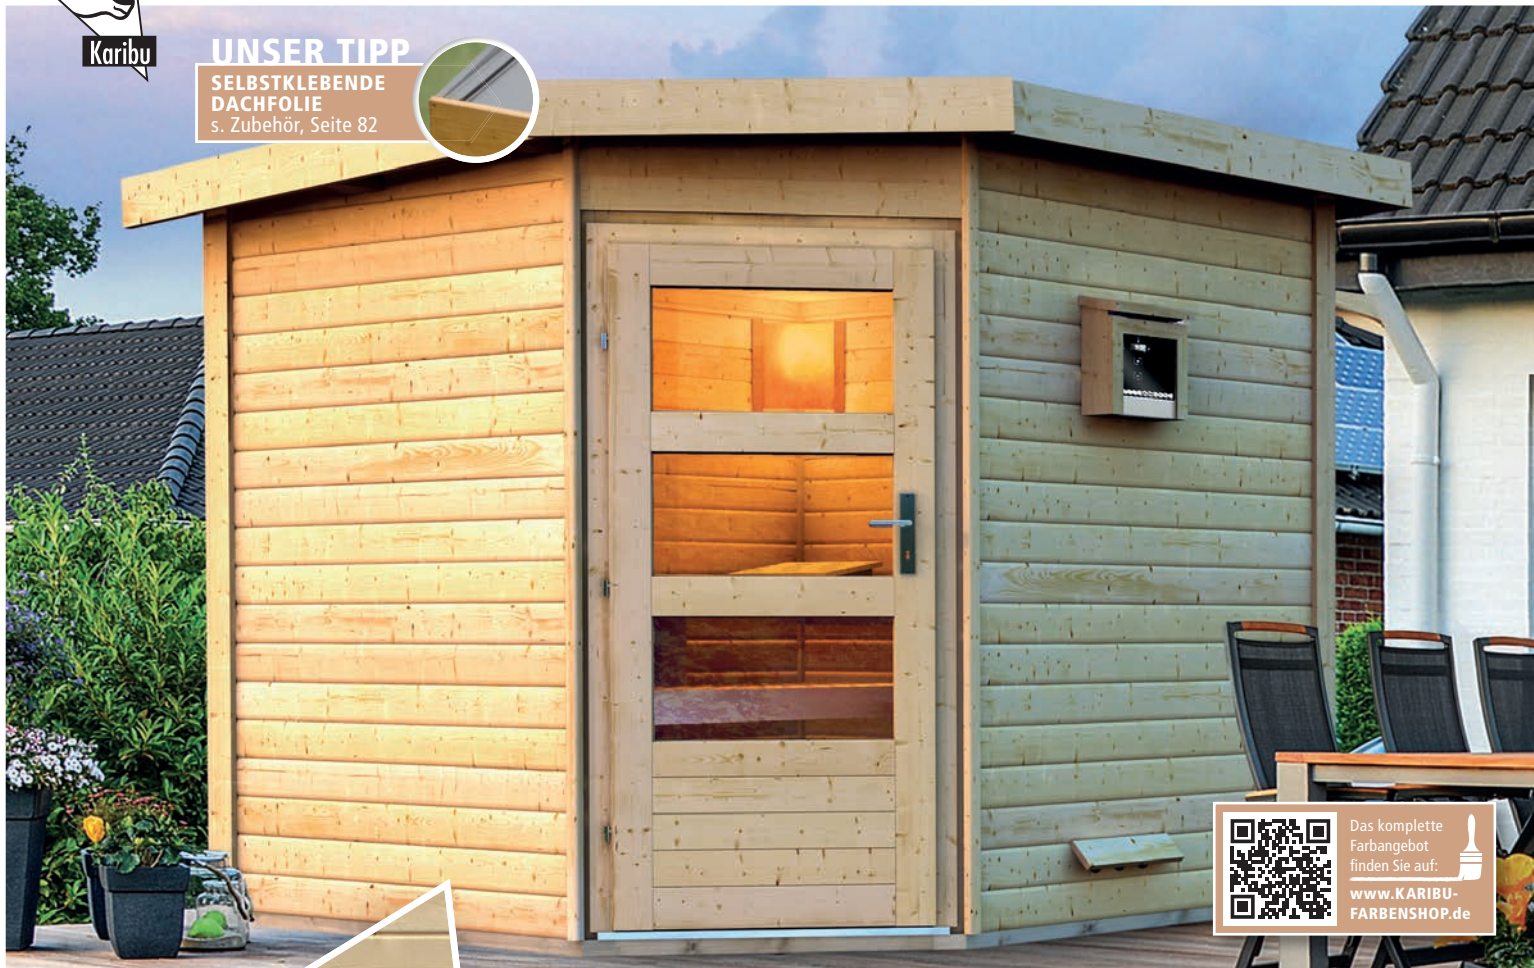

AUSSENSAUNEN STECK- UND SCHRAUBSYSTEM

Karibu

UNSER TIPP

**SELBSTKLEBENDE
DACHFOLIE**
s. Zubehör, Seite 82

Preise auf diesen Seiten gültig bis 30.06.2020.

NATURBELASSEN

▶ PEKKA / MIKKA / HEIKKI

Pultdachhaus in zwei Farben

KONSTRUKTION

▶ 38mm Massivholz aus nordischer Fichte im einfachen Steck-Schraubsystem in Doppelnut- und Feder-Ausführung. Inkl. Steuergerät-Schutzkasten aus Sperrholz (nur bei den Häusern ohne Vorraum).

DACH

▶ Pultdach aus Massivholz, innen: 42mm Mineralwoll-dämmung, 12,5mm Verkleidung aus Spezial Softline Fichte Profilholz

TÜREN

▶ Gedämmte Einflügel-tür (Durchgangsmaß B 78 x H 175 cm) mit Isolierglas und einem Zylinderschloss inkl. 3 Schlüsseln

FUBBODEN

▶ Massivholzboden mit Nut und Feder, Unter-konstruktion aus imprägnierten Bodenbalken

HINWEIS

▶ Keine Dachschindeln möglich! Bei Häusern ohne Vorraum erfolgt die Lieferung inkl. einem Sicherheits-hammer, um im Notfall die Scheibe von innen einschlagen zu können.

▶ **PEKKA**, naturbelassen, mit Zubehör (gegen Aufpreis): selbstklebende Dachfolie, Kopfstütze Classic und Saunaleuchte Premium