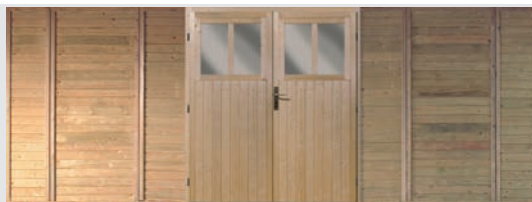

▶ FRONTELEMENT DOPPELCARPORT

Mit Doppelflügeltür, 19mm Softline-Profil, Pfostenankerbedarf: 2 (9x9 cm), 540x200 cm