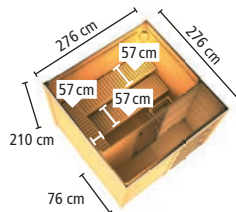

► CUBEN

Umbauter Raum ca. 14,2 m³