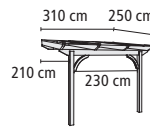

▶ MODELL 1 GRÖßE A

Höhe vorn 230 / hinten 252 cm