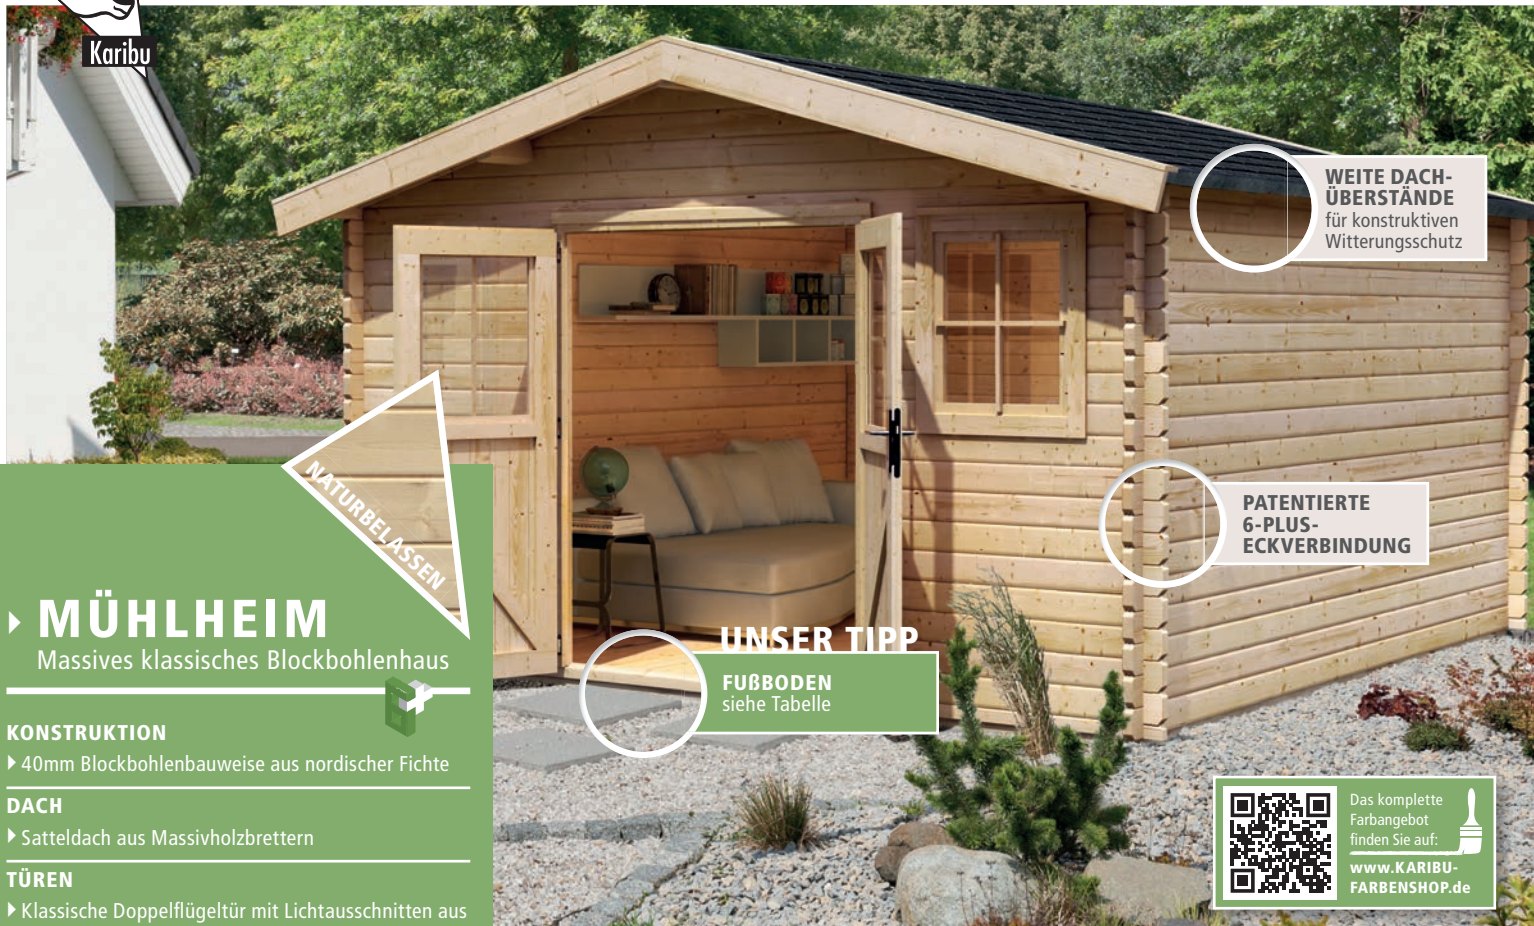

► MÜHLHEIM

Massives klassisches Blockbohlenhaus

KONSTRUKTION

► 40mm Blockbohlenbauweise aus nordischer Fichte

DACH

► Satteldach aus Massivholzbrettern

TÜREN

► Klassische Doppelflügeltür mit Lichtausschnitten aus bruchsicherem Kunstglas und Buntbartschloss mit 2 Schlüsseln, Türflügel je 70,5 x 176,5 cm, Durchgangsmaß ges. 140 x 170 cm