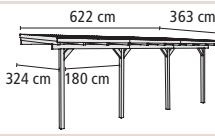

▶ **MODELL 3
GRÖßE C**

Höhe vorne 226 / hinten 245 cm

KDI	64653	979,99
FRONTELEMENT (optional)	30112	99,99