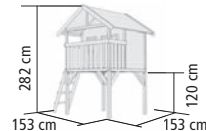

▶ **SPIELHAUS LENI**

naturbelassen	8037	429,99

MIT 120 cm STELZEN