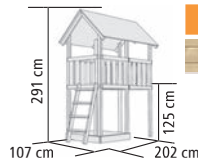

▶ SPIELTURM DANNY

Farbe	Art-Nr.	Preis in €
naturbelassen	82691	369,99

Wähle die Farbe deiner Rutsche: