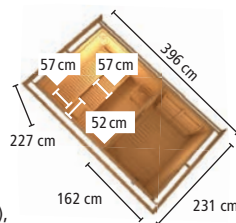

SKROLLAN 3 MIT VORRAUM

Umbauter Raum ca. 19,1 m³

Innenmaß Vorraum
(B x T: 162 x 219 cm),
Innenmaß Sauna:
(B x T: 219 x 219 cm)

Tür	Farbe / Ausführung	Art.-Nr.	Preis in €
	ohne Ofen	86304	3.229,99
	9 kW Ofen integr. Strg.	86305	3.479,99
	9 kW Ofen ext. Strg.	86306	3.629,99
	9 kW Bio-Kombiofen	86307	3.909,99
	ohne Ofen	86308	3.229,99
	9 kW Ofen integr. Strg.	86310	3.479,99
	9 kW Ofen ext. Strg.	86311	3.629,99
	9 kW Bio-Kombiofen	86312	3.909,99
	ohne Ofen	86309	3.629,99
	9 kW Ofen integr. Strg.	6117	3.879,99
	9 kW Ofen ext. Strg.	6118	4.029,99
	9 kW Bio-Kombiofen	6119	4.309,99