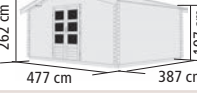

▶ BUXTEHUDE 6

Umbauter Raum ca. 30,0 m³

naturbelassen	90355	2.199,99
SET mit VORDACH 1,80 m	90363	2.749,99
SET mit VORDACH und TERRASSE	90364	3.249,99
FUßBODEN (optional)	41960	359,99

▶ BUXTEHUDE 8

Umbauter Raum ca. 38,0 m³