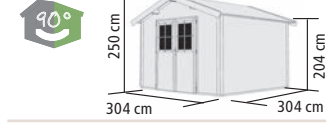

Farbe	Art-Nr.	Preis in €
naturbelassen	83254	1.249,99
SET inkl. 1 DACHAUSBAUELEMENT	83264	1.679,99
SET inkl. 2 DACHAUSBAUELEMENTEN	83266	1.999,99
terragrau	83255	1.549,99
SET inkl. 1 DACHAUSBAUELEMENT	83265	2.079,99
SET inkl. 2 DACHAUSBAUELEMENTEN	83267	2.599,99
FUßBODEN (optional)	83284	179,99
naturbelassen	83256	1.349,99
SET inkl. 1 DACHAUSBAUELEMENT	83269	1.779,99
SET inkl. 2 DACHAUSBAUELEMENTEN	83271	2.199,99
terragrau	83257	1.649,99
SET inkl. 1 DACHAUSBAUELEMENT	83270	2.179,99
SET inkl. 2 DACHAUSBAUELEMENTEN	83273	2.699,99
FUßBODEN (optional)	83285	199,99
naturbelassen	83258	1.499,99
SET inkl. 1 DACHAUSBAUELEMENT	83276	2.099,99
SET inkl. 2 DACHAUSBAUELEMENTEN	83278	2.699,99
terragrau	83259	1.899,99
SET inkl. 1 DACHAUSBAUELEMENT	83277	2.599,99
SET inkl. 2 DACHAUSBAUELEMENTEN	83279	3.299,99
FUßBODEN (optional)	41957	264,99

DACHSCHINDELN (1 Paket = 3 m², bei asymmetrischen Dachschindeln = 4 m²)

1 RECHTECK, schwarz	RECHTECK, schwarz	55198	39,99 €
	RECHTECK, dunkelgrün	64215	
	RECHTECK, dunkelrot	64217	
	RECHTECK, schiefergrau	8356	
2 BIBERSCHWANZ, schwarz	BIBERSCHWANZ, schwarz	55200	44,99 €
	BIBERSCHWANZ, dunkelgrün	64219	
	BIBERSCHWANZ, dunkelrot	64221	
3 ASYMMETRISCH, rot-gefl.	ASYMMETRISCH, rot-gefl.	62088	44,99 €
	ASYMMETRISCH, Zedernholz	62090