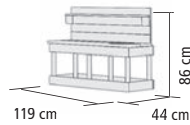

▶ MATSCHKÜCHE SANDY

1x

Farbe	Art-Nr.	Preis in €
naturbelassen	89382	119,99

▶ KINDERHAUS JIM

1x