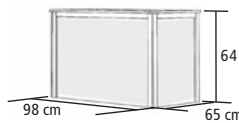

▶ HOCHBEET 0

Fassungsvermögen: 260 l

▶ HOCHBEET 1

Fassungsvermögen: 460 l