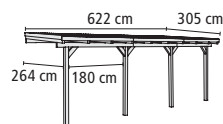

▶ **MODELL 2
GRÖßE C**

Höhe vorne 226 / hinten 243 cm

Farbe / Ausführung	Art-Nr.	Preis in €
KDI	64651	799,99
FRONTELEMENT (optional)	30112	99,99

▶ **MODELL 3
GRÖßE A**

Höhe vorne 226 / hinten 245 cm