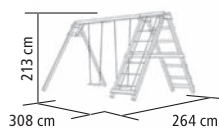

► DOPPELSCHAUKEL FELIX MIT KLETTERGERÜST UND NETZRAMPE

1x 6x

naturbelassen	89381	239,99

► DOPPELSCHAUKEL FELIX

Mit seitlichem Anbau

KONSTRUKTION

- 6,8 x 6,8 cm Pfosten und 9 x 9 cm Schaukelbalken aus naturbelassenem Massivholz

LIEFERUMFANG

- inkl. 2 Schaukelsitze in rot

HINWEIS

- Endkundenanlieferung: DOPPELSCHAUKEL FELIX MIT KLETTERGERÜST zzgl. 75 €

SET SCHAUKEL

1x 6x

Wähle die Farbe deiner Rutsche:

► DOPPELSCHAUKEL FELIX MIT KLETTERGERÜST UND RUTSCHE naturbelassen

+ WELLENRUTSCHE, 2,5 m

+ RUTSCHE
2,5 m violett

Art.-Nr. 89340
249,99 €

+ RUTSCHE
2,5 m blau

Art.-Nr. 89337
249,99 €

+ RUTSCHE
2,5 m rot

Art.-Nr. 89338
249,99 €

+ RUTSCHE
2,5 m grün

Art.-Nr. 89339
249,99 €