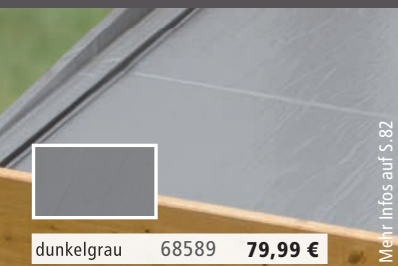

ALLES AUF EINEN BLICK

ÜBERSICHT DER EINZELNEN BEDARFSSYMBOLS

SELBSTKLEBENDE DACHFOLIE FÜR FLACHDACHHÄUSER

- kaltselbstklebendes Elastomer-Bitumen, verstärkte Aluminiumfolie, silikonbeschichtete Abziehfolie
- direkte Aufbringung auf Untergrund

VORTEILE

- Schnelle und sichere Verlegung
- Hohe UV- und Farbbeständigkeit
- Reißfest und rissüberbrückend
- Kein Schweißen
- Extrem langlebig

dunkelgrau 68589 **79,99 €**

Mehr Infos auf S.82

SELBSTKLEBENDE BITUMEN-DACHBAHN FÜR SATTELDACHHÄUSER

- kaltselbstklebendes Elastomer-Bitumen
- Naturschiefer-Oberfläche
- Trägereinlage aus Vlies

VORTEILE

- Schnelle und sichere Verlegung
- Hohe UV- und Farbbeständigkeit
- Reißfest und rissüberbrückend
- Kein Schweißen
- Extrem langlebig