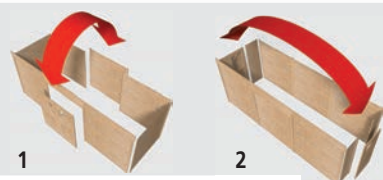

▶ ANBAUELEMENT DOPPELCARPORT

Seitenwand: 180 x 200 cm
Rückwand: 540 x 200 cm

Seitenwand KDI	40094	119,99 €
Rückwand KDI	40068	449,99 €

▶ GERÄTERAUM DOPPEL B x T x H: 564 x 204 x 200 cm

Es werden 4 zusätzliche H-Pfostenanker benötigt (9 x 9 cm)