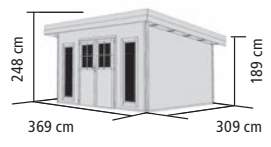

TECKLEBURG 1

Umbauter Raum ca. 23,0 m³
4x SET L SET 2

Farbe	Art-Nr.	Preis in €
naturbelassen	83407	2.699,99
SET inkl. 3,30 m ANBAUDACH	83412	3.499,99
SET inkl. 3,30 m ANBAUDACH + RÜCKWAND Neu!	8920	3.699,99
SET inkl. 3,30 m ANBAUDACH + SEITEN- und RÜCKWAND	83414	3.899,99
terragrau	89407	3.149,99
SET inkl. 3,30 m ANBAUDACH	89409	3.949,99
SET inkl. 3,30 m ANBAUDACH + RÜCKWAND Neu!	8921	4.229,99
SET inkl. 3,30 m ANBAUDACH + SEITEN- und RÜCKWAND	89410	4.629,99
FUßBODEN (optional)	47900	294,99

TECKLEBURG 2

Umbauter Raum ca. 27,7 m³
5x SET L SET 2