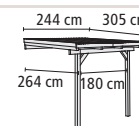

► MODELL 1 GRÖßE C

Höhe vorne 226 / hinten 239 cm

Farbe / Ausführung	Art-Nr.	Preis in €
KDI	64649	699,99
FRONTELEMENT (optional)	30112	99,99

► MODELL 2 GRÖßE A

Höhe vorne 226 / hinten 243 cm

Farbe / Ausführung	Art-Nr.	Preis in €
KDI	64624	299,99
FRONTELEMENT (optional)	30112	99,99