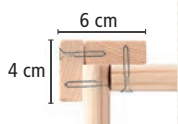

PREMIUM

👑

Vertikale, **komplett vorgefertigte Wandelemente** aus nordischem Fichtenholz bieten eine perfekte und schnelle Montage. Die patentierte Eckverbindung bietet Schutz vor Wind und Regen.

Fix & fertig!

Starke Qualität bis ins Detail