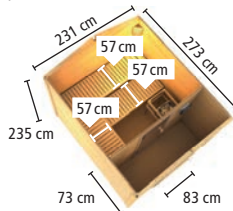

▶ BOSSE 1 MIT VORRAUM

Umbauter Raum ca. 13,0 m³