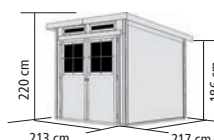

Farbe	Art.-Nr.	Preis in €
naturbelassen	68189	699,99
SET inkl. ANBAUDACH 1,90 m	83229	879,99
terragrau	68190	899,99
SET inkl. ANBAUDACH 1,90 m	83230	1.129,99
seidengrau	88788	899,99
SET inkl. ANBAUDACH 1,90 m	89387	1.129,99
FUßBODEN (optional)	68225	114,99

naturbelassen	57734	799,99
SET inkl. ANBAUDACH 1,90 m	83231	999,99
terragrau	68214	1.029,99
SET inkl. ANBAUDACH 1,90 m	68769	1.299,99
seidengrau	88790	1.029,99
SET inkl. ANBAUDACH 1,90 m	89389	1.299,99
FUßBODEN (optional)	54193	149,99