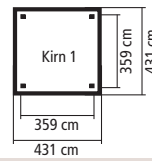

► PAVILLONCARPORT KIRN 1

Umbauter Raum ca. 32,7 m³