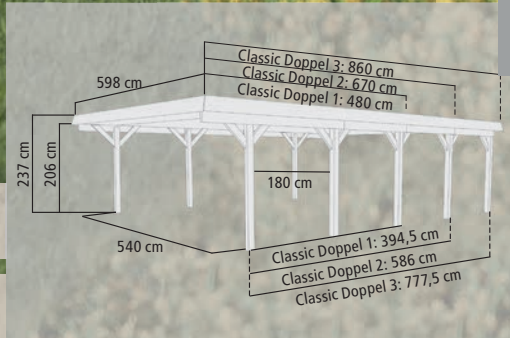

▶ **DOPPELCARPORT CLASSIC 2**, KDI, mit Zubehör (gegen Aufpreis): 3 Seitenwände, 1 Rückwand und 8 Pfostenanker

Farbe / Ausführung inkl. 0,8mm PVC-Dachplatten	Art-Nr.	Preis in €	Farbe / Ausführung inkl. 0,5mm Stahldachplatten	Art-Nr.	Preis in €
KDI	61584	1.199,99	KDI	61588	1.599,99
SET inkl. 1 EINFAHRTSBOGEN*	61958	1.449,99	SET inkl. 1 EINFAHRTSBOGEN*	61973	1.829,99
SET inkl. 2 EINFAHRTSBÖGEN*	61959	1.699,99	SET inkl. 2 EINFAHRTSBÖGEN*	61974	2.079,99
KDI	61960	1.699,99	KDI	61975	2.229,99
SET inkl. 1 EINFAHRTSBOGEN*	61961	1.949,99	SET inkl. 1 EINFAHRTSBOGEN*	61976	2.479,99
SET inkl. 2 EINFAHRTSBÖGEN*	61962	2.199,99	SET inkl. 2 EINFAHRTSBÖGEN*	61977	2.729,99
KDI	61963	2.199,99	KDI	61978	2.899,99
SET inkl. 1 EINFAHRTSBOGEN*	61964	2.449,99	SET inkl. 1 EINFAHRTSBOGEN*	61979	3.099,99
SET inkl. 2 EINFAHRTSBÖGEN*	61965	2.699,99	SET inkl. 2 EINFAHRTSBÖGEN*	61980	3.399,99

▶ H-PFOSTENANKER (12 x 12 cm, Länge: 80 cm)

Keine Schrauben enthalten

Stück 40988 **37,99 €**