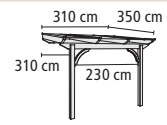

Höhe vorn 230 / hinten 261 cm