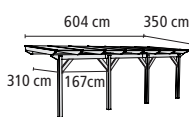

► **MODELL 3 GRÖßE C**

Höhe vorn 222 / hinten 252 cm

Leimholz	64660	1.649,99
schneeweiß	89251	1.719,99
silbergrau	89254	1.719,99

NEUE FARBEN – NEUE MÖGLICHKEITEN

Unsere **2 Farben** zum Selbstanstrich verleihen den Terrassenüberdachungen aus hochwertigem Leimholz den Schutz, den sie verdienen.

In elegantem **Silbergrau** oder modernem **Schneeweiß** gehalten schützen diese Lasuren auf einer natürlichen Öl-Basis langanhaltend und nachhaltig, weil sie tief in das Holz eindringen.

Die Farben kommen als **Komplettsset** inklusive:

- ausreichend Farbe für das Modell
- Pinsel 40mm
- Handschuhe
- Rührstab
- Pflegeanleitung

Für weitere Informationen siehe S. 5.