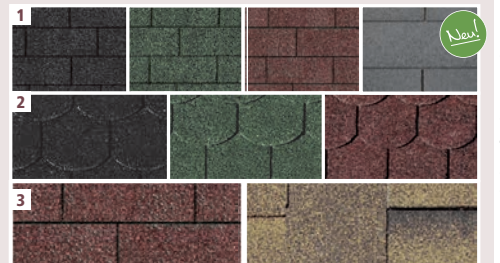

DACHSCHINDELN (1 Paket = 3 m², bei asymmetrischen Dachschindeln = 4 m²)

1 RECHTECK, schwarz	55198	39,99 €
RECHTECK, dunkelgrün	64215	
RECHTECK, dunkelrot	64217	
RECHTECK, schiefergrau	8356	
2 BIBERSCHWANZ, schwarz	55200	44,99 €
BIBERSCHWANZ, dunkelgrün	64219	
BIBERSCHWANZ, dunkelrot	64221	
3 ASYMMETRISCH, rot-gefl.	62088	44,99 €
ASYMMETRISCH, Zedernholz	62090	