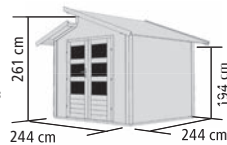

GRÖNELO

Umbauter Raum ca. 12,8 m³

Farbe	Art-Nr.	Preis in €
terragrau	61790	1.799,99
Fußboden (optional)	41320	169,99

SELBSTKLEBENDE BITUMEN-DACHBAHN (für Satteldachhäuser)

1. Kaltselbstklebender Elastomer-Bitumen
   - Oberfläche aus Naturschiefer
   - Trägereinlage aus Vlies
2. **VORTEILE**
3. Schnelle und sichere Verlegung
   - Hohe UV- und Farbbeständigkeit
   - Reißfest und rissüberbrückend
   - Kein Schweißen
   - Extrem langlebig

Achten Sie auf das Bedarfssymbol.