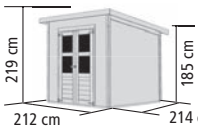

► MERSEBURG 4

Umbauter Raum ca. 8,7 m³

naturbelassen	68154	649,99
SET inkl. ANBAUDACH	68765	769,99
FUßBODEN (optional)	54193	149,99