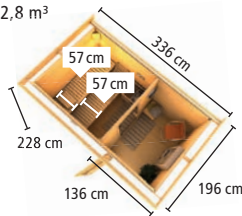

FUßBODEN

Massivholzboden mit Nut und Feder, Unterkonstruktion aus imprägnierten Bodenbalken

SKROLLAN 1 MIT VORRAUM

Umbauter Raum ca. 12,8 m³

Innenmaß Vorraum (B x T: 136 x 184 cm),
Innenmaß Sauna: (B x T: 184 x 184 cm)