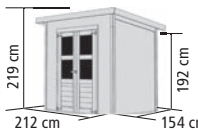

► MERSEBURG 3

Umbauter Raum ca. 6,3 m³

naturbelassen	68152	579,99
SET inkl. ANBAUDACH	68763	699,99
FUßBODEN (optional)	54191	114,99