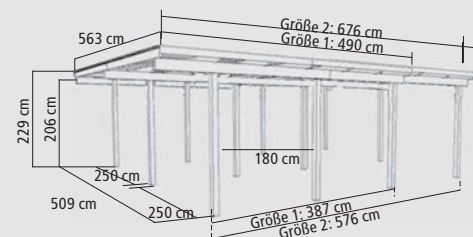

▶ **ECO DOPPELCARPORT**