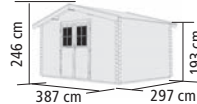

naturbelassen	88589	1.999,99
SET mit VORDACH 1,80 m	90361	2.549,99
SET mit VORDACH und TERRASSE	90362	3.049,99
FUßBODEN (optional)	41959	274,99

▶ BUXTEHUDE 6

Umbauter Raum ca. 30,0 m³