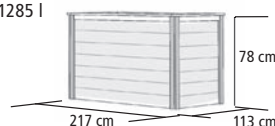

▶ HOCHBEET 2

Fassungsvermögen: 1285 l

Farbe	Art-Nr.	Preis in €
naturbelassen	83326	289,99
terragrau	83327	349,99
naturbelassen	91549	299,99
terragrau	91550	379,99
douglasie	83324	199,99
douglasie	83325	249,99