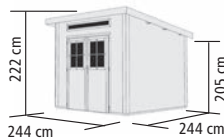

➤ KERPEN 2

Umbauter Raum ca. 12,7 m³

Farbe	Art.-Nr.	Preis in €
naturbelassen	88531	1.349,99
SET inkl. ANBAUDACH 2,60 m	88539	1.749,99
SET inkl. ANBAUDACH 2,60 m + RÜCKWAND <i>New!</i>	8893	1.949,99
SET inkl. ANBAUDACH 2,60 m + SEITEN- und RÜCKWAND	88541	2.149,99
SET inkl. ANBAUDACH 3,20 m	88545	1.749,99
SET inkl. ANBAUDACH 3,20 m + RÜCKWAND <i>New!</i>	8899	1.999,99
SET inkl. ANBAUDACH 3,20 m + SEITEN- und RÜCKWAND	88546	2.199,99
terragrau	88532	1.649,99
SET inkl. ANBAUDACH 2,60 m	88540	2.099,99
SET inkl. ANBAUDACH 2,60 m + RÜCKWAND <i>New!</i>	8894	2.349,99
SET inkl. ANBAUDACH 2,60 m + SEITEN- und RÜCKWAND <i>New!</i>	8895	2.599,99
SET inkl. ANBAUDACH 3,20 m	8896	2.099,99
SET inkl. ANBAUDACH 3,20 m + RÜCKWAND <i>New!</i>	8902	2.399,99
SET inkl. ANBAUDACH 3,20 m + SEITEN- und RÜCKWAND	8905	2.649,99
FUBBODEN (optional)	41320	169,99