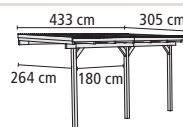

► MODELL 2 GRÖßE B

Höhe vorne 226 / hinten 243 cm

Farbe / Ausführung	Art-Nr.	Preis in €
KDI	64650	549,99
FRONTELEMENT (optional)	30112	99,99

Weiteres Zubehör finden Sie ab Seite 80.