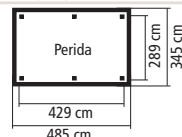

▶ PERIDA

Umbauter Raum ca. 31,2 m³