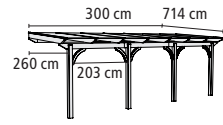

Höhe vorn 230 / hinten 257 cm

► **MODELL 3 GRÖßE A**