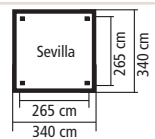

▶ SEVILLA

Umbauter Raum ca. 17,1 m³