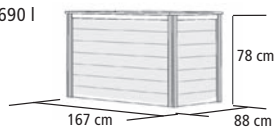

▶ HOCHBEET 1

Fassungsvermögen: 690 l