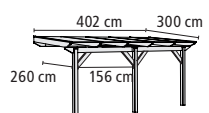

► **MODELL 2 GRÖSSE A**

Höhe vorn 222 / hinten 248 cm

Leimholz	64541	599,99
schneeweiß	89243	619,99
silbergrau	89246	619,99

► **MODELL 2 GRÖSSE B**

Höhe vorn 222 / hinten 248 cm

Leimholz	64657	1.049,99
schneeweiß	89244	1.089,99
silbergrau	89247	1.089,99