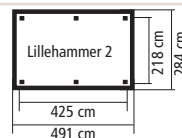

▶ LILLEHAMMER 2

Umbauter Raum ca. 22,6 m³