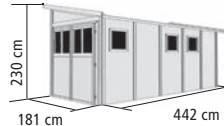

WANDLITZ 5

Umbauer Raum ca. 14,5 m³

naturbelassen	55258	1.429,99
terragrau	73075	1.629,99
Fußboden (optional)	55261	249,99

BOMLITZ 2

Umbauer Raum ca. 9,0 m³