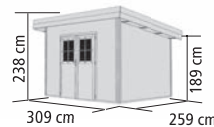

▶ MOOSBURG 2

Umbauer Raum ca. 16,0 m³