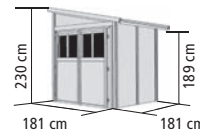

WANDLITZ 2

Umbauer Raum ca. 5,8 m³

Farbe	Art-Nr.	Preis in €
naturbelassen	54600	829,99
terragrau	73072	1.029,99
Fußboden (optional)	54735	99,99