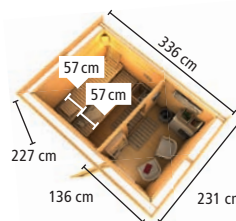

SKROLLAN 2 MIT VORRAUM

Umbauter Raum ca. 16,2 m³

Innenmaß Vorraum
(B x T: 136 x 219 cm),
Innenmaß Sauna:
(B x T: 184 x 219 cm)

Tür	Farbe / Ausführung	Art.-Nr.	Preis in €
	ohne Ofen	86299	2.949,99
	9 kW Ofen integr. Strg.	86300	3.199,99
	9 kW Ofen ext. Strg.	86301	3.349,99
	9 kW Bio-Kombiofen	86302	3.629,99
	ohne Ofen	86291	2.949,99
	9 kW Ofen integr. Strg.	86293	3.199,99
	9 kW Ofen ext. Strg.	86294	3.349,99
	9 kW Bio-Kombiofen	86295	3.629,99
	ohne Ofen	86292	3.349,99
	9 kW Ofen integr. Strg.	86296	3.599,99
	9 kW Ofen ext. Strg.	86297	3.749,99
	9 kW Bio-Kombiofen	86298	4.029,99