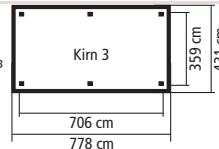

► PAVILLONCARPORT KIRN 3

Umbauter Raum ca. 63,7 m³