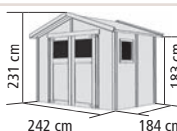

DAHME 2

Umbauter Raum ca. 4,8 m³

naturbelassen	42560	499,99
FUßBODEN (optional)	42566	89,99

DAHME 3

Umbauter Raum ca. 5,9 m³

naturbelassen	42562	529,99
FUßBODEN (optional)	42568	99,99

DALIN 1

Umbauter Raum ca. 8,1 m³