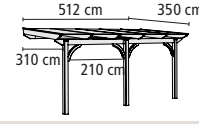

► **MODELL 3 GRÖßE B**

Höhe vorn 230 / hinten 261 cm