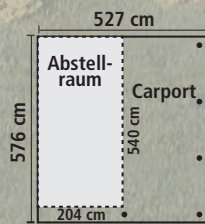

▶ ABSTELLRAUM 3

▶ **DOPPELCARPORT ECO 2 IM SET MIT MITTLEREM ABSTELLRAUM 2, KDI,**
mit Zubehör (gegen Aufpreis): 12 H-Pfostenanker