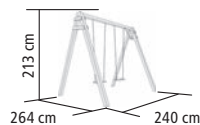

▶ DOPPELSCHAUKEL FELIX

naturbelassen	89379	149,99