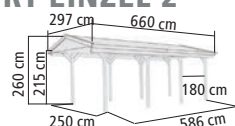

▶ SATTELDACHCARPORT EINZEL 2

KDI	61982	1.229,99
H-PFOSTENANKER (optional)	40988	37,99