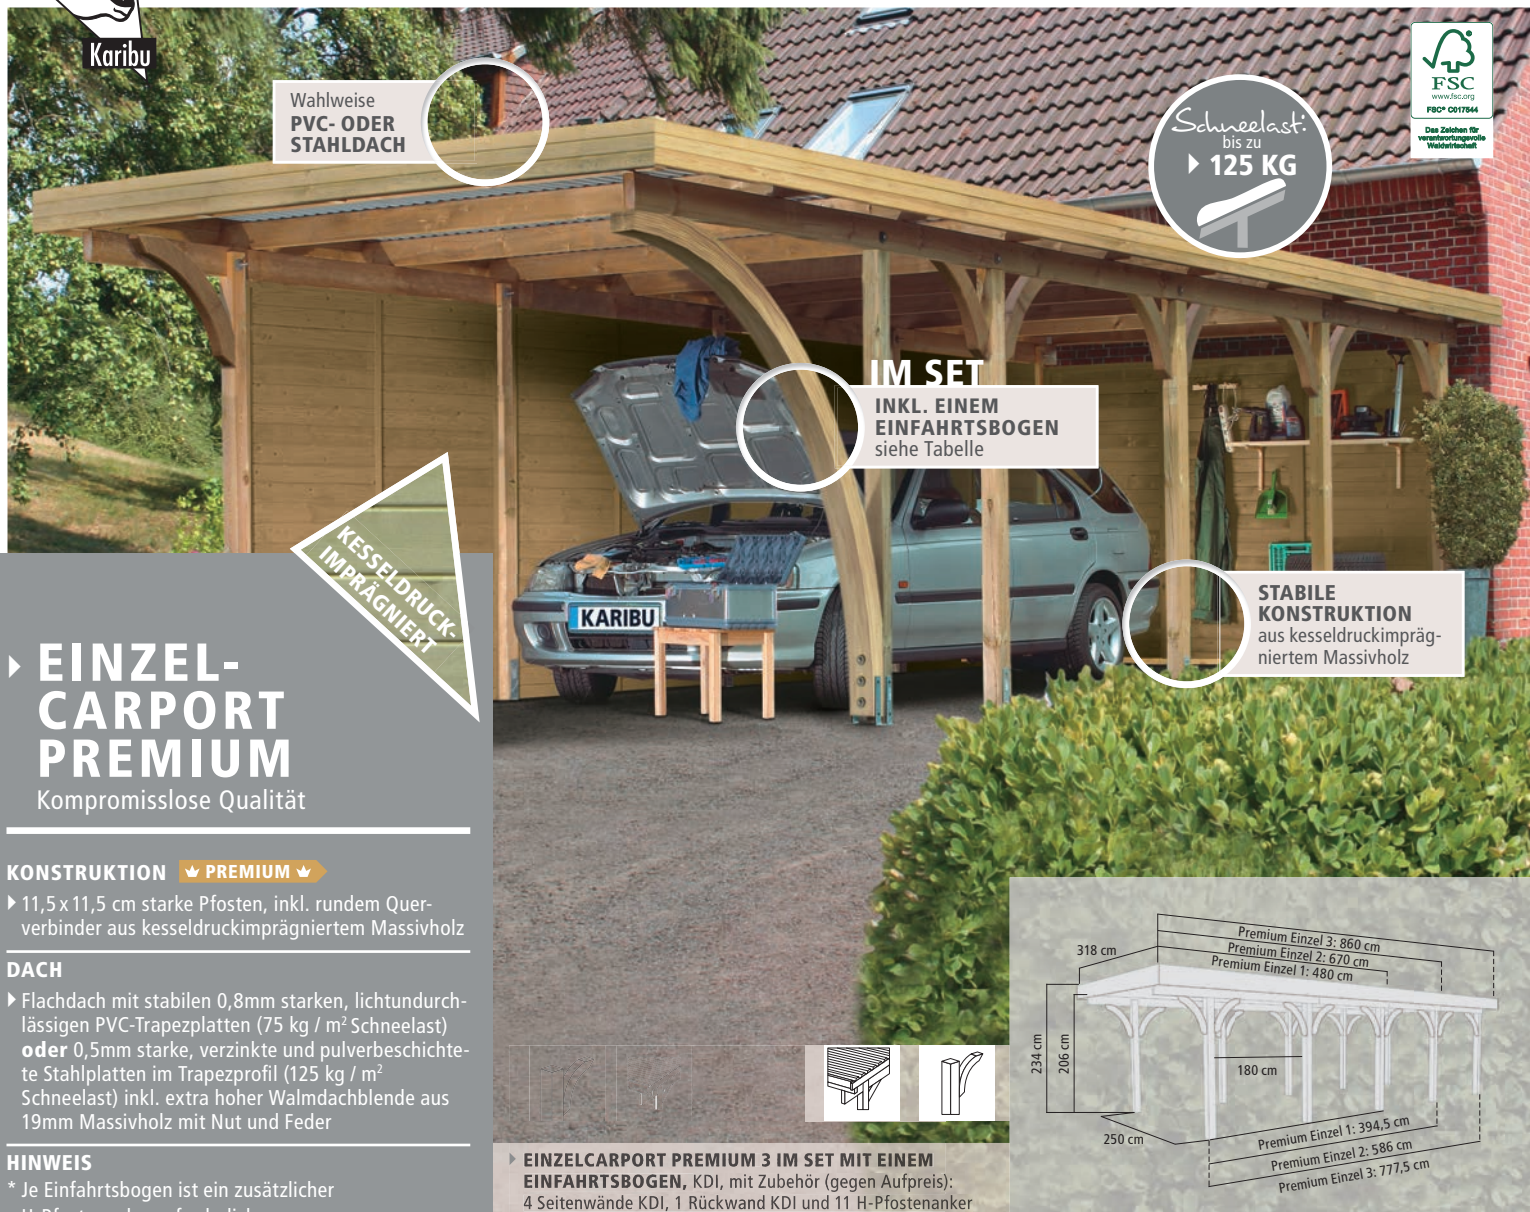

CARPORTS & GARAGEN

11,5 x 11,5 cm PFOSTEN / PREMIUM-SERIE

▶ EINZEL-CARPORT PREMIUM

Kompromisslose Qualität

KONSTRUKTION **PREMIUM**

▶ 11,5x11,5 cm starke Pfosten, inkl. rundem Querverbinder aus kesseldruckimprägniertem Massivholz