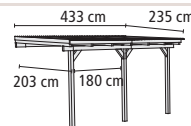

► MODELL 1 GRÖßE A

Höhe vorne 226 / hinten 239 cm

Farbe / Ausführung	Art-Nr.	Preis in €
KDI	64620	259,99
FRONTELEMENT (optional)	30112	99,99

► MODELL 1 GRÖßE B

Höhe vorne 226 / hinten 239 cm

Farbe / Ausführung	Art-Nr.	Preis in €
KDI	64648	479,99
FRONTELEMENT (optional)	30112	99,99