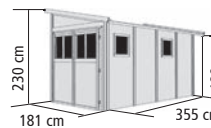

WANDLITZ 4

Umbauer Raum ca. 11,6 m³

naturbelassen	55257	1.229,99
terragrau	73074	1.429,99
Fußboden (optional)	55260	199,99