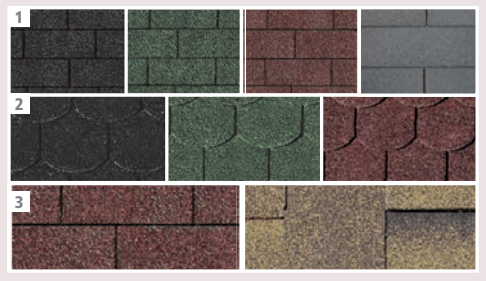

DACHSCHINDELN (1 Paket = 3 m², bei asymmetrischen Dachschindeln = 4 m²)

1 RECHTECK, schwarz	RECHTECK, schwarz	55198	39,99 €
	RECHTECK, dunkelgrün	64215	
	RECHTECK, dunkelrot	64217	
	RECHTECK, schiefergrau	8356	
2 BIBERSCHWANZ, schwarz	BIBERSCHWANZ, schwarz	55200	44,99 €
	BIBERSCHWANZ, dunkelgrün	64219	
	BIBERSCHWANZ, dunkelrot	64221	
3 ASYMMETRISCH, rot-gefl.	ASYMMETRISCH, rot-gefl.	62088	44,99 €
	ASYMMETRISCH, Zedernholz	62090	