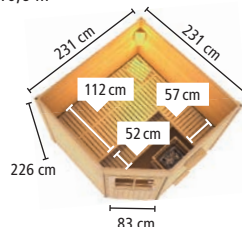

▶ **PEKKA**, naturbelassen, mit Zubehör (gegen Aufpreis): selbstklebende Dachfolie, Kopfstütze Classic und Saunaleuchte Premium

▶ PEKKA

Umbauter Raum ca. 7,5 m³

▶ MIKKA

Umbauter Raum ca. 8,9 m³

▶ HEIKKI

Umbauter Raum ca. 10,6 m³