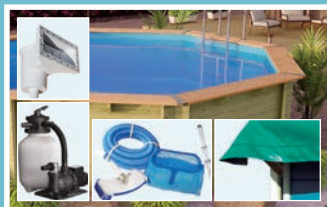

PREMIUM MODELL 1 A, KDI	92113	2.899,99 €
PREMIUM MODELL 2 A, KDI	92115	3.499,99 €

SPARSET SUPERIOR

VARIANTE A POOLGRUNDKÖRPER

inkl. Vlies, Folie, Premium-Deck und Edelstahlleiter

- Inkl. SANDFILTERANLAGE
- Inkl. SKIMMERPAKET
- Inkl. WINTERABDECKPLANE passend zum Pool
- Inkl. POOL-SAUGROBTER