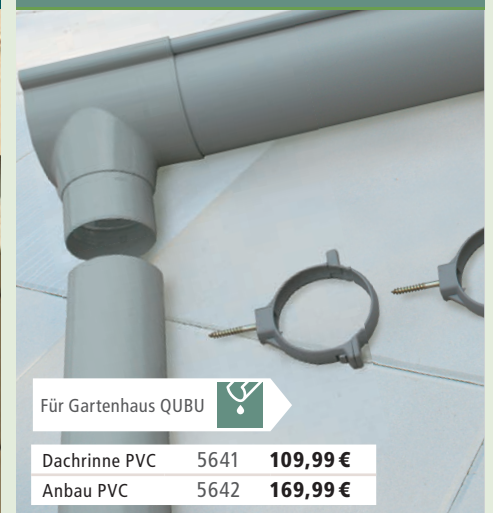

► PVC DACHRINNE QUBU (grau)

Für Gartenhaus QUBU

Dachrinne PVC	5641	109,99 €
Anbau PVC	5642	169,99 €