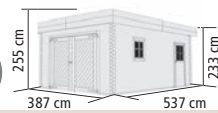

▶ 28mm BLOCKBOHLENGARAGE MIT FLACHDACH

Umbauter Raum ca. 46,5 m³

Farbe / Ausführung	Art-Nr.	Preis in €
naturbelassen	9140	3.199,99
DREH-KIPP-FENSTER (optional)	32414	99,99