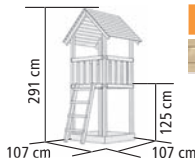

▶ SPIELTURM LOTTI

Farbe	Art.-Nr.	Preis in €
naturbelassen	82687	269,99