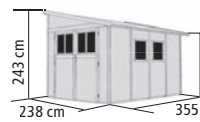

BOMLITZ 4

Umbauer Raum ca. 17,9 m³

naturbelassen	68863	1.329,99
terragrau <i>Neu!</i>	8887	1.629,99
Fußboden (optional)	68842	259,99

Weiteres Zubehör finden Sie ab Seite 80.