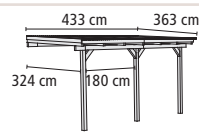

▶ **MODELL 3
GRÖßE A**

Höhe vorne 226 / hinten 245 cm

KDI	64628	379,99
FRONTELEMENT (optional)	30112	99,99

▶ **MODELL 3
GRÖßE B**

Höhe vorne 226 / hinten 245 cm

KDI	64652	679,99
FRONTELEMENT (optional)	30112	99,99