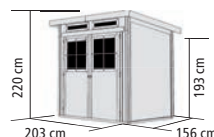

GLÜCKSBURG 2

Umbauter Raum
ca. 6,1 m³

GLÜCKSBURG 3

Umbauter Raum
ca. 8,8 m³