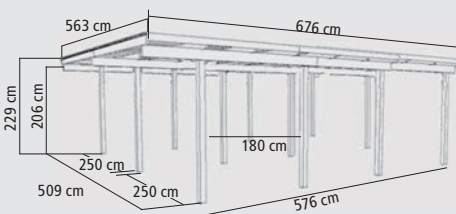

▶ **CARPORT MIT INTEG. ABSTELLRAUM**