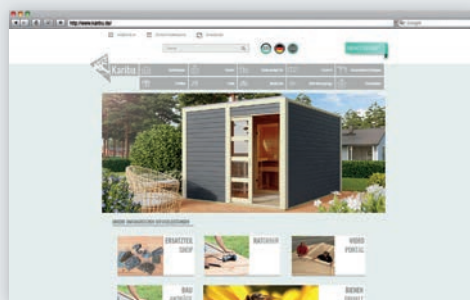

KARIBU-HOMEPAGE

Auf unserer Internetseite **www.karibu.de** finden Sie immer unser aktuelles Sortiment mit dem Sie Ihren Traumgarten ausstatten können. Schauen Sie doch mal vorbei!

KG_20_9574_FH/BM_Deu

www.KARIBU.de

KARIBU im Internet
- einfach scannen!