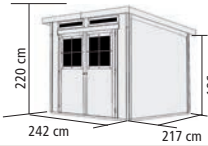

UNSER TIPP

SELBSTKLEBENDE DACHFOLIE s. Zubehör, Seite 82

INKL. FESTSTEHENDEM OBERLICHT aus bruch-sicherem Kunstglas

KARIBU-FARBSYSTEM terragrau

SYSTEMHÄUSER 19mm / ECO

GLÜCKSBURG 3, IM SET MIT ANBAUDACH terragrau, mit Zubehör (gegen Aufpreis): selbstklebende Dachfolie und Fußboden

GLÜCKSBURG 4

Umbauter Raum ca. 10,1 m³

Farbe	Art.-Nr.	Preis in €
naturbelassen	57743	849,99
SET inkl. ANBAUDACH 1,90 m	83232	1.079,99
terragrau	68216	1.079,99
SET inkl. ANBAUDACH 1,90 m	83233	1.349,99
seidengrau	88792	1.079,99
SET inkl. ANBAUDACH 1,90 m	89391	1.349,99
FUßBODEN (optional)	54195	169,99

HOLZDACHRINNEN-SET KDI

Für Flachdachhäuser

Set 1 (3 m) Grundpaket	5637	94,99 €
Set 2 (5 m) mit Verlängerung	5638	134,99 €
Set 3 (7 m) mit Verlängerung	5639	179,99 €
Set 4 (9 m) mit Verlängerung	5640	219,99 €

SELBSTKLEBENDE DACHFOLIE (Rolle 5 m²)

- FLEXIBLES MATERIAL
- WASSERABWEISENDER HOLZSCHUTZ
- EINFACH ZU FIXIEREN

dunkelgrau	68589	79,99 €

Mehr Infos s. Seite 82

Abbildung kann vom Original abweichen. Preise sind Abholpreise. Alle Maße sind von Außenkante zu Außenkante gemessen. Da Holz ein Naturprodukt ist, sind Abweichungen im cm-Bereich möglich.