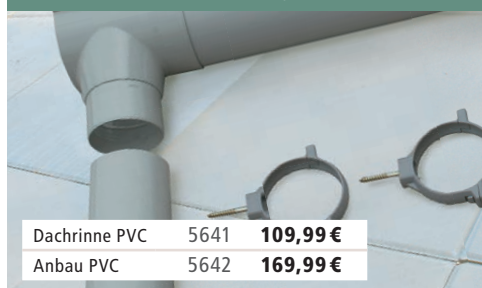

► PVC DACHRINNE QUBU (grau)

Dachrinne PVC	5641	109,99 €
Anbau PVC	5642	169,99 €

► SELBSTKLEBENDE DACHFOLIE (Rolle 5 m²)

Achten Sie auf das Bedarfssymbol.

FLEXIBLES MATERIAL

WASSERABWEISENDER HOLZSCHUTZ

EINFACH ZU FIXIEREN

dunkelgrau 68589 **79,99 €**

Mehr Infos
s. Seite 82