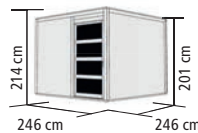

► QUBIC 1

Umbauter Raum ca. 12,0 m³

Farbe	Art.-Nr.	Preis in €
naturbelassen	79845	999,99
SET inkl. ANBAUDACH 2,40 m	79847	1.299,99
SET inkl. ANBAUDACH 2,40 m + RÜCKWAND Neu!	8882	1.549,99
terragrau	79846	1.249,99
SET inkl. ANBAUDACH 2,40 m	79848	1.599,99
seidengrau	88794	1.249,99
SET inkl. ANBAUDACH 2,40 m	88796	1.599,99
FUßBODEN (optional)	76624	179,99