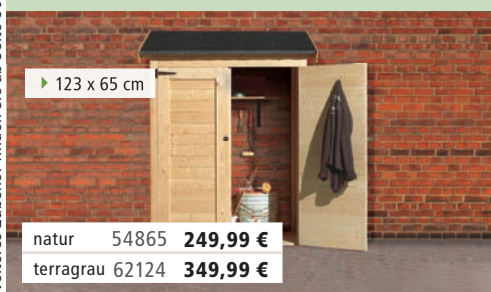

► ANBAUSCHRANK ECO 1,5 ohne Boden

► 123 x 65 cm

natur 54865 **249,99 €**
terragrau 62124 **349,99 €**

► **HARBURG 4**, seidengrau, inkl. Tür CLASSIC, mit Zubehör (gegen Aufpreis):
Dachschindeln und Fußboden

► HARBURG 1

Umbauter Raum ca. 4,5 m³

Tür	Farbe	Art.-Nr.	Preis in €
	naturbelassen	68170	529,99
	terragrau	68169	679,99
	seidengrau	88774	679,99
	Fußboden (optional)	45564	99,99

► HARBURG 2

Umbauter Raum ca. 6,3 m³

	naturbelassen	68176	679,99
	terragrau	68178	879,99
	seidengrau	88776	879,99
	naturbelassen	83214	679,99
	terragrau	83216	879,99
	seidengrau	88977	879,99
	Fußboden (optional)	68225	114,99

► HARBURG 3

Umbauter Raum ca. 9,3 m³

	naturbelassen	57730	779,99
	terragrau	78659	979,99
	seidengrau	88778	979,99
	naturbelassen	83217	779,99
	terragrau	83219	979,99
	seidengrau	88783	979,99
	Fußboden (optional)	54193	149,99

► HARBURG 4

Umbauter Raum ca. 10,7 m³

	naturbelassen	57738	849,99
	terragrau	73098	1.049,99
	seidengrau	88780	1.049,99
	naturbelassen	83220	849,99
	terragrau	83221	1.049,99
	seidengrau	88786	1.049,99
	Fußboden (optional)	54195	169,99

Weiteres Zubehör finden Sie ab Seite 80.