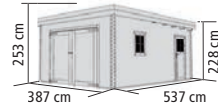

naturbelassen	68284	3.549,99
DREH-KIPP-FENSTER (optional)	83535	119,99

▶ SELBSTKLEBENDE DACHFOLIE (Rolle 5 m²)

FLEXIBLES MATERIAL

WASSERABWEISENDER HOLZSCHUTZ

EINFACH ZU FIXIEREN

dunkelgrau 68589 **79,99 €**

TIPP FÜR FLACHDACH-HÄUSER

Achten Sie auf das Bedarfssymbol.

Mehr Infos s. Seite 82