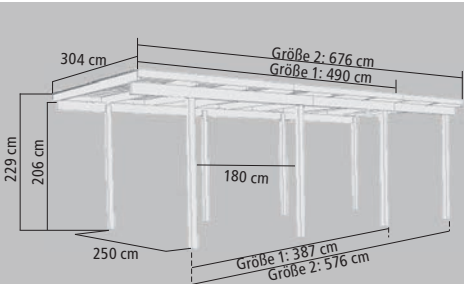

▶ BESCHLAGBEUTEL ECO 1/2

ECO 1 EINZEL	62047	49,99 €
ECO 2 EINZEL	62049	79,99 €

▶ H-PFOSTENANKER (9 x 9 cm, Länge: 60 cm)

Keine Schrauben enthalten

Stück	40207	22,99 €
-------	-------	----------------

Abbildung kann vom Original abweichen. Preise sind Abholpreise. Alle Maße sind von Außenkante zu Außenkante gemessen. Da Holz ein Naturprodukt ist, sind Abweichungen im cm-Bereich möglich.