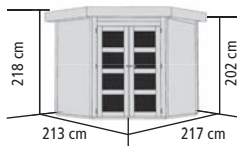

► GOLDENDORF 3

Umbauter Raum ca. 8,1 m³