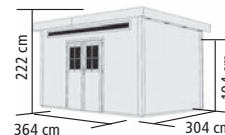

► KERPEN 6

Umbauter Raum ca. 22,9 m³

naturbelassen	89400	1.749,99
SET inkl. ANBAUDACH 3,20 m	9383	2.199,99
FUßBODEN (optional)	47900	294,99

SELBSTKLEBENDE DACHFOLIE (Rolle 5 m²)

FLEXIBLES MATERIAL

WASSERABWEISENDER HOLZSCHUTZ

EINFACH ZU FIXIEREN

Achten Sie auf das Bedarfssymbol.

dunkelgrau 68589 79,99 €

Mehr Infos s. Seite 82

Weiteres Zubehör finden Sie ab Seite 80.