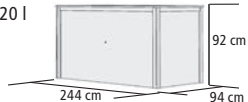

▶ 28 MM HOCHBEET 2

Fassungsvermögen: 1520 l