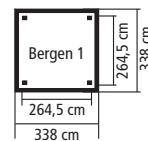

▶ BERGEN 1

Umbauter Raum ca. 17,20 m³