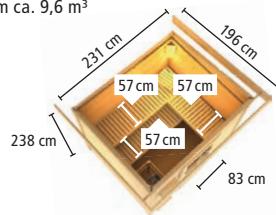

UNSER TIPP

SELBSTKLEBENDE DACHFOLIE
s. Zubehör, Seite 82

WÄHLEN SIE IHRE WUNSCHTÜR
mehr Infos auf Seite 121

Moderne Optik durch **CHROMELINE-ECKVERBINDUNG**

Das komplette Farbangebot finden Sie auf:
www.KARIBU-FARBESHOP.de

AUSSENSAUNEN

NATURBELASSEN

► **KROGE**, naturbelassen, mit Zubehör (gegen Aufpreis): selbstklebende Dachfolie, ergonomische Rückenlehne und Saunaleuchte Premium

► NORGE / KROGE

Pultdachhaus in einer Farbe

KONSTRUKTION

► 38mm Massivholz aus nordischer Fichte im einfachen Steck-Schraubsystem in Doppelnut- und Feder-Ausführung. Inkl. Steuergerät-Schutzkasten (nur bei den Häusern ohne Vorraum).

DACH

► Pultdach aus Massivholz, innen: vormontierte Elemente mit 42mm Mineralwolldämmung, 12,5mm Verkleidung aus Spezial Softline Fichte Profilholz

TÜREN

► Gedämmte Einflügeltür (Durchgangsmaß B 78 x H 175 cm) mit Isolierglas und einem Zylinderschloss inkl. 3 Schlüsseln

FUßBODEN

► Massivholzboden mit Nut und Feder, Unterkonstruktion aus kesseldruckimprägnierten Bodenbalken

HINWEIS

Keine Dachschildeln möglich! Bei Häusern ohne Vorraum erfolgt die Lieferung inkl. einem Sicherheitshammer, um im Notfall die Scheibe von innen einschlagen zu können.

► NORGE

Umbauter Raum ca. 9,6 m³

Tür	Farbe / Ausführung	Art.-Nr.	Preis in €
	ohne Ofen	86200	2.549,99
	9 kW Ofen integr. Strg.	86202	2.799,99
	9 kW Ofen ext. Strg.	86203	2.949,99
	9 kW Bio-Kombiofen	86204	3.229,99
	ohne Ofen	86205	2.549,99
	9 kW Ofen integr. Strg.	86207	2.799,99
	9 kW Ofen ext. Strg.	86208	2.949,99
	9 kW Bio-Kombiofen	86209	3.229,99
	ohne Ofen	86210	2.649,99
	9 kW Ofen integr. Strg.	86211	2.899,99
	9 kW Ofen ext. Strg.	86212	3.049,99
	9 kW Bio-Kombiofen	86213	3.329,99
	ohne Ofen	86214	2.649,99
	9 kW Ofen integr. Strg.	86215	2.899,99
	9 kW Ofen ext. Strg.	86216	3.049,99
	9 kW Bio-Kombiofen	86217	3.329,99