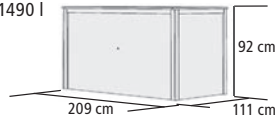

HOCHBEET / 28mm STECK- UND SCHRAUBSYSTEM

Wandinnenseiten / Dach / Schnittkanten / Fußboden der farbigen Häuser sind unbehandelt. Mehr auf S. 5.

**ANGENEHME
ARBEITSHÖHE**

**KARIBU-
FARBSYSTEM**
in zwei verschie-
denen Farben erhältlich

▶ 28mm HOCHBEET ▶ HOCHBEET DOUGLASIE

KONSTRUKTION

- 28mm HOCHBEET: Steck-/ Schraubsystem, 28mm Wandstärke, inkl. Gewindestange
- HOCHBEET DOUGLASIE: Steck-/ Schraubsystem 20mm Wandstärke, mit Alu-Eckleisten

HINWEIS: Alle Hochbeete mit integrierter feuchtigkeitshemmender Kunststoff-Folie.

▶ 28mm HOCHBEET 1, terragrau

▶ 28 MM HOCHBEET 1

Fassungsvermögen: 1490 l

▶ 28 MM HOCHBEET 2

Fassungsvermögen: 1520 l

▶ HOCHBEET 1

Fassungsvermögen: 690 l

▶ HOCHBEET 2

Fassungsvermögen: 1285 l

Farbe	Art-Nr.	Preis in €
naturbelassen	83326	289,99
terragrau	83327	349,99
naturbelassen	91549	299,99
terragrau	91550	379,99
douglasie	83324	199,99
douglasie	83325	249,99