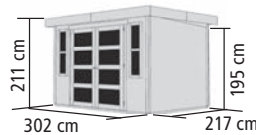

MÜHLENDORF 4

Umbauter Raum ca. 12,8 m³

Farbe	Art.-Nr.	Preis in €
naturbelassen	61869	1.099,99
SET inkl. ANBAUDACH 2,40 m	78266	1.299,99
SET inkl. ANBAUDACH 2,40 m + RÜCKWAND <i>New!</i>	8878	1.429,99
SET inkl. ANBAUDACH 2,40 m + SEITEN- und RÜCKWAND	78268	1.529,99
SET inkl. ANBAUDACH 2,80 m	78270	1.349,99
SET inkl. ANBAUDACH 2,80 m + RÜCKWAND <i>New!</i>	8880	1.499,99
SET inkl. ANBAUDACH 2,80 m + SEITEN- und RÜCKWAND	78272	1.599,99
terragrau	61871	1.349,99
SET inkl. ANBAUDACH 2,40 m	78267	1.599,99
SET inkl. ANBAUDACH 2,40 m + RÜCKWAND <i>New!</i>	8879	1.779,99
SET inkl. ANBAUDACH 2,40 m + SEITEN- und RÜCKWAND	78269	1.909,99
SET inkl. ANBAUDACH 2,80 m	78271	1.649,99
SET inkl. ANBAUDACH 2,80 m + RÜCKWAND <i>New!</i>	8881	1.819,99
SET inkl. ANBAUDACH 2,80 m + SEITEN- und RÜCKWAND	78273	1.949,99
FÜßBODEN (optional)	57818	169,99

WÄHLEN SIE JETZT EIN PASSENDES SET:

Ergänzen Sie Ihr Gartenhaus
MÜHLENDORF mit einem Anbaudach
und einer Seiten- und / oder
Rückwand. Sie haben die Wahl!