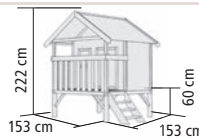

▶ **SPIELHAUS MINI**

naturbelassen	82703	399,99

MIT 60 cm STELZEN