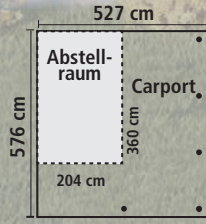

▶ ABSTELLRAUM 2