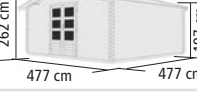

naturbelassen	8925	2.799,99
FUßBODEN (optional)	9139	549,99

Weiteres Zubehör finden Sie ab Seite 80.