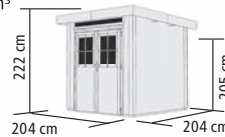

▶ KERPEN 1

Umbauter Raum ca. 8,0 m³