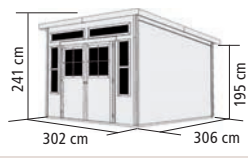

► TINKENAU 8

Umbauter Raum ca. 19,2 m³

naturbelassen	68593	1.149,99
terragrau	68594	1.399,99
FUßBODEN (optional)	57820	199,99

► GRAUBURG 6

Umbauter Raum ca. 13,8 m³