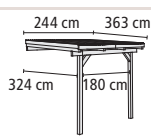

KDI	64628	379,99
FRONTELEMENT (optional)	30112	99,99