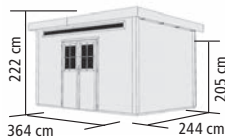

► KERPEN 5

Umbauter Raum ca. 19,1 m³

Farbe	Art.-Nr.	Preis in €
naturbelassen	88537	1.649,99
SET inkl. ANBAUDACH 2,60 m + RÜCKWAND	89401	2.049,99
SET inkl. ANBAUDACH 2,60 m + SEITEN- und RÜCKWAND	9200	2.249,99
SET inkl. ANBAUDACH 2,60 m + SEITEN- und RÜCKWAND	89402	2.449,99
SET inkl. ANBAUDACH 3,20 m	89403	2.049,99
SET inkl. ANBAUDACH 3,20 m + RÜCKWAND	8915	2.299,99
SET inkl. ANBAUDACH 3,20 m + SEITEN- und RÜCKWAND	89404	2.499,99
terragrau	89399	1.999,99
SET inkl. ANBAUDACH 2,60 m	91228	2.449,99
SET inkl. ANBAUDACH 2,60 m + RÜCKWAND	9201	2.699,99
SET inkl. ANBAUDACH 2,60 m + SEITEN- und RÜCKWAND	9202	2.949,99
SET inkl. ANBAUDACH 3,20 m	8914	2.449,99
SET inkl. ANBAUDACH 3,20 m + RÜCKWAND	8916	2.749,99
SET inkl. ANBAUDACH 3,20 m + SEITEN- und RÜCKWAND	8917	3.049,99
FUßBODEN (optional)	88594	259,99