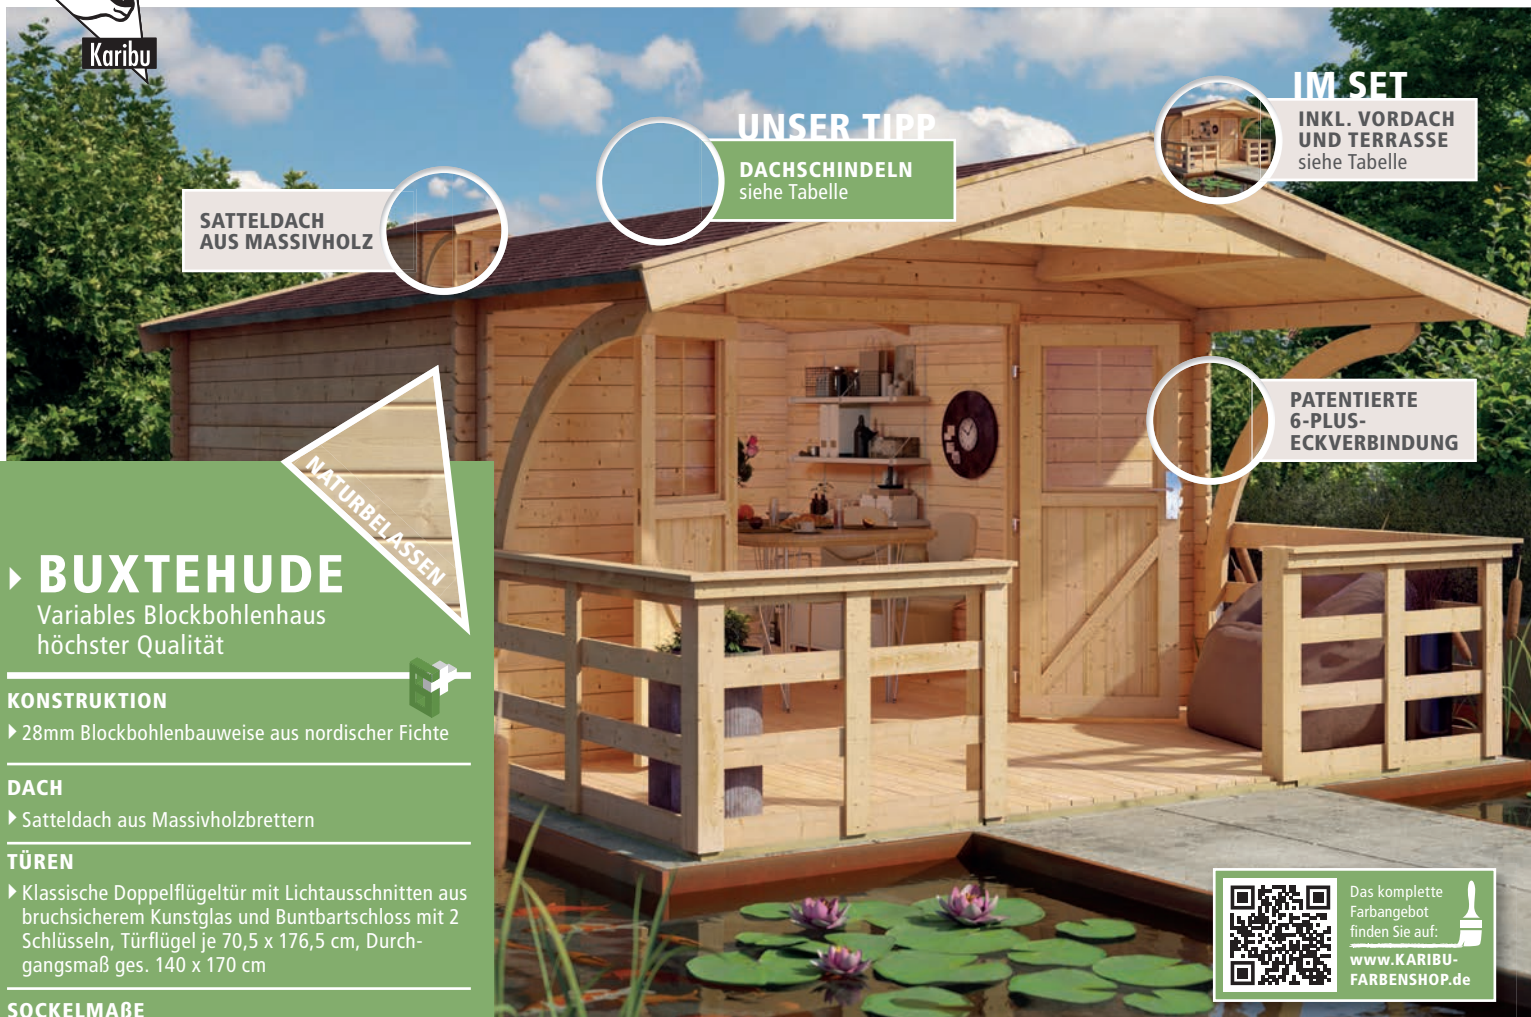

GARTENHÄUSER / BLOCKBOHLENHÄUSER 28mm 6-PLUS-ECKVERBINDUNG

Karibu

SATTELDACH
AUS MASSIVHOLZ

UNSER TIPP

DACHSCHINDELN
siehe Tabelle

IM SET

INKL. VORDACH
UND TERRASSE
siehe Tabelle

PATENTIERTE
6-PLUS-
ECKVERBINDUNG

NATURBELASSEN

BUXTEHUDE

Variables Blockbohlenhaus
höchster Qualität

KONSTRUKTION

▶ 28mm Blockbohlenbauweise aus nordischer Fichte

DACH

▶ Satteldach aus Massivholzbrettern

TÜREN

▶ Klassische Doppelflügeltür mit Lichtausschnitten aus bruchsicherem Kunstglas und Buntbartschloss mit 2 Schlüsseln, Türflügel je 70,5 x 176,5 cm, Durchgangsmaß ges. 140 x 170 cm

SOCKELMAß

- BUXTEHUDE 3: 310 x 236 cm
- BUXTEHUDE 4: 310 x 310 cm
- BUXTEHUDE 5: 370 x 280 cm
- BUXTEHUDE 6: 370 x 370 cm
- BUXTEHUDE 8: 460 x 370 cm
- BUXTEHUDE 9: 460 x 460 cm

HINWEIS

- Vordach: 180 cm Tiefe, zusätzlicher Schindelbedarf: 3 Pakete
- Endkundenanlieferung: Buxtehode zzgl. 149 €, mit Vordach und/oder Terrasse 159 €

FÜR WEITEREN ZUBEHÖRBEDARF
ZU DEN ANBAUDACHOPTIIONEN
QR-CODE SCANNEN!

DACHSCHINDELN (1 Paket = 3 m², bei asymmetrischen Dachschindeln = 4 m²)

1	RECHTECK, schwarz	55198	39,99 €
	RECHTECK, dunkelgrün	64215	
	RECHTECK, dunkelrot	64217	
	RECHTECK, schiefergrau	8356	
2	BIBERSCHWANZ, schwarz	55200	44,99 €
	BIBERSCHWANZ, dunkelgrün	64219	
	BIBERSCHWANZ, dunkelrot	64221	
3	ASYMMETRISCH, rot-gef.	62088	44,99 €
	ASYMMETRISCH, Zedernholz	62090