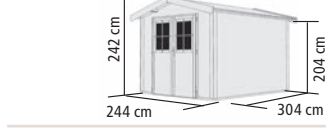

ESPELO 7

Umbauer Raum ca. 19,4 m³