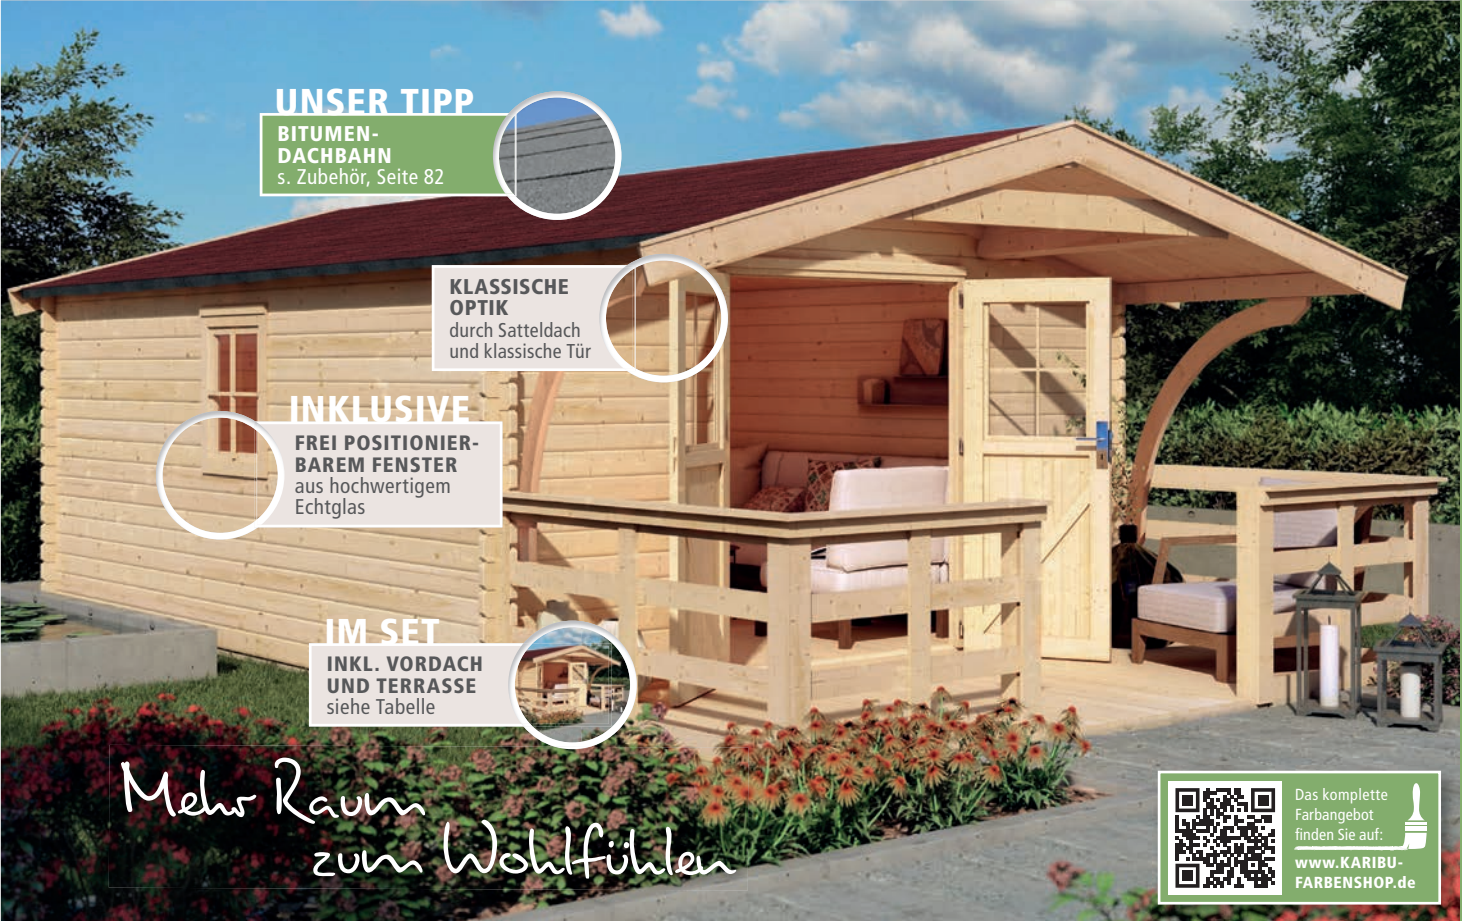

UNSER TIPP

BITUMEN-DACHBAHN
s. Zubehör, Seite 82

KLASSISCHE OPTIK
durch Satteldach und klassische Tür

INKLUSIVE

FREI POSITIONIERBAREM FENSTER
aus hochwertigem Echtglas

IM SET

INKL. VORDACH UND TERRASSE
siehe Tabelle