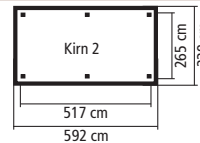

► PAVILLONCARPORT KIRN 2

Umbauter Raum ca. 33,0 m³