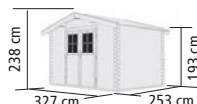

▶ BUXTEHUDE 6 IM SET MIT VORDACH UND TERRASSE, naturbelassen, mit Zubehör (gegen Aufpreis): Dachschindeln und Fußboden

Das komplette
Farbangebot
finden Sie auf:
www.KARIBU-FARBESHOP.de

▶ BUXTEHUDE 3

Umbauter Raum ca. 15,6 m³