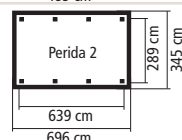

▶ PERIDA 2

Umbauter Raum ca. 46,9 m³