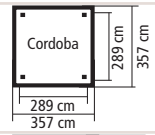

▶ CORDOBA

Umbauter Raum ca. 20,5 m³