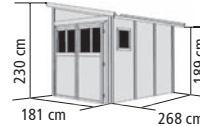

WANDLITZ 3

Umbauer Raum ca. 8,7 m³

naturbelassen	55256	1.029,99
terragrau	73073	1.229,99
Fußboden (optional)	55211	179,99