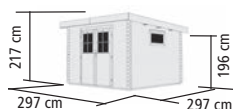

▶ TORGAU 3

Umbauter Raum ca. 15,9 m³

Neu!

Farbe	Art-Nr.	Preis in €
naturbelassen	9116	1.799,99
SET mit ANBAUDACH 2,30 m	9117	2.199,99
SET mit ANBAUDACH 2,30 m + RÜCKWAND	9118	2.379,99
SET mit ANBAUDACH 2,30 m + SEITEN- und RÜCKWAND	9119	2.679,99
SET mit ANBAUDACH 3,30 m	9120	2.299,99
SET mit ANBAUDACH 3,30 m + RÜCKWAND	9121	2.499,99
SET mit ANBAUDACH 3,30 m + SEITEN- und RÜCKWAND	9122	2.799,99
SET mit ANBAUDACH 4,40 m	9123	2.499,99
SET mit ANBAUDACH 4,40 m + RÜCKWAND	9124	2.699,99
SET mit ANBAUDACH 4,40 m + SEITEN- und RÜCKWAND	9125	2.999,99
FUBBODEN (optional)	51115	199,99

WÄHLEN SIE JETZT EIN PASSENDES SET:

Ergänzen Sie Ihr Gartenhaus TORGAU mit einem Anbaudach und einer Seiten- und / oder Rückwand. Sie haben die Wahl!