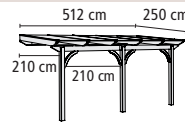

▶ MODELL 1 GRÖßE B

Höhe vorn 230 / hinten 252 cm