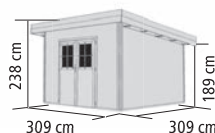

▶ MOOSBURG 3

Umbauer Raum ca. 19,2 m³

Farbe / Ausführung	Art.-Nr.	Preis in €
naturbelassen	83395	2.099,99
SET inkl. 2,30 m ANBAUDACH	91413	2.599,99
terragrau	88556	2.549,99
SET inkl. 2,30 m ANBAUDACH	91414	2.999,99
FÜßBODEN (optional)	41957	264,99

naturbelassen	83397	2.199,99
SET inkl. 3,30 m ANBAUDACH	83399	2.999,99
SET inkl. 3,30 m ANBAUDACH und RÜCKWAND	8918	3.199,99
SET inkl. 3,30 m ANBAUDACH + SEITEN- und RÜCKWAND	83401	3.399,99
terragrau	88555	2.649,99
SET inkl. 3,30 m ANBAUDACH	88557	3.499,99
SET inkl. 3,30 m ANBAUDACH und RÜCKWAND	8919	3.779,99
SET inkl. 3,30 m ANBAUDACH + SEITEN- und RÜCKWAND	88558	4.179,99
FÜßBODEN (optional)	41957	264,99