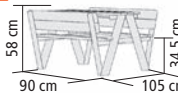

► **KINDERSITZGRUPPE EMIL 3**

naturbelassen	8188	69,99

NEU

► **KINDERSITZGRUPPE EMIL**

KONSTRUKTION

► aus nordischer Fichte, naturbelassen

SITZFLÄCHE

- EMIL 1: 49,5 x 19,5 cm
- EMIL 2: 90 x 19,5 cm
- EMIL 3: 90 x 19,5 cm