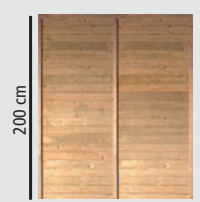

▶ SEITENWAND 19mm Softline-Profil

Einzel-/ Doppelcarport
B x H: 180 x 200 cm

Stück 40094 **119,99 €**

Abbildung kann vom Original abweichen. Preise sind Abholpreise. Alle Maße sind von Außenkante zu Außenkante gemessen. Da Holz ein Naturprodukt ist, sind Abweichungen im cm-Bereich möglich.