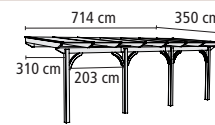

► **MODELL 3 GRÖßE C**

Höhe vorn 230 / hinten 261 cm

Farbe / Ausführung	Art-Nr.	Preis in €
Kopfbänder gerade	64666	2.359,99
Kopfbänder rund	64676	2.469,99
FRONTELEMENT (optional)	45387	189,99
Kopfbänder gerade	64668	1.299,99
Kopfbänder rund	64678	1.399,99
FRONTELEMENT (optional)	45387	189,99
Kopfbänder gerade	64669	2.039,99
Kopfbänder rund	64679	2.199,99
FRONTELEMENT (optional)	45387	189,99
Kopfbänder gerade	64670	2.779,99
Kopfbänder rund	64680	2.999,99
FRONTELEMENT (optional)	45387	189,99