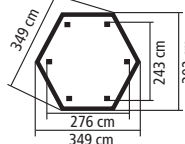

▶ MADRID

Umbauer Raum ca. 12,6 m³

KDI	28242	499,99
SET inkl. BRÜSTUNG und FUßBODEN	61916	799,99
SET inkl. DACHSCHINDELN RECHTECK, schwarz	68812	649,99

DACHSCHINDELN (1 Paket = 3 m², bei asymmetrischen Dachschindeln = 4 m²)

1 RECHTECK, schwarz	55198	39,99 €
RECHTECK, dunkelgrün	64215	
RECHTECK, dunkelrot	64217	
RECHTECK, schiefergrau	8356	
2 BIBERSCHWANZ, schwarz	55200	44,99 €
BIBERSCHWANZ, dunkelgrün	64219	
BIBERSCHWANZ, dunkelrot	64221	
3 ASYMMETRISCH, rot-gefl.	62088	44,99 €
ASYMMETRISCH, Zedernholz	62090