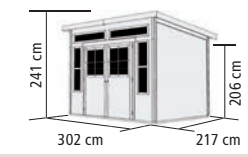

► TINKENAU 6

Umbauter Raum ca. 13,9 m³

Farbe	Art.-Nr.	Preis in €
naturbelassen	68590	999,99
terragrau	68592	1.249,99
FUßBODEN (optional)	57818	169,99