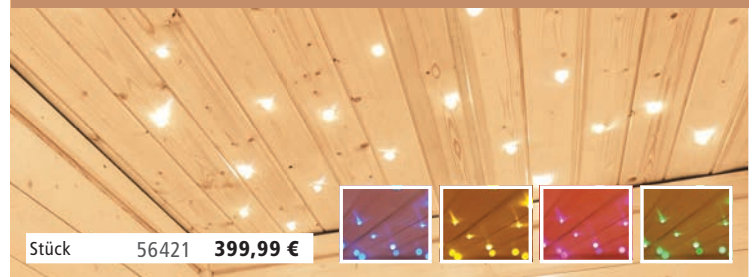

► STERNENHIMMEL

Stück 56421 **399,99 €**

► 9 kW SAUNAOFEN

inkl. integrierter Steuerung

- Außenmantel aus Edelstahl
- Feueraluminierter Innenmantel gegen Knackgeräusche
- Rückwand und Elektroanschlusskasten aus feueraluminiertem Stahl
- Inkl. integr. Steuerung
- Inkl. 18 kg Diabassteine
- Maße (B x H x T): 41 x 50 x 37 cm

Stück 66600 **279,99 €**

► 9 kW SAUNAOFEN

inkl. externem Steuergerät EASY

- 9 kW Saunaofen als Set mit passendem, externen Steuergerät EASY und 18 kg Diabassteinen