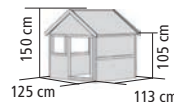

▶ MATSCHKÜCHE SANDY

1x

Farbe	Art-Nr.	Preis in €
naturbelassen	89382	119,99

▶ KINDERHAUS JIM

1x

naturbelassen	82678	199,99
---------------	-------	--------

▶ KINDERRANCH BILLY

1x