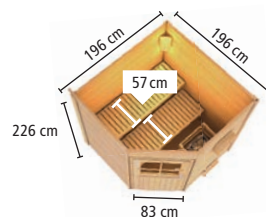

▶ **PEKKA**, naturbelassen, mit Zubehör (gegen Aufpreis): selbstklebende Dachfolie, Kopfstütze Classic und Saunaleuchte Premium

▶ PEKKA

Umbauter Raum ca. 7,5 m³

▶ MIKKA

Umbauter Raum ca. 8,9 m³

▶ HEIKKI

Umbauter Raum ca. 10,6 m³