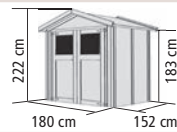

DAHME 2

Umbauter Raum ca. 4,8 m³

naturbelassen	42560	499,99
FUßBODEN (optional)	42566	89,99