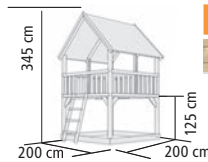

▶ LUIS SPIELTURM

Farbe	Art.-Nr.	Preis in €
naturbelassen	82695	549,99

Wähle die Farbe deiner Rutsche: