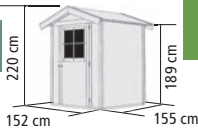

► HARBURG 1

Umbauter Raum ca. 4,5 m³

Tür	Farbe	Art.-Nr.	Preis in €
	naturbelassen	68170	529,99
	terragrau	68169	679,99
	seidengrau	88774	679,99
	Fußboden (optional)	45564	99,99

► HARBURG 2

Umbauter Raum ca. 6,3 m³