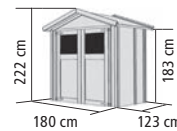

Farbe	Art-Nr.	Preis in €
naturbelassen	42558	449,99
FUßBODEN (optional)	42564	79,99