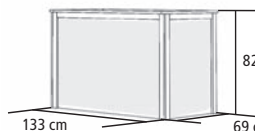

HOCHBEET / 19mm

IM SET
INCL. FRÜHBEET-AUFSATZ
siehe Tabelle

KARIBU-FARBSYSTEM
in drei verschiedenen
Farben erhältlich

- 19mm HOCHBEET
- HOCHBEET AUF STELZEN

KONSTRUKTION

- HOCHBEET: Steck-/ Schraubsystem, 19mm Wandstärke
- HOCHBEET AUF STELZEN: Steck-/ Schraubsystem, 19mm Wandstärke, mit integrierter feuchtigkeitshemmender Kunststoff-Folie, 168 x 84 x 91 cm (B x T x H)

FRÜHBEETAUFSATZ

- aus nordischer Fichte, Glasplatte aus transparentem Kunststoff, Wandstärke 19mm, Dachneigung 9°
- HOCHBEET 0: 96,3 x 62,6 x 19 cm (B x T x H), HOCHBEET 1: 126,3 x 62,6 x 19 cm (B x T x H)

HINWEIS: Alle Hochbeete mit integrierter feuchtigkeitshemmender Kunststoff-Folie.

25 cm Gartenerde/Kompost
10 cm Laub/Grünschnitt
10 cm Gehölzschnitt fein
25 cm Grobe Äste/Zweige

▶ HOCHBEET 0

Fassungsvermögen: 260 l

▶ HOCHBEET 1

Fassungsvermögen: 460 l

▶ HOCHBEET 2

Fassungsvermögen: 835 l

▶ HOCHBEET AUF STELZEN

Fassungsvermögen: 250 l

Farbe	Art-Nr.	Preis in €
naturbelassen	73088	94,99
SET inkl. FRÜHBEETAUFSATZ	9688	159,99
terragrün	73089	119,99
SET inkl. FRÜHBEETAUFSATZ	9690	189,99
seidengrün	88882	119,99
SET inkl. FRÜHBEETAUFSATZ	9689	189,99
naturbelassen	64561	139,99
SET inkl. FRÜHBEETAUFSATZ	9691	199,99
terragrün	64565	179,99
SET inkl. FRÜHBEETAUFSATZ	9693	239,99
seidengrün	88887	179,99
SET inkl. FRÜHBEETAUFSATZ	9692	239,99
naturbelassen	64567	164,99
terragrün	64571	219,99
seidengrün	88899	219,99
naturbelassen	83330	129,99
SET inkl. SPALIER	9138	149,99