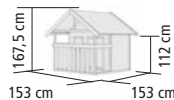

▶ **SPIELHAUS LEXI**

Farbe	Art.-Nr.	Preis in €
naturbelassen	8033	299,99

OHNE STELZEN