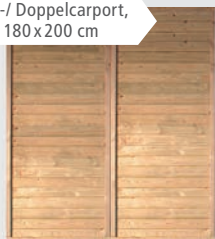

▶ SEITENWAND 19mm Softline-Profil

Einzel-/ Doppelcarport, B x H: 180x200 cm