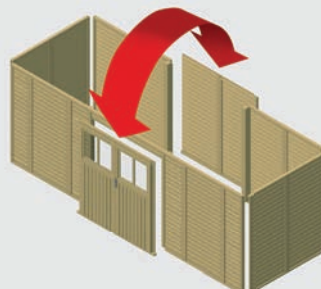

► **GERÄTERAUM DOPPEL 1**

- Maße: 564 x 204 x 200 cm mit Doppelflügeltür, vorne oder hinten positionierbar.
- Bestehend aus 19mm Softline-Profilen, zum Einbau zwischen den Pfosten inklusive 4 Pfosten zur Versteifung (ohne Pfostenanker).
- Pfostenankerbedarf: 4 Stück (9 x 9 cm)