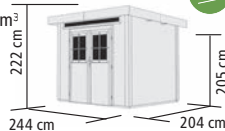

▶ **KERPEN 1,5, IM SET MIT 2,60 m ANBAUDACH UND RÜCKWAND,**
naturbelassen, mit Zubehör (gegen Aufpreis): selbstklebende Dachfolie
und Fußboden

▶ KERPEN 1

Umbauter Raum ca. 8,0 m³

▶ KERPEN 1,5

Umbauter Raum ca. 9,73 m³