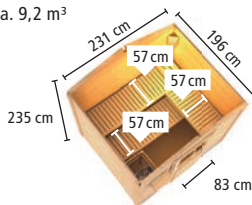

▶ BOSSE 1

Umbauter Raum ca. 9,2 m³