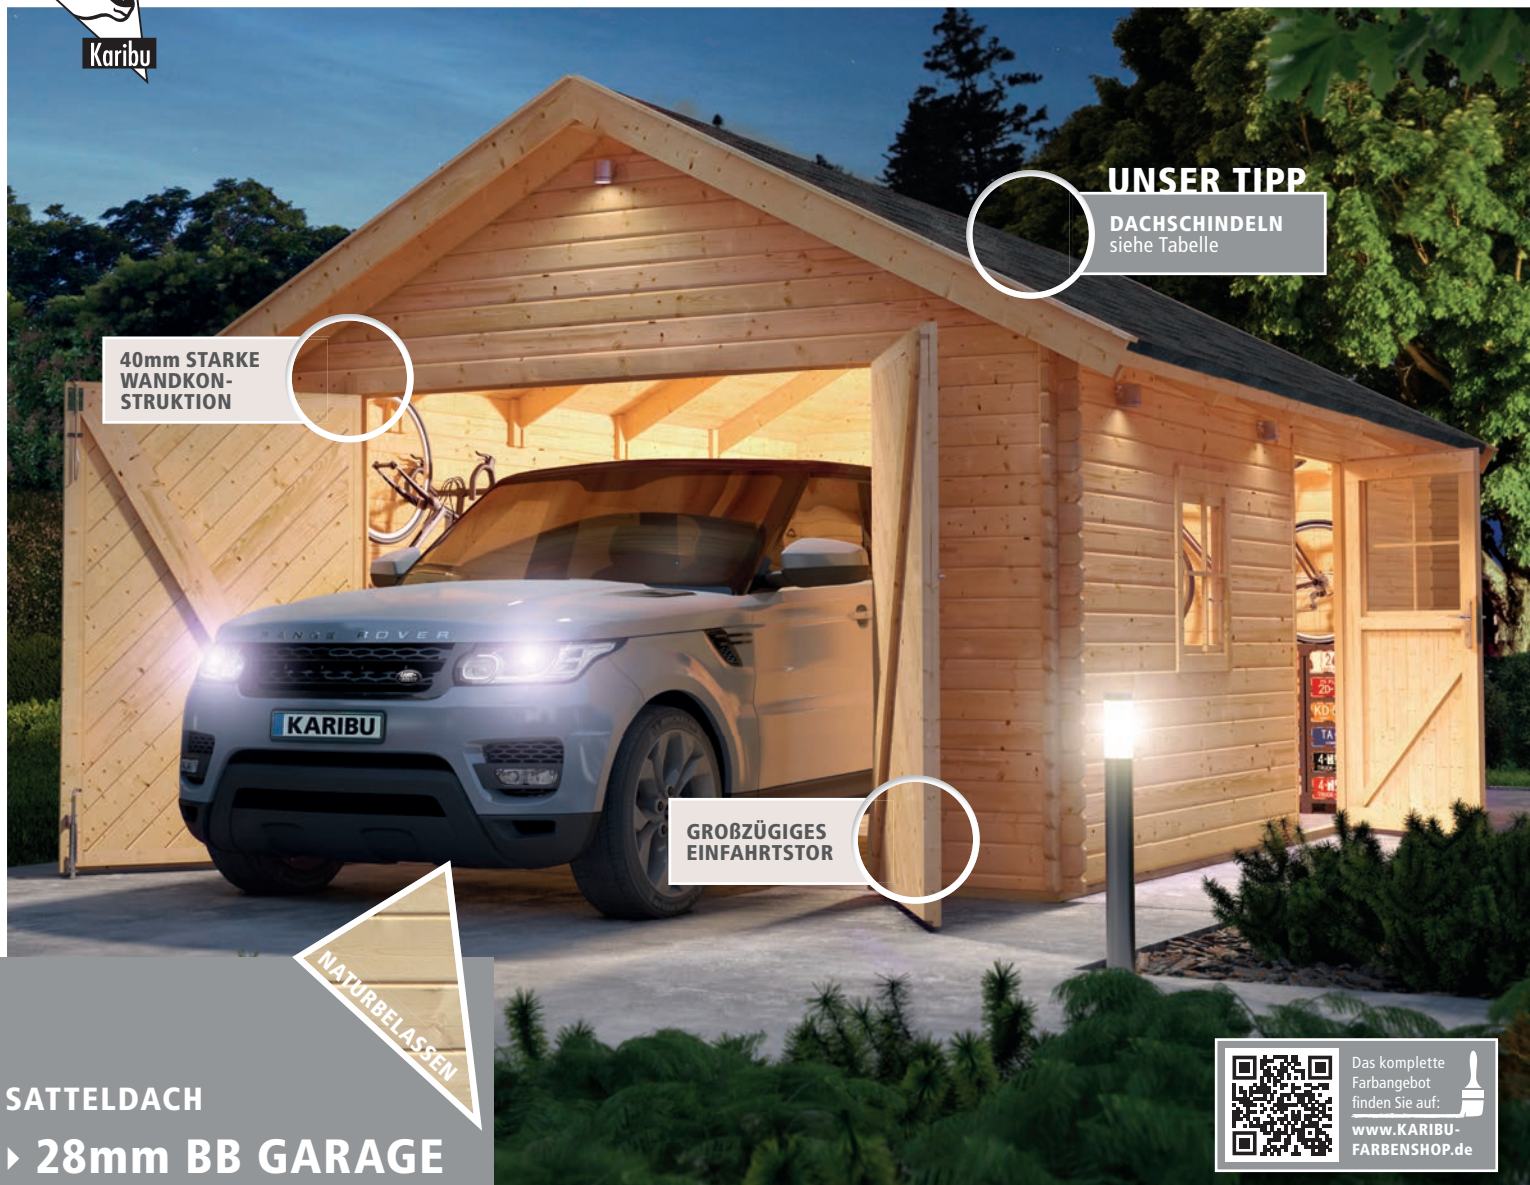

CARPORTS & GARAGEN / 28mm & 40mm 6-PLUS-ECKVERBINDUNG