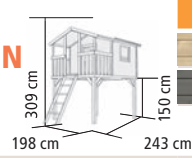

▶ STELZENHAUS BENJAMIN

Farbe	Art-Nr.	Preis in €
naturbelassen	91202	849,99
terragrau	91203	999,99