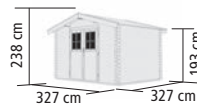

naturbelassen	88588	1.799,99
SET mit VORDACH 1,80 m	90359	2.249,99
SET mit VORDACH und TERRASSE	90360	2.699,99
FUßBODEN (optional)	41957	264,99

▶ BUXTEHUDE 5

Umbauter Raum ca. 22,7 m³