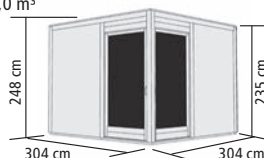

QUBU ECK

Umbauter Raum ca. 21,0 m³