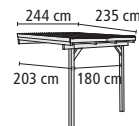

► MODELL 1 GRÖßE A

Höhe vorne 226 / hinten 239 cm

Farbe / Ausführung	Art-Nr.	Preis in €
KDI	64620	259,99
FRONTELEMENT (optional)	30112	99,99

► MODELL 1 GRÖßE B

Höhe vorne 226 / hinten 239 cm

Farbe / Ausführung	Art-Nr.	Preis in €
KDI	64648	479,99
FRONTELEMENT (optional)	30112	99,99