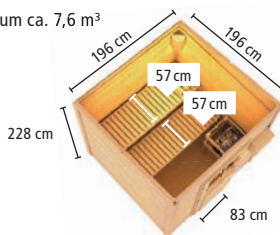

TORGE

Umbauter Raum ca. 7,6 m³

UNSER TIPP

ANBAUDACH
FÜR TORGE
s. Tabelle

Moderne Optik durch
**CHROME LINE-
ECKVERBINDUNG**

Das komplette
Farbangebot
finden Sie auf:
[www.KARIBU-
FARBESHOP.de](http://www.KARIBU-FARBESHOP.de)