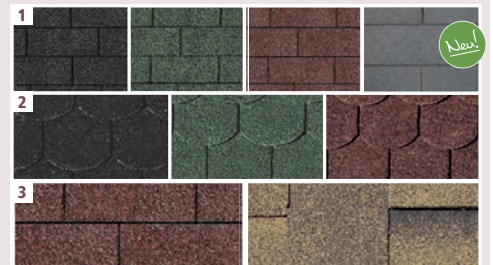

► H-PFOSTENANKER (12x12 cm, Länge: 60 cm)

Keine Schrauben enthalten

Stück 9387 **27,99 €**

► DACHSCHINDELN (1 Paket = 3 m², bei asymmetrischen Dachschindeln = 4 m²)

1 RECHTECK, schwarz	55198	39,99 €
RECHTECK, dunkelgrün	64215	
RECHTECK, dunkelrot	64217	
RECHTECK, schiefergrau	8356	
2 BIBERSCHWANZ, schwarz	55200	44,99 €
BIBERSCHWANZ, dunkelgrün	64219	
BIBERSCHWANZ, dunkelrot	64221	
3 ASYMMETRISCH, rot-gefl.	62088	44,99 €
ASYMMETRISCH, Zedernholz	62090	