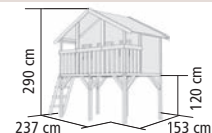

▶ SPIELHAUS SASSI

naturbelassen	8042	599,99

MIT 120 cm STELZEN

Ein Stelzenhaus,
drei verschiedene Podesthöhen.

▶ TRIXI ▶ MAXI / SASSI

KONSTRUKTION

- Aus naturbelassener Fichte
- 14mm starke Wände
- MAXI / SASSI: 6,8 x 6,8 cm starke Pfosten
- MAXI: Podesthöhe 60 cm, SASSI: Podesthöhe: 120 cm

DACH

- 15mm Dachplatte

FENSTER

- TRIXI / MAXI / SASSI: zwei Fensteröffnungen