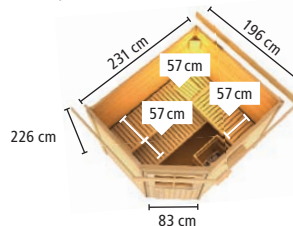

▶ **PEKKA**, naturbelassen, mit Zubehör (gegen Aufpreis): selbstklebende Dachfolie, Kopfstütze Classic und Saunaleuchte Premium

▶ PEKKA

Umbauter Raum ca. 7,5 m³

▶ MIKKA

Umbauter Raum ca. 8,9 m³

▶ HEIKKI

Umbauter Raum ca. 10,6 m³