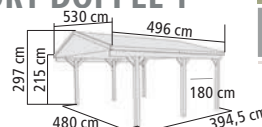

▶ SATTELDACHCARPORT DOPPEL 1

KDI	43470	1.599,99
H-PFOSTENANKER (optional)	40988	37,99