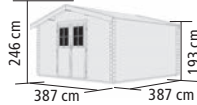

naturbelassen	90355	2.199,99
SET mit VORDACH 1,80 m	90363	2.749,99
SET mit VORDACH und TERRASSE	90364	3.249,99
FUßBODEN (optional)	41960	359,99

▶ BUXTEHUDE 8

Umbauter Raum ca. 38,0 m³