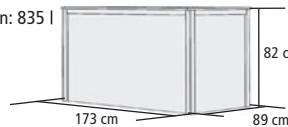

▶ HOCHBEET 2

Fassungsvermögen: 835 l

▶ HOCHBEET AUF STELZEN

Fassungsvermögen: 250 l