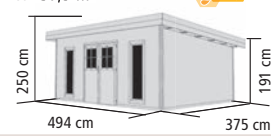

TECKLEBURG 3

Umbauter Raum ca. 37,9 m³
6x SET N SET 2

naturbelassen	83411	3.799,99
FUßBODEN (optional)	55319	579,99

Die in diesem Prospekt dargestellten Hausmodelle sind teilweise mit Zubehör (z.B. Dachschindeln) und Dekorationsmaterial ausgestattet, das nicht zum üblichen Lieferumfang gehört. Druckfehler und technische Änderungen vorbehalten. Alle Daten sowie Farbwiedergabe unverbindlich.