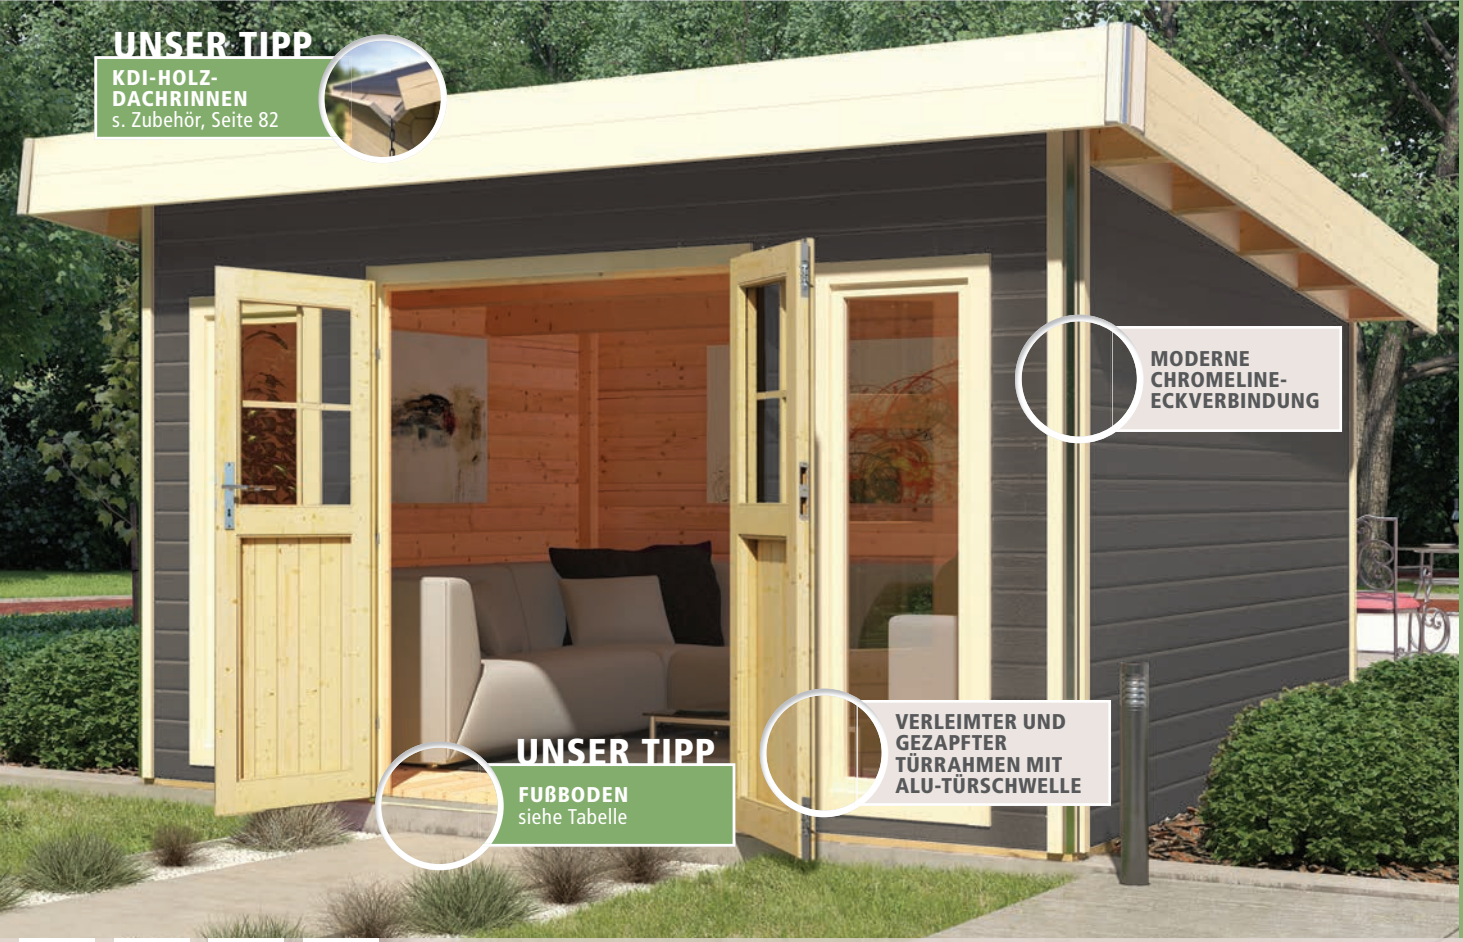

UNSER TIPP

KDI-HOLZ-DACHRINNEN
s. Zubehör, Seite 82

MODERNE CHROMELINE-ECKVERBINDUNG

UNSER TIPP

FUBBODEN
siehe Tabelle

VERLEIMTER UND GEZAPFTER TÜRRAHMEN MIT ALU-TÜRSCHWELLE

► **TECKLENBURG 1**, terragrau, mit Zubehör (gegen Aufpreis): selbstklebende Dachfolie und Fußboden