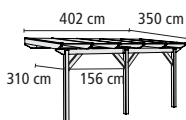

► **MODELL 3 GRÖßE B**

Höhe vorn 222 / hinten 252 cm

Leimholz	64659	1.174,99
schneeweiß	89250	1.219,99
silbergrau	89253	1.219,99