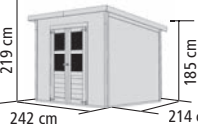

► MERSEBURG 4

Umbauter Raum ca. 8,7 m³

naturbelassen	68154	649,99
SET inkl. ANBAUDACH	68765	769,99
FUßBODEN (optional)	54193	149,99

► MERSEBURG 5

Umbauter Raum ca. 10,0 m³

naturbelassen	68156	699,99
SET inkl. ANBAUDACH	68767	819,99
FUßBODEN (optional)	54195	169,99