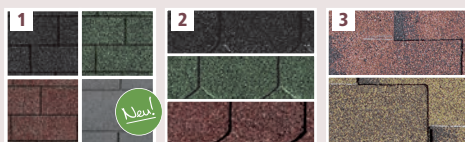

DACHSCHINDELN (1 Paket = 3 m², bei asymmetrischen Dachschindeln = 4 m²)

1	RECHTECK, schwarz	55198	39,99 €
	RECHTECK, dunkelgrün	64215	
	RECHTECK, dunkelrot	64217	
	RECHTECK, schiefergrau	8356	
2	BIBERSCHWANZ, schwarz	55200	44,99 €
	BIBERSCHWANZ, dunkelgrün	64219	
	BIBERSCHWANZ, dunkelrot	64221	
3	ASYMMETRISCH, rot-gef.	62088	44,99 €
	ASYMMETRISCH, Zedernholz	62090	