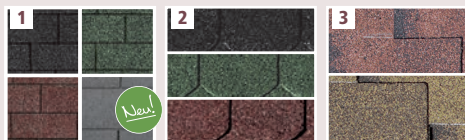

3	ASYMMETRISCH, rot-gefl.	62088	44,99 €
	ASYMMETRISCH, Zedernholz	62090	

UNSER TIPP

FUßBODEN
siehe Tabelle

► **MÜHLHEIM 6**, naturbelassen, mit Zubehör (gegen Aufpreis):
Dachschindeln und Fußboden

► MÜHLHEIM 4