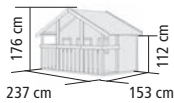

▶ SPIELHAUS TRIXI

Farbe	Art.-Nr.	Preis in €
naturbelassen	8035	449,99

OHNE STELZEN