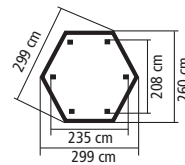

▶ LISSABON

Umbauer Raum ca. 8,9 m³

Farbe / Ausführung	Art-Nr.	Preis in €
KDI	28744	399,99
SET inkl. DACHSCHINDELN RECHTECK, schwarz	68811	529,99