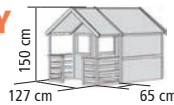

▶ MATSCHKÜCHE SANDY

1x

Farbe	Art-Nr.	Preis in €
naturbelassen	89382	119,99

▶ KINDERHAUS JIM

1x

naturbelassen	82678	199,99
---------------	-------	--------

▶ KINDERRANCH BILLY

1x