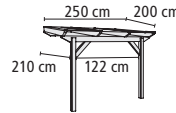

► **MODELL 2 GRÖSSE C**, schneeweiß in Leimholz, mit Zubehör (gegen Aufpreis):
4 H-Pfostenanker

► **MODELL 1 GRÖSSE A**

Höhe vorn 222 / hinten 244 cm

Farbe / Ausführung	Art-Nr.	Preis in €
Leimholz	64537	539,99
schneeweiß	89237	559,99
silbergrau	89240	559,99