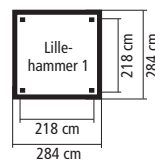

▶ LILLEHAMMER 1

Umbauter Raum ca. 11,0 m³