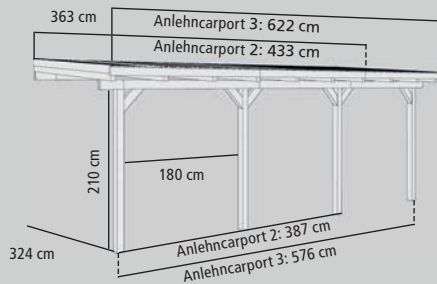

KDI	40213	899,99
SET inkl. 1 EINFahrtsBOGEN*	62097	999,99

EINFahrtsBOGEN (Pfostenankerbedarf: 1 Stück)

natur 55477 **159,99 €**

H-PFOSTENANKER (9 x 9 cm, Länge: 60 cm)

Keine Schrauben enthalten

Stück 40207 **22,99 €**