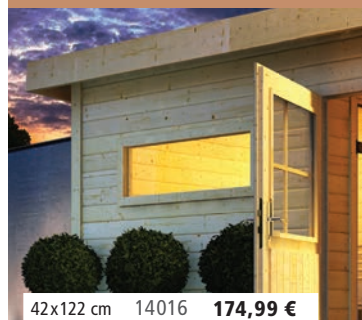

► BLUETOOTH LAUTSPRECHER

Stück 70620 **59,99 €**

► RÜCKENLEHNE ERGONOMISCH

Maße ca. (B x H x T): 40 x 52 x 7 cm

Stück 46707 **43,99 €**

► SAUNAFENSTER 40mm

42x122 cm 14016 **174,99 €**
42x185 cm 21792 **219,99 €**