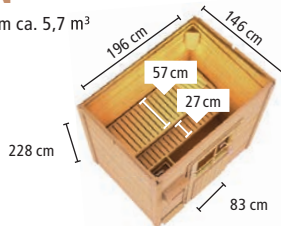

JORGEN

Umbauter Raum ca. 5,7 m³