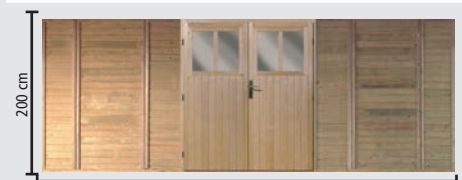

▶ FRONTELEMENT MIT TÜR Für DOPPELCARPORT

Es werden 2 zusätzliche H-Pfostenanker benötigt (9 x 9 cm)

KDI	40082	599,99 €

Abbildung kann vom Original abweichen. Preise sind Abholpreise. Alle Maße sind von Außenkante zu Außenkante gemessen. Da Holz ein Naturprodukt ist, sind Abweichungen im cm-Bereich möglich.