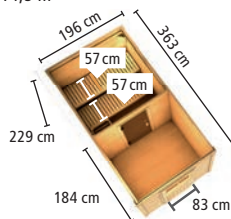

UNSER TIPP

ANBAUDACH
FÜR TORGE
s. Tabelle

Moderne Optik durch
**CHROME LINE-
ECKVERBINDUNG**

Das komplette
Farbangebot
finden Sie auf:
[www.KARIBU-
FARBESHOP.de](http://www.KARIBU-FARBESHOP.de)

AUSSENSAUNEN

► **TORGE**, naturbelassen, mit Zubehör (gegen Aufpreis): selbstklebende Dachfolie, Kopfstütze Classic, ergonomische Rückenlehne, Saunaleuchte Premium und Anbaudach

► TORGE MIT VORRAUM

Umbauter Raum ca. 14,5 m³

Innenmaß Vorraum
(B x T: 184 x 163 cm),
Innenmaß Sauna:
(B x T: 184 x 184 cm)