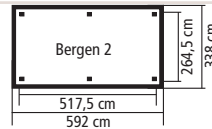

▶ BERGEN 2

Umbauter Raum ca. 33,00 m³