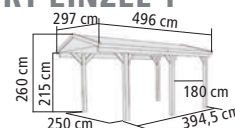

▶ SATTELDACHCARPORT EINZEL 1

Farbe / Ausführung	Art-Nr.	Preis in €
KDI	43468	879,99
H-PFOSTENANKER (optional)	40988	37,99