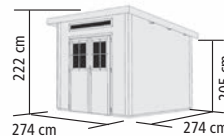

▶ KERPEN 3

Umbauter Raum ca. 15,0 m³