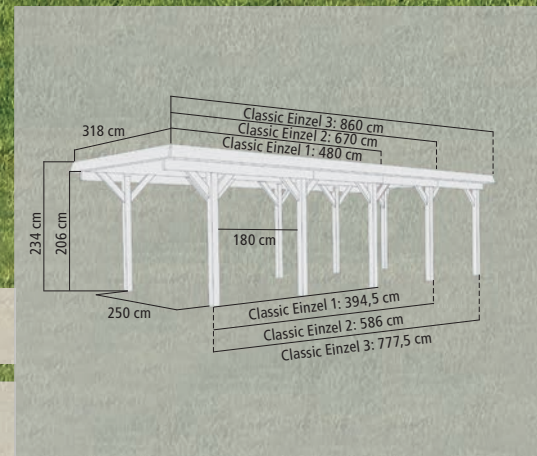

▶ EINZELCARPORT CLASSIC 1

▶ EINZELCARPORT CLASSIC 2

▶ EINZELCARPORT CLASSIC 3

▶ **EINZELCARPORT CLASSIC 2 IM SET MIT EINEM EINFahrTSBOGEN**, KDI, mit Zubehör (gegen Aufpreis): Geräteraum Einzel 1 KDI und 9 H-Pfostenanker

Farbe / Ausführung inkl. 0,8mm PVC-Dachplatten	Art-Nr.	Preis in €	Farbe / Ausführung inkl. 0,5mm Stahldachplatten	Art-Nr.	Preis in €
KDI	61577	699,99	KDI	61580	899,99
SET inkl. 1 EINFahrTSBOGEN*	62093	949,99	SET inkl. 1 EINFahrTSBOGEN*	61950	1.149,99
SET inkl. 2 EINFahrTSBÖGEN*	61951	1.199,99	SET inkl. 2 EINFahrTSBÖGEN*	61966	1.399,99
KDI	61952	949,99	KDI	61967	1.279,99
SET inkl. 1 EINFahrTSBOGEN*	61953	1.199,99	SET inkl. 1 EINFahrTSBOGEN*	61968	1.529,99
SET inkl. 2 EINFahrTSBÖGEN*	61954	1.449,99	SET inkl. 2 EINFahrTSBÖGEN*	61969	1.779,99
KDI	61955	1.199,99	KDI	61970	1.649,99
SET inkl. 1 EINFahrTSBOGEN*	61956	1.449,99	SET inkl. 1 EINFahrTSBOGEN*	61971	1.899,99
SET inkl. 2 EINFahrTSBÖGEN*	61957	1.699,99	SET inkl. 2 EINFahrTSBÖGEN*	61972	2.149,99

Die in diesem Prospekt dargestellten Hausmodelle sind teilweise mit Zubehör (z.B. Dachschindeln) und Dekorationsmaterial ausgestattet, das nicht zum üblichen Lieferumfang gehört. Druckfehler und technische Änderungen vorbehalten. Alle Daten sowie Farbwiedergabe unverbindlich.

Weiteres Zubehör finden Sie ab Seite 112.