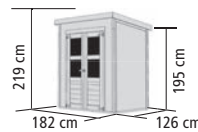

► MERSEBURG 2

Umbauter Raum ca. 4,4 m³

Farbe	Art-Nr.	Preis in €
naturbelassen	68150	479,99
SET inkl. ANBAUDACH	68762	579,99
FUßBODEN (optional)	42564	79,99