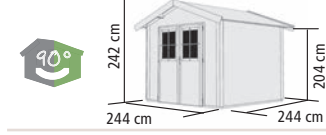

ESPELO 3

Umbauer Raum ca. 12,2 m³

ESPELO 4

Umbauer Raum ca. 15,2 m³