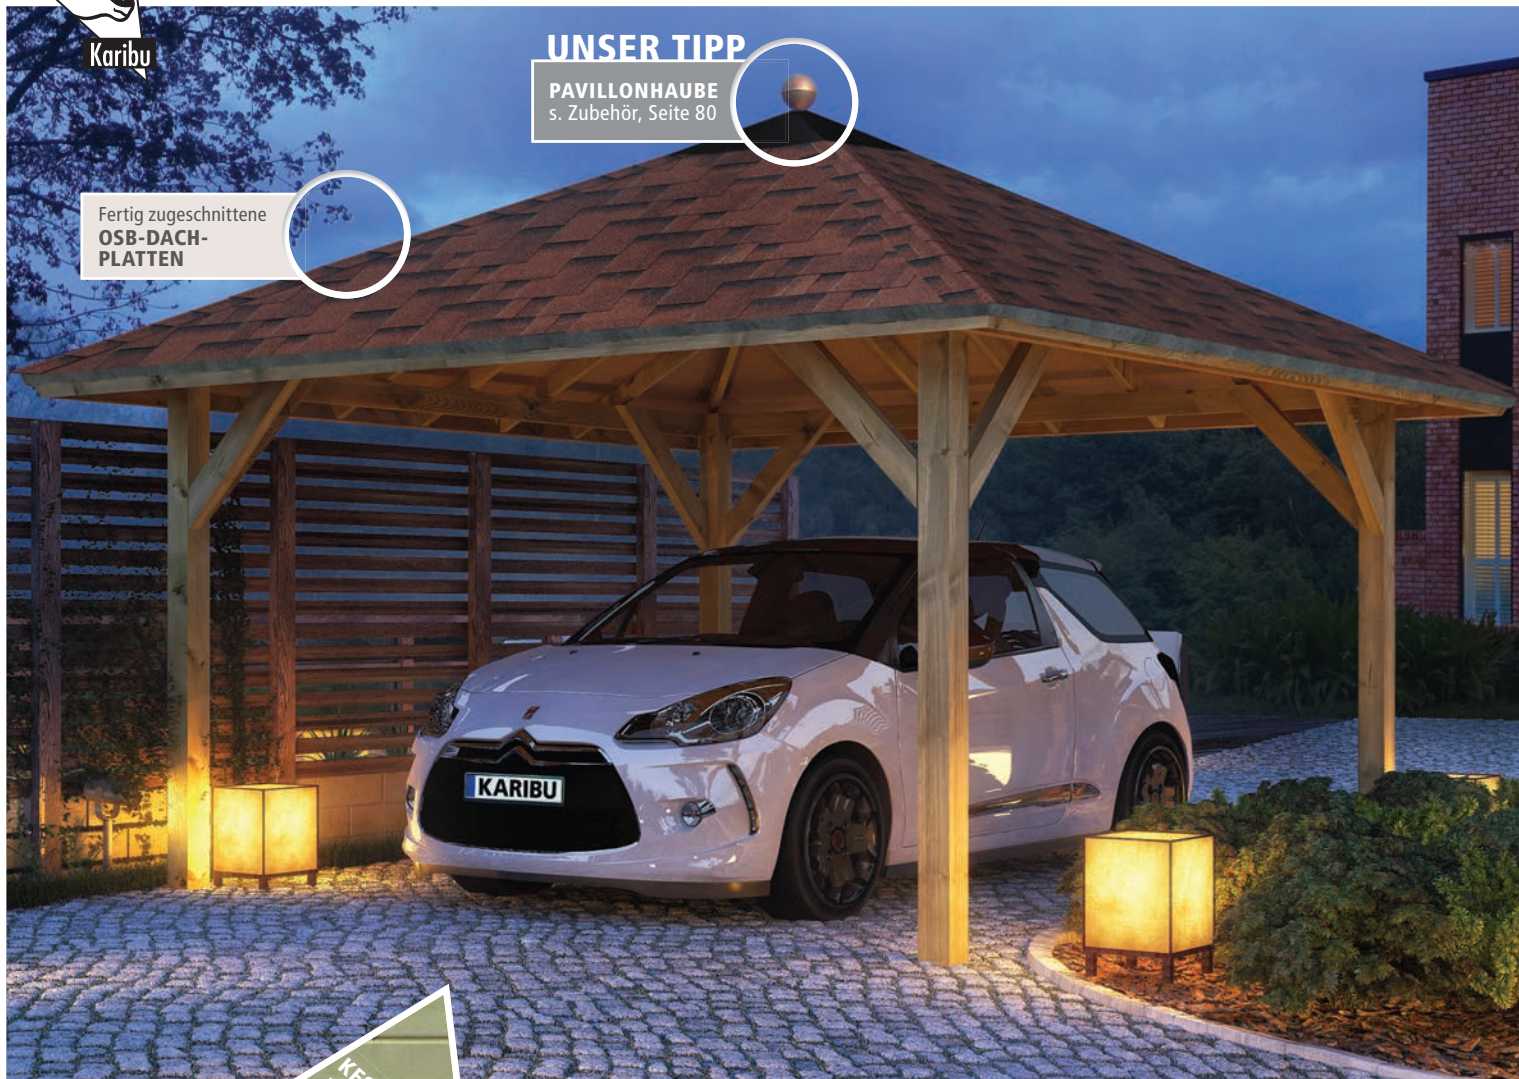

Neu!

CARPORTS & GARAGEN / CLASSIC

CARPORTS & GARAGEN

11,5 x 11,5 cm PFOSTEN / CLASSIC-SERIE

UNSER TIPP

PAVILLONHAUBE
s. Zubehör, Seite 80

Fertig zugeschnittene
**OSB-DACH-
PLATTEN**

**KESSELDRUCK-
IMPRÄGNIERT**