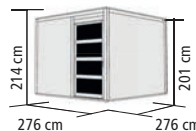

QUBIC 2

Umbauter Raum ca. 14,9 m³

Farbe	Art.-Nr.	Preis in €
naturbelassen	88527	1.199,99
SET inkl. ANBAUDACH 2,70 m	88528	1.579,99
SET inkl. ANBAUDACH 2,70 m + RÜCKWAND Neu!	8883	1.699,99
terragrau	89394	1.449,99
SET inkl. ANBAUDACH 2,70 m	89397	1.849,99
seidengrau	89393	1.449,99
SET inkl. ANBAUDACH 2,70 m	89396	1.849,99
FUßBODEN (optional)	51115	199,99