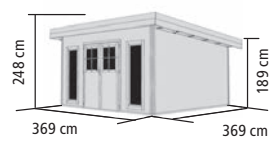

naturbelassen	83409	2.999,99
SET inkl. 3,30 m ANBAUDACH	83420	3.899,99
SET inkl. 3,30 m ANBAUDACH + RÜCKWAND Neu!	8922	4.099,99
SET inkl. 3,30 m ANBAUDACH + SEITEN- und RÜCKWAND	83422	4.399,99
terragrau	89408	3.499,99
SET inkl. 3,30 m ANBAUDACH	89413	4.499,99
SET inkl. 3,30 m ANBAUDACH + RÜCKWAND Neu!	8923	4.779,99
SET inkl. 3,30 m ANBAUDACH + SEITEN- und RÜCKWAND	89414	5.179,99
FUßBODEN (optional)	41960	359,99