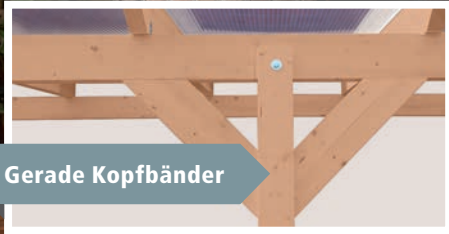

Runde Kopfbänder

Gerade Kopfbänder