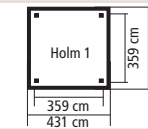

▶ HOLM 1

Umbauter Raum ca. 32,70 m³