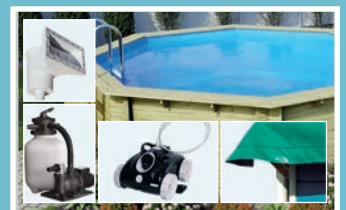

MODELL 1 B, KDI	91848	3.489,99 €
MODELL 2 B, KDI	91852	3.849,99 €