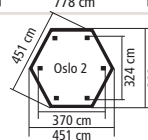

▶ OSLO 2

Umbauter Raum ca. 23,00 m³