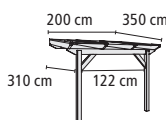

Leimholz	64545	699,99
schneeweiß	89249	719,99
silbergrau	89252	719,99