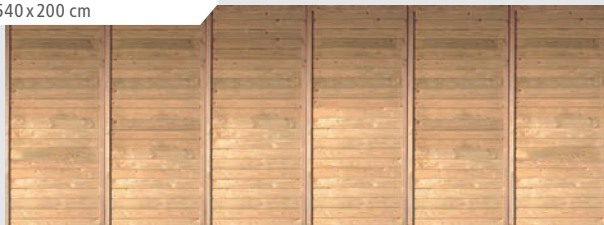

▶ RÜCKWANDELEMENT DOPPELCARPORT 19mm Softline-Profil

Pfostenankerbedarf: 2 (9x9 cm) B x H: 540x200 cm