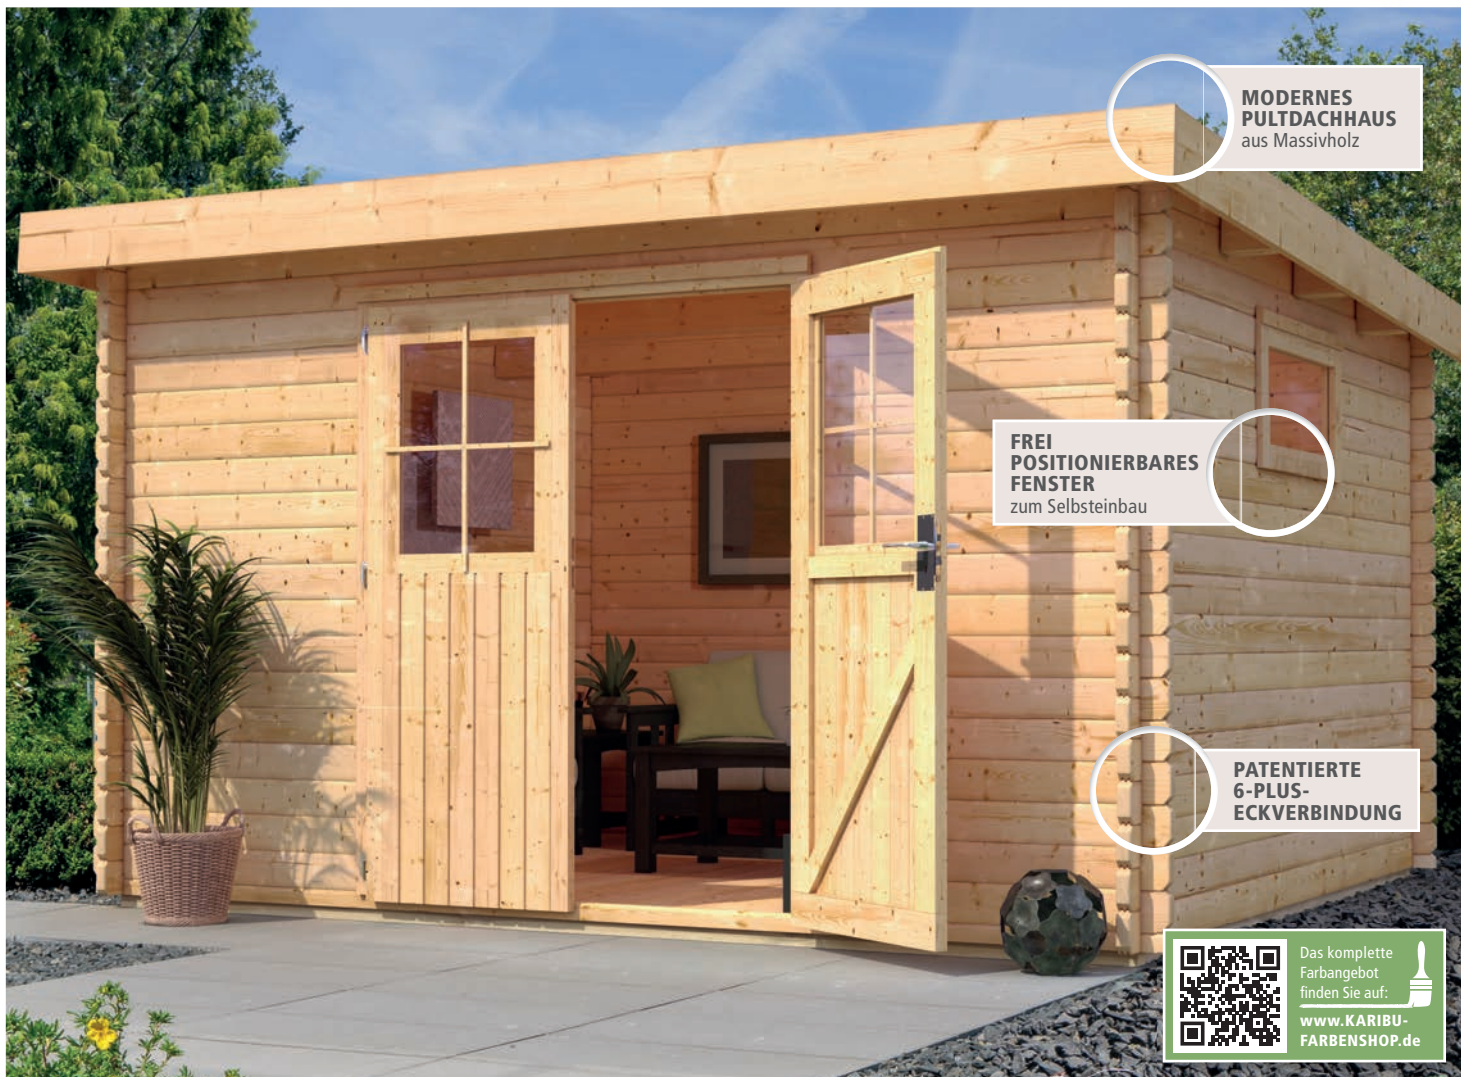

Anbaudach
mit Seiten- und/oder Rückwand

NUT UND FEDER
MIT 6-PLUS-ECK-
VERBINDUNG

77

MODERNES
PULTDACHHAUS
aus Massivholz

FREI
POSITIONIERBARES
FENSTER
zum Selbsteinbau

PATENTIERTE
6-PLUS-
ECKVERBINDUNG

Das komplette
Farbangebot
finden Sie auf:
www.KARIBU-FARBENSHOP.de