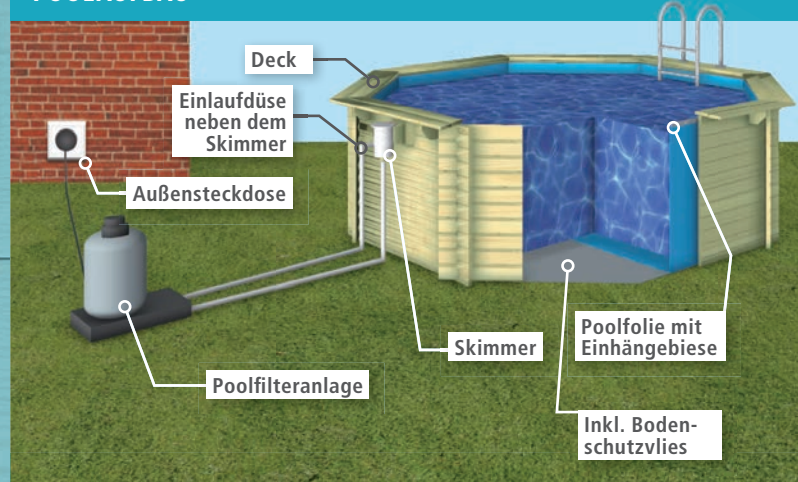

POOLAUFBAU

KONSTRUKTION

Die KARIBU Pools bestehen aus chromfreien, kesseldruckimprägnierten Rundprofilhölzern mit Doppelnut und -feder.

- Die Seitenwände setzen sich aus einzelnen Bohlen zusammen, die bei der Montage aufeinander gesteckt werden.
- Perfekter Nut -und Feder-sitz durch modernsten Frästechnik-Einsatz.
- Wasserabweisende Profilierung

INKL. HOCHWERTIGER EDELSTAHL- UND HOLZLEITER.

CLASSIC

*Clevere,
durch-
dachte
Lösungen*

PREMIUM

*Starke
Qualität
bis ins
Detail*

DECKS

Das Deck für die Pools Modell 1 und 2 wird aus 26mm starkem Fichtenholz hergestellt. Für einen optimalen Schutz werden Classic-Decks ebenfalls kesseldruckimprägniert geliefert.

Die Imprägnierung ist ein effektives und ökologisches Holzschutzverfahren, das das Fichtenholz besonders haltbar macht, vor Pilzbefall schützt und die Lebensdauer im Außenbereich erheblich verlängert.

Das Deck für die Pools Modell 1 und 2 wird aus 26mm starken und witterungsbeständigem Douglasienholz hergestellt. Der Handlauf der Premium-Variante ist zweiseitig geriffelt und macht das Deck daher besonders rutschfest und wertet Ihren KARIBU Pool optisch auf.

Weiterhin sind in der Premium-Ausstattung rostfreie Edelstahldecken enthalten. Die Ecken decken scharfe Ränder ab und sorgen für einen ästhetischen Anblick. Zudem dient das exklusive Premium-Deck inkl. Metallecken zur wesentlichen Verstärkung des Poolbeckens.