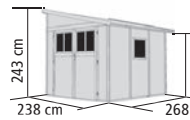

BOMLITZ 3

Umbauer Raum ca. 13,5 m³

naturbelassen	68862	1.129,99
terragrau <i>Neu!</i>	8885	1.379,99
Fußboden (optional)	68841	204,99