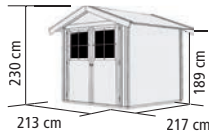

naturbelassen	57730	779,99
	terragrau	78659	979,99
	seidengrau	88778	979,99
	naturbelassen	83217	779,99
	terragrau	83219	979,99
	seidengrau	88783	979,99
	Fußboden (optional)	54193	149,99

► HARBURG 4

Umbauter Raum ca. 10,7 m³