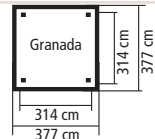

▶ GRANADA

Umbauter Raum ca. 24,6 m³