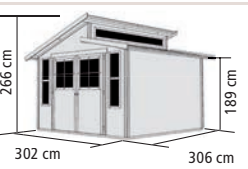

naturbelassen	57770	1.249,99
terragrau	57879	1.529,99
FUßBODEN (optional)	57820	199,99

SELBSTKLEBENDE DACHFOLIE (Rolle 5 m²)

Achten Sie auf das Bedarfssymbol.

FLEXIBLES MATERIAL

WASSERABWEISENDER HOLZSCHUTZ

EINFACH ZU FIXIEREN

dunkelgrau	68589	79,99 €

Mehr Infos s. Seite 82

► HOLZDACHRINNEN-SET KDI

Für Flachdachhäuser

Set 1 (3 m) Grundpaket	5637	94,99 €
Set 2 (5 m) mit Verlängerung	5638	134,99 €
Set 3 (7 m) mit Verlängerung	5639	179,99 €
Set 4 (9 m) mit Verlängerung	5640	219,99 €