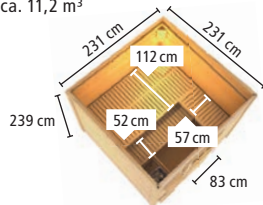

► KROGE

Umbauter Raum ca. 11,2 m³

► SELBSTKLEBENDE DACHFOLIE FÜR FLACHDACHHÄUSER (Rolle 5 m2)

FLEXIBLES MATERIAL

WASSERABWEISENDER HOLZSCHUTZ

EINFACH ZU FIXIEREN

68589 **79,99 €**

Achten Sie auf das Bedarfssymbol.