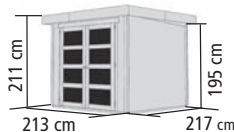

► MÜHLENDORF 2

Umbauter Raum ca. 8,8 m³

Farbe	Art.-Nr.	Preis in €
naturbelassen	83242	849,99
SET inkl. ANBAUDACH 2,40 m	83244	1.049,99
SET inkl. ANBAUDACH 2,40 m + RÜCKWAND <i>New!</i>	8870	1.199,99
SET inkl. ANBAUDACH 2,40 m + SEITEN- und RÜCKWAND	83246	1.299,99
SET inkl. ANBAUDACH 2,80 m	83248	1.099,99
SET inkl. ANBAUDACH 2,80 m + RÜCKWAND <i>New!</i>	8872	1.249,99
SET inkl. ANBAUDACH 2,80 m + SEITEN- und RÜCKWAND	83250	1.349,99
terragrau	83243	1.079,99
SET inkl. ANBAUDACH 2,40 m	83245	1.329,99
SET inkl. ANBAUDACH 2,40 m + RÜCKWAND <i>New!</i>	8871	1.499,99
SET inkl. ANBAUDACH 2,40 m + SEITEN- und RÜCKWAND	83247	1.629,99
SET inkl. ANBAUDACH 2,80 m	83249	1.379,99
SET inkl. ANBAUDACH 2,80 m + RÜCKWAND <i>New!</i>	8873	1.549,99
SET inkl. ANBAUDACH 2,80 m + SEITEN- und RÜCKWAND	83251	1.679,99
FUßBODEN (optional)	54193	149,99

WÄHLEN SIE JETZT EIN PASSENDES SET:

Ergänzen Sie Ihr Gartenhaus MÜHLENDORF mit einem Anbaudach und einer Seiten- und / oder Rückwand. Sie haben die Wahl!