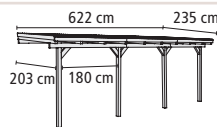

► MODELL 1 GRÖßE C

Höhe vorne 226 / hinten 239 cm

Farbe / Ausführung	Art-Nr.	Preis in €
KDI	64649	699,99
FRONTELEMENT (optional)	30112	99,99

► MODELL 2 GRÖßE A

Höhe vorne 226 / hinten 243 cm