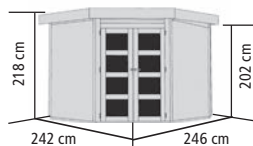

► GOLDENDORF 5

Umbauter Raum ca. 11,0 m³

Farbe	Art-Nr.	Preis in €
naturbelassen	61857	849,99
SET inkl. ANBAUDACH 2,40 m	78242	1.029,99
SET inkl. ANBAUDACH 2,40 m + RÜCKWAND	8866	1.179,99
SET inkl. ANBAUDACH 2,40 m + SEITEN- und RÜCKWAND	78244	1.279,99
SET inkl. ANBAUDACH 2,80 m	78246	1.099,99
terragrau	73068	1.079,99
SET inkl. ANBAUDACH 2,40 m	78243	1.299,99
SET inkl. ANBAUDACH 2,40 m + RÜCKWAND	8867	1.479,99
SET inkl. ANBAUDACH 2,40 m + SEITEN- und RÜCKWAND	78245	1.599,99
SET inkl. ANBAUDACH 2,80 m	78247	1.379,99
FUßBODEN (optional)	54193	149,99
naturbelassen	61861	1.079,99
SET inkl. ANBAUDACH 2,40 m	78250	1.299,99
SET inkl. ANBAUDACH 2,40 m + RÜCKWAND	8868	1.449,99
SET inkl. ANBAUDACH 2,40 m + SEITEN- und RÜCKWAND	78252	1.549,99
SET inkl. ANBAUDACH 2,80 m	78254	1.379,99
terragrau	61863	1.299,99
SET inkl. ANBAUDACH 2,40 m	78251	1.549,99
SET inkl. ANBAUDACH 2,40 m + RÜCKWAND	8869	1.729,99
SET inkl. ANBAUDACH 2,40 m + SEITEN- und RÜCKWAND	78253	1.849,99
FUßBODEN (optional)	54197	174,99