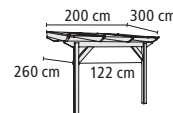

Leimholz	64541	599,99
schneeweiß	89243	619,99
silbergrau	89246	619,99