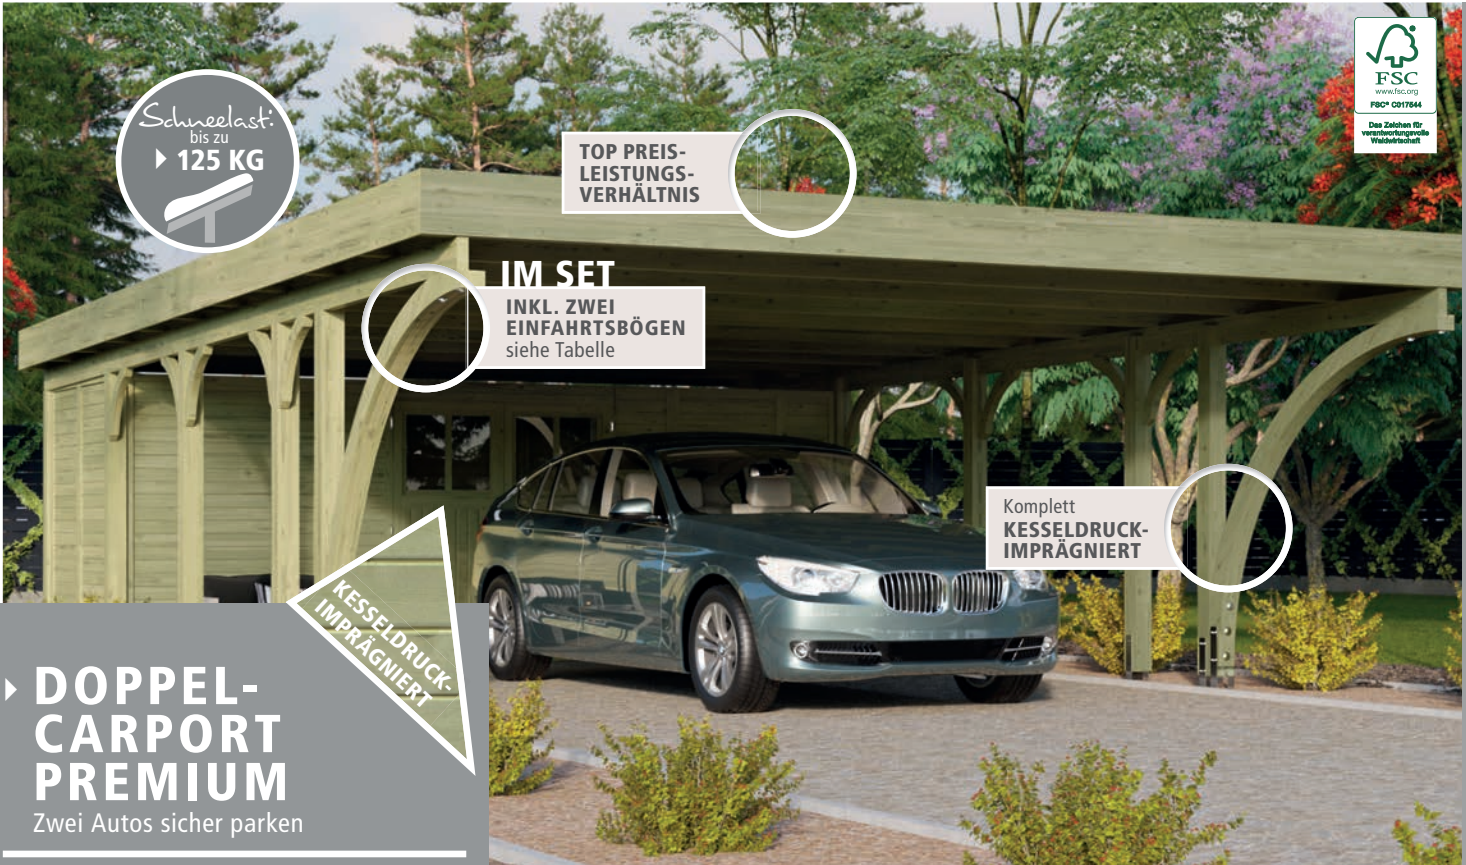

11,5 x 11,5 cm
PFOSTEN

105

Schneelast:
bis zu
▶ 125 KG

TOP PREIS-
LEISTUNGS-
VERHÄLTNIS

IM SET
INKL. ZWEI
EINFAHRTSBÖGEN
siehe Tabelle

Komplett
KESSELDRUCK-
IMPRÄGNIERT

KESSELDRUCK-
IMPRÄGNIERT

CARPORTS & GARAGEN / PREMIUM

DOPPEL-CARPORT PREMIUM

Zwei Autos sicher parken

KONSTRUKTION **PREMIUM**

▶ 11,5 x 11,5 cm starke Pfosten, inkl. rundem Querverbinder aus kesseldruckimprägniertem Massivholz

DACH

▶ Flachdach mit stabilen 0,8mm starken, lichtundurchlässigen PVC-Trapezplatten (75 kg / m² Schneelast) **oder** 0,5mm starke, verzinkte und pulverbeschichtete Stahlplatten im Trapezprofil (125 kg / m² Schneelast) inkl. extra hoher Walmdachblende aus 19mm Massivholz mit Nut und Feder

HINWEIS

*Je Einfahrtsbogen ist ein zusätzlicher H-Pfostenanker erforderlich.

▶ zzgl. 159 € Endkundenanlieferung