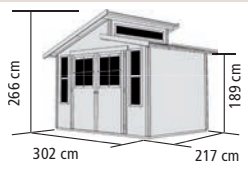

naturbelassen	57764	1.099,99
terragrau	57873	1.379,99
FUßBODEN (optional)	57818	169,99

► GRAUBURG 7

Umbauter Raum ca. 19,6 m³