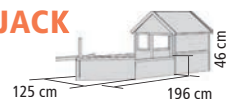

▶ PIRATENSCHIFF JACK

1x

naturbelassen	82679	329,99