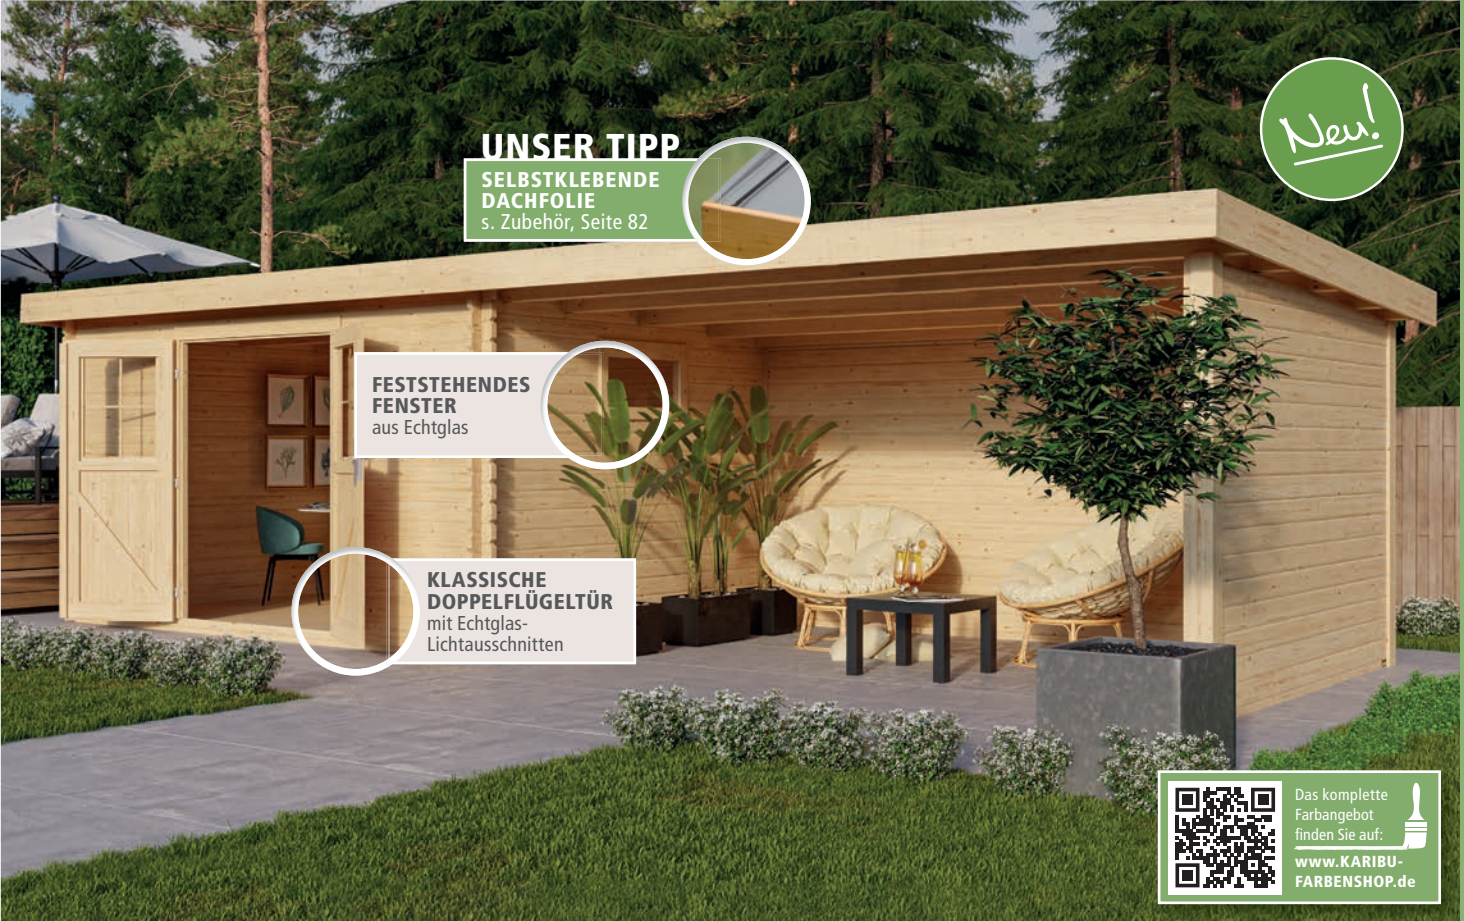

NUT UND FEDER MIT 6-PLUS-ECK-VERBINDUNG

Neu!

UNSER TIPP
SELBSTKLEBENDE DACHFOLIE
s. Zubehör, Seite 82

FESTSTEHENDES FENSTER
aus Echtglas

KLASSISCHE DOPPELFLÜGELTÜR
mit Echtglas-Lichtausschnitten

Das komplette Farbangebot finden Sie auf:
www.KARIBU-FARBENSHOP.de

BLOCKBOHLENHÄUSER 40mm

► **TORGAU 5 IM SET MIT ANBAUDACH 4,40 m UND SEITEN- UND RÜCKWAND**, naturbelassen, mit Zubehör (gegen Aufpreis): Fußboden und selbstklebende Dachfolie