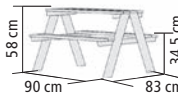

▶ PIRATENSCHIFF JACK, naturbelassen

NEU

► **KINDERSITZGRUPPE EMIL 2**, naturbelassen, mit Zubehör (gegen Aufpreis)

► **KINDERSITZGRUPPE EMIL 1**

Farbe	Art.-Nr.	Preis in €
naturbelassen	8186	49,99

NEU

► **KINDERSITZGRUPPE EMIL 2**