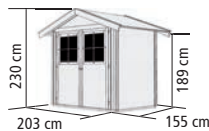

naturbelassen	68176	679,99
	terragrau	68178	879,99
	seidengrau	88776	879,99
	naturbelassen	83214	679,99
	terragrau	83216	879,99
	seidengrau	88977	879,99
	Fußboden (optional)	68225	114,99

► HARBURG 3

Umbauter Raum ca. 9,3 m³