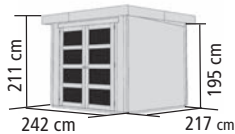

Farbe	Art.-Nr.	Preis in €
	naturbelassen	61865	929,99
SET inkl. ANBAUDACH 2,40 m		78258	1.129,99
SET inkl. ANBAUDACH 2,40 m + RÜCKWAND	<i>New!</i>	8874	1.279,99
SET inkl. ANBAUDACH 2,40 m + SEITEN- und RÜCKWAND		78260	1.379,99
SET inkl. ANBAUDACH 2,80 m		78262	1.179,99
SET inkl. ANBAUDACH 2,80 m + RÜCKWAND	<i>New!</i>	8876	1.329,99
SET inkl. ANBAUDACH 2,80 m + SEITEN- und RÜCKWAND		78264	1.429,99
	terragrau	61867	1.149,99
SET inkl. ANBAUDACH 2,40 m		78259	1.399,99
SET inkl. ANBAUDACH 2,40 m + RÜCKWAND	<i>New!</i>	8875	1.579,99
SET inkl. ANBAUDACH 2,40 m + SEITEN- und RÜCKWAND		78261	1.709,99
SET inkl. ANBAUDACH 2,80 m		78263	1.449,99
SET inkl. ANBAUDACH 2,80 m + RÜCKWAND	<i>New!</i>	8877	1.619,99
SET inkl. ANBAUDACH 2,80 m + SEITEN- und RÜCKWAND		78265	1.749,99
FUßBODEN (optional)		54195	169,99