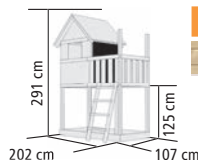

► SPIELHAUS FRIEDA MIT ANBAU

1x 3x 6x

Farbe	Art-Nr.	Preis in €
naturbelassen	91175	499,99

Wähle die Farbe deiner Rutsche: