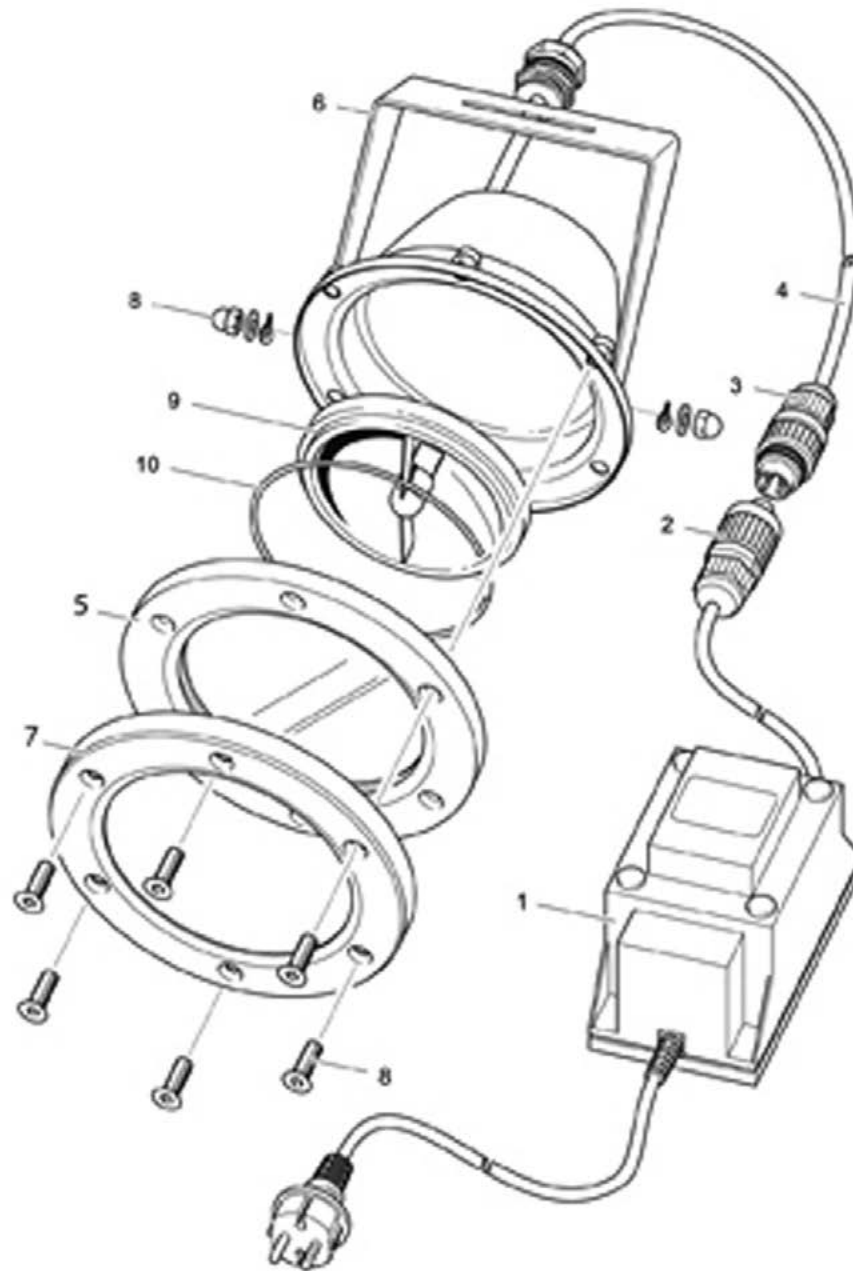

Produkt
56898 ProfiLux 100 E

Pos.	Produkt	Artikelnr.	Ersatzteil	Endverbraucherpreis / €
1	ProfiLux 100 E	35418	BG Trafo ProfiLux 100 E	83,99
2	ProfiLux 100 E	26930	Leitungskupplung Solar / ProfiLux	17,99
3	ProfiLux 100 E	26922	Leitungsstecker Solar / ProfiLux	14,99
4	ProfiLux 100 E	26996	Anschlussltg. ProfiLux H07RN-F 2x2,5 mm ²	34,99
5	ProfiLux 100 E	27581	BG Dichtung + Scheibe ProfiLux 100	14,99
6	ProfiLux 100 E	34572	Halter VA LunAqua 10 / ProfiLux	34,99
7	ProfiLux 100 E	27582	Scheinwerferring ProfiLux 100 E	17,99
8	ProfiLux 100 E	27580	Ersatz-Set Schrauben ProfiLux 100	3,99
9	ProfiLux 100 E	52943	Halogen-Reflektorlampe 100 W, 24°, weiß	37,99
10	ProfiLux 100 E	27583	Klemmring ProfiLux 100	2,49