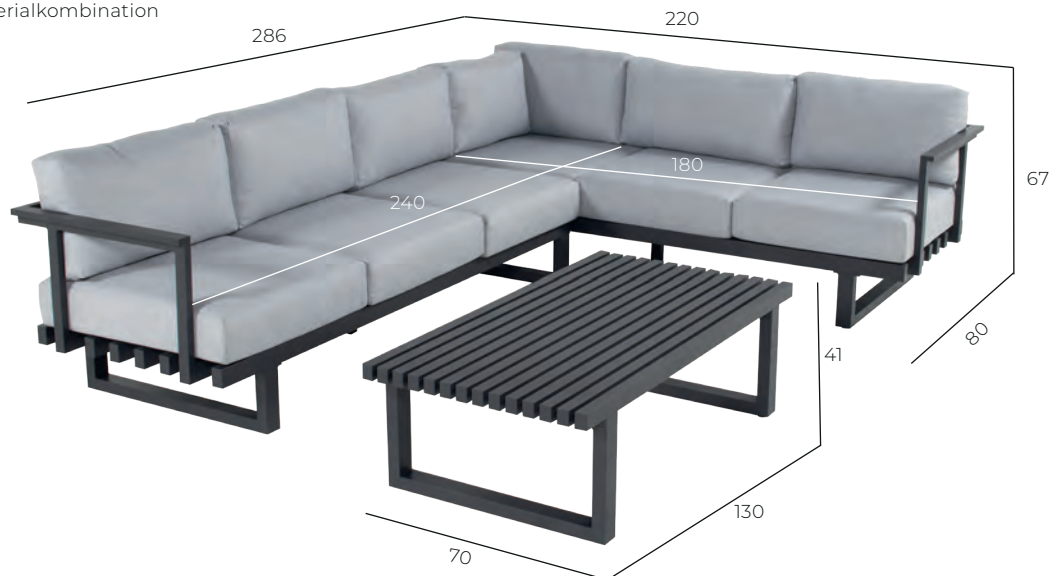

UVP: 3,999 €

KOMBIERT MIT:
Kissen aus
der Hartman
Textil-
kollektion

Calabria Eck-Lounge Set

OLEFIN-SITZKISSEN + ALUMINIUM-GESTELL

- Verstellbare Liegefläche
- Gemütliche Polsterung
- Industrielles Design
- Strapazierfähig
- Pflegeleicht
- Wetterbeständige Materialkombination