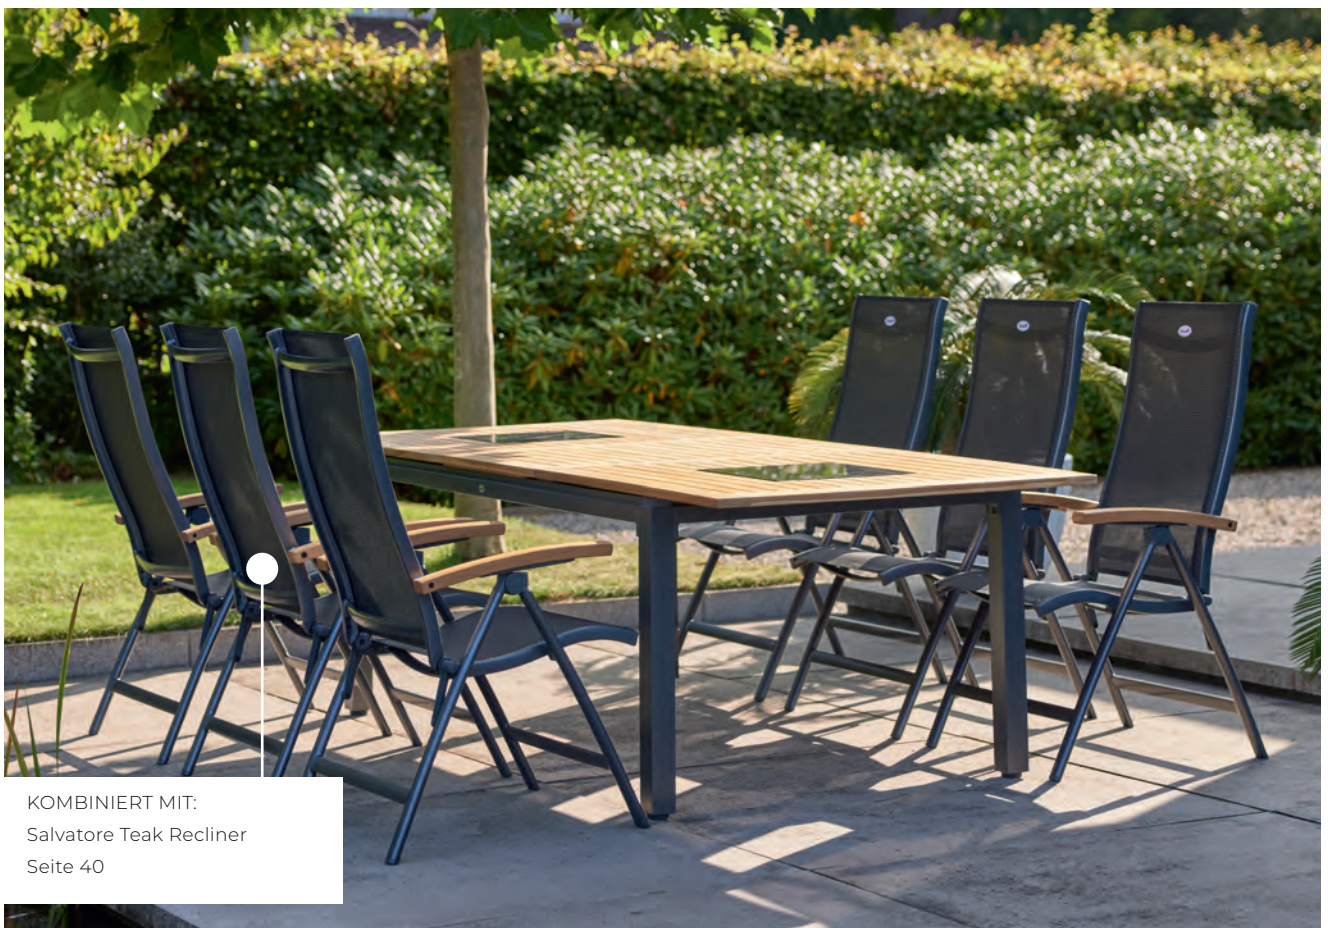

Farbe Gestell: Xerix
Farbe Tischplatte: Natural Teak
Artikelnummer: 62416110

UVP: 1.799 €