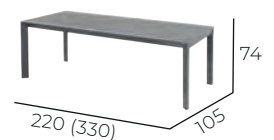

Tischplatte auf 330 cm ausziehbar

Unterschubhöhe:
66,5 CM

Farbe Gestell: Xerix
 Farbe Tischplatte: Xerix
 Artikelnummer: 65092010
 UVP: 1.599 €

KOMBINIERT MIT:
Cairo Geflecht Dining Stuhl
Seite 31

Matteo Keramik-Glas Dining Tisch