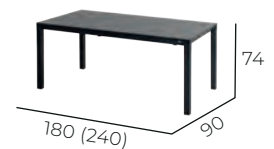

Matteo Keramik-Glas Dining Tisch

KERAMIK-GLAS-TISCHPLATTE + ALUMINIUM-UNTERGESTELL

- Tischplatte auf 240 cm ausziehbar
- Verfügbar in zwei Farbvarianten
- Edle Optik
- Wetterfest
- Pflegeleicht

Unterschußhöhe: 70 CM

Farbe Gestell: Black
Farbe Tischplatte: Anthrazit
Artikelnummer: 72782008

UVP: 1.399 €

Farbe Gestell: Xerix
Farbe Tischplatte: Anthrazit
Artikelnummer: 72782010

UVP: 1.399 €