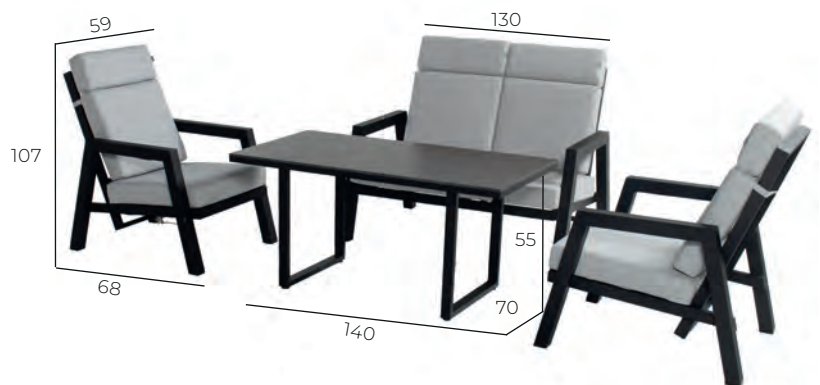

UVP: 4.499 €

KOMBINIERT MIT:

Kissen aus
der Hartman
Textil-
kollektion

Ancona Airpump Lounge Set

OLEFIN-SITZKISSEN + ALUMINIUM-GESTELL

- Robust und strapazierfähig
- Rückenlehnen verstellbar durch Airpump-Mechanismus
- Inklusive Tisch
- Beständig gegen verschiedene Wetterbedingungen
- Pflegeleicht