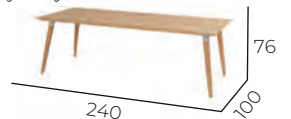

UVP: 1.599 €

Farbe Gestell: Natural Teak / Misty Grey
Farbe Tischplatte: Natural Teak
Artikelnummer: 53243006