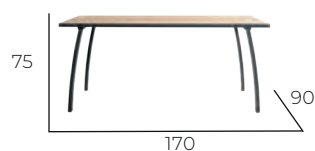

Unterschubhöhe: 72 CM

Farbe Gestell: Xerix
Farbe Tischplatte: Natural Teak
Artikelnummer: 72777210

UVP: 699 €

Concept Dining Tisch

TEAK-TISCHPLATTE + ALUMINIUM-UNTERGESTELL

- Auf 240 cm ausziehbarer Tisch
- Langlebig
- Zwei Granitplatten
- Farbbeständig
- Wetterbeständig
- Pflegeleicht
- Zertifiziertes Holz