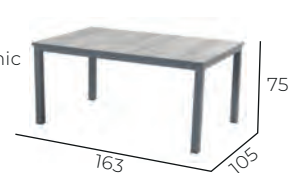

UVP: 699 €

Farbe Gestell: Xerix
Farbe Tischplatte: Grey Wood Ceramic
Artikelnummer: 72730010