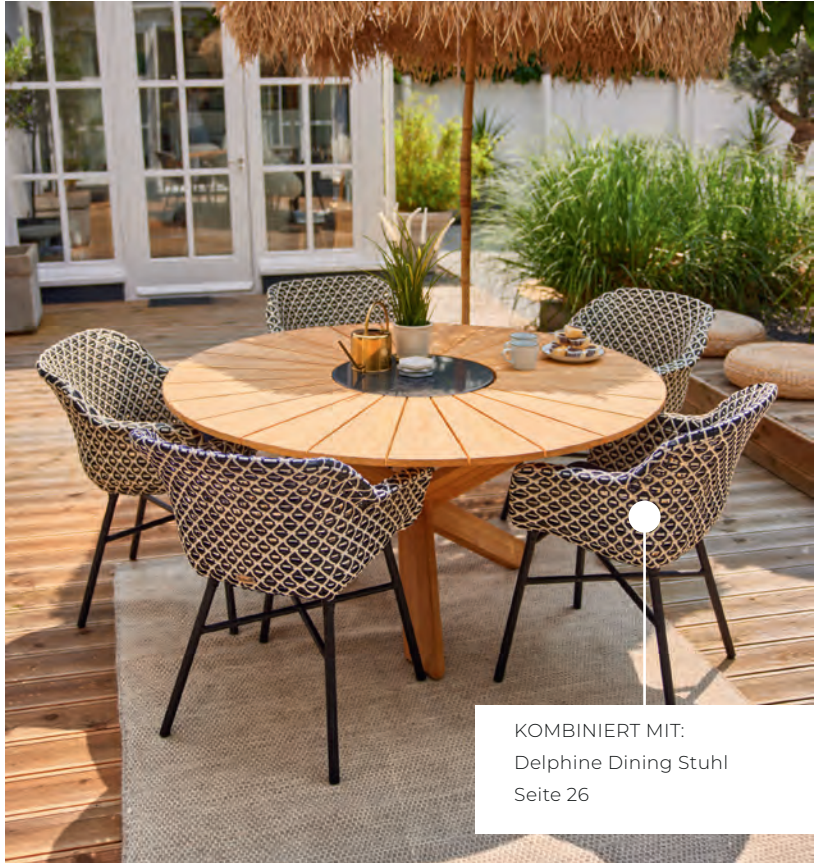

KOMBINIERT MIT:
Delphine Dining Stuhl
Seite 26

Provence Dining Tisch

RUNDE TEAK-TISCHPLATTE + TEAK-UNTERGESTELL

- Vollholz
- Runde Tischplatte mit Graniteinleger
- Platz für 5-6 Personen
- Erhältlich in zwei Farbtönen
- Zertifiziertes Holz
- Wetterfest