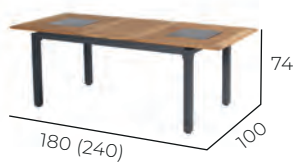

Farbe Gestell: Xerix
Farbe Tischplatte: Natural Teak
Artikelnummer: 62416110

UVP: 1.799 €