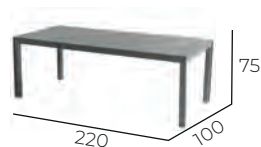

DINING TISCH 220X100 CM

Farbe Gestell: Xerix
Farbe Tischplatte: Xerix
Artikelnummer: 65089010

UVP: 899 €