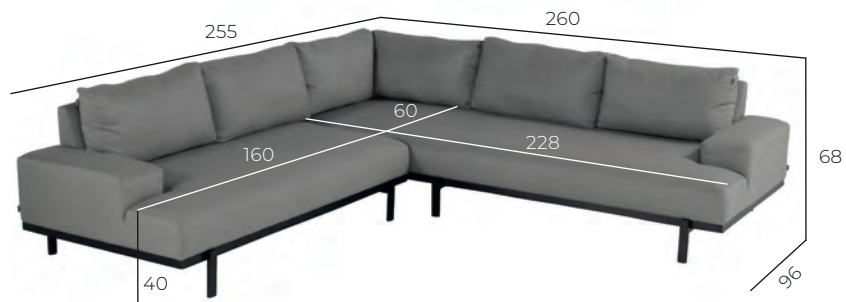

sunbrella
Weitere Infos: Seite 112/113

Farbe Gestell: Black
Farbe Stoff: Mid Grey
Artikelnummer: 22253657

UVP: 3.999 €

Farbe Gestell: Black
Farbe Stoff: Black
Artikelnummer: 22253658

UVP: 3.999 €

Farbe Gestell: Black
Farbe Stoff: Light Blue
Artikelnummer: 22253555