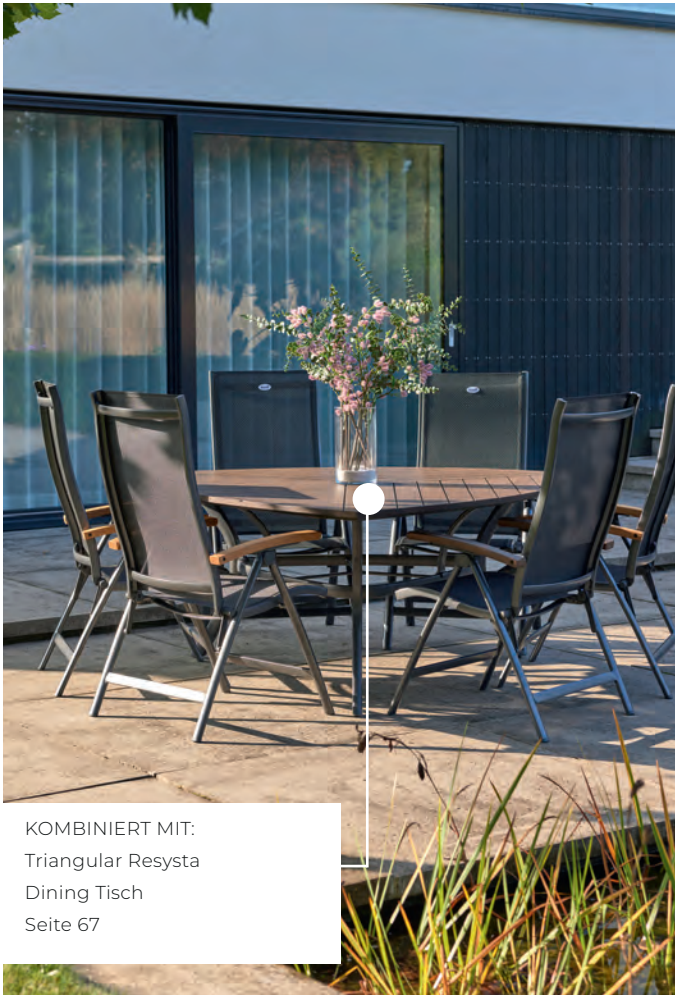

KOMBINIERT MIT:
Triangular Resysta
Dining Tisch
Seite 67