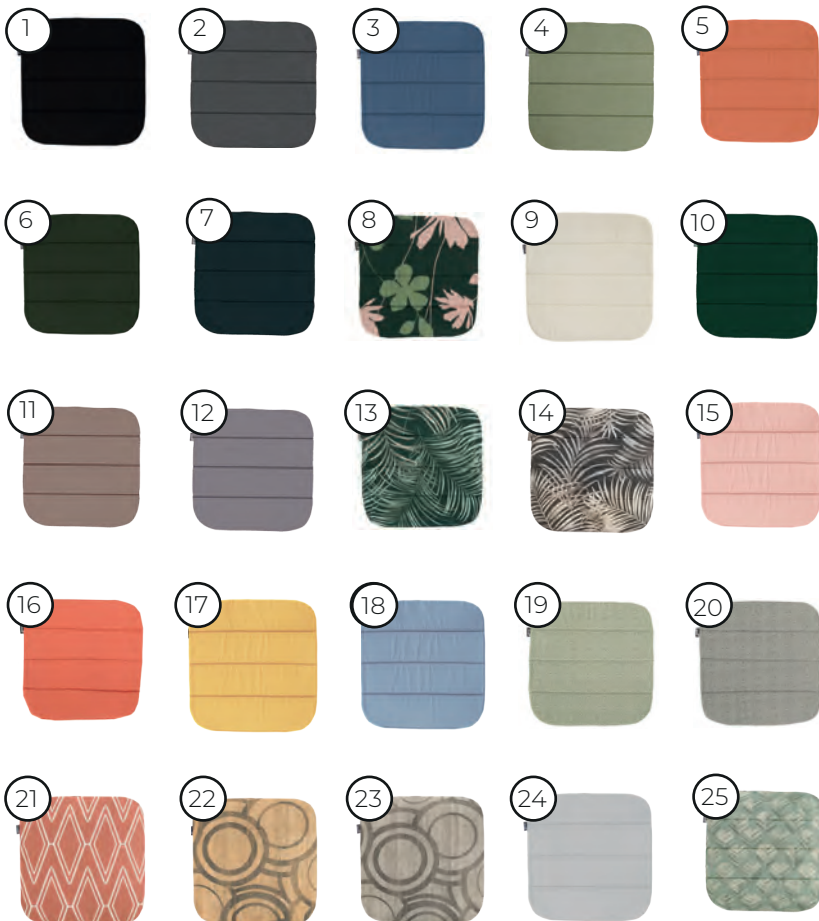

UVP: 129 €

Farbe Gestell: Carbon Black
 Farbe Sitz: Curry Yellow
 Artikelnummer: 11703072

UVP: 129 €

Sophie Sitzkissen

- Unterstützt die Ergonomie des Sophie Stuhles
- Atmungsaktiv
- Rutschfest
- 1 cm Stärke