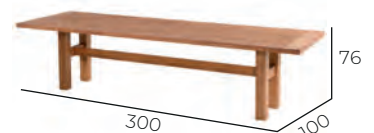

KOMBINIERT MIT:
Sophie Teak Dining Stuhl
Seite 15

Sophie Yasmani Teak Dining Tisch

ECKIGE TEAK-TISCHPLATTE + TEAK-UNTERGESTELL

- Natural Teak
- Verfügbar in drei verschiedenen Größen
- Vollholz
- H-förmiges Untergestell
- Zertifiziertes Holz
- Wetterfest

Unterschubhöhe: 71 CM

DINING TISCH 180X95 CM

Farbe Gestell: Natural Teak
Farbe Tischplatte: Natural Teak
Artikelnummer: 53572000

UVP: 1.599 €

DINING TISCH 240X100 CM

Farbe Gestell: Natural Teak
Farbe Tischplatte: Natural Teak
Artikelnummer: 53573000

UVP: 1.999 €

DINING TISCH 300X100 CM

Farbe Gestell: Natural Teak
Farbe Tischplatte: Natural Teak
Artikelnummer: 53574000

UVP: 2.499 €