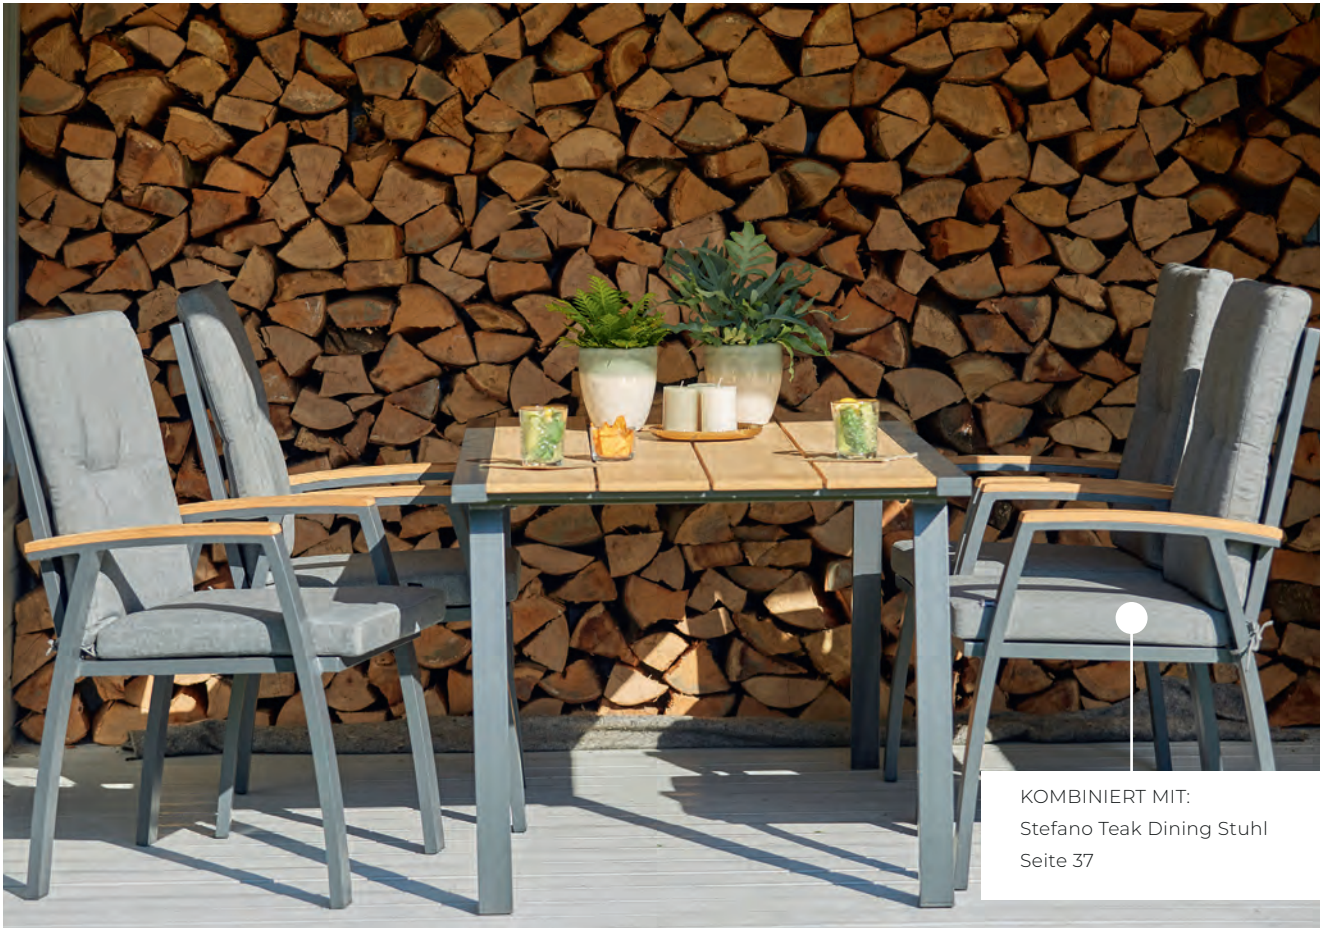

KOMBINIERT MIT:
Stefano Teak Dining Stuhl
Seite 37

Stefano Dining Tisch

TEAK-TISCHPLATTE + ALUMINIUM-UNTERGESTELL

- Geschwungene Form der Tischbeine
- Robust und strapazierfähig
- Beständig gegen verschiedene Wetterbedingungen
- Pflegeleicht
- Zertifiziertes Holz