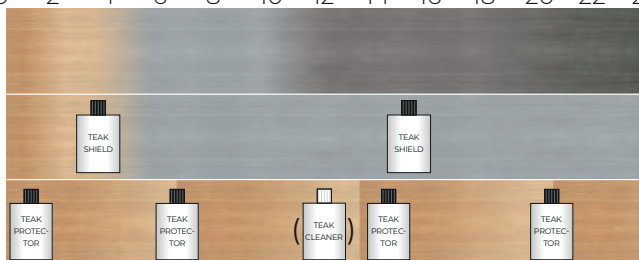

VERFÄRBUNG VON HOLZ

Monate 0 2 4 6 8 10 12 14 16 18 20 22 24

Neues Teakholz

Veränderung von Teakholz ohne Anwendung von Pflegemitteln

Zum Erhalt der grauen Patina

Zum Erhalt der Original-Teakholzfarbe

Altes Teakholz