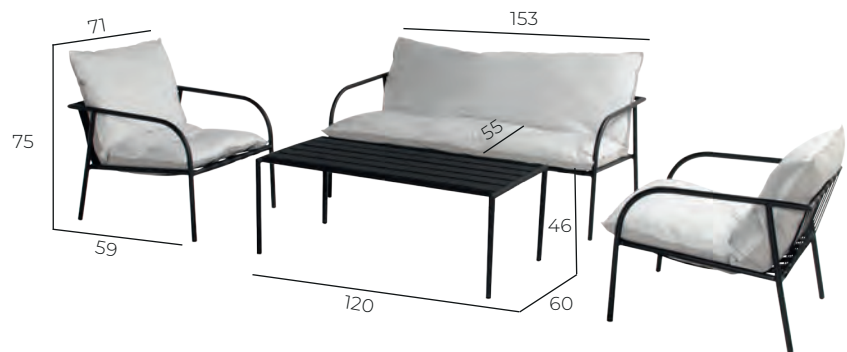

sunbrella
Weitere Infos: Seite 112/113

Passender Lounger
Seite 132

Farbe Gestell: Black
Farbe Stoff: Marble
Artikelnummer: 22718758

EVP*: 2.499 €

KOMBINIERT MIT:
Samson Zierkissen
Seite 142

KOMBINIERT MIT:
Samson Zierkissen
Seite 142