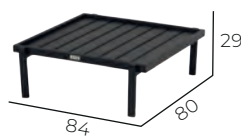

HARRY LOUNGETISCH 84X80 CM

Farbe: Black
Artikelnummer: 22638008

UVP: 289 €

Farbe: Rust
Artikelnummer: 22638061

UVP: 289 €

HARRY LOUNGETISCH 120X64 CM

Farbe: Black
Artikelnummer: 22639008

UVP: 299 €