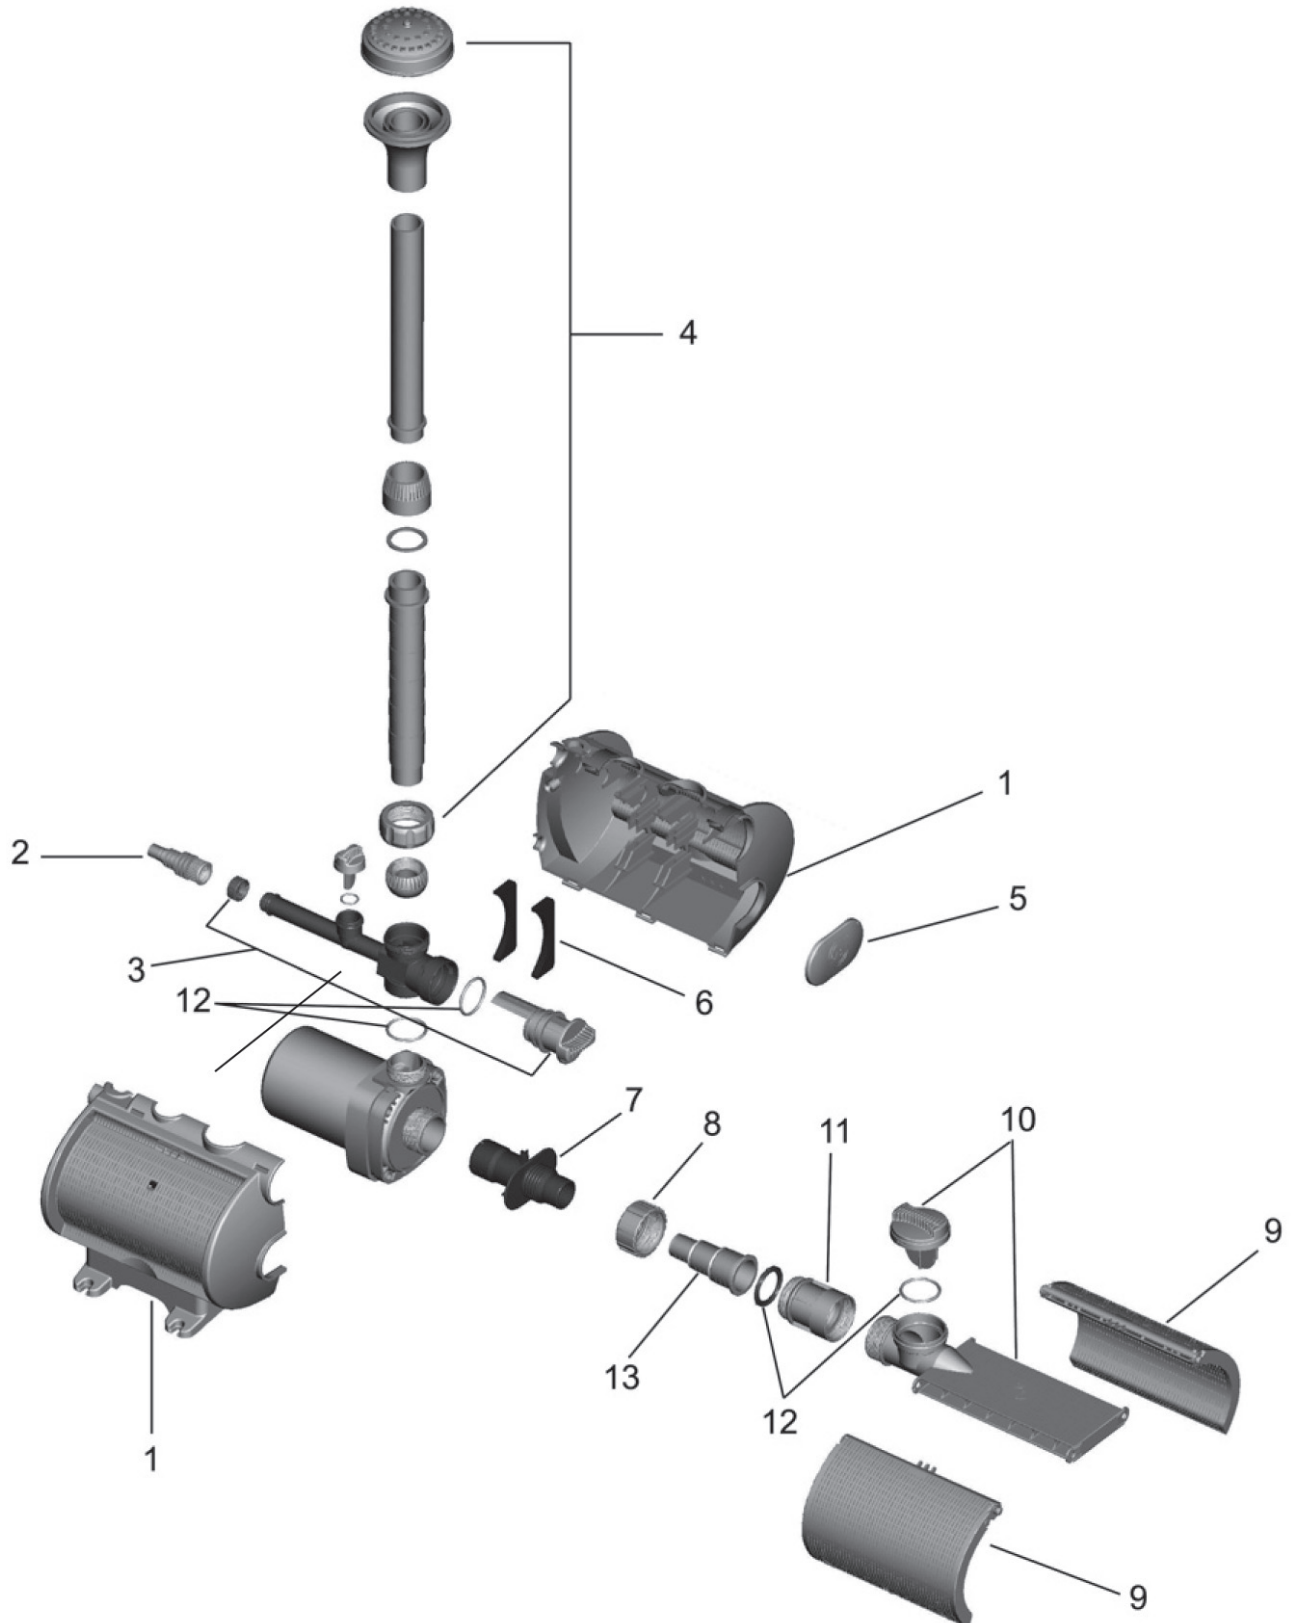

Pos.	Produkt	Artikelnr.	Ersatzteil	Endverbraucherpreis / €
1	Aquarius Fountain Set 4000 - 12000	34805	Ers. Filtergeh. Aquarius Fountain Gr. 3	21,99
2	Aquarius Fountain Set 4000 - 12000	42429	Ersatz Stufenschlauchtülle 1/2"	2,99
3	Aquarius Fountain Set 4000	25206	Wasserverteiler 3-1 kpl.	6,99
	Aquarius Fountain Set 6000	25206	Wasserverteiler 3-1 kpl.	6,99
	Aquarius Fountain Set 8000	25207	Wasserverteiler 3-2 kpl AquariusFountain	9,99
	Aquarius Fountain Set 12000	25207	Wasserverteiler 3-2 kpl AquariusFountain	9,99
4	Aquarius Fountain Set 4000	34808	Ers. Düsenet Aquarius Fountain Gr. 3-1	25,99
	Aquarius Fountain Set 6000	34808	Ers. Düsenet Aquarius Fountain Gr. 3-1	25,99
	Aquarius Fountain Set 8000	34806	Ers. Düsenet Aquarius Fountain Gr. 3-2	17,99
	Aquarius Fountain Set 12000	34806	Ers. Düsenet Aquarius Fountain Gr. 3-2	17,99
5	Aquarius Fountain Set 4000 - 12000	34620	Abdeckung vorn 3 Aquarius Fountain Set	2,99
6	Aquarius Fountain Set 4000	25450	Gummipuffer 1	0,99
	Aquarius Fountain Set 6000	25450	Gummipuffer 1	0,99
	Aquarius Fountain Set 8000	25451	Gummipuffer 2	0,99
	Aquarius Fountain Set 12000	25451	Gummipuffer 2	0,99
7	Aquarius Fountain Set 4000	34621	Ansaugrohr 3 / 1 Aquarius Fountain Set	2,99
	Aquarius Fountain Set 6000	34621	Ansaugrohr 3 / 1 Aquarius Fountain Set	2,99
	Aquarius Fountain Set 8000	34651	Ansaugrohr 3 / 2 Aquarius Fountain Set	2,99
	Aquarius Fountain Set 12000	34651	Ansaugrohr 3 / 2 Aquarius Fountain Set	2,99
8	Aquarius Fountain Set 4000 - 12000	34737	Überwurfmutter 1 1/2" 40-20	2,49
9	Aquarius Fountain Set 4000 - 12000	27285	BG Schwenkfilter 3 kpl.	12,99
10	Aquarius Fountain Set 4000 - 12000	34807	Ers. Filteradapter Aquar. Fountain Gr. 3	11,99
11	Aquarius Fountain Set 4000 - 12000	25323	Feinfilterhülse 1 1/2"	7,99
12	Aquarius Fountain Set 4000 - 12000	34804	Ers. Dicht.set Aquar. Fountain Set Gr. 3	8,99
13	Aquarius Fountain Set 4000 - 12000	25218	Stufenschlauchtülle 1 1/2" schwarz	2,99