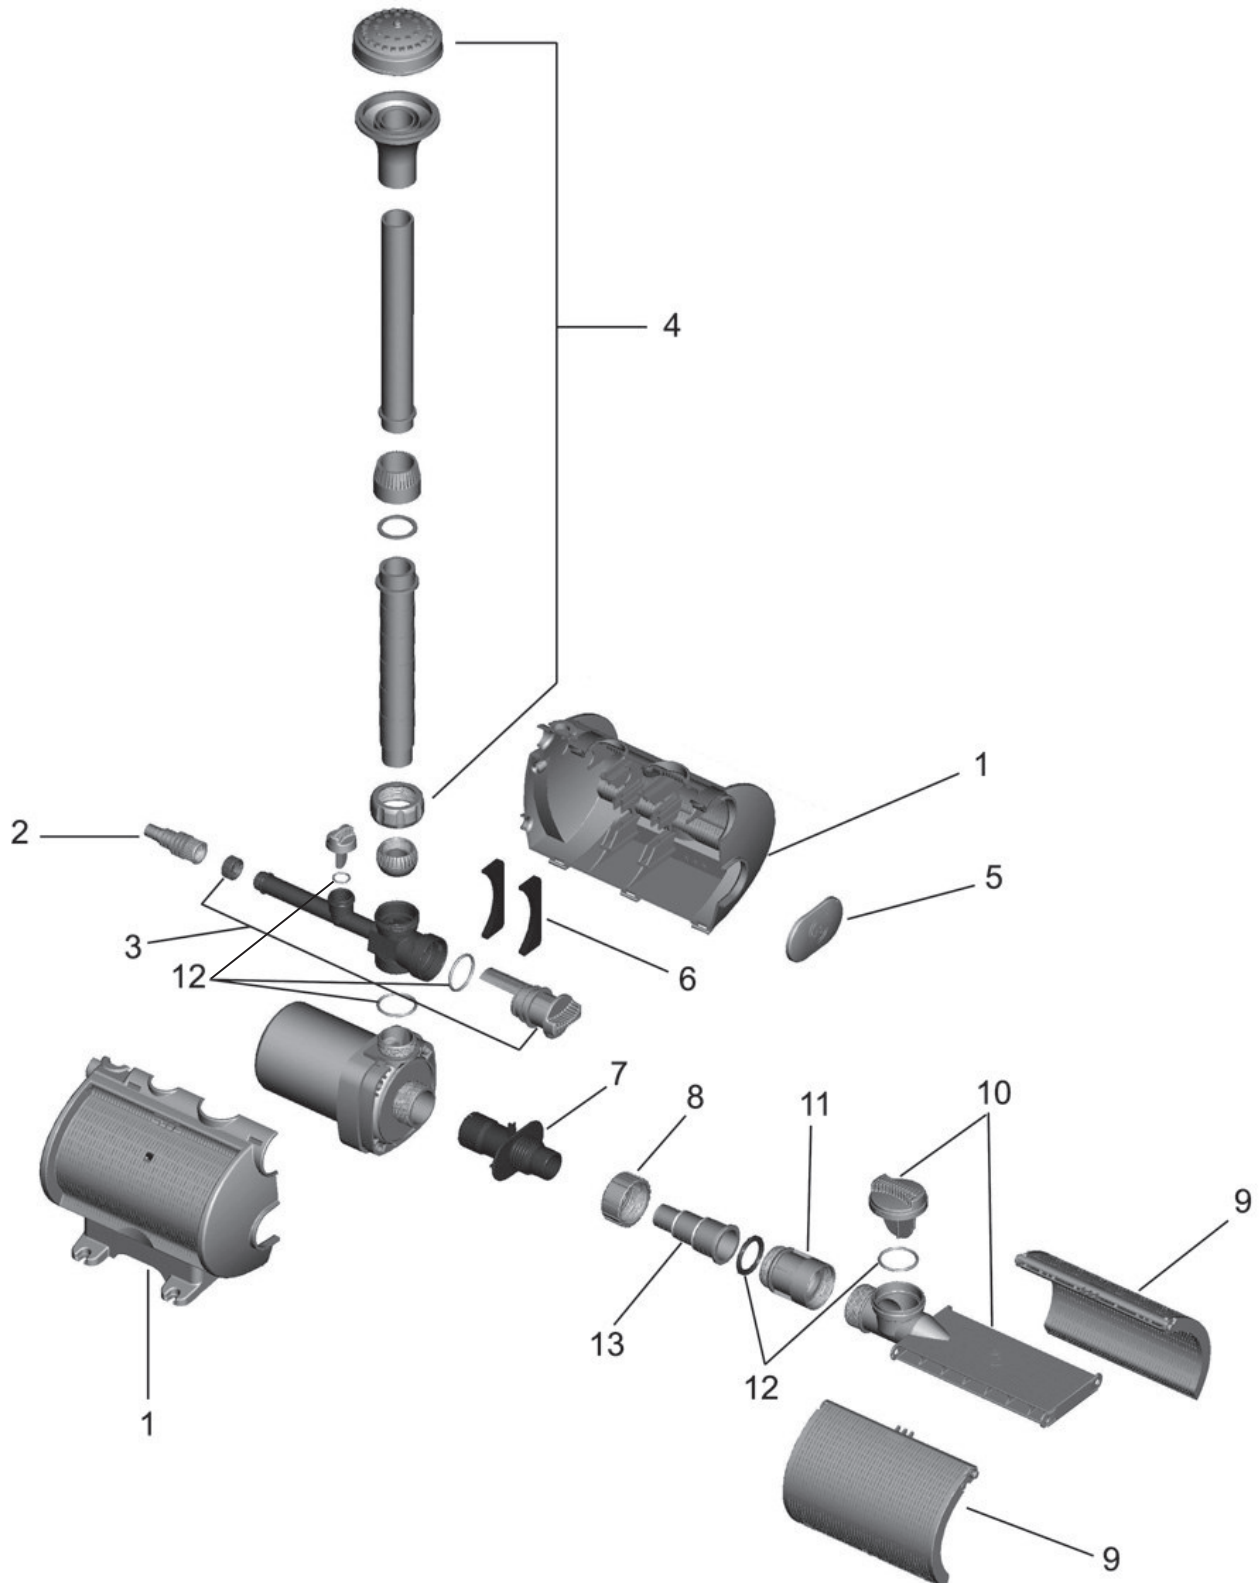

Pos.	Produkt	Artikelnr.	Ersatzteil	Endverbraucherpreis / €
1	Aquarius Fountain Set 4000 - 12000	34805	Ers. Filtergeh. Aquarius Fountain Gr. 3	21,99
2	Aquarius Fountain Set 4000 - 12000	42429	Ersatz Stufenschlauchtülle 1/2"	2,99
3	Aquarius Fountain Set 4000	25206	Wasserverteiler 3-1 kpl.	6,99
	Aquarius Fountain Set 6000	25206	Wasserverteiler 3-1 kpl.	6,99
	Aquarius Fountain Set 8000	25207	Wasserverteiler 3-2 kpl AquariusFountain	9,99
	Aquarius Fountain Set 12000	25207	Wasserverteiler 3-2 kpl AquariusFountain	9,99
4	Aquarius Fountain Set 4000	34808	Ers. Düsenet Aquarius Fountain Gr. 3-1	25,99
	Aquarius Fountain Set 6000	34808	Ers. Düsenet Aquarius Fountain Gr. 3-1	25,99
	Aquarius Fountain Set 8000	34806	Ers. Düsenet Aquarius Fountain Gr. 3-2	17,99
	Aquarius Fountain Set 12000	34806	Ers. Düsenet Aquarius Fountain Gr. 3-2	17,99
5	Aquarius Fountain Set 4000 - 12000	34620	Abdeckung vorn 3 Aquarius Fountain Set	2,99
6	Aquarius Fountain Set 4000	25450	Gummipuffer 1	0,99
	Aquarius Fountain Set 6000	25450	Gummipuffer 1	0,99
	Aquarius Fountain Set 8000	25451	Gummipuffer 2	0,99
	Aquarius Fountain Set 12000	25451	Gummipuffer 2	0,99
7	Aquarius Fountain Set 4000	34621	Ansaugrohr 3 / 1 Aquarius Fountain Set	2,99
	Aquarius Fountain Set 6000	34621	Ansaugrohr 3 / 1 Aquarius Fountain Set	2,99
	Aquarius Fountain Set 8000	34651	Ansaugrohr 3 / 2 Aquarius Fountain Set	2,99
	Aquarius Fountain Set 12000	34651	Ansaugrohr 3 / 2 Aquarius Fountain Set	2,99
8	Aquarius Fountain Set 4000 - 12000	34737	Überwurfmutter 1 1/2" 40-20	2,49
9	Aquarius Fountain Set 4000 - 12000	27285	BG Schwenkfilter 3 kpl.	12,99
10	Aquarius Fountain Set 4000 - 12000	34807	Ers. Filteradapter Aquar. Fountain Gr. 3	11,99
11	Aquarius Fountain Set 4000 - 12000	25323	Feinfilterhülse 1 1/2"	7,99
12	Aquarius Fountain Set 4000 - 12000	34804	Ers. Dicht.set Aquar. Fountain Set Gr. 3	8,99
13	Aquarius Fountain Set 4000 - 12000	25218	Stufenschlauchtülle 1 1/2" schwarz	2,99

Produkt

- 56315 Aquarius Fountain Set 4000
- 56319 Aquarius Fountain Set 6000
- 56323 Aquarius Fountain Set 8000
- 56327 Nautilus 400
- 56332 Aquarius Fountain Set 12000

ehemals

- Nautilus 200
- Nautilus 250
- Nautilus 350
- Nautilus 450