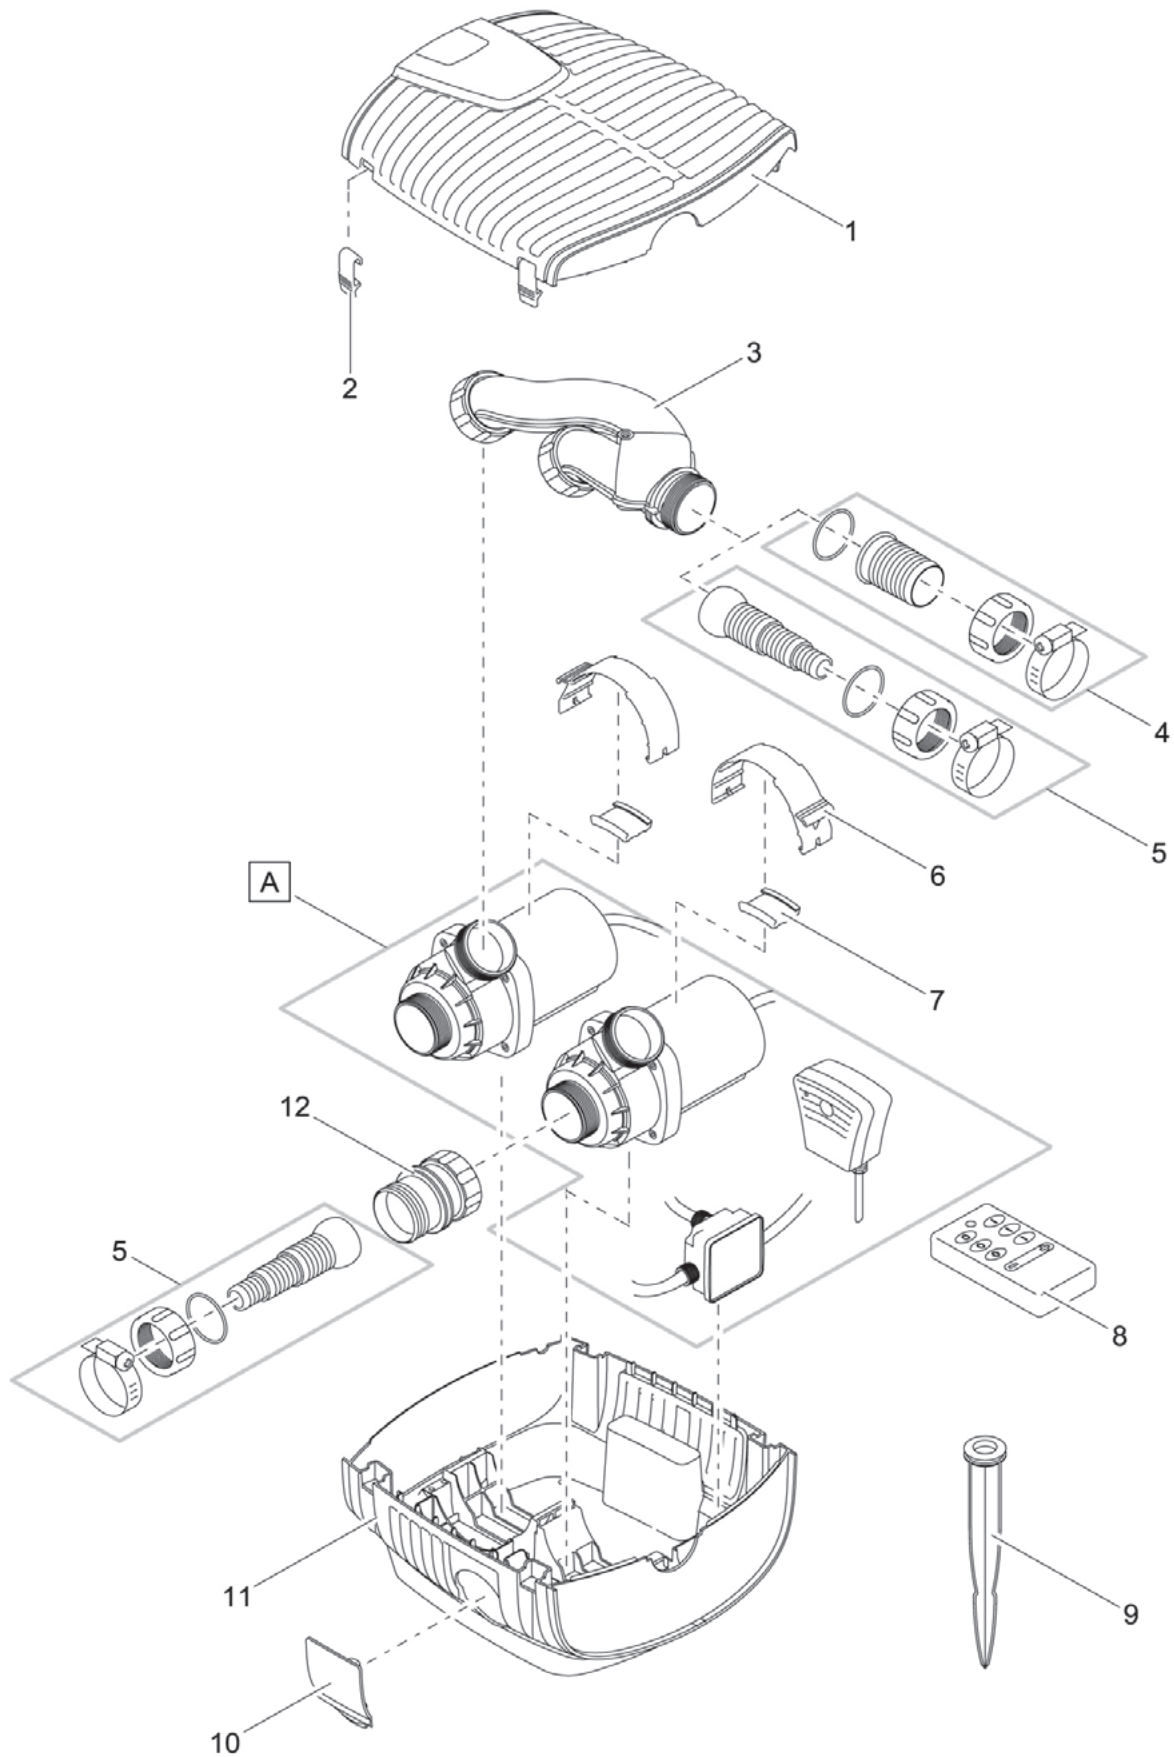

Produkt

50708 AquaMax Eco Twin 20000

50710 AquaMax Eco Twin 30000

Pos.	Produkt	Artikelnr.	Ersatzteil	Endverbraucherpreis / €
1	AquaMax Eco Twin 20000 - 30000	18277	Ersatz Filterschale oben AquaMax Twin	34,99
2	AquaMax Eco Twin 20000 - 30000	30983	Clip Bitron Eco / AquaMax	1,99
3	AquaMax Eco Twin 20000 - 30000	17319	BG AquaMax Twin Y-Verteiler	12,99
4	AquaMax Eco Twin 20000 - 30000	17069	Beipack AquaMax Eco 2"	11,99
5	AquaMax Eco Twin 20000 - 30000	17272	Beipack AquaMax Eco 1" - 1 1/2"	21,99
6	AquaMax Eco Twin 20000 - 30000	16982	Klammer EC2	1,99
7	AquaMax Eco Twin 20000 - 30000	17232	Gummieinsatz AquaMax Pro	0,99
8	AquaMax Eco Twin 20000 - 30000	24145	Handsender Promax	39,99
9	AquaMax Eco Twin 20000 - 30000	20284	Erdspieß	3,49
10	AquaMax Eco Twin 20000 - 30000	17315	Abdeckkappe AquaMax Twin	1,99
11	AquaMax Eco Twin 20000 - 30000	17294	Filterschale unten AquaMax Twin	30,99
12	AquaMax Eco Twin 20000 - 30000	17526	Adapter 2" AquaMax Twin	3,49
13	AquaMax Eco Twin 20000 - 30000	6055	Linsenschraube V2A DIN 7985 M5 x 20 H	0,39
14	AquaMax Eco Twin 20000 - 30000	17513	Flachdichtung 107 x 78 x 2,5 USP 16 hell	2,99
15	AquaMax Eco Twin 20000 - 30000	17965	Ersatzrotor AquaMax Eco Pre. 12000-16000	89,99
16	AquaMax Eco Twin 20000	17969	Ersatzpumpengeh. AquaMax Eco Prem. 12000	37,99
	AquaMax Eco Twin 30000	17970	Ersatzpumpengeh. AquaMax Eco Prem. 16000	41,99