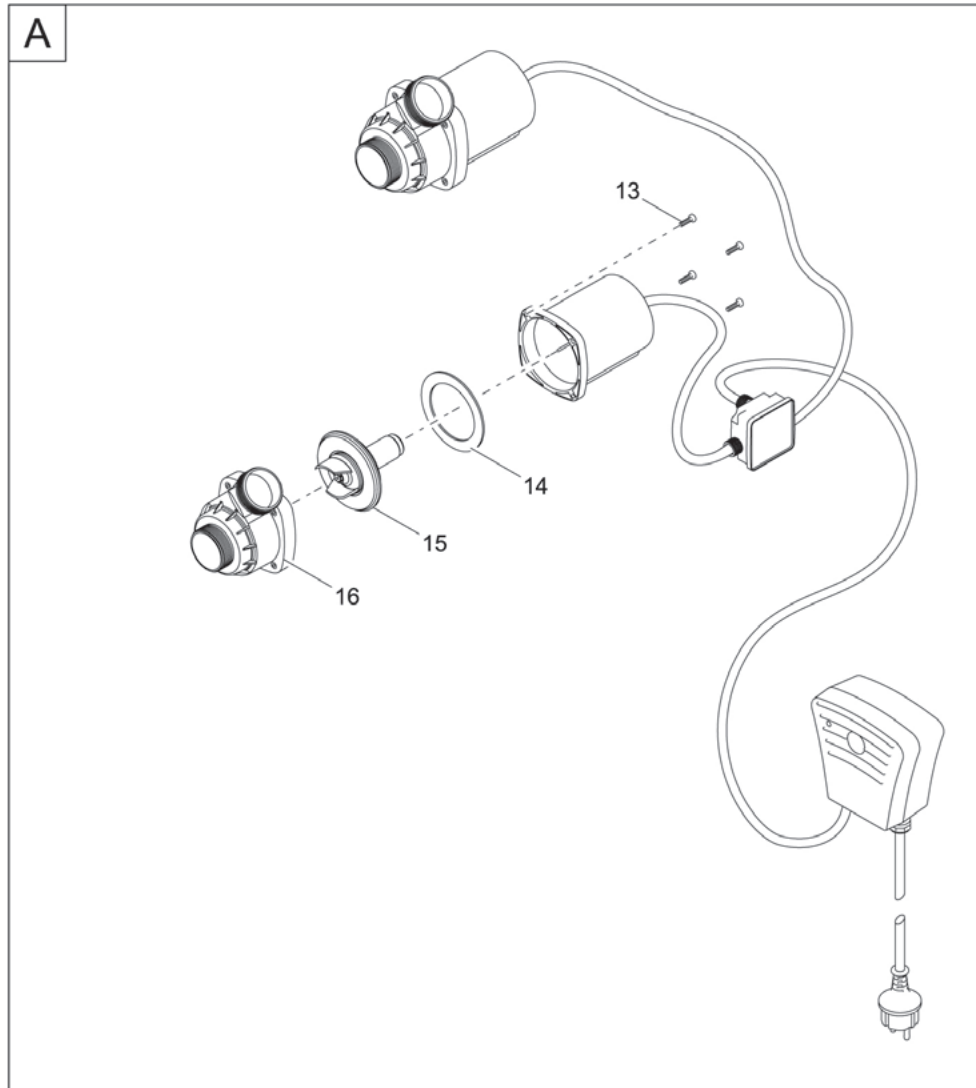

Produkt

50708 AquaMax Eco Twin 20000

50710 AquaMax Eco Twin 30000

Pos.	Produkt	Artikelnr.	Ersatzteil	Endverbraucherpreis / €
1	AquaMax Eco Twin 20000 - 30000	18277	Ersatz Filterschale oben AquaMax Twin	34,99
2	AquaMax Eco Twin 20000 - 30000	30983	Clip Bitron Eco / AquaMax	1,99
3	AquaMax Eco Twin 20000 - 30000	17319	BG AquaMax Twin Y-Verteiler	12,99
4	AquaMax Eco Twin 20000 - 30000	17069	Beipack AquaMax Eco 2"	11,99
5	AquaMax Eco Twin 20000 - 30000	17272	Beipack AquaMax Eco 1" - 1 1/2"	21,99
6	AquaMax Eco Twin 20000 - 30000	16982	Klammer EC2	1,99
7	AquaMax Eco Twin 20000 - 30000	17232	Gummieinsatz AquaMax Pro	0,99
8	AquaMax Eco Twin 20000 - 30000	24145	Handsender Promax	39,99
9	AquaMax Eco Twin 20000 - 30000	20284	Erdspieß	3,49
10	AquaMax Eco Twin 20000 - 30000	17315	Abdeckkappe AquaMax Twin	1,99
11	AquaMax Eco Twin 20000 - 30000	17294	Filterschale unten AquaMax Twin	30,99
12	AquaMax Eco Twin 20000 - 30000	17526	Adapter 2" AquaMax Twin	3,49
13	AquaMax Eco Twin 20000 - 30000	6055	Linsenschraube V2A DIN 7985 M5 x 20 H	0,39
14	AquaMax Eco Twin 20000 - 30000	17513	Flachdichtung 107 x 78 x 2,5 USP 16 hell	2,99
15	AquaMax Eco Twin 20000 - 30000	17965	Ersatzrotor AquaMax Eco Pre. 12000-16000	89,99
16	AquaMax Eco Twin 20000	17969	Ersatzpumpengeh. AquaMax Eco Prem. 12000	37,99
	AquaMax Eco Twin 30000	17970	Ersatzpumpengeh. AquaMax Eco Prem. 16000	41,99