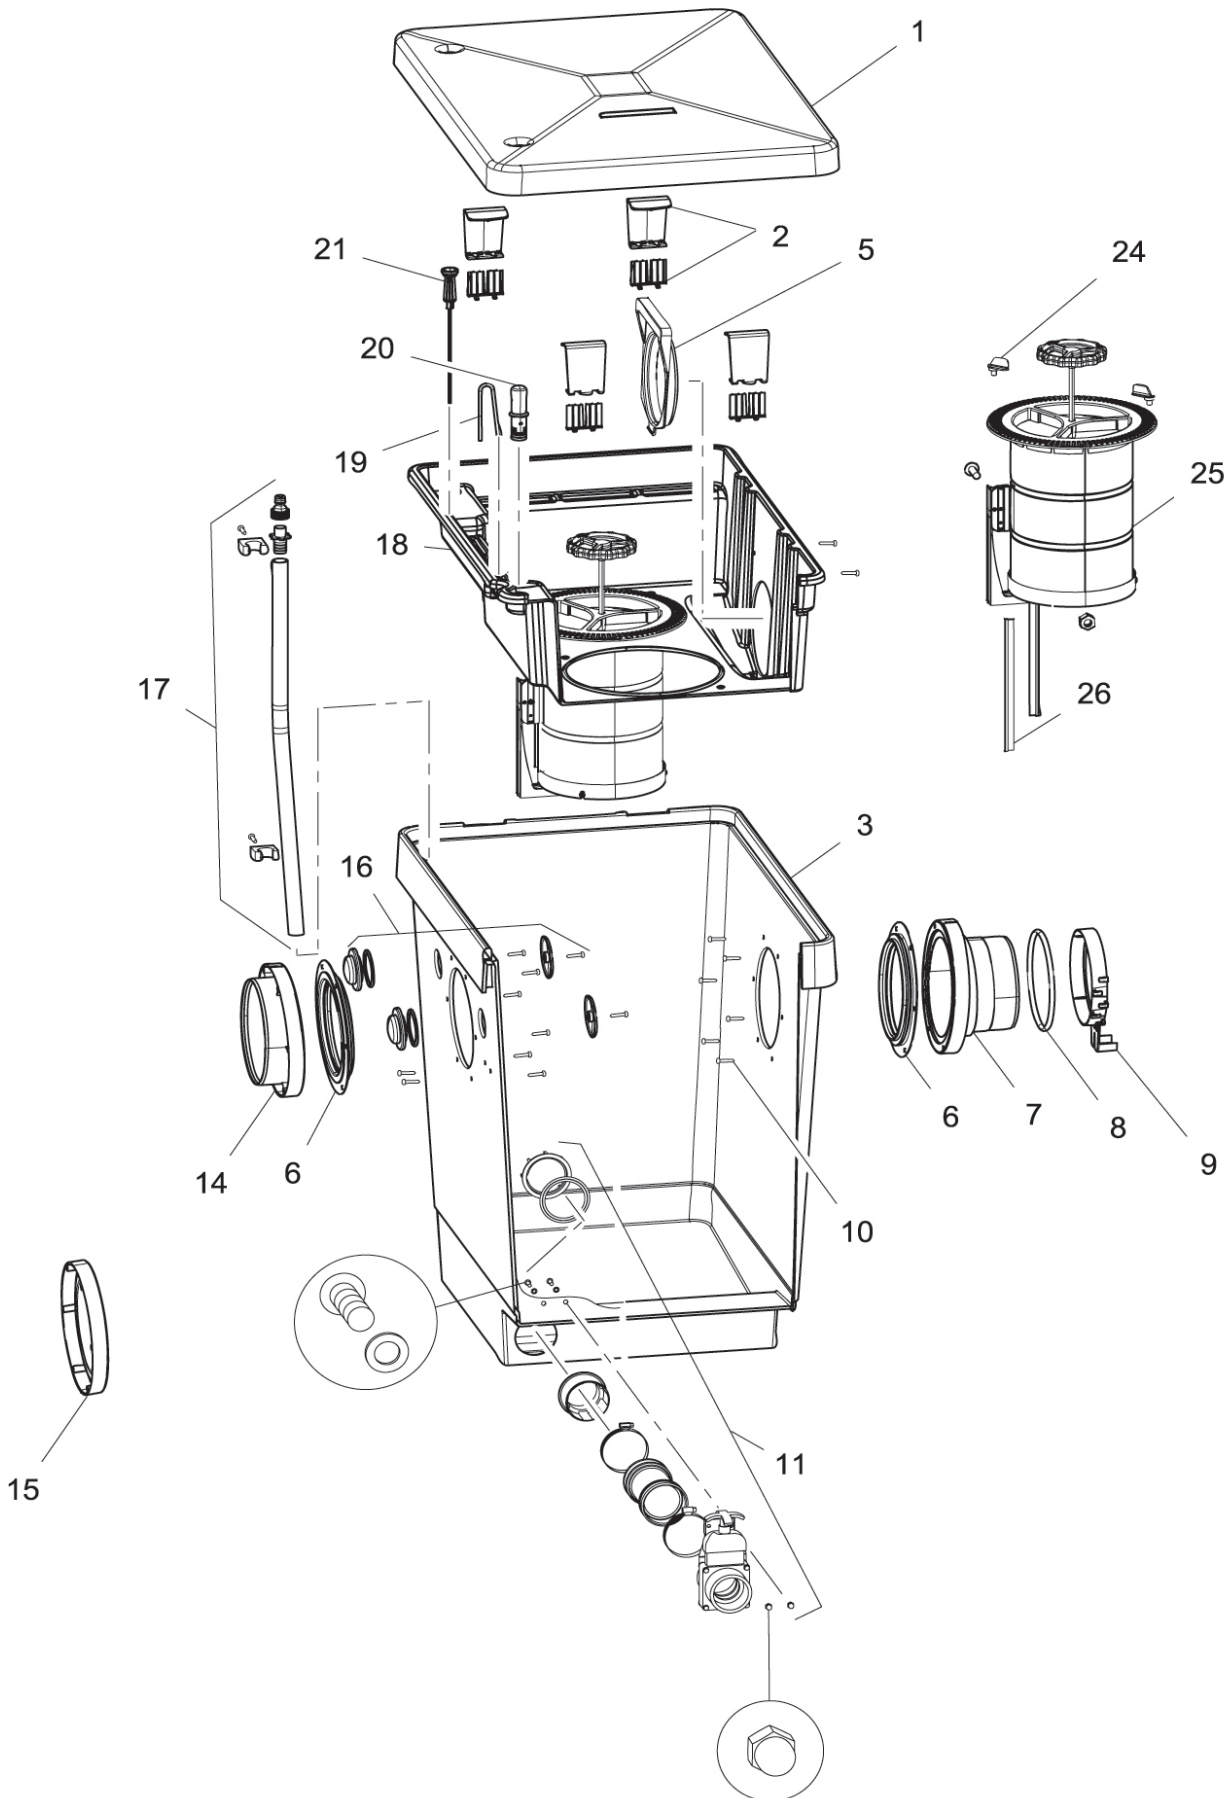

Produkt

51064 ProfiClear Classic Grobschmutzabscheider

FILTER, UVC & BELÜFTUNG  
MODULARE DURCHLAUFFILTER

| Pos. | Produkt                                       | Artikelnr. | Ersatzteil                               | Endverbraucherpreis / € |
|------|---|------------|--|-------------------------|
| 1    | ProfiClear Classic Grobschmutz-<br>abscheider | 19333      | Deckel ProfiClear Premium                | 59,99                   |
| 2    | ProfiClear Classic Grobschmutz-<br>abscheider | 35408      | Ersatz Rasthaken 1 + 2 ProfiClear        | 9,99                    |
| 3    | ProfiClear Classic Grobschmutz-<br>abscheider | 18412      | Behälter ProfiClear Classic Filtermodul  | 329,99                  |
| 5    | ProfiClear Classic Grobschmutz-<br>abscheider | 26960      | Auslaufrastung ProfiClear M 2 - M 5      | 6,99                    |
| 6    | ProfiClear Classic Grobschmutz-<br>abscheider | 26957      | Dichtung 150 verschraubt                 | 6,99                    |
| 7    | ProfiClear Classic Grobschmutz-<br>abscheider | 26958      | Auslauf 150/1 ProfiClear M 2 - M 5       | 12,99                   |
| 8    | ProfiClear Classic Grobschmutz-<br>abscheider | 27669      | O-Ring NBR 156 x 10 SH70                 | 7,99                    |
| 9    | ProfiClear Classic Grobschmutz-<br>abscheider | 26968      | Sauerstoffsteinhalter                    | 2,99                    |
| 10   | ProfiClear Classic Grobschmutz-<br>abscheider | 27572      | Linsenschraube CZ-V2A DIN 7981 6,3 x 32  | 0,49                    |
| 11   | ProfiClear Classic Grobschmutz-<br>abscheider | 18446      | Ersatz Abfluss DN75 Premium              | 71,99                   |
| 14   | ProfiClear Classic Grobschmutz-<br>abscheider | 26987      | Auslauf 150/2 ProfiClear M 2 - M 5       | 9,99                    |
| 15   | ProfiClear Classic Grobschmutz-<br>abscheider | 27175      | Stopfen 150 ProfiClear                   | 4,99                    |
| 16   | ProfiClear Classic Grobschmutz-<br>abscheider | 19325      | BG Stopfen kpl. Modulfilter 1 1/2"       | 3,49                    |
| 17   | ProfiClear Classic Grobschmutz-<br>abscheider | 35411      | Ersatz Sprüheinrichtung ProfiClear       | 16,99                   |
| 18   | ProfiClear Classic Grobschmutz-<br>abscheider | 26966      | Innendeckel Screenex                     | 95,99                   |
| 19   | ProfiClear Classic Grobschmutz-<br>abscheider | 27172      | Luftanschluss ProfiClear                 | 3,99                    |
| 20   | ProfiClear Classic Grobschmutz-<br>abscheider | 35409      | Ersatz Wasserstandsanzeige ProfiClear    | 6,99                    |
| 21   | ProfiClear Classic Grobschmutz-<br>abscheider | 35410      | Ersatz Thermometer mit Stütze ProfiClear | 8,99                    |
| 24   | ProfiClear Classic Grobschmutz-<br>abscheider | 35873      | BG Zylinderhalter ProfiClear M 2         | 4,99                    |
| 25   | ProfiClear Classic Grobschmutz-<br>abscheider | 27173      | BG Zylinder Screenex Proficlear          | 93,99                   |
| 26   | ProfiClear Classic Grobschmutz-<br>abscheider | 26972      | Bürste Screenex Zylinder ProfiClear M 2  | 6,99                    |
| 38   | ProfiClear Classic Grobschmutz-<br>abscheider | 26979      | Drehgriff Screenex Zylinder ProfiCl. M2  | 3,99                    |