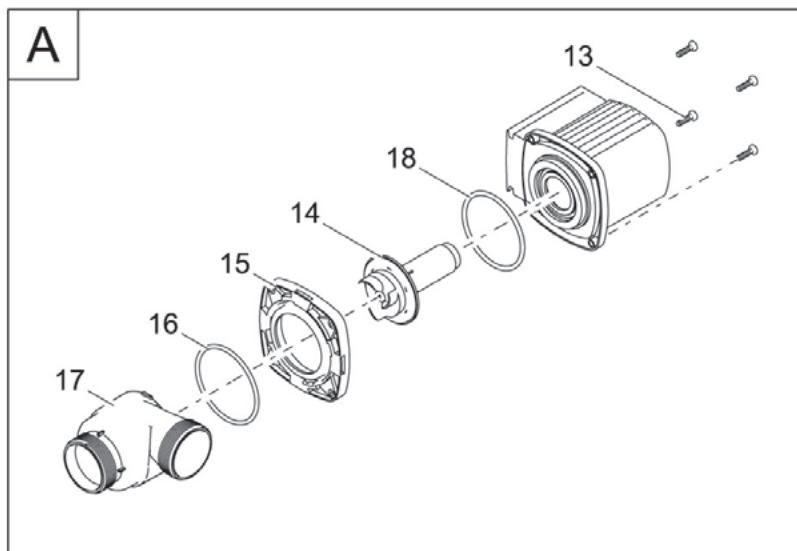

Produkt

- 50734 AquaMax Eco Premium 4000
- 50736 AquaMax Eco Premium 6000
- 50740 AquaMax Eco Premium 8000
- 51078 AquaMax Eco Premium 10000

Pos.	Produkt	Artikelnr.	Ersatzteil	Endverbraucherpreis / €
1	AquaMax Eco Premium 4000 - 10000	17963	Ersatz Filterschale oben AquaMax Eco Pr.	26,99
2	AquaMax Eco Premium 4000 - 10000	16978	Klammer EC1	1,99
3	AquaMax Eco Premium 4000 - 10000	17232	Gummieinsatz AquaMax Pro	0,99
4	AquaMax Eco Premium 4000 - 10000	16859	Adapter 2"	3,49
5	AquaMax Eco Premium 4000	17064	Beipack AquaMax Eco 1 1/2"	7,99
	AquaMax Eco Premium 6000	17064	Beipack AquaMax Eco 1 1/2"	7,99
	AquaMax Eco Premium 8000	17069	Beipack AquaMax Eco 2"	11,99
	AquaMax Eco Premium 10000	17069	Beipack AquaMax Eco 2"	11,99
6	AquaMax Eco Premium 4000 - 10000	17272	Beipack AquaMax Eco 1" - 1 1/2"	21,99
7	AquaMax Eco Premium 4000 - 10000	16961	Pumpenhalter EC1 AquaMax Pro	5,99
8	AquaMax Eco Premium 4000 - 10000	17962	Ersatz Filterschale unten AquaMaxEco Pr.	21,99
9	AquaMax Eco Premium 4000 - 10000	16867	Saugadapter AquaMax Pro	2,99
10	AquaMax Eco Premium 4000 - 10000	16866	Regler AquaMax Pro	4,99
11	AquaMax Eco Premium 4000 - 10000	4 x 22853	Linsenschraube CH-V2A DIN 7981 4,8x19	0,89
12	AquaMax Eco Premium 4000 - 10000	30983	Clip Bitron Eco / AquaMax	1,99
13	AquaMax Eco Premium 4000 - 10000	4 x 6055	Linsenschraube V2A DIN 7985 M5 x 20 H	0,39
14	AquaMax Eco Premium 4000	17964	Ersatzrotor AquaMax Eco Pre. 4000-8000	49,99
	AquaMax Eco Premium 6000	17964	Ersatzrotor AquaMax Eco Pre. 4000-8000	49,99
	AquaMax Eco Premium 8000	17964	Ersatzrotor AquaMax Eco Pre. 4000-8000	49,99
	AquaMax Eco Premium 10000	21459	Ersatzrotor AquaMax Eco Premium 10000	79,99
15	AquaMax Eco Premium 4000 - 10000	35468	BG Zwischengehäuse EC1 vormontiert	8,99
16	AquaMax Eco Premium 4000 - 10000	28539	O-Ring NBR 78 x 4,3 SH70	1,99
17	AquaMax Eco Premium 4000	17966	Ersatzpumpegeh. AquaMax Eco Prem. 4000	21,99
	AquaMax Eco Premium 6000	17967	Ersatzpumpegeh. AquaMax Eco Prem. 6000	26,99
	AquaMax Eco Premium 8000	17968	Ersatzpumpegeh. AquaMax Eco Prem. 8000	30,99
	AquaMax Eco Premium 10000	21460	Ersatzpumpegeh. AquaMax Eco Prem. 10000	32,99
18	AquaMax Eco Premium 4000 - 10000	28539	O-Ring NBR 78 x 4,3 SH70	1,99