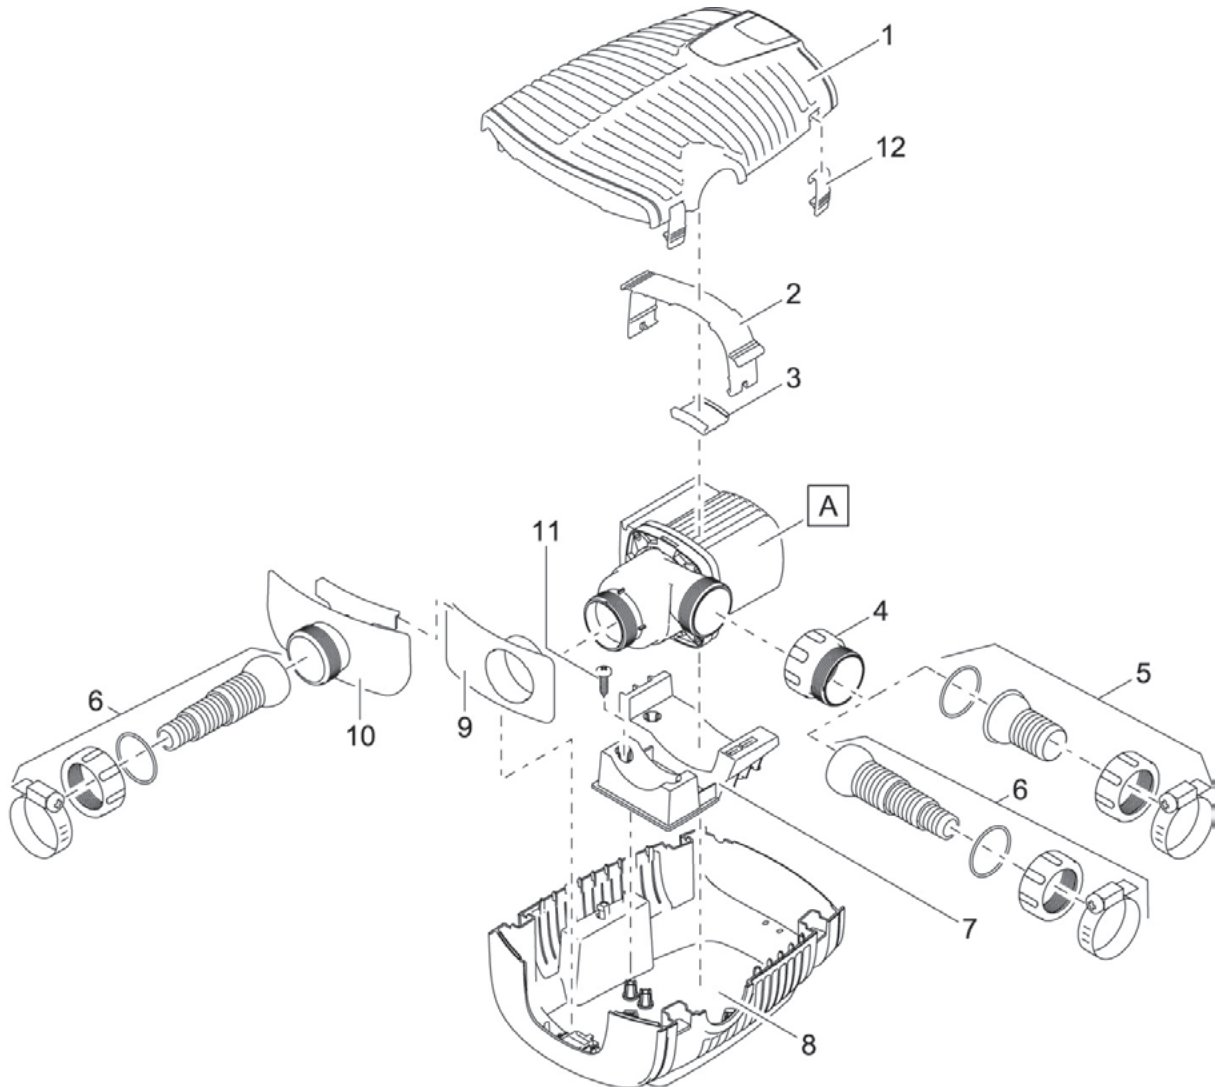

Produkt

- 50734 AquaMax Eco Premium 4000
- 50736 AquaMax Eco Premium 6000
- 50740 AquaMax Eco Premium 8000
- 51078 AquaMax Eco Premium 10000

Pos.	Produkt	Artikelnr.	Ersatzteil	Endverbraucherpreis / €
1	AquaMax Eco Premium 4000 - 10000	17963	Ersatz Filterschale oben AquaMax Eco Pr.	26,99
2	AquaMax Eco Premium 4000 - 10000	16978	Klammer EC1	1,99
3	AquaMax Eco Premium 4000 - 10000	17232	Gummieinsatz AquaMax Pro	0,99
4	AquaMax Eco Premium 4000 - 10000	16859	Adapter 2"	3,49
5	AquaMax Eco Premium 4000	17064	Beipack AquaMax Eco 1 1/2"	7,99
	AquaMax Eco Premium 6000	17064	Beipack AquaMax Eco 1 1/2"	7,99
	AquaMax Eco Premium 8000	17069	Beipack AquaMax Eco 2"	11,99
	AquaMax Eco Premium 10000	17069	Beipack AquaMax Eco 2"	11,99
6	AquaMax Eco Premium 4000 - 10000	17272	Beipack AquaMax Eco 1" - 1 1/2"	21,99
7	AquaMax Eco Premium 4000 - 10000	16961	Pumpenhalter EC1 AquaMax Pro	5,99
8	AquaMax Eco Premium 4000 - 10000	17962	Ersatz Filterschale unten AquaMaxEco Pr.	21,99
9	AquaMax Eco Premium 4000 - 10000	16867	Saugadapter AquaMax Pro	2,99
10	AquaMax Eco Premium 4000 - 10000	16866	Regler AquaMax Pro	4,99
11	AquaMax Eco Premium 4000 - 10000	4 x 22853	Linsenschraube CH-V2A DIN 7981 4,8x19	0,89
12	AquaMax Eco Premium 4000 - 10000	30983	Clip Bitron Eco / AquaMax	1,99
13	AquaMax Eco Premium 4000 - 10000	4 x 6055	Linsenschraube V2A DIN 7985 M5 x 20 H	0,39
14	AquaMax Eco Premium 4000	17964	Ersatzrotor AquaMax Eco Pre. 4000-8000	49,99
	AquaMax Eco Premium 6000	17964	Ersatzrotor AquaMax Eco Pre. 4000-8000	49,99
	AquaMax Eco Premium 8000	17964	Ersatzrotor AquaMax Eco Pre. 4000-8000	49,99
	AquaMax Eco Premium 10000	21459	Ersatzrotor AquaMax Eco Premium 10000	79,99
15	AquaMax Eco Premium 4000 - 10000	35468	BG Zwischengehäuse EC1 vormontiert	8,99
16	AquaMax Eco Premium 4000 - 10000	28539	O-Ring NBR 78 x 4,3 SH70	1,99
17	AquaMax Eco Premium 4000	17966	Ersatzpumpegeh. AquaMax Eco Prem. 4000	21,99
	AquaMax Eco Premium 6000	17967	Ersatzpumpegeh. AquaMax Eco Prem. 6000	26,99
	AquaMax Eco Premium 8000	17968	Ersatzpumpegeh. AquaMax Eco Prem. 8000	30,99
	AquaMax Eco Premium 10000	21460	Ersatzpumpegeh. AquaMax Eco Prem. 10000	32,99
18	AquaMax Eco Premium 4000 - 10000	28539	O-Ring NBR 78 x 4,3 SH70	1,99