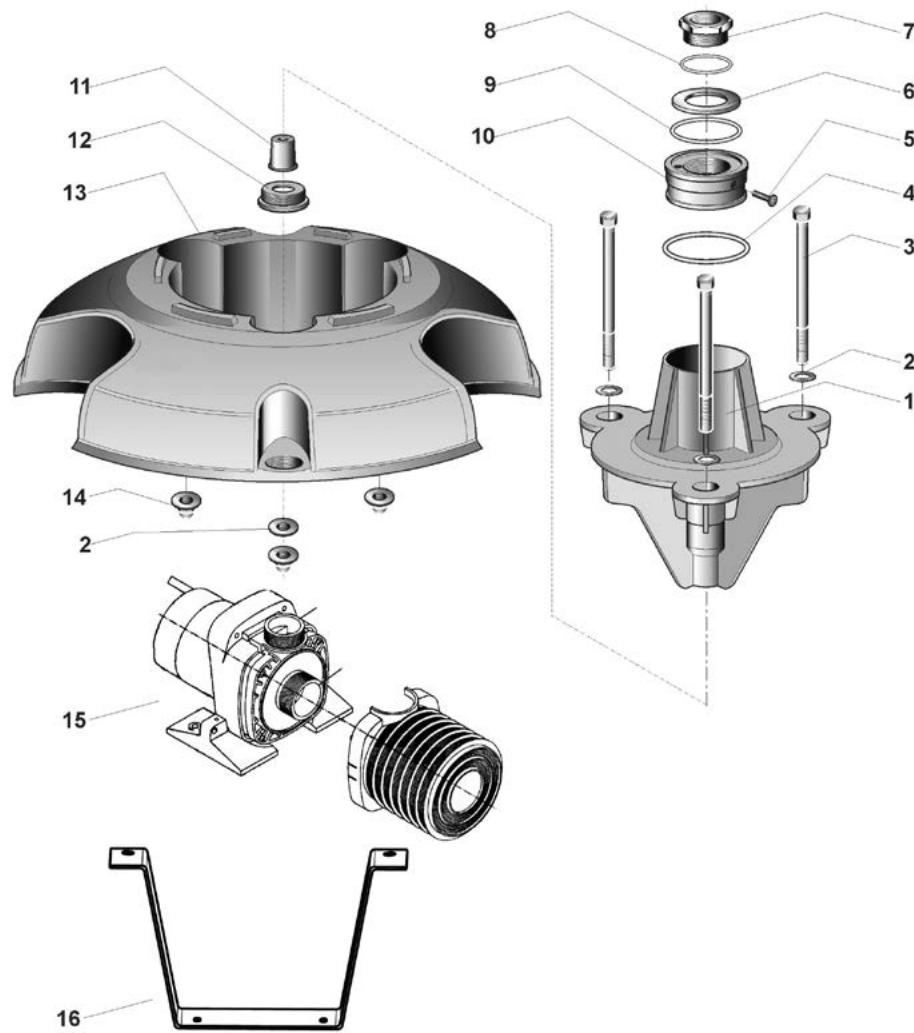

Produkt  
57075 PondJet  
53777 PondJet

Pos.	Produkt	Artikelnr.	Ersatzteil	Endverbraucherpreis / €
1	PondJet	19279	Düsenkörper PondJet (m. Bohrung)	31,99
2	PondJet	9848	Unterlegscheibe V2A DIN 9021 10,5	0,39
3	PondJet	19288	Sechskantschraube V2A DIN 931 M8 x 130	2,99
4	PondJet	3579	O-Ring NBR 76 x 4 SH70	0,99
5	PondJet	6018	Linsenschraube V2A DIN 964 5 x 16	0,29
6	PondJet	19545	Lochscheibe PondJet	7,99
7	PondJet	19544	Stopfen G1 PondJet	16,99
8	PondJet	13290	O-Ring NBR 33 x 3 SH70 schwarz	0,29
9	PondJet	3578	O-Ring NBR 72 x 4 SH75	0,59
10	PondJet	19282	Düseneinsatz Vulkan 12 PondJet	115,99
11	PondJet	10035	Wasserberuhiger Komet 10 - 12 T / 14	3,99
12	PondJet	19280	Reduziernippel 2" NPT-links auf G1 1/4	39,99
13	PondJet	17939	Schwimmkörper Mini-Anlage KSA3	229,99
14	PondJet	6118	Hutmutter V2A DIN 1587 M8	0,49
15	PondJet	42088	Service Pack PondJet Eco	488,99
16	PondJet	10330	Haltebügel PondJet	44,99