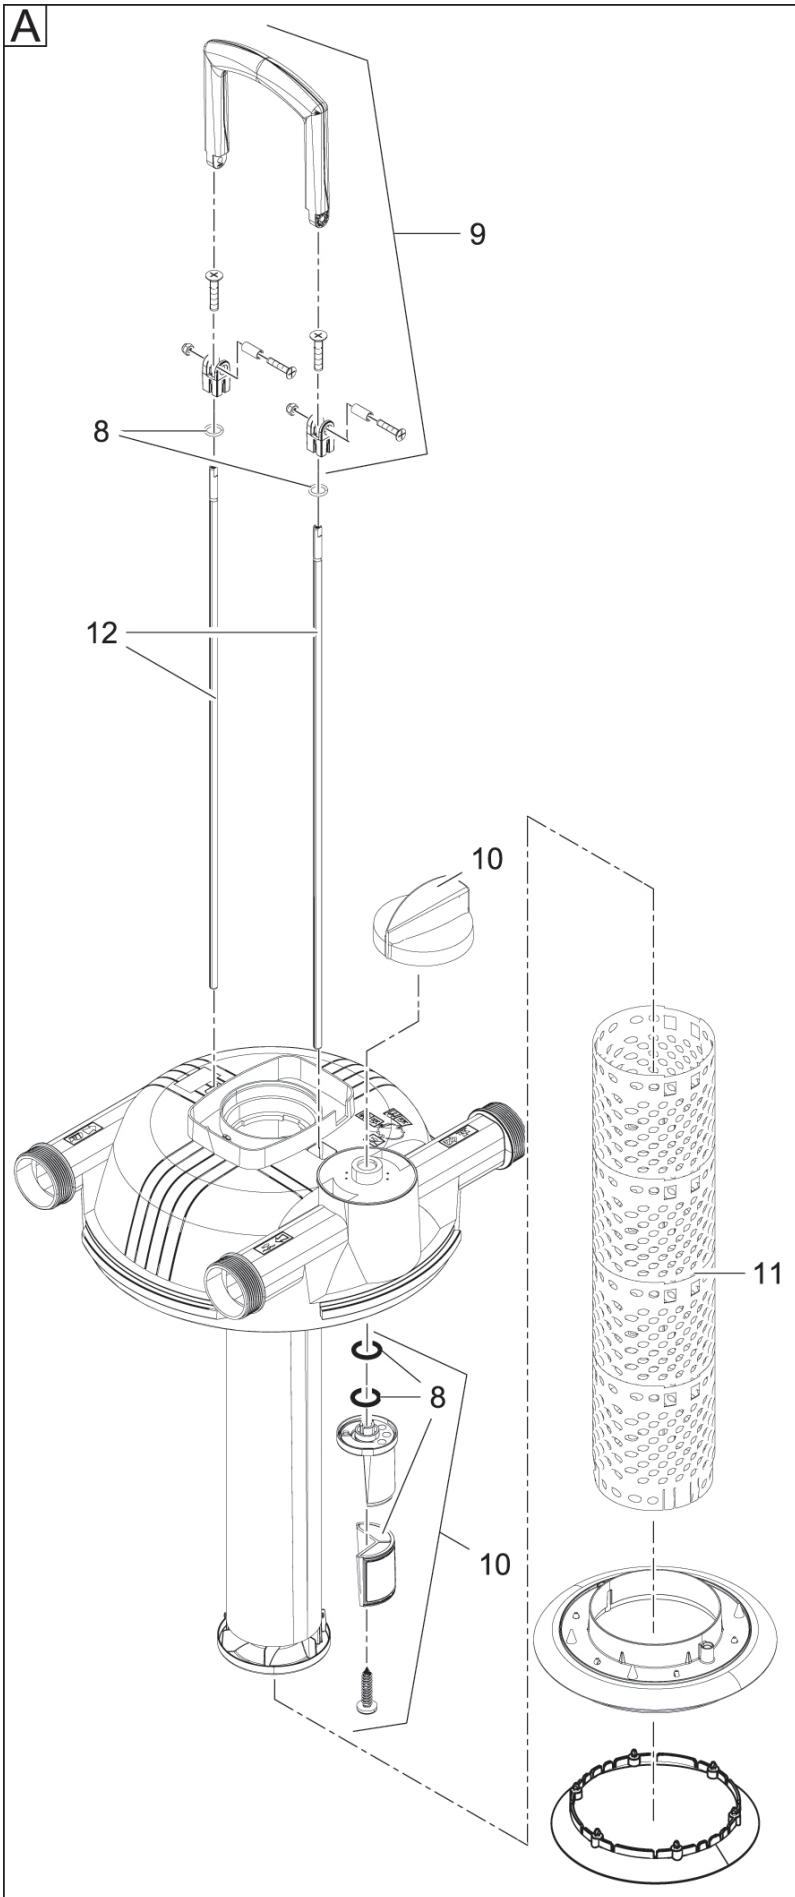

Produkt

- 51244 FiltoClear 12000
- 51247 FiltoClear 16000
- 50576 FiltoClear 20000
- 50577 FiltoClear 30000

Pos.	Produkt	Artikelnr.	Ersatzteil	Endverbraucherpreis / €
A	FiltoClear 12000	21377	Ersatz Deckel FiltoClear 12000	138,99
	FiltoClear 16000	21378	Ersatz Deckel FiltoClear 16000	138,99
AA	FiltoClear 20000 FiltoClear 30000	2165021650	Ersatz Deckel FiltoClear 20000 / 30000 Ersatz Deckel FiltoClear 20000 / 30000	121,99 121,99
	FiltoClear 20000 FiltoClear 30000	2165021650	Ersatz Deckel FiltoClear 20000 / 30000 Ersatz Deckel FiltoClear 20000 / 30000	121,99 121,99
B	FiltoClear 12000	21294	BG UVC FiltoClear 12000 kpl.	168,99
	FiltoClear 16000	21299	BG UVC FiltoClear 16000 kpl.	198,99
	FiltoClear 20000	15999	BG UVC FiltoClear 20000 kpl.	175,99
	FiltoClear 30000	16000	BG UVC FiltoClear 30000 kpl.	219,99
1	FiltoClear 12 / 16 / 20 / 30000	15830	Beipack FiltoClear 12000 - 30000	21,99
2	FiltoClear 12 / 16 / 20 / 30000	25993	Schraubkappe 2"	2,49
3	FiltoClear 12 / 16 / 20 / 30000	34578	BG Spannring Druckfilter	23,99
4	FiltoClear 12000	24461	Behälter FiltoClear 6000	36,99
	FiltoClear 16000	24462	Behälter FiltoClear 11000	43,99
	FiltoClear 20000	26527	Behälter FiltoClear 15000-30000	49,99
	FiltoClear 30000	26527	Behälter FiltoClear 15000-30000	49,99
5	FiltoClear 12000	51255	Ersatzschwamm Set FiltoClear 12000	41,99
	FiltoClear 16000	51258	Ersatzschwamm Set FiltoClear 16000	47,99
	FiltoClear 20000	51290	Ersatzschwamm Set FiltoClear 20000/30000	62,99
	FiltoClear 30000	51290	Ersatzschwamm Set FiltoClear 20000/30000	62,99
6	FiltoClear 12 / 16 / 20 / 30000	15956	Dichtlippe Behälter/Scheibe	5,99
7	FiltoClear 12 / 16 / 20 / 30000	21539	Scheibe Schaum FiltoClear 12000 - 30000	5,99
8	FiltoClear 12 / 16 / 20 / 30000	16033	Dichtungsset FiltoClear 12000 - 30000	26,99
9	FiltoClear 12 / 16 / 20 / 30000	16029	Ersatz Griff FiltoClear 12000 - 30000	14,99
10	FiltoClear 12 / 16 / 20 / 30000	16064	Ersatz Drehgriff FiltoClear 12000-30000	12,99
11	FiltoClear 12000	21653	Ersatz Gitterrohr FiltoClear 12000	21,99
	FiltoClear 16000	21654	Ersatz Gitterrohr FiltoClear 16000	27,99
	FiltoClear 20000	21655	Ersatz Gitterrohr FiltoClear 20000/30000	34,99
	FiltoClear 30000	21655	Ersatz Gitterrohr FiltoClear 20000/30000	34,99
12	FiltoClear 12000	24748	Reinigungsstange FiltoClear 6000	10,99
	FiltoClear 16000	24747	Reinigungsstange FiltoClear 11000	13,99
	FiltoClear 20000	26596	Reinigungsstange FiltoClear 15000-30000	20,99
	FiltoClear 30000	26596	Reinigungsstange FiltoClear 15000-30000	20,99
13	FiltoClear 12000	21303	BG Lampenkopf FiltoClear UVC 18	78,99
	FiltoClear 16000	21308	BG Lampenkopf FiltoClear UVC 24	78,99
	FiltoClear 20000	15536	BG Lampenkopf FiltoClear UVC 36	104,99
	FiltoClear 30000	15533	BG Lampenkopf FiltoClear UVC 55	142,99
14	FiltoClear 12000	56236	Ersatzlampe UVC 18 W	34,99
	FiltoClear 16000	56237	Ersatzlampe UVC 24 W	35,99
	FiltoClear 20000	55432	Ersatzlampe UVC 36 W	42,99
	FiltoClear 30000	56636	Ersatzlampe UVC 55 W	54,99
15	FiltoClear 12000	13332	Ersatz Quarzglas UVC 24 FiltoMatic	32,99
	FiltoClear 16000	21763	Ersatz Quarzglas UVC 24 FiltoClear	29,99
	FiltoClear 20000	13331	Ersatz Quarzglasrohr Vitronic 36 / 55	32,99
	FiltoClear 30000	13331	Ersatz Quarzglasrohr Vitronic 36 / 55	32,99
16	FiltoClear 12 / 16 / 20 / 30000	16031	Ersatz Klemmschraubenset FiltoClear12-30	15,99
17	FiltoClear 12 / 16 / 20 / 30000	34056	Stufenschlauchtülle 2"	2,99