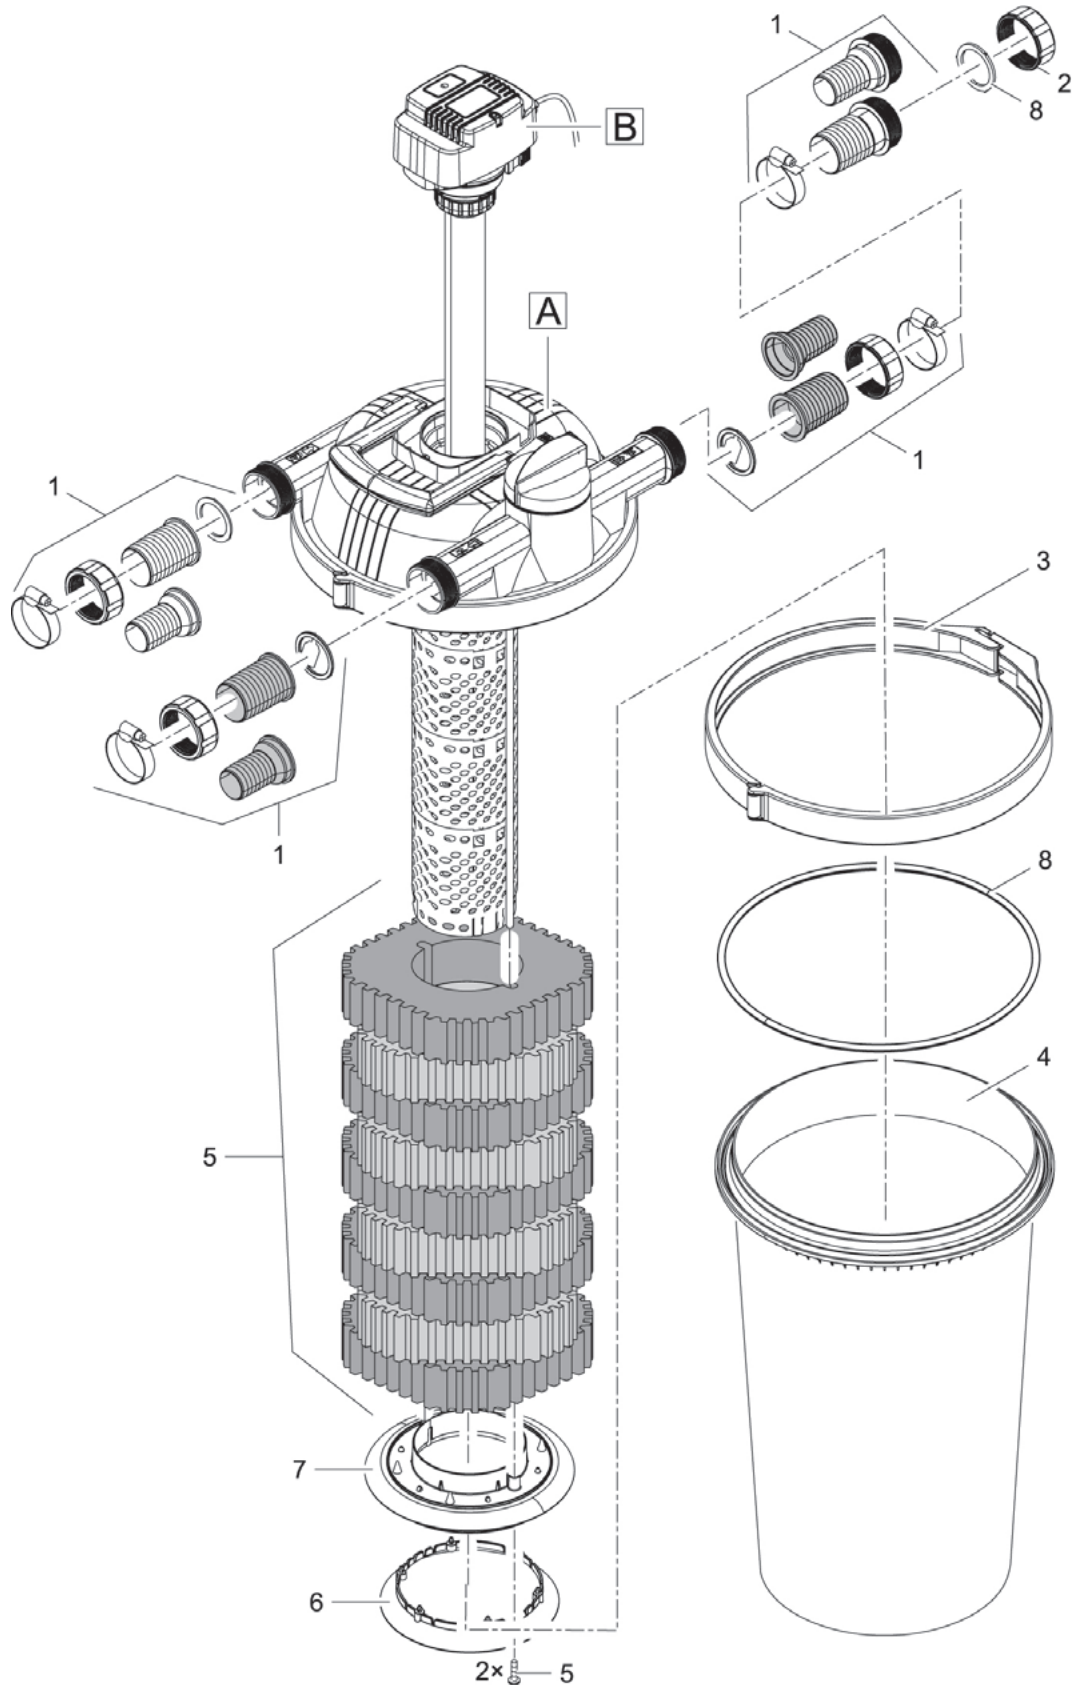

Produkt

- 51244 FiltoClear 12000
- 51247 FiltoClear 16000
- 50576 FiltoClear 20000
- 50577 FiltoClear 30000

Pos.	Produkt	Artikelnr.	Ersatzteil	Endverbraucherpreis / €
A	FiltoClear 12000	21377	Ersatz Deckel FiltoClear 12000	138,99
	FiltoClear 16000	21378	Ersatz Deckel FiltoClear 16000	138,99
AA	FiltoClear 20000 FiltoClear 30000	2165021650	Ersatz Deckel FiltoClear 20000 / 30000 Ersatz Deckel FiltoClear 20000 / 30000	121,99 121,99
	FiltoClear 20000 FiltoClear 30000	2165021650	Ersatz Deckel FiltoClear 20000 / 30000 Ersatz Deckel FiltoClear 20000 / 30000	121,99 121,99
B	FiltoClear 12000	21294	BG UVC FiltoClear 12000 kpl.	168,99
	FiltoClear 16000	21299	BG UVC FiltoClear 16000 kpl.	198,99
	FiltoClear 20000	15999	BG UVC FiltoClear 20000 kpl.	175,99
	FiltoClear 30000	16000	BG UVC FiltoClear 30000 kpl.	219,99
1	FiltoClear 12 / 16 / 20 / 30000	15830	Beipack FiltoClear 12000 - 30000	21,99
2	FiltoClear 12 / 16 / 20 / 30000	25993	Schraubkappe 2"	2,49
3	FiltoClear 12 / 16 / 20 / 30000	34578	BG Spannring Druckfilter	23,99
4	FiltoClear 12000	24461	Behälter FiltoClear 6000	36,99
	FiltoClear 16000	24462	Behälter FiltoClear 11000	43,99
	FiltoClear 20000	26527	Behälter FiltoClear 15000-30000	49,99
	FiltoClear 30000	26527	Behälter FiltoClear 15000-30000	49,99
5	FiltoClear 12000	51255	Ersatzschwamm Set FiltoClear 12000	41,99
	FiltoClear 16000	51258	Ersatzschwamm Set FiltoClear 16000	47,99
	FiltoClear 20000	51290	Ersatzschwamm Set FiltoClear 20000/30000	62,99
	FiltoClear 30000	51290	Ersatzschwamm Set FiltoClear 20000/30000	62,99
6	FiltoClear 12 / 16 / 20 / 30000	15956	Dichtlippe Behälter/Scheibe	5,99
7	FiltoClear 12 / 16 / 20 / 30000	21539	Scheibe Schaum FiltoClear 12000 - 30000	5,99
8	FiltoClear 12 / 16 / 20 / 30000	16033	Dichtungsset FiltoClear 12000 - 30000	26,99
9	FiltoClear 12 / 16 / 20 / 30000	16029	Ersatz Griff FiltoClear 12000 - 30000	14,99
10	FiltoClear 12 / 16 / 20 / 30000	16064	Ersatz Drehgriff FiltoClear 12000-30000	12,99
11	FiltoClear 12000	21653	Ersatz Gitterrohr FiltoClear 12000	21,99
	FiltoClear 16000	21654	Ersatz Gitterrohr FiltoClear 16000	27,99
	FiltoClear 20000	21655	Ersatz Gitterrohr FiltoClear 20000/30000	34,99
	FiltoClear 30000	21655	Ersatz Gitterrohr FiltoClear 20000/30000	34,99
12	FiltoClear 12000	24748	Reinigungsstange FiltoClear 6000	10,99
	FiltoClear 16000	24747	Reinigungsstange FiltoClear 11000	13,99
	FiltoClear 20000	26596	Reinigungsstange FiltoClear 15000-30000	20,99
	FiltoClear 30000	26596	Reinigungsstange FiltoClear 15000-30000	20,99
13	FiltoClear 12000	21303	BG Lampenkopf FiltoClear UVC 18	78,99
	FiltoClear 16000	21308	BG Lampenkopf FiltoClear UVC 24	78,99
	FiltoClear 20000	15536	BG Lampenkopf FiltoClear UVC 36	104,99
	FiltoClear 30000	15533	BG Lampenkopf FiltoClear UVC 55	142,99
14	FiltoClear 12000	56236	Ersatzlampe UVC 18 W	34,99
	FiltoClear 16000	56237	Ersatzlampe UVC 24 W	35,99
	FiltoClear 20000	55432	Ersatzlampe UVC 36 W	42,99
	FiltoClear 30000	56636	Ersatzlampe UVC 55 W	54,99
15	FiltoClear 12000	13332	Ersatz Quarzglas UVC 24 FiltoMatic	32,99
	FiltoClear 16000	21763	Ersatz Quarzglas UVC 24 FiltoClear	29,99
	FiltoClear 20000	13331	Ersatz Quarzglasrohr Vitronic 36 / 55	32,99
	FiltoClear 30000	13331	Ersatz Quarzglasrohr Vitronic 36 / 55	32,99
16	FiltoClear 12 / 16 / 20 / 30000	16031	Ersatz Klemmschraubenset FiltoClear12-30	15,99
17	FiltoClear 12 / 16 / 20 / 30000	34056	Stufenschlauchtülle 2"	2,99