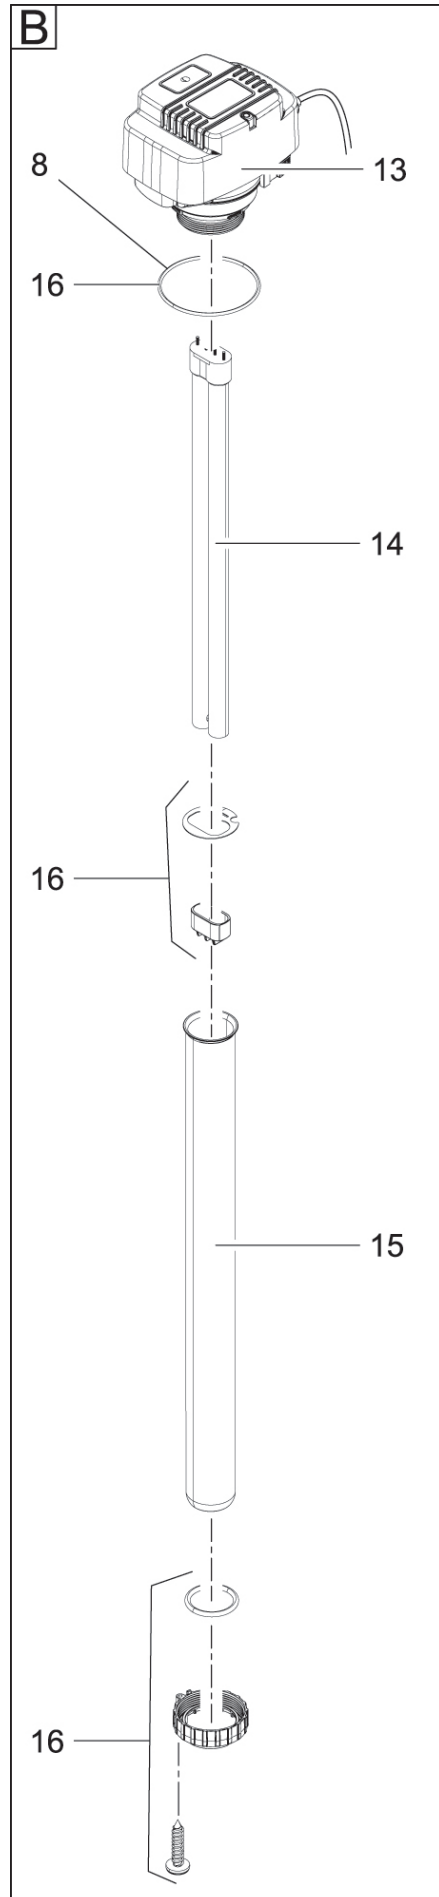

Produkt

- 51244 FiltoClear 12000
- 51247 FiltoClear 16000
- 50576 FiltoClear 20000
- 50577 FiltoClear 30000

Pos.	Produkt	Artikelnr.	Ersatzteil	Endverbraucherpreis / €
A	FiltoClear 12000	21377	Ersatz Deckel FiltoClear 12000	138,99
	FiltoClear 16000	21378	Ersatz Deckel FiltoClear 16000	138,99
AA	FiltoClear 20000 FiltoClear 30000	2165021650	Ersatz Deckel FiltoClear 20000 / 30000 Ersatz Deckel FiltoClear 20000 / 30000	121,99 121,99
	FiltoClear 20000 FiltoClear 30000	2165021650	Ersatz Deckel FiltoClear 20000 / 30000 Ersatz Deckel FiltoClear 20000 / 30000	121,99 121,99
B	FiltoClear 12000	21294	BG UVC FiltoClear 12000 kpl.	168,99
	FiltoClear 16000	21299	BG UVC FiltoClear 16000 kpl.	198,99
	FiltoClear 20000	15999	BG UVC FiltoClear 20000 kpl.	175,99
	FiltoClear 30000	16000	BG UVC FiltoClear 30000 kpl.	219,99
1	FiltoClear 12 / 16 / 20 / 30000	15830	Beipack FiltoClear 12000 - 30000	21,99
2	FiltoClear 12 / 16 / 20 / 30000	25993	Schraubkappe 2"	2,49
3	FiltoClear 12 / 16 / 20 / 30000	34578	BG Spannring Druckfilter	23,99
4	FiltoClear 12000	24461	Behälter FiltoClear 6000	36,99
	FiltoClear 16000	24462	Behälter FiltoClear 11000	43,99
	FiltoClear 20000	26527	Behälter FiltoClear 15000-30000	49,99
	FiltoClear 30000	26527	Behälter FiltoClear 15000-30000	49,99
5	FiltoClear 12000	51255	Ersatzschwamm Set FiltoClear 12000	41,99
	FiltoClear 16000	51258	Ersatzschwamm Set FiltoClear 16000	47,99
	FiltoClear 20000	51290	Ersatzschwamm Set FiltoClear 20000/30000	62,99
	FiltoClear 30000	51290	Ersatzschwamm Set FiltoClear 20000/30000	62,99
6	FiltoClear 12 / 16 / 20 / 30000	15956	Dichtlippe Behälter/Scheibe	5,99
7	FiltoClear 12 / 16 / 20 / 30000	21539	Scheibe Schaum FiltoClear 12000 - 30000	5,99
8	FiltoClear 12 / 16 / 20 / 30000	16033	Dichtungsset FiltoClear 12000 - 30000	26,99
9	FiltoClear 12 / 16 / 20 / 30000	16029	Ersatz Griff FiltoClear 12000 - 30000	14,99
10	FiltoClear 12 / 16 / 20 / 30000	16064	Ersatz Drehgriff FiltoClear 12000-30000	12,99
11	FiltoClear 12000	21653	Ersatz Gitterrohr FiltoClear 12000	21,99
	FiltoClear 16000	21654	Ersatz Gitterrohr FiltoClear 16000	27,99
	FiltoClear 20000	21655	Ersatz Gitterrohr FiltoClear 20000/30000	34,99
	FiltoClear 30000	21655	Ersatz Gitterrohr FiltoClear 20000/30000	34,99
12	FiltoClear 12000	24748	Reinigungsstange FiltoClear 6000	10,99
	FiltoClear 16000	24747	Reinigungsstange FiltoClear 11000	13,99
	FiltoClear 20000	26596	Reinigungsstange FiltoClear 15000-30000	20,99
	FiltoClear 30000	26596	Reinigungsstange FiltoClear 15000-30000	20,99
13	FiltoClear 12000	21303	BG Lampenkopf FiltoClear UVC 18	78,99
	FiltoClear 16000	21308	BG Lampenkopf FiltoClear UVC 24	78,99
	FiltoClear 20000	15536	BG Lampenkopf FiltoClear UVC 36	104,99
	FiltoClear 30000	15533	BG Lampenkopf FiltoClear UVC 55	142,99
14	FiltoClear 12000	56236	Ersatzlampe UVC 18 W	34,99
	FiltoClear 16000	56237	Ersatzlampe UVC 24 W	35,99
	FiltoClear 20000	55432	Ersatzlampe UVC 36 W	42,99
	FiltoClear 30000	56636	Ersatzlampe UVC 55 W	54,99
15	FiltoClear 12000	13332	Ersatz Quarzglas UVC 24 FiltoMatic	32,99
	FiltoClear 16000	21763	Ersatz Quarzglas UVC 24 FiltoClear	29,99
	FiltoClear 20000	13331	Ersatz Quarzglasrohr Vitronic 36 / 55	32,99
	FiltoClear 30000	13331	Ersatz Quarzglasrohr Vitronic 36 / 55	32,99
16	FiltoClear 12 / 16 / 20 / 30000	16031	Ersatz Klemmschraubenset FiltoClear12-30	15,99
17	FiltoClear 12 / 16 / 20 / 30000	34056	Stufenschlauchtülle 2"	2,99