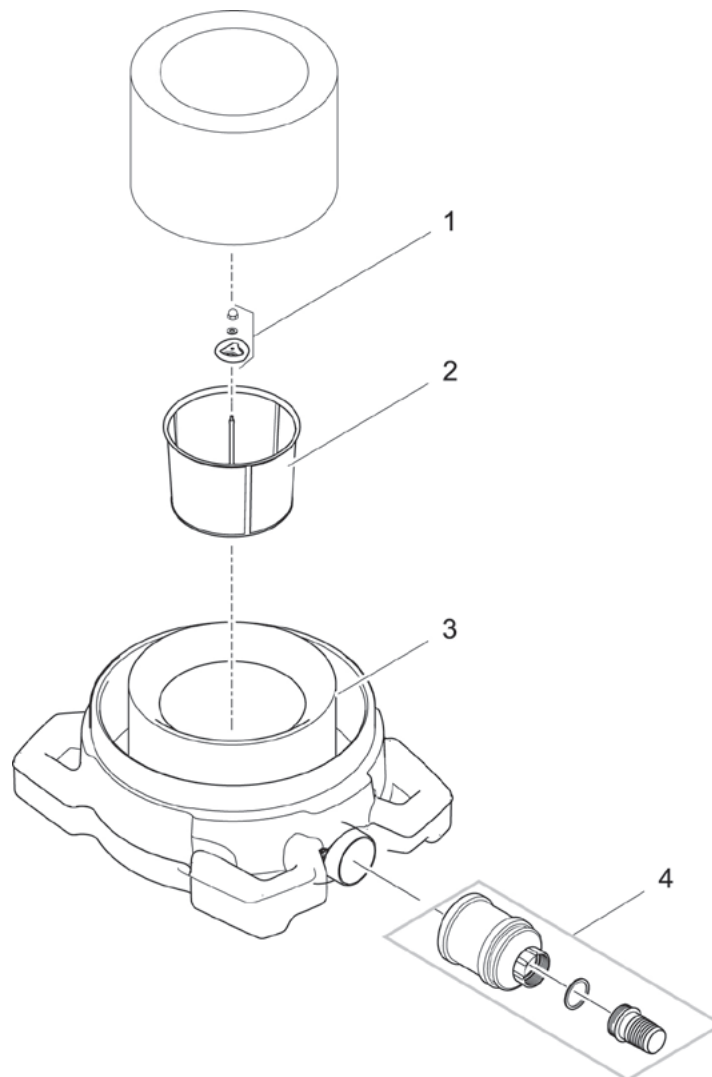

Produkt
57134 ProfiSkim 100

Pos.	Produkt	Artikelnr.	Ersatzteil	Endverbraucherpreis /€
1	ProfiSkim 100	28037	Griff Sieb ProfiSkim 100	8,99
2	ProfiSkim 100	28036	Edelstahlsieb ProfiSkim 100	219,99
3	ProfiSkim 100	27844	Sockel ProfiSkim 100	337,99
4	ProfiSkim 100	35657	Beipack Rohrreduzierung 110 mm x 2"	20,99