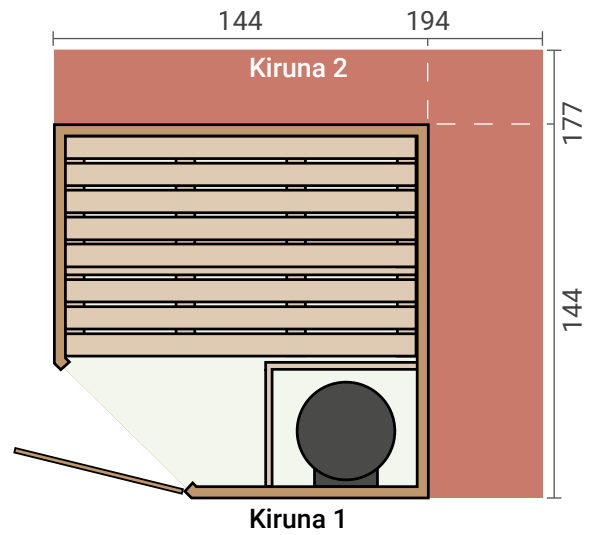

# Sara

Sara 1

Die Designsauna Sara mit ihrer ästhetischen, runden Ecke ist bestens geeignet zum stilvollen Saunieren nach einem langen, stressigen Tag. Im Innenraum harmonieren die geschmackvollen Rückenlehnen und die dekorative Rückwand perfekt mit dem Gesamtambiente. Der eingebaute Saunaofen mit digitaler Steuerung rundet das harmonische Gesamtbild ab.

**Erhältlich ab 4.469,00 €**

Name	Holztür	Glastür	Glastür + Fenster	Kompakt	Dampfbad	Klassik	Sitzbank	Liege
	Türmodell			passende Öfen			Sitz/Liege	
Sara 1	-	-	✓	-	✓	✓	-	3x
Sara 2	-	-	✓	-	✓	✓	-	3x

Die 230-V-Sauna Kiruna ist platzsparend und ideal für eine kleine Ecke im Bad oder Fitnessbereich. Dank des cleveren Innenraumdesigns lässt sie sich mit einem 230-V-Ofen betreiben und benötigt keinen Starkstromanschluss.

**Erhältlich ab 2.569,00 €**

Höhe: 199 cm

	Holztür	Glastür	Glastür + Fenster	Kompakt	Dampfbad	Klassik	Sitzbank	Liege
Name	Türmodell			passende Öfen			Sitz/Liege	
Kiruna 1	-	✓	-	✓	✓	-	2x	-
Kiruna 2	-	✓	-	-	✓	✓	-	2x