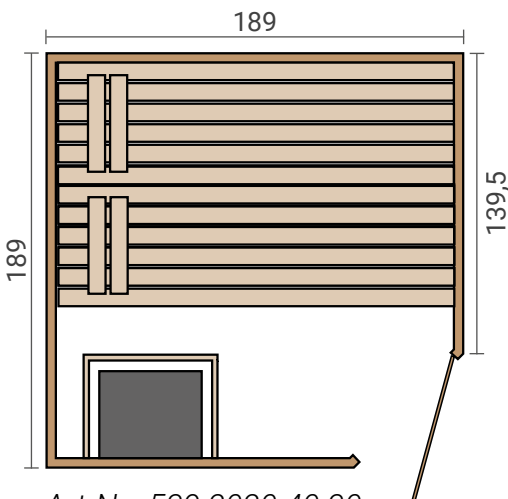

Art-Nr.: 539.2020.40.30

**Unser Jubiläumsangebot:
Valida Eck 2 - inklusive 9 kW Kompakt Saunaofen***

Die Valida Eck 2 ist das perfekte Modell für Ihre private Wellnessoase. Der 38 mm starke Korpus hat einen funktionalen Eckeinstieg und lässt Ihnen auch in kleineren Räumen genügend Freiheit. Sie erhalten unsere bewährte WEKA Qualität zum Aktionspreis.

Inklusive:

- 2 stabile Liegen (55 cm tief), 2 Kopfstützen
- kostenloser Lieferservice**

**Gilt ausschließlich innerhalb Deutschlands (Festland), bis an die Bordsteinkante.

weka-holzbau.com

© Copyright weka Holzbau GmbH. Technische Änderungen vorbehalten. Stand 09/2024. Für Druckfehler keine Haftung. Gültig ab 09/2024 bis zum Erscheinen der neuen Broschüre. Bestell-Nr. 800FLY0008

*Das für den Ofenanschluss passende Silikon-Kabelset ist gegen Aufpreis erhältlich.