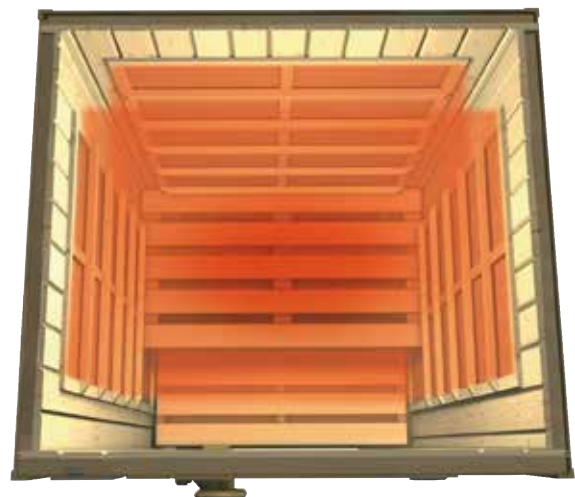

Die Vorteile

- gefühlte, gleichmäßige Rundum-Erwärmung der ganzen Infrarotkabine durch großflächige Strahler in Wänden und Boden
- besonders milde Innenraumtemperatur von bis zu 50 °C
- kurze Aufheizzeit (10–15 Minuten bei 20 °C Umgebungstemperatur)