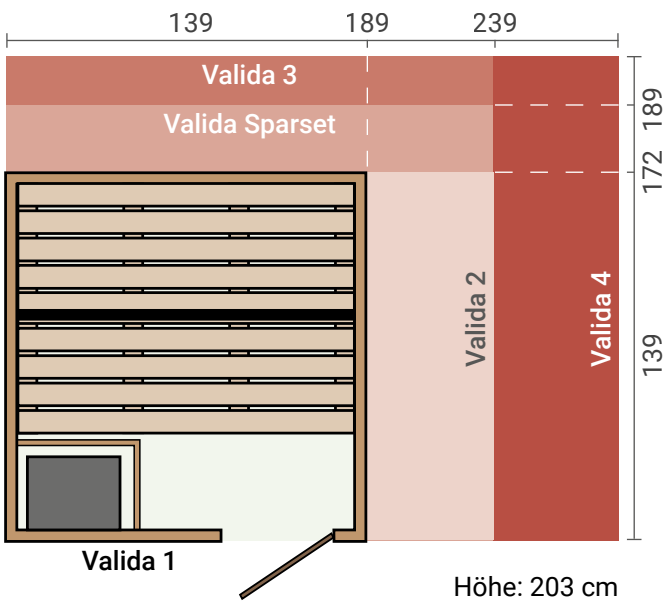

Mehr Information zur Valida und Valida Eck finden Sie hier

Name	Holzür	Glastür	Glastür + Fenster	Kompakt	Dampfbad	Klassik	Sitzbank	Liege
	Türmodell			passende Öfen			Sitz/Liege	
Valida 1	-	✓	✓	✓	✓	✓	2x	-
Valida 2	-	✓	✓	✓	✓	✓	-	2x
Valida Sparset	-	✓	✓	✓	✓	✓	-	2x
Valida 3	-	✓	✓	✓	✓	✓	-	2x
Valida 4	-	✓	✓	✓	✓	✓	-	2x

Name	Holzür	Glastür	Glastür + Fenster	Kompakt	Dampfbad	Klassik	Sitzbank	Liege
	Türmodell			passende Öfen			Sitz/Liege	
Valida Eck 1	-	✓	✓	✓	✓	✓	-	2x
Valida Eck 1.8	-	✓	✓	✓	✓	✓	-	2x
Valida Eck 2	-	✓	✓	✓	✓	✓	-	2x
Valida Eck 3	-	✓	✓	✓	✓	✓	-	2x