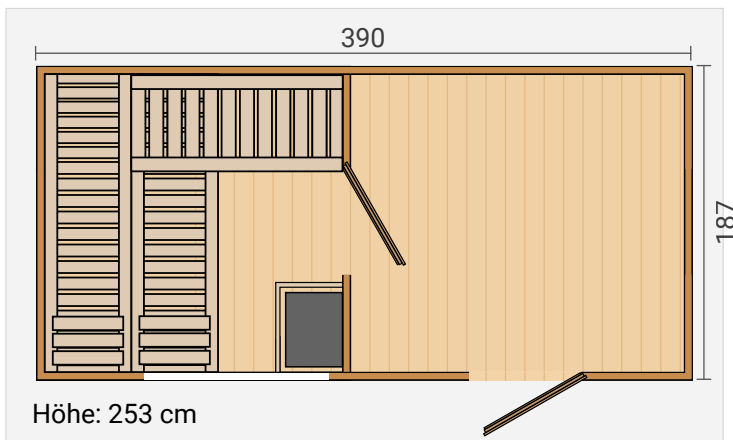

Mehr Infos zum
Saunahaus Farsund
finden Sie im Web

38 mm
Wandstärke

Mehr Licht
durch isoliertes
Saunafenster
(Farsund 1)

inkl.
isolierter
Saunatur

Farsund

Farsund 1
mit bodentiefem Fenster

Mit dem Design-Saunahaus Farsund können Sie saunieren und gleichzeitig entspannen. Im großzügigen Vorraum ist Platz für eine kleine Ruheinsel. Die Sauna ist mit zwei Liegen und einer Querliege ausgestattet, sodass Sie allein oder zu zweit Ihre Auszeit vom Alltag genießen können.

Erhältlich ab 5.499,00 €

	Holzür	Oberlicht	bodentiefes Fenster	Kompakt	Dampfbad	Klassik	Sitzbank	Liege
Name	Tür-/Fenstermodelle			passende Öfen			Sitz/Liege	
Farsund	✓	✓	-	-	✓	✓	-	3x
Farsund 1	✓	-	✓	-	✓	✓	-	3x