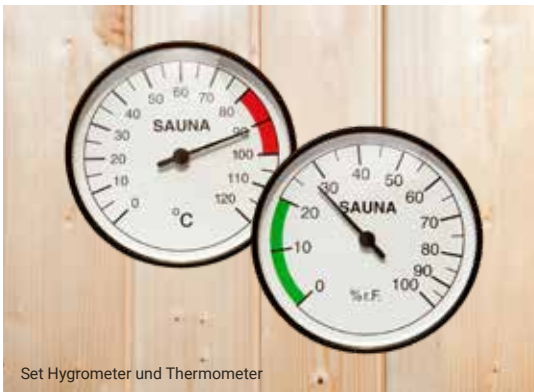

Set Hygrometer und Thermometer

**Entspannt die Temperatur und die Zeit im Blick behalten**

<b>Sanduhr</b>	drehbar, aus naturbelassenem Holz (Art.-Nr.: 500.0104.00.00, UVP: 19,99 €)
<b>Set Hygrometer und Thermometer</b>	in Glasplatte eingefasst, mit Holzrahmen bestehend aus Hygrometer und Thermometer (Art.-Nr.: 500.0103.10.00, UVP: 74,99 €)
<b>Thermometer</b>	Für Infrarotkabinen nutzbar (Art.-Nr.: 500.0103.30.00, UVP: 39,99 €)
<b>Doppelthermometer</b>	Thermometer mit 2 Anzeigetafeln, Ø 160 mm (Art.-Nr.: 500.0113.00.00, UVP: 59,99 €)
<b>Klimamesser</b>	Set bestehend aus Hygrometer und Thermometer (Art.-Nr.: 500.0103.00.00, UVP: 34,99 €)