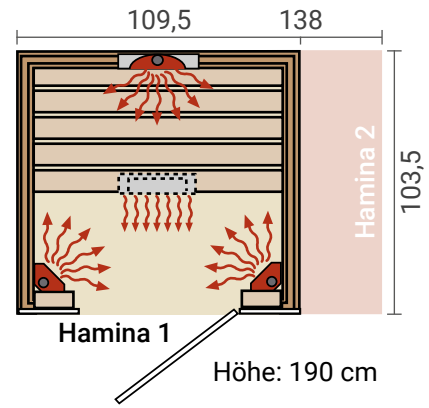

Die Infrarotkabine Hamina besticht durch ihr zeitgemäßes Design. Ein Highlight: Die exklusive Ganzglasfront bietet Ihnen eine ungestörte Aussicht. Entspannungsmomente sind hier garantiert! Sie wird mit integriertem Halogenspot und innenliegender elektronischer Steuerung geliefert.

Erhältlich ab 3.299,00 €

	Holzür	Glastür	Glastür + Fenster	Rückenstrahler	Eckstrahler	Beinstrahler	Sitzbank	Liege
Name	Türmodell			Infrarotstrahler			Sitz/Liege	
Hamina 1	-	✓	-	✓	2x	✓	✓	-
Hamina 2	-	✓	-	✓	2x	2x	✓	-

Hamina

Mehr Infos zur Infrarotkabine Hamina finden Sie hier

innenliegende elektronische Steuerung

integrierter Halogenspot

inklusive Beinstrahler