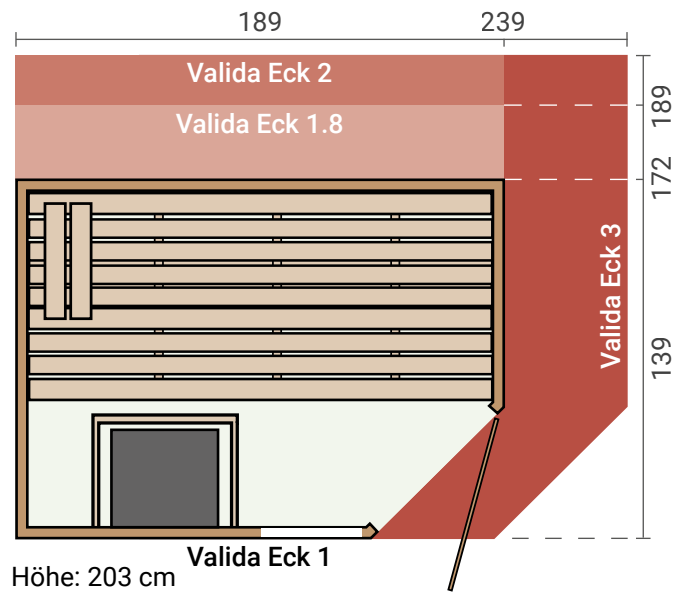

Valida Eck 2 mit Fenster