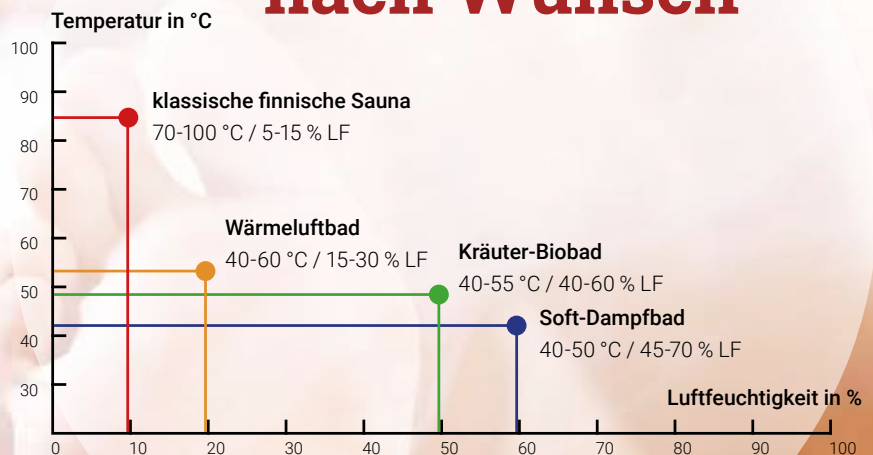

Saunieren nach Wunsch