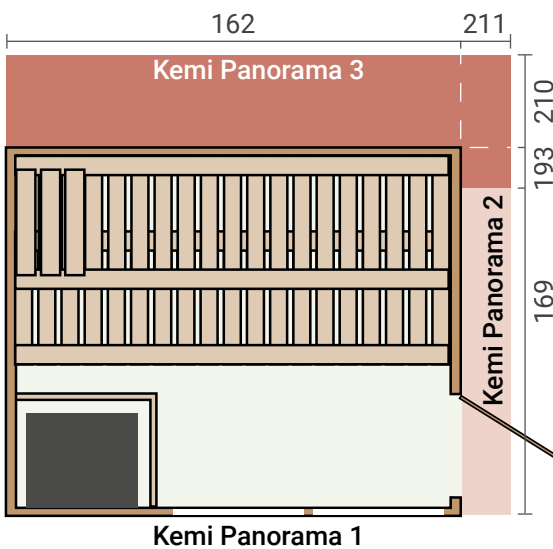

# Kemi Panorama

Kemi Panorama 2

Höhe: 200 cm

Ihnen fehlt Wellness im Badezimmer? Die Massivholz-Elementsauna Kemi Panorama mit großzügiger Glasfront, Sternenhimmel und Komfortpaket bietet Ihnen alles für Ihre kleine persönliche Auszeit.