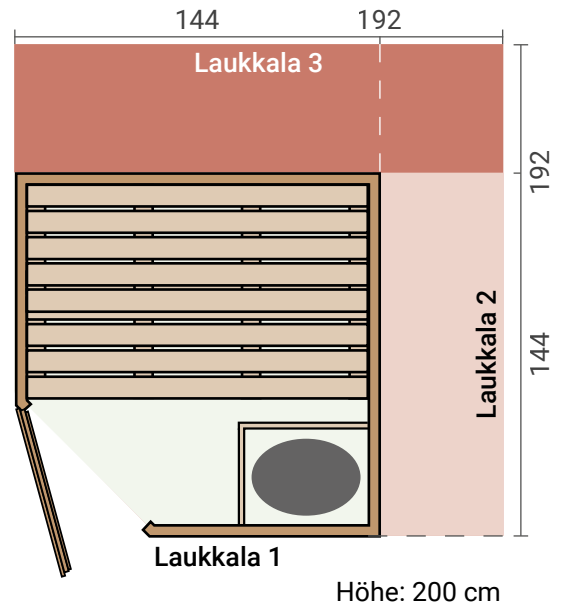

Mit der Massivholz-Elementsauna Laukkala können Sie die freie Ecke in Ihrem Badezimmer optimal ausnutzen. Sie verfügt über breite, stabile Liegen für entspanntes Saunieren. Egal ob allein oder zu zweit. Das Saunaleuchtenset ist ein weiteres Plus dieser Sauna. Größe 2 und 3 sind zusätzlich mit einem großen Fenster ausgestattet.

Erhältlich ab 2.199,00 €

	Holztür	Glastür	Glastür + Fenster	Kompakt	Dampfbad	Klassik	Sitzbank	Liege
Name	Türmodell			passende Öfen			Sitz/Liege	
Laukkala 1	-	✓	-	✓	✓	✓	2x	-
Laukkala 2	-	-	✓	✓	✓	✓	-	2x
Laukkala 3	-	-	✓	✓	✓	✓	-	2x