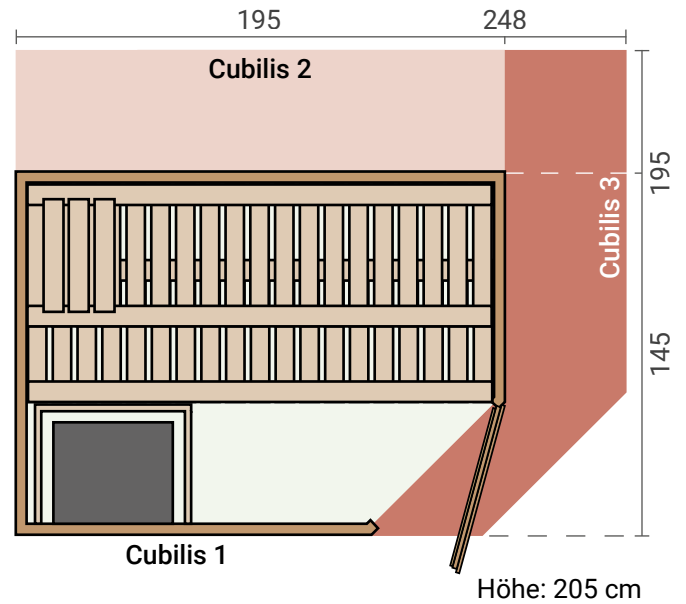

**Erhältlich ab 4.999,00 €**

	Holzür	Glastür	Glastür + Fenster	Kompakt	Dampfbad	Klassik	Sitzbank	Liege
Name	Türmodell			passende Öfen			Sitz/Liege	
Cubilis 1	-	-	✓	✓	✓	✓	-	2x
Cubilis 2	-	-	✓	✓	✓	✓	-	3x
Cubilis 3	-	-	✓	✓	✓	✓	-	3x