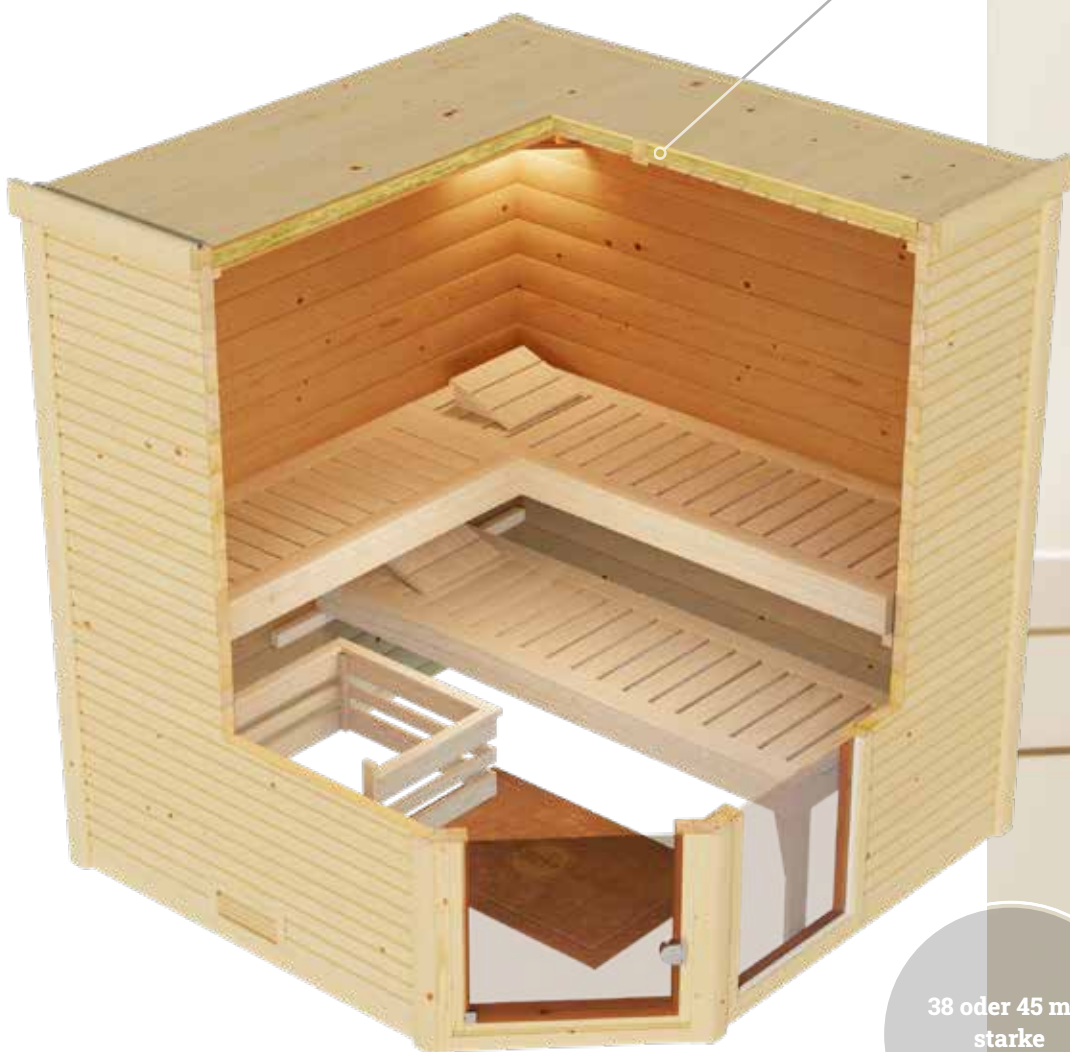

Massivholzsaunen

Massivholzsaunen vereinen Tradition und moderne Technik zu einem einzigartigen Wellnesserlebnis. Die Wände dieser hochwertigen Saunen bestehen aus ausgesuchten, 38 bzw. 45 mm extra starken Blockbohlen aus naturbelassenem Fichtenholz. Diese massive Bauweise mit Doppelnut und -feder gewährleistet nicht nur eine hohe Stabilität und Dichte, sondern auch ein angenehmes und gesundes Saunaklima.

Massivholzsaunen sind somit nicht nur ein Ort der Entspannung, sondern auch ein Statement für nachhaltige Bauweise, die das Saunaerlebnis auf ein neues Level heben.

gedämmte,
vorgefertigte
Deckenelemente

38 oder 45 mm
starke
Massivholzbohlen

Massivho