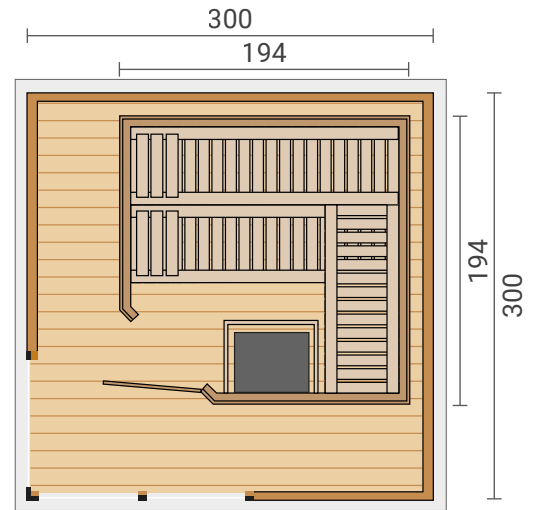

Das Design-Saunahaus 412 begeistert Designliebhaber. Mit seiner großzügigen Glasschiebetür eröffnet es nicht nur einen wunderbaren Blick in den Garten, sondern beeindruckt auch im Inneren mit einer integrierten Sauna – ideal für Ihre persönliche Wellnessoase. Zwei Liegen und eine Querliege laden zum stilvollen Entspannen ein, ob allein, zu zweit oder mit der Familie.

Erhältlich ab 7.499,00 €

	Holztür	Glastür	Glastür + Fenster	Kompakt	Dampfbad	Klassik	Sitzbank	Liege
Name	Tür-/Fenstermodelle			passende Öfen			Sitz/Liege	
SH 412 (graphitgrau)	-	✓	-	✓	✓	✓	-	3x
SH 412 (natur)	-	✓	-	✓	✓	✓	-	3x
SH 412 (hellgrau)	-	✓	-	✓	✓	✓	-	3x

Höhe: 249 cm

Saunahaus 412

Mehr Infos zum Designsaunahaus 412 finden Sie hier

in 3 modernen Ausführungen erhältlich

große Glasschiebetür mit Aluminiumrahmen

lichtdurchflutete Glasfront

Saunahaus 412 in Hellgrau