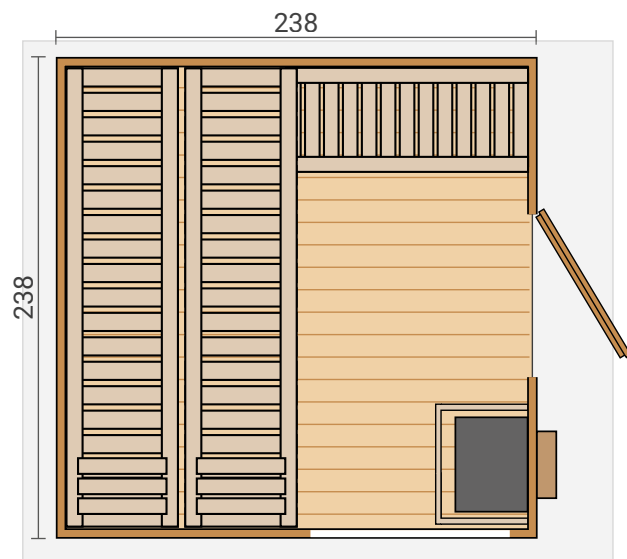

Höhe: 253 cm