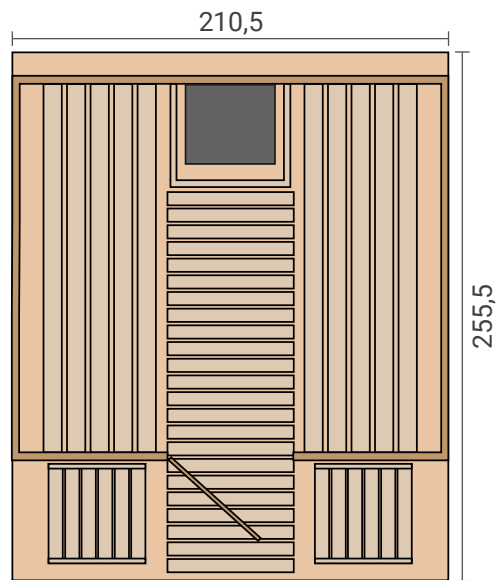

**Erhältlich ab 3.899,00 €**

	Holztür	Glastür	Kompakt	Dampfbad	Klassik	Sitzbank	Liege
Name	Türmodell	passende Öfen			Sitz/Liege		
Fasssauna 198	-	✓	✓	✓	✓	-	2x

Höhe: 217,5 cm