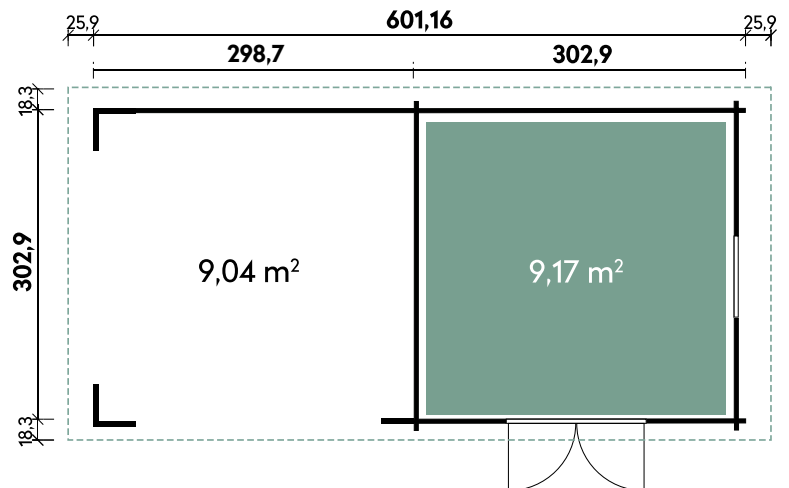

NEU

✓ Mit Dachrinne und 2 Fallrohren

Alle Modellgrößen

Dachform	Gesamthöhe	Dachneigung	Spiegelverkehrte
Pultdach	252 cm	6°	Montage möglich

Tona	6030	6030
Artikelnummer	682 600	682 610
UVP	6.799 €	6.799 €
UVP Jubiläum | Fracht* €	6.299 | 179	6.299 | 179
Farbe	Anthrazit	Hellgrau
Wandstärke	28 mm	28 mm
Gesamtmaß	653 x 340 cm	653 x 340 cm
Sockelmaß	602 x 303 cm	602 x 303 cm
Grundfläche	18,2 m²	18,2 m²
1 x Doppeltür	139 x 190 cm	139 x 190 cm
1 x Einzelfenster	87 x 38 cm	87 x 38 cm

Tona 6030