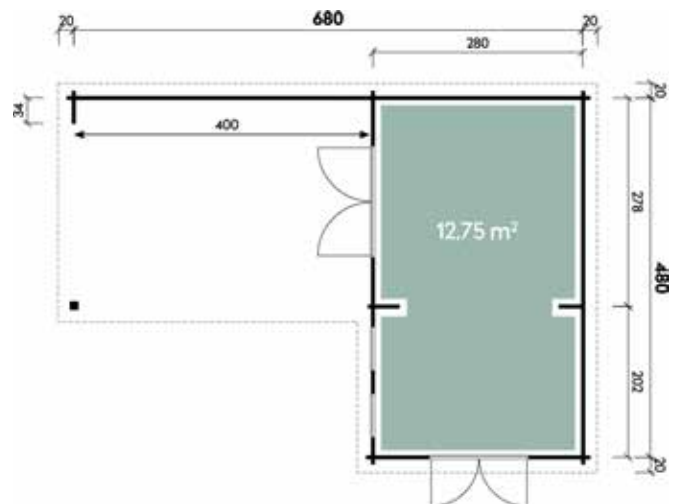

Malena	7030	8030
Artikelnummer	537 120	537 170
UVP	6.999 329	7.499 329
Farbe	Naturbelassen	Naturbelassen
Wandstärke	40 mm	40 mm
Gesamtmaß	753 x 349 cm	853 x 349 cm
Sockelmaß	703 x 299 cm	803 x 299 cm
Grundfläche	21 m ²	24 m ²
1 x Doppeltür	134 x 187 cm	134 x 187 cm
1 x Einzeltür	75 x 187 cm	75 x 187 cm
2 x Einzelfenster	69 x 125 cm	69 x 125 cm

Haldis 5335

Haldis 5335

NEU

✓ Mit Fußboden erhältlich

Hermosa 6848 44

Alle Modellgrößen

Dachform Flachdach	Gesamthöhe 243 cm	Dachneigung 1°	Spiegelverkehrte Montage möglich
-----------------------	----------------------	-------------------	-------------------------------------

Hermosa	6848	6848	6848	6848
Artikelnummer	242 000	242 007	572 000	572 007
UVP	7.199 €	7.999 €	9.399 €	10.299 €
UVP Jubiläum Fracht* €	6.499 329	7.299 329	8.399 329	9.299 329
Farbe	Naturbelassen	Naturbelassen	Naturbelassen	Naturbelassen
Wandstärke	44 mm	44 mm	70 mm	70 mm
Fußbodenstärke	-	18 mm	-	28 mm
Gesamtmaß	720 x 520 cm	720 x 520 cm	720 x 520 cm	720 x 520 cm
Sockelmaß	680 x 480 cm	680 x 480 cm	680 x 480 cm	680 x 480 cm
Grundfläche	24,6 m ²	24,6 m ²	24,6 m ²	24,6 m ²
2 x Doppeltür	134 x 187 cm	134 x 187 cm	134 x 187 cm	134 x 187 cm
2 x Einzelfenster	feststehend	feststehend	feststehend	feststehend