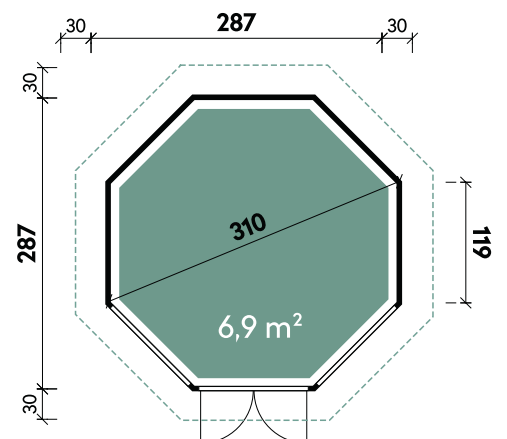

Alle Modellgrößen

Dachform	Fußbodenstärke
Zeltdach	21 mm

Anders	2828
Artikelnummer	660 007
UVP | Fracht* €	3.299 | 329
Farbe	Naturbelassen
Wandstärke	21 mm
Gesamtmaß	347 x 347 cm
Sockelmaß	287 x 287 cm
Gesamthöhe	315 cm
Dachneigung	34°
Grundfläche	6,9 m²
1 x Doppeltür	108 x 180 cm
2 x Doppelfenster	108 x 104 cm

Ilian	3434
Artikelnummer	660 110
UVP | Fracht* €	4.999 | 329
Farbe	Naturbelassen
Wandstärke	42 mm
Gesamtmaß	398 x 398 cm
Sockelmaß	336 x 336 cm
Gesamthöhe	328 cm
Dachneigung	32°
Grundfläche	9,3m²
1 x Doppeltür	120 x 183 cm
2 x Doppelfenster	93 x 126 cm

Anders 2828