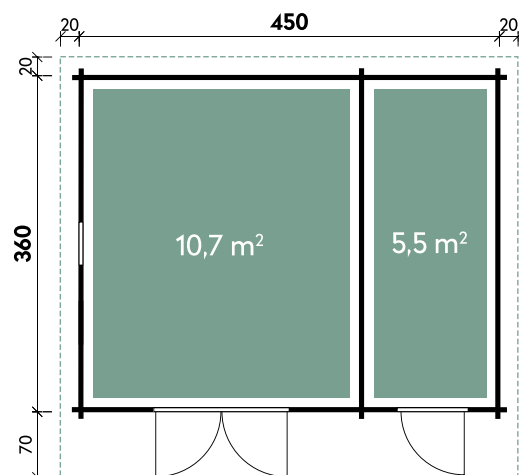

Alle Modellgrößen

Dachform	Fußbodenstärke	Spiegelverkehrte Montage
Pultdach	28 mm	möglich

Liv 4536