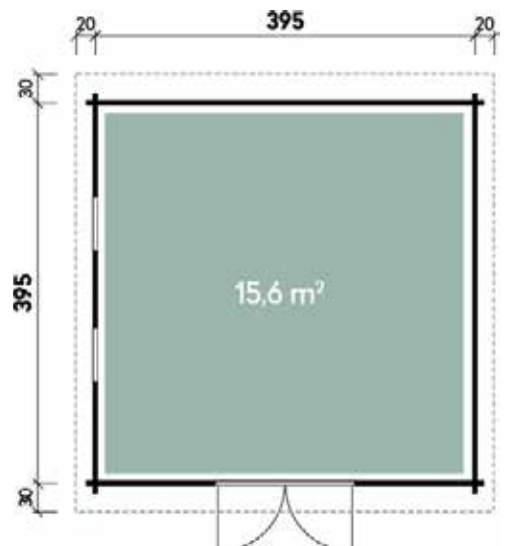

Alle Modellgrößen

Dachform	Gesamthöhe	Dachneigung
Stufendach	314 cm	6°

Gisella	4040	4040
Artikelnummer	540 400	540 407
UVP	4.799 €	5.399 €
UVP Jubiläum Fracht* €	4.299 219	4.899 219
Farbe	Naturbelassen	Naturbelassen
Wandstärke	40 mm	40 mm
Fußbodenstärke	-	18 mm
Gesamtmaß	435 x 455 cm	435 x 455 cm
Sockelmaß	395 x 395 cm	395 x 395 cm
Grundfläche	15,6 m ²	15,6 m ²
1 x Doppeltür	134 x 186 cm	134 x 186 cm
2 x Einzelfenster	43 x 164 cm	43 x 164 cm
2 x Einzelfenster	feststehend	feststehend