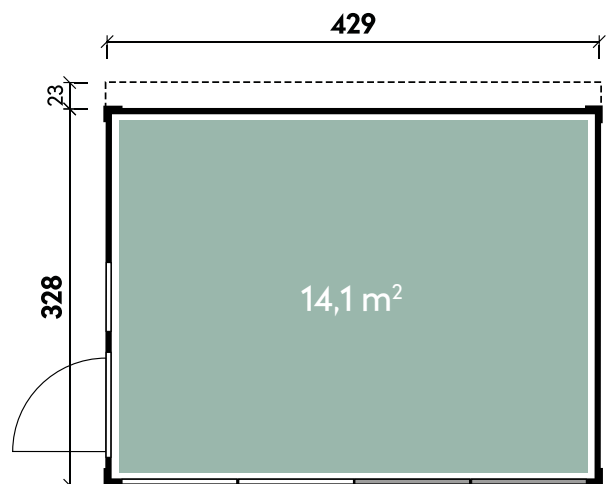

✓ Wand- und Dachisolierung

✓ Fußbodenisolierung

✓ Mit Fußboden

Alle Modellgrößen

Dachform Flachdach	Gesamthöhe 261 cm	Fußbodenstärke 28 mm	Spiegelverkehrte Montage möglich	

Cleo	4333	4333	4333	4333
Artikelnummer	340 455	340 458	340 457	340 456
UVP | Fracht* €	14.790 | 329	17.490 | 329	17.490 | 329	17.490 | 329
Farbe	Naturbelassen	Kiefer	Hellgrau	Anthrazit
Wandstärke	75 mm	75 mm	75 mm	75 mm
Gesamtmaß	432 x 351 cm	432 x 351 cm	432 x 351 cm	432 x 351 cm
Sockelmaß	429 x 328 cm	429 x 328 cm	429 x 328 cm	429 x 328 cm
Grundfläche	14,1 m²	14,1 m²	14,1 m²	14,1 m²
1 x Element mit Einzeltür	91 x 201 cm	91 x 201 cm	91 x 201 cm	91 x 201 cm
2 x Glaselement mit Sprossen	feststehend	feststehend	feststehend	feststehend
2 x Glaselement	feststehend	feststehend	feststehend	feststehend
1 x Element mit Fenster	77 x 51 cm	77 x 51 cm	77 x 51 cm	77 x 51 cm

Cleo 4333