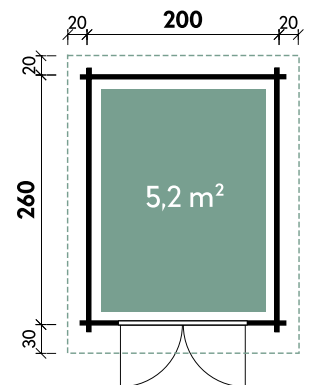

Mara 1818 28 // Alle Modelle werden naturbelassen geliefert.

Berit 3024 28

✓ Mit abnehmbaren Sprossen

✓ Mit Fußboden

Alle Modellgrößen

Dachform	Fußbodenstärke
Satteldach	18 mm

Berit	2420	2424	3024
Artikelnummer	828 020	828 040	828 060
UVP Fracht* €	1.799 179	1.999 179	2.299 179
Farbe	Naturbelassen	Naturbelassen	Naturbelassen
Wandstärke	28 mm	28 mm	28 mm
Gesamtmaß	290 x 260 cm	296 x 300 cm	364 x 330 cm
Sockelmaß	240 x 200 cm	240 x 240 cm	300 x 240 cm
Gesamthöhe	222 cm	222 cm	257 cm
Dachneigung	13°	13°	19°
Grundfläche	4,8 m ²	5,8 m ²	7,2 m ²
1 x Doppeltür	149 x 177 cm	149 x 177 cm	149 x 188 cm