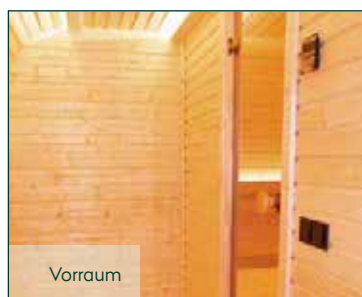

PREMIUM

✓ Mit Dachpappe

✓ Mit Ofenschutzgitter

✓ Mit Vorraum

✓ Mit Fußboden

Stana	3324	3324	3324	3324	3324
Artikelnummer	340 855	340 850	340 851	340 852	340 853
UVP | Fracht* €	13.490 | 179	15.490 | 499	17.190 | 499	17.190 | 499	17.190 | 499
Materialart	Fichte	Fichte	Fichte	Fichte	Fichte
Saunabänke	I-Form	I-Form	I-Form	I-Form	I-Form
Anlieferung	Bausatz	montiert	montiert	montiert	montiert
Farbe	Naturbelassen	Naturbelassen	Anthrazit	Hellgrau	Kiefer
Elementstaerke	127 mm	127 mm	127 mm	127 mm	127 mm
Gesamtmaß (Ø x Länge)	334 x 244 cm	334 x 244 cm	334 x 244 cm	334 x 244 cm	334 x 244 cm
Grundfläche	8,2 m²	8,2 m²	8,2 m²	8,2 m²	8,2 m²
1 x Einzeltür	75 x 195 cm	75 x 195 cm	75 x 195 cm	75 x 195 cm	75 x 195 cm
1 x Einzeltür	73 x 173 cm	73 x 173 cm	73 x 173 cm	73 x 173 cm	73 x 173 cm

Detail

Vorraum