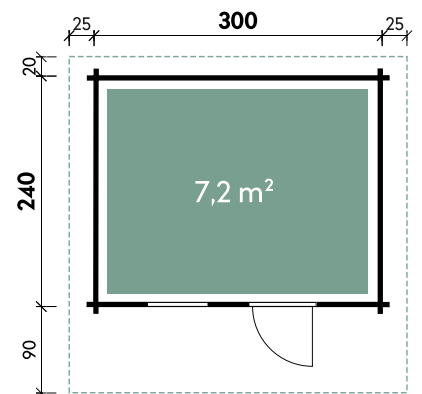

Marina 3024