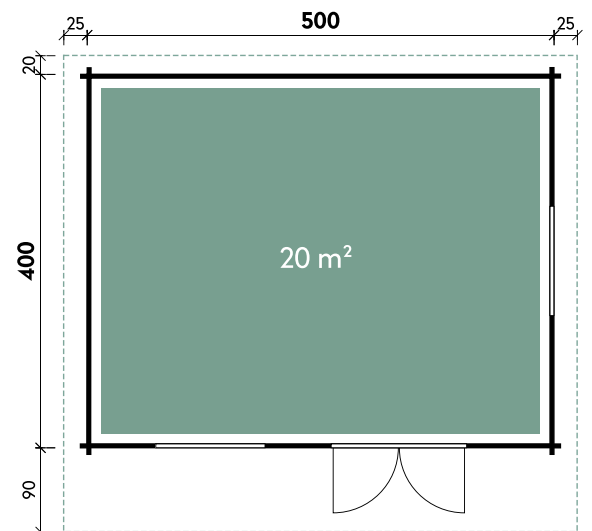

Nova 5050 70 XL

Nova 5040