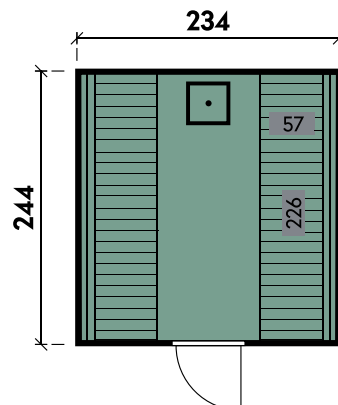

Stalo 2324

Stalo	Stella
Holzfront mit Vollglastür	Holzfront mit Vollglastür und 2 Fenstern
Saunabänke: I-Form	Saunabänke: I-Form oder U-Form