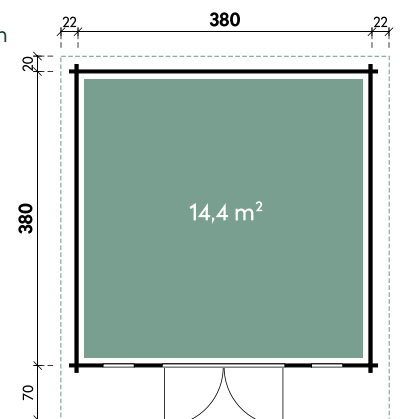

GUT & GÜNSTIG

✓ Mit Fußboden erhältlich

Alle Modellgrößen

Dachform	Gesamthöhe	Dachneigung
Satteldach	245 cm	15°

Rona	3838	3838	3838	3838	3838	3838
Artikelnummer	840 540	840 547	850 051	851 051	850 052	851 052
UVP | Fracht* €	3.299 | 219	3.899 | 219	4.799 | 219	5.399 | 219	4.799 | 219	5.399 | 219
Farbe	Naturbelassen	Naturbelassen	Anthrazit	Anthrazit	Hellgrau	Hellgrau
Wandstärke	40 mm	40 mm	40 mm	40 mm	40 mm	40 mm
Fußbodenstärke	-	18 mm	-	18 mm	-	18 mm
Gesamtmaß	424 x 470 cm	424 x 470 cm	424 x 470 cm	424 x 470 cm	424 x 470 cm	424 x 470 cm
Sockelmaß	380 x 380 cm	380 x 380 cm	380 x 380 cm	380 x 380 cm	380 x 380 cm	380 x 380 cm
Grundfläche	14,4 m²	14,4 m²	14,4 m²	14,4 m²	14,4 m²	14,4 m²
1 x Doppeltür	139 x 188 cm	139 x 188 cm	139 x 188 cm	139 x 188 cm	139 x 188 cm	139 x 188 cm
2 x Einzelfenster	61 x 157 cm	61 x 157 cm	61 x 157 cm	61 x 157 cm	61 x 157 cm	61 x 157 cm

Rona 3838