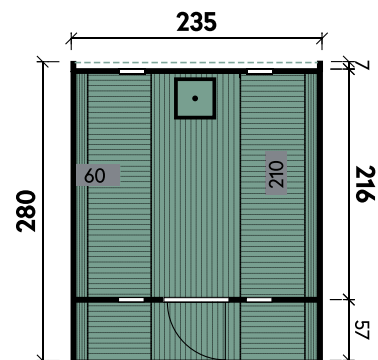

Susann 2428