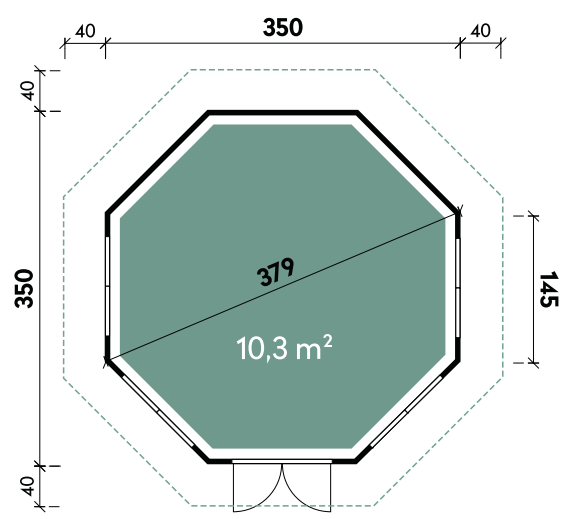

Mads 4040 mit rot-schwarzen Dachschindeln

Mads 3535