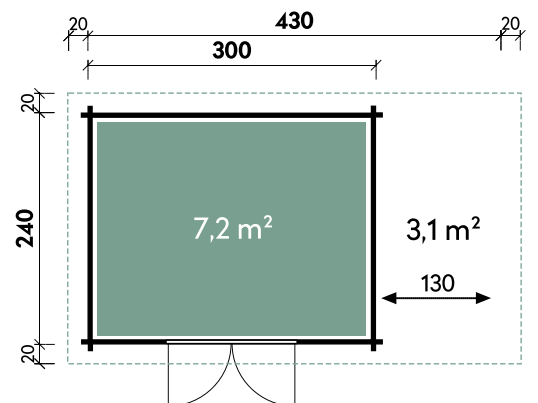

Ein Modell – 5 Türvarianten