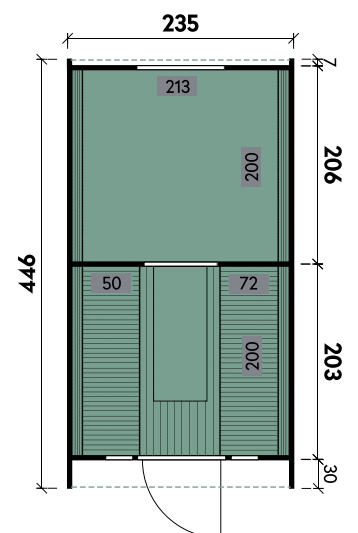

✓ Mit Dachschindeln

✓ Mit Fußboden

Carlson	2433	2433	2439	2439	2445	2445
Artikelnummer	319 205	319 200	319 235	319 230	319 255	319 250
UVP | Fracht* €	5.999 | 179	7.999 | 499	6.799 | 179	8.999 | 499	7.199 | 219	9.899 | 499
Materialart	Fichte	Fichte	Fichte	Fichte	Fichte	Fichte
Anlieferung	Bausatz	montiert	Bausatz	montiert	Bausatz	montiert
Farbe	Naturbelassen	Naturbelassen	Naturbelassen	Naturbelassen	Naturbelassen	Naturbelassen
Wandstärke	42 mm	42 mm	42 mm	42 mm	42 mm	42 mm
Gesamtmaß (Ø x Länge)	235 x 360 cm	235 x 360 cm	235 x 393 cm	235 x 393 cm	235 x 446 cm	235 x 446 cm
Grundfläche	7,9 m²	7,9 m²	9,4 m²	9,4 m²	10,6 m²	10,6 m²
1 Einzeltür	60 x 173 cm	60 x 173 cm	60 x 173 cm	60 x 173 cm	60 x 173 cm	60 x 173 cm
1 Einzelfenster	90 x 51 cm	90 x 51 cm	90 x 51 cm	90 x 51 cm	90 x 51 cm	90 x 51 cm
2 Einzelfenster	28 x 83 cm	28 x 83 cm	28 x 83 cm	28 x 83 cm	28 x 83 cm	28 x 83 cm

Detail

*Endkundenfracht, siehe Seite 6