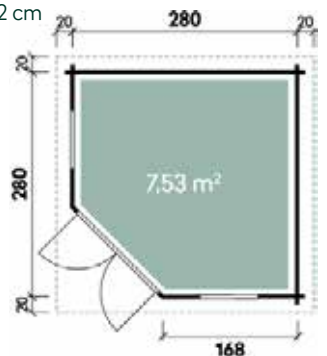

NEU

GUT & GÜNSTIG

✓ Mit Fußboden erhältlich

Genia 3333 40 // Alle Modelle werden naturbelassen geliefert.

Alle Modellgrößen

Dachform	Gesamthöhe	Dachneigung
Walmdach	257 cm	15°

Alle Modellgrößen

Dachform	Gesamthöhe	Dachneigung
Walmdach	284 cm	18°

Genia	2828	2828
Artikelnummer	828 100	828 107
UVP	2.599 €	2.949 €
UVP Jubiläum | Fracht*	2.299 | 219	2.649 | 219
Farbe	Naturbelassen	Naturbelassen
Wandstärke	28 mm	28 mm
Fußbodenstärke	-	18 mm
Gesamtmaß	320 x 320 cm	320 x 320 cm
Sockelmaß	280 x 280 cm	280 x 280 cm
Grundfläche	7,5 m²	7,5 m²
1 x Doppeltür	142 x 179 cm	142 x 179 cm
2 x Einzelfenster	61 x 112 cm	61 x 112 cm

Gena	3333	3333
Artikelnummer	840 170	840 177
UVP	3.899 €	4.299 €
UVP Jubiläum | Fracht*	3.499 | 219	3.899 | 219
Farbe	Naturbelassen	Naturbelassen
Wandstärke	40 mm	40 mm
Fußbodenstärke	-	18 mm
Gesamtmaß	380 x 380 cm	380 x 380 cm
Sockelmaß	330 x 330 cm	330 x 330 cm
Grundfläche	10,3 m²	10,3 m²
1 x Doppeltür	140 x 179 cm	140 x 179 cm
2 x Einzelfenster	61 x 112 cm	61 x 112 cm

Genia 2828