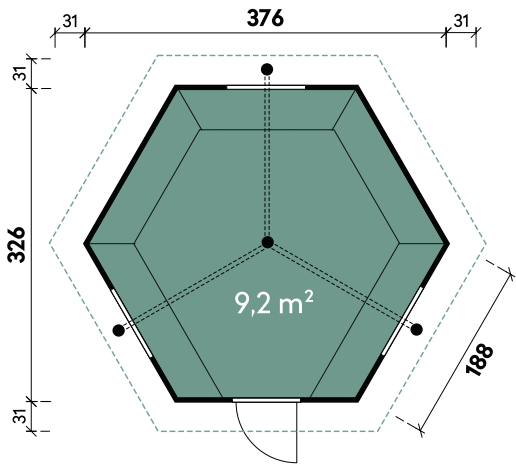

PREMIUM

SET-ARTIKEL

✓ Vorgefertigte und fertig geschindelte Dachelemente

✓ Mit Fußboden

✓ Mit roten Dachschildeln im Tausch zu schwarz erhältlich

Alle Modellgrößen

Dachform Zeltdach	Gesamthöhe 364 cm	Dachneigung 45°	Wandstärke 45 mm	Fußbodenstärke 18 mm

Jesse	3833	3833	3833
Artikelnummer	600 000	779 120	779 200
UVP | Fracht* €	5.999 | 329	6.699 | 329	7.799 | 329
Set-Artikel	-	Set 1	Set 2
Farbe	Naturbelassen	Naturbelassen	Naturbelassen
Gesamtmaß	438 x 388 cm	438 x 388 cm	438 x 388 cm
Sockelmaß	376 x 326 cm	376 x 326 cm	376 x 326 cm
Grundfläche	9,2 m²	9,2 m²	9,2 m²
1 x Einzeltür	71 x 165 cm	71 x 165 cm	71 x 165 cm
3 x Einzelfenster	82 x 44 cm	82 x 44 cm	82 x 44 cm

Jesse 3833

Set-Artikel 1 | Inklusive

Set-Artikel 2 | Inklusive und Set-Artikel 1

Jesse	3833	3833	3833	3833	3833	3833
Artikelnummer	779 501	779 502	779 503	779 511	779 512	779 513
UVP | Fracht* €	8.398 | 329	8.398 | 329	8.398 | 329	9.498 | 329	9.498 | 329	9.498 | 329
Set-Artikel	Set 1	Set 1	Set 1	Set 2	Set 2	Set 2
Farbe	Betongrau	Eiche-Rustikal	Weiss	Betongrau	Eiche-Rustikal	Weiss
Gesamtmaß	438 x 388 cm	438 x 388 cm	438 x 388 cm	438 x 388 cm	438 x 388 cm	438 x 388 cm
Sockelmaß	376 x 326 cm	376 x 326 cm	376 x 326 cm	376 x 326 cm	376 x 326 cm	376 x 326 cm
Grundfläche	9,2 m²	9,2 m²	9,2 m²	9,2 m²	9,2 m²	9,2 m²
1 x Einzeltür	71 x 165 cm	71 x 165 cm	71 x 165 cm	71 x 165 cm	71 x 165 cm	71 x 165 cm
3 x Einzelfenster	82 x 44 cm	82 x 44 cm	82 x 44 cm	82 x 44 cm	82 x 44 cm	82 x 44 cm

✂ **Optionales Zubehör:** Seite 174-237 oder unter www.finnhaus.de/produkte/jesse | *Endkundenfracht, siehe Seite 6