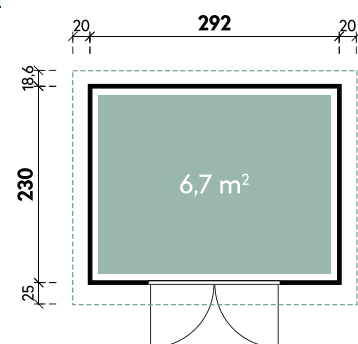

Alle Modellgrößen

Dachform Pulldach	Gesamthöhe 211 cm	Dachneigung 5 / 6°

Thies	2923	2923	2923	2923	2923	2923
Artikelnummer	828 210	828 217	850 211	851 221	850 212	851 222
UVP | Fracht* €	1.999 | 179	2.499 | 179	2.599 | 179	2.899 | 179	2.599 | 179	2.899 | 179
Farbe	Naturbelassen	Naturbelassen	Anthrazit	Anthrazit	Hellgrau	Hellgrau
Wandstärke	28 mm	28 mm	28 mm	28 mm	28 mm	28 mm
Fußbodenstärke	-	18 mm	-	18 mm	-	18 mm
Gesamtmaß	332 x 274 cm	332 x 274 cm	332 x 274 cm	332 x 274 cm	332 x 274 cm	332 x 274 cm
Sockelmaß	292 x 230 cm	292 x 230 cm	292 x 230 cm	292 x 230 cm	292 x 230 cm	292 x 230 cm
Grundfläche	6,7 m²	6,7 m²	6,7 m²	6,7 m²	6,7 m²	6,7 m²
1 x Doppeltür	142 x 179 cm	142 x 179 cm	142 x 179 cm	142 x 179 cm	142 x 179 cm	142 x 179 cm

Thies	2929	2929	2929	2929	2929	2929
Artikelnummer	828 220	828 227	850 221	851 231	850 222	851 232
UVP | Fracht* €	2.199 | 179	2.599 | 179	2.799 | 179	3.199 | 179	2.799 | 179	3.199 | 179
Farbe	Naturbelassen	Naturbelassen	Anthrazit	Anthrazit	Hellgrau	Hellgrau
Wandstärke	28 mm	28 mm	28 mm	28 mm	28 mm	28 mm
Fußbodenstärke	-	18 mm	-	18 mm	-	18 mm
Gesamtmaß	332 x 334 cm	332 x 334 cm	332 x 334 cm	332 x 334 cm	332 x 334 cm	332 x 334 cm
Sockelmaß	292 x 292 cm	292 x 292 cm	292 x 292 cm	292 x 292 cm	292 x 292 cm	292 x 292 cm
Grundfläche	8,5 m²	8,5 m²	8,5 m²	8,5 m²	8,5 m²	8,5 m²
1 x Doppeltür	142 x 179 cm	142 x 179 cm	142 x 179 cm	142 x 179 cm	142 x 179 cm	142 x 179 cm

Thies 2923