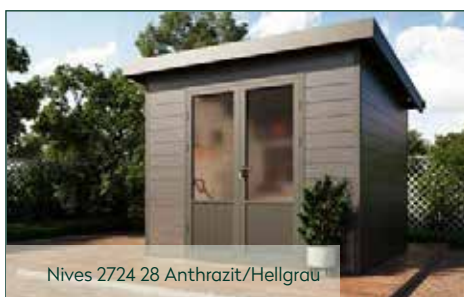

Nives 2724 28 Anthrazit/Hellgrau