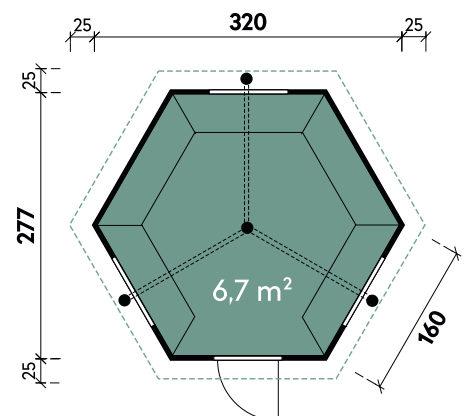

GUT & GÜNSTIG

✓ Vorgefertigte und fertig geschindelte Dachelemente

✓ Mit Fußboden

Kalle 3228 45 mit schwarzen Dachschindeln // Alle Modelle werden naturbelassen geliefert.

Alle Modellgrößen

Dachform Zeltdach	Gesamthöhe 320 cm	Dachneigung 45°	Fußbodenstärke 18 mm

Kalle   **3228**

Artikelnummer	779 110
UVP | Fracht* €	4.899 | 329
Farbe	Naturbelassen
Wandstärke	45 mm
Gesamtmaß	370 x 327 cm
Sockelmaß	320 x 277 cm
Grundfläche	6,7 m²
1 x Einzeltür	71 x 151 cm
1 x Einzelfenster	82 x 44 cm
2 x Einzelfenster	feststehend

Kalle 3228