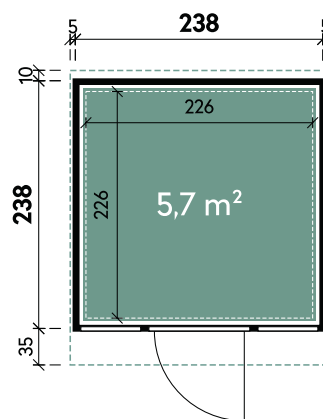

Alle Modellgrößen

Dachform	Gesamthöhe	Dachneigung
Pultdach	232 cm	6°

Frey	2424	2424	2424
Artikelnummer	460 011	460 012	460 013
UVP | Fracht* €	3.289 | 129	3.289 | 129	3.289 | 129
Farbe	Schwarz	Grau	Anthrazit
Gesamtmaß	248 x 283 cm	248 x 283 cm	248 x 283 cm
Sockelmaß	238 x 238 cm	238 x 238 cm	238 x 238 cm
Grundfläche	5,7 m²	5,7 m²	5,7 m²
1 x Einzeltür	97 x 194 cm	97 x 194 cm	97 x 194 cm

Finn	2424	2424	2424
Artikelnummer	460 021	460 022	460 023
UVP | Fracht* €	3.699 | 129	3.699 | 129	3.699 | 129
Farbe	Schwarz	Grau	Anthrazit
Gesamtmaß	248 x 283 cm	248 x 283 cm	248 x 283 cm
Sockelmaß	238 x 238 cm	238 x 238 cm	238 x 238 cm
Grundfläche	5,7 m²	5,7 m²	5,7 m²
1 x Doppeltür	160 x 194 cm	160 x 194 cm	160 x 194 cm

Zubehör

Frey 2424