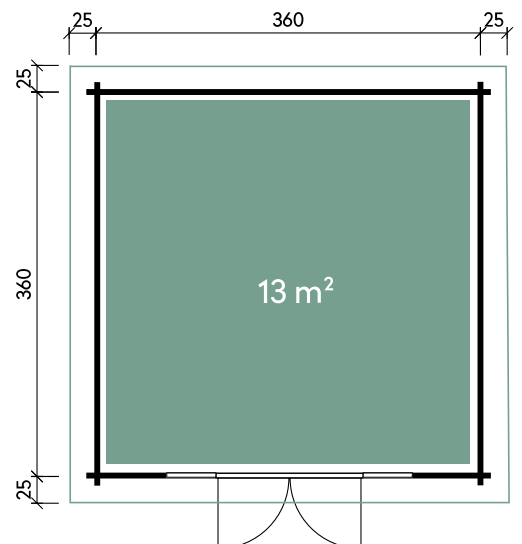

Alle Modellgrößen

Dachform Flachdach	Fußbodenstärke 28 mm	Spiegelverkehrte Montage möglich