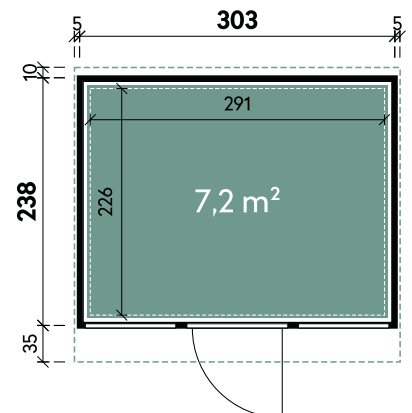

Alle Modellgrößen

Dachform Pultdach	Gesamthöhe 232 cm	Dachneigung 6°

Frey	3024	3024	3024
Artikelnummer	460 031	460 032	460 033
UVP | Fracht* €	3.879 | 129	3.879 | 129	3.879 | 129
Farbe	Schwarz	Grau	Anthrazit
Gesamtmaß	313 x 283 cm	313 x 283 cm	313 x 283 cm
Sockelmaß	303 x 238 cm	303 x 238 cm	303 x 238 cm
Grundfläche	7,2 m²	7,2 m²	7,2 m²
1 x Einzeltür	95 x 194 cm	95 x 194 cm	95 x 194 cm

Finn	3024	3024	3024
Artikelnummer	460 041	460 042	460 043
UVP | Fracht* €	4.299 | 129	4.299 | 129	4.299 | 129
Farbe	Schwarz	Grau	Anthrazit
Gesamtmaß	313 x 283 cm	313 x 283 cm	313 x 283 cm
Sockelmaß	303 x 238 cm	303 x 238 cm	303 x 238 cm
Grundfläche	7,2 m²	7,2 m²	7,2 m²
1 x Doppeltür	160 x 194 cm	160 x 194 cm	160 x 194 cm

Auszug Zubehör

Frey 3024