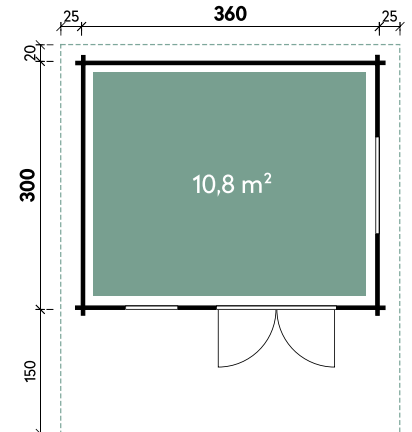

✓ Mit Fußboden

Nova	3630	3636	3939	4050	3630 XL	3636 XL	3939 XL	4050 XL
Artikelnummer	870 100	870 110	870 170	870 200	870 600	870 610	870 620	870 660
UVP | Fracht* €	6.899 | 329	7.299 | 329	7.799 | 329	9.599 | 329	7.199 | 329	7.599 | 329	8.299 | 329	9.999 | 329
Farbe	Naturbelassen	Naturbelassen	Naturbelassen	Naturbelassen	Naturbelassen	Naturbelassen	Naturbelassen	Naturbelassen
Wandstärke	70 mm	70 mm	70 mm	70 mm	70 mm	70 mm	70 mm	70 mm
Gesamtmaß	410 x 470 cm	410 x 530 cm	440 x 530 cm	450 x 610 cm	410 x 470 cm	410 x 530 cm	440 x 530 cm	450 x 610 cm
Sockelmaß	360 x 300 cm	360 x 360 cm	390 x 390 cm	400 x 500 cm	360 x 300 cm	360 x 360 cm	390 x 390 cm	400 x 500 cm
Gesamthöhe	254 cm	254 cm	254 cm	254 cm	267 cm	267 cm	267 cm	267 cm
Dachneigung	15°	15°	15°	13°	15°	15°	14°	13°
Grundfläche	10,8 m²	13 m²	15,2 m²	20 m²	10,8 m²	13 m²	15,2 m²	20 m²
1 x Doppeltür	145 x 186 cm	145 x 186 cm	145 x 186 cm	145 x 186 cm	145 x 195 cm	145 x 195 cm	145 x 195 cm	145 x 195 cm
1 x Einzelfenster	60 x 82 cm	60 x 82 cm	60 x 82 cm	60 x 82 cm	60 x 82 cm	60 x 82 cm	60 x 82 cm	60 x 82 cm
1 x Doppelfenster	113 x 82 cm	113 x 82 cm	113 x 82 cm	113 x 82 cm	113 x 82 cm	113 x 82 cm	113 x 82 cm	113 x 82 cm

Alle Modellgrößen

Dachform	Fußbodenstärke
Satteldach	28 mm

Nova 3630