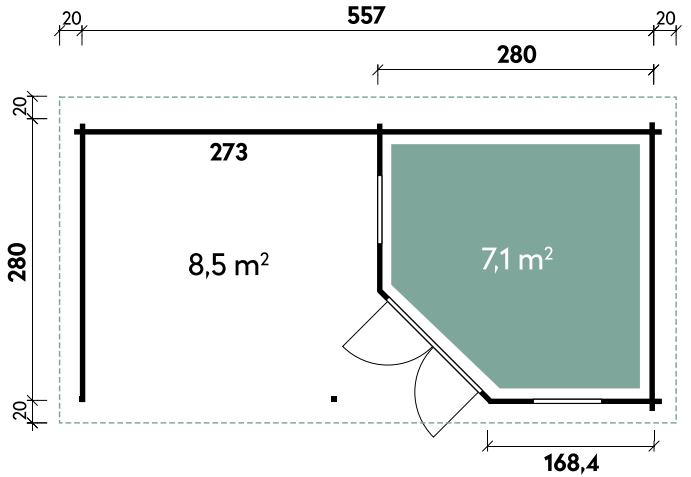

NEU

GUT & GÜNSTIG

✓ Mit Fußboden erhältlich

Alle Modellgrößen

Dachform Flachdach	Gesamthöhe 228 cm	Dachneigung 2°

Gleda	5628	5628
Artikelnummer	537 200	537 207
UVP	4.399 €	4.899 €
UVP Jubiläum | Fracht* €	3.999 | 329	4.499 | 329
Farbe	Naturbelassen	Naturbelassen
Wandstärke	40 mm	40 mm
Fußbodenstärke	-	18 mm
Gesamtmaß	597 x 320 cm	597 x 320 cm
Sockelmaß	557 x 280 cm	557 x 280 cm
Grundfläche	15,6 m²	15,6 m²
1 x Doppeltür	138 x 176 cm	138 x 176 cm
2 x Einzelfenster	64 x 103 cm	64 x 103 cm