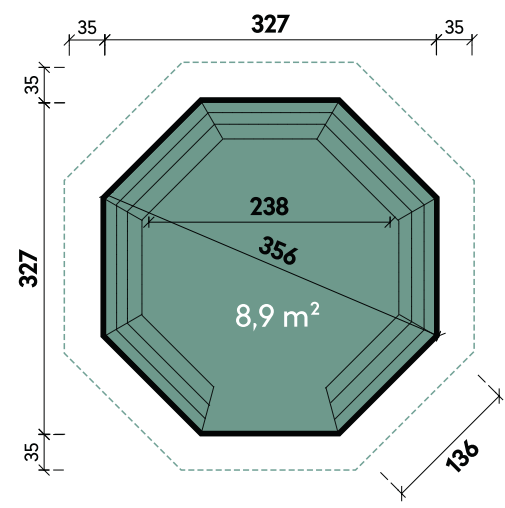

Alle Modellgrößen		
Dachform Zeltdach	Gesamthöhe 288 cm	Dachneigung 26°
Kjel	3026	3333
Artikelnummer	675 120	675 170
UVP | Fracht* €	2.299 | 329	2.999 | 329
Farbe	Naturbelassen	Naturbelassen
Gesamtmaß	366 x 327 cm	397 x 397 cm
Sockelmaß	296 x 257 cm	327 x 327 cm
Grundfläche	5,7 m²	8,9 m²

Kjel 3333