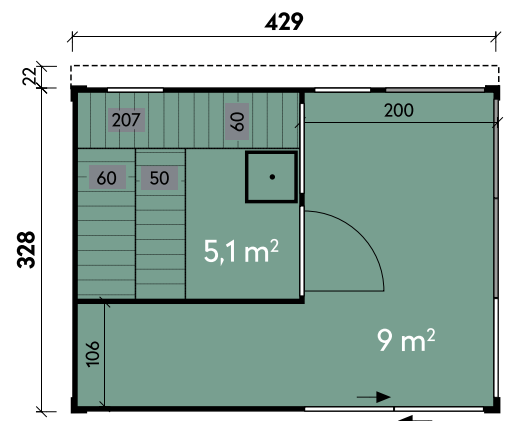

✓ Mit Ofenschutzgitter

✓ Mit Vorraum

✓ Mit Fußboden

✓ Wand- und Dachisolierung

Smilla 4333 Naturbelassen

Smilla 4333 Anthrazit

Smilla 4333

Artikelnummer	340 330	340 331	340 332	340 333
UVP Fracht* €	14.890 329	17.990 329	17.990 329	17.990 329
Farbe	Naturbelassen	Anthrazit	Hellgrau	Kiefer
Wandstärke	75 mm	75 mm	75 mm	75 mm
Gesamtmaß	432 x 351 cm	432 x 351 cm	432 x 351 cm	432 x 351 cm
Sockelmaß	429 x 328 cm	429 x 328 cm	429 x 328 cm	429 x 328 cm
Grundfläche	14,1 m ²	14,1 m ²	14,1 m ²	14,1 m ²
Gesamthöhe	261 cm	261 cm	261 cm	261 cm
Dachform	Flachdach	Flachdach	Flachdach	Flachdach
Dachneigung	1°	1°	1°	1°
Fußbodenstärke	28 mm	28 mm	28 mm	28 mm
1 x Einzeltür	60 x 180 cm	60 x 180 cm	60 x 180 cm	60 x 180 cm
1 x Element mit Schiebetür	91 x 201 cm	91 x 201 cm	91 x 201 cm	91 x 201 cm
1 x Glaselement	100 x 210 cm	100 x 210 cm	100 x 210 cm	100 x 210 cm
2 x Glaselemente mit Sprossen	100 x 210 cm	100 x 210 cm	100 x 210 cm	100 x 210 cm