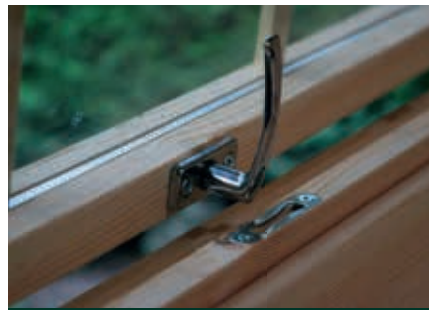

Anstriche transparent

	Eiche-Rustikal
	Weiß
	Betongrau

Qualitätsmerkmale für alle Grillkotas

Doppelnutbohlen 45 mm

Türgriff aus Wurzelholz

Stabiler Dachkranz

Leimholztür, kein Verzug

Ein isoliertes Fenster zum Öffnen