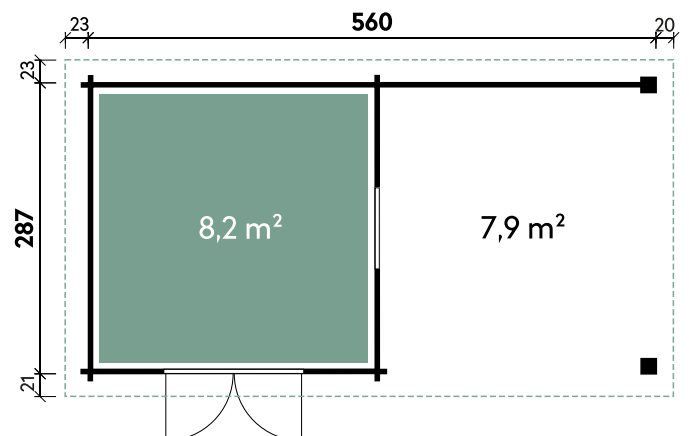

Belana 5629