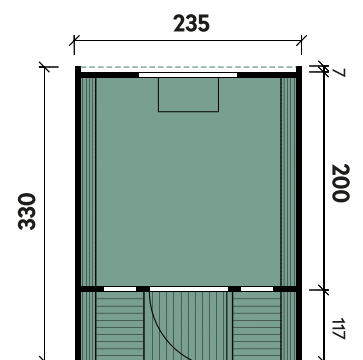

Chris 2433 montiert mit schwarzen Dachschindeln // Alle Modelle werden naturbelassen geliefert.

Chris	2433	2433
Artikelnummer	319 215	319 210
UVP | Fracht* €	5.299 | 179	6.999 | 499
Materialart	Fichte	Fichte
Anlieferung	Bausatz	montiert
Farbe	Naturbelassen	Naturbelassen
Wandstärke	42 mm	42 mm
Gesamtmaß (Ø x Länge)	235 x 330 cm	235 x 330 cm
Grundfläche	7,9 m²	7,9 m²
1 Einzeltür	60 x 173 cm	60 x 173 cm
1 Einzelfenster	90 x 51	90 x 51 cm
2 Einzelfenster	28 x 83 cm	28 x 83 cm

Urlaub zu Hause im eigenem Garten

Detail

Chris 2433