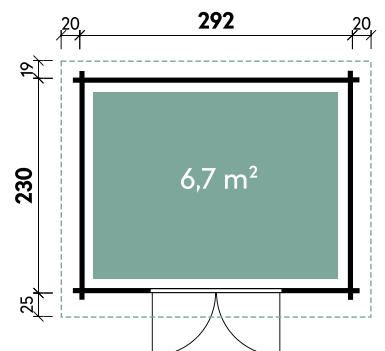

GUT & GÜNSTIG

Alle Modellgrößen

Dachform	Gesamthöhe	Dachneigung	Spiegelverkehrte Montage möglich
Pultdach	217 cm	5°	

Geesa	2923	2923
Artikelnummer	528 310	528 317
UVP | Fracht* €	1.599 | 179	1.899 | 179
Farbe	Naturbelassen	Naturbelassen
Wandstärke	28 mm	28 mm
Fußbodenstärke	-	18 mm
Gesamtmaß	332 x 274 cm	332 x 274 cm
Sockelmaß	292 x 230 cm	292 x 230 cm
Grundfläche	6,7 m²	6,7 m²
1 x Doppeltür	142 x 179 cm	142 x 179 cm

Geesa 2923