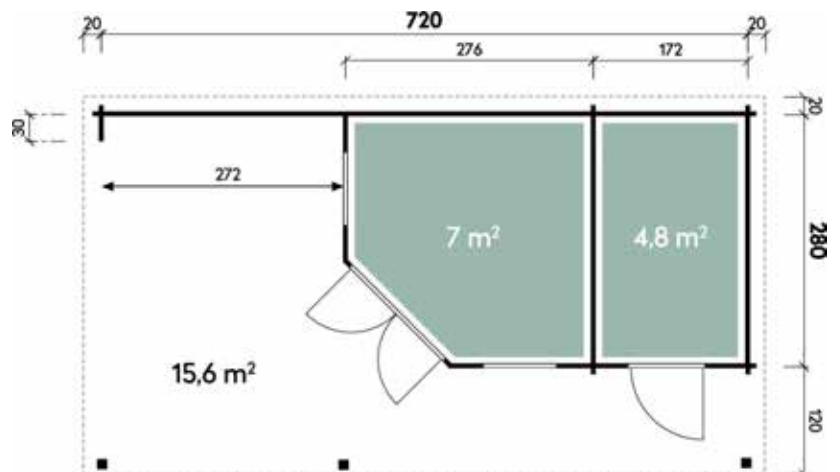

Guda	5643	5643
Artikelnummer	537 220	537 227
UVP	4.899 €	5.479 €
UVP Jubiläum Fracht* €	4.399 329	4.979 329
Farbe	Naturbelassen	Naturbelassen
Wandstärke	40 mm	40 mm
Fußbodenstärke	-	18 mm
Gesamtmaß	596 x 461 cm	596 x 461 cm
Sockelmaß	560 x 425 cm	560 x 425 cm
Grundfläche	18,7 m ²	18,7 m ²
1 x Doppeltür	138 x 188 cm	138 x 188 cm
2 x Einzelfenster	64 x 103 cm	64 x 103 cm
3 x Einzelfenster	feststehend	feststehend

Dachform Flachdach	Gesamthöhe 228 cm	Dachneigung 2°	Spiegelverkehrte Montage möglich
-----------------------	----------------------	-------------------	-------------------------------------

Gunda	7238	7238
Artikelnummer	537 210	537 217
UVP	6.199 €	6.849 €
UVP Jubiläum Fracht* €	5.599 329	6.249 329
Farbe	Naturbelassen	Naturbelassen
Wandstärke	40 mm	40 mm
Fußbodenstärke	-	18 mm
Gesamtmaß	760 x 420 cm	760 x 420 cm
Sockelmaß	720 x 380 cm	720 x 380 cm
Grundfläche	27,4 m ²	27,4 m ²
1 x Einzeltür	75 x 174 cm	75 x 174 cm
1 x Doppeltür	138 x 176 cm	138 x 176 cm
2 x Einzelfenster	64 x 103 cm	64 x 103 cm

Gunda 7238 40 // Alle Modelle werden naturbelassen geliefert.

Gunda 7238

Melinda 7030 40 // Alle Modelle werden naturbelassen geliefert.

Alle Modellgrößen

Dachform Flachdach	Gesamthöhe 228 cm	Dachneigung 2°	Fußbodenstärke 18 mm	Spiegelverkehrte Montage möglich
-----------------------	----------------------	-------------------	-------------------------	-------------------------------------