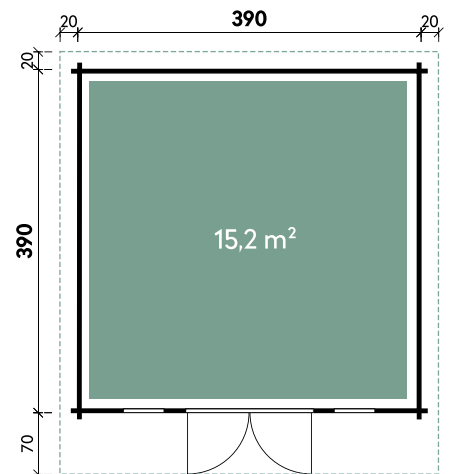

Melody 3939