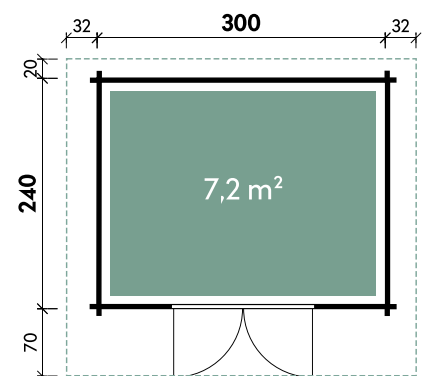

✓ Mit abnehmbaren Sprossen

✓ Mit Fußboden

Alle Modellgrößen

Dachform	Fußbodenstärke
Satteldach	18 mm

Berit	2420	2424	3024
Artikelnummer	828 020	828 040	828 060
UVP | Fracht* €	1.799 | 179	1.999 | 179	2.299 | 179
Farbe	Naturbelassen	Naturbelassen	Naturbelassen
Wandstärke	28 mm	28 mm	28 mm
Gesamtmaß	290 x 260 cm	296 x 300 cm	364 x 330 cm
Sockelmaß	240 x 200 cm	240 x 240 cm	300 x 240 cm
Gesamthöhe	222 cm	222 cm	257 cm
Dachneigung	13°	13°	19°
Grundfläche	4,8 m²	5,8 m²	7,2 m²
1 x Doppeltür	149 x 177 cm	149 x 177 cm	149 x 188 cm

Berit 3024