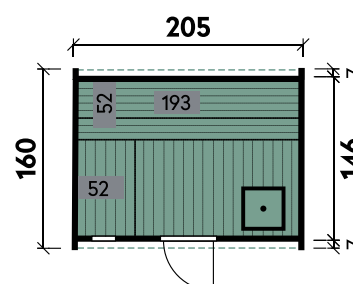

SET-ARTIKEL

- ✓ Mit Dachschindeln
- ✓ Mit Ofenschutzgitter
- ✓ Mit Fußboden

Selma	2116	2116	2116	2116	2116	2116	2116
Artikelnummer	310 130	310 135	311 751	311 752	311 753	310 140	310 145
UVP | Fracht* €	2.599 | 99	3.799 | 499	4.199 | 499	4.199 | 499	4.199 | 499	3.899 | 99	5.099 | 499
Materialart	Fichte	Fichte	Fichte	Fichte	Fichte	Thermoholz	Thermoholz
Anlieferung	Bausatz	montiert	montiert	montiert	montiert	Bausatz	montiert
Farbe	Naturbelassen	Naturbelassen	Hellgrau	Kiefer	Walnuss	Naturbelassen	Naturbelassen
Wandstärke	42 mm	42 mm	42 mm	42 mm	42 mm	42 mm	42 mm
Gesamtmaß (Ø x Länge)	205 x 160 cm	205 x 160 cm	205 x 160 cm	205 x 160 cm	205 x 160 cm	205 x 160 cm	205 x 160 cm
Grundfläche	3,3 m²	3,3 m²	3,3 m²	3,3 m²	3,3 m²	3,3 m²	3,3 m²
1 x Einzeltür	59 x 169 cm	59 x 169 cm	59 x 169 cm	59 x 169 cm	59 x 169 cm	59 x 169 cm	59 x 169 cm
3 x Einzelfenster	18 x 18 cm	18 x 18 cm	18 x 18 cm	18 x 18 cm	18 x 18 cm	18 x 18 cm	18 x 18 cm

Selma 2116