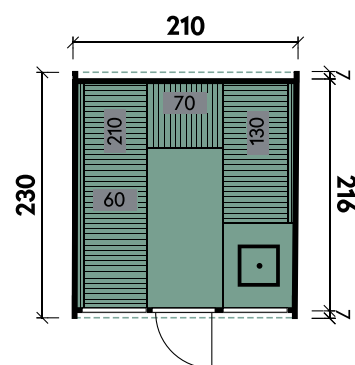

PREMIUM

- ✓ Mit Dachschindeln
- ✓ Mit Ofenschutzgitter
- ✓ Mit Fußboden

Carol	2123	2123	2123	2123	2123	2123	2123	2123
Artikelnummer	314 012	314 022	314 032	314 042	314 052	314 062	314 072	314 082
UVP | Fracht* €	5.399 | 99	5.999 | 99	6.699 | 99	7.299 | 99	6.499 | 99	7.199 | 99	7.299 | 99	8.499 | 99
Materialart	Fichte	Fichte	Thermoholz	Thermoholz	Fichte	Fichte	Thermoholz	Thermoholz
Rückwand	Holz	Halbglas	Holz	Halbglas	Holz	Halbglas	Holz	Halbglas
Saunabänke	I-Form	I-Form	I-Form	I-Form	U-Form	U-Form	U-Form	U-Form
Bänke	Bausatz	Bausatz	Bausatz	Bausatz	Bausatz	Bausatz	Bausatz	Bausatz
Anlieferung	Bausatz	Bausatz	Bausatz	Bausatz	Bausatz	Bausatz	Bausatz	Bausatz
Farbe	Naturbelassen	Naturbelassen	Naturbelassen	Naturbelassen	Naturbelassen	Naturbelassen	Naturbelassen	Naturbelassen
Wandstärke	42 mm	42 mm	42 mm	42 mm	42 mm	42 mm	42 mm	42 mm
Gesamtmaß (Ø x Länge)	210 x 230 cm	210 x 230 cm	210 x 230 cm	210 x 230 cm	210 x 230 cm	210 x 230 cm	210 x 230 cm	210 x 230 cm
Grundfläche	4,7 m²	4,7 m²	4,7 m²	4,7 m²	4,7 m²	4,7 m²	4,7 m²	4,7 m²
1 x Einzeltür	50 x 160 cm	50 x 160 cm	50 x 160 cm	50 x 160 cm	50 x 160 cm	50 x 160 cm	50 x 160 cm	50 x 160 cm

Detail

Carol 2123