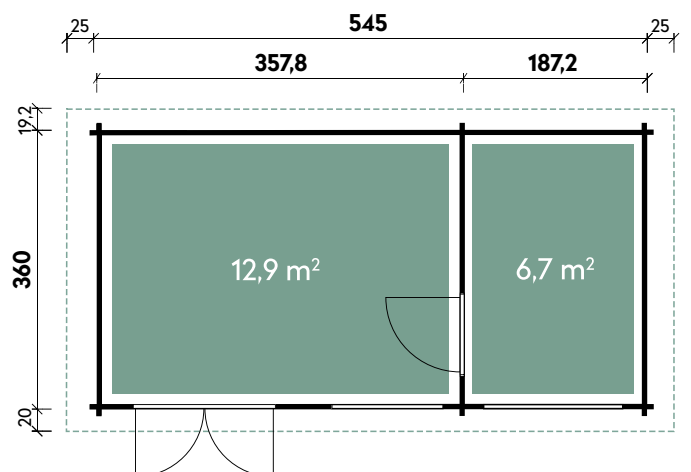

Hermosa	6848	6848	6848	6848
Artikelnummer	242 000	242 007	572 000	572 007
UVP	7.199 €	7.999 €	9.399 €	10.299 €
UVP Jubiläum Fracht* €	6.499 329	7.299 329	8.399 329	9.299 329
Farbe	Naturbelassen	Naturbelassen	Naturbelassen	Naturbelassen
Wandstärke	44 mm	44 mm	70 mm	70 mm
Fußbodenstärke	-	18 mm	-	28 mm
Gesamtmaß	720 x 520 cm	720 x 520 cm	720 x 520 cm	720 x 520 cm
Sockelmaß	680 x 480 cm	680 x 480 cm	680 x 480 cm	680 x 480 cm
Grundfläche	24,6 m ²	24,6 m ²	24,6 m ²	24,6 m ²
2 x Doppeltür	134 x 187 cm	134 x 187 cm	134 x 187 cm	134 x 187 cm
2 x Einzelfenster	feststehend	feststehend	feststehend	feststehend

Alle Modellgrößen

Dachform	Gesamthöhe	Dachneigung
Stufendach	314 cm	6°

Gisella	4040	4040
Artikelnummer	540 400	540 407
UVP	4.799 €	5.399 €
UVP Jubiläum Fracht* €	4.299 219	4.899 219
Farbe	Naturbelassen	Naturbelassen
Wandstärke	40 mm	40 mm
Fußbodenstärke	-	18 mm
Gesamtmaß	435 x 455 cm	435 x 455 cm
Sockelmaß	395 x 395 cm	395 x 395 cm
Grundfläche	15,6 m ²	15,6 m ²
1 x Doppeltür	134 x 186 cm	134 x 186 cm
2 x Einzelfenster	43 x 164 cm	43 x 164 cm
2 x Einzelfenster	feststehend	feststehend

Gisella 4040 40

Gisella 4040

NEU

✓ Mit Fußboden erhältlich

Hidda 5536 44 // Alle Modelle werden naturbelassen geliefert.

Alle Modellgrößen

Dachform	Gesamthöhe	Dachneigung
Pulldach	235 cm	4°

Hidda	5536	5536
Artikelnummer	844 300	844 307
UVP	6.799 €	7.699 €
UVP Jubiläum Fracht* €	5.799 329	6.699 329
Farbe	Naturbelassen	Naturbelassen
Wandstärke	44 mm	44 mm
Fußbodenstärke	-	18 mm
Gesamtmaß	595 x 399 cm	595 x 399 cm
Sockelmaß	545 x 360 cm	545 x 360 cm
Grundfläche	19,6 m ²	19,6 m ²
1 x Doppeltür	149 x 188 cm	149 x 188 cm
1 x Einzeltür	74 x 182 cm	74 x 182 cm
1 x Doppelfenster	feststehend	feststehend
1 x Einzelfenster	feststehend	feststehend