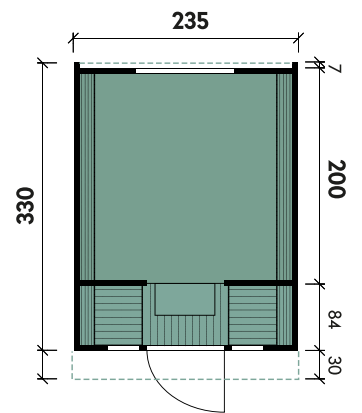

✓ Mit Dachschindeln

✓ Mit Fußboden

Carlson	2433	2433	2439	2439	2445	2445
Artikelnummer	319 205	319 200	319 235	319 230	319 255	319 250
UVP | Fracht* €	5.999 | 179	7.999 | 499	6.799 | 179	8.999 | 499	7.199 | 219	9.899 | 499
Materialart	Fichte	Fichte	Fichte	Fichte	Fichte	Fichte
Anlieferung	Bausatz	montiert	Bausatz	montiert	Bausatz	montiert
Farbe	Naturbelassen	Naturbelassen	Naturbelassen	Naturbelassen	Naturbelassen	Naturbelassen
Wandstärke	42 mm	42 mm	42 mm	42 mm	42 mm	42 mm
Gesamtmaß (Ø x Länge)	235 x 360 cm	235 x 360 cm	235 x 393 cm	235 x 393 cm	235 x 446 cm	235 x 446 cm
Grundfläche	7,9 m²	7,9 m²	9,4 m²	9,4 m²	10,6 m²	10,6 m²
1 Einzeltür	60 x 173 cm	60 x 173 cm	60 x 173 cm	60 x 173 cm	60 x 173 cm	60 x 173 cm
1 Einzelfenster	90 x 51 cm	90 x 51 cm	90 x 51 cm	90 x 51 cm	90 x 51 cm	90 x 51 cm
2 Einzelfenster	28 x 83 cm	28 x 83 cm	28 x 83 cm	28 x 83 cm	28 x 83 cm	28 x 83 cm

Detail

*Endkundenfracht, siehe Seite 6