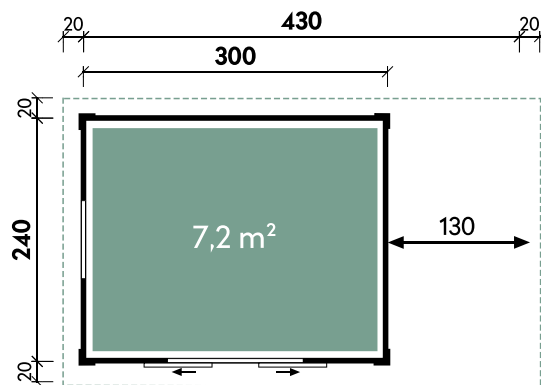

Leoni 4324 →