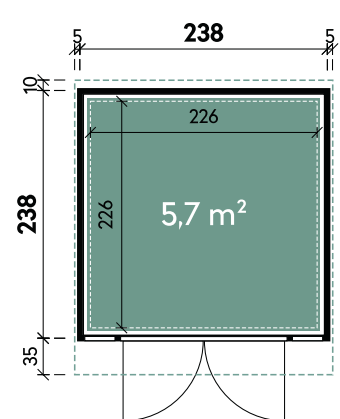

Alle Modellgrößen

Dachform	Gesamthöhe	Dachneigung
Pultdach	232 cm	6°

Frey	2424	2424	2424
Artikelnummer	460 011	460 012	460 013
UVP | Fracht* €	3.289 | 129	3.289 | 129	3.289 | 129
Farbe	Schwarz	Grau	Anthrazit
Gesamtmaß	248 x 283 cm	248 x 283 cm	248 x 283 cm
Sockelmaß	238 x 238 cm	238 x 238 cm	238 x 238 cm
Grundfläche	5,7 m²	5,7 m²	5,7 m²
1 x Einzeltür	97 x 194 cm	97 x 194 cm	97 x 194 cm

Finn	2424	2424	2424
Artikelnummer	460 021	460 022	460 023
UVP | Fracht* €	3.699 | 129	3.699 | 129	3.699 | 129
Farbe	Schwarz	Grau	Anthrazit
Gesamtmaß	248 x 283 cm	248 x 283 cm	248 x 283 cm
Sockelmaß	238 x 238 cm	238 x 238 cm	238 x 238 cm
Grundfläche	5,7 m²	5,7 m²	5,7 m²
1 x Doppeltür	160 x 194 cm	160 x 194 cm	160 x 194 cm

Zubehör

Finn 2424