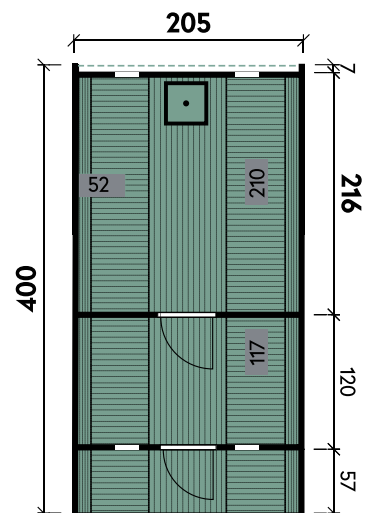

Detail

Sida 2140

PREMIUM

✓ Mit Dachschindeln

✓ Mit Ofenschutzgitter

✓ Mit Fußboden

Carol 2123 Bausatz mit geraden Bänken und Holzrückwand

Conrad	2123	2123	2123	2123	2123	2123	2123	2123
Artikelnummer	314 010	314 020	314 030	314 040	314 050	314 060	314 070	314 080
UVP Fracht* €	3.999 99	4.599 99	5.299 99	5.999 99	4.399 99	5.599 99	6.199 99	6.899 99
Materialart	Fichte	Fichte	Thermoholz	Thermoholz	Fichte	Fichte	Thermoholz	Thermoholz
Rückwand	Holz	Halbglas	Holz	Halbglas	Holz	Halbglas	Holz	Halbglas
Saunabänke	I-Form	I-Form	I-Form	I-Form	U-Form	U-Form	U-Form	U-Form
Anlieferung	Bausatz	Bausatz	Bausatz	Bausatz	Bausatz	Bausatz	Bausatz	Bausatz
Farbe	Naturbelassen	Naturbelassen	Naturbelassen	Naturbelassen	Naturbelassen	Naturbelassen	Naturbelassen	Naturbelassen
Wandstärke	42 mm	42 mm	42 mm	42 mm	42 mm	42 mm	42 mm	42 mm
Gesamtmaß (Ø x Länge)	210 x 230 cm	210 x 230 cm	210 x 230 cm	210 x 230 cm	210 x 230 cm	210 x 230 cm	210 x 230 cm	210 x 230 cm
Grundfläche	4,7 m ²	4,7 m ²	4,7 m ²	4,7 m ²	4,7 m ²	4,7 m ²	4,7 m ²	4,7 m ²
1 x Einzeltür	62 x 185 cm	62 x 185 cm	62 x 185 cm	62 x 185 cm	62 x 185 cm	62 x 185 cm	62 x 185 cm	62 x 185 cm
2 x Einzelfenster	30 x 67 cm	30 x 67 cm	30 x 67 cm	30 x 67 cm	30 x 67 cm	30 x 67 cm	30 x 67 cm	30 x 67 cm