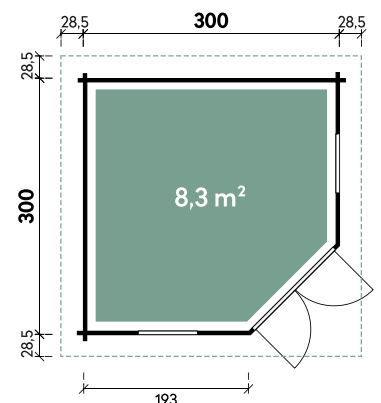

✓ Mit Fußboden

Alle Modellgrößen

Dachform Walmdach	Gesamthöhe 289 cm	Dachneigung 21°	Fußbodenstärke 18 mm	Spiegelverkehrte Montage möglich

Morla	3030	3636
Artikelnummer	544 110	544 120
UVP | Fracht* €	4.499 | 179	5.399 | 219
Farbe	Naturbelassen	Naturbelassen
Wandstärke	44 mm	44 mm
Gesamtmaß	357 x 357 cm	417 x 417 cm
Sockelmaß	300 x 300 cm	360 x 360 cm
Grundfläche	8,3 m²	12,3 m²
1 x Doppeltür	134 x 187 cm	134 x 187 cm
2 x Doppelfenster	-	135 x 97 cm
2 x Einzelfenster	64 x 97 cm	-

Kira	3030	3636	4040
Artikelnummer	544 200	544 210	544 220
UVP | Fracht* €	4.399 | 219	5.499 | 219	5.999 | 219
Farbe	Naturbelassen	Naturbelassen	Naturbelassen
Wandstärke	44 mm	44 mm	44 mm
Gesamtmaß	358 x 358 cm	418 x 418 cm	453 x 453 cm
Sockelmaß	300 x 300 cm	360 x 360 cm	395 x 395 cm
Grundfläche	8,3 m²	12,3 m²	14,9 m²
1 x Doppeltür	134 x 187 cm	134 x 187 cm	134 x 187 cm
2 x Einzelfenster	63 x 162 cm	63 x 162 cm	63 x 162 cm

Kira 3030