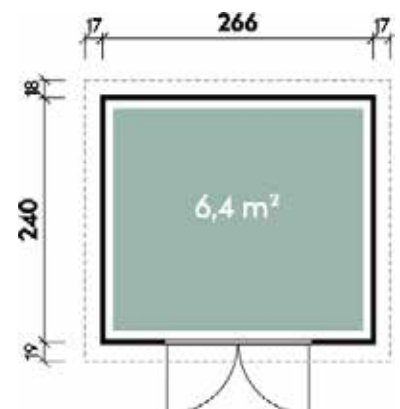

NEU

✓ Mit Dachrinne und Fallrohr

Alle Modellgrößen

Dachform Pultdach	Gesamthöhe 237 cm	Dachneigung 5°	Spiegelverkehrte Montage möglich

Nives	2724
Artikelnummer	682 200
UVP	3.699 €
UVP Jubiläum | Fracht* €	3.399 | 129
Farbe	Anthrazit | Hellgrau
Wandstärke	28 mm
Gesamtmaß	300 x 277 cm
Sockelmaß	266 x 240 cm
Grundfläche	6,4 m²
1 x Doppeltür	139 x 190 cm

Detail

Nives 2724