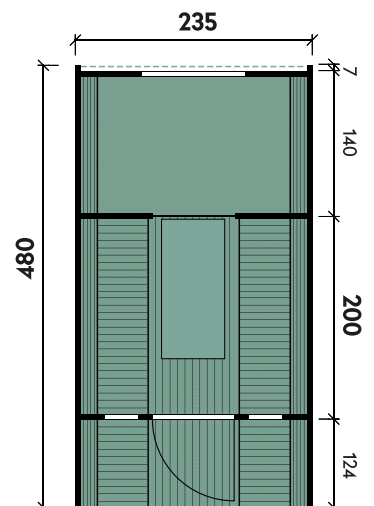

Detail

Christian 2448

*Endkundenfracht, siehe Seite 6