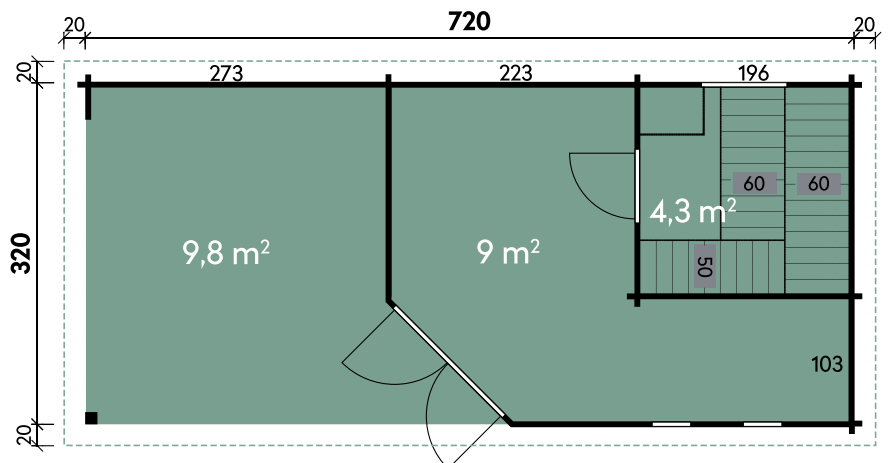

✓ Mit Dachpappe

✓ Mit Ofenschutzgitter

✓ Mit Vorraum

✓ Mit Fußboden

✓ Spiegelverkehrte Montage möglich

Silla 7232

Artikelnummer	350 160
UVP | Fracht* €	14.990 | 329
Farbe	Naturbelassen
Wandstärke	70 mm
Gesamtmaß	760 x 360 cm
Sockelmaß	720 x 320 cm
Grundfläche	2,3 m²
Gesamthöhe	257 cm
Dachform	Flachdach
Dachneigung	2°
Fußbodenstärke	28 mm
1 x Doppeltür	145 x 199 cm
1 x Einzeltür	69 x 194 cm
2 x Einzelfenster	36 x 162 cm
1 x Einzelfenster	76 x 34 cm

Detail