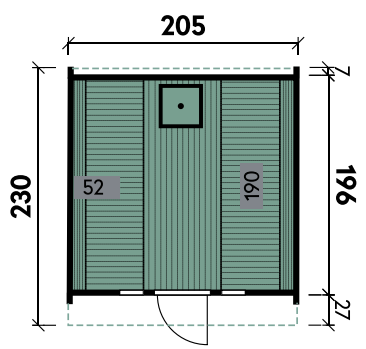

✓ Mit Dachschindeln

✓ Mit Ofenschutzgitter

✓ Mit Fußboden

✓ Mit roten Dachschindeln erhältlich

Sofie	2123	2123	2123	2123	2123
Artikelnummer	310 235	310 230	311 701	311 702	311 703
UVP | Fracht* €	3.299 | 99	4.999 | 499	5.099 | 499	5.099 | 499	5.099 | 499
Materialart	Fichte	Fichte	Fichte	Fichte	Fichte
Anlieferung	Bausatz	montiert	montiert	montiert	montiert
Farbe	Naturbelassen	Naturbelassen	Hellgrau	Kiefer	Walnuss
Wandstärke	42 mm	42 mm	42 mm	42 mm	42 mm
Gesamtmaß (Ø x Länge)	205 x 230 cm	205 x 230 cm	205 x 230 cm	205 x 230 cm	205 x 230 cm
Grundfläche	4,7 m²	4,7 m²	4,7 m²	4,7 m²	4,7 m²
1 x Einzeltür	50 x 156 cm	50 x 156 cm	50 x 156 cm	50 x 156 cm	50 x 156 cm
2 x Einzelfenster	feststehend	feststehend	feststehend	feststehend	feststehend

Detail

Sofie 2123