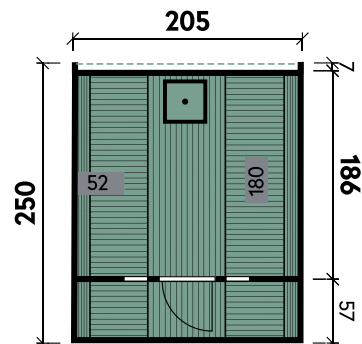

Detail

Sila 2125