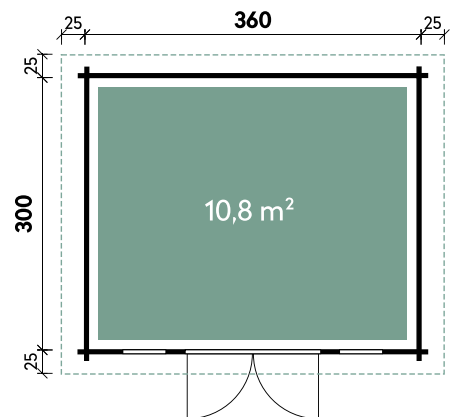

- ✓ Mit Dachpappe
- ✓ Mit Fußboden

Mira	3630	3636	3939	4536	3630 XL	3636 XL	3939 XL	4536 XL
Artikelnummer	847 200	847 210	847 220	847 230	847 300	847 310	847 320	847 330
UVP | Fracht* €	5.999 | 329	6.199 | 329	6.799 | 329	6.999 | 329	6.299 | 329	6.599 | 329	6.999 | 329	7.499 | 329
Farbe	Naturbelassen	Naturbelassen	Naturbelassen	Naturbelassen	Naturbelassen	Naturbelassen	Naturbelassen	Naturbelassen
Wandstärke	44 mm	44 mm	44 mm	44 mm	44 mm	44 mm	44 mm	44 mm
Gesamtmaß	410 x 350 cm	410 x 410 cm	440 x 440 cm	500 x 410 cm	410 x 350 cm	410 x 410 cm	440 x 440 cm	500 x 410 cm
Sockelmaß	360 x 300 cm	360 x 360 cm	390 x 390 cm	450 x 360 cm	360 x 300 cm	360 x 360 cm	390 x 390 cm	450 x 360 cm
Gesamthöhe	228 cm	228 cm	228 cm	228 cm	241 cm	241 cm	241 cm	241 cm
Dachneigung	3°	3°	3°	3°	3°	2°	2°	2°
Grundfläche	10,8 m²	13 m²	15,2 m²	16,2 m²	10,8 m²	13 m²	15,2 m²	16,2 m²
1 x Doppeltür	145 x 188 cm	145 x 188 cm	145 x 188 cm	145 x 188 cm	145 x 195 cm	145 x 195 cm	145 x 195 cm	145 x 195 cm
2 x Einzelfenster	44 x 159 cm	44 x 159 cm	44 x 159 cm	44 x 159 cm	44 x 159 cm	44 x 159 cm	44 x 159 cm	44 x 159 cm

Alle Modellgrößen

Dachform	Fußbodenstärke
Flachdach	28 mm

Mira 3630