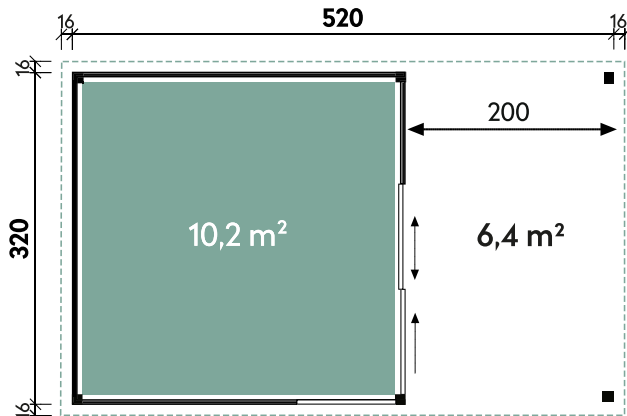

Starletta 5232