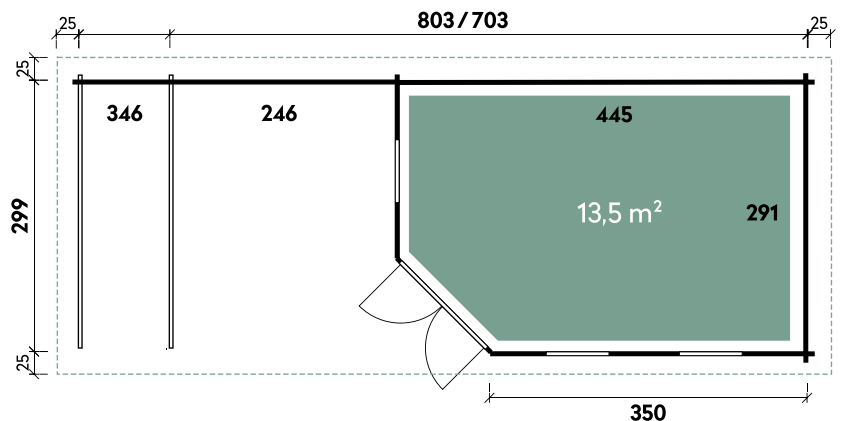

Mali 4530

Melinda 7030 | Melinda 8030