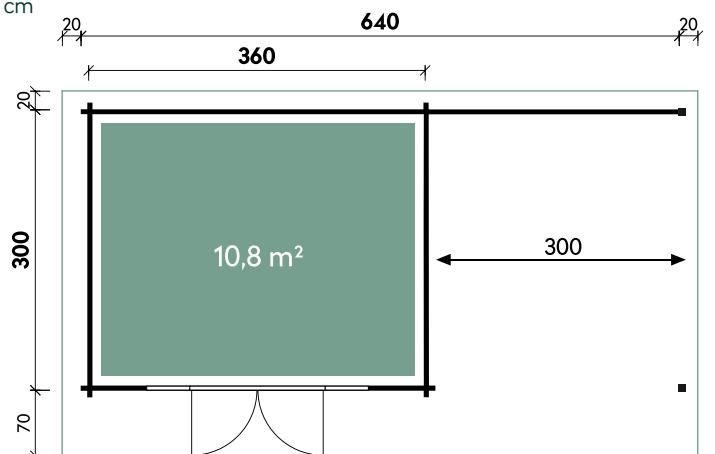

Alle Modellgrößen

Dachform	Fußbodenstärke	Spiegelverkehrte Montage
Pultdach	28 mm	möglich

Belinda 6430 70 mit Lounge rechts