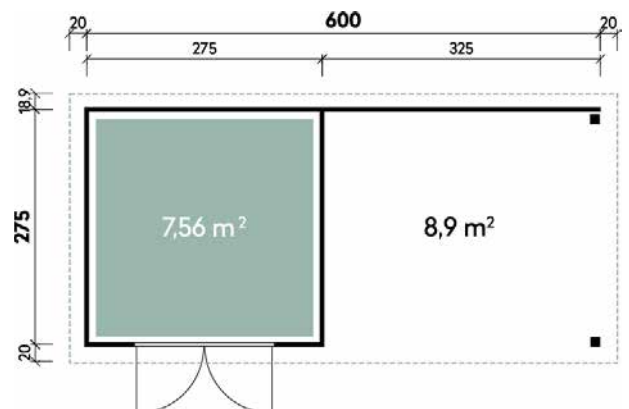

NEU

GUT & GÜNSTIG

✓ Mit Fußboden erhältlich

✓ Verstellbarer Terrassenpfosten

Ole 6028 28 Anthrazit

Alle Modellgrößen

Dachform Pulldach	Gesamthöhe 222 cm	Dachneigung 5 / 4°	Spiegelverkehrte Montage möglich

Ole	6028	6028	6028	6028	6028	6028	7133	7133
Artikelnummer	828 460	828 467	850 231	851 241	850 232	851 242	828 450	828 457
UVP | Fracht* €	3.299 | 179	3.749 | 179	4.499 | 179	4.949 | 179	4.499 | 179	4.949 | 179	3.899 | 219	4.449 | 219
Farbe	Naturbelassen	Naturbelassen	Anthrazit	Anthrazit	Hellgrau	Hellgrau	Naturbelassen	Naturbelassen
Wandstärke	28 mm	28 mm	28 mm	28 mm	28 mm	28 mm	28 mm	28 mm
Fußbodenstärke	-	18 mm	-	18 mm	-	18 mm	-	18 mm
Gesamtmaß	640 x 314 cm	640 x 314 cm	640 x 314 cm	640 x 314 cm	640 x 314 cm	640 x 314 cm	750 x 369 cm	750 x 369 cm
Sockelmaß	600 x 275 cm	600 x 275 cm	600 x 275 cm	600 x 275 cm	600 x 275 cm	600 x 275 cm	710 x 330 cm	710 x 330 cm
Grundfläche	16 m²	16 m²	16 m²	16 m²	16 m²	16 m²	22,7 m²	22,7 m²
1 x Doppeltür	151 x 190 cm	151 x 190 cm	151 x 190 cm	151 x 190 cm	151 x 190 cm	151 x 190 cm	151 x 190 cm	151 x 190 cm

Ole	7133	7133	7133	7133
Artikelnummer	850 241	851 251	850 242	851 252
UVP | Fracht* €	5.299 | 219	5.849 | 219	5.299 | 219	5.849 | 219
Farbe	Anthrazit	Anthrazit	Hellgrau	Hellgrau
Wandstärke	28 mm	28 mm	28 mm	28 mm
Fußbodenstärke	-	18 mm	-	18 mm
Gesamtmaß	750 x 369 cm	750 x 369 cm	750 x 369 cm	750 x 369 cm
Sockelmaß	710 x 330 cm	710 x 330 cm	710 x 330 cm	710 x 330 cm
Grundfläche	22,7 m²	22,7 m²	22,7 m²	22,7 m²
1 x Doppeltür	151 x 190 cm	151 x 190 cm	151 x 190 cm	151 x 190 cm

Ole 6028