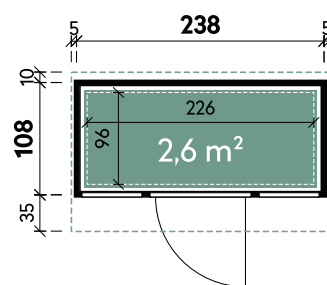

Alle Modellgrößen

Dachform	Gesamthöhe	Dachneigung	
Pultdach	229 cm	10°	
Frey	2411	2411	2411
Artikelnummer	460 001	460 002	460 003
UVP | Fracht* €	2.799 | 129	2.799 | 129	2.799 | 129
Farbe	Schwarz	Grau	Anthrazit
Gesamtmaß	248 x 153 cm	248 x 153 cm	248 x 153 cm
Sockelmaß	238 x 108 cm	238 x 108 cm	238 x 108 cm
Grundfläche	2,6 m²	2,6 m²	2,6 m²
1 x Einzeltür	97 x 194 cm	97 x 194 cm	97 x 194 cm

Zubehör

Frey 2411