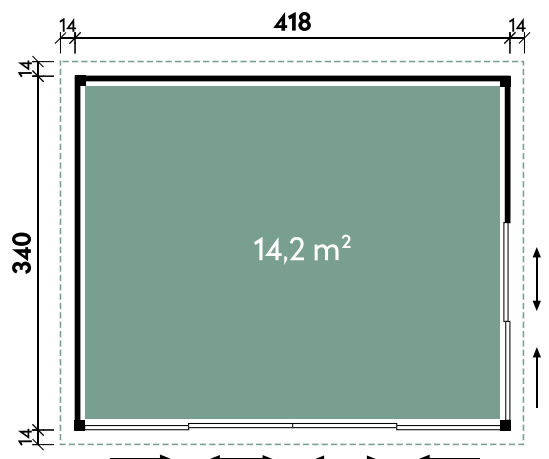

Starla 4234