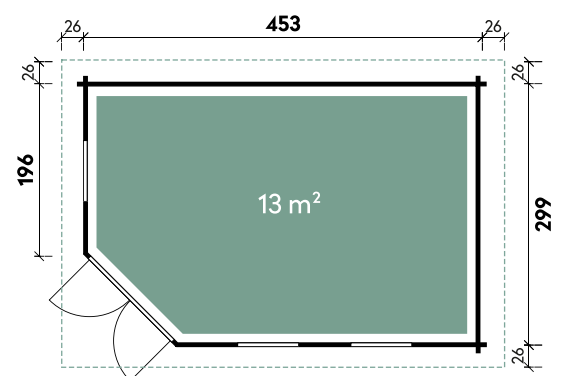

Alle Modellgrößen

Dachform	Gesamthöhe	Dachneigung	Fußbodenstärke	Spiegelverkehrte Montage möglich
Walmdach	284 cm	22°	18 mm	

Abbe	4530	Alba	4530
Artikelnummer	536 050	Artikelnummer	536 060
UVP | Fracht* €	5.499 | 329	UVP | Fracht* €	4.999 | 329
Farbe	Naturbelassen	Farbe	Naturbelassen
Wandstärke	40 mm	Wandstärke	40 mm
Gesamtmaß	505 x 351 cm	Gesamtmaß	505 x 351 cm
Sockelmaß	453 x 299 cm	Sockelmaß	453 x 299 cm
Grundfläche	13 m²	Grundfläche	13 m²
1 x Einzeltür	75 x 187 cm	1 x Doppeltür	134 x 187 cm
1 x Doppeltür	134 x 187 cm	3 x Einzelfenster	69 x 125 cm
2 x Einzelfenster	69 x 125 cm		

Alba 4530