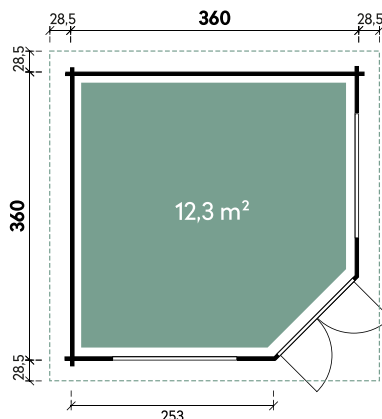

✓ Mit Fußboden

Alle Modellgrößen

Dachform Walmdach	Gesamthöhe 289 cm	Dachneigung 21°	Fußbodenstärke 18 mm	Spiegelverkehrte Montage möglich

Morla	3030	3636
Artikelnummer	544 110	544 120
UVP | Fracht* €	4.499 | 179	5.399 | 219
Farbe	Naturbelassen	Naturbelassen
Wandstärke	44 mm	44 mm
Gesamtmaß	357 x 357 cm	417 x 417 cm
Sockelmaß	300 x 300 cm	360 x 360 cm
Grundfläche	8,3 m²	12,3 m²
1 x Doppeltür	134 x 187 cm	134 x 187 cm
2 x Doppelfenster	-	135 x 97 cm
2 x Einzelfenster	64 x 97 cm	-

Kira	3030	3636	4040
Artikelnummer	544 200	544 210	544 220
UVP | Fracht* €	4.399 | 219	5.499 | 219	5.999 | 219
Farbe	Naturbelassen	Naturbelassen	Naturbelassen
Wandstärke	44 mm	44 mm	44 mm
Gesamtmaß	358 x 358 cm	418 x 418 cm	453 x 453 cm
Sockelmaß	300 x 300 cm	360 x 360 cm	395 x 395 cm
Grundfläche	8,3 m²	12,3 m²	14,9 m²
1 x Doppeltür	134 x 187 cm	134 x 187 cm	134 x 187 cm
2 x Einzelfenster	63 x 162 cm	63 x 162 cm	63 x 162 cm

Morla 3636