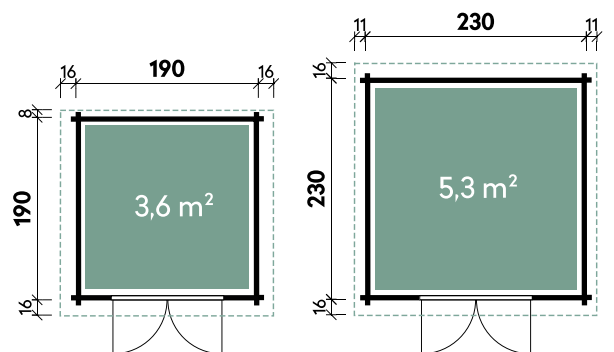

Leila 1919

Leila 2323