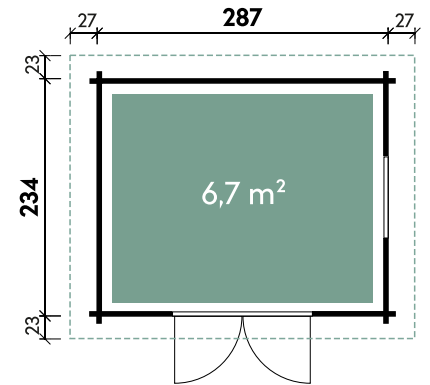

Alle Modellgrößen

Dachform Pultdach	Gesamthöhe 222 cm	Dachneigung 4°	Spiegelverkehrte Montage möglich

Bella	2924	2929
Artikelnummer	680 336	680 361
UVP | Fracht* €	3.899 | 179	4.399 | 179
Farbe	Grau	Grau
Wandstärke	28 mm	28 mm
Gesamtmaß	340 x 279 cm	340 x 332 cm
Sockelmaß	287 x 234 cm	287 x 287 cm
Grundfläche	6,7 m²	8,2 m²
1 x Doppeltür	138 x 189 cm	138 x 189 cm
1 x Einzelfenster	77 x 38 cm	77 x 38 cm

Bella 2924