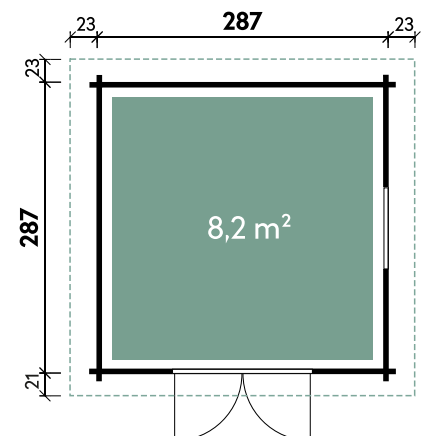

Alle Modellgrößen

Dachform Pultdach	Gesamthöhe 222 cm	Dachneigung 4°	Spiegelverkehrte Montage möglich

Bella	2924	2929
Artikelnummer	680 336	680 361
UVP | Fracht* €	3.899 | 179	4.399 | 179
Farbe	Grau	Grau
Wandstärke	28 mm	28 mm
Gesamtmaß	340 x 279 cm	340 x 332 cm
Sockelmaß	287 x 234 cm	287 x 287 cm
Grundfläche	6,7 m²	8,2 m²
1 x Doppeltür	138 x 189 cm	138 x 189 cm
1 x Einzelfenster	77 x 38 cm	77 x 38 cm

Bella 2929