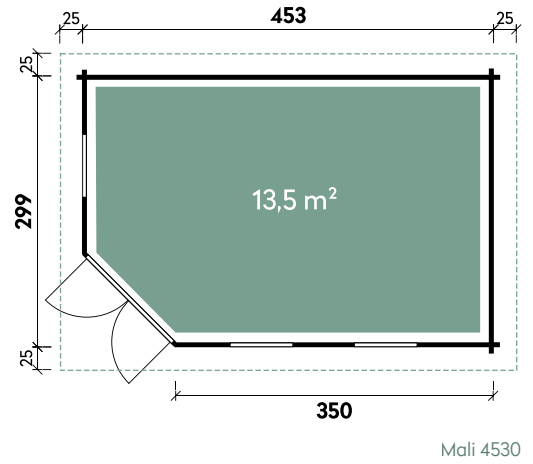

Dachform Flachdach	Gesamthöhe 228 cm	Dachneigung 2°	Spiegelverkehrte Montage möglich
-----------------------	----------------------	-------------------	-------------------------------------

Gunda	7238	7238
Artikelnummer	537 210	537 217
UVP	6.199 €	6.849 €
UVP Jubiläum Fracht* €	5.599 329	6.249 329
Farbe	Naturbelassen	Naturbelassen
Wandstärke	40 mm	40 mm
Fußbodenstärke	-	18 mm
Gesamtmaß	760 x 420 cm	760 x 420 cm
Sockelmaß	720 x 380 cm	720 x 380 cm
Grundfläche	27,4 m ²	27,4 m ²
1 x Einzeltür	75 x 174 cm	75 x 174 cm
1 x Doppeltür	138 x 176 cm	138 x 176 cm
2 x Einzelfenster	64 x 103 cm	64 x 103 cm

Gunda 7238 40 // Alle Modelle werden naturbelassen geliefert.

Gunda 7238

Melinda 7030 40 // Alle Modelle werden naturbelassen geliefert.

Alle Modellgrößen

Dachform Flachdach	Gesamthöhe 228 cm	Dachneigung 2°	Fußbodenstärke 18 mm	Spiegelverkehrte Montage möglich
-----------------------	----------------------	-------------------	-------------------------	-------------------------------------

Melinda	7030	8030
Artikelnummer	537 110	537 160
UVP Fracht* €	6.699 329	6.999 329
Farbe	Naturbelassen	Naturbelassen
Wandstärke	40 mm	40 mm
Gesamtmaß	753 x 349 cm	853 x 349 cm
Sockelmaß	703 x 299 cm	803 x 299 cm
Grundfläche	21 m ²	24 m ²
1 x Doppeltür	134 x 187 cm	134 x 187 cm
3 x Einzelfenster	69 x 125 cm	69 x 125 cm