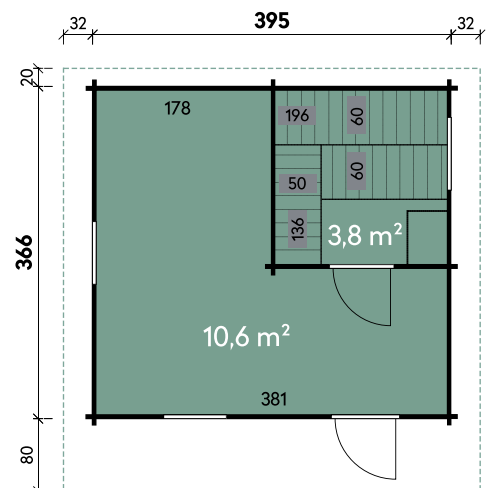

Auszug Zubehör