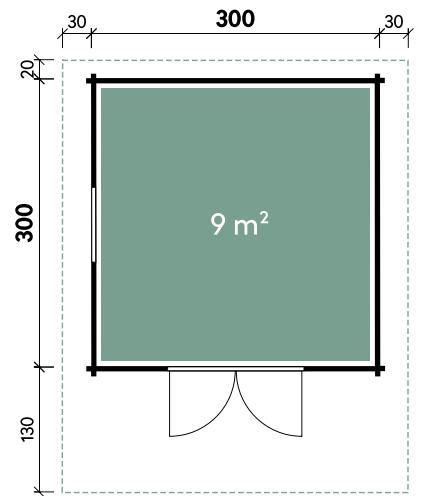

Belina 3030