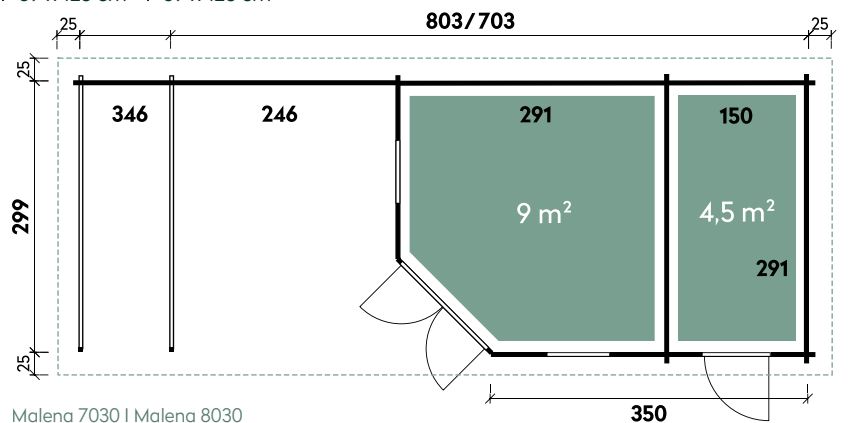

Melinda	7030	8030
Artikelnummer	537 110	537 160
UVP Fracht* €	6.699 329	6.999 329
Farbe	Naturbelassen	Naturbelassen
Wandstärke	40 mm	40 mm
Gesamtmaß	753 x 349 cm	853 x 349 cm
Sockelmaß	703 x 299 cm	803 x 299 cm
Grundfläche	21 m ²	24 m ²
1 x Doppeltür	134 x 187 cm	134 x 187 cm
3 x Einzelfenster	69 x 125 cm	69 x 125 cm

Mali 4530

Melinda 7030 | Melinda 8030

✓ Mit Dachpappe

Malena 7030 40 // Alle Modelle werden naturbelassen geliefert.

Alle Modellgrößen

Dachform Flachdach	Gesamthöhe 228 cm	Dachneigung 2°	Fußbodenstärke 18 mm	Spiegelverkehrte Montage möglich
-----------------------	----------------------	-------------------	-------------------------	-------------------------------------

Menja	4530
Artikelnummer	537 040
UVP Fracht* €	5.499 329
Farbe	Naturbelassen
Wandstärke	40 mm
Gesamtmaß	503 x 349 cm
Sockelmaß	453 x 299 cm
Grundfläche	13,5 m ²
1 x Einzeltür	75 x 187 cm
1 x Doppeltür	134 x 187 cm
2 x Einzelfenster	69 x 125 cm

Malena	7030	8030
Artikelnummer	537 120	537 170
UVP	6.999 329	7.499 329
Farbe	Naturbelassen	Naturbelassen
Wandstärke	40 mm	40 mm
Gesamtmaß	753 x 349 cm	853 x 349 cm
Sockelmaß	703 x 299 cm	803 x 299 cm
Grundfläche	21 m ²	24 m ²
1 x Doppeltür	134 x 187 cm	134 x 187 cm
1 x Einzeltür	75 x 187 cm	75 x 187 cm
2 x Einzelfenster	69 x 125 cm	69 x 125 cm