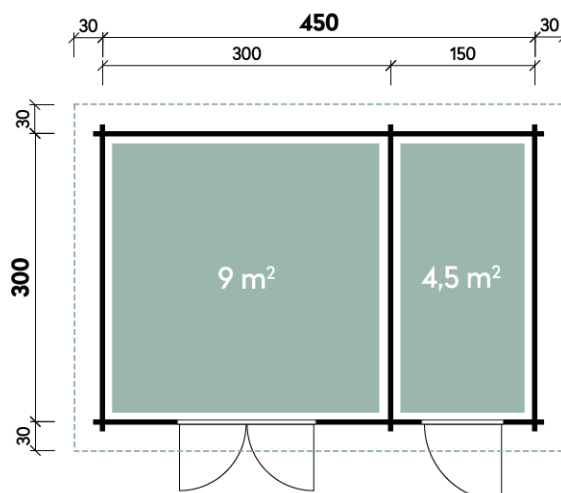

Levke 3729

Borge 3825 28 Hellgrau mit Fußboden

Alle Modellgrößen

Dachform Pulldach	Gesamthöhe 211 cm	Dachneigung 3°
----------------------	----------------------	-------------------

Borge	3825	3825	3825	3825	3825	3825
Artikelnummer	828 390	828 397	850 261	851 271	850 262	851 272
UVP Fracht* €	2.799 219	3.399 219	3.799 219	4.299 219	3.799 219	4.299 219
Farbe	Naturbelassen	Naturbelassen	Anthrazit	Anthrazit	Hellgrau	Hellgrau
Wandstärke	28 mm	28 mm	28 mm	28 mm	28 mm	28 mm
Fußbodenstärke	-	18 mm	-	18 mm	-	18 mm
Gesamtmaß	420 x 280 cm	420 x 280 cm	420 x 280 cm	420 x 280 cm	420 x 280 cm	420 x 280 cm
Sockelmaß	380 x 250 cm	380 x 250 cm	380 x 250 cm	380 x 250 cm	380 x 250 cm	380 x 250 cm
Grundfläche	9,5 m ²	9 m ²	9,5 m ²	9,5 m ²	9,5 m ²	9,5 m ²
1 x Einzeltür	70 x 179 cm	70 x 179 cm	70 x 179 cm	70 x 179 cm	70 x 179 cm	70 x 179 cm
1 x Doppeltür	142 x 179 cm	142 x 179 cm	142 x 179 cm	142 x 179 cm	142 x 179 cm	142 x 179 cm

Dachform Flachdach	Gesamthöhe 234 cm	Dachneigung 2°	Spiegelverkehrte Montage möglich
-----------------------	----------------------	-------------------	-------------------------------------

Gerlis	4530	4530
Artikelnummer	231 210	231 217
UVP	3.799 €	4.399 €
UVP Jubiläum Fracht* €	3.399 329	3.999 329
Farbe	Naturbelassen	Naturbelassen
Wandstärke	28 mm	28 mm
Fußbodenstärke	-	18 mm
Gesamtmaß	510 x 360 cm	510 x 360 cm
Sockelmaß	450 x 300 cm	450 x 300 cm
Grundfläche	13,5 m ²	13,5 m ²
1 x Einzeltür	75 x 186 cm	75 x 186 cm
1 x Doppeltür	134 x 186 cm	134 x 186 cm