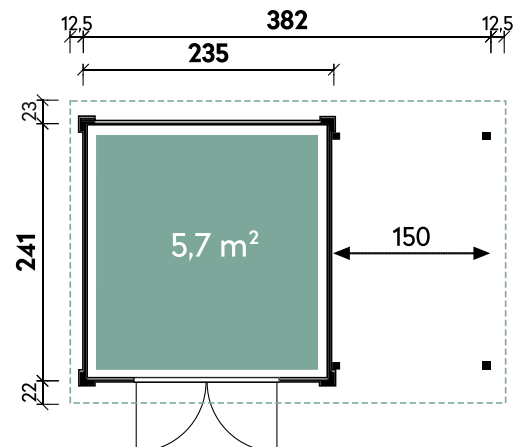

Pina	3024	3030
Artikelnummer	228 310	228 330
UVP Fracht* €	2.699 179	2.999 179
Farbe	Naturbelassen	Naturbelassen
Wandstärke	28 mm	28 mm
Gesamtmaß	340 x 280 cm	340 x 340 cm
Sockelmaß	300 x 240 cm	300 x 300 cm
Grundfläche	7,2 m ²	9 m ²
1 x Schiebetür	134 x 187 cm	134 x 187 cm
1 x Einzelfenster	77 x 32 cm	77 x 32 cm

Pina 3024 // Alle Modelle werden naturbelassen geliefert.

Leoni	4324	5824
Artikelnummer	228 410	228 420
UVP Fracht* €	3.299 179	3.599 179
Farbe	Naturbelassen	Naturbelassen
Wandstärke	28 mm	28 mm
Gesamtmaß	470 x 280 cm	620 x 280 cm
Sockelmaß	430 x 240 cm	580 x 240 cm
Grundfläche	10,3 m ²	13,9 m ²
1 x Schiebetür	134 x 187 cm	134 x 187 cm
1 x Einzelfenster	77 x 32 cm	77 x 32 cm

Pina 3030

Helena 3824 Anthrazit

- ✓ Mit Dachpappe
- ✓ Mit Fußboden

Alle Modellgrößen

Dachform	Gesamthöhe	Dachneigung	Fußbodenstärke	Spiegelverkehrte Montage möglich
Pultdach	213 cm	6°	19 mm	

Henna	2424
Artikelnummer	860 020
UVP Fracht* €	2.899 129
Farbe	Anthrazit
Wandstärke	28 mm
Gesamtmaß	260 x 286 cm
Sockelmaß	235 x 241 cm
Grundfläche	5,7 m ²
1 x Doppeltür	136 x 183 cm

Henna 2424 Anthrazit

Helena	3824	5324
Artikelnummer	861 110	861 210
UVP Fracht* €	3.499 179	3.799 179
Farbe	Anthrazit	Anthrazit
Wandstärke	28 mm	28 mm
Gesamtmaß	407 x 286 cm	555 x 286 cm
Sockelmaß	382 x 241 cm	530 x 241 cm
Grundfläche	9,2 m ²	12,8 m ²
1 x Doppeltür	136 x 183 cm	136 x 183 cm