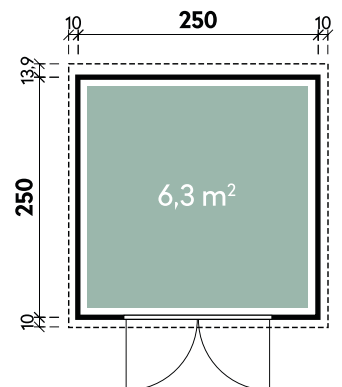

NEU

GUT & GÜNSTIG

✓ Mit Fußboden erhältlich

Alle Modellgrößen

Dachform Pulldach	Gesamthöhe 211 cm	Dachneigung 5°

Bengt	2525	2525	2525	2525	2525	2525
Artikelnummer	828 200	828 207	850 251	851 261	850 252	851 262
UVP | Fracht* €	1.899 | 129	2.149 | 129	2.499 | 129	2.749 | 129	2.499 | 129	2.749 | 129
Farbe	Naturbelassen	Naturbelassen	Anthrazit	Anthrazit	Hellgrau	Hellgrau
Wandstärke	28 mm	28 mm	28 mm	28 mm	28 mm	28 mm
Fußbodenstärke	-	18 mm	-	18 mm	-	18 mm
Gesamtmaß	270 x 274 cm	270 x 274 cm	270 x 274 cm	270 x 274 cm	270 x 274 cm	270 x 274 cm
Sockelmaß	250 x 250 cm	250 x 250 cm	250 x 250 cm	250 x 250 cm	250 x 250 cm	250 x 250 cm
Grundfläche	6,3 m²	6,3 m²	6,3 m²	6,3 m²	6,3 m²	6,3 m²
1 x Doppeltür	142 x 179 cm	142 x 179 cm	142 x 179 cm	142 x 179 cm	142 x 179 cm	142 x 179 cm

Bengt 2525