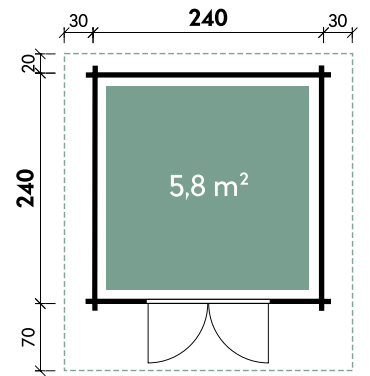

✓ Mit Fußboden

Alle Modellgrößen

Dachform	Fußbodenstärke
Satteldach	18 mm

Birka	2424	2432
Artikelnummer	234 010	234 020
UVP | Fracht* €	2.599 | 179	2.899 | 219
Farbe	Naturbelassen	Naturbelassen
Wandstärke	34 mm	34 mm
Gesamtmaß	300 x 330 cm	300 x 410 cm
Sockelmaß	240 x 240 cm	240 x 320 cm
Gesamthöhe	234 cm	234 cm
Dachneigung	14°	14°
Grundfläche	5,8 m²	7,7 m²
1 x Doppeltür	130 x 184 cm	130 x 184 cm

Maren	3024	3030
Artikelnummer	234 050	234 060
UVP | Fracht* €	2.899 | 179	3.299 | 219
Farbe	Naturbelassen	Naturbelassen
Wandstärke	34 mm	34 mm
Gesamtmaß	350 x 350 cm	350 x 440 cm
Sockelmaß	300 x 240 cm	300 x 300 cm
Gesamthöhe	263 cm	263 cm
Dachneigung	21°	21°
Grundfläche	7,2 m²	9 m²
1 x Doppeltür	130 x 184 cm	130 x 184 cm

Birka 2424