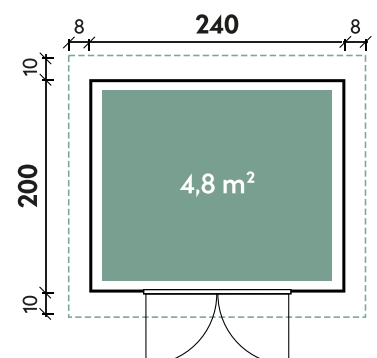

Vitale 2420