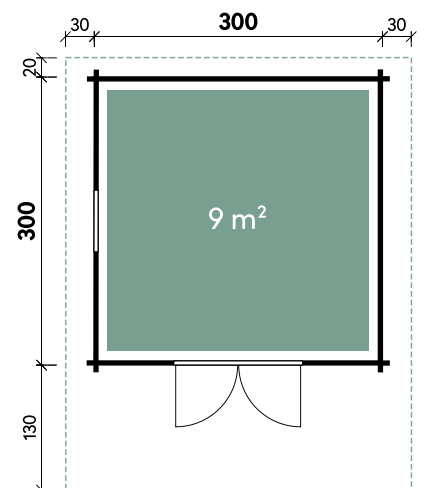

✓ Mit Fußboden

Alle Modellgrößen

Dachform	Gesamthöhe	Dachneigung	Fußbodenstärke	Spiegelverkehrte Montage möglich
Satteldach	250 cm	18°	18 mm	

Betty	3030
Artikelnummer	300 120
UVP | Fracht* €	3.799 | 219
Farbe	Naturbelassen
Wandstärke	44 mm
Gesamtmaß	360 x 450 cm
Sockelmaß	300 x 300 cm
Grundfläche	9 m²
1 x Doppeltür	134 x 187 cm
1 x Einzelfenster	64 x 97 cm

Betty 3030