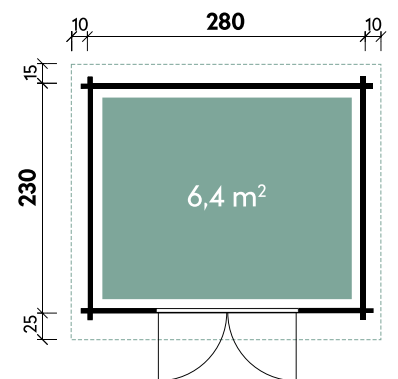

Rikke 3838 Hellgrau

Rikke 3838

Garde 2823 28

Alle Modellgrößen

Dachform Pulldach	Gesamthöhe 217 cm	Dachneigung 4°
----------------------	----------------------	-------------------

Garde	2823	2823	2823	2823
Artikelnummer	229 000	229 007	536 210	536 217
UVP	1.899 €	2.179 €	2.499 €	2.779 €
UVP Jubiläum Fracht* €	1.599 129	1.879 129	2.099 129	2.379 129
Farbe	Naturbelassen	Naturbelassen	Naturbelassen	Naturbelassen
Wandstärke	28 mm	28 mm	40 mm	40 mm
Fußbodenstärke	-	18 mm	-	18 mm
Gesamtmaß	300 x 270 cm	300 x 270 cm	300 x 270 cm	300 x 270 cm
Sockelmaß	280 x 230 cm	280 x 230 cm	280 x 230 cm	280 x 230 cm
Grundfläche	6,4 m ²	6,4 m ²	6,4 m ²	6,4 m ²
1 x Doppeltür	134 x 174 cm	134 x 174 cm	134 x 174 cm	134 x 174 cm