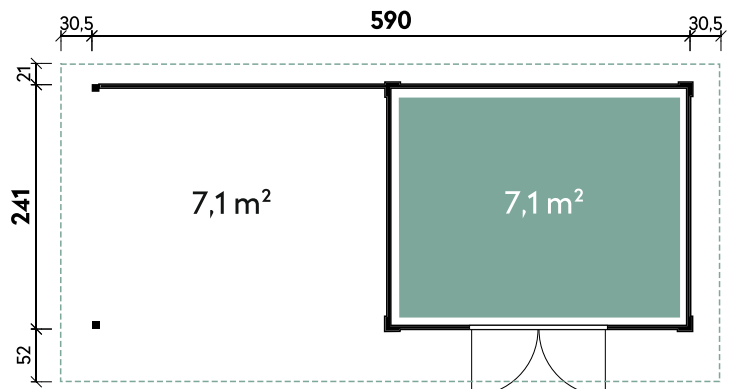

Henna 2424 Anthrazit

Helena	3824	5324
Artikelnummer	861 110	861 210
UVP Fracht* €	3.499 179	3.799 179
Farbe	Anthrazit	Anthrazit
Wandstärke	28 mm	28 mm
Gesamtmaß	407 x 286 cm	555 x 286 cm
Sockelmaß	382 x 241 cm	530 x 241 cm
Grundfläche	9,2 m ²	12,8 m ²
1 x Doppeltür	136 x 183 cm	136 x 183 cm

Helena 3824

Runa 5924 Anthrazit

✓ Mit Dachpappe

✓ Mit Fußboden

Alle Modellgrößen

Dachform	Gesamthöhe	Dachneigung	Fußbodenstärke	Spiegelverkehrte Montage möglich
Flachdach	219 cm	11°	19 mm	

Inga	3024	3030	3030
Artikelnummer	860 510	860 610	860 620
UVP Fracht* €	3.599 179	3.899 179	3.899 179
Farbe	Anthrazit	Anthrazit	Hellgrau
Wandstärke	28 mm	28 mm	28 mm
Gesamtmaß	356 x 314 cm	356 x 375 cm	356 x 375 cm
Sockelmaß	295 x 241 cm	295 x 301 cm	295 x 301 cm
Grundfläche	7,1 m ²	8,9 m ²	8,9 m ²
1 x Doppeltür	136 x 183 cm	136 x 183 cm	136 x 183 cm

Inga 3030 Hellgrau

Runa	5924	5930	5930
Artikelnummer	860 810	860 910	860 920
UVP Fracht* €	5.099 179	5.399 179	5.399 179
Farbe	Anthrazit	Anthrazit	Hellgrau
Wandstärke	28 mm	28 mm	28 mm
Gesamtmaß	651 x 314 cm	651 x 374 cm	651 x 374 cm
Sockelmaß	590 x 241 cm	590 x 300 cm	590 x 300 cm
Grundfläche	14,2 m ²	17,8 m ²	17,8 m ²
1 x Doppeltür	136 x 183 cm	136 x 183 cm	136 x 183 cm