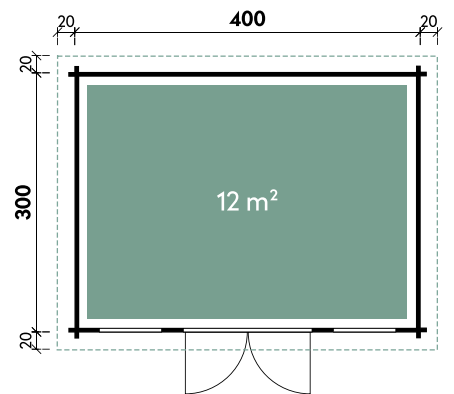

Maite 4030 mit zwei Fenstern