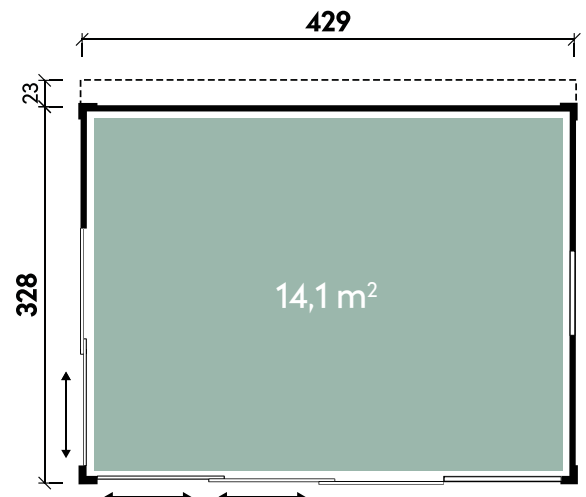

Cicilia 4333