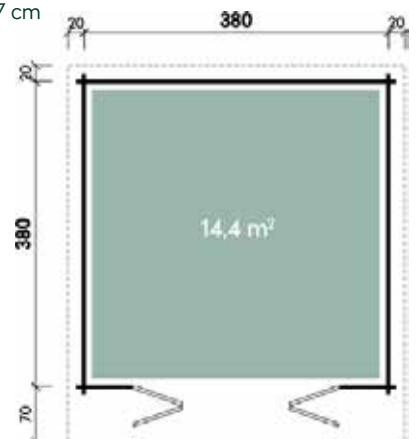

NEU

GUT & GÜNSTIG

- ✓ Mit Falttür
- ✓ Mit Fußboden erhältlich

Alle Modellgrößen

Dachform Pulldach	Gesamthöhe 239 cm	Dachneigung 2°

Tammo	3838	3838	3838	3838	3838	3838
Artikelnummer	828 330	828 337	850 301	851 211	850 302	851 212
UVP | Fracht* €	4.299 | 329	4.899 | 329	6.899 | 329	7.499 | 329	6.899 | 329	7.499 | 329
Farbe	Naturbelassen	Naturbelassen	Anthrazit	Anthrazit	Hellgrau	Hellgrau
Wandstärke	40 mm	40 mm	40 mm	40 mm	40 mm	40 mm
Fußbodenstärke	-	18 mm	-	18 mm	-	18 mm
Gesamtmaß	420 x 470 cm	420 x 470 cm	420 x 470 cm	420 x 470 cm	420 x 470 cm	420 x 470 cm
Sockelmaß	380 x 380 cm	380 x 380 cm	380 x 380 cm	380 x 380 cm	380 x 380 cm	380 x 380 cm
Grundfläche	14,4 m²	14,4 m²	14,4 m²	14,4 m²	14,4 m²	14,4 m²
1 x Falttür	230 x 187 cm	230 x 187 cm	230 x 187 cm	230 x 187 cm	230 x 187 cm	230 x 187 cm

Tammo 3838