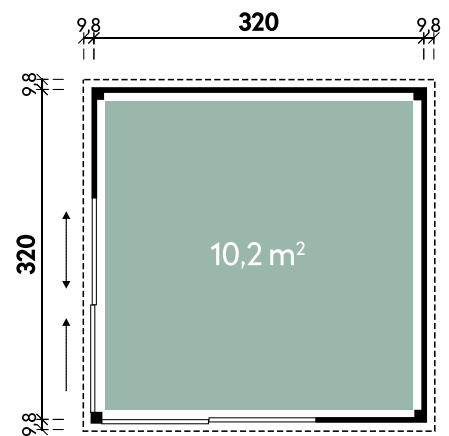

Starla 3232 mit 2 Schiebetüren