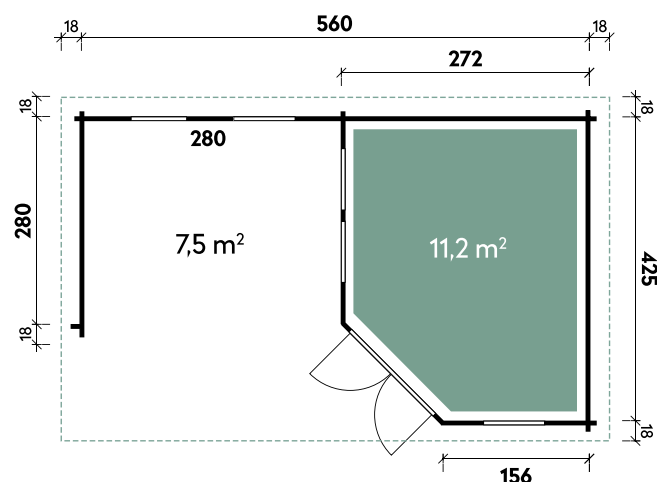

NEU

GUT & GÜNSTIG

✓ Mit Fußboden erhältlich

Guda 5643 40 // Alle Modelle werden naturbelassen geliefert.

Alle Modellgrößen

Dachform Flachdach	Gesamthöhe 228 cm	Dachneigung 2°	Spiegelverkehrte Montage möglich

Guda	5643	5643
Artikelnummer	537 220	537 227
UVP	4.899 €	5.479 €
UVP Jubiläum | Fracht* €	4.399 | 329	4.979 | 329
Farbe	Naturbelassen	Naturbelassen
Wandstärke	40 mm	40 mm
Fußbodenstärke	-	18 mm
Gesamtmaß	596 x 461 cm	596 x 461 cm
Sockelmaß	560 x 425 cm	560 x 425 cm
Grundfläche	18,7 m²	18,7 m²
1 x Doppeltür	138 x 188 cm	138 x 188 cm
2 x Einzelfenster	64 x 103 cm	64 x 103 cm
3 x Einzelfenster	feststehend	feststehend

Guda 5643