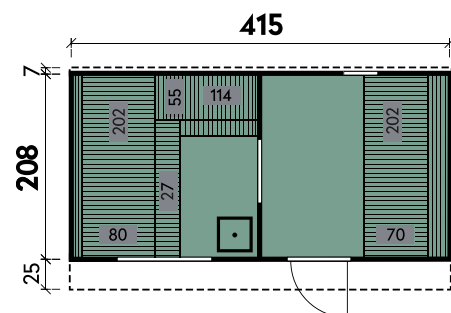

Sverre 4020