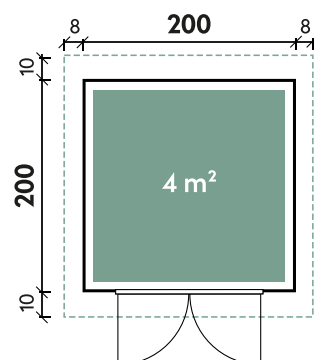

Vitale 2020