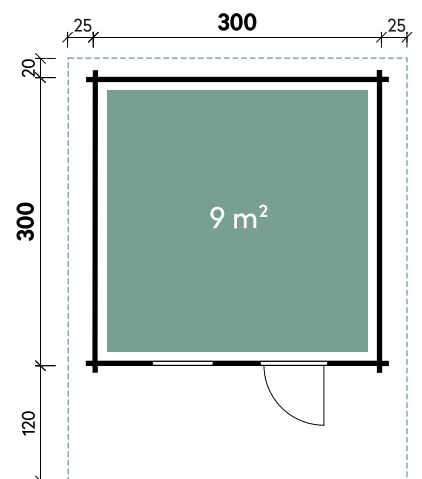

Marina 3030