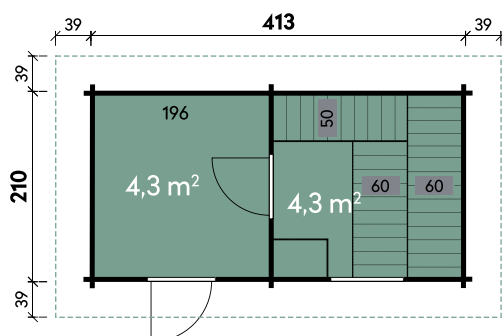

Sanne 4121 mit Vollglastür

Artikelnummer	350 310
UVP | Fracht* €	7.999 | 329
Farbe	Naturbelassen
Wandstärke	70 mm
Gesamtmaß	491 x 288 cm
Sockelmaß	413 x 210 cm
Grundfläche	8,7 m²
Gesamthöhe	254 cm
Dachform	Flachdach
Dachneigung	3°
Fußbodenstärke	28 mm
1 x Einzeltür	69 x 194 cm
1 x Einzeltür	75 x 187 cm
1 x Einzelfenster	76 x 34 cm