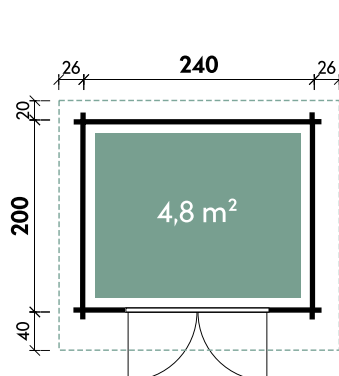

✓ Mit abnehmbaren Sprossen

✓ Mit Fußboden

Alle Modellgrößen

Dachform	Fußbodenstärke
Satteldach	18 mm

Berit	2420	2424	3024
Artikelnummer	828 020	828 040	828 060
UVP | Fracht* €	1.799 | 179	1.999 | 179	2.299 | 179
Farbe	Naturbelassen	Naturbelassen	Naturbelassen
Wandstärke	28 mm	28 mm	28 mm
Gesamtmaß	290 x 260 cm	296 x 300 cm	364 x 330 cm
Sockelmaß	240 x 200 cm	240 x 240 cm	300 x 240 cm
Gesamthöhe	222 cm	222 cm	257 cm
Dachneigung	13°	13°	19°
Grundfläche	4,8 m²	5,8 m²	7,2 m²
1 x Doppeltür	149 x 177 cm	149 x 177 cm	149 x 188 cm

Berit 2420