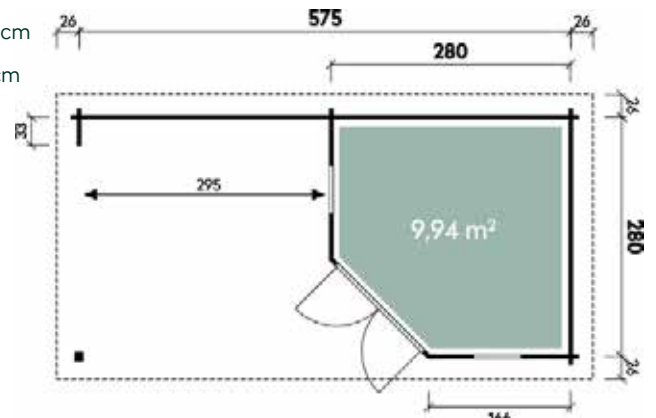

Jubiläum
40 Jahre
Finnhaus
Wolff

NEU

GUT & GÜNSTIG

✓ Mit Fußboden erhältlich

Grete 5828 28 // Alle Modelle werden naturbelassen geliefert.

Alle Modellgrößen

Dachform Walmdach	Gesamthöhe 274 cm	Dachneigung 22°	Spiegelverkehrte Montage möglich

Grete	5828	5828	5828	5828
Artikelnummer	230 000	230 007	536 200	536 207
UVP	3.699 €	4.049 €	4.299 €	4.649 €
UVP Jubiläum | Fracht*	3.299 | 329	3.649 | 329	3.899 | 329	4.249 | 329
Farbe	Naturbelassen	Naturbelassen	Naturbelassen	Naturbelassen
Wandstärke	28 mm	28 mm	40 mm	40 mm
Fußbodenstärke	-	18 mm	-	18 mm
Gesamtmaß	628 x 333 cm	628 x 333 cm	628 x 333 cm	628 x 333 cm
Sockelmaß	575 x 280 cm	575 x 280 cm	595 x 280 cm	595 x 280 cm
Grundfläche	16,1 m²	16,1 m²	16,1 m²	16,1 m²
1 x Doppeltür	134 x 174 cm	134 x 174 cm	138 x 176 cm	138 x 176 cm
2 x Einzelfenster	43 x 131 cm	43 x 131 cm	43 x 131 cm	43 x 131 cm

Grete 5828 28 // Alle Modelle werden naturbelassen geliefert.

Grete 5828