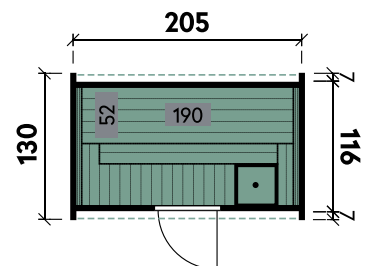

Svante 2113