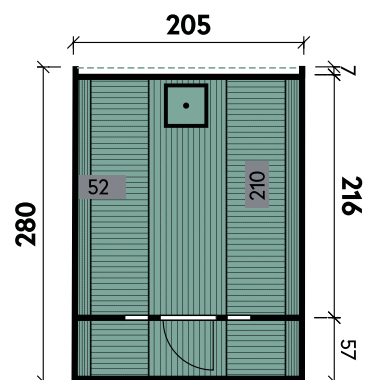

Sila	2128	2128	2128	2128	2128
Artikelnummer	310 285	310 280	311 721	311 722	311 723
UVP | Fracht* €	3.899 | 129	5.899 | 499	6.199 | 499	6.199 | 499	6.199 | 499
Materialart	Fichte	Fichte	Fichte	Fichte	Fichte
Anlieferung	Bausatz	montiert	montiert	montiert	montiert
Farbe	Naturbelassen	Naturbelassen	Hellgrau	Kiefer	Walnuss
Wandstärke	42 mm	42 mm	42 mm	42 mm	42 mm
Gesamtmaß (Ø x Länge)	205 x 280 cm	205 x 280 cm	205 x 280 cm	205 x 280 cm	205 x 280 cm
Grundfläche	5,7 m²	5,7 m²	5,7 m²	5,7 m²	5,7 m²
1 x Einzeltür	50 x 156 cm	50 x 156 cm	50 x 156 cm	50 x 156 cm	50 x 156 cm
2 x Einzelfenster	feststehend	feststehend	feststehend	feststehend	feststehend

Detail

Sila 2128