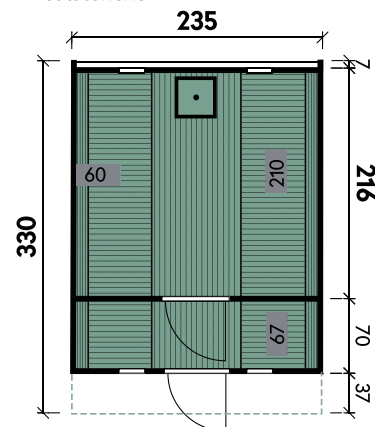

Saskia 2433