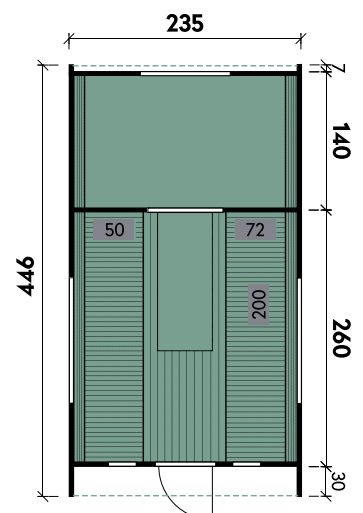

Casper 2445

*Endkundenfracht, siehe Seite 6