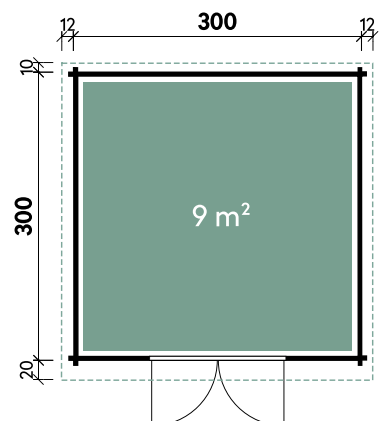

GUT & GÜNSTIG

✓ Mit Dachpappe

✓ Mit Fußboden erhältlich

Peggy 3030

Dachform	Gesamthöhe	Dachneigung
Satteldach	223 cm	11°

Peggy 3333

Dachform	Gesamthöhe	Dachneigung
Satteldach	222 cm	14°

Peggy	3030	3030	3030	3030	3333	3333
Artikelnummer	828 380	828 387	829 070	829 077	828 300	828 307
UVP | Fracht* €	1.899 | 179	2.199 | 179	2.299 | 179	2.599 | 179	1.999 | 179	2.399 | 179
Farbe	Naturbelassen	Naturbelassen	imprägniert	imprägniert	Naturbelassen	Naturbelassen
Wandstärke	28 mm	28 mm	28 mm	28 mm	28 mm	28 mm
Fußbodenstärke	-	18 mm	-	18 mm	-	18 mm
Gesamtmaß	324 x 330 cm	324 x 330 cm	324 x 330 cm	324 x 330 cm	360 x 362 cm	360 x 362 cm
Sockelmaß	300 x 300 cm	300 x 300 cm	300 x 300 cm	300 x 300 cm	330 x 330 cm	330 x 330 cm
Grundfläche	9 m²	9 m²	9 m²	9 m²	10,9 m²	10,9 m²
1 x Doppeltür	142 x 179 cm	142 x 179 cm	142 x 179 cm	142 x 179 cm	142 x 179 cm	142 x 179 cm

Peggy 3030