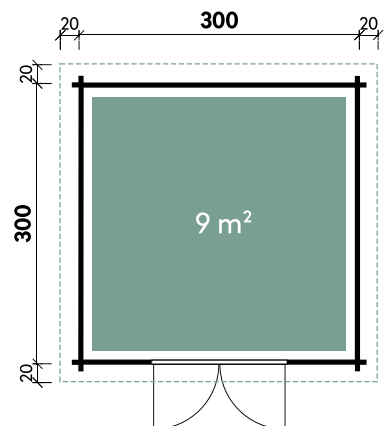

Pia 3024 mit Dreieckglastür

Pia 3030