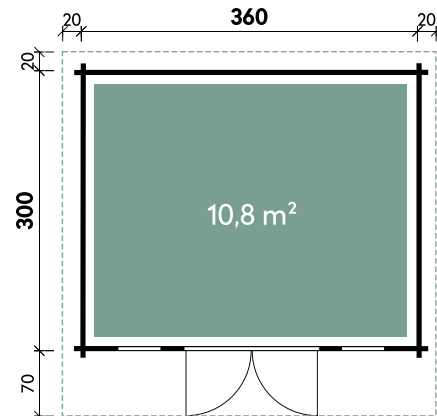

Melody 3630