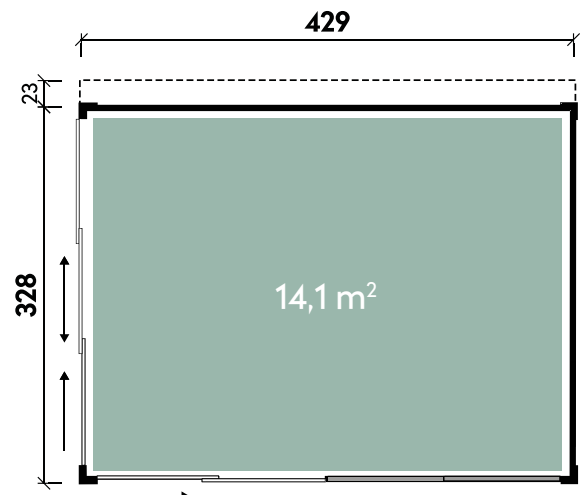

✓ Wand- und Dachisolierung

✓ Fußbodenisolierung

✓ Mit Fußboden

Alle Modellgrößen

Dachform Flachdach	Gesamthöhe 261 cm	Fußbodenstärke 28 mm	Spiegelverkehrte Montage möglich

Clea	4333	4333	4333	4333
Artikelnummer	340 435	340 438	340 437	340 436
UVP | Fracht* €	17.490 | 329	19.490 | 329	19.490 | 329	19.490 | 329
Farbe	Naturbelassen	Kiefer	Hellgrau	Anthrazit
Wandstärke	75 mm	75 mm	75 mm	75 mm
Gesamtmaß	432 x 531 cm	432 x 351 cm	432 x 351 cm	432 x 351 cm
Sockelmaß	429 x 328 cm	429 x 328 cm	429 x 328 cm	429 x 328 cm
Grundfläche	14,1 m²	14,1 m²	14,1 m²	14,1 m²
1 x Element mit Doppelschiebetür	180 x 201 cm	180 x 201 cm	180 x 201 cm	180 x 201 cm
2 x Glaselement mit Sprossen	feststehend	feststehend	feststehend	feststehend
1 x Element mit Schiebetür	91 x 201 cm	91 x 201 cm	91 x 201 cm	91 x 201 cm
1 x Element mit Fenster	77 x 51 cm	77 x 51 cm	77 x 51 cm	77 x 51 cm

Clea 4333