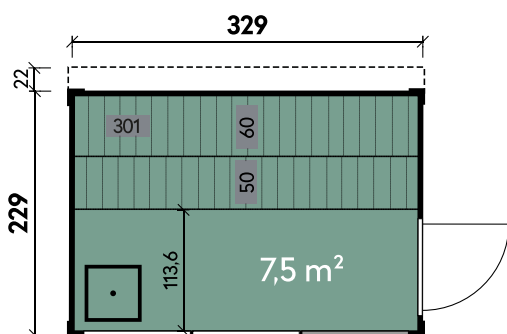

Stina 3323

Artikelnummer	340 310	340 311	340 312	340 313
UVP | Fracht* €	8.599 | 329	10.349 | 329	10.349 | 329	10.349 | 329
Farbe	Naturbelassen	Anthrazit	Hellgrau	Kiefer
Wandstärke	75 mm	75 mm	75 mm	75 mm
Gesamtmaß	332 x 251 cm	332 x 251 cm	332 x 251 cm	332 x 251 cm
Sockelmaß	329 x 229 cm	329 x 229 cm	329 x 229 cm	329 x 229 cm
Grundfläche	7,5 m²	7,5 m²	7,5 m²	7,5 m²
Gesamthöhe	261 cm	261 cm	261 cm	261 cm
Dachform	Flachdach	Flachdach	Flachdach	Flachdach
Dachneigung	1°	1°	1°	1°
Fußbodenstärke	28 mm	28 mm	28 mm	28 mm
1 x Einzeltür	85 x 201 cm	85 x 201 cm	85 x 201 cm	85 x 201 cm
2 x Glaselemente	100 x 210 cm	100 x 210 cm	100 x 210 cm	100 x 210 cm
1 x Glaselement mit Sprossen	100 x 210 cm	100 x 210 cm	100 x 210 cm	100 x 210 cm