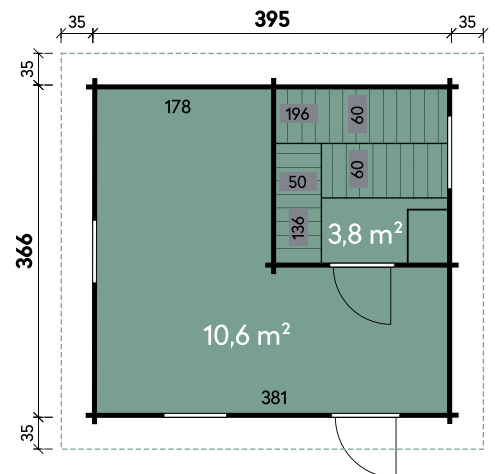

✓ Mit Dachpappe

✓ Mit Ofenschutzgitter

✓ Mit Vorraum

✓ Mit Fußboden

Sarah 4037 mit Halbglastür

Sarah 4037 mit Vollglastür

Artikelnummer	350 190	Artikelnummer	350 195
UVP | Fracht* €	11.490 | 329	UVP | Fracht* €	11.490 | 329
Farbe	Naturbelassen	Farbe	Naturbelassen
Wandstärke	70 mm	Wandstärke	70 mm
Gesamtmaß	465 x 436 cm	Gesamtmaß	465 x 436 cm
Sockelmaß	395 x 366 cm	Sockelmaß	395 x 366 cm
Grundfläche	14,4 m²	Grundfläche	14,4 m²
Gesamthöhe	257 cm	Gesamthöhe	257 cm
Dachform	Pulldach	Dachform	Pulldach
Dachneigung	2°	Dachneigung	2°
Fußbodenstärke	28 mm	Fußbodenstärke	28 mm
1 x Einzeltür	75 x 187 cm	1 x Einzeltür	75 x 187 cm
1 x Einzeltür	69 x 194 cm	1 x Einzeltür	69 x 194 cm
1 x Einzelfenster	76 x 34 cm	1 x Einzelfenster	76 x 34 cm
2 x Einzelfenster	69 x 74 cm	2 x Einzelfenster	69 x 74 cm