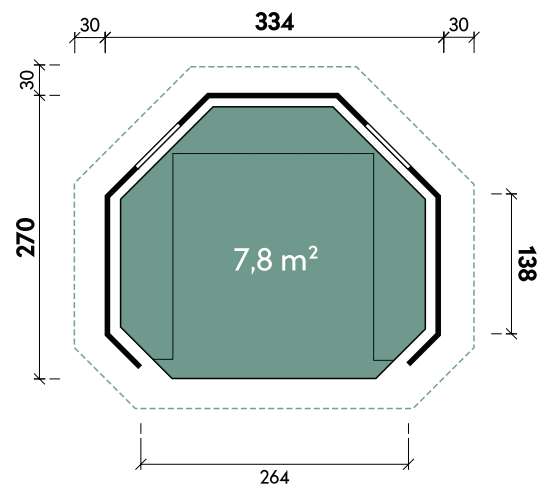

✓ Fenster mit Sicherheitsglas

Alle Modellgrößen

Dachform	Gesamthöhe	Dachneigung
Zeltdach	250 cm	36°

Wanja	3327	3327	3327
Artikelnummer	660 300	660 421	660 422
UVP | Fracht* €	3.599 | 329	4.648 | 329	4.648 | 329
Farbe	Naturbelassen	Betongrau	Eiche-Rustikal
Wandstärke	45 mm	45 mm	45 mm
Gesamtmaß	394 x 325 cm	394 x 325 cm	394 x 325 cm
Sockelmaß	334 x 270 cm	334 x 270 cm	334 x 270 cm
Grundfläche	7,8 m²	7,8 m²	7,8 m²
2 x Einzelfenster	feststehend	feststehend	feststehend

Wanja mit Grill	3327	3327	3327
Artikelnummer	660 310	660 431	660 432
UVP | Fracht* €	5.699 | 329	6.648 | 329	6.648 | 329
Farbe	Naturbelassen	Betongrau	Eiche-Rustikal
Wandstärke	45 mm	45 mm	45 mm
Gesamtmaß	394 x 325 cm	394 x 325 cm	394 x 325 cm
Sockelmaß	334 x 270 cm	334 x 270 cm	334 x 270 cm
Grundfläche	7,8 m²	7,8 m²	7,8 m²
2 x Einzelfenster	feststehend	feststehend	feststehend

Wanja 3327