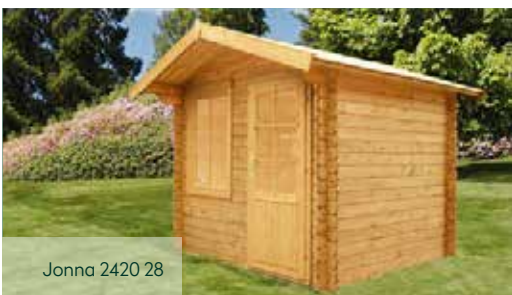

Jonna 2420 28