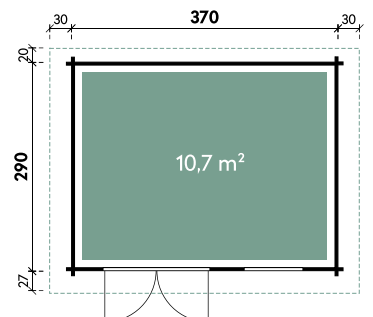

Levke	4529	4529	4529	4529	4529	4529
Artikelnummer	540 490	540 497	850 031	851 021	850 032	851 022
UVP | Fracht* €	3.399 | 329	3.999 | 329	4.699 | 329	5.299 | 329	4.699 | 329	5.299 | 329
Farbe	Naturbelassen	Naturbelassen	Anthrazit	Anthrazit	Hellgrau	Hellgrau
Wandstärke	40 mm	40 mm	40 mm	40 mm	40 mm	40 mm
Fußbodenstärke	-	18 mm	-	18 mm	-	18 mm
Gesamtmaß	510 x 350 cm	510 x 350 cm	510 x 350 cm	510 x 350 cm	510 x 350 cm	510 x 350 cm
Sockelmaß	450 x 290 cm	450 x 290 cm	450 x 290 cm	450 x 290 cm	450 x 290 cm	450 x 290 cm
Grundfläche	13,1 m²	13,1 m²	13,1 m²	13 m²	13,1 m²	13 m²
1 x Einzelfenster	119 x 44 cm	119 x 44 cm	119 x 44 cm	119 x 44 cm	119 x 44 cm	119 x 44 cm

Levke 3729