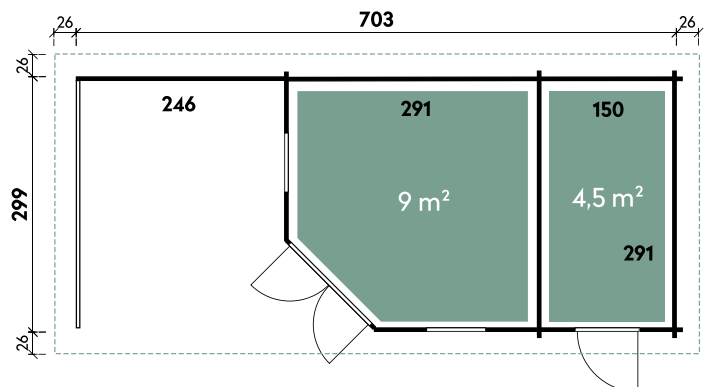

✓ Mit Fußboden

Anouk 7030 40 // Alle Modelle werden naturbelassen geliefert.

Alle Modellgrößen

Dachform Walmdach	Gesamthöhe 287 cm	Dachneigung 22°	Fußbodenstärke 18 mm	Spiegelverkehrte Montage möglich

Annabel	7030	Anouk	7030
Artikelnummer	536 130	Artikelnummer	536 150
UVP | Fracht* €	6.899 | 329	UVP | Fracht* €	7.499 | 329
Farbe	Naturbelassen	Farbe	Naturbelassen
Wandstärke	40 mm	Wandstärke	40 mm
Gesamtmaß	755 x 351 cm	Gesamtmaß	755 x 351 cm
Sockelmaß	703 x 299 cm	Sockelmaß	703 x 299 cm
Grundfläche	21 m²	Grundfläche	21 m²
1 x Doppeltür	134 x 187 cm	1 x Einzeltür	75 x 187 cm
3 x Einzelfenster	69 x 125 cm	1 x Doppeltür	134 x 187 cm
		2 x Einzelfenster	69 x 125 cm

Anouk 7030