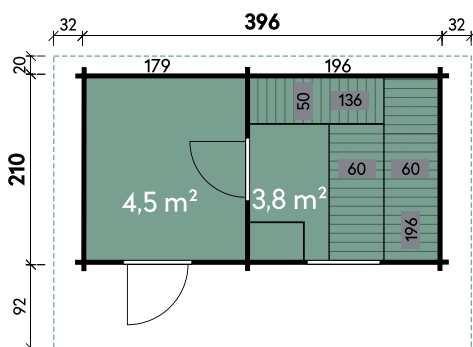

✓ Mit Ofenschutzgitter

✓ Mit Vorräum

✓ Mit Fußboden

✓ Spiegelverkehrte Montage möglich

Svanja 3921

Artikelnummer	350 130
UVP | Fracht* €	8.299 | 219
Farbe	Naturbelassen
Wandstärke	70 mm
Gesamtmaß	459 x 322 cm
Sockelmaß	396 x 210 cm
Grundfläche	8,3 m²
Gesamthöhe	280 cm
Dachform	Satteldach
Dachneigung	17°
Fußbodenstärke	28 mm
1 x Einzeltür	69 x 194 cm
1 x Einzeltür	75 x 187 cm
1 x Einzelfenster	69 x 74 cm

Swana 3921

Artikelnummer	350 140
UVP | Fracht* €	8.999 | 219
Farbe	Naturbelassen
Wandstärke	70 mm
Gesamtmaß	459 x 322 cm
Sockelmaß	396 x 292 cm
Grundfläche	8,3 m²
Gesamthöhe	280 cm
Dachform	Satteldach
Dachneigung	17°
Fußbodenstärke	28 mm
1 x Einzeltür	69 x 194 cm
1 x Einzeltür	75 x 187 cm
1 x Einzelfenster	69 x 74 cm