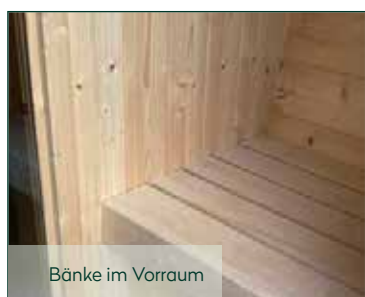

Detail

Bänke im Vorraum