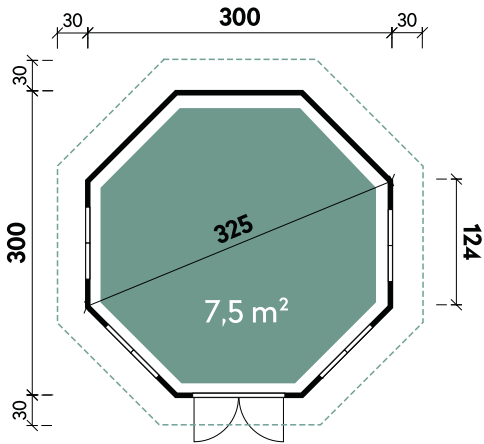

Alle Modellgrößen

Dachform Zeltdach	Gesamthöhe 330 cm	Dachneigung 32°	Fußbodenstärke 28 mm

Mads	3030	3030
Artikelnummer	660 030	660 032
UVP | Fracht* €	7.899 | 329	7.899 | 329
Farbe	Naturbelassen	Naturbelassen
Dachschildeln	Schwarz	Grün
Wandstärke	45 mm	45 mm
Gesamtmaß	360 x 360 cm	360 x 360 cm
Sockelmaß	300 x 300 cm	300 x 300 cm
Grundfläche	7,5 m²	7,5 m²
1 x Doppeltür	90 x 186 cm	90 x 186 cm
2 x Doppelfenster	71 x 118 cm	71 x 118 cm
2 x Doppelfenster	feststehend	feststehend

Mads 3030