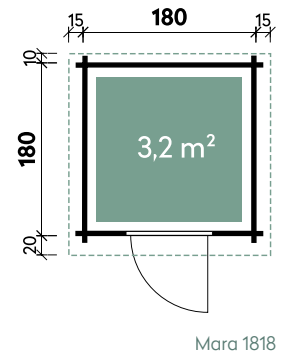

Mara 1818 28 // Alle Modelle werden naturbelassen geliefert.