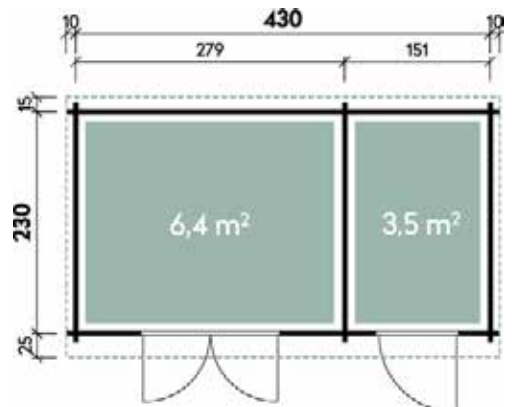

Geeltje 4323