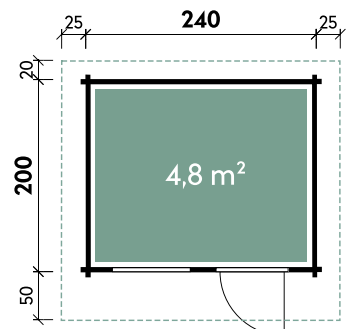

GUT & GÜNSTIG

✓ Mit Fußboden erhältlich

Belina 3030 // Alle Modelle werden naturbelassen geliefert.

Alle Modellgrößen

Dachform	Spiegelverkehrte Satteldach	
Montage	möglich	

Belina	3030	3030
Artikelnummer	840 160	840 167
UVP | Fracht* €	2.799 | 219	3.199 | 219
Farbe	Naturbelassen	Naturbelassen
Wandstärke	40 mm	40 mm
Fußbodenstärke	-	18 mm
Gesamtmaß	360 x 450 cm	360 x 450 cm
Sockelmaß	300 x 300 cm	300 x 300 cm
Gesamthöhe	245 cm	245 cm
Dachneigung	16°	16°
Grundfläche	9 m²	9 m²
1 x Doppeltür	139 x 187 cm	139 x 187 cm
1 x Einzelfenster	78 x 89 cm	78 x 89 cm

Jonna	2420	2420
Artikelnummer	528 110	528 117
UVP | Fracht* €	1.699 | 129	1.749 | 129
Farbe	Naturbelassen	Naturbelassen
Wandstärke	28 mm	28 mm
Fußbodenstärke	-	18 mm
Gesamtmaß	290 x 270 cm	290 x 270 cm
Sockelmaß	240 x 200 cm	240 x 200 cm
Gesamthöhe	234 cm	234 cm
Dachneigung	19°	19°
Grundfläche	9 m²	9 m²
1 x Einzeltür	75 x 175 cm	75 x 175 cm
1 x Einzelfenster	69 x 102 cm	69 x 102 cm

Jonna 2420