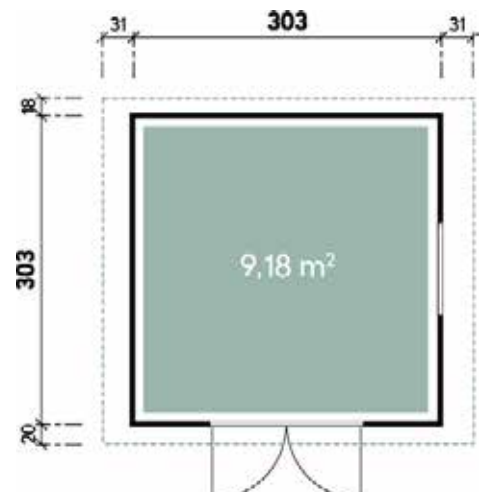

Jubiläum
40 Jahre
Finnhaus
Wolff

NEU

✓ Mit Dachrinne und Fallrohr

Terra 3030 28 Anthrazit/Hellgrau

Alle Modellgrößen

Dachform Pultdach	Gesamthöhe 237 cm	Dachneigung 6°	Spiegelverkehrte Montage möglich

Terra	3030
Artikelnummer	682 520
UVP	4.699 €
UVP Jubiläum | Fracht* €	4.399 | 179
Farbe	Anthrazit | Hellgrau
Wandstärke	28 mm
Gesamtmaß	363 x 340 cm
Sockelmaß	303 x 303 cm
Grundfläche	9,2 m²
1 x Doppeltür	139 x 190 cm
1 x Einzelfenster	87 x 38 cm

Terra 3030