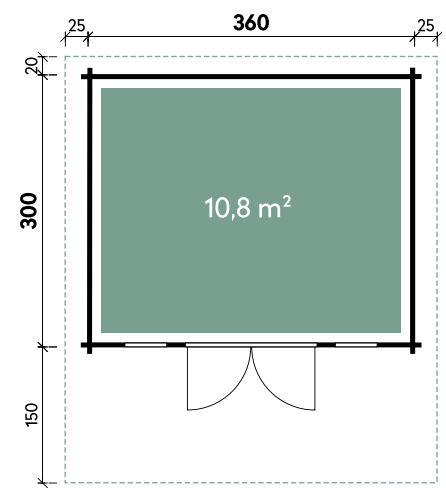

✓ Mit Fußboden

Hanna	3630	3636	3939	3630 XL	3636 XL	3939 XL
Artikelnummer	870 500	870 510	870 520	870 700	870 710	870 720
UVP | Fracht* €	6.799 | 329	7.899 | 329	7.899 | 329	7.299 | 329	7.799 | 329	8.399 | 329
Farbe	Naturbelassen	Naturbelassen	Naturbelassen	Naturbelassen	Naturbelassen	Naturbelassen
Wandstärke	70 mm	70 mm	70 mm	70 mm	70 mm	70 mm
Gesamtmaß	410 x 470 cm	440 x 530 cm	440 x 530 cm	410 x 470 cm	410 x 530 cm	440 x 530 cm
Sockelmaß	360 x 300 cm	390 x 390 cm	390 x 390 cm	360 x 300 cm	360 x 360 cm	390 x 390 cm
Gesamthöhe	254 cm	254 cm	254 cm	267 cm	267 cm	267 cm
Dachneigung	15°	14°	14°	15°	15°	14°
Grundfläche	10,8 m²	13 m²	15,2 m²	10,8 m²	13 m²	15,2 m²
1 x Doppeltür	145 x 187 cm	145 x 187 cm	145 x 187 cm	145 x 195 cm	145 x 195 cm	145 x 195 cm
2 x Einzelfenster	44 x 159 cm	44 x 159 cm	44 x 159 cm	44 x 159 cm	44 x 159 cm	44 x 159 cm

Alle Modellgrößen

Dachform	Fußbodenstärke
Satteldach	28 mm

Hanna 3630