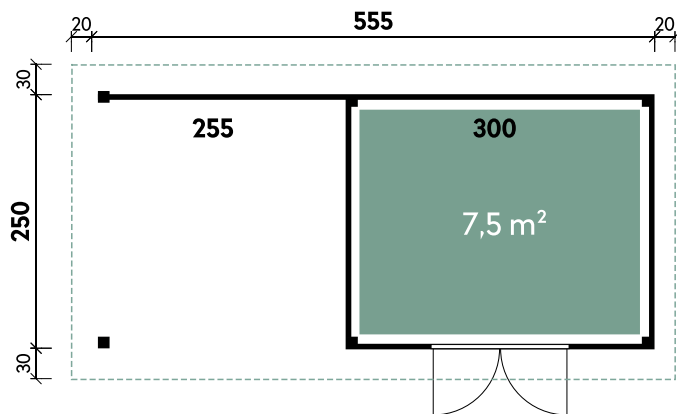

GUT & GÜNSTIG

✓ Verstellbarer Terrassenpfosten

✓ Mit Fußboden erhältlich

Alle Modellgrößen

Dachform	Gesamthöhe	Dachneigung	Spiegelverkehrte Montage möglich
Flachdach	217 cm	3°	

Caja	5625	5625
Artikelnummer	828 170	828 177
UVP | Fracht* €	2.599 | 219	3.049 | 219
Farbe	Naturbelassen	Naturbelassen
Wandstärke	28 mm	28 mm
Fußbodenstärke	-	18 mm
Gesamtmaß	595 x 310 cm	595 x 310 cm
Sockelmaß	555 x 250 cm	555 x 250 cm
Grundfläche	13,9 m²	13,9 m²
1 x Doppeltür	159 x 190 cm	159 x 190 cm

Caja 5625