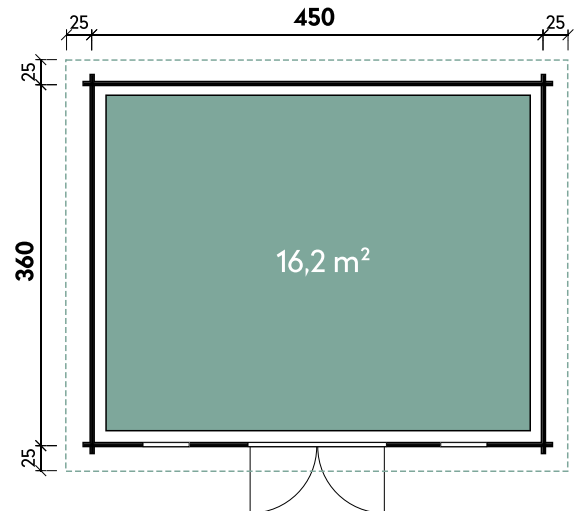

Mira 4536 44 XL

Alle Modellgrößen

Dachform Flachdach	Fußbodenstärke 28 mm	Spiegelverkehrte Montage möglich