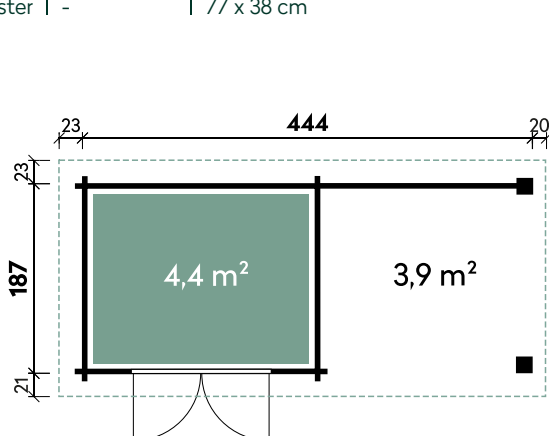

Belana 4419