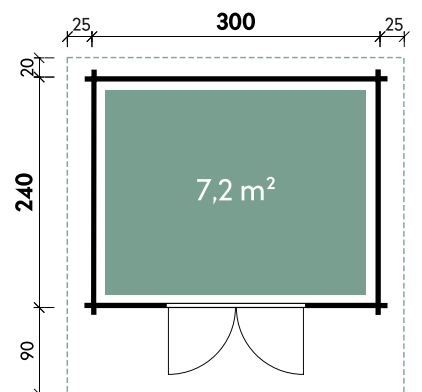

✓ Mit Fußboden

Alle Modellgrößen

Dachform	Fußbodenstärke
Satteldach	18 mm

Birka	2424	2432
Artikelnummer	234 010	234 020
UVP | Fracht* €	2.599 | 179	2.899 | 219
Farbe	Naturbelassen	Naturbelassen
Wandstärke	34 mm	34 mm
Gesamtmaß	300 x 330 cm	300 x 410 cm
Sockelmaß	240 x 240 cm	240 x 320 cm
Gesamthöhe	234 cm	234 cm
Dachneigung	14°	14°
Grundfläche	5,8 m²	7,7 m²
1 x Doppeltür	130 x 184 cm	130 x 184 cm

Maren	3024	3030
Artikelnummer	234 050	234 060
UVP | Fracht* €	2.899 | 179	3.299 | 219
Farbe	Naturbelassen	Naturbelassen
Wandstärke	34 mm	34 mm
Gesamtmaß	350 x 350 cm	350 x 440 cm
Sockelmaß	300 x 240 cm	300 x 300 cm
Gesamthöhe	263 cm	263 cm
Dachneigung	21°	21°
Grundfläche	7,2 m²	9 m²
1 x Doppeltür	130 x 184 cm	130 x 184 cm

Maren 3024