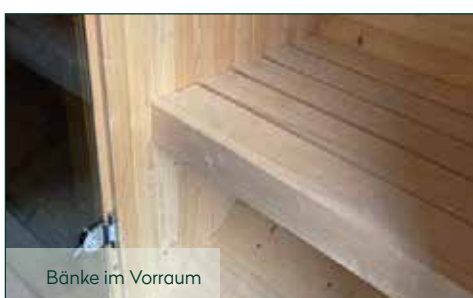

Detail

Bänke im Vorraum