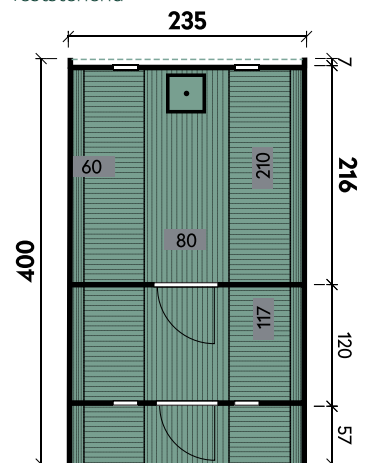

PREMIUM

✓ Mit Dachschindeln

✓ Mit Ofenschutzgitter

✓ Mit Vorraum

✓ Mit Fußboden

Sunny 2440 Thermoholz Bausatz mit schwarzen Dachschindeln

Sunny	2440	2440	2440	2440	2440	2440	2440
Artikelnummer	310 660	310 665	311 781	311 782	311 783	310 690	310 695
UVP | Fracht* €	7.299 | 179	9.399 | 499	9.499 | 499	9.499 | 499	9.499 | 499	8.999 | 179	11.599 | 499
Materialart	Fichte	Fichte	Fichte	Fichte	Fichte	Thermoholz	Thermoholz
Anlieferung	Bausatz	montiert	montiert	montiert	montiert	Bausatz	montiert
Farbe	Naturbelassen	Naturbelassen	Hellgrau	Kiefer	Walnuss	Naturbelassen	Naturbelassen
Wandstärke	42 mm	42 mm	42 mm	42 mm	42 mm	42 mm	42 mm
Gesamtmaß (Ø x Länge)	235 x 400 cm	235 x 400 cm	235 x 400 cm	235 x 400 cm	235 x 400 cm	235 x 400 cm	235 x 400 cm
Grundfläche	9,5 m²	9,5 m²	9,5 m²	9,5 m²	9,5 m²	9,5 m²	9,5 m²
1 x Einzeltür	62 x 185 cm	62 x 185 cm	62 x 185 cm	62 x 185 cm	62 x 185 cm	62 x 185 cm	62 x 185 cm
1 x Einzeltür	60 x 173 cm	60 x 173 cm	60 x 173 cm	60 x 173 cm	60 x 173 cm	60 x 173 cm	60 x 173 cm
4 x Einzelfenster	feststehend	feststehend	feststehend	feststehend	feststehend	feststehend	feststehend

Detail

Sunny 2440