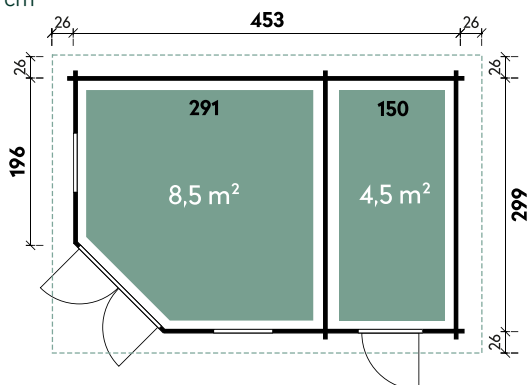

Alle Modellgrößen

Dachform	Gesamthöhe	Dachneigung	Fußbodenstärke	Spiegelverkehrte Montage möglich
Walmdach	284 cm	22°	18 mm	

Abbe	4530	Alba	4530
Artikelnummer	536 050	Artikelnummer	536 060
UVP | Fracht* €	5.499 | 329	UVP | Fracht* €	4.999 | 329
Farbe	Naturbelassen	Farbe	Naturbelassen
Wandstärke	40 mm	Wandstärke	40 mm
Gesamtmaß	505 x 351 cm	Gesamtmaß	505 x 351 cm
Sockelmaß	453 x 299 cm	Sockelmaß	453 x 299 cm
Grundfläche	13 m²	Grundfläche	13 m²
1 x Einzeltür	75 x 187 cm	1 x Doppeltür	134 x 187 cm
1 x Doppeltür	134 x 187 cm	3 x Einzelfenster	69 x 125 cm
2 x Einzelfenster	69 x 125 cm		

Abbe 4530