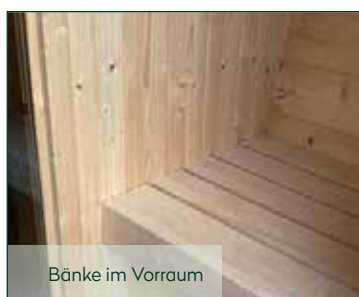

Detail

Sida 2140