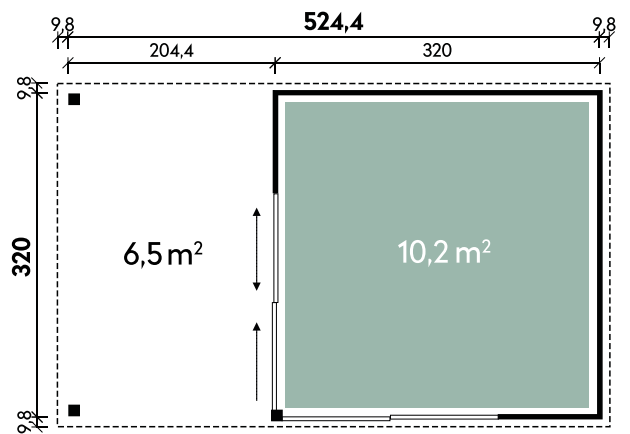

Starletta 5232 mit 2 Schiebetüren