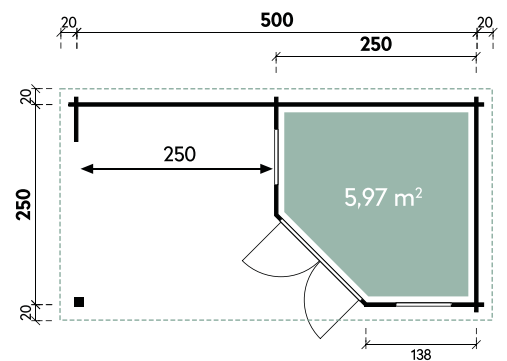

Jubiläum
40 Jahre
Finnhaus
Wolff

NEU

GUT & GÜNSTIG

✓ Mit Fußboden erhältlich

Alle Modellgrößen

Dachform	Gesamthöhe	Dachneigung
Walmdach	245 cm	16°

Gemma	5025	5025
Artikelnummer	828 090	828 097
UVP	3.199 €	3.599 €
UVP Jubiläum | Fracht*	2.799 | 329	3.199 | 329
Farbe	Naturbelassen	Naturbelassen
Wandstärke	28 mm	28 mm
Fußbodenstärke	-	18 mm
Gesamtmaß	540 x 290 cm	540 x 290 cm
Sockelmaß	500 x 250 cm	500 x 250 cm
Grundfläche	12,5 m²	12,5 m²
1 x Doppeltür	142 x 168 cm	142 x 168 cm
2 x Einzelfenster	58 x 78 cm	58 x 78 cm

Gemma 5025