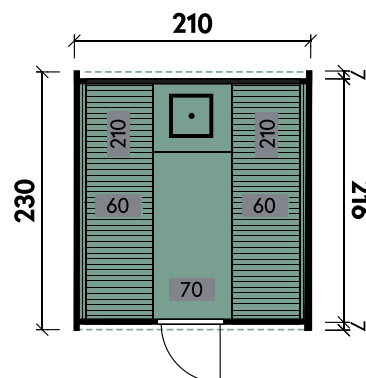

NEU

- ✓ Mit Dachschindeln
- ✓ Mit Ofenschutzgitter
- ✓ Mit Fußboden

Colm	2123	Calina	2123
Artikelnummer	314 250	Artikelnummer	314 260
UVP | Fracht* €	4.799 | 99	UVP | Fracht* €	5.299 | 99
Materialart	Fichte	Materialart	Fichte
Anlieferung	Bausatz	Anlieferung	Bausatz
Farbe	Naturbelassen	Farbe	Naturbelassen
Wandstärke	42 mm	Wandstärke	42 mm
Gesamtmaß (Ø x Länge)	210 x 230 cm	Gesamtmaß (Ø x Länge)	210 x 230 cm
Grundfläche	4,8 m²	Grundfläche	4,8 m²
1x Einzeltür	62 x 185 cm	1x Einzeltür	62 x 185 cm

Detail

Colm 2123