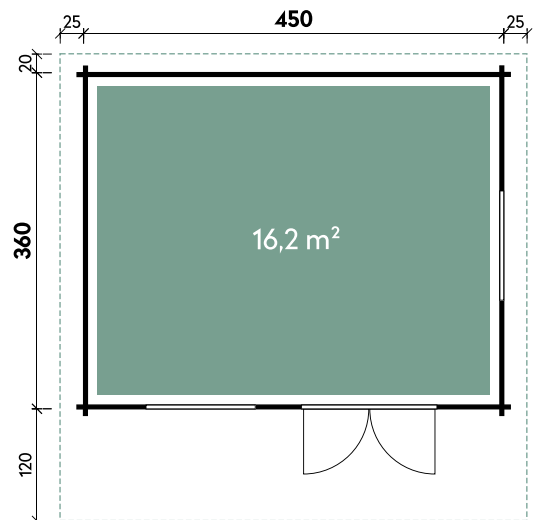

Nova 4536 70 XL

Nova 4536