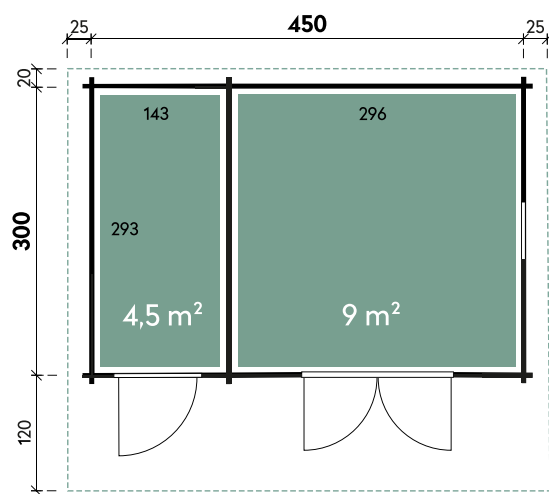

Carmen 4530