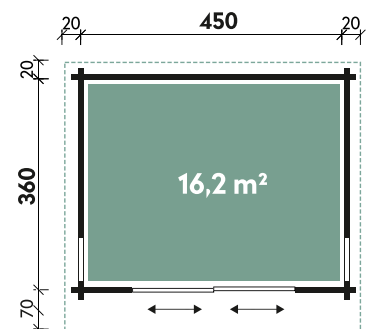

Alvina 4536 rechts öffnend