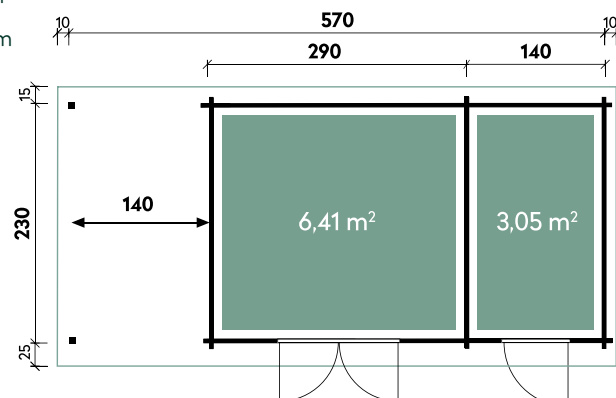

Galina 5723

✂ **Optionales Zubehör:** Seite 174-237 oder unter www.finnhaus.de/produkte/galina | *Endkundenfracht, siehe Seite 6