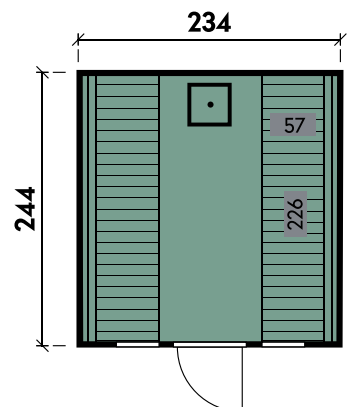

Stella 2324