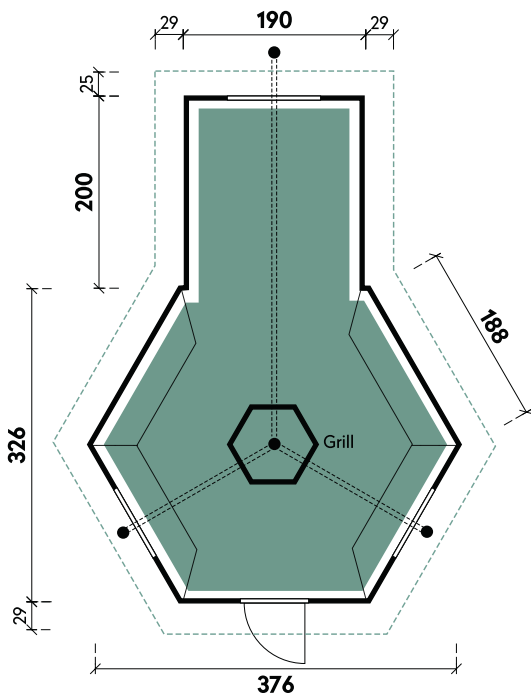

PREMIUM

✓ Mit Dachschindeln

✓ Mit Fußboden

✓ Mit roten Dachschindeln im Tausch zu schwarz erhältlich

Alle Modellgrößen

Dachform Zeltdach	Gesamthöhe 364 cm	Dachneigung 45°	Fußbodenstärke 18 mm

Jonte	3833
Artikelnummer	779 140
UVP | Fracht* €	9.299 | 329
Farbe	Naturbelassen
Wandstärke	45 mm
Gesamtmaß	436 x 576 cm
Sockelmaß	376 x 520 cm
Grundfläche	13,2 m²
1 x Einzeltür	71 x 165 cm
2 x Einzelfenster	82 x 44 cm
1 x Einzelfenster	feststehend

Samu	3858
Artikelnummer	779 160
UVP | Fracht* €	10.790 | 329
Farbe	Naturbelassen
Wandstärke	45 mm
Gesamtmaß	436 x 630 cm
Sockelmaß	376 x 570 cm
Grundfläche	14,2 m²
1 x Einzeltür	62 x 183 cm
1 x Einzeltür	71 x 165 cm
2 x Einzelfenster	82 x 44 cm
1 x Einzelfenster	zum öffnen

Zusatzraum mit feststehendem Fenster

Zusatz-Saunaraum mit Saunabänken und Fenster zum Öffnen

Jonte 3833