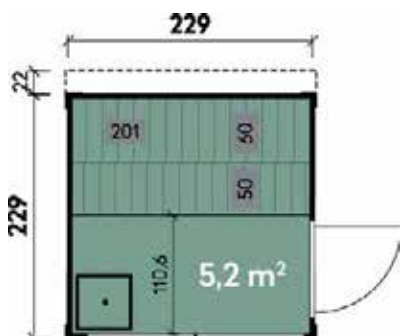

Zubehör

Wandelemente im Tausch