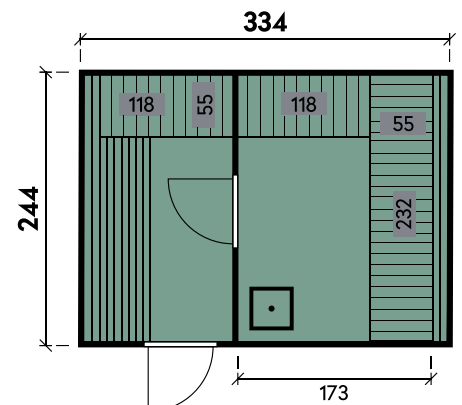

PREMIUM

✓ Mit Dachpappe

✓ Mit Ofenschutzgitter

✓ Mit Vorraum

✓ Mit Fußboden

Stana	3324	3324	3324	3324	3324
Artikelnummer	340 855	340 850	340 851	340 852	340 853
UVP | Fracht* €	13.490 | 179	15.490 | 499	17.190 | 499	17.190 | 499	17.190 | 499
Materialart	Fichte	Fichte	Fichte	Fichte	Fichte
Saunabänke	I-Form	I-Form	I-Form	I-Form	I-Form
Anlieferung	Bausatz	montiert	montiert	montiert	montiert
Farbe	Naturbelassen	Naturbelassen	Anthrazit	Hellgrau	Kiefer
Elementstaerke	127 mm	127 mm	127 mm	127 mm	127 mm
Gesamtmaß (Ø x Länge)	334 x 244 cm	334 x 244 cm	334 x 244 cm	334 x 244 cm	334 x 244 cm
Grundfläche	8,2 m²	8,2 m²	8,2 m²	8,2 m²	8,2 m²
1 x Einzeltür	75 x 195 cm	75 x 195 cm	75 x 195 cm	75 x 195 cm	75 x 195 cm
1 x Einzeltür	73 x 173 cm	73 x 173 cm	73 x 173 cm	73 x 173 cm	73 x 173 cm

Detail

Stana 3324