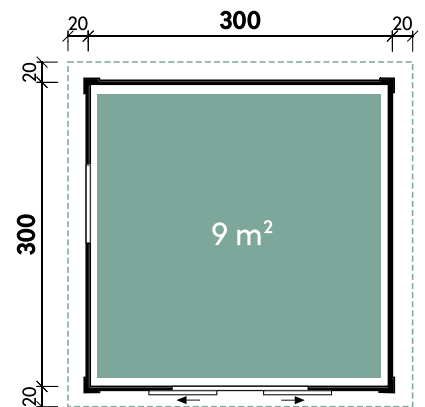

✓ Mit Dachpappe

✓ Mit Fußboden

Alle Modellgrößen

Dachform	Gesamthöhe	Dachneigung	Fußbodenstärke	Spiegelverkehrte Montage möglich
Pultdach	228 cm	3 / 2°	18 mm	

Pina	3024	3030
Artikelnummer	228 310	228 330
UVP | Fracht* €	2.699 | 179	2.999 | 179
Farbe	Naturbelassen	Naturbelassen
Wandstärke	28 mm	28 mm
Gesamtmaß	340 x 280 cm	340 x 340 cm
Sockelmaß	300 x 240 cm	300 x 300 cm
Grundfläche	7,2 m²	9 m²
1 x Schiebetür	134 x 187 cm	134 x 187 cm
1 x Einzelfenster	77 x 32 cm	77 x 32 cm

Leoni	4324	5824
Artikelnummer	228 410	228 420
UVP | Fracht* €	3.299 | 179	3.599 | 179
Farbe	Naturbelassen	Naturbelassen
Wandstärke	28 mm	28 mm
Gesamtmaß	470 x 280 cm	620 x 280 cm
Sockelmaß	430 x 240 cm	580 x 240 cm
Grundfläche	10,3 m²	13,9 m²
1 x Schiebetür	134 x 187 cm	134 x 187 cm
1 x Einzelfenster	77 x 32 cm	77 x 32 cm

Pina 3030