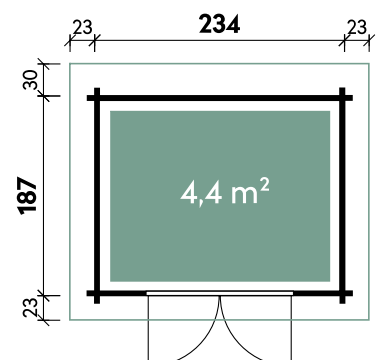

Detail

Dachkranz

Bella 2319

Bella 2924 28

Alle Modellgrößen

Dachform Pultdach	Gesamthöhe 222 cm	Dachneigung 4°	Spiegelverkehrte Montage möglich
----------------------	----------------------	-------------------	-------------------------------------