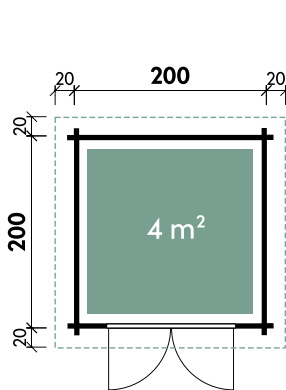

NEU

GUT & GÜNSTIG

✓ Mit Fußboden erhältlich

Alle Modellgrößen

Dachform Pulldach	Gesamthöhe 222 cm	Dachneigung 9° / 8°	Spiegelverkehrte Montage möglich

Luca	2020	2020	2720	2720	3024	3024
Artikelnummer	228 270	228 277	228 290	228 297	228 350	228 357
UVP | Fracht* €	1.299 | 99	1.499 | 99	1.599 | 179	1.849 | 179	1.899 | 179	2.199 | 179
Farbe	Naturbelassen	Naturbelassen	Naturbelassen	Naturbelassen	Naturbelassen	Naturbelassen
Wandstärke	28 mm	28 mm	28 mm	28 mm	28 mm	28 mm
Fußbodenstärke	-	18 mm	-	18 mm	-	18 mm
Gesamtmaß	232 x 240 cm	232 x 240 cm	310 x 240 cm	310 x 240 cm	340 x 280 cm	340 x 280 cm
Sockelmaß	200 x 200 cm	200 x 200 cm	270 x 200 cm	270 x 200 cm	300 x 240 cm	300 x 240 cm
Grundfläche	4 m²	4 m²	5,4 m²	5,4 m²	7,2 m²	7,2 m²
1 x Doppeltür	134 x 186 cm	134 x 186 cm	134 x 186 cm	134 x 186 cm	134 x 186 cm	134 x 186 cm

Luca 2020