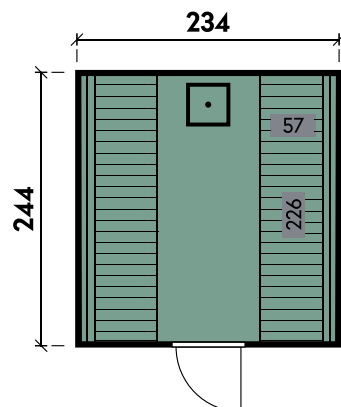

Sterre 2324