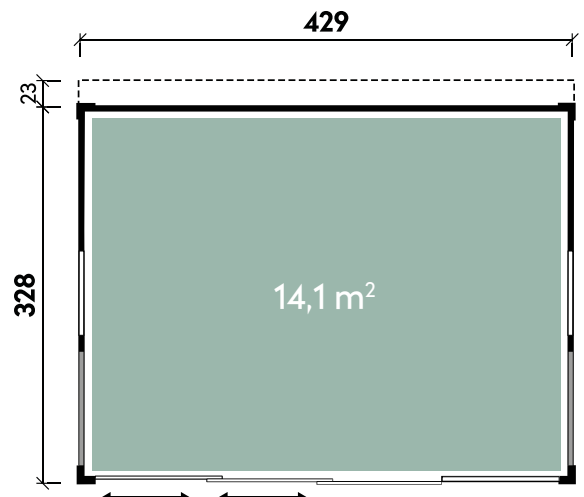

- ✓ Wand- und Dachisolierung
- ✓ Fußbodenisolierung
- ✓ Mit Fußboden

Alle Modellgrößen

Dachform Flachdach	Gesamthöhe 261 cm	Fußbodenstärke 28 mm	Spiegelverkehrte Montage möglich	

Cora	4333	4333	4333	4333
Artikelnummer	340 465	340 468	340 467	340 466
UVP | Fracht* €	15.290 | 329	17.690 | 329	17.690 | 329	17.690 | 329
Farbe	Naturbelassen	Kiefer	Hellgrau	Anthrazit
Wandstärke	75 mm	75 mm	75 mm	75 mm
Gesamtmaß	432 x 351 cm	432 x 351 cm	432 x 351 cm	432 x 351 cm
Sockelmaß	429 x 328 cm	429 x 328 cm	429 x 328 cm	429 x 328 cm
Grundfläche	14,1 m²	14,1 m²	14,1 m²	14,1 m²
1 x Element mit Doppelschiebetür	180 x 201 cm	180 x 201 cm	180 x 201 cm	180 x 201 cm
2 x Glaselement mit Sprossen	feststehend	feststehend	feststehend	feststehend
1 x Glaselement	feststehend	feststehend	feststehend	feststehend
2 x Element mit Fenster	77 x 51 cm	77 x 51 cm	77 x 51 cm	77 x 51 cm

Cora 4333