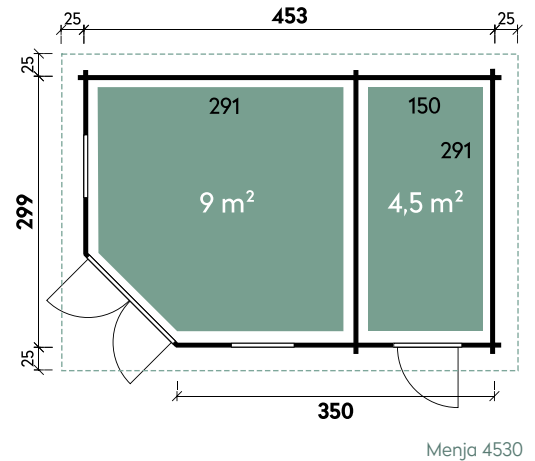

Melinda	7030	8030
Artikelnummer	537 110	537 160
UVP Fracht* €	6.699 329	6.999 329
Farbe	Naturbelassen	Naturbelassen
Wandstärke	40 mm	40 mm
Gesamtmaß	753 x 349 cm	853 x 349 cm
Sockelmaß	703 x 299 cm	803 x 299 cm
Grundfläche	21 m ²	24 m ²
1 x Doppeltür	134 x 187 cm	134 x 187 cm
3 x Einzelfenster	69 x 125 cm	69 x 125 cm

Mali 4530

Melinda 7030 | Melinda 8030

✓ Mit Dachpappe

Malena 7030 40 // Alle Modelle werden naturbelassen geliefert.

Alle Modellgrößen

Dachform Flachdach	Gesamthöhe 228 cm	Dachneigung 2°	Fußbodenstärke 18 mm	Spiegelverkehrte Montage möglich
-----------------------	----------------------	-------------------	-------------------------	-------------------------------------

Malena	7030	8030
Artikelnummer	537 120	537 170
UVP	6.999 329	7.499 329
Farbe	Naturbelassen	Naturbelassen
Wandstärke	40 mm	40 mm
Gesamtmaß	753 x 349 cm	853 x 349 cm
Sockelmaß	703 x 299 cm	803 x 299 cm
Grundfläche	21 m ²	24 m ²
1 x Doppeltür	134 x 187 cm	134 x 187 cm
1 x Einzeltür	75 x 187 cm	75 x 187 cm
2 x Einzelfenster	69 x 125 cm	69 x 125 cm