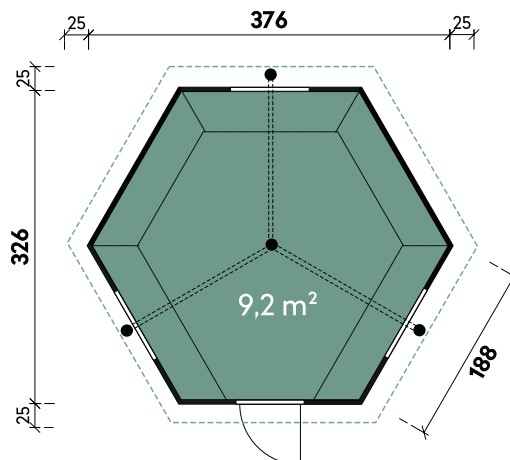

Kalle 3833 45 Eiche-Rustikal mit schwarzen Dachschindeln

Kalle | Inklusive

779 100

Eckige Tisch-Elemente

Kalle | Inklusive

779 250, 779 411, 779 412, 779 413

Runder Leimholztisch

Kalle 3833