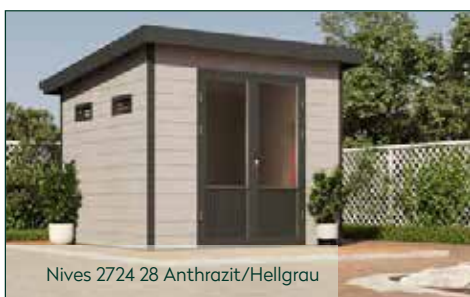

Detail

Nives 2724 28 Anthrazit/Hellgrau