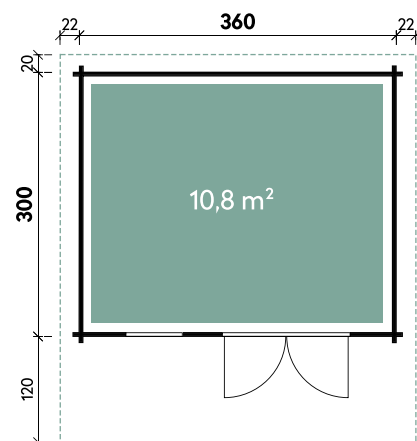

Lotta 3630 →