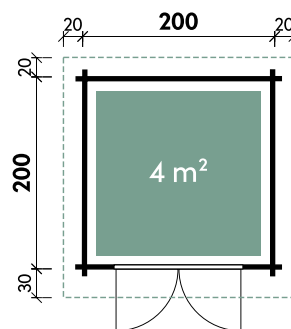

Mara 1818 28 // Alle Modelle werden naturbelassen geliefert.

Berit 3024 28

✓ Mit abnehmbaren Sprossen

✓ Mit Fußboden

Alle Modellgrößen

Dachform	Fußbodenstärke
Satteldach	18 mm

Berit	2420	2424	3024
Artikelnummer	828 020	828 040	828 060
UVP Fracht* €	1.799 179	1.999 179	2.299 179
Farbe	Naturbelassen	Naturbelassen	Naturbelassen
Wandstärke	28 mm	28 mm	28 mm
Gesamtmaß	290 x 260 cm	296 x 300 cm	364 x 330 cm
Sockelmaß	240 x 200 cm	240 x 240 cm	300 x 240 cm
Gesamthöhe	222 cm	222 cm	257 cm
Dachneigung	13°	13°	19°
Grundfläche	4,8 m ²	5,8 m ²	7,2 m ²
1 x Doppeltür	149 x 177 cm	149 x 177 cm	149 x 188 cm