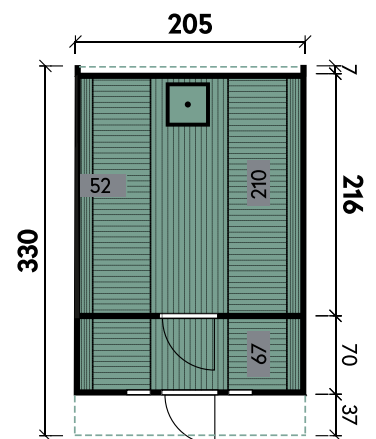

✓ Mit Dachschindeln

✓ Mit Ofenschutzgitter

✓ Mit Vorraum

✓ Mit Fußboden

✓ Mit roten Dachschindeln erhältlich

Svea	2133	2133	2133	2133	2133
Artikelnummer	310 335	310 330	311 731	311 732	311 733
UVP | Fracht* €	4.399 | 179	6.699 | 499	6.899 | 499	6.899 | 499	6.899 | 499
Materialart	Fichte	Fichte	Fichte	Fichte	Fichte
Anlieferung	Bausatz	montiert	montiert	montiert	montiert
Farbe	Naturbelassen	Naturbelassen	Hellgrau	Kiefer	Walnuss
Wandstärke	42 mm	42 mm	42 mm	42 mm	42 mm
Gesamtmaß (Ø x Länge)	205 x 330 cm	205 x 330 cm	205 x 330 cm	205 x 330 cm	205 x 330 cm
Grundfläche	6,7 m²	6,7 m²	6,7 m²	6,7 m²	6,7 m²
1 x Einzeltür	52 x 162 cm	52 x 162 cm	52 x 162 cm	52 x 162 cm	52 x 162 cm
1 x Einzeltür	50 x 156 cm	50 x 156 cm	50 x 156 cm	50 x 156 cm	50 x 156 cm
4 x Einzelfenster	feststehend	feststehend	feststehend	feststehend	feststehend

Detail

Svea 2133