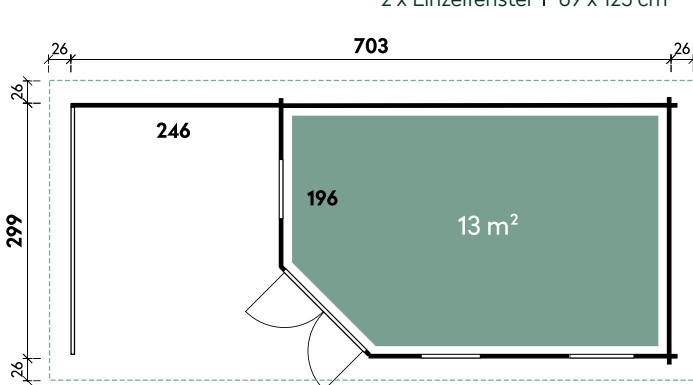

Annabel 7030