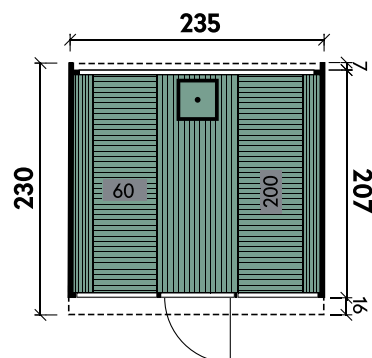

PREMIUM

- ✓ Mit Dachschindeln
- ✓ Mit Ofenschutzgitter
- ✓ Mit Fußboden

Sinja	2423	2423	2423	2423
Artikelnummer	314 100	314 110	314 101	314 111
UVP | Fracht* €	5.999 | 129	7.299 | 129	7.799 | 499	9.099 | 499
Materialart	Fichte	Thermoholz	Fichte	Thermoholz
Anlieferung	Bausatz	Bausatz	montiert	montiert
Farbe	Naturbelassen	Naturbelassen	Naturbelassen	Naturbelassen
Wandstärke	42 mm	42 mm	42 mm	42 mm
Gesamtmaß (Ø x Länge)	230 x 207 cm	230 x 207 cm	230 x 207 cm	230 x 207 cm
Grundfläche	4,8 m²	4,8 m²	4,8 m²	4,8 m²
1 x Einzeltür	60 x 180 cm	60 x 180 cm	60 x 180 cm	60 x 180 cm

Detail

Sinja 2423