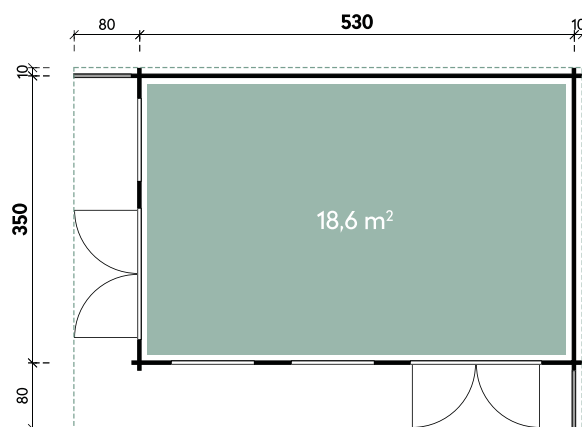

Haldis 5335