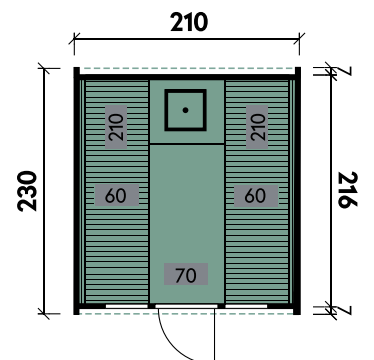

Conrad 2123