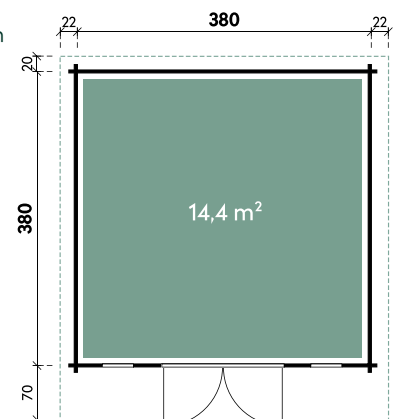

GUT & GÜNSTIG

✓ Mit Fußboden erhältlich

Alle Modellgrößen

Dachform Satteldach	Gesamthöhe 245 cm	Dachneigung 15°

Neele	3838	3838	3838	3838	3838	3838
Artikelnummer	840 530	840 537	850 041	851 041	850 042	851 042
UVP | Fracht* €	3.299 | 219	3.899 | 219	4.799 | 219	5.399 | 219	4.799 | 219	5.399 | 219
Farbe	Naturbelassen	Naturbelassen	Anthrazit	Anthrazit	Hellgrau	Hellgrau
Wandstärke	40 mm	40 mm	40 mm	40 mm	40 mm	40 mm
Fußbodenstärke	-	18 mm	-	18 mm	-	18 mm
Gesamtmaß	424 x 470 cm	424 x 470 cm	424 x 470 cm	424 x 470 cm	424 x 470 cm	424 x 470 cm
Sockelmaß	380 x 380 cm	380 x 380 cm	380 x 380 cm	380 x 380 cm	380 x 380 cm	380 x 380 cm
Grundfläche	14,4 m²	14,4 m²	14,4 m²	14,4 m²	14,4 m²	14,4 m²
1 x Doppeltür	139 x 188 cm	139 x 188 cm	139 x 188 cm	139 x 188 cm	139 x 188 cm	139 x 188 cm
2 x Einzelfenster	58 x 78 cm	58 x 78 cm	58 x 78 cm	58 x 78 cm	58 x 78 cm	58 x 78 cm

Neele 3838