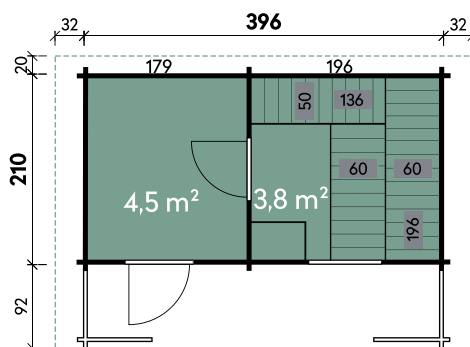

✓ Mit Ofenschutzgitter

✓ Mit Vorräum

✓ Mit Fußboden

✓ Spiegelverkehrte Montage möglich

Svanja 3921

Artikelnummer	350 130
UVP | Fracht* €	8.299 | 219
Farbe	Naturbelassen
Wandstärke	70 mm
Gesamtmaß	459 x 322 cm
Sockelmaß	396 x 210 cm
Grundfläche	8,3 m²
Gesamthöhe	280 cm
Dachform	Satteldach
Dachneigung	17°
Fußbodenstärke	28 mm
1 x Einzeltür	69 x 194 cm
1 x Einzeltür	75 x 187 cm
1 x Einzelfenster	69 x 74 cm

Swana 3921

Artikelnummer	350 140
UVP | Fracht* €	8.999 | 219
Farbe	Naturbelassen
Wandstärke	70 mm
Gesamtmaß	459 x 322 cm
Sockelmaß	396 x 292 cm
Grundfläche	8,3 m²
Gesamthöhe	280 cm
Dachform	Satteldach
Dachneigung	17°
Fußbodenstärke	28 mm
1 x Einzeltür	69 x 194 cm
1 x Einzeltür	75 x 187 cm
1 x Einzelfenster	69 x 74 cm