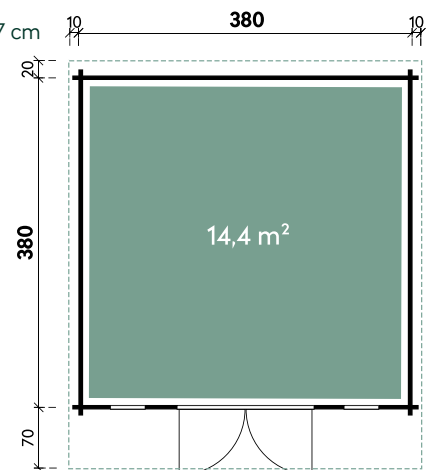

GUT & GÜNSTIG

Alle Modellgrößen

Dachform	Gesamthöhe	Dachneigung
Pultdach	222 cm	2°

Rikke	3838	3838	3838	3838	3838	3838
Artikelnummer	840 550	840 557	850 201	851 201	850 202	851 202
UVP | Fracht* €	3.599 | 329	4.199 | 329	5.149 | 329	5.749 | 329	5.149 | 329	5.749 | 329
Farbe	Naturbelassen	Naturbelassen	Anthrazit	Anthrazit	Hellgrau	Hellgrau
Wandstärke	40 mm	40 mm	40 mm	40 mm	40 mm	40 mm
Fußbodenstärke	-	18 mm	-	18 mm	-	18 mm
Gesamtmaß	400 x 470 cm	400 x 470 cm	400 x 470 cm	400 x 470 cm	400 x 470 cm	400 x 470 cm
Sockelmaß	380 x 380 cm	380 x 380 cm	380 x 380 cm	380 x 380 cm	380 x 380 cm	380 x 380 cm
Grundfläche	14,4 m²	14,4 m²	14,4 m²	14,4 m²	14,4 m²	14,4 m²
1 x Doppeltür	139 x 188 cm	139 x 188 cm	139 x 188 cm	139 x 188 cm	139 x 188 cm	139 x 188 cm
2 x Einzelfenster	61 x 157 cm	61 x 157 cm	61 x 157 cm	61 x 157 cm	61 x 157 cm	61 x 157 cm

Rikke 3838