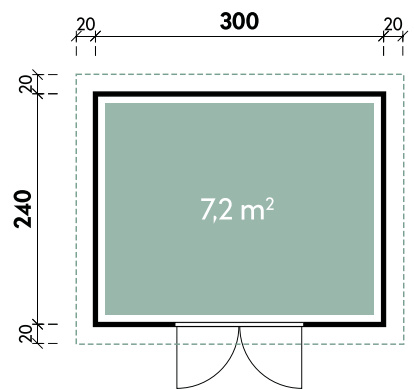

NEU

GUT & GÜNSTIG

✓ Mit Fußboden erhältlich

Alle Modellgrößen

Dachform Pulldach	Gesamthöhe 222 cm	Dachneigung 9° / 8°	Spiegelverkehrte Montage möglich

Luca	2020	2020	2720	2720	3024	3024
Artikelnummer	228 270	228 277	228 290	228 297	228 350	228 357
UVP | Fracht* €	1.299 | 99	1.499 | 99	1.599 | 179	1.849 | 179	1.899 | 179	2.199 | 179
Farbe	Naturbelassen	Naturbelassen	Naturbelassen	Naturbelassen	Naturbelassen	Naturbelassen
Wandstärke	28 mm	28 mm	28 mm	28 mm	28 mm	28 mm
Fußbodenstärke	-	18 mm	-	18 mm	-	18 mm
Gesamtmaß	232 x 240 cm	232 x 240 cm	310 x 240 cm	310 x 240 cm	340 x 280 cm	340 x 280 cm
Sockelmaß	200 x 200 cm	200 x 200 cm	270 x 200 cm	270 x 200 cm	300 x 240 cm	300 x 240 cm
Grundfläche	4 m²	4 m²	5,4 m²	5,4 m²	7,2 m²	7,2 m²
1 x Doppeltür	134 x 186 cm	134 x 186 cm	134 x 186 cm	134 x 186 cm	134 x 186 cm	134 x 186 cm

Luca 3024